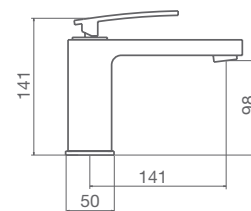

LAVABO MONOMANDO
Altura de 98 mm hasta aireador

810 100 cromo 188,70 €

con válvula clic-clac

812 100 cromo  207,30 €

LAVABO MONOMANDO
Altura de 240 mm hasta aireador

818 100 cromo 236,10 €

con válvula clic-clac