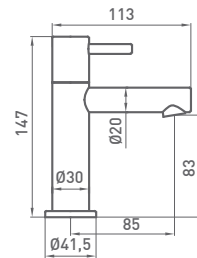

LAVABO MONOMANDO CON CAÑO GIRATORIO

Altura de 230 mm hasta aireador

850 400 cromo 122,70 €

con válvula clic-clac

852 400 cromo 141,30 €

MINI LAVABO MONOMANDO Ø30 mm

811 400 cromo 121,60 €

814 400 cromo 139,90 €