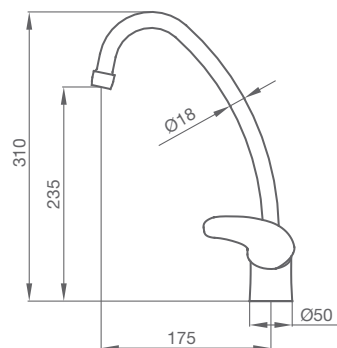

FREGADERA VERTICAL JUNIOR CAÑO TUBO

632 000 cromo

61,40 €