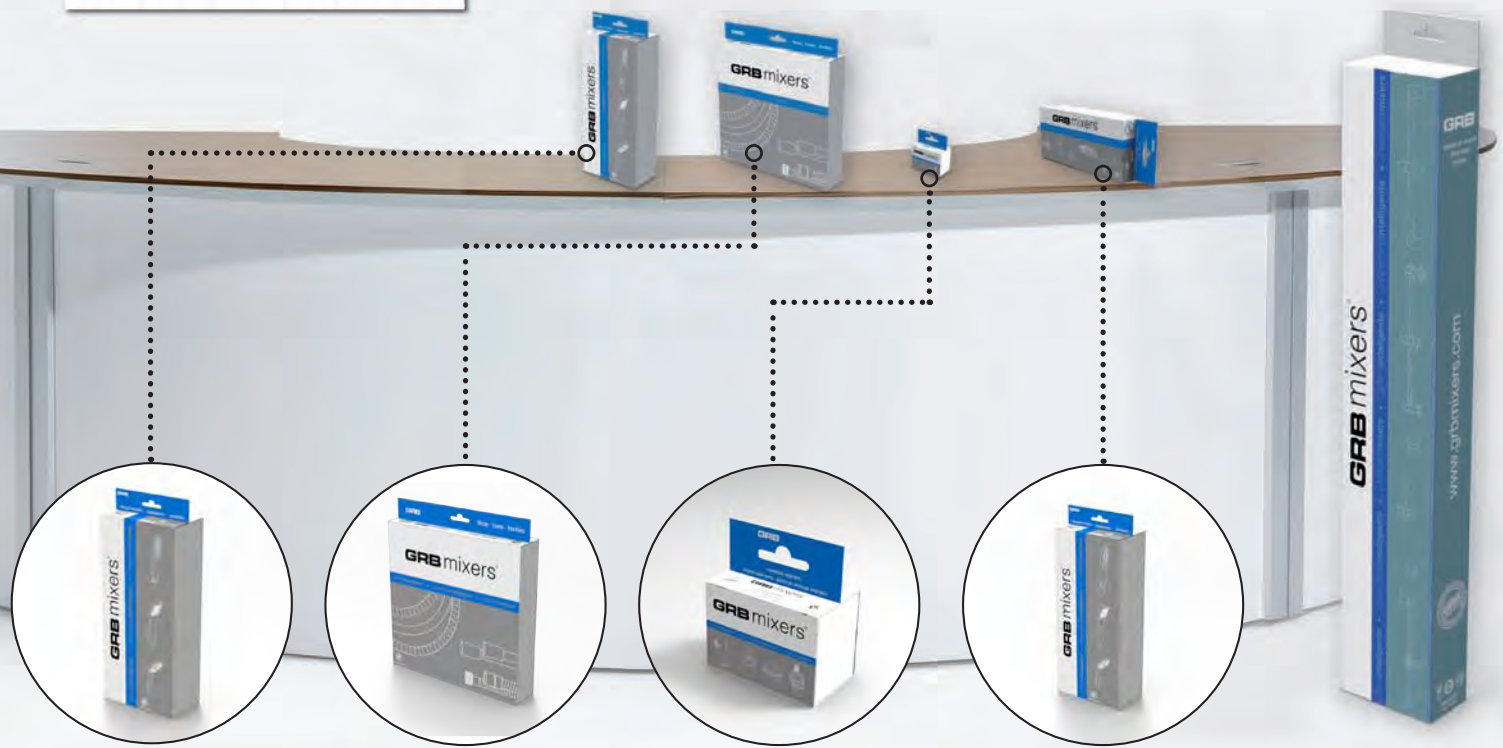

GRB®

grifería inteligente

REFEREN.	PÁGINA	P.V.P (euros)	REFEREN.	PÁGINA	P.V.P (euros)	REFEREN.	PÁGINA	P.V.P (euros)	REFEREN.	PÁGINA	P.V.P (euros)	REFEREN.	PÁGINA	P.V.P (euros)	REFEREN.	PÁGINA	P.V.P (euros)
00			040017	75	20,70	047046	30	11,30	05010003L9	205	19,20	050734	249	38,10	058202	298	44,20
00001001	58	17,20	040019	90	20,70	047048	30	84,20	050102	30	96,30	050800	272	27,20	058203	302	25,50
00001002	58	22,00	040025	42	11,00	047049	30	89,90	050104	249	74,00	050900	272	50,00	058207	292	66,60
00001003	58	28,60	040026	167	12,10	047050	30	2,40	050105	249	71,90	05090001	318	3,20	058207L9	205	69,50
00005001	30	20,20	040028	30	20,00	047051	42	2,40	050106	249	71,90	05090002	318	5,40	058208	292	134,60
00010001	58	17,20	040030	90	20,00	047052	42	2,40	050108	30	104,20	050920	169	15,40	058215	290	56,10
00010002	58	22,00	040037	167	11,80	047054	42	10,90	050112	249	20,70	050999	272	100,60	058215L9	205	59,00
00010003	58	28,60	040041	58	4,30	047056	42	7,00	050113	58	96,30	051005	287	42,20	058216	290	73,40
00010004	90	14,20	040042	168	4,30	047058	42	9,40	050118	30	104,20	051006	287	57,90	058262	291	137,90
00010005	90	18,30	040043	168	12,40	047059	42	12,20	050138	168	15,60	051008	287	52,50	058263	291	198,90
00010006	90	23,30	040044	168	4,30	047060	42	16,00	050143	168	21,10	051009	287	21,10	058264	292	45,60
00010007	249	21,10	040045	168	4,30	047062	42	16,00	050150	169	27,50	051020	134	21,20	058271	293	243,50
00010008	249	24,80	040046	168	4,30	05			05015001	261	15,10	051022	287	11,20	058512	272	48,20
00015002	319	2,40	040048	168	4,30	050002	30	96,30	050190	258	22,20	051023	287	11,20	058517	272	51,10
00030001	315	18,80	040050	167	20,70	050008	30	78,00	050199	258	37,90	051024	287	11,20	058518	256	21,40
00040001	315	8,30	040053	168	4,30	050009	42	96,30	05020001	293	18,70	051027	134	8,90	058521	273	90,30
00040002	315	14,30	040054	168	4,30	050011	42	57,80	05020002	291	117,30	051029	287	12,40	058522	256	60,60
00040003	316	41,00	040055	167	20,70	050012	58	96,30	0502002L9	205	120,20	051030	287	6,40	058540	266	231,80
00145001	134	50,40	040072	58	20,70	050018	58	78,00	050211	42	96,30	051031	287	6,40	058545	266	38,80
00145002	134	50,40	040073	58	20,70	050022	261	13,80	050212	249	15,70	051032	287	11,20	058631	272	90,70
00145003	134	50,40	040074	90	20,70	050025	261	37,90	05025001	302	34,20	051033	287	11,20	058726	282	201,60
01			040086	30	22,60	050032	261	16,30	05025002	302	53,00	051034	287	12,40	058726SQ	282	212,10
010010	107	4,40	040087	30	29,50	050033	261	24,00	05025003	302	55,10	051700	259	10,00	058728	285	312,30
010040	75	4,40	040089	30	29,50	050039	263	24,70	05025005	302	70,30	051720	259	4,00	058764	282	232,60
010041	75	11,00	040090	121	20,70	050041	261	13,50	05027001	299	73,30	052600	266	124,40	058764SQ	282	225,70
010042	75	48,90	040091	30	22,20	050043	261	24,00	05027002	299	109,10	052699	266	170,50	058800	256	15,10
010043	75	4,40	040093	30	20,60	050044	261	24,90	05027003	299	187,60	053800	266	22,40	058800L9	205	18,00
010045	215	8,00	040094	30	22,20	050045	249	10,40	05027004	299	130,60	055021	271	76,50	059090	258	13,80
010046	75	7,20	040099	121	69,50	050048	121	23,20	05030001	265	31,60	055025	268	46,20	059116	307	49,20
010047	75	23,10	040100	30	67,50	050050	263	14,00	05030002	265	38,30	055033	269	64,00	059140	295	968,60
010048	75	29,10	040102	42	64,90	050052	287	33,30	05030005	265	32,60	055034	269	60,50	059150	295	1077,80
010051	249	8,20	045000	30	17,30	050054	287	39,90	05030006	265	37,30	055090	270	160,40	059160	295	990,40
010058	249	14,30	045001	30	17,30	050055	263	5,70	05035001	270	122,30	055180	272	52,30	059170	295	1102,80
010059	121	11,30	045003	90	2,90	050057	287	57,70	05035002	268	71,90	058105	297	175,40	059180	295	2850,70
010070	30	7,60	045005	30	19,10	050058	263	14,60	05035003	271	82,10	058113	302	74,10	059338	283	312,30
010075	215	8,00	045006	215	2,90	050059	263	4,50	05040001	273	46,00	058116	307	59,60	059600	257	18,60
010110	121	10,90	045008	90	2,90	050061	287	20,10	05040002	273	49,10	058119	302	128,50	059600L9	205	21,40
010125	30	17,80	045009	169	2,80	050066	263	50,50	05040003	273	57,90	058135	302	74,00	059730	255	61,00
010126	30	21,60	045010	30	9,00	050067	263	53,30	05045005	301	64,90	058137	302	46,90	059750	205	47,90
010127	30	21,60	045018	30	26,10	050068	287	20,10	05045006	301	81,80	058140	302	25,70	059776	298	73,50