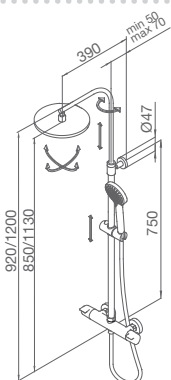

50 425 500 cromo 449,40 €

CON ROCIADOR CUADRADO Ø 250 mm

50 425 500 SQ cromo 442,50 €

FIJA XL

CON ROCIADOR Ø250 mm WHITE SNOW

50 425 500 XL cromo 461,70 €

CON ROCIADOR CUADRADO Ø 250 mm

50 425 500 XL SQ cromo 454,80 €