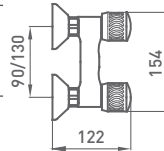

CAÑO ALTO

CAÑO BAJO

FREGADERA BATERÍA DE 11

Con caño de 180 mm - alcance desde pared 220 mm.		
2111846034	Cromo	63,80 €
Con caño de 250 mm - alcance desde pared 290 mm.		
2112546034	Cromo	64,40 €
Con caño de 350 mm - alcance desde pared 390 mm.		
2113546034	Cromo	64,90 €