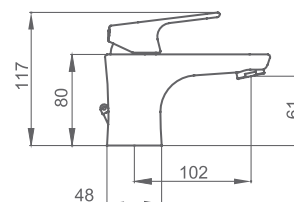

SELLO
DE CALIDAD
AMBIENTAL

¿cómo funciona un
lavabo ecológico?

ENTER GREEN

LAVABO MONOMANDO ENTER GREEN

Altura 61 mm hasta aireador

911 500 cromo 59,70 €

con descargador automático todo latón

913 500 cromo 73,20 €