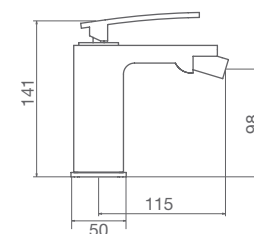

BIDÉ MONOMANDO **DESPERTAR XL**

85 710 870 cromo 188,70 €

con válvula clic-clac

85 712 870 cromo 207,30 €

BIDÉ MONOMANDO

815 100 cromo 188,70 €

con válvula clic-clac

817 100 cromo 207,30 €