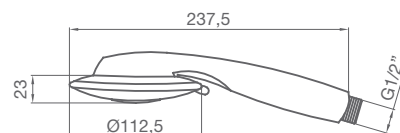

HIDRO · MANGOS DE DUCHA

LA SENSACIÓN DE LA LLUVIA EN LA DUCHA

MANGO DE DUCHA ENTER
Ø100 mm - 1 función. Antical.

058 800 cromo

15,10 €

PRESIÓN (BAR)	0	0,5	1	1,5	2	2,5	3	3,5
CAUDAL (l/min)	0	5,0	7,4	8,9	10,5	11,9	13,6	14,7

MANGO DE DUCHA DREAM
1 función. Antical.

058 518 cromo

21,40 €

PRESIÓN (BAR)	0	0,5	1	1,5	2	2,5	3	3,5
CAUDAL (l/min)	0	6	8,1	10,1	11,8	13,4	14,6	15,9

Sistema cromoterapia con LED autoalimentado.
Dos funciones (hidro y lluvia). Antical

058 522 cromo

60,60 €

PRESIÓN (BAR)		0	0,5	1	1,5	2	2,5	3	3,5
(l/min)	LLUVIA	0	4,6	6,3	7,8	8,9	10,2	11,3	12,2
	JET	0	3,6	4,5	5,5	6,5	7,4	8,0	8,8
	MASAJE	0	4,3	5,6	6,8	8,0	9,0	9,8	10,7

MANGO DE DUCHA TOY

AZUL agua fría

MORADO: agua templada

ROJO: agua caliente

<36°

36°-38°

>38°