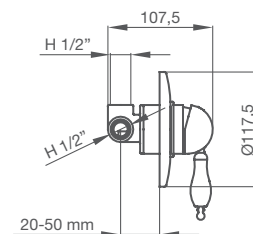

MECANISMO EMPOTRABLE

MONOMANDO DE EMPOTRAR RETRO

1 salida-cromo		
531 190	COMPLETA	69,50 €
531 190-01	MECANISMO EMPOTRABLE	44,90 €
531 190-02	PLAFÓN Y MANETA	30,90 €

1 salida-latón viejo		
531 199	COMPLETA	122,30 €
531 199-01	MECANISMO EMPOTRABLE	88,30 €
531 199-02	PLAFÓN Y MANETA	40,20 €