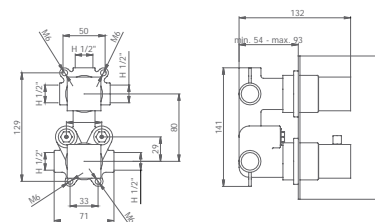

MECANISMO EMPOTRABLE
CON MANETAS

TERMOSTÁTICA DE EMPOTRAR **KALA ZERO**[®] Con desviador y cierre

1 salida-cromo		
50 110 520	COMPLETA	290,60 €
50 110 520-01	MECANISMO EMPOTRABLE	198,60 €
50 110 520-02	PLAFÓN Y MANETAS	98,20 €
2 salidas-cromo		
50 120 520	COMPLETA	290,60 €
50 120 520-01	MECANISMO EMPOTRABLE	198,60 €
50 120 520-02	PLAFÓN Y MANETAS	98,20 €
3 salidas-cromo		
50 130 520	COMPLETA	314,50 €
50 130 520-01	MECANISMO EMPOTRABLE	222,50 €
50 130 520-02	PLAFÓN Y MANETAS	98,20 €