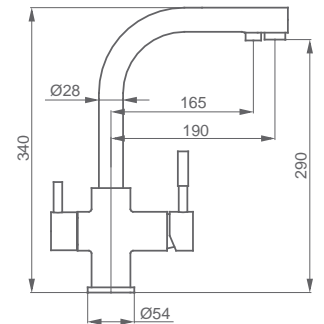

KIT COMPLETO DE FILTRO PARA GRIFO AGUA TRATADA

095 400 66,10 €