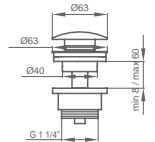

VÁLVULA CLIC-CLAC **BIG**
1" 1/4 latón. Universal.

081 100 cromo 18,60 €

081 199 latón viejo 39,50 €