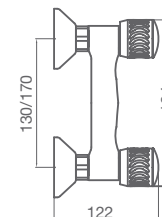

66,80 €

JUEGO LLAVES EMPOTRAR

2361246000 cromo

51,60 €

LLAVE EMPOTRAR (unidad)

2371246000 cromo

25,80 €

P.V.P. con **montura convencional**. Montura cerámica opcional bajo petición: incrementar **4,20 €** por maneta.