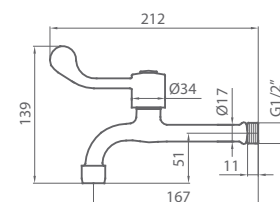

LAVABO MONOMANDO MEDICAL

Altura 90 mm hasta salida de agua

40 510 410 cromo

87,50 €

LAVABO MONOMANDO MEDICAL XL

Altura 240 mm hasta salida de agua

40 515 410 cromo

129,00 €

MONOMANDO PARED MEDICAL CAÑO BAJO

Tomas a 150 mm

15 960 410 cromo

89,60 €

FREGADERA MONOMANDO HORIZ. MEDICAL
CAÑO GIRATORIO

15 842 410 cromo

84,50 €

GRIFO PARED 1 AGUA MEDICAL
CON MONTURA CERÁMICA

465 900 cromo

47,10 €