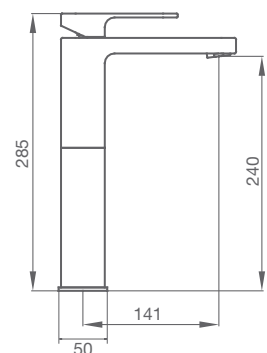

LAVABO MONOMANDO **DESPERTAR XL BLANCO** Altura de 240 mm hasta aireador

85 515 871 blanco 262,70 €

con válvula clic-clac cromo

85 517 871 blanco 281,20 €