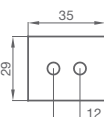

SOPORTE FIX CUADRADO
ABS

050 059 cromo

4,50 €