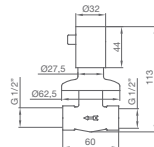

ESPIGUILLAS

ESPIGUILLAS

time - mk - clásica- enter - tender - winner premier - junior

Bolsa de 4 unidades.

082 030 cromo 3,00 €

082 070 gris (para latón viejo) 2,40 €

TAPAORIFICIOS