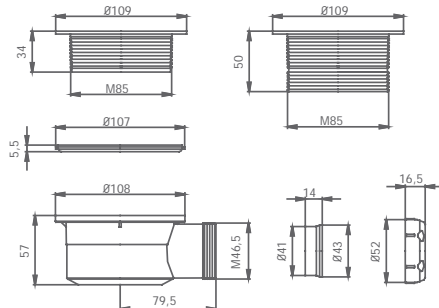

PARTE INTERNA