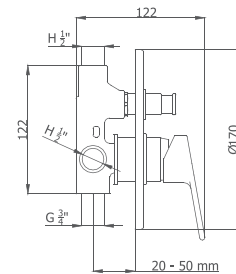

2 salidas-cromo		
44 125 440	COMPLETA	119,50 €
44 125 440-01	MECANISMO EMPOTRABLE	78,50 €
44 125 440-02	PLAFÓN Y MANETA	47,20 €