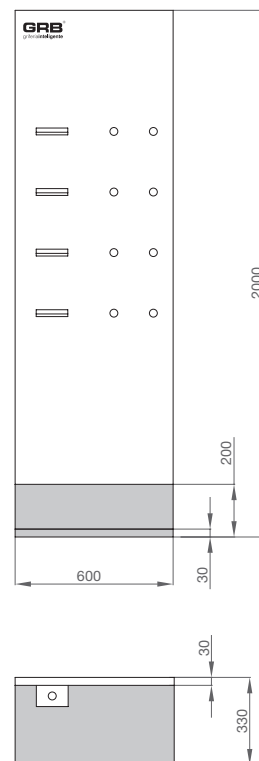

MÓDULO madera 60A

Ref. 000 900

BOX madera 60E

Ref. 000 940

MÓDULO MiniA

Ref. 000 895

Sobremesa - Todas las series

PEANA