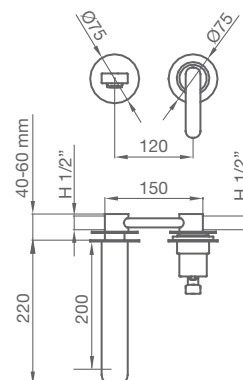

LAVABO MONOMANDO DE EMPOTRAR

820 200 cromo **290,80 €**

con válvula clic-clac

822 200 cromo  **309,40 €**

LAVABO MONOMANDO DE EMPOTRAR DOBLE PLAFÓN

824 200 cromo **276,70 €**

con válvula clic-clac

826 200 cromo  **295,30 €**