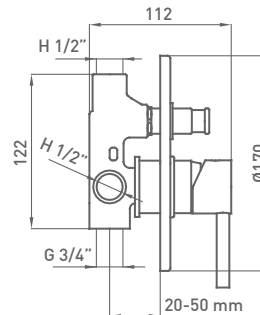

MONOMANDO DE EMPOTRAR
Una salida

cromo		
831 400	COMPLETO	68,30 €
831 400-01	MECANISMO EMPOTRABLE	44,10 €
831 400-02	PLAFÓN Y MANETA	33,00 €

MONOMANDO DE EMPOTRAR
Dos salidas con desviador pulsador

cromo		
807 400	COMPLETO	112,50 €
807 400-01	MECANISMO EMPOTRABLE	77,40 €
807 400-02	PLAFÓN Y MANETA	40,20 €

TERMOSTÁTICA DE EMPOTRAR
Cromo con cierre

1 salida		
140 700	COMPLETA	264,60 €
140 700-01	MECANISMO EMPOTRABLE	194,90 €
140 700-02	PLAFÓN Y MANETAS	75,90 €
2 salidas - con desviador y cierre		
142 700	COMPLETA	264,60 €
142 700-01	MECANISMO EMPOTRABLE	194,90 €
142 700-02	PLAFÓN Y MANETAS	75,90 €
3 salidas - con desviador y cierre		
145 700	COMPLETA	288,40 €
145 700-01	MECANISMO EMPOTRABLE	218,80 €
145 700-02	PLAFÓN Y MANETAS	75,90 €