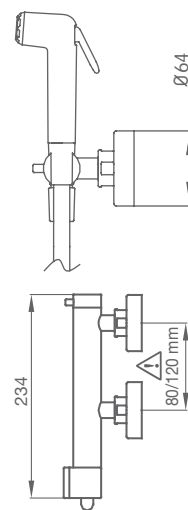

®

intimixer® MEZCLADOR EXTERIOR

Con mezclador manual

con equipo: mango RONDO y flexo INOX 1,20m

08 210 320 cromo

124,70 €

®

intim® PERINEAL QUADRO