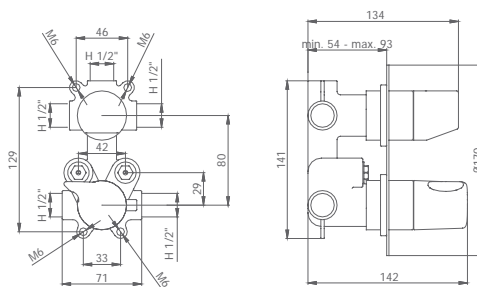

1 salida-cromo		
50 110 500	COMPLETA	266,30 €
50 110 500-01	MECANISMO EMPOTRABLE	194,80 €
50 110 500-02	PLAFÓN Y MANETAS	77,70 €

2 salidas-cromo		
50 120 500	COMPLETA	266,30 €
50 120 500-01	MECANISMO EMPOTRABLE	194,80 €
50 120 500-02	PLAFÓN Y MANETAS	77,70 €

3 salidas-cromo		
50 130 500	COMPLETA	290,20 €
50 130 500-01	MECANISMO EMPOTRABLE	218,70 €
50 130 500-02	PLAFÓN Y MANETAS	77,70 €