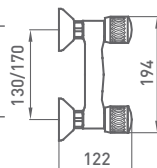

FREGADERA BATERÍA DE 15

Con caño de 180 mm - alcance desde pared 220 mm.		
2151846034	Cromo	64,60 €
Con caño de 250 mm - alcance desde pared 290 mm.		
2152546034	Cromo	65,10 €
Con caño de 350 mm - alcance desde pared 390 mm.		
2153546034	Cromo	65,70 €