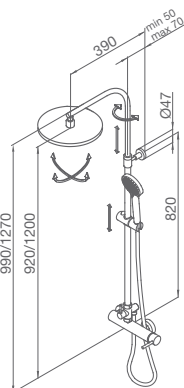

TELESCÓPICA

CON ROCIADOR Ø250 mm

947 400 TL

Cromo

403,90 €

CON ROCIADOR CUADRADO Ø 250 mm

947 400 TL SQ

Cromo

414,40 €