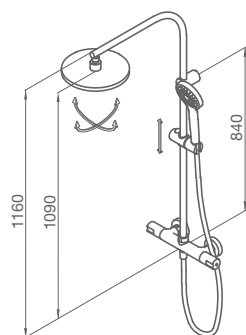

1.610,40 €

TERMOSTÁTICA DE DUCHA TENDER CON COLUMNA FIJA

CON ROCIADOR Ø250 mm TODO CROMO

137 900 cromo 358,90 €

CON ROCIADOR CUADRADO ABS \square 250 mm

137 900 SQ cromo 369,40 €

FIJA XL

CON ROCIADOR Ø250 mm TODO CROMO