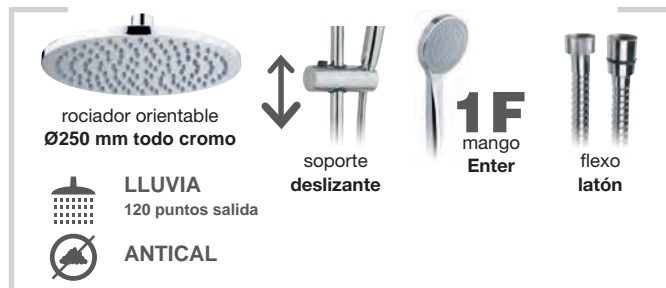

DUCHA MONOMANDO TENDER CON COLUMNA FIJA

CON ROCIADOR Ø250 mm TODO CROMO

941 900 cromo 292,80 €

CON ROCIADOR CUADRADO ABS Ø 250 mm

941 900 SQ cromo 303,30 €