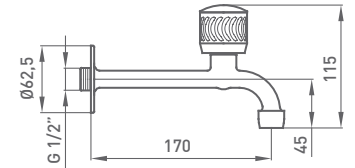

24,60 €

P.V.P. con **montura convencional**. Montura cerámica opcional bajo petición: incrementar **4,20 €** por maneta.

GRIFO FRONTAL DE 17

2161746000 cromo

25,20 €

GRIFO LAVADORA SENCILLO

2164046000 cromo