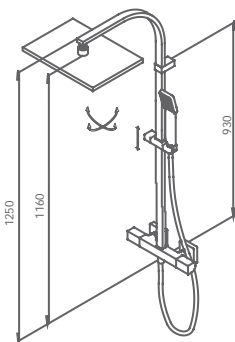

FIJA XL

CON ROCIADOR RECTANGULAR ABS $\varnothing$ 250x350 mm

60 449 600 XL

Cromo

513,60 €