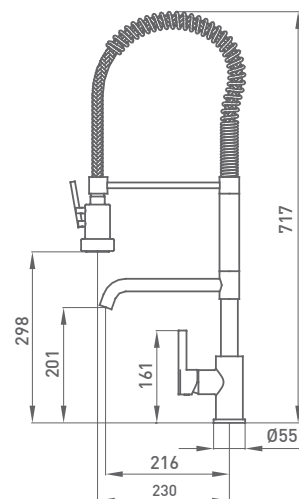

FREGADERA ETERNAL **CAÑO INDUSTRIAL DOBLE**

387,30 € - Ref.: 990 400