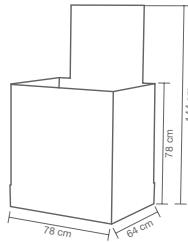

TERMOSTÁTICA DE BAÑO-DUCHA Con kit barra deslizante KEY

Mango de ducha 1 función y flexo latón

107 900 cromo

208,20 €

GRB live
TEMPERATURA CONSTANTE

PALLET BOX 8

Termostática TENDER con kit barra KEY

(8 uds x cod. 132 900) ducha

132 900 P8 cromo

1.213,90 €

(8 uds x cod. 107 900) baño - ducha

107 900 P8 cromo

1.499,00 €