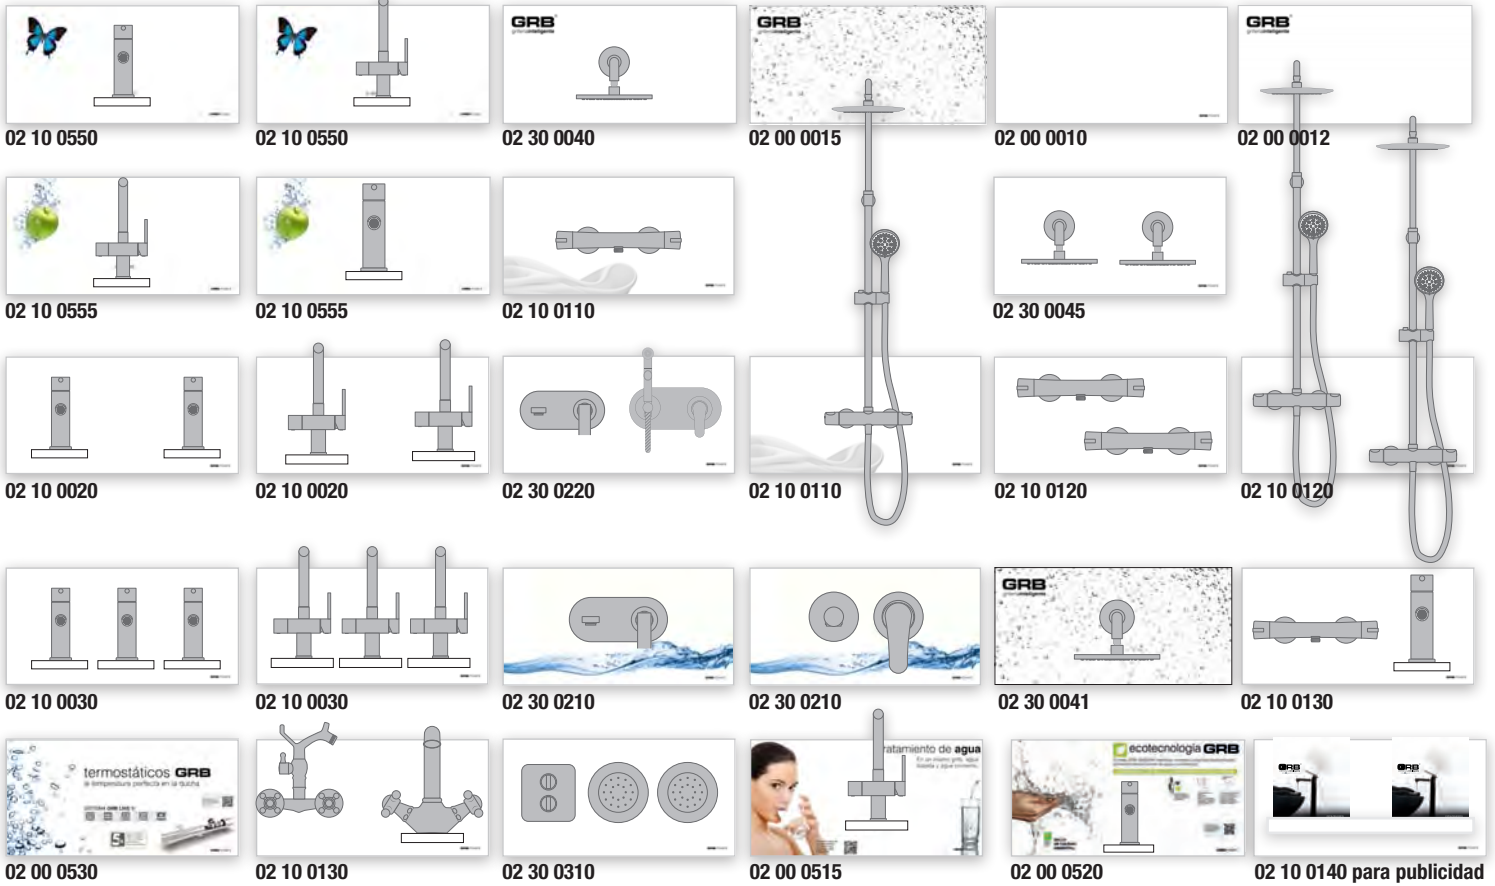

GRB tapbox® RELACIÓN DE PANELES

GRIFERÍA INTELIGENTE EN PANELES INTELIGENTES