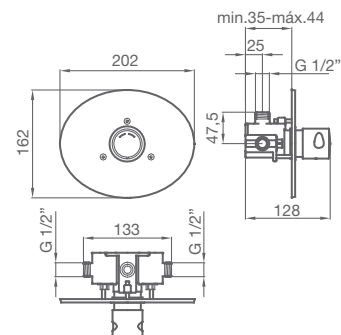

DUCHA EMPOTRAR TEMPORIZADA **1 AGUA**

Con temporización de **15 segundos**

936 700 cromo

66,40 €

MEZCLADOR DUCHA DE EMPOTRAR TEMPORIZADA **2 AGUAS**

Con temporización de **15 segundos**

936 200 cromo

271,80 €

DUCHA EXTERIOR TEMPORIZADA **2 AGUAS** CON COLUMNA Y ROCIADOR

Con temporización de **15 segundos**

938 500 cromo

294,10 €

HIDRO · ROCIADORES

Rociadores para estas duchas de empotrar

En sección Hidro págs. 288 a 302