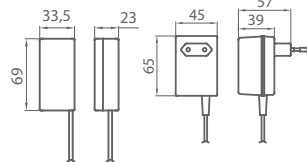

CAJA BATERÍA

TRANSFORMADOR

LLAVE PARA AIREADOR

045 003 lavabo 2,90 €