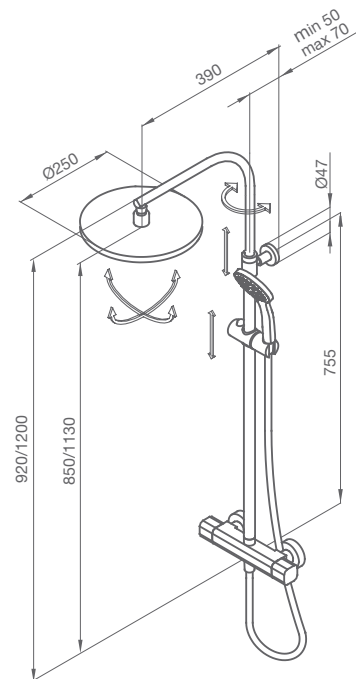

COLUMNA DE BAÑERA A PAVIMENTO

soluciones inteligentes

GRB[®]

DESPERTAR

EL LUJO DE LA ALTA TECNOLOGÍA

TERMOSTÁTICA DE DUCHA **DESPERTAR** CON COLUMNA TELESCÓPICA

CON ROCIADOR Ø250 mm WHITE SNOW

109 100 cromo 598,10 €