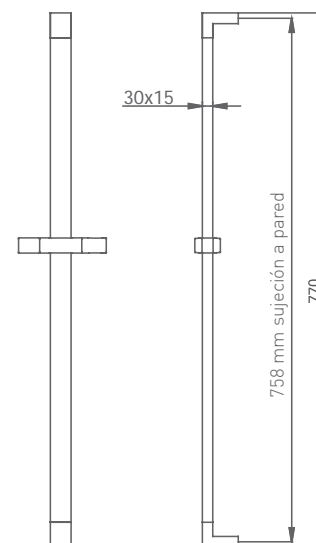

KIT BARRA PRISMA + MANGO VITA

Con barra prisma L 770 mm y $\varnothing$ 30x15 mm.
Mango de ducha Vita Cuadrado antical 2 funciones.
Flexo Silver L 175 cm.

05 035 003 cromo

82,10 €