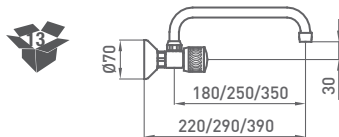

FREGADERA BATERÍA DE 15

Con caño de 180 mm - alcance desde pared 220 mm.		
2151746034	Cromo	64,60 €
Con caño de 250 mm - alcance desde pared 290 mm.		
2152446034	Cromo	65,10 €
Con caño de 350 mm - alcance desde pared 390 mm.		
215446034	Cromo	65,70 €