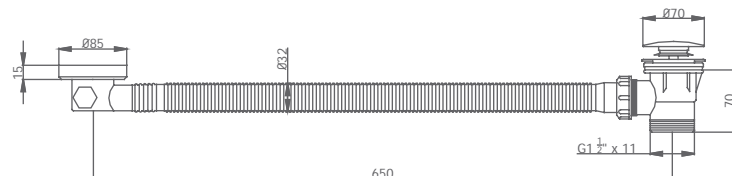

00 040 003 cromo 41,00 €