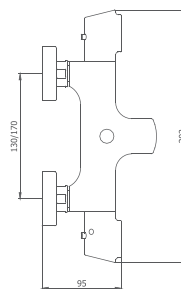

TERMOSTÁTICA DE BAÑO-DUCHA

sin equipo
44 210 440 cromo 173,30 €

con equipo: ducha 2 funciones, flexo Silver y soporte
44 215 440 cromo 212,10 €

BAÑO-DUCHA MONOMANDO Salida de agua en cascada

con equipo: ducha 2 funciones, flexo Silver y soporte
44 225 440 cromo 170,90 €