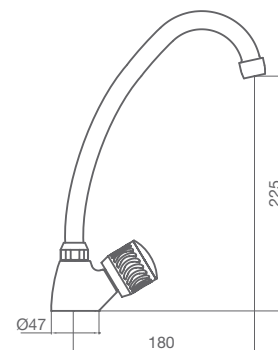

P.V.P. con **montura convencional**. Montura cerámica opcional bajo petición: incrementar **4,20 €** por maneta.