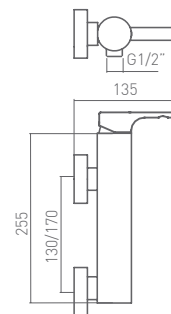

LLUVIA
120 puntos salida

ANTICAL

CON ROCIADOR Ø250 mm TODO CROMO

40 466 400

Cromo

305,20 €

DUCHA MONOMANDO TENDER CON COLUMNA FIJA

CON ROCIADOR Ø250 mm TODO CROMO