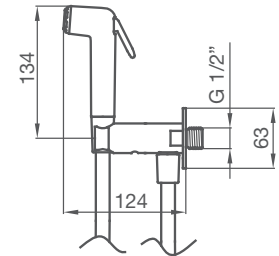

fácil e intuitivo

®

intim® PERINEAL RONDO

1 agua

con equipo: mango RONDO inox y flexo INOX 1,20m
08 120 100 cromo

48,30 €

®

intim® PERINEAL