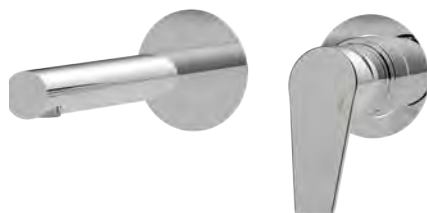

LAVABO MONOMANDO DE EMPOTRAR
Doble plafón

44 535 440 cromo 220,40 €

con válvula clic-clac
44 537 440 cromo 239,00 €