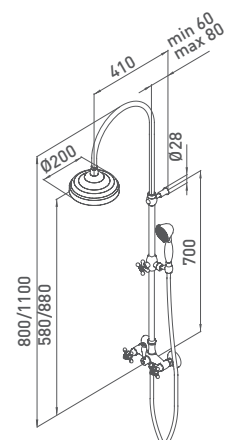

CON DUCHA MONOBLOC 1866

229 190	Cromo	788,60 €
229 199	Latón viejo (con mango 1F, todo latón)	970,00 €

CLÁSICA

LA BELLEZA DE LO CLÁSICO

TERMOSTÁTICA DE EMPOTRAR

1 salida-cromo		
132 190	COMPLETA	256,60€
132 190-01	MECANISMO EMPOTRABLE	176,30€
132 190-02	PLAFÓN Y MANETAS	86,70€