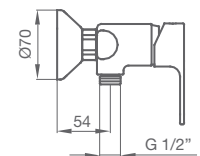

DUCHA MONOMANDO ECOLÓGICO

CON EQUIPO: MANGO 1 FUNCIÓN, FLEXO LATÓN Y SOPORTE.
AHORRO DE AGUA HASTA UN 35%.

890 900 cromo 62,80 €

- AHORRO X3:**
- CON LIMITADOR DE CAUDAL 9 l/min.
 - INDICA APERTURA "CLIC" AL 60%.
 - ABRE DESDE AGUA FRÍA.