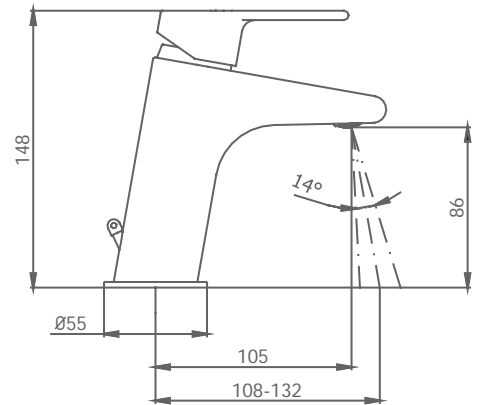

LAVABO MONOMANDO

44 510 440 cromo 85,10 €

con descargador automático todo latón
44 512 440 cromo 98,80 €

CON AIREADOR OSCILANTE