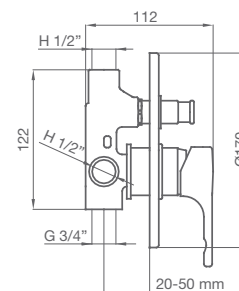

2 salidas

2 salidas-cromo		
40 125 400	COMPLETA	119,50 €
40 125 400-01	MECANISMO EMPOTRABLE	78,50 €
40 125 400-02	PLAFÓN	47,20 €

MECANISMO EMPOTRABLE

SET TENDER 210 - 275,80 €

Monomando de empotrar 2 salidas		
40 125 400	cromo	119,50 €
Brazo curvo Ø22 mm L 330 mm		
05 025 001	cromo	34,20 €
Rociador Plot Ø200 mm		
058 173	cromo	39,20 €
Soporte con toma 1/2"		
050 066	cromo	50,50 €
Flexo reforzado cromo L 175 cm		
050 022	cromo	13,80 €
Mango de Ducha Winner 3F		
059 600	cromo	18,60 €