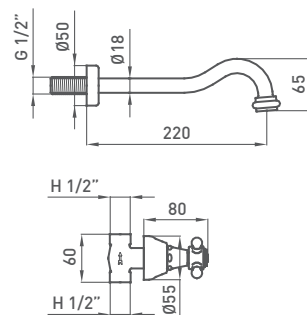

LAVABO DE EMPOTRAR 1 AGUA 1866

222 190 1 agua cromo 115,70 €

222 199 1 agua latón viejo 156,30 €

228 190 1 agua cromo (con válvula clic-clac) 134,20 €

228 199 1 agua latón viejo (con válvula clic-clac) 195,70 €