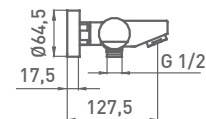

BAÑO-DUCHA MONOMANDO

sin equipo		
804 400	cromo	181,80 €

con equipo: mango de ducha 3 funciones, flexo Silver y soporte		
805 400	cromo	218,60 €