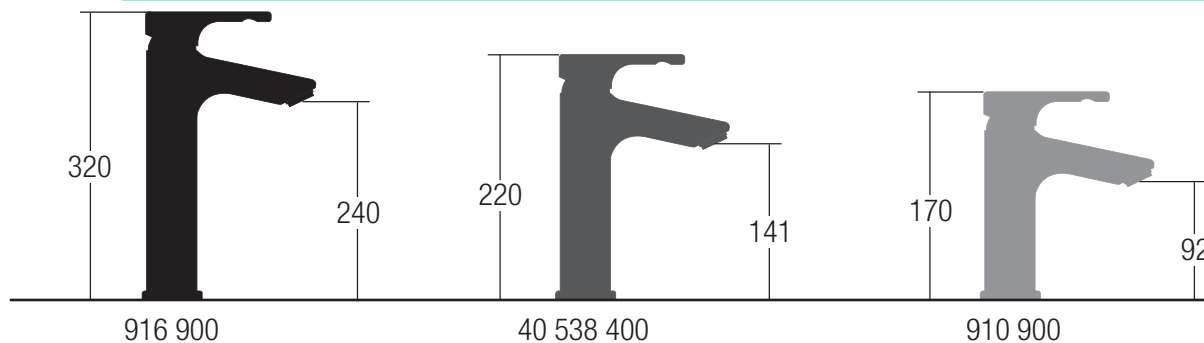

40 538 400 cromo 113,00 €

con válvula clic-clac

40 539 400 cromo 131,60 €

LAVABO MONOMANDO
Altura 240 mm hasta aireador

916 900 cromo 122,90 €

con válvula clic-clac

919 900 cromo 141,50 €

UN LAVABO PARA CADA NECESIDAD