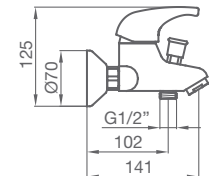

JUNIOR

FUNCIONALIDAD Y BELLEZA

LAVABO MONOMANDO
Altura 67 mm hasta aireador

611 000 cromo 56,30 €

con descargador automático pvc
613 000 cromo 62,40 €

BIDÉ MONOMANDO

615 000 cromo 54,70 €

con descargador automático pvc
617 000 cromo 60,80 €

DUCHA MONOMANDO
Con equipo: mango de ducha 1 función
flexo metálico y soporte

630 000 cromo 73,70 €

BAÑO-DUCHA MONOMANDO
Con equipo: mango de ducha 1 función
flexo metálico y soporte

605 000 cromo 83,10 €