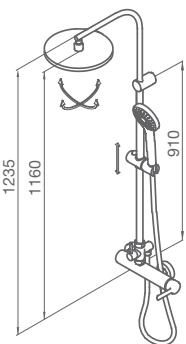

FIJA XL

CON ROCIADOR Ø250 mm TODO CROMO

941 900 XL cromo 305,10 €

CON ROCIADOR CUADRADO ABS Ø 250 mm

941 900 XL SQ cromo 315,60 €