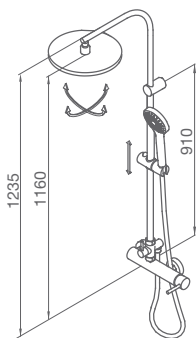

345,10 €

FIJA XL

CON ROCIADOR Ø250 mm

947 400 XL

Cromo

346,80 €

CON ROCIADOR CUADRADO Ø 250 mm

947 400 XL SQ