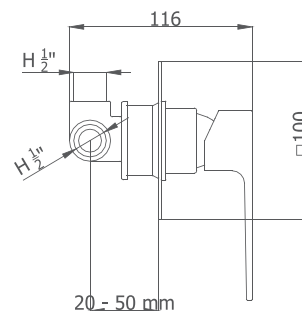

MECANISMO EMPOTRABLE
CON MANETA

KALA

EL CUADRO PERFECTO

MONOMANDO DE EMPOTRAR

- 1 salida-cromo
- 60 115 600 COMPLETO
- 60 115 600-01 MECANISMO EMPOTRABLE
- 60 115 600-02 PLAFÓN Y MANETA

128,50 €
84,50 €
50,30 €