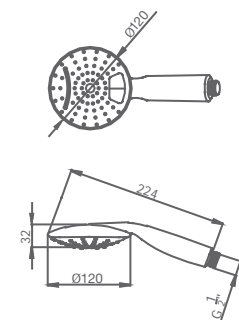

05 010 001 cromo 19,40 €

PRESIÓN (BAR)		0	0,5	1	1,5	2	2,5	3	3,5
CAUDAL (l/min)	LLUVIA	0	4,5	6,2	7,3	8,1	8,8	9,6	10,2
	CASCADA	0	5,5	7,3	8,6	10,1	11,2	12,2	13,1

MANGO DE DUCHA VITA CUADRADO
Con pulsador cascada y pulsador lluvia. Antical.
Ø120mm