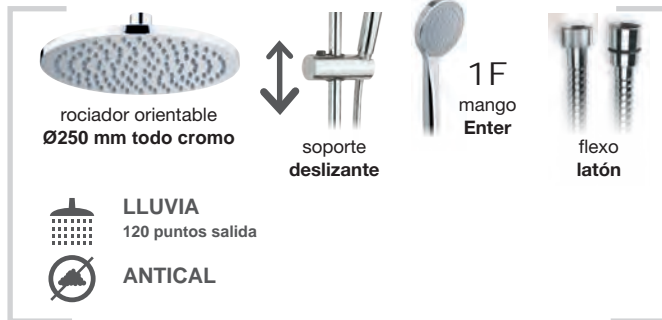

con equipo: mango de ducha 1 función, flexo latón y soporte
930 500 cromo 91,10 €

BAÑO-DUCHA MONOMANDO

con equipo: mango de ducha 1 función, flexo latón y soporte
905 500 cromo 102,10 €

**MONOMANDO DE DUCHA ENTERPLUS
CON COLUMNA FIJA EXTERNA**