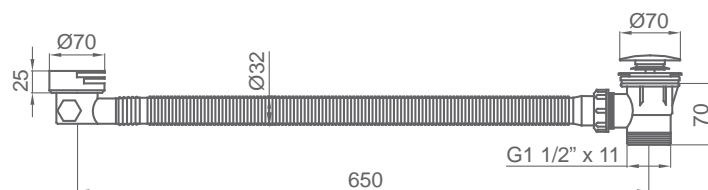

DESAGÜE PARA BAÑERA
CLIC-CLAC CON SALIDA AGUA CASCADE