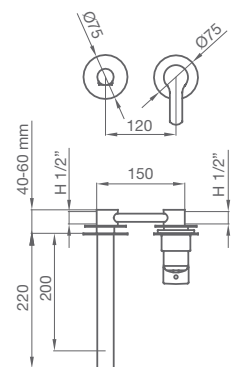

LAVABO MONOMANDO DE EMPOTRAR

Doble plafón

923 900 cromo 220,40 €

con válvula clic-clac

924 900 cromo 239,10 €