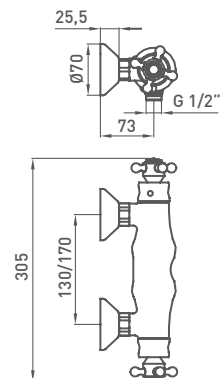

CLÁSICA

LA BELLEZA DE LO CLÁSICO

TERMOSTÁTICA DUCHA 1866

sin equipo

131 190 cromo 255,20 €

131 199 latón viejo 417,90 €

con equipo: mango ducha 2 funciones, flexo latón y soporte

133 190 cromo 292,70 €

con equipo: mango de ducha de 1 función, flexo latón y soporte

133 199 latón viejo 493,30 €

GRB live
TEMPERATURA CONSTANTE