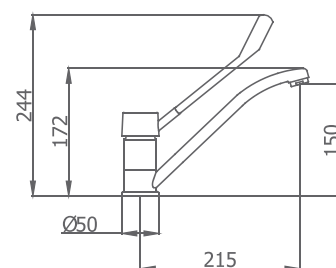

FREGADERA MONOMANDO HORIZ. MEDICAL
CAÑO GIRATORIO

15 842 410 cromo

84,50 €

GRIFO PARED 1 AGUA MEDICAL
CON MONTURA CERÁMICA

465 900 cromo

47,10 €