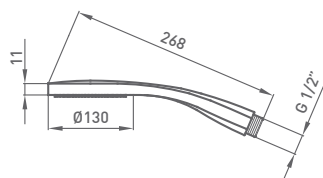

MANGO DE DUCHA SNOW. CROMO/BLANCO
Ø 100 mm - 1 función. Antical.

05 010 003 cromo - blanco

16,30 €

PRESIÓN	0	0,5	1	1,5	2	2,5	3	3,5
CAUDAL (l/min)	0	8,4	11,6	14,3	16,6	18,7	20,5	22,2

MANGO DE DUCHA JOLIE HIDRO
Ø 100 mm - 5 funciones. Antical.

059 730 cromo

61,00 €

PRESIÓN	0	0,5	1	1,5	2	2,5	3	3,5
CAU- DAL (l/min)	LLUVIA	4,6	6,3	7,8	8,9	10,2	11,3	12,2
	JET	3,6	4,5	5,5	6,5	7,4	8,0	8,8
	MASAJE	4,3	5,6	6,8	8,0	9,0	9,8	10,7

MANGO DE DUCHA JOLIE MAGNUM
Ø130 mm - 1 función. Antical.

Ahorro de agua del 50%, debido al efecto Venturi.

059 750 cromo

47,90 €

PRESIÓN	0	0,5	1	1,5	2	2,5	3	3,5
CAUDAL (l/min)	0	3,9	5,3	6,5	7,7	8,7	9,5	10,4

AHORRO DE AGUA POR EL EFECTO VENTURI
Máximo confort por la mezcla de agua y aire.