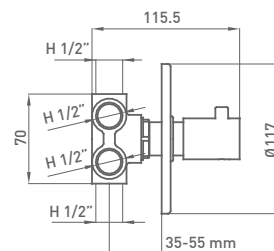

TERMOSTÁTICA DE EMPOTRAR

Sin cierre

cromo		
137 700	COMPLETA	225,00 €
137 700-01	MECANISMO EMPOTRABLE	179,80 €
137 700-02	PLAFÓN Y MANETA	51,50 €

MECANISMO EMPOTRABLE

DESVIADOR CON CIERRE

2 salidas-cromo		
147 600	COMPLETA	178,30 €
147 600-01	MECANISMO EMPOTRABLE	105,00 €
147 600-02	PLAFÓN Y MANETA	79,60 €
3 salidas-cromo		
140 600	COMPLETA	182,50 €
140 600-01	MECANISMO EMPOTRABLE	109,10 €
140 600-02	PLAFÓN Y MANETA	79,60 €