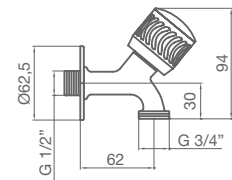

GRIFO LAVADORA DOBLE DOS ROSCAS

2162246000 cromo

31,70 €