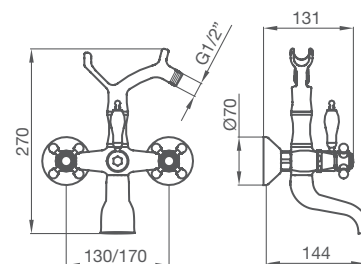

BAÑO-DUCHA MONOBLOC ECO SAVE 1866

con equipo: mango ducha 2 funciones, flexo latón y soporte

209 190 cromo 283,70 €

con equipo: mango de ducha de 1 función, flexo latón y soporte

209 199 latón viejo 426,70 €