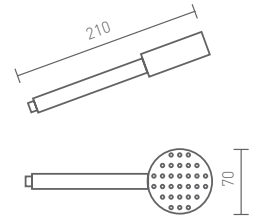

MANGO DE DUCHA CLEAN
Ø 80 mm 1 función. Antical.

051 700 cromo

10,00 €

PRESIÓN)	0	0,5	1	1,5	2	2,5	3	3,5
CAUDAL (l/min)	0	6,0	8,1	10,3	12,3	14,2	15,7	17,0

MANGO DE DUCHA VERDI
Ø 70 mm -1 función. Antical. Embolsado

051 720 cromo

4,00 €

PRESIÓN (BAR)	0	0,5	1	1,5	2	2,5	3	3,5
CAUDAL (l/min)	0	5,3	7,0	8,9	10,7	12,3	13,8	15,0