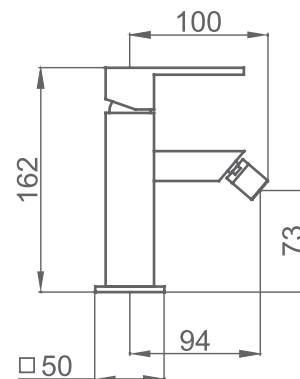

BIDÉ MONOMANDO KALA ZERO°

915 800 cromo 150,10 €

con válvula clic-clac cuadrada

917 800 cromo 176,10 €

COLECCIÓN DE BIDÉS DE EMPOTRAR Y NO EMPOTRABLES EN **intimixer**® >> páginas 122 a 135

intimixer®

Gama con patente internacional®