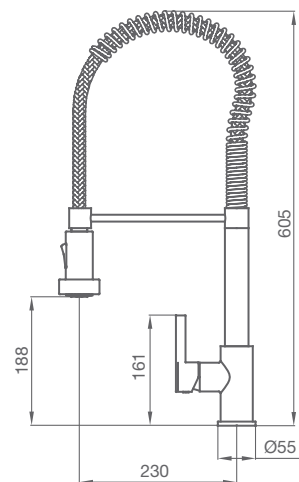

FREGADERA ETERNAL **CON CAÑO INDUSTRIAL DOBLE**

Mango latón 1 función: lluvia
Sólo apta para uso doméstico

990 400 cromo

387,30 €