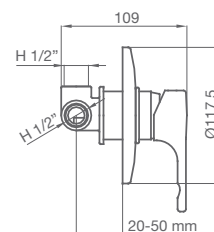

MONOMANDO DE EMPOTRAR

1 salida

1 salida-cromo		
40 115 400	COMPLETA	56,70 €
40 115 400-01	MECANISMO EMPOTRABLE	37,80 €
40 115 400-02	PLAFÓN	25,10 €

MECANISMO EMPOTRABLE