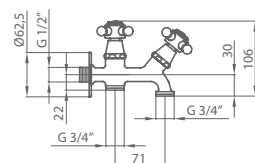

de 170 mm

80 912 800	Cromo	30,30 €
-------------------	-------	---------

GRIFO LAVADORA COLECCIÓN 1866

80 914 800	Cromo	27,00 €
-------------------	-------	---------

GRIFO LAVADORA DOBLE COLECCIÓN 1866

80 915 800	Cromo	50,10 €
-------------------	-------	---------