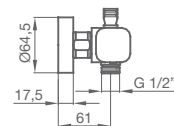

GRB® colección **hidro**