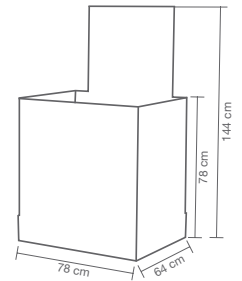

BOX 8 unidades