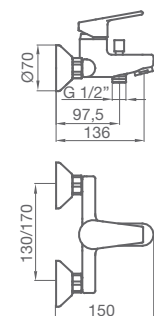

Con equipo: mango ducha 1 función, flexo metálico y soporte

10 325 100 cromo

59,30 €

BAÑO DUCHA MONOMANDO

Con equipo: mango ducha 1 función, flexo metálico y soporte

10 225 100 cromo

74,30 €

COCINAS