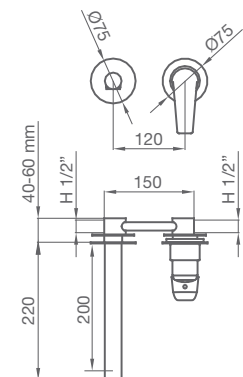

LAVABO MONOMANDO DE EMPOTRAR
Doble plafón

50 535 500 cromo 217,80 €

con válvula clic-clac

50 537 500 cromo 236,30 €

BIDÉ MONOMANDO

50 710 500 cromo 105,10 €

con descargador automático todo latón

50 712 500 cromo 118,80 €