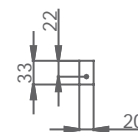

055 034 cromo

60,50 €

KIT BARRA KEY + MANGO WINNER

Con barra Key L 790 mm y Ø25 mm.
Mango de ducha Winner antical 3 funciones.
Flexo Inox L 175 cm.

055 033 cromo

64,00 €

HIDRO · KITS BARRAS DE DUCHA

LA SENSACIÓN DE LA LLUVIA EN LA DUCHA