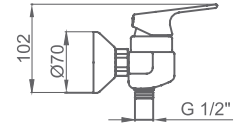

BAÑO-DUCHA MONOMANDO

con equipo: mango de ducha 1 función, flexo latón y soporte
905 500 cromo 102,10 €