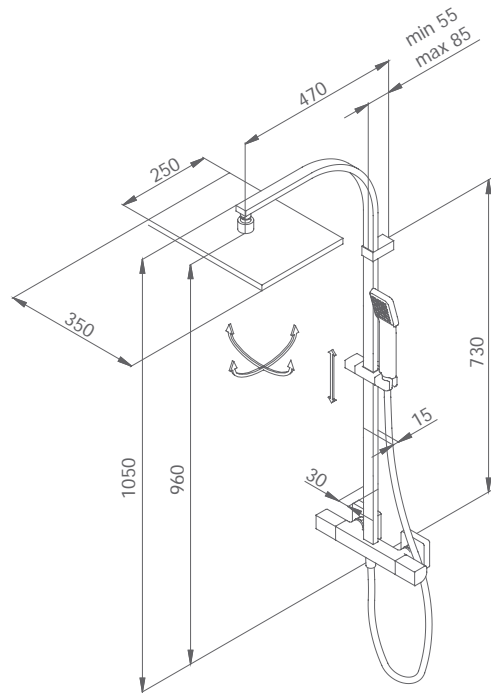

TERMOSTÁTICA DE DUCHA **KALA**
CON COLUMNA FIJA PRISMA

CON ROCIADOR RECTANGULAR ABS $\varnothing$ 250x350 mm

60 449 600

Cromo

492,20 €

CON ROCIADOR RECTANGULAR ABS $\varnothing$ 250x350 mm
Versión NO TERMOSTÁTICA

60 449 600 NT

Cromo

492,20 €

FIJA XL

CON ROCIADOR RECTANGULAR ABS $\varnothing$ 250x350 mm

60 449 600 XL

Cromo

513,60 €

FIJA XS

CON ROCIADOR RECTANGULAR ABS $\varnothing$ 250x350 mm

60 449 600 XS

Cromo

500,30 €