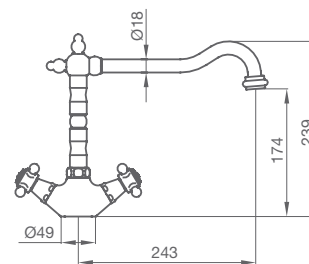

FREGADERA MONOBLOC 1866 CAÑO RETRO

235 700 cromo
235 799 latón viejo

155,00 €
205,20 €