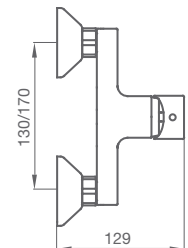

BAÑO-DUCHA MONOMANDO ECOLÓGICO

CON EQUIPO: MANGO 1 FUNCIÓN, FLEXO LATÓN Y SOPORTE.
AHORRO DE AGUA HASTA UN 35%.

860 900 cromo 77,80 €

1. **AHORRO X3:**
2. CON LIMITADOR DE CAUDAL 9 l/min.
   - INDICA APERTURA "CLIC" AL 60%.
   - ABRE DESDE AGUA FRÍA.