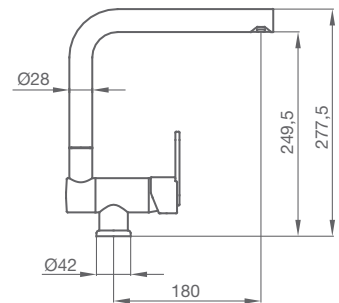

249,00 €
328,10 €

Altura total.....**276 mm**
Con el caño abatido.....**78 mm**

FREGADERA MONOMANDO **ABATIBLE**
CAÑO FORMA

535 900 cromo

181,00 €

Altura total.....**277 mm**
Con el caño abatido.....**63 mm**