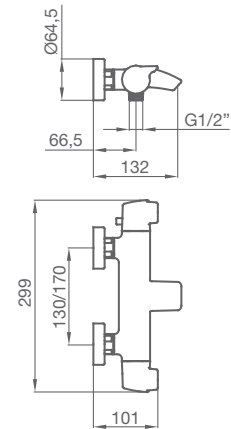

BAÑO-DUCHA MONOMANDO
Con caída de agua en cascada.

sin equipo
50 236 500 cromo 132,20 €

con equipo: ducha 3 funciones, flexo Silver y soporte
50 225 500 cromo 169,00 €