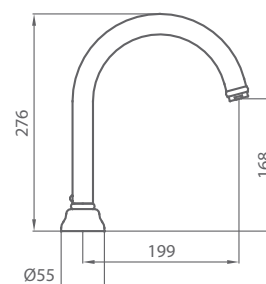

939 700 cromo

33,80 €

PELUQUERÍA

MONOMANDO PELUQUERÍA JUNIOR
Mango 2 funciones

634 900 cromo

93,40 €

ELECTRÓNICOS

CAÑO ELECTRÓNICO **FLAT**
PARA UNA ENTRADA DE AGUA