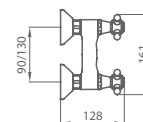

**BATERÍA FREGADERA DE 11
COLECCIÓN 1866 · CAÑO BAJO**

caño de 250 mm - alcance 290 mm

80 935 800 cromo 79,70 €

**BATERÍA FREGADERA DE 13
COLECCIÓN 1866 · CAÑO BAJO**

caño de 250 mm - alcance 290 mm

80 945 800 cromo 82,40 €