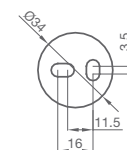

SOPORTE DUCHA PIPE
orientable - ABS

050 055 cromo

5,70 €