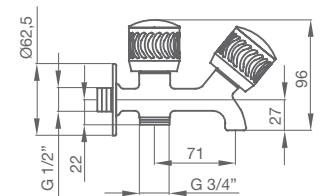

22,70 €

GRIFO LAVADORA DOBLE DOS ROSCAS

2162246000 cromo

31,70 €

GRIFO FRONTAL CON SALIDA A LAVADORA

2162346000 cromo

35,10 €

P.V.P. con **montura convencional**. Montura cerámica opcional bajo petición: incrementar **4,20 €** por maneta.