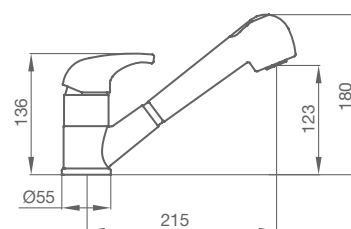

61,40 €

FREGADERA HORIZONTAL JUNIOR CAÑO GIRATORIO

633 000 cromo

73,80 €

FREGADERA HORIZONTAL JUNIOR CON MANGO EXTRAÍBLE 2 funciones

536 000 cromo

120,00 €

FREGADERA VERTICAL PREMIER
CAÑO FUNDIDO