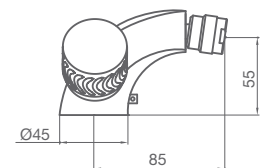

P.V.P. con **montura convencional**. Montura cerámica opcional bajo petición: incrementar **4,20 €** por maneta.