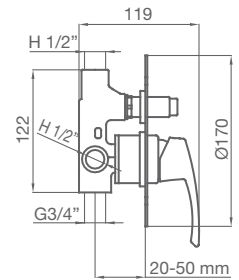

MONOMANDO DE EMPOTRAR

- 2 salidas-cromo
- 50 125 50 0 COMPLETO
- 50 125 50 0-01 MECANISMO EMPOTRABLE
- 50 125 50 0-02 PLAFÓN Y MANETA

121,40€
78,50€
49,10€