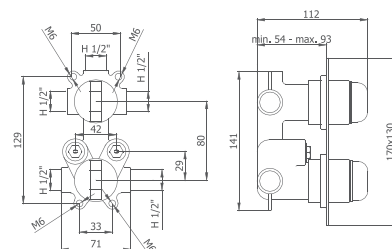

DESPERTAR

EL LUJO DE LA ALTA TECNOLOGÍA

TERMOSTÁTICA DE EMPOTRAR

Con desviador y cierre

1 salida-cromo		
133 100	COMPLETA	286,40€
133 100-01	MECANISMO EMPOTRABLE	194,40€
133 100-02	PLAFÓN	98,20€

2 salidas-cromo		
134 100	COMPLETA	286,40€
134 100-01	MECANISMO EMPOTRABLE	194,40€
134 100-02	PLAFÓN	98,20€

3 salidas-cromo		
145 100	COMPLETA	310,30€
145 100-01	MECANISMO EMPOTRABLE	218,30€
145 100-02	PLAFÓN	98,20€

TERMOSTÁTICA DE EMPOTRAR

Sin cierre

1 salida-cromo		
137 100	COMPLETA	235,70€
137 100-01	MECANISMO EMPOTRABLE	162,40€
137 100-02	PLAFÓN	79,60€

DESVIADOR CON CIERRE

2 salidas-cromo		
154 100	COMPLETA	190,70€
154 100-01	MECANISMO EMPOTRABLE	117,40€
154 100-02	PLAFÓN	79,60€

3 salidas-cromo		
136 100	COMPLETA	195,10€
136 100-01	MECANISMO EMPOTRABLE	121,70€
136 100-02	PLAFÓN	79,60€

TERMOSTÁTICA DE EMPOTRAR

Con desviador y cierre. Blanco-cromo

1 salida-cromo-plafón blanco		
133 110	COMPLETA	301,60€
133 110-01	MECANISMO EMPOTRABLE	201,60€
133 110-02	PLAFÓN	106,30€

2 salidas-cromo-plafón blanco		
134 110	COMPLETA	301,60€
134 110-01	MECANISMO EMPOTRABLE	201,60€
134 110-02	PLAFÓN	106,30€

3 salidas-cromo-plafón blanco		
145 110	COMPLETA	325,50€
145 110-01	MECANISMO EMPOTRABLE	225,30€
145 110-02	PLAFÓN	106,30€