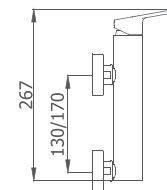

TERMOSTÁTICA DE DUCHA

sin equipo
44 310 440 cromo 137,10 €

con equipo: ducha 2 funciones, flexo Silver y soporte
44 315 440 cromo 175,80 €

DUCHA MONOMANDO

con equipo: ducha 2 funciones, flexo Silver y soporte
44 325 440 cromo 140,40 €

TERMOSTÁTICA DE BAÑO-DUCHA

sin equipo
44 210 440 cromo 173,30 €

con equipo: ducha 2 funciones, flexo Silver y soporte
44 215 440 cromo 212,10 €

BAÑO-DUCHA MONOMANDO Salida de agua en cascada

con equipo: ducha 2 funciones, flexo Silver y soporte
44 225 440 cromo 170,90 €