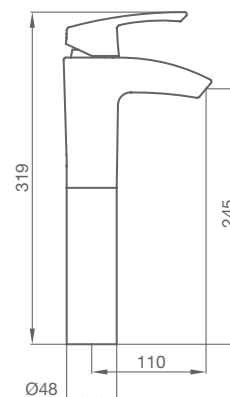

LAVABO MONOMANDO CASCADA
Altura 245 mm hasta salida de agua.
Caudal de agua limitado a 6L/min

50 525 500 cromo

158,10 €

con válvula clic-clac

50 527 500 cromo

176,70 €