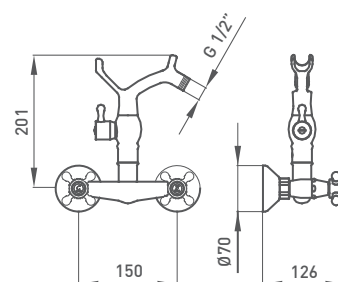

DUCHA MONOBLOC ECO SAVE 1866

con equipo: mango ducha 2 funciones, flexo latón y soporte

241 190 cromo 222,30 €

con equipo: mango de ducha de 1 función, flexo latón y soporte

241 199 latón viejo 349,20 €