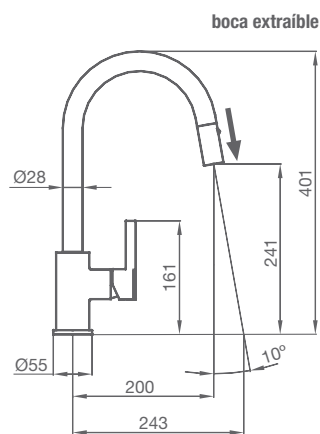

**FREGADERA ETERNAL BOCA EXTRAÍBLE
CAÑO CURVO**

Mango 2 funciones
Salida de flexo entre 50-70 cm

55 825 550 cromo

208,50 €

**FREGADERA ETERNAL MANGO EXTRAÍBLE
BIGGER**

Mango 2 funciones. Antical
Salida de flexo entre 50-70 cm

986 900 cromo

183,90 €