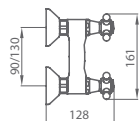

**BATERÍA FREGADERA DE 11
COLECCIÓN 1866 · CAÑO ALTO**

caño de 250 mm - alcance 290 mm

80 930 800 cromo 79,70 €