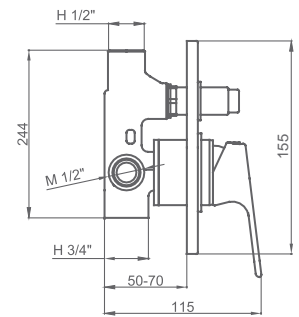

MONOMANDO DE EMPOTRAR
2 salidas

chromo

- 432 500 COMPLETA
- 432 500-01 MECANISMO EMPOTRABLE
- 432 500-02 PLAFÓN Y MANETA

114,90 €

77,00 €

41,70 €