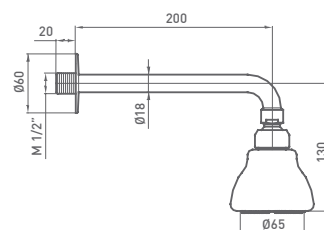

CONJUNTO EASY
Rótula orientable - 3 funciones

rociador Ø65 mm - brazo 200 mm

058 201 cromo

26,80 €