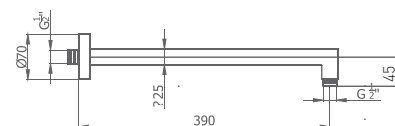

BRAZO CUADRADO

05 025 003 cromo - Ø25 - L 350 mm estándar

55,10 €

058 135 cromo - Ø25 - L 390 mm reforzado

74,00 €