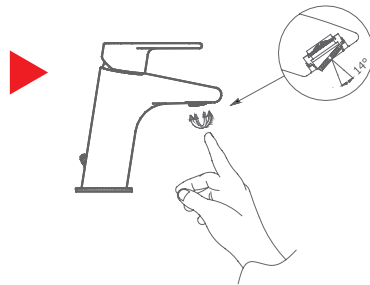

LAVABO MONOMANDO

44 510 440 cromo 85,10 €

con descargador automático todo latón
44 512 440 cromo 98,80 €

CON AIREADOR OSCILANTE