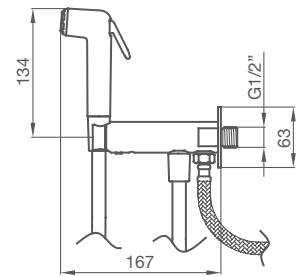

®

intim® PERINEAL RONDO

1 agua

con equipo: mango RONDO inox y flexo INOX 1,20m
08 120 100 cromo

48,30 €

®

intim® PERINEAL

1 agua DUCHA + WC

con equipo: mango RONDO inox y flexo INOX 1,20m
08 420 320 cromo

90,30 €

• CONTROL DE CAUDAL • SOPORTE INTELIGENTE • SEGURO • INTUITIVO • PATENTE INTERNACIONAL •

disponible
PRODUCTO PARA EXPOSICIÓN ADHESIVO

productos desarrollados para pegarse a la pared sin alojamientos ni orificios. >> *Página 131*

CONTROL de CAUDAL

PRODUCTO SEGURO

prevención de inundaciones por su soporte inteligente

PATENTE INTERNACIONAL

primer termostático que piensa en la higiene íntima

seleccione TOALLERO OPCIONAL

posición izquierda, derecha o ambas
>> *Página 133.*