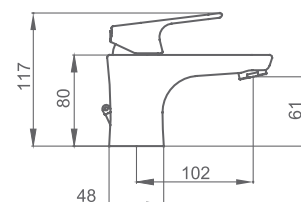

ENTERPLUS

FUNCIONALIDAD Y BELLEZA

LAVABO MONOMANDO
Altura 61 mm hasta aireador

910 500 cromo 56,50 €

con descargador automático todo latón

912 500 cromo 70,00 €

LAVABO MONOMANDO ENTER MAGNUM
Altura 85 mm hasta aireador