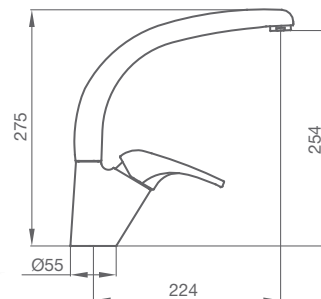

FREGADERA ENTER PLUS
85,80 € - Ref.: 940 500