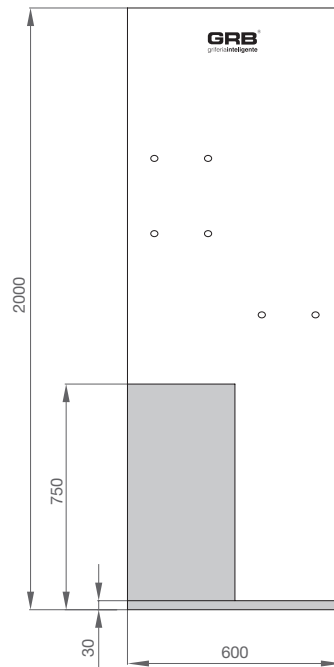

MÓDULO 60C izquierda

Ref. 000 925
Para columnas