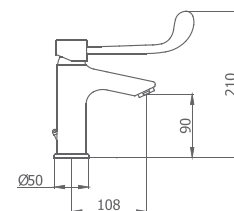

Rociadores para estas duchas de empotrar

En sección Hidro págs. 288 a 302

LAVABO MONOMANDO MEDICAL

Altura 90 mm hasta salida de agua

40 510 410 cromo

87,50 €

LAVABO MONOMANDO MEDICAL XL

Altura 240 mm hasta salida de agua