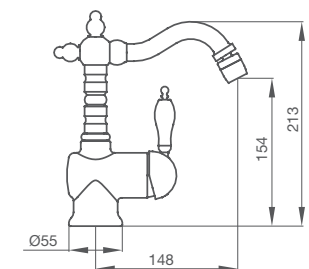

BIDÉ MONOMANDO 1866 CAÑO RETRO

915 700	chromo	172,50 €
915 799	latón viejo	202,90 €
921 700	chromo (con válvula clic-clac)	191,00 €
921 799	latón viejo (con válvula clic-clac)	242,40 €