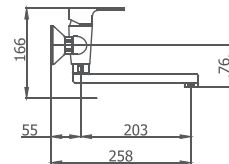

MONOMANDO FREGADERA PARED
CAÑO BAJO
Caño giratorio

15 961 150 cromo

83,40 €

COCINAS. MEDIDAS ESPECIALES