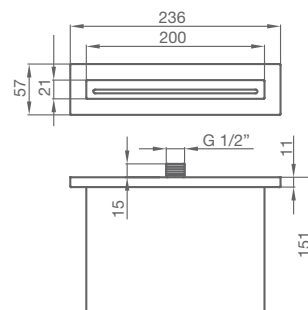

130 x 150 mm - ABS

058 105 cromo

175,40 €

PRESIÓN (BAR)	0	0,5	1	1,5	2	2,5	3	3,5
CAUDAL (l/min)	0	8,1	10,4	11,7	12,6	13,2	13,8	14,2