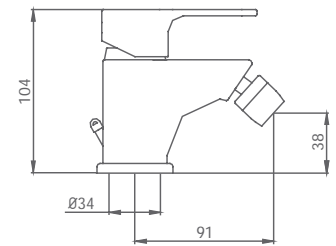

815 900 cromo 44,40 €

con descargador automático pvc
817 900 cromo 50,40 €

BAÑO-DUCHA MONOMANDO "MONOTROU"
Grifería para bañeras de 1 orificio.

con equipo: mango de ducha 1 función, flexo metálico y soporte
15 529 150 cromo 82,70 €