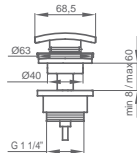

081 108 cromo 26,00 €

VÁLVULA CLIC-CLAC **FLAT**
1" 1/4 latón. Universal

05 055 001 cromo 21,40 €

TAPÓN **SMALL**

05 057 001 cromo 6,00 €

TAPÓN **BIG**

081 740 redondo 7,40 €

TAPÓN **FLAT**