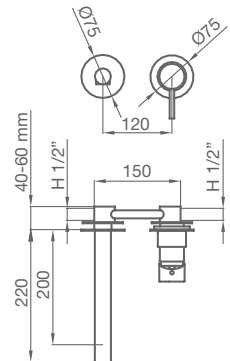

LAVABO MONOMANDO DE EMPOTRAR

820 400 cromo 228,10 €

con válvula clic-clac

821 400 cromo 251,20 €

LAVABO MONOMANDO DE EMPOTRAR
Doble plafón

823 400 cromo 214,90 €

con válvula clic-clac

824 400 cromo 233,10 €

BAÑO MONOMANDO SOBRE REPISA
Con equipo

806 400 cromo 285,40 €

JUEGO LLAVES DE EMPOTRAR
H 1/2" - H 1/2"

240 400 cromo 94,90 €