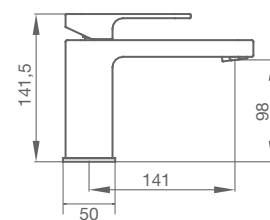

LAVABO MONOMANDO **DESPERTAR XL**
Altura de 240 mm hasta aireador

85 515 870 cromo 236,10 €

con válvula clic-clac
85 517 870 cromo 254,70 €