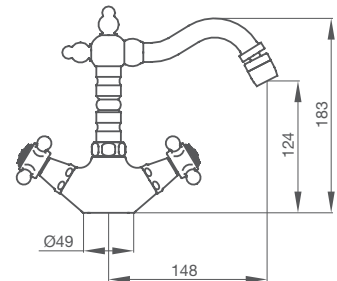

BIDÉ MONOBLOC 1866 CAÑO RETRO

216 700	chromo	139,00 €
216 799	latón viejo	195,10 €
217 700	chromo (con descargador automático, todo de latón)	152,80 €
217 799	latón viejo (con válvula clic-clac)	234,60 €