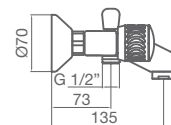

BATERÍA DE DUCHA

Con equipo: mango ducha 1 función, flexo metálico y soporte

2190046000 cromo

66,80 €