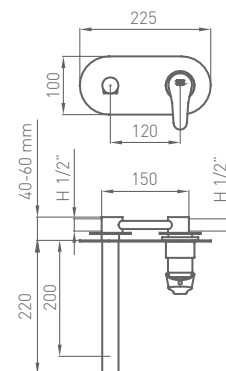

LAVABO MONOMANDO DE EMPOTRAR
Doble plafón

923 500 cromo 219,30 €

con válvula clic-clac

926 500 cromo 237,50 €