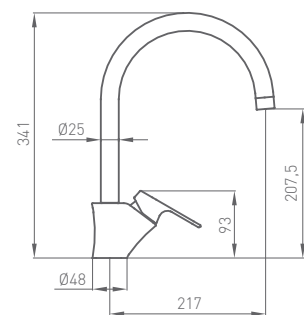

FREGADERA MONOMANDO **ENTER GREEN**

941 500 cromo

89,00 €