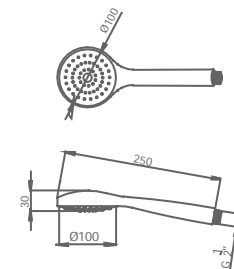

MANGO DE DUCHA DREAM
1 función. Antical.

058 518 cromo

21,40 €

PRESIÓN (BAR)	0	0,5	1	1,5	2	2,5	3	3,5
CAUDAL (l/min)	0	6	8,1	10,1	11,8	13,4	14,6	15,9

MANGO DE DUCHA TOY CROMOTERAPIA
Ø112 mm - 2 funciones. Antical.