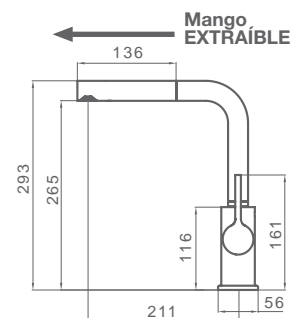

FREGADERA ETERNAL MANGO EXTRAÍBLE

Mango 2 funciones. Antical
Salida de flexo entre 50-70 cm

985 900 cromo

202,00 €