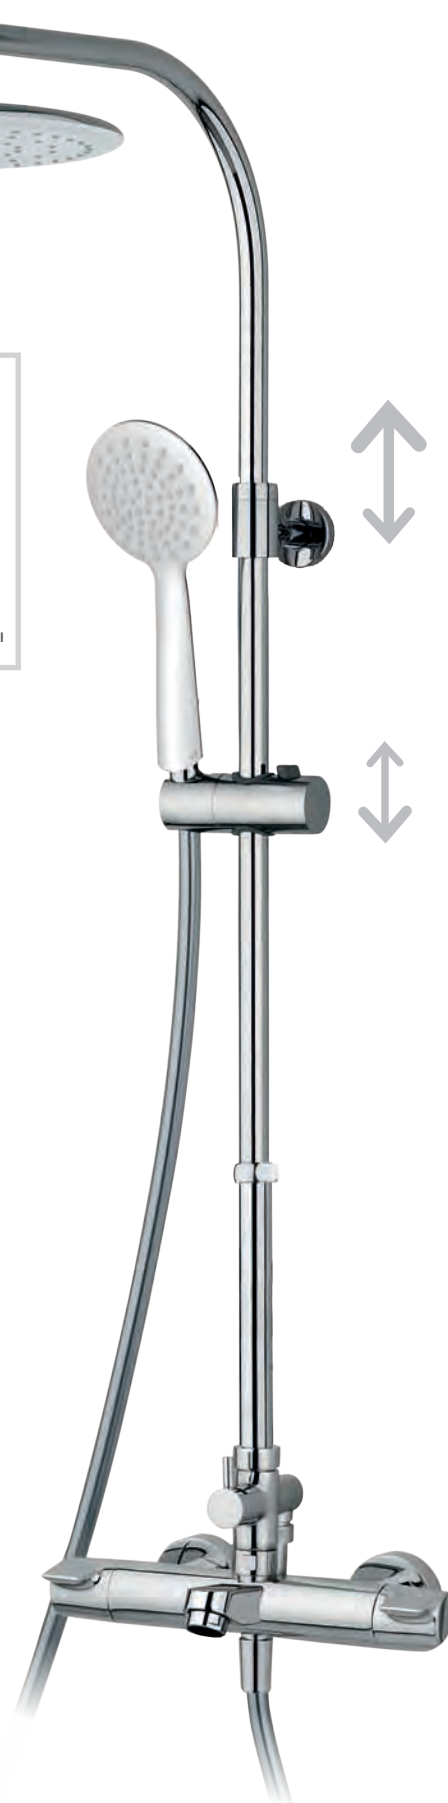

50 450 500 TL SQ cromo 597,70 €

★ 📦

PREMIER

SOLIDEZ Y FUERZA

TERMOSTÁTICA DE EMPOTRAR

1 salida-cromo		
50 110 500	COMPLETA	266,30 €
50 110 500-01	MECANISMO EMPOTRABLE	194,80 €
50 110 500-02	PLAFÓN Y MANETAS	77,70 €