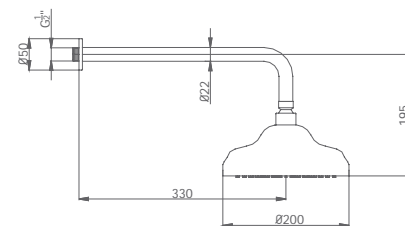

05 027 004 cromo

130,60 €

HIDRO · ROCIADORES

LA SENSACION DELA LLUVIA EN LA DUCHA

ROCIADOR 1866 + BRAZO CURVO
Rótula orientable

rociador Ø200 mm - brazo L 330 mm

058 192 cromo

191,30 €