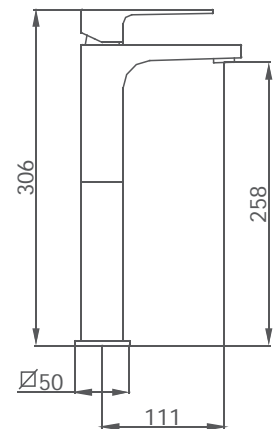

60 512 600 cromo 147,30 €

LAVABO MONOMANDO
Altura de 258 mm hasta aireador

60 515 600 cromo 168,70 €

con válvula clic-clac cuadrada

60 517 600 cromo 194,70 €

LAVABO MONOMANDO **KALA ZERO°**
Altura de 106 mm hasta aireador