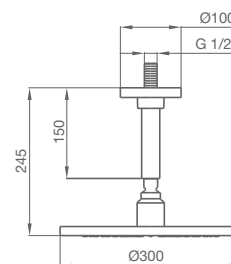

ROCIADOR DAYLIGHT C. + BRAZO A TECHO
Rótula orientable

rociador 300 x 300 mm - brazo L 150 mm reforzado

05 045 008 cromo

290,40 €