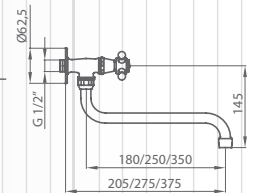

GRIFO GIRATORIO CAÑO BAJO COLECCIÓN 1866

GRIFO LAVADORA COLECCIÓN 1866

caño de 180 mm - alcance 205 mm

80 926 800	Cromo	54,10 €
80 926 809	Latón viejo	84,40 €

caño de 350 mm - alcance 375 mm

80 927 800	Cromo	56,70 €
80 927 809	Latón viejo	88,30 €