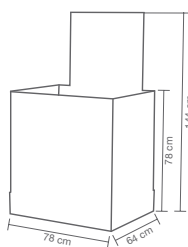

PALLET BOX 8 KITS TERMOSTÁTICAS TENDER

CON COLUMNA FIJA

(8 uds x cod. 137 900) ducha
137 900 P8 cromo

2.584,10 €

CON COLUMNA TELESCÓPICA

(8 uds x cod. 137 900 TL) ducha
137 900 TL P8 cromo

3.083,80 €

PALLET BOX 4 KITS TERMOSTÁTICAS TENDER

CON COLUMNA FIJA

(4 uds x cod. 137 900) ducha
137 900 P4 cromo

1.349,50 €

CON COLUMNA TELESCÓPICA

(4 uds x cod. 137 900 TL) ducha
137 900 TL P4 cromo

1.610,40 €