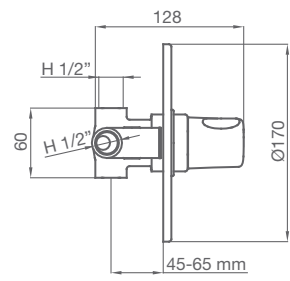

MECANISMO EMPOTRABLE

TERMOSTÁTICA DE EMPOTRAR

Sin cierre

1 salida-cromo		
50 170 500	COMPLETA	220,20 €
50 170 500-01	MECANISMO EMPOTRABLE	160,40 €
50 170 500-02	PLAFÓN Y MANETA	66,10 €

MECANISMO EMPOTRABLE