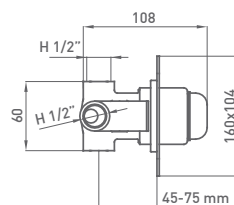

3 salidas-cromo		
145 100	COMPLETA	310,30€
145 100-01	MECANISMO EMPOTRABLE	218,30€
145 100-02	PLAFÓN	98,20€

MECANISMO EMPOTRABLE CON MANETAS

TERMOSTÁTICA DE EMPOTRAR

Sin cierre

1 salida-cromo		
137 100	COMPLETA	235,70€
137 100-01	MECANISMO EMPOTRABLE	162,40€
137 100-02	PLAFÓN	79,60€