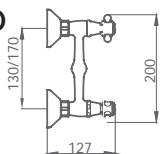

**BATERÍA FREGADERA DE 15
COLECCIÓN 1866 · CAÑO ALTO**

caño de 250 mm - alcance 290 mm

80 950 800 cromo 83,30 €

80 950 809 latón viejo 130,10 €