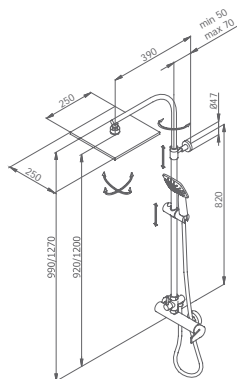

TELESCÓPICA CON ROCIADOR CUADRADO ABS $\varnothing$ 250 mm

44 465 440 TL cromo 387,20 €