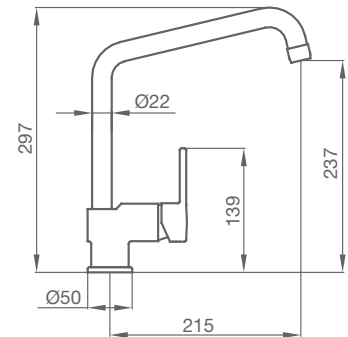

FREGADERA VERTICAL ECOLÓGICA

AHORRO DE AGUA HASTA UN 50%.

841 900

chromo

85,20 €

1. **AHORRO X3:**
2. CON LIMITADOR DE CAUDAL 9 l/min.
   - INDICA APERTURA "CLIC" AL 60%.
   - ABRE DESDE AGUA FRÍA.

GRIFERÍA ECOLÓGICA GRISANEX

Cuando el cartucho llega al 60% de apertura, se oye un clic que avisa para que el usuario decida más apertura o continuar así, para evitar más gasto de agua.

**Apertura "clic"
al 60%**