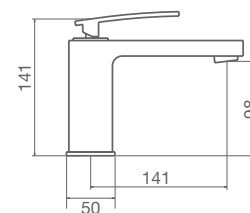

LAVABO MONOMANDO **BLANCO** Altura de 98 mm hasta aireador

810 110 blanco con maneta cromo 208,60 €

con válvula clic-clac cromo

812 110 blanco con maneta cromo 227,20 €