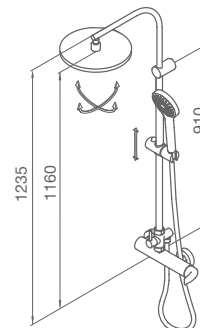

50 465 500 cromo 349,70 €

CON ROCIADOR CUADRADO Ø 250 mm

50 465 500 SQ cromo 342,80 €

FIJA XL

CON ROCIADOR Ø250 mm WHITE SNOW

50 465 500 XL cromo 361,90 €

CON ROCIADOR CUADRADO Ø 250 mm

50 465 500 XL SQ cromo 355,10 €