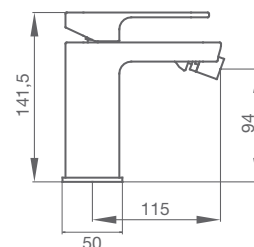

BIDÉ MONOMANDO DESPERTAR XL BLANCO

85 710 871 blanco 208,60 €

con válvula clic-clac cromo

85 712 871 blanco 227,20 €

BIDÉ MONOMANDO BLANCO

815 110 blanco-maneta cromo 208,60 €

con válvula clic-clac cromo

817 110 blanco -maneta cromo 227,20 €