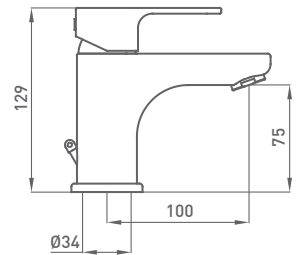

GRISANEX · PRIME ECOLÓGICO

AHORRO DE AGUA Y ENERGÍA EN EL HOGAR

LAVABO MONOMANDO ECOLÓGICO

AHORRO DE AGUA HASTA UN 50%.

870 900 cromo 47,60 €

Con descargador automático pvc.

872 900 cromo 53,60 €

1. **AHORRO X3:**
2. CON LIMITADOR DE CAUDAL 9 l/min.
   - INDICA APERTURA "CLIC" AL 60%.
   - ABRE DESDE AGUA FRÍA.

BIDÉ MONOMANDO ECOLÓGICO

AHORRO DE AGUA HASTA UN 50%.

880 900 cromo 47,60 €

Con descargador automático PVC.

882 900 cromo 53,60 €

1. **AHORRO X3:**
2. CON LIMITADOR DE CAUDAL 9 l/min.
   - INDICA APERTURA "CLIC" AL 60%.
   - ABRE DESDE AGUA FRÍA.

DUCHA MONOMANDO ECOLÓGICO

CON EQUIPO: MANGO 1 FUNCIÓN, FLEXO LATÓN Y SOPORTE.
AHORRO DE AGUA HASTA UN 35%.

890 900 cromo 62,80 €

1. **AHORRO X3:**
2. CON LIMITADOR DE CAUDAL 9 l/min.
   - INDICA APERTURA "CLIC" AL 60%.
   - ABRE DESDE AGUA FRÍA.

BAÑO-DUCHA MONOMANDO ECOLÓGICO

CON EQUIPO: MANGO 1 FUNCIÓN, FLEXO LATÓN Y SOPORTE.
AHORRO DE AGUA HASTA UN 35%.

860 900 cromo 77,80 €

1. **AHORRO X3:**
2. CON LIMITADOR DE CAUDAL 9 l/min.
   - INDICA APERTURA "CLIC" AL 60%.
   - ABRE DESDE AGUA FRÍA.