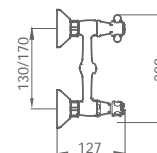

**BATERÍA FREGADERA DE 15
COLECCIÓN 1866 · CAÑO BAJO**

caño de 250 mm - alcance 290 mm

80 955 800 cromo 83,30 €

80 955 809 latón viejo 130,10 €