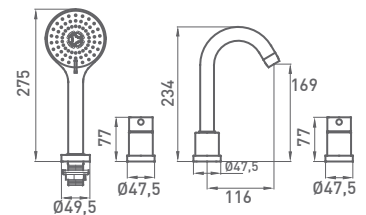

823 400 cromo 214,90 €

con válvula clic-clac

824 400 cromo 233,10 €

BAÑO MONOMANDO SOBRE REPISA
Con equipo

806 400 cromo 285,40 €

JUEGO LLAVES DE EMPOTRAR
H 1/2" - H 1/2"

240 400 cromo 94,90 €

BIDÉ MONOMANDO