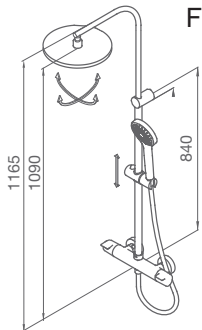

FIJA XL

CON ROCIADOR Ø250 mm WHITE SNOW

50 425 500 XL cromo 461,70 €

CON ROCIADOR CUADRADO Ø 250 mm

50 425 500 XL SQ cromo 454,80 €