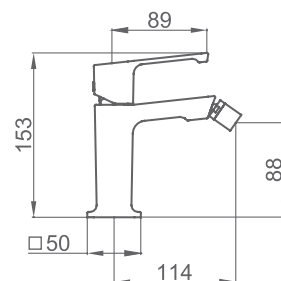

BIDÉ MONOMANDO CON PEANA INTEGRADA

916 700 cromo 148,60 €

con válvula clic-clac

914 700 cromo 167,20 €