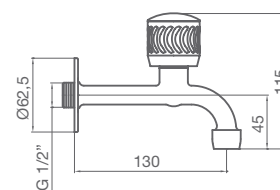

P.V.P. con **montura convencional**. Montura cerámica opcional bajo petición: incrementar **4,20 €** por maneta.