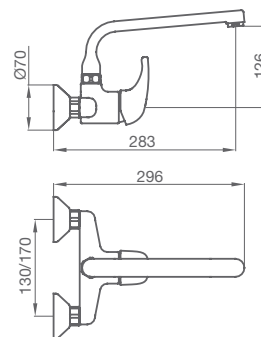

678 000 cromo

90,10 €