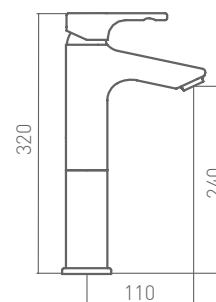

40 538 400 cromo 113,00 €

con válvula clic-clac

40 539 400 cromo 131,60 €

LAVABO MONOMANDO
Altura 240 mm hasta aireador

916 900 cromo 122,90 €

con válvula clic-clac

919 900 cromo 141,50 €

UN LAVABO PARA CADA NECESIDAD