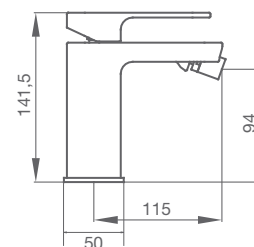

BIDÉ MONOMANDO **DESPERTAR XL**

85 710 870 cromo 188,70 €

con válvula clic-clac

85 712 870 cromo 207,30 €