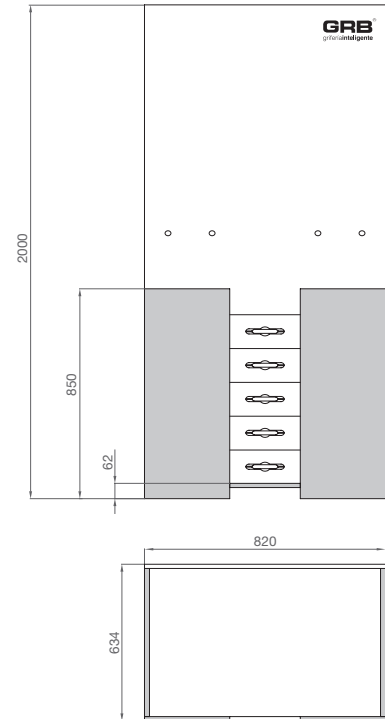

MÓDULO madera 60A

Ref. 000 900

BOX madera 60E

Ref. 000 940

MÓDULO MiniA

Ref. 000 895

Sobremesa - Todas las series

PEANA