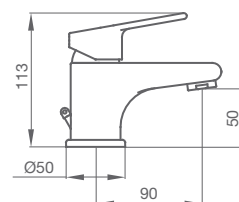

PROJECT

LAVABO MONOMANDO XL
PROJECT

53,20 € - Ref.: 10 511 100

LAVABO MONOMANDO
 Altura 50 mm hasta aireador

10 510 100	cromo	38,70 €
10 512 100	cromo	44,70 €

Con descargador automático pvc.

LAVABO MONOMANDO XL
 Altura 80 mm hasta aireador