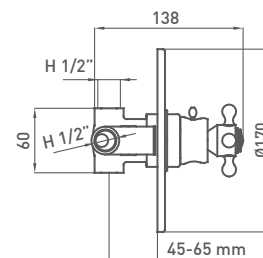

TERMOSTÁTICA DE EMPOTRAR 1866

Sin cierre

1 salida-cromo		
141 190	COMPLETA	238,60€
141 190-01	MECANISMO EMPOTRABLE	182,50€
141 190-02	PLAFÓN Y MANETA	62,30€