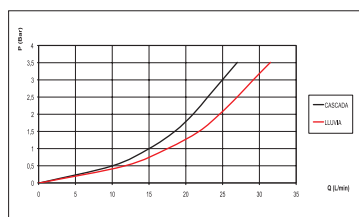

515 x 270 mm - ABS

058 157 cromo

761,50 €

PRESIÓN (BAR)	0	0,5	1	1,5	2	2,5	3	3,5
CASCADA	0	10	15	18,5	21	23	25	27
LLUVIA	0	11,7	17,5	21,8	24,6	27	29,2	31,5

Bloque para empotrar en el muro