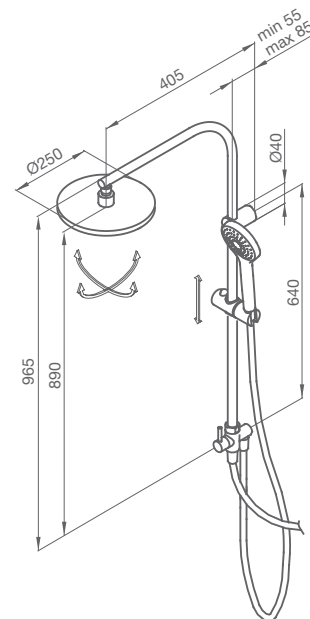

LLUVIA
120 puntos salida

ANTICAL

CON ROCIADOR Ø250 mm TODO CROMO

40 466 400

Cromo

305,20 €

DUCHA MONOMANDO TENDER CON COLUMNA FIJA

CON ROCIADOR Ø250 mm TODO CROMO