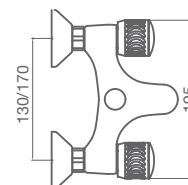

BATERÍA DE DUCHA

Con equipo: mango ducha 1 función, flexo metálico y soporte

2190046000 cromo

66,80 €