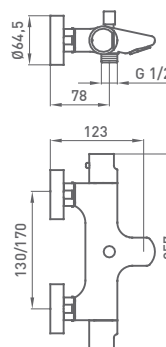

DUCHA MONOMANDO

Con equipo: mango de ducha 1 función, flexo metálico y soporte
 831 900 cromo 59,30 €

TERMOSTÁTICA DE BAÑO-DUCHA

sin equipo
 102 200 cromo 161,20 €

con equipo: mango de ducha 1 función, flexo metálico y soporte
 102 600 cromo 167,20 €