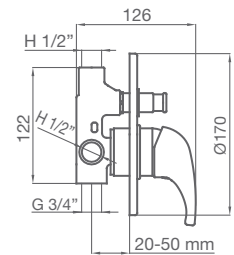

MONOMANDO DE EMPOTRAR
2 salidas

2 salidas-cromo		
	532 000	COMPLETA
	532 000-01	MECANISMO EMPOTRABLE
	532 000-02	PLAFÓN Y MANETA

117,90€
78,50€
46,60€