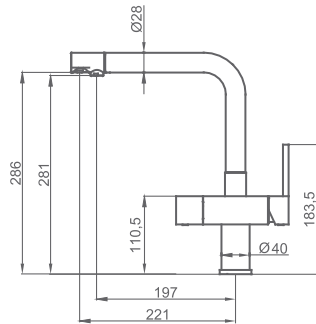

GRIFO PARA AGUA TRATADA OSMO

931 600 cromo - sin filtro
933 600 cromo - con filtro

187,70 €
255,70 €