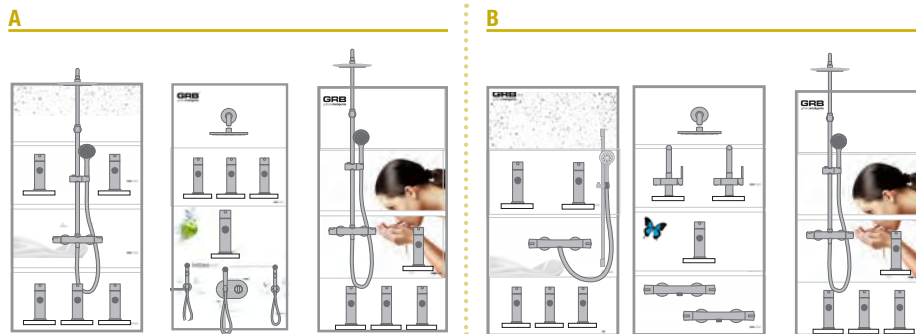

3 paneles

PARED	
Dimensiones (mm)	
Altura	1500
Anchura	2180
Profundidad	100
Distancia entre paneles	40
Altura de instalación	2100