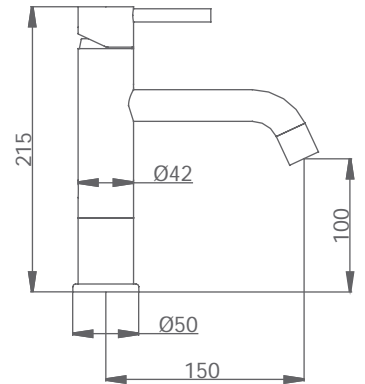

LAVABO MONOMANDO
Altura de 100 mm hasta aireador

46 515 460 cromo   133,50 €

con válvula clic-clac 46 517 460 cromo   152,10 €