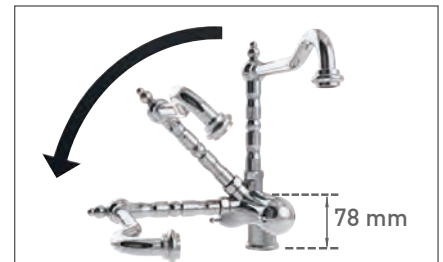

Altura total.....**276 mm**
Con el caño abatido.....**78 mm**

FREGADERA MONOMANDO **ABATIBLE**
CAÑO FORMA

535 900 cromo

181,00 €