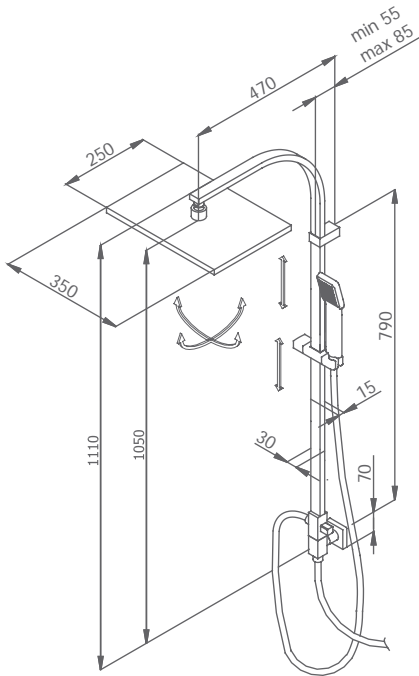

COLUMNAS CON DUCHAS EXTERNAS · HIDRO

LA SENSACIÓN DE LA LLUVIA EN LA DUCHA

COLUMNA DE DUCHA PRISMA PARA GRIFO EXTERNO