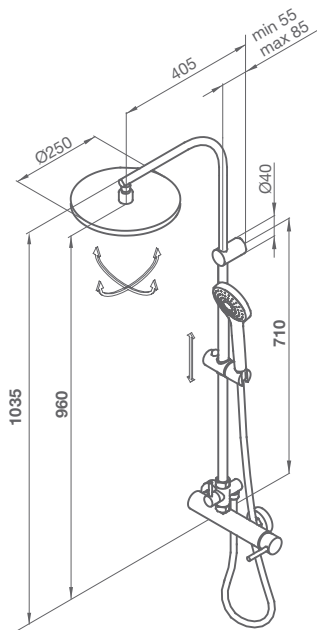

con equipo: mango de ducha 3 funciones, flexo Silver y soporte		
107 700	cromo	245,70 €

GRB live
TEMPERATURA CONSTANTE

BAÑO-DUCHA MONOMANDO

sin equipo		
804 400	cromo	181,80 €

con equipo: mango de ducha 3 funciones, flexo Silver y soporte		
805 400	cromo	218,60 €