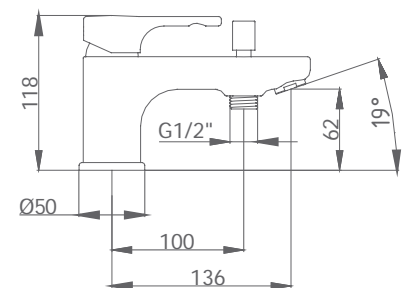

DUCHA MONOMANDO

con equipo: mango de ducha 1 función, flexo latón y soporte

930 900

Cromo

126,30 €

BAÑO-DUCHA MONOMANDO

con equipo: mango de ducha 1 función, flexo latón y soporte

905 900

Cromo

136,10 €

BAÑO-DUCHA MONOMANDO MONOTROU

Grifería para bañera de 1 orificio

Con equipo: mango de ducha 1 función, flexo latón y soporte

40 529 400 Cromo

104,20 €

PRESIÓN (BAR)	CAUDAL (l/min) baño
1,0	11,1
2,0	15,8
3,0	20,0