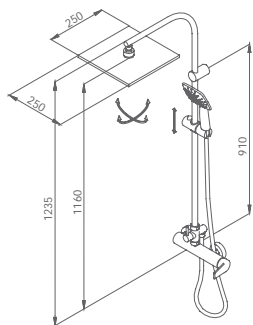

FIJA XL

CON ROCIADOR CUADRADO ABS $\varnothing$ 250 mm

44 465 440 XL cromo 330,10 €