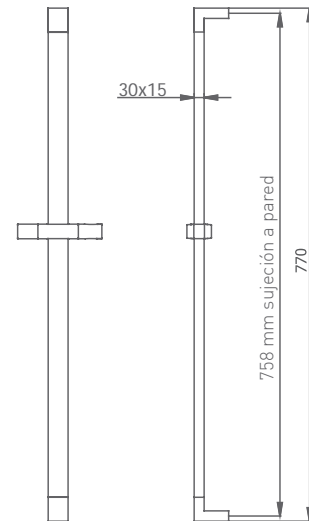

055 090 cromo

160,40 €

KIT BARRA PRISMA + MANGO FLAT

Con barra prisma L 770 mm y \varnothing 30x15 mm.
Mango de ducha Flat 60x10 mm antical 1 función.
Flexo Silver L 175 cm.

055 021 cromo

76,50 €

KIT BARRA PRISMA + MANGO VITA