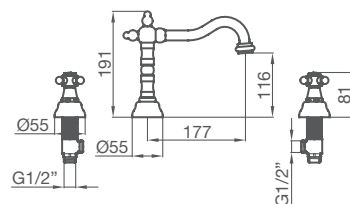

226 700 cromo 196,70 €

226 799 latón viejo 263,70 €

228 700 cromo (con descargador automático, todo de latón) 210,40 €

228 799 latón viejo (con válvula clic-clac) 303,20 €

LAVABO DE EMPOTRAR 1866

224 190 cromo 159,50 €