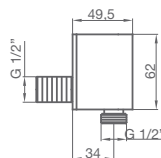

TOMAS

TOMA A PARED 1/2" DREAM
ABS

094 104 cromo

32,10 €

TOMA A PARED 1/2" TE
Latón

094 105 cromo

23,50 €

094 109 latón viejo