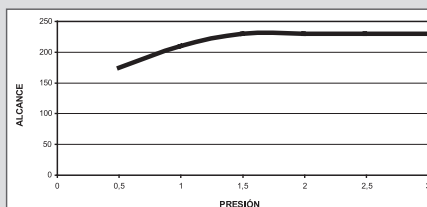

SALIDA DE AGUA LAVABO KALA FONTANA

En el gráfico adjunto se indica el alcance de la salida de agua dependiendo de la presión del hogar.

Incorpora **limitador de caudal** a 7 l/m, evitando salpicaduras de agua.