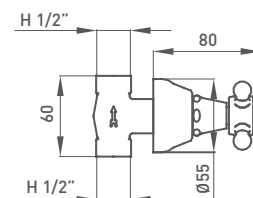

JUEGO DE LLAVES DE EMPOTRAR 1866 hembra 1/2 x 1/2

240 290	cromo	88,70 €
240 299	latón viejo	132,20 €