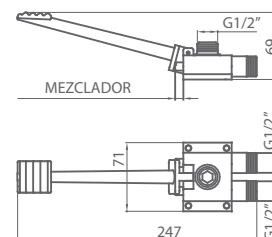

CAÑO 1866 PARA GRIFO PEDAL

939 700 cromo

33,80 €