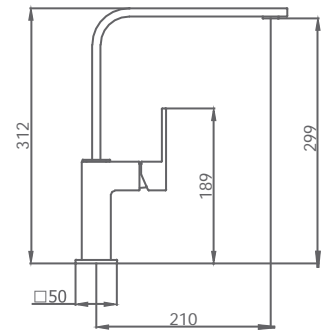

FREGADERA MONOMANDO **TIME** CAÑO GIRATORIO

46 820 460 cromo

152,80 €