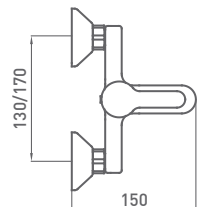

GRISANEX · PRIME ECOLÓGICO

AHORRO DE AGUA Y ENERGÍA EN EL HOGAR

LAVABO MONOMANDO ECOLÓGICO

AHORRO DE AGUA HASTA UN 50%.

870 900 cromo 47,60 €

Con descargador automático pvc.

872 900 cromo 53,60 €

1. **AHORRO X3:**
2. CON LIMITADOR DE CAUDAL 9 l/min.
   - INDICA APERTURA "CLIC" AL 60%.
   - ABRE DESDE AGUA FRÍA.

BIDÉ MONOMANDO ECOLÓGICO

AHORRO DE AGUA HASTA UN 50%.

880 900 cromo 47,60 €

Con descargador automático PVC.

882 900 cromo 53,60 €

1. **AHORRO X3:**
2. CON LIMITADOR DE CAUDAL 9 l/min.
   - INDICA APERTURA "CLIC" AL 60%.
   - ABRE DESDE AGUA FRÍA.

DUCHA MONOMANDO ECOLÓGICO

CON EQUIPO: MANGO 1 FUNCIÓN, FLEXO LATÓN Y SOPORTE.
AHORRO DE AGUA HASTA UN 35%.

890 900 cromo 62,80 €

1. **AHORRO X3:**
2. CON LIMITADOR DE CAUDAL 9 l/min.
   - INDICA APERTURA "CLIC" AL 60%.
   - ABRE DESDE AGUA FRÍA.

BAÑO-DUCHA MONOMANDO ECOLÓGICO

CON EQUIPO: MANGO 1 FUNCIÓN, FLEXO LATÓN Y SOPORTE.
AHORRO DE AGUA HASTA UN 35%.

860 900 cromo 77,80 €

1. **AHORRO X3:**
2. CON LIMITADOR DE CAUDAL 9 l/min.
   - INDICA APERTURA "CLIC" AL 60%.
   - ABRE DESDE AGUA FRÍA.