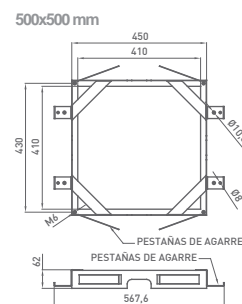

380x380 mm - INOX

059 160 cromo

990,40 €

500x500 mm - INOX

059 170 cromo

1.102,80 €

	PRESIÓN (BAR)	0	0,5	1	1,5	2	2,5	3	3,5
Ø380	CAUDAL (l/min)	0	10,5	15,8	19,4	22,1	24,3	26,3	28,4
Ø500	CAUDAL (l/min)	0	11,7	17,5	21,6	24,6	27,0	29,2	31,5