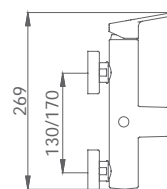

TERMOSTÁTICA DE DUCHA

sin equipo
44 310 440 cromo 137,10 €

con equipo: ducha 2 funciones, flexo Silver y soporte
44 315 440 cromo 175,80 €

DUCHA MONOMANDO

con equipo: ducha 2 funciones, flexo Silver y soporte
44 325 440 cromo 140,40 €

TERMOSTÁTICA DE BAÑO-DUCHA

sin equipo
44 210 440 cromo 173,30 €

con equipo: ducha 2 funciones, flexo Silver y soporte
44 215 440 cromo 212,10 €

BAÑO-DUCHA MONOMANDO Salida de agua en cascada

con equipo: ducha 2 funciones, flexo Silver y soporte
44 225 440 cromo 170,90 €