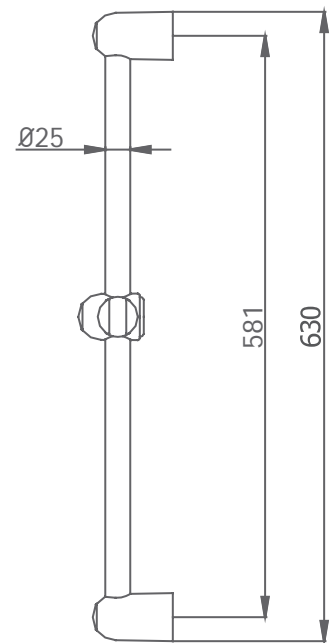

055 025 cromo

46,20€

KIT BARRA KEY + MANGO SNOW

Con barra Key L 790 mm y Ø25 mm.
Mango de ducha Snow antical 1 función.
Flexo Silver L 175 cm.

05 035 002 cromo

71,90 €

KIT BARRA KEY + MANGO ENTER

Con barra Key L 790 mm y Ø25 mm.
Mango de ducha Enter antical 1 función.
Flexo Inox L 175 cm.