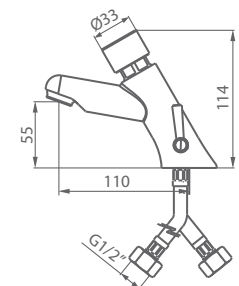

LAVABO **MURAL** TEMPORIZADO

Con temporización de **15 segundos**

334 000 cromo

61,10 €