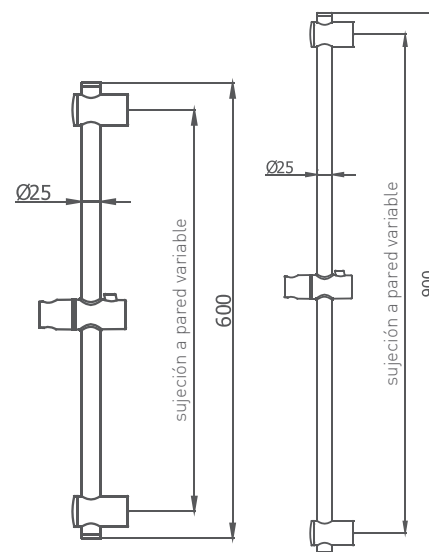

BARRA CITY CON JABONERA

Ø25 mm - Con un soporte sujeción deslizante. Pulsador

Longitud 600 mm - Soporte ABS y barra metálica

05 030 005 cromo

32,60 €

Longitud 900 mm - Soporte ABS y barra metálica

05 030 006 cromo

37,30 €

Ø SOPORTE

05 030 005

05 030 006