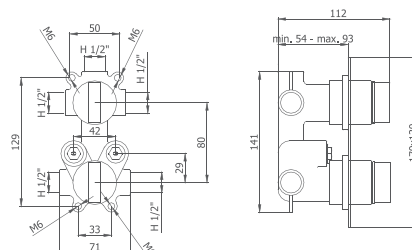

1 salida-cromo		
132 800	COMPLETA	290,60 €
132 800-01	MECANISMO EMPOTRABLE	198,60 €
132 800-02	PLAFÓN	98,20 €
2 salidas-cromo		
142 800	COMPLETA	290,60 €
142 800-01	MECANISMO EMPOTRABLE	198,60 €
142 800-02	PLAFÓN	98,20 €
3 salidas-cromo		
146 800	COMPLETA	314,50 €
146 800-01	MECANISMO EMPOTRABLE	222,50 €
146 800-02	PLAFÓN	98,20 €