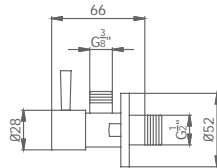

JUEGO LLAVES DE CORTE BASIC 1/2" X 3/8"

021 000 cromo 19,40 €

JUEGO LLAVES DE CORTE QUADRO 1/2" X 3/8"

021 050 cromo 24,70 €

LLAVES DE EMPOTRAR

JUEGO DE LLAVES EMPOTRAR

1/2" x 1/2" • Para todas las colecciones