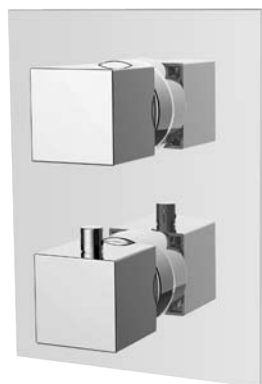

TERMOSTÁTICA DE EMPOTRAR **KALA ZERO**® Con desviador y cierre