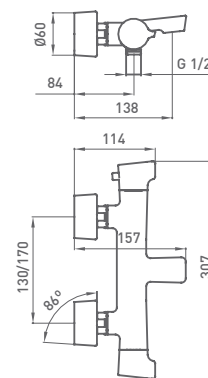

TERMOSTÁTICA DE DUCHA **JOLIE**
SIN EQUIPO
186,20 € - Ref.: 129 600