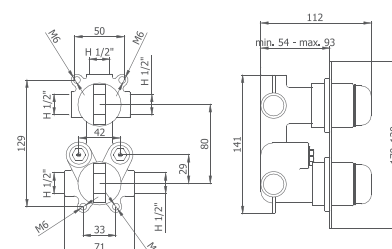

DESPERTAR

EL LUJO DE LA ALTA TECNOLOGÍA

TERMOSTÁTICA DE EMPOTRAR

Con desviador y cierre

1 salida-cromo		
133 100	COMPLETA	286,40€
133 100-01	MECANISMO EMPOTRABLE	194,40€
133 100-02	PLAFÓN	98,20€

2 salidas-cromo		
134 100	COMPLETA	286,40€
134 100-01	MECANISMO EMPOTRABLE	194,40€
134 100-02	PLAFÓN	98,20€

3 salidas-cromo		
145 100	COMPLETA	310,30€
145 100-01	MECANISMO EMPOTRABLE	218,30€
145 100-02	PLAFÓN	98,20€

TERMOSTÁTICA DE EMPOTRAR

Sin cierre

1 salida-cromo		
137 100	COMPLETA	235,70€
137 100-01	MECANISMO EMPOTRABLE	162,40€
137 100-02	PLAFÓN	79,60€

DESVIADOR CON CIERRE

2 salidas-cromo		
154 100	COMPLETA	190,70€
154 100-01	MECANISMO EMPOTRABLE	117,40€
154 100-02	PLAFÓN	79,60€

3 salidas-cromo		
136 100	COMPLETA	195,10€
136 100-01	MECANISMO EMPOTRABLE	121,70€
136 100-02	PLAFÓN	79,60€

TERMOSTÁTICA DE EMPOTRAR

Con desviador y cierre. Blanco-cromo

1 salida-cromo-plafón blanco		
133 110	COMPLETA	301,60€
133 110-01	MECANISMO EMPOTRABLE	201,60€
133 110-02	PLAFÓN	106,30€

2 salidas-cromo-plafón blanco		
134 110	COMPLETA	301,60€
134 110-01	MECANISMO EMPOTRABLE	201,60€
134 110-02	PLAFÓN	106,30€

3 salidas-cromo-plafón blanco		
145 110	COMPLETA	325,50€
145 110-01	MECANISMO EMPOTRABLE	225,30€
145 110-02	PLAFÓN	106,30€