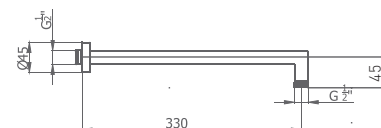

BRAZO MINIMAL

05 025 002 cromo - Ø22 - L 330 mm estándar

53,00 €

05 025 005 cromo - Ø22 - L 380 mm reforzado

70,30 €