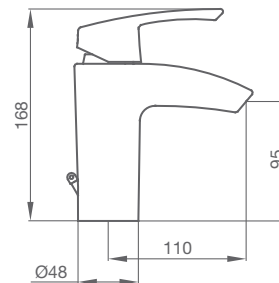

50 520 500 cromo

110,20 €

con descargador automático todo latón

50 522 500 cromo

123,90 €

LAVABO MONOMANDO CASCADA
Altura 245 mm hasta salida de agua.
Caudal de agua limitado a 6L/min

50 525 500 cromo

158,10 €