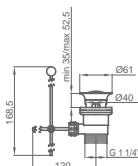

081 022 junior 4,20 €