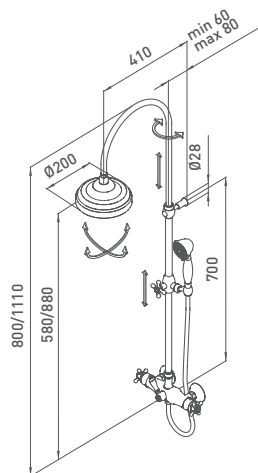

COLUMNA TELESCÓPICA CLÁSICA

CON TERMOSTÁTICA DE DUCHA 1866

128 190	Cromo	950,50 €
128 199	Latón viejo (con mango 1F, todo latón)	1.223,60 €