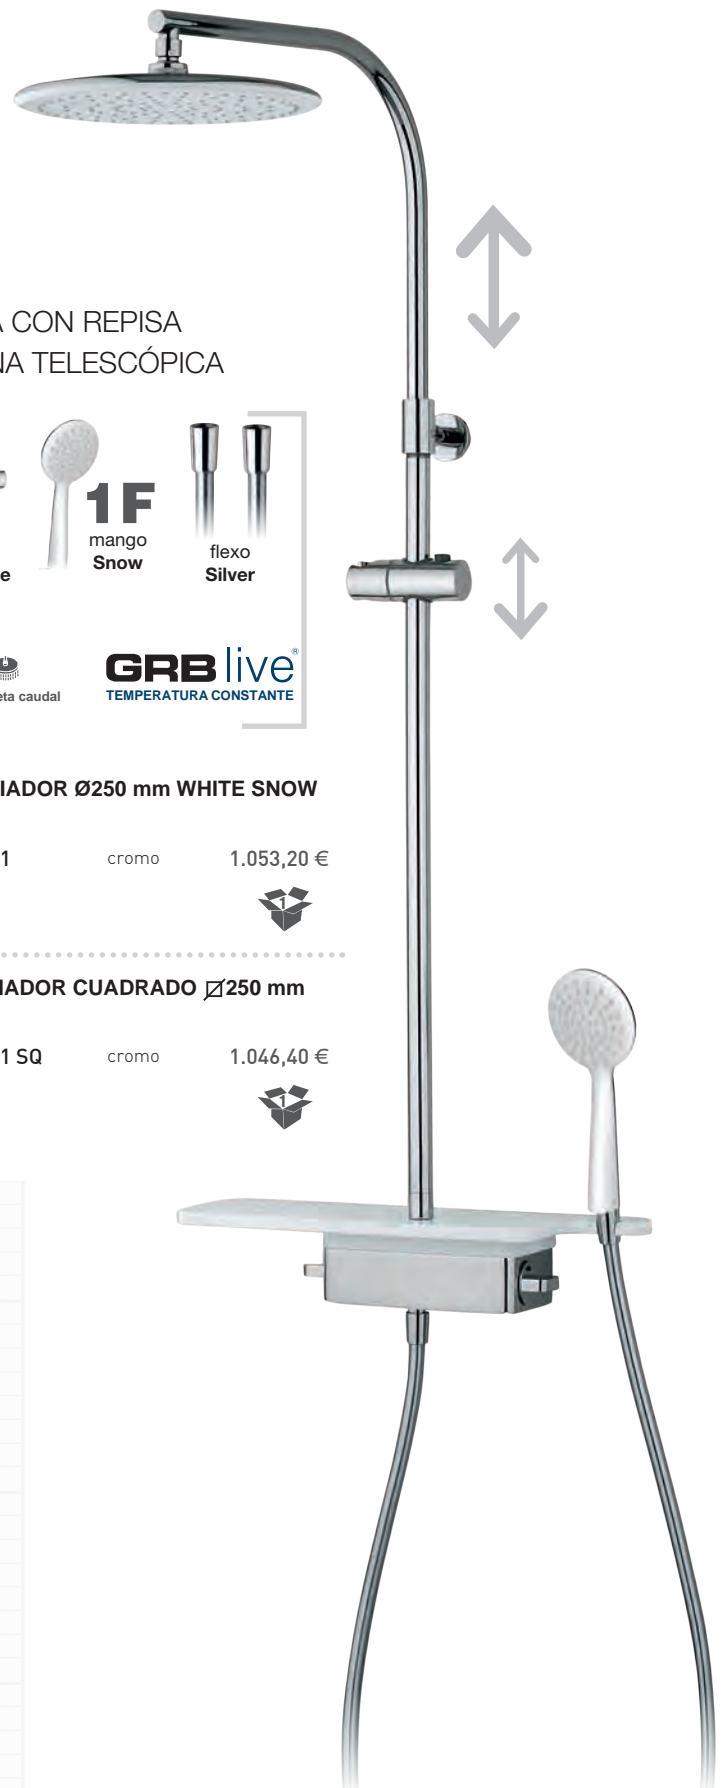

TERMOSTÁTICA DE DUCHA CON REPISA
DuPont™
CORIAN® WHITE Y COLUMNA TELESCÓPICA

CON ROCIADOR Ø250 mm WHITE SNOW

85 446 871 cromo 1.053,20 €

CON ROCIADOR CUADRADO Ø250 mm

85 446 871 SQ cromo 1.046,40 €

DuPont™
REPISA DESPERTAR CORIAN®

La repisa DuPont™ CORIAN® conserva su belleza a pesar del paso del tiempo. Es inalterable. Puede limpiarse con productos abrasivos, y ante cualquier deterioro, la superficie se repara con un lijado fino.

Para personalización de medidas en la repisa de DuPont™ CORIAN®, consulte con nuestro Departamento Comercial.

CORIAN®

DuPont™ y CORIAN® son una marca comercial y una marca registrada de E. I. du Pont de Nemours and Company o de sus compañías filiales.