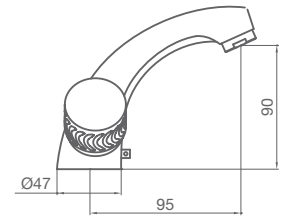

BATERÍA LAVABO CAÑO CENTRAL

2350046000 cromo

95,40 €