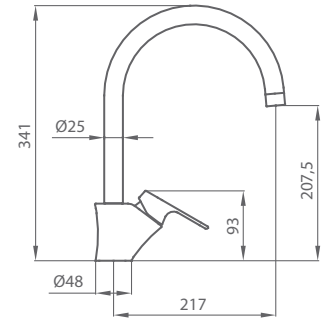

FREGADERA **ENTER PLUS**

940 500 cromo

85,80 €