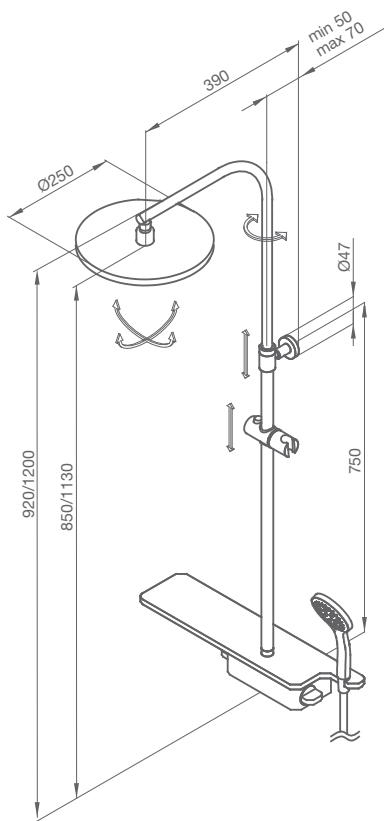

TERMOSTÁTICA DE DUCHA CON REPISA
DuPont™
CORIAN® WHITE Y COLUMNA TELESCÓPICA

CON ROCIADOR Ø250 mm WHITE SNOW

85 446 871 cromo 1.053,20 €

CON ROCIADOR CUADRADO Ø250 mm

85 446 871 SQ cromo 1.046,40 €

DuPont™
REPISA DESPERTAR CORIAN®

La repisa DuPont™ CORIAN® conserva su belleza a pesar del paso del tiempo. Es inalterable. Puede limpiarse con productos abrasivos, y ante cualquier deterioro, la superficie se repara con un lijado fino.

Para personalización de medidas en la repisa de DuPont™ CORIAN®, consulte con nuestro Departamento Comercial.

CORIAN®

DuPont™ y CORIAN® son una marca comercial y una marca registrada de E. I. du Pont de Nemours and Company o de sus compañías filiales.