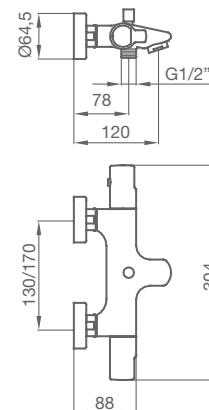

¿Por qué **GRB**® es
N°1 en termostáticos?

GRB live®
TEMPERATURA CONSTANTE