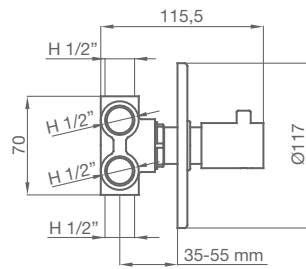

PREMIER

SOLIDEZ Y FUERZA

TERMOSTÁTICA DE EMPOTRAR

1 salida-cromo		
50 110 500	COMPLETA	266,30 €
50 110 500-01	MECANISMO EMPOTRABLE	194,80 €
50 110 500-02	PLAFÓN Y MANETAS	77,70 €

2 salidas-cromo		
50 120 500	COMPLETA	266,30 €
50 120 500-01	MECANISMO EMPOTRABLE	194,80 €
50 120 500-02	PLAFÓN Y MANETAS	77,70 €

3 salidas-cromo		
50 130 500	COMPLETA	290,20 €
50 130 500-01	MECANISMO EMPOTRABLE	218,70 €
50 130 500-02	PLAFÓN Y MANETAS	77,70 €

TERMOSTÁTICA DE EMPOTRAR

Sin cierre

1 salida-cromo		
50 170 500	COMPLETA	220,20 €
50 170 500-01	MECANISMO EMPOTRABLE	160,40 €
50 170 500-02	PLAFÓN Y MANETA	66,10 €

DESVIADOR CON CIERRE

2 salidas-cromo		
147 600	COMPLETA	178,30 €
147 600-01	MECANISMO EMPOTRABLE	105,00 €
147 600-02	PLAFÓN Y MANETA	79,60 €

3 salidas-cromo		
140 600	COMPLETA	182,50 €
140 600-01	MECANISMO EMPOTRABLE	109,10 €
140 600-02	PLAFÓN Y MANETA	79,60 €