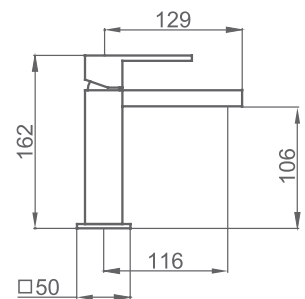

911 800 cromo 169,10 €

con válvula clic-clac cuadrada

913 800 cromo 195,10 €

LAVABO MONOMANDO DE EMPOTRAR

60 530 600 cromo 266,70 €

con válvula clic-clac cuadrada

60 532 600 cromo 292,70 €