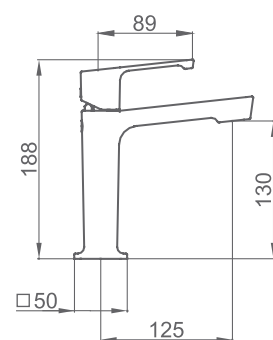

LAVABO MONOMANDO CON PEANA INTEGRADA
Altura de 130 mm hasta aireador

911 700 cromo 148,60 €

con válvula clic-clac

912 700 cromo 167,20 €

BIDÉ MONOMANDO CON PEANA INTEGRADA

916 700 cromo 148,60 €

con válvula clic-clac