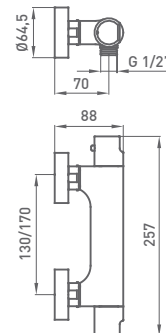

TERMOSTÁTICA DE DUCHA

sin equipo
137 200 cromo 124,60 €

con equipo: mango de ducha 1 función, flexo metálico y soporte
136 700 cromo 130,60 €

DUCHA MONOMANDO

Con equipo: mango de ducha 1 función, flexo metálico y soporte
831 900 cromo 59,30 €