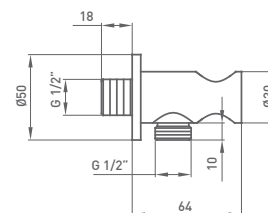

SOPORTE CON TOMA DE AGUA
cilíndrico - Plafón D 50mm - Latón

050 066 cromo

50,50 €

SOPORTE CON TOMA DE AGUA
cuadrado - Plafón L 45mm - Latón

050 067 cromo

53,30 €

ESTÁTICOS
 ION
 ESTIGAC
 TELIG
 COL
 ETTER
2014 VALOR ECOLOG
 FUTUR
 GE
 NFU
 INT
 DV
 LIG
 ESTI
 ATICOS
 AVENIR
 LOGIE