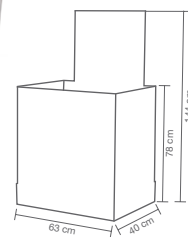

132 900 P8 cromo

1.213,90 €

(8 uds x cod. 107 900) baño - ducha

107 900 P8 cromo

1.499,00 €

PALLET BOX 4

Termostática TENDER con kit barra KEY

(4 uds x cod. 132 900) ducha