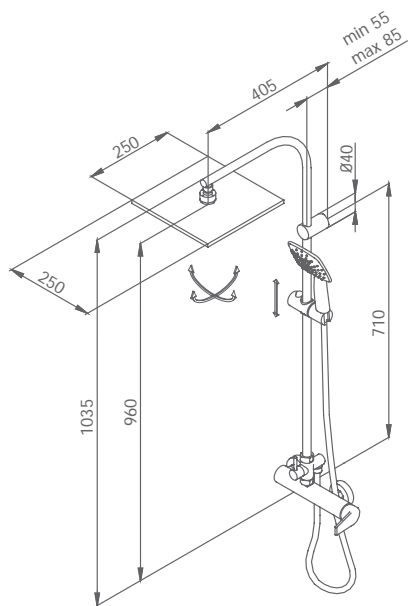

soporte
deslizante

2F
mango
Vita

flexo
Silver

LLUVIA
120 puntos salida

ANTICAL

CON ROCIADOR CUADRADO ABS \varnothing 250 mm

44 466 440 cromo

330,20 €