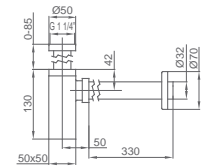

VALVULERÍA PREMIUM

SIFONES

SIFÓN **BASIC** PARA LAVABO 1" 1/4
Tubo telescópico de 55 a 165 mm. Latón

030 180 cromo 46,00 €

SIFÓN **QUADRO** PARA LAVABO 1" 1/4
Tubo telescópico de 55 a 165 mm. Latón

030 162 cromo 54,90 €