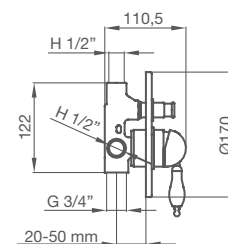

MONOMANDO DE EMPOTRAR RETRO

2 salidas-cromo		
532 190	COMPLETA	140,70 €
532 190-01	MECANISMO EMPOTRABLE	90,40 €
532 190-02	PLAFÓN Y MANETA	56,50 €

2 salidas-latón viejo		
532 199	COMPLETA	211,00 €
532 199-01	MECANISMO EMPOTRABLE	131,70 €
532 199-02	PLAFÓN Y MANETA	85,50 €