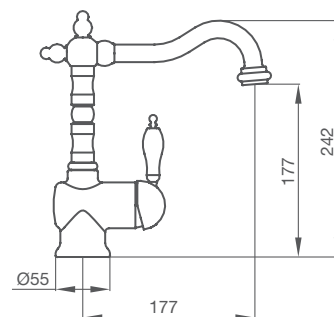

LAVABO MONOMANDO 1866 CAÑO RETRO

910 700	chromo	176,40 €
910 799	latón viejo	220,20 €
913 700	chromo (con válvula clic-clac)	194,90 €
913 799	latón viejo (con válvula clic-clac)	259,70 €