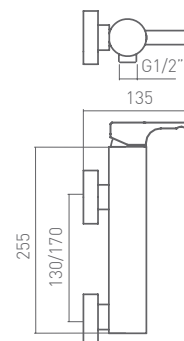

ENTER GREEN

BAÑO-DUCHA MONOMANDO **ENTER GREEN**

Con equipo ecológico: mango de ducha 1 función con caudal de agua limitado a 9l/min, flexo latón y soporte

907 500 cromo

107,70 €

DUCHA MONOMANDO **ENTER GREEN**

Con equipo ecológico: mango de ducha 1 función con caudal de agua limitado a 9l/min, flexo latón y soporte

932 500 cromo

96,50 €

TENDER GREEN

BAÑO-DUCHA MONOMANDO **TENDER GREEN**

Con equipo ecológico: mango de ducha 1 función con caudal de agua limitado a 9l/min, flexo latón y soporte

955 900 cromo

139,60 €

DUCHA MONOMANDO **TENDER GREEN**

Con equipo ecológico: mango de ducha 1 función con caudal de agua limitado a 9l/min, flexo latón y soporte

933 900 cromo

129,80 €