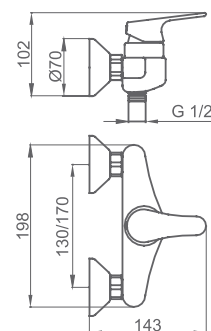

907 500 cromo

107,70 €

DUCHA MONOMANDO **ENTER GREEN**

Con equipo ecológico: mango de ducha 1 función con caudal de agua limitado a 9l/min, flexo latón y soporte

932 500 cromo

96,50 €

TENDER GREEN

BAÑO-DUCHA MONOMANDO **TENDER GREEN**