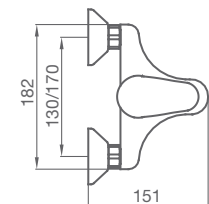

JUNIOR

FUNCIONALIDAD Y BELLEZA

LAVABO MONOMANDO
Altura 67 mm hasta aireador

611 000 cromo 56,30 €

con descargador automático pvc
613 000 cromo 62,40 €

BIDÉ MONOMANDO

615 000 cromo 54,70 €

con descargador automático pvc
617 000 cromo 60,80 €

DUCHA MONOMANDO
Con equipo: mango de ducha 1 función
flexo metálico y soporte

630 000 cromo 73,70 €

BAÑO-DUCHA MONOMANDO
Con equipo: mango de ducha 1 función
flexo metálico y soporte

605 000 cromo 83,10 €