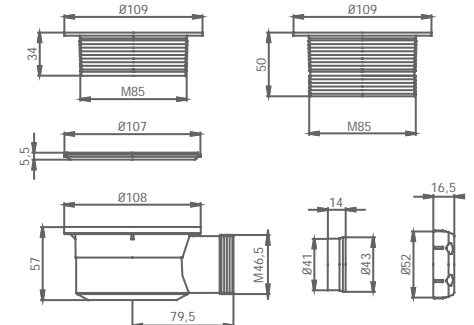

PARTE INTERNA