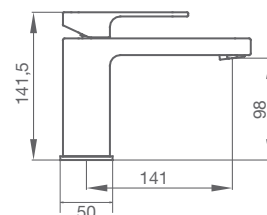

EL LUJO DE LA ALTA TECNOLOGÍA

LAVABO MONOMANDO **DESPERTAR XL BLANCO** Altura de 98 mm hasta aireador

85 510 871 blanco 208,60 €

con válvula clic-clac cromo

85 512 871 blanco 227,20 €

LAVABO MONOMANDO **DESPERTAR XL BLANCO** Altura de 240 mm hasta aireador