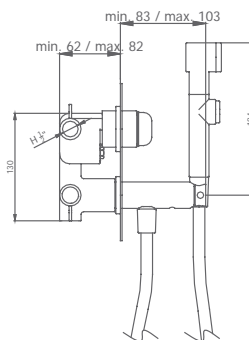

intimixer® SEMICUBE TERMOSTÁTICO DE EMPOTRAR VERTICAL Plafón semicurvo

con equipo: mango FRESH y flexo SILVER 1,25m antitorsión

08 345 320 cromo

287,20 €

GRB live
TEMPERATURA CONSTANTE