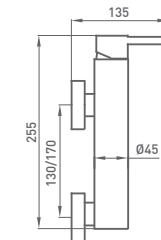

TERMOSTÁTICA DE BAÑO-DUCHA Con desviador en maneta caudal

sin equipo		
104 700	cromo	208,90 €

con equipo: mango de ducha 3 funciones, flexo Silver y soporte		
107 700	cromo	245,70 €

GRB live
TEMPERATURA CONSTANTE