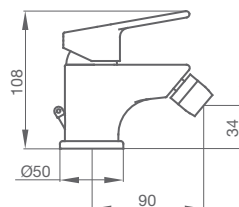

BAÑO-DUCHA MONOMANDO "MONOTROU"
Grifería para bañeras de 1 orificio.

con equipo: mango de ducha 1 función, flexo metálico y soporte

10 529 100	cromo	82,70 €

PRESIÓN (BAR)	CAUDAL (l/min) baño
1,0	11,1
2,0	15,8
3,0	20,0