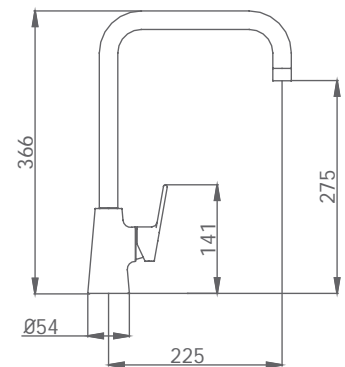

FREGADERA MONOMANDO **WINNER PREMIUM** CAÑO GIRATORIO

42 821 420 cromo

131,70 €

FREGADERA ETERNAL **KALA**