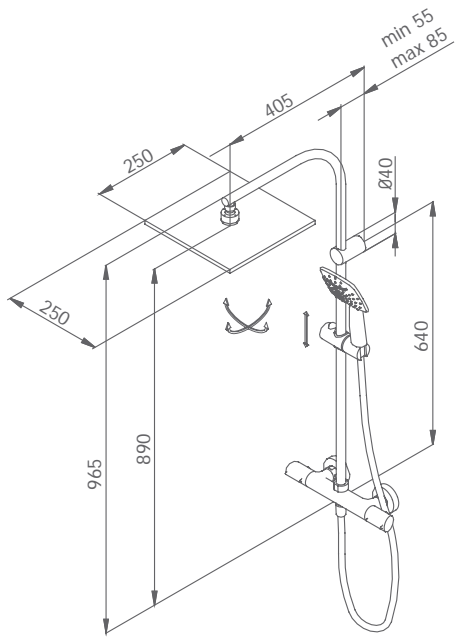

**TERMOSTÁTICA DE DUCHA WINNER
CON COLUMNA FIJA**

rociador orientable
CUADRADO $\varnothing$ 250 mm

soporte
deslizante

2F
mango
Vita

flexo
Silver

LLUVIA
120 puntos salida

ANTICAL
desviador en maneta caudal

GRB live
TEMPERATURA CONSTANTE

CON ROCIADOR CUADRADO ABS $\varnothing$ 250 mm

44 425 440 cromo 391,40 €