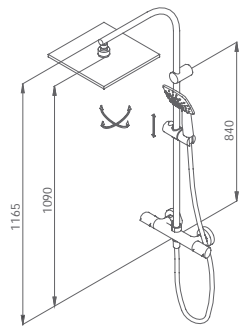

FIJA XL CON ROCIADOR CUADRADO ABS $\varnothing$ 250 mm

44 425 440 XL cromo 403,60 €