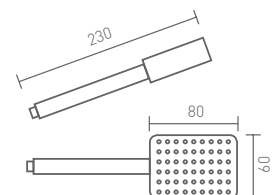

059 090 cromo

13,80 €

PRESIÓN)	0	0,5	1	1,5	2	2,5	3	3,5
CAUDAL (l/min)	0	6,0	8,1	10,3	12,3	14,2	15,7	17,0