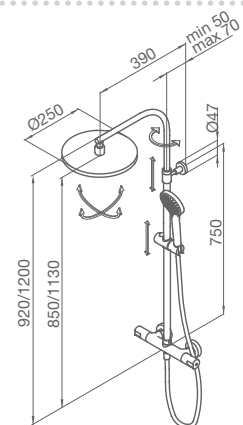

TERMOSTÁTICA DE DUCHA TENDER CON COLUMNA FIJA

CON ROCIADOR Ø250 mm TODO CROMO

137 900 cromo 358,90 €

CON ROCIADOR CUADRADO ABS $\square$ 250 mm

137 900 SQ cromo 369,40 €

FIJA XL

CON ROCIADOR Ø250 mm TODO CROMO

137 900 XL cromo 371,20 €

CON ROCIADOR CUADRADO ABS $\square$ 250 mm

137 900 XL SQ cromo 381,70 €

TELESCÓPICA

CON ROCIADOR Ø250 mm TODO CROMO

137 900 TL cromo 428,30 €

CON ROCIADOR CUADRADO ABS $\square$ 250 mm

137 900 TL SQ cromo 438,80 €