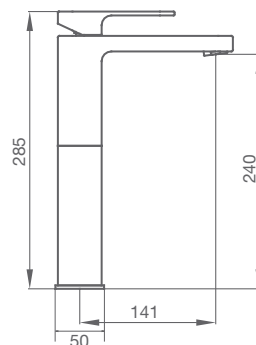

LAVABO MONOMANDO
DESPERTAR XL
188,70 € - Ref.: 85 510 870