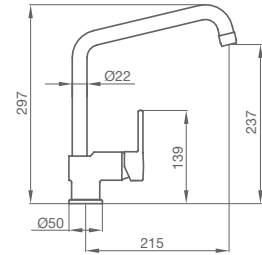

FREGADERA **VERTICAL**

840 900 cromo

82,00 €