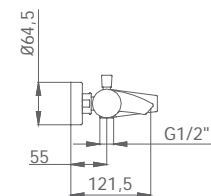

TERMOSTÁTICA DE DUCHA

sin equipo
44 310 440 cromo 137,10 €

con equipo: ducha 2 funciones, flexo Silver y soporte
44 315 440 cromo 175,80 €

DUCHA MONOMANDO

con equipo: ducha 2 funciones, flexo Silver y soporte
44 325 440 cromo 140,40 €

TERMOSTÁTICA DE BAÑO-DUCHA

sin equipo
44 210 440 cromo 173,30 €

con equipo: ducha 2 funciones, flexo Silver y soporte
44 215 440 cromo 212,10 €

BAÑO-DUCHA MONOMANDO Salida de agua en cascada

con equipo: ducha 2 funciones, flexo Silver y soporte
44 225 440 cromo 170,90 €