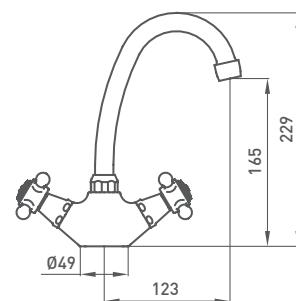

LAVABO MONOBLOC 1866 CAÑO CISNE

213 190	chromo	89,10 €
213 199	latón viejo	123,60 €
214 190	chromo (con descargador automático, todo de latón)	102,90 €
214 199	latón viejo (con válvula clic-clac)	163,10 €