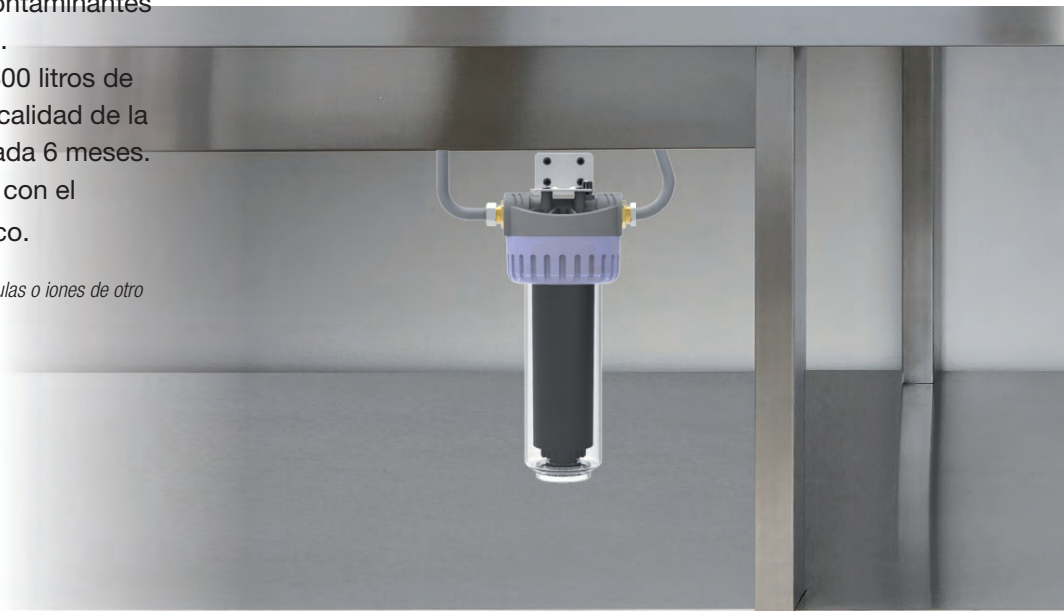

TRATAMIENTO DE AGUA

En un mismo grifo,
agua tratada y agua corriente.

Conexiones en latón y acero inoxidable.

El filtro de carbón activo filtra y purifica el agua, eliminando posibles malos sabores y olores.

El carbón activo, mediante un proceso llamado adsorción¹, elimina olores, sustancias contaminantes del agua y metales pesados.

Un filtro tiene capacidad para tratar 2800 litros de agua, aunque siempre en función de la calidad de la misma. Se recomienda su sustitución cada 6 meses.

No más compra de agua mineral, con el consecuente ahorro económico.

1. tr. Fis. Atraer y retener en la superficie de un cuerpo moléculas o iones de otro cuerpo. (R.A.E.)

Conexiones anti-rotura de alta pre

¿cómo funciona un grifo Depurador?