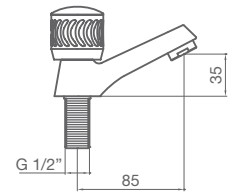

GRIFO LAVABO (unidad)

2251046000 cromo

26,60 €