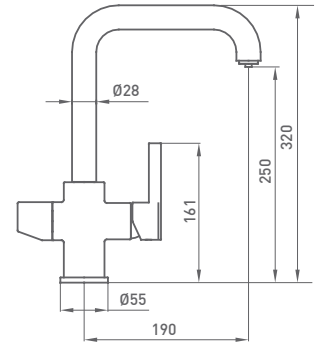

GRIFO PARA AGUA TRATADA SANTÉ

931 800 cromo - sin filtro
933 800 cromo - con filtro

243,70 €
311,80 €