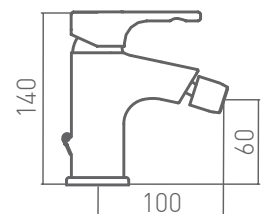

924 900 cromo 239,10 €

BIDÉ MONOMANDO

915 900 cromo 81,40 €

con descargador automático todo latón

917 900 cromo 95,20 €

COLECCIÓN DE BIDÉS DE EMPOTRAR Y NO EMPOTRABLES EN **intimixer**® >> páginas 122 a 135