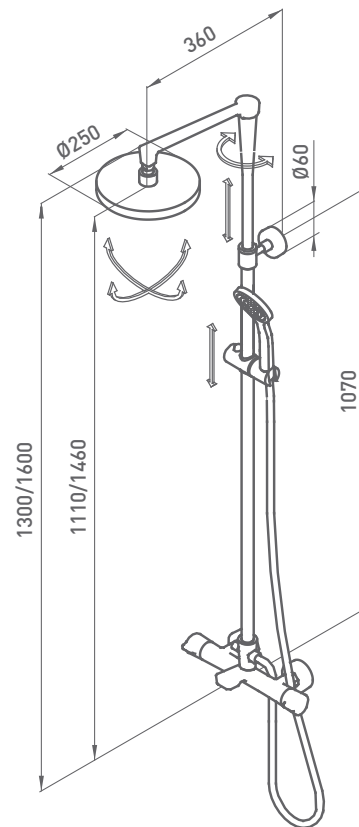

CON ROCIADOR Ø250 mm WHITE SNOW

118 600 SW cromo 775,70 €

CON ROCIADOR Ø250 mm WHITE SNOW
Versión NO TERMOSTÁTICA

118 600 SW NT cromo 775,70 €

CON ROCIADOR LED Ø300 mm AUTOALIMENTADO
El LED se activa con la caída de agua