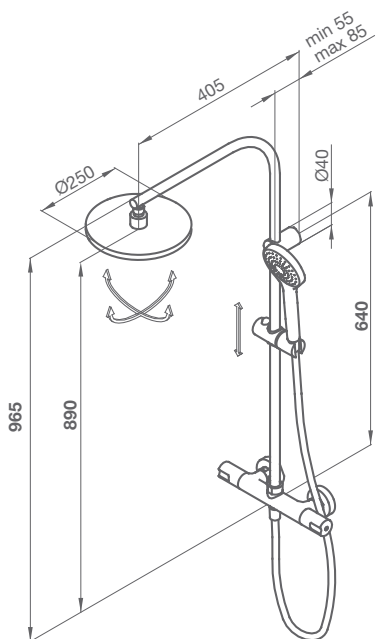

1.610,40 €

TERMOSTÁTICA DE DUCHA TENDER CON COLUMNA FIJA

CON ROCIADOR Ø250 mm TODO CROMO

137 900 cromo 358,90 €

CON ROCIADOR CUADRADO ABS \square 250 mm

137 900 SQ cromo 369,40 €

FIJA XL

CON ROCIADOR Ø250 mm TODO CROMO