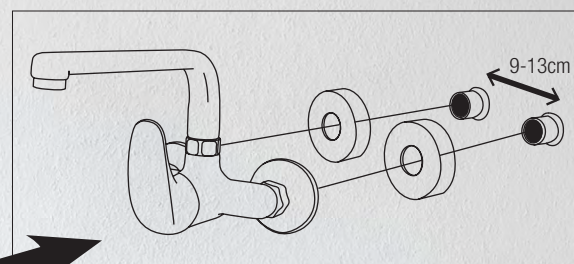

678 000 cromo

90,10 €

PARA **MEDIDAS ESPECIALES**

MONOMANDO PARED JUNIOR
CAÑO ALTO OVAL
Tomas a 110 mm (para tomas entre 90-130 mm)

388 000 cromo

98,90 €

MEDIDAS ESPECIALES

Estas fregaderas permiten la colocación de monomando en instalaciones con tomas a pared entre 9 y 13 centímetros.