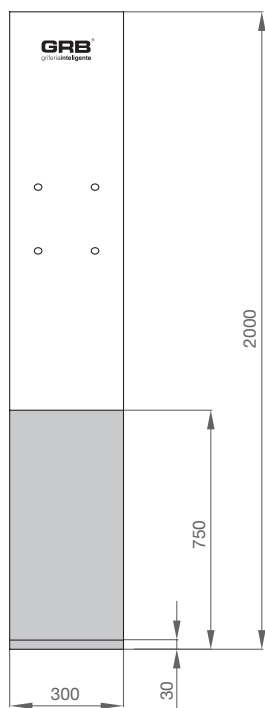

MÓDULO 30B

Ref. 000 975

Todas las series