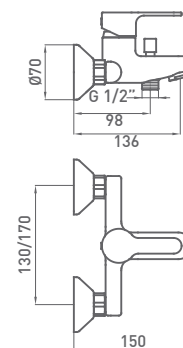

TERMOSTÁTICA DE DUCHA

sin equipo
137 200 cromo 124,60 €

con equipo: mango de ducha 1 función, flexo metálico y soporte
136 700 cromo 130,60 €

DUCHA MONOMANDO

Con equipo: mango de ducha 1 función, flexo metálico y soporte
831 900 cromo 59,30 €

TERMOSTÁTICA DE BAÑO-DUCHA

sin equipo
102 200 cromo 161,20 €

con equipo: mango de ducha 1 función, flexo metálico y soporte
102 600 cromo 167,20 €

BAÑO-DUCHA MONOMANDO

Con equipo: mango de ducha 1 función, flexo metálico y soporte
805 900 cromo 74,30 €