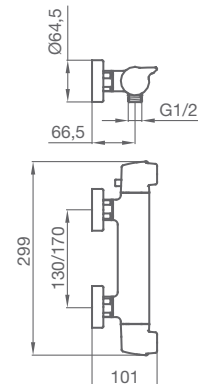

DUCHA MONOMANDO

sin equipo		
50 335 500	Cromo	104,30 €
con equipo: ducha 3 funciones, flexo Silver y soporte		
50 325 500	Cromo	141,20 €