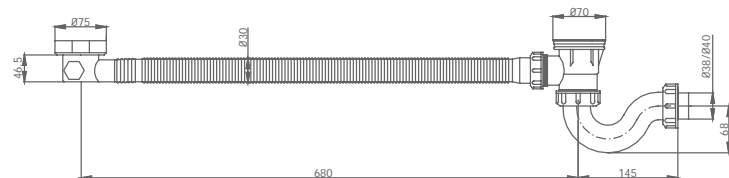

VALVULA AUTOMÁTICA PARA BAÑERA
Descargador por giro

Sustituye el caño tradicional por un sistema con desagüe incorporado.
Complemento ideal para nuestros sistemas de empotrar.

030 270 cromo 79,20 €