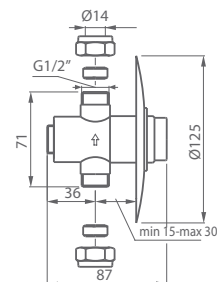

Con temporización de **15 segundos**

334 000 cromo

61,10 €

DUCHA EMPOTRAR TEMPORIZADA **1 AGUA**

Con temporización de **15 segundos**

936 700 cromo

66,40 €

MEZCLADOR DUCHA DE EMPOTRAR TEMPORIZADA **2 AGUAS**