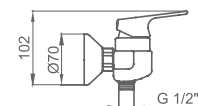

CON ROCIADOR Ø250 mm TODO CROMO

35 466 350 cromo 266,50 €

CON ROCIADOR CUADRADO ABS 250 mm

35 466 350 SQ cromo 276,80 €

MONOMANDO DE EMPOTRAR
1 salida

chromo

- 431 500 COMPLETA
- 431 500-01 MECANISMO EMPOTRABLE
- 431 500-02 PLAFÓN Y MANETA