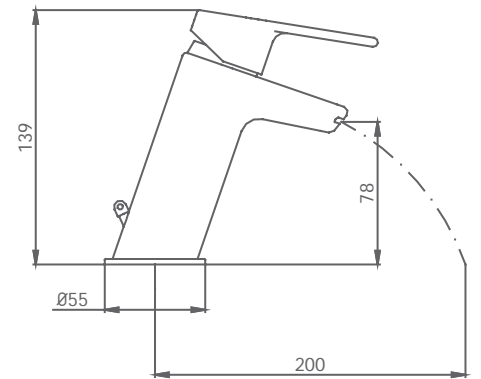

ALCANCE SALIDA DE AGUA

Con limitador de caudal a 6 l/m,
evitando salpicaduras de agua.

PRESIÓN (BAR)	0,5	1	1,5	2	2,5	3
ALCANCE (mm)	175	210	230	230	230	230

LAVABO MONOMANDO DE EMPOTRAR
Doble plafón

44 535 440 cromo 220,40 €