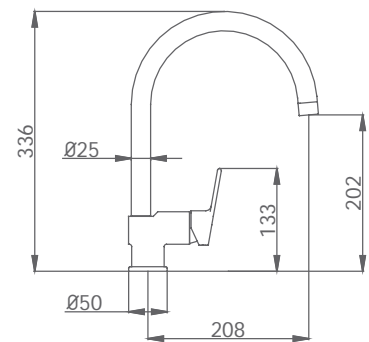

FREGADERA **WINNER BASIC**

940 400 cromo

91,30 €