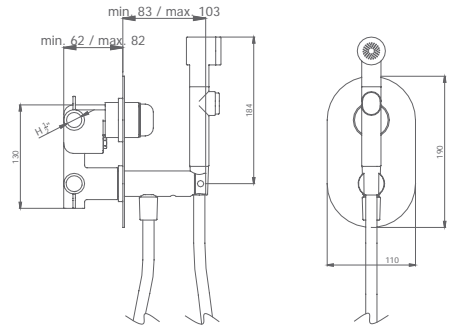

GRB live®
TEMPERATURA CONSTANTE

TERMOSTÁTICOS GRB®

temperatura siempre constante.

>> Explicación termostáticos página 22.

versión NO TERMOSTÁTICA disponible

mismo diseño, selección manual de la temperatura.
Para solicitarlo, misma referencia termostático + NT.

>> ejemplo: 08 315 320 NT

disponible PRODUCTO PARA EXPOSICIÓN ADHESIVO

productos desarrollados para pegarse a la pared sin alojamientos ni orificios.

Para solicitarlo, misma referencia termostático + EX.

>> ejemplo: 08 315 320 EX

seleccione TOALLERO OPCIONAL

intimixer® HORIZONTAL
posición izquierda >> Página 133.

intimixer® VERTICAL
posición izquierda, derecha o ambas >> Página 133.

PRODUCTO SEGURO

prevención de inundaciones por su soporte inteligente

PATENTE INTERNACIONAL

primer termostático que piensa en la higiene íntima