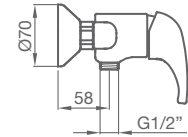

BAÑO-DUCHA MONOMANDO
Con equipo: mango de ducha 1 función
flexo metálico y soporte

605 000 cromo 83,10 €