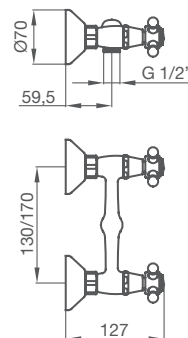

231 190 cromo 142,10 €

con equipo: mango de ducha de 1 función, flexo latón y soporte

231 199 latón viejo 269,00 €

DUCHA MONOBLOC ECO SAVE 1866

con equipo: mango ducha 2 funciones, flexo latón y soporte

241 190 cromo 222,30 €