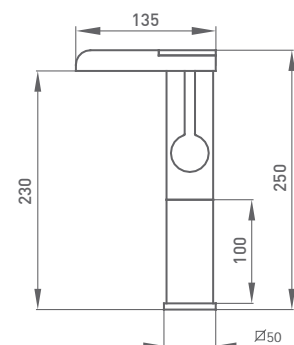

KALA

EL CUADRO PERFECTO

LAVABO MONOMANDO **KALA FONTANA**
Altura 130 mm hasta salida de agua
Caída de agua en cascada. Caudal limitado

818 700 cromo 260,10 €

con válvula clic-clac cuadrada

819 700 cromo 286,10 €

LAVABO MONOMANDO **KALA FONTANA**
Altura 230 mm hasta salida de agua
Caída de agua en cascada. Caudal limitado

820 700 cromo 323,10 €

con válvula clic-clac cuadrada

822 700 cromo 349,10 €

SALIDA DE AGUA LAVABO KALA FONTANA

En el gráfico adjunto se indica el alcance de la salida de agua dependiendo de la presión del hogar.

Incorpora **limitador de caudal** a 7 l/m, evitando salpicaduras de agua.

PRESIÓN (BAR)	0,5	1	1,5	2	2,5	3
ALCANCE (mm)	175	210	230	230	230	230

LAVABO KALA FONTANA