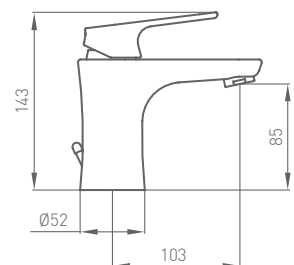

LAVABO MONOMANDO ENTER MAGNUM GREEN

Altura 85 mm hasta aireador

922 500 cromo 72,80 €

con descargador automático todo latón

924 500 cromo 86,30 €

TENDER GREEN