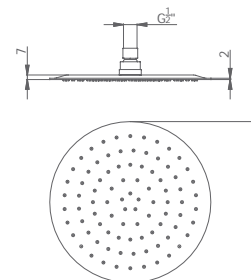

ROCIADOR SLIM

Diseño extremadamente delgado. Antical. Rótula 1/2" hembra. 2 mm espesor

Ø250 mm - INOX

05 020 002 cromo

117,30 €

PRESIÓN (bar)	0	0,5	1	1,5	2	2,5	3	3,5
CAUDAL (l/min)	0	8,4	11,6	14,3	16,6	18,7	20,5	22,2