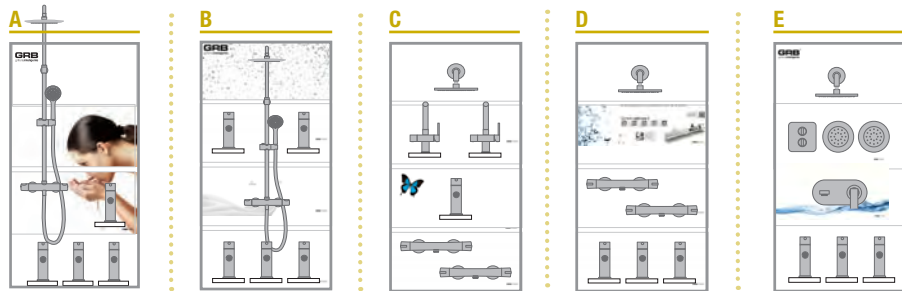

1 panel

PARED	
Dimensiones (mm)	
Altura	1500
Anchura	700
Profundidad	100
Distancia entre paneles	40
Altura de instalación	2100

ISLA	
Dimensiones (mm)	
Altura	2000
Anchura	700
Profundidad	100