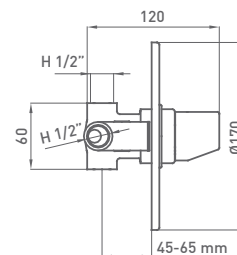

TERMOSTÁTICA DE EMPOTRAR

Sin cierre

cromo		
137 700	COMPLETA	225,00 €
137 700-01	MECANISMO EMPOTRABLE	179,80 €
137 700-02	PLAFÓN Y MANETA	51,50 €

DESVIADOR CON CIERRE

2 salidas-cromo		
147 600	COMPLETA	178,30 €
147 600-01	MECANISMO EMPOTRABLE	105,00 €
147 600-02	PLAFÓN Y MANETA	79,60 €
3 salidas-cromo		
140 600	COMPLETA	182,50 €
140 600-01	MECANISMO EMPOTRABLE	109,10 €
140 600-02	PLAFÓN Y MANETA	79,60 €

AMBIENTES · TIME

AMBIENTE DE EMPOTRAR

SET TIME 210 - 551,70 €

termostática de empotrar 2 salidas - con desviador y cierre		
142 700	cromo	264,60 €
brazo minimal reforzado+rociador Slim Ø 250 mm		
05 027 003	cromo	187,60 €
barra de ducha City Ø 25 mm - L 600mm		
05 030 005	cromo	32,60 €
mango Vita 2 funciones		
05 010 001	cromo	19,40 €
toma a pared		
094 105	cromo	23,50 €
flexo Silver L 175 cm		
050 033	cromo	24,00 €