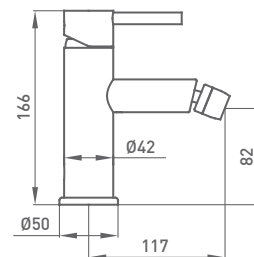

BIDÉ MONOMANDO

815 400 cromo 97,30 €

con descargador automático todo latón

817 400 cromo 111,10 €