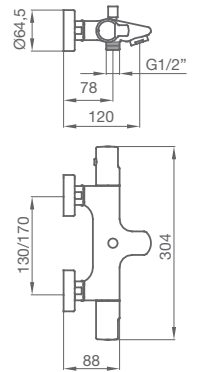

TERMOSTÁTICA DE BAÑO-DUCHA Con kit barra deslizante KEY

Mango de ducha 1 función y flexo latón

107 900 cromo

208,20 €

GRB live
TEMPERATURA CONSTANTE

PALLET BOX 8

Termostática TENDER con kit barra KEY

(8 uds x cod. 132 900) ducha

132 900 P8 cromo

1.213,90 €

(8 uds x cod. 107 900) baño - ducha

107 900 P8 cromo

1.499,00 €