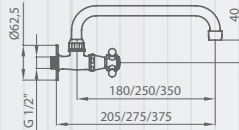

GRB custom®

Grifos giratorios con longitudes especiales.

GRIFO GIRATORIO CAÑO ALTO COLECCIÓN 1866

caño de 180 mm - alcance 205 mm

80 921 800	Cromo	54,10 €
80 921 809	Latón viejo	84,40 €

caño de 350 mm - alcance 375 mm

80 922 800	Cromo	56,70 €
80 922 809	Latón viejo	88,30 €