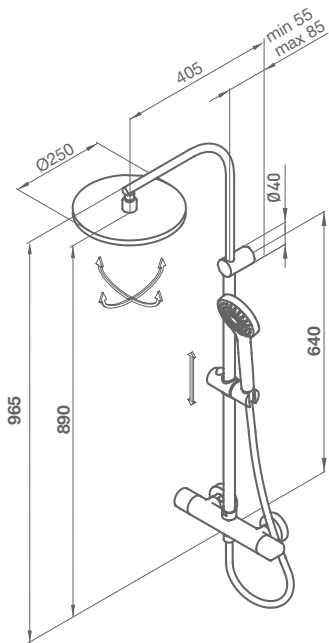

TERMOSTÁTICA DE DUCHA TIME CON COLUMNA FIJA

CON ROCIADOR Ø250 mm

119 800 cromo 435,80 €

CON ROCIADOR CUADRADO $\square$ 250 mm

119 800 SQ cromo 446,40 €

FIJA XL

CON ROCIADOR Ø250 mm

119 800 XL cromo 448,10 €

CON ROCIADOR CUADRADO $\square$ 250 mm

119 800 XL SQ cromo 458,60 €

TELESCÓPICA

CON ROCIADOR Ø250 mm

119 800 TL cromo 495,30 €

CON ROCIADOR CUADRADO $\square$ 250 mm

119 800 TL SQ cromo 505,60 €