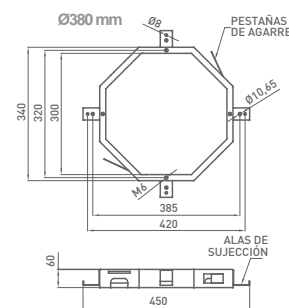

Ø380 mm - INOX

059 140 cromo

968,60 €

Ø500 mm - INOX

059 150 cromo

1.077,80 €

	PRESIÓN (BAR)	0	0,5	1	1,5	2	2,5	3	3,5
Ø380	CAUDAL (l/min)	0	10,5	15,8	19,4	22,1	24,3	26,3	28,4
Ø500	CAUDAL (l/min)	0	11,7	17,5	21,6	24,6	27,0	29,2	31,5