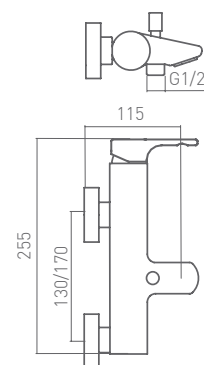

BAÑO-DUCHA MONOMANDO Con kit barra deslizante **KEY**

Mango de ducha 1 función y flexo latón
40 228 400 cromo

155,80 €