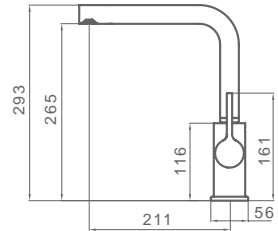

El caño flexible dota a la fregadera de, además de originalidad, facilidad y ergonomía en su manejo.

COCINAS · ETERNAL

COCINAS QUE COMBINAN DISEÑO Y TECNOLOGÍA

FREGADERA ETERNAL CAÑO FORMA

990 900 cromo

153,90 €