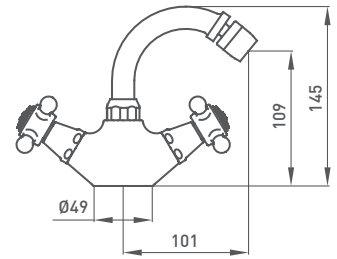

BIDÉ MONOBLOC 1866 CAÑO CISNE

218 190	chromo	89,10 €
218 199	latón viejo	123,60 €
219 190	chromo (con descargador automático, todo de latón)	102,90 €
219 199	latón viejo (con válvula clic-clac)	163,10 €