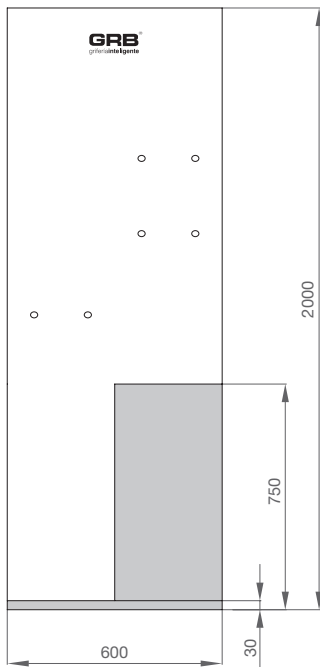

MÓDULO 60C derecha

Ref. 000 920
Para columnas