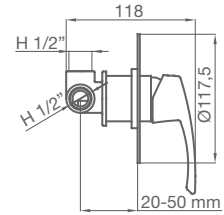

MONOMANDO DE EMPOTRAR

- 1 salida-cromo
- 50 115 50 0 COMPLETO
- 50 115 50 0-01 MECANISMO EMPOTRABLE
- 50 115 50 0-02 PLAFÓN Y MANETA

71,50€
44,10€
33,60€

MECANISMO EMPOTRABLE