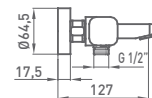

TERMOSTÁTICA DE DUCHA

sin equipo
112 100 cromo 273,60 €

con equipo: mango de ducha de 1 función, flexo Silver y soporte
101 100 cromo 314,50 €

GRB live
TEMPERATURA CONSTANTE

TERMOSTÁTICA DE BAÑO

sin equipo
115 100 cromo 321,10 €

con equipo: mango de ducha de 1 función, flexo Silver y soporte
100 100 cromo 362,00 €

desviador en maneta caudal

GRB live
TEMPERATURA CONSTANTE

COLUMNA DE BAÑERA

con equipo: mango de ducha de 1 función, flexo Silver y soporte
85 450 850 cromo 1.065,90 €

COLUMNA DE BAÑERA A PAVIMENTO

soluciones inteligentes

GRB®