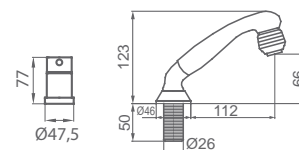

939 700 cromo

33,80 €

PELUQUERÍA

MONOMANDO PELUQUERÍA JUNIOR
Mango 2 funciones

634 900 cromo

93,40 €

ELECTRÓNICOS

CAÑO ELECTRÓNICO **FLAT**
PARA UNA ENTRADA DE AGUA