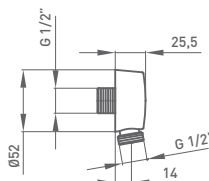

094 100 cromo

12,10 €