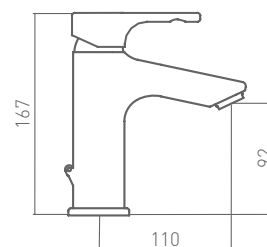

LAVABO MONOMANDO TENDER GREEN

Altura 92 mm hasta aireador

911 900 cromo 84,70 €

con descargador automático todo latón

913 900 cromo 98,40 €