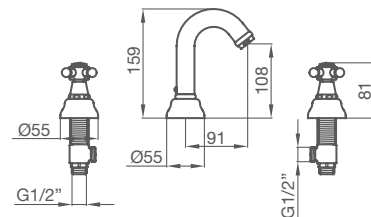

BATERÍA LAVABO 1866 CAÑO CENTRAL RETRO

226 700 cromo 196,70 €

226 799 latón viejo 263,70 €

228 700 cromo (con descargador automático, todo de latón) 210,40 €

228 799 latón viejo (con válvula clic-clac) 303,20 €