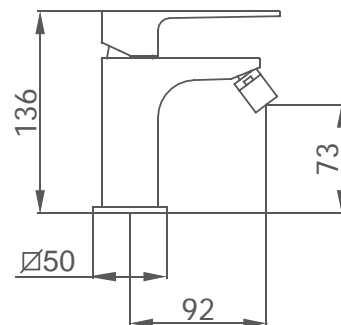

LAVABO KALA FONTANA

KALA
EL CUADRO PERFECTO

BIDÉ MONOMANDO

60 710 600 cromo 121,30 €

con válvula clic-clac cuadrada

60 712 600 cromo 147,30 €

BIDÉ MONOMANDO KALA ZERO°

915 800 cromo 150,10 €