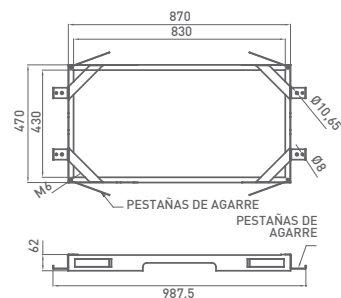

500x900 mm - INOX

059 180 cromo

2.850,70 €

	PRESIÓN (BAR)	0	0,5	1	1,5	2	2,5	3	3,5
	CAUDAL (l/min)	0	13,0	19,5	24,0	27,3	30,0	32,5	35,0