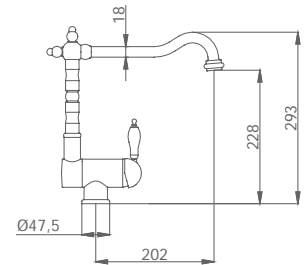

249,00 €
328,10 €

Altura total.....**276 mm**
Con el caño abatido.....**78 mm**

FREGADERA MONOMANDO **ABATIBLE**
CAÑO FORMA

535 900 cromo

181,00 €

Altura total.....**277 mm**
Con el caño abatido.....**63 mm**