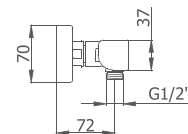

TERMOSTÁTICA DE DUCHA

sin equipo
60 310 600 cromo 208,70 €

con equipo: ducha 1 función, flexo Silver y soporte
60 315 600 cromo 247,80 €

TERMOSTÁTICA DE BAÑO-DUCHA Con desviador en maneta caudal

sin equipo
60 210 600 cromo 253,40 €

con equipo: ducha 1 función, flexo silver y soporte
60 215 600 cromo 292,40 €

GRB live®
TEMPERATURA CONSTANTE

tecnología termostática de última generación

ECOLÓGICO
 PRODUCTO SEGURO

BAJA PRESIÓN
 AUTOCALIBRADO

TEMPERATURA CONSTANTE
 PROTECCIÓN ANTICAL