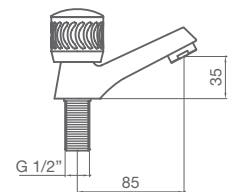

BIDÉ MONOBLOC

2770046000 cromo

49,80 €