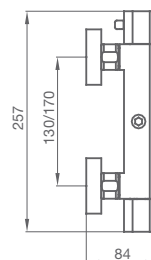

GRB® colección **hidro**