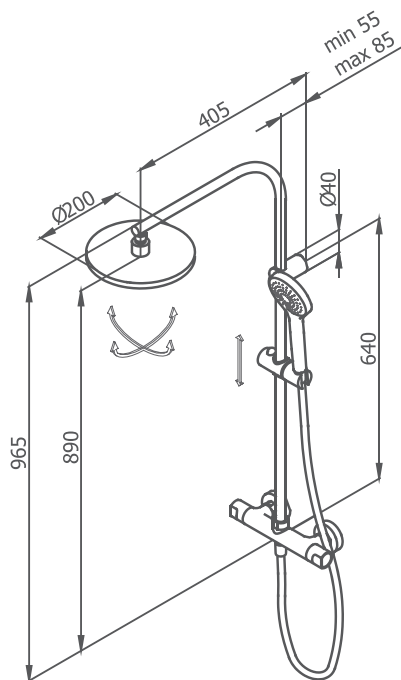

TERMOSTÁTICA DE DUCHA **PRIME** CON COLUMNA FIJA

CON ROCIADOR Ø200 mm TODO CROMO

138 200

cromo

332,00 €

FIJA **XL**

CON ROCIADOR Ø200 mm TODO CROMO

138 200 XL

cromo

344,00 €

TELESCÓPICA

CON ROCIADOR Ø200 mm TODO CROMO

138 200 TL

cromo

400,00 €