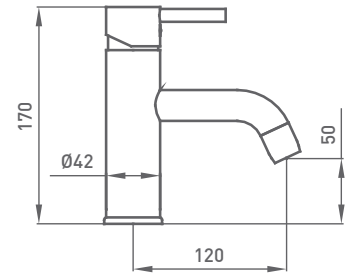

GRB mixers | 95

7

TIME

ATEMPORALIDAD EN EL BAÑO

LAVABO MONOMANDO
Altura de 50 mm hasta aireador

CAÑO 120 mm CAÑO 150 mm

cromo 810 400 / 97,30 € 808 400 / 101,90 €

con descargador automático todo latón  cromo 812 400 / 111,10 € 809 400 / 115,70 €