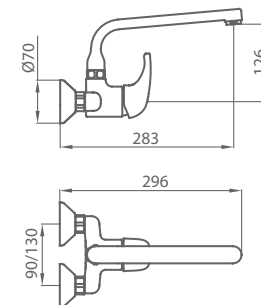

MONOMANDO PARED JUNIOR
CAÑO ALTO OVAL
Tomas a 110 mm (para tomas entre 90-130 mm)

388 000 cromo

98,90 €