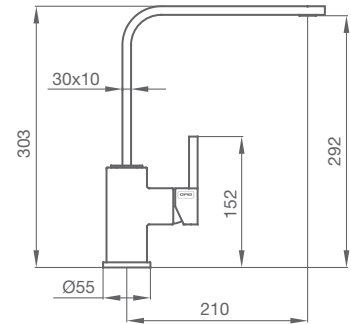

FREGADERA ETERNAL CAÑO CURVO

990 700 cromo

139,80 €

FREGADERA ETERNAL CAÑO FORMA

153,90 € - Ref.: 990 900

FREGADERA ETERNAL COMBI

995 700 cromo

168,70 €