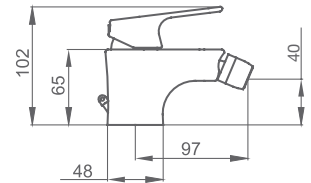

BIDÉ MONOMANDO **ENTER GREEN**

Altura 40 mm hasta aireador

916 500 cromo 59,70 €

con descargador automático todo latón
918 500 cromo 73,20 €

BIDÉ MONOMANDO **TENDER GREEN**

Altura 60 mm hasta aireador

925 900 cromo 84,70 €

con descargador automático todo latón
927 900 cromo 98,40 €