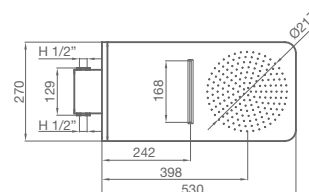

515 x 270 mm - ABS

058 157 cromo

761,50 €

PRESIÓN (BAR)	0	0,5	1	1,5	2	2,5	3	3,5
CASCADA	0	10	15	18,5	21	23	25	27
LLUVIA	0	11,7	17,5	21,8	24,6	27	29,2	31,5

Bloque para empotrar en el muro