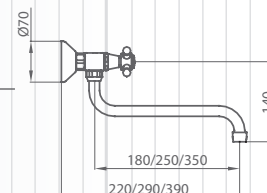

BATERÍA FREGADERA DE 15 COLECCIÓN 1866 · CAÑO BAJO

caño de 180 mm

80 956 800 cromo 81,20 €

80 956 809 latón viejo 126,60 €

caño de 350 mm

80 957 800 cromo 83,70 €

80 957 809 latón viejo 130,70 €