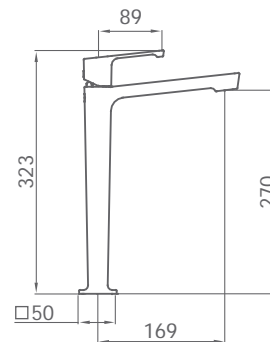

914 700 cromo 167,20 €

LAVABO MONOMANDO CON PEANA INTEGRADA
Altura de 270 mm hasta aireador

917 700 cromo 269,50 €

con válvula clic-clac

918 700 cromo

288,00 €

LAVABO MONOMANDO JOLIE

Altura 270 mm hasta aireador