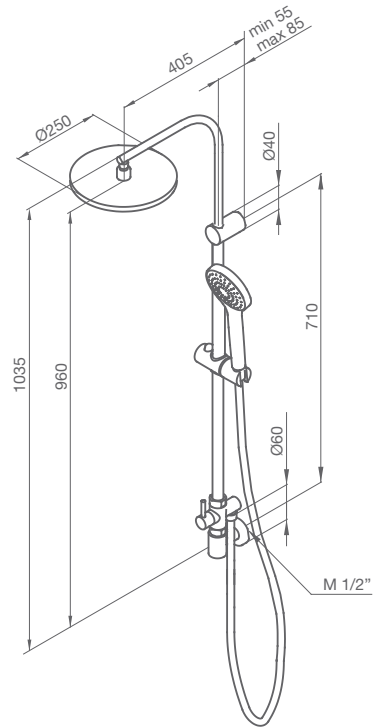

Cromo

201,60 €

CON ROCIADOR cuadrado 250 mm

05 060 301 SQ

Cromo

212,10 €

COLUMNA DE DUCHA FIJA PARA GRIFO DE EMPOTRAR CON ACCESORIOS PREMIUM

rociador orientable
Ø250 mm Snow