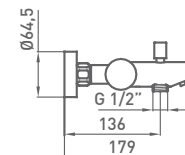

TIME

ATEMPORALIDAD EN EL BAÑO

TERMOSTÁTICA DE DUCHA

sin equipo		
129 700	cromo	161,20 €

con equipo: mango de ducha 3 funciones, flexo Silver y soporte		
128 700	cromo	198,00 €

GRB live
TEMPERATURA CONSTANTE

DUCHA MONOMANDO

sin equipo		
829 400	cromo	104,30 €

con equipo: mango de ducha 3 funciones, flexo Silver y soporte		
830 400	cromo	141,20 €

TERMOSTÁTICA DE BAÑO-DUCHA Con desviador en maneta caudal

sin equipo		
104 700	cromo	208,90 €

con equipo: mango de ducha 3 funciones, flexo Silver y soporte		
107 700	cromo	245,70 €

GRB live
TEMPERATURA CONSTANTE

BAÑO-DUCHA MONOMANDO

sin equipo		
804 400	cromo	181,80 €

con equipo: mango de ducha 3 funciones, flexo Silver y soporte		
805 400	cromo	218,60 €