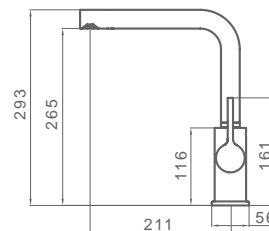

990 910 blanco

188,00 €

FREGADERA ETERNAL **NEGRO INTEGRAL**
CAÑO FORMA

990 911 negro

188,00 €

FREGADERA ETERNAL **BICOLORE**
CUERPO **BLANCO**

990 801 cuerpo blanco-caño cromo

178,80 €