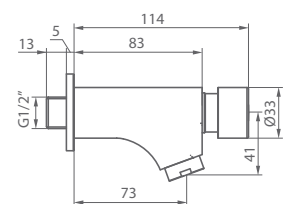

COLECTIVIDADES · TEMPORIZADOS

NECESIDADES ESPECÍFICAS

LAVABO TEMPORIZADO **JUNIOR**

Con temporización de **10 segundos**

20 510 210 cromo

70,10 €

LAVABO TEMPORIZADO **TIME**

Con temporización de **10 segundos**

330 100 cromo

80,30 €

LAVABO TEMPORIZADO MEZCLADOR **2 AGUAS**

Con temporización de **15 segundos**

330 400 cromo

118,50 €

LAVABO **MURAL** TEMPORIZADO

Con temporización de **15 segundos**

334 000 cromo

61,10 €