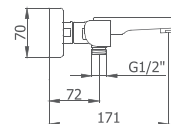

TERMOSTÁTICA DE BAÑO-DUCHA Con desviador en maneta caudal

sin equipo
60 210 600 cromo 253,40 €

con equipo: ducha 1 función, flexo silver y soporte
60 215 600 cromo 292,40 €