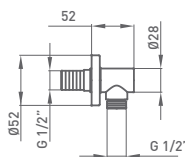

094 105 cromo

23,50 €

094 109 latón viejo

57,10 €

TOMA A PARED 1/2" REC
cuadrada - Latón