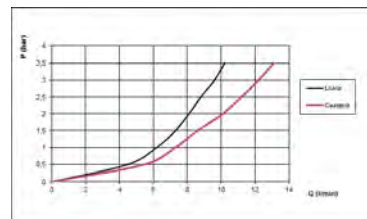

05 010 001 cromo 19,40 €

PRESIÓN (BAR)		0	0,5	1	1,5	2	2,5	3	3,5
CAUDAL (l/min)	LLUVIA	0	4,5	6,2	7,3	8,1	8,8	9,6	10,2
	CASCADA	0	5,5	7,3	8,6	10,1	11,2	12,2	13,1

MANGO DE DUCHA VITA CUADRADO
Con pulsador cascada y pulsador lluvia. Antical.
Ø120mm