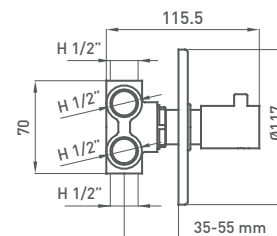

2 salidas-cromo		
147 300	COMPLETA	179,10€
147 300-01	MECANISMO EMPOTRABLE	106,70€
147 300-02	PLAFÓN Y MANETA	79,60€

3 salidas-cromo		
140 300	COMPLETA	184,30€
140 300-01	MECANISMO EMPOTRABLE	111,00€
140 300-02	PLAFÓN Y MANETA	79,60€