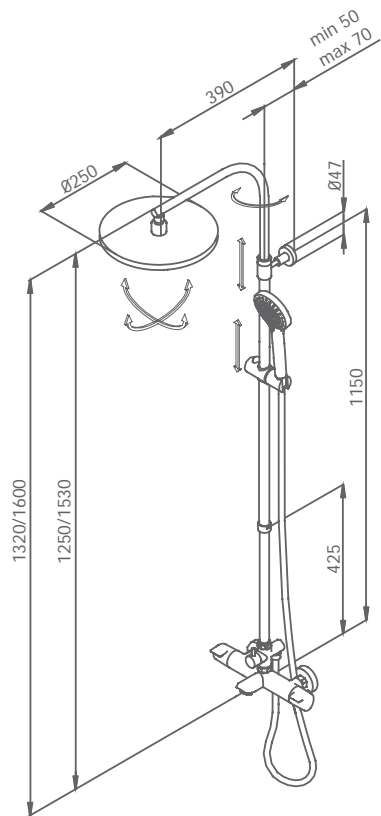

TERMOSTÁTICA DE BAÑO-DUCHA **PREMIER**
CON COLUMNA TELESCÓPICA

CON ROCIADOR Ø250 mm WHITE SNOW

50 450 500 TL   cromo   604,60 €

★ 📦

CON ROCIADOR CUADRADO 250 mm

50 450 500 TL SQ   cromo   597,70 €

★ 📦