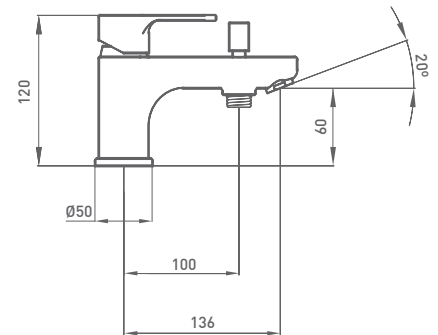

LAVABO MONOMANDO
Altura 75 mm hasta aireador

810 900 cromo 44,40 €

con descargador automático pvc
812 900 cromo 50,40 €

BIDÉ MONOMANDO

815 900 cromo 44,40 €

con descargador automático pvc
817 900 cromo 50,40 €

BAÑO-DUCHA MONOMANDO "MONOTROU"
Grifería para bañeras de 1 orificio.

con equipo: mango de ducha 1 función, flexo metálico y soporte
15 529 150 cromo 82,70 €

PRESIÓN (BAR)	CAUDAL (l/min) baño
1,0	11,1
2,0	15,8
3,0	20,0