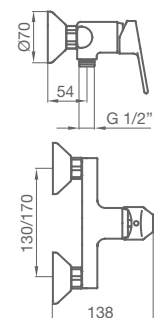

BAÑO DUCHA MONOMANDO

Con equipo: mango ducha 1 función, flexo metálico y soporte

10 225 100 cromo

74,30 €