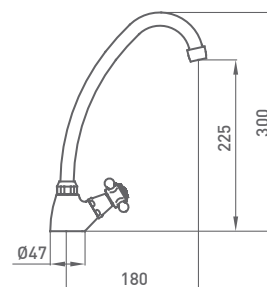

FREGADERA MONOBLOC 1866 1 agua

238 700 cromo
238 799 latón viejo

65,90 €
93,80 €