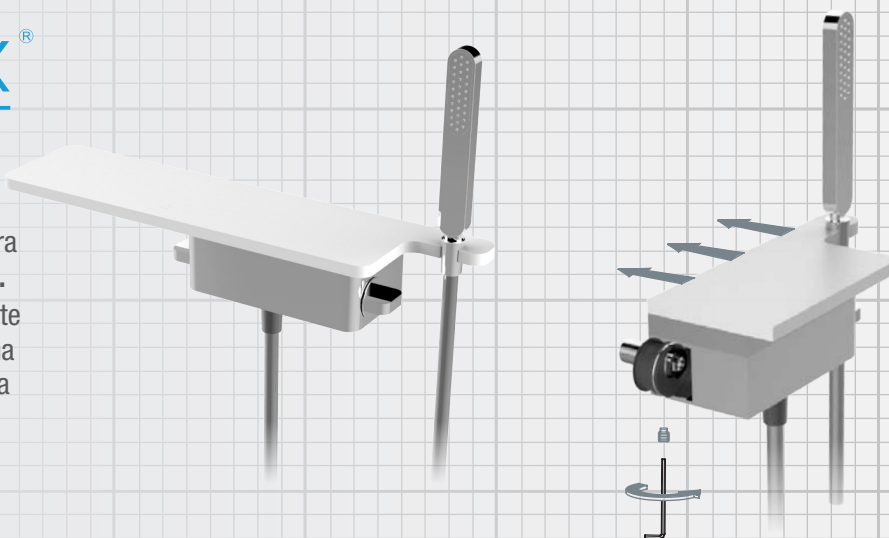

GRB[®]

DESPERTAR

EL LUJO DE LA ALTA TECNOLOGÍA

TERMOSTÁTICA DE DUCHA CON REPISA

DuPont™
CORIAN® WHITE

sin equipo
85 310 871 blanco-cromo 629,40 €

con equipo: mango de ducha 1 función, flexo Silver y soporte
85 315 871 blanco-cromo 670,30 €

TERMOSTÁTICA DE BAÑO CON REPISA

DuPont™
CORIAN® WHITE

Salida de agua en cascada. Desviador en maneta caudal del termostático.

sin equipo
85 210 871 blanco-cromo 652,30 €

con equipo: mango de ducha 1 función, flexo Silver y soporte
85 215 871 blanco-cromo 693,20 €

GRB fix®

Sistema de fijación a pared para baños y duchas **DESPERTAR**. Este diseño innovador, le permite tener las ventajas de una ducha termostática, más una práctica repisa para el aseo diario .

TERMOSTÁTICA DE DUCHA CON REPISA
DuPont™
CORIAN® WHITE Y COLUMNA TELESCÓPICA