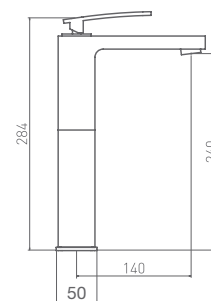

LAVABO MONOMANDO
DESPERTAR
188,70 € - Ref.: 810 100