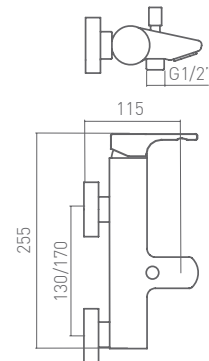

BAÑO-DUCHA MONOMANDO

con equipo: mango de ducha 1 función, flexo latón y soporte

905 900

Cromo

136,10 €

BAÑO-DUCHA MONOMANDO MONOTROU

Grifería para bañera de 1 orificio

Con equipo: mango de ducha 1 función, flexo latón y soporte

40 529 400 Cromo

104,20 €

PRESIÓN (BAR)	CAUDAL (l/min) baño
1,0	11,1
2,0	15,8
3,0	20,0