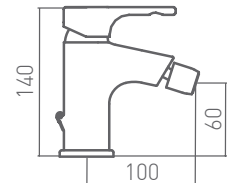

con descargador automático todo latón
918 500 cromo 73,20 €

BIDÉ MONOMANDO **TENDER GREEN**

Altura 60 mm hasta aireador

925 900 cromo 84,70 €

con descargador automático todo latón
927 900 cromo 98,40 €

MONOMANDOS ECOLÓGICOS GRB®