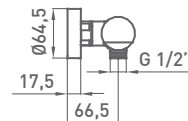

DUCHA MONOMANDO

sin equipo		
829 400	cromo	104,30 €

con equipo: mango de ducha 3 funciones, flexo Silver y soporte		
830 400	cromo	141,20 €