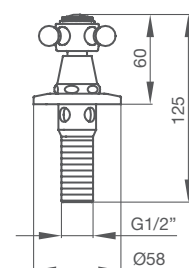

JUEGO DE GRIFOS DE BIDÉ 1866

220 190	chromo	88,60 €
220 199	latón viejo	120,00 €