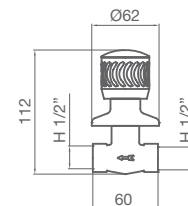

66,80 €

JUEGO LLAVES EMPOTRAR

2361246000 cromo

51,60 €

LLAVE EMPOTRAR (unidad)

2371246000 cromo

25,80 €

P.V.P. con **montura convencional**. Montura cerámica opcional bajo petición: incrementar **4,20 €** por maneta.