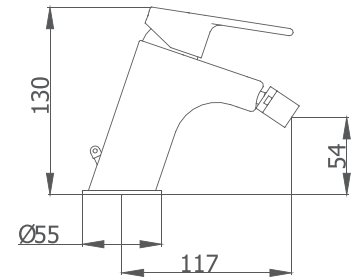

WINNER

PRODUCTO GANADOR

BIDÉ MONOMANDO
Altura 54 mm hasta aireador

44 710 440 cromo 81,40 €

con descargador automático todo latón
44 712 440 cromo 95,20 €

COLECCIÓN DE BIDÉS DE EMPOTRAR Y NO EMPOTRABLES EN **intimixer**[®] >> páginas 122 a 135