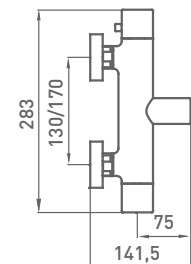

BAÑO-DUCHA MONOMANDO

sin equipo		
804 400	cromo	181,80 €

con equipo: mango de ducha 3 funciones, flexo Silver y soporte		
805 400	cromo	218,60 €