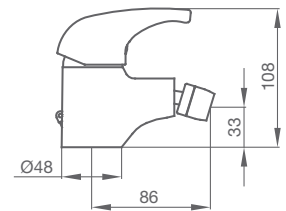

BIDÉ MONOMANDO

615 000 cromo 54,70 €

con descargador automático pvc
617 000 cromo 60,80 €

DUCHA MONOMANDO
Con equipo: mango de ducha 1 función
flexo metálico y soporte

630 000 cromo 73,70 €