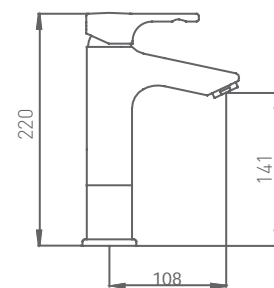

LAVABO MONOMANDO
Altura 141 mm hasta aireador

40 538 400 cromo 113,00 €

con válvula clic-clac

40 539 400 cromo 131,60 €