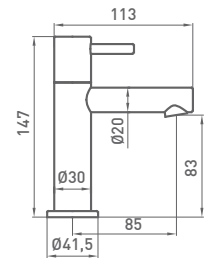

MINI LAVABO 1 AGUA Ø30 mm