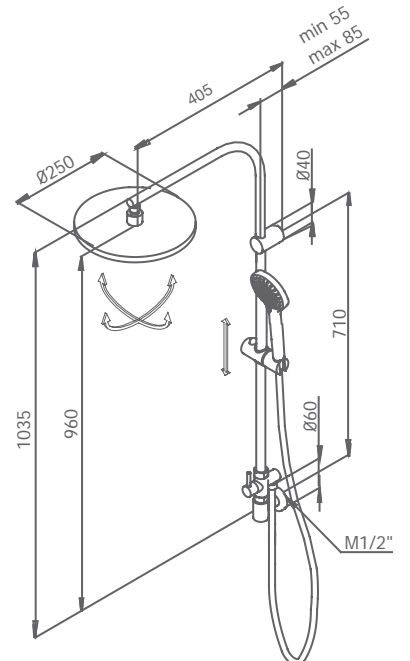

COLUMNA DE DUCHA FIJA PARA GRIFO DE EMPOTRAR CON ACCESORIOS PREMIUM

LLUVIA
120 puntos salida

ANTICAL

CON ROCIADOR SNOW

05 060 302

Cromo

232,60 €

CON ROCIADOR cuadrado 250 mm

05 060 302 SQ

Cromo

225,70 €