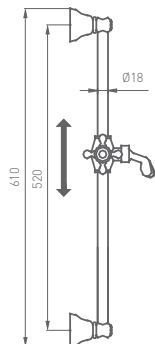

BARRA AQUA CON TOMA DE AGUA
Ø 14 mm

Longitud 690 mm - Soporte latón y barra latón

058 540 cromo

231,80 €

∅ SOPORTE