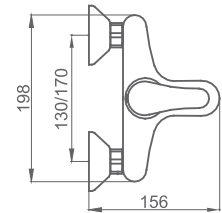

DUCHA MONOMANDO

con equipo: mango de ducha 1 función, flexo latón y soporte
930 500 cromo 91,10 €

BAÑO-DUCHA MONOMANDO

con equipo: mango de ducha 1 función, flexo latón y soporte
905 500 cromo 102,10 €

**MONOMANDO DE DUCHA ENTERPLUS
CON COLUMNA FIJA EXTERNA**

CON ROCIADOR Ø250 mm TODO CROMO

35 466 350 cromo 266,50 €

CON ROCIADOR CUADRADO ABS 250 mm

35 466 350 SQ cromo 276,80 €