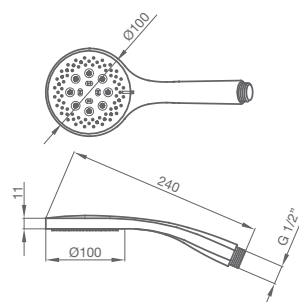

MANGO DE DUCHA SNOW. CROMO/BLANCO
Ø 100 mm - 1 función. Antical.

05 010 003 cromo - blanco

16,30 €

PRESIÓN	0	0,5	1	1,5	2	2,5	3	3,5
CAUDAL (l/min)	0	8,4	11,6	14,3	16,6	18,7	20,5	22,2

MANGO DE DUCHA JOLIE HIDRO
Ø 100 mm - 5 funciones. Antical.

059 730 cromo

61,00 €

PRESIÓN	0	0,5	1	1,5	2	2,5	3	3,5
CAU- DAL (l/min)	LLUVIA	4,6	6,3	7,8	8,9	10,2	11,3	12,2
	JET	3,6	4,5	5,5	6,5	7,4	8,0	8,8
	MASAJE	4,3	5,6	6,8	8,0	9,0	9,8	10,7

MANGO DE DUCHA JOLIE MAGNUM
Ø130 mm - 1 función. Antical.

Ahorro de agua del 50%, debido al efecto Venturi.

059 750 cromo

47,90 €

PRESIÓN	0	0,5	1	1,5	2	2,5	3	3,5
CAUDAL (l/min)	0	3,9	5,3	6,5	7,7	8,7	9,5	10,4

AHORRO DE AGUA POR EL EFECTO VENTURI
Máximo confort por la mezcla de agua y aire.