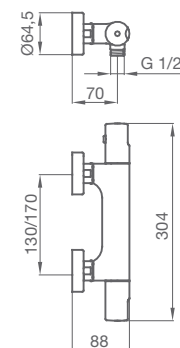

PALLET BOX 8 KITS TERMOSTÁTICAS TENDER

CON COLUMNA FIJA

(8 uds x cod. 137 900) ducha
137 900 P8 cromo

2.584,10 €

CON COLUMNA TELESCÓPICA

(8 uds x cod. 137 900 TL) ducha
137 900 TL P8 cromo

3.083,80 €

PALLET BOX 4 KITS TERMOSTÁTICAS TENDER

CON COLUMNA FIJA

(4 uds x cod. 137 900) ducha
137 900 P4 cromo

1.349,50 €

CON COLUMNA TELESCÓPICA

(4 uds x cod. 137 900 TL) ducha
137 900 TL P4 cromo

1.610,40 €