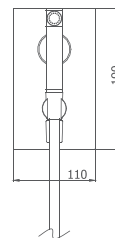

intimixer® QUADRO TERMOSTÁTICO DE EMPOTRAR VERTICAL Plafón cuadrado

con equipo: mango QUADRO latón y flexo SILVER 1,25m antitorsión

08 340 320

308,20 €

GRB live
TEMPERATURA CONSTANTE

intimixer® SEMICUBE TERMOSTÁTICO DE EMPOTRAR VERTICAL Plafón semicurvo