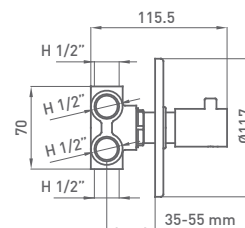

DESVIADOR CON CIERRE

2 salidas-cromo		
147 600	COMPLETA	178,30€
147 600-01	MECANISMO EMPOTRABLE	105,00€
147 600-02	PLAFÓN Y MANETA	79,60€

3 salidas-cromo		
140 600	COMPLETA	182,50€
140 600-01	MECANISMO EMPOTRABLE	109,10€
140 600-02	PLAFÓN Y MANETA	79,60€

MECANISMO EMPOTRABLE