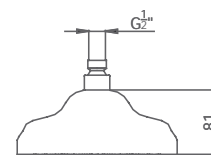

Ø200 mm - ABS

058 191 cromo

157,10 €

Ø200 mm - ABS

058 199 latón viejo

229,50 €

PRESIÓN (BAR)	0	0,5	1	1,5	2	2,5	3	3,5
CAUDAL (l/min)	0	10	15	18,5	21	23	25	27

ROCIADOR EASY
Antical. Rótula 1/2" hembra