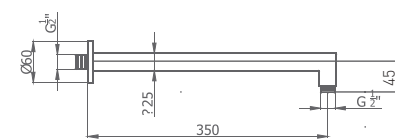

BRAZO CUADRADO

05 025 003 cromo - Ø25 - L 350 mm estándar

55,10 €

058 135 cromo - Ø25 - L 390 mm reforzado

74,00 €