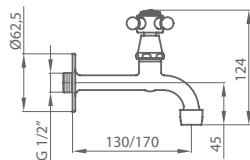

GRIFO FRONTAL COLECCIÓN 1866

de 130 mm

80 910 800	Cromo	34,90 €

de 170 mm

80 912 800	Cromo	30,30 €