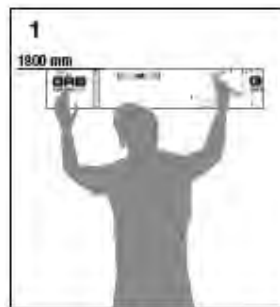

SELECCIÓN GRB tapbox®

GRIFERÍA INTELIGENTE EN PANELES INTELIGENTES

Instrucciones y guía de colocación

Pegatinas de advertencia en las cajas de lavabo y sistemas de empotrar.

GRB