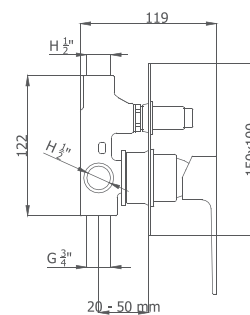

MONOMANDO DE EMPOTRAR

- 2 salidas-cromo
- 60 125 600 COMPLETO
- 60 125 600-01 MECANISMO EMPOTRABLE
- 60 125 600-02 PLAFÓN Y MANETA

206,00 €
154,20 €
58,00 €