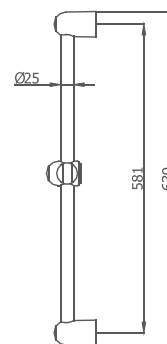

BARRA 1866
Ø18 mm

Longitud 610 mm - Soporte y barra latón

052 600 cromo

124,40 €

052 699 latón viejo

170,50 €

∅ SOPORTE