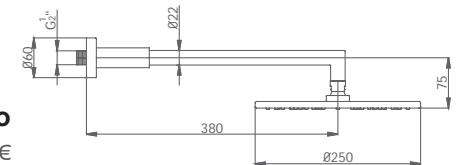

05 027 002 cromo

109,10 €

ROCIADOR SLIM + BRAZO MINIMAL
Rótula orientable

rociador Ø250 mm - brazo L 380 mm reforzado

05 027 003 cromo

187,60 €

ROCIADOR HOKEI + BRAZO CUADRADO
Rótula orientable

rociador 250 x 350 mm - brazo L 350 mm