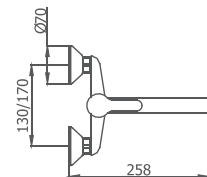

MONOMANDO FREGADERA PARED
CAÑO BAJO
Caño giratorio

15 961 150 cromo

83,40 €

COCINAS. MEDIDAS ESPECIALES