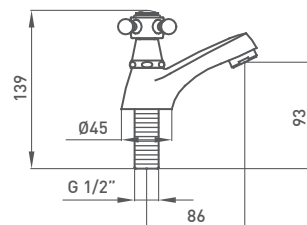

228 190 1 agua cromo (con válvula clic-clac) 134,20 €

228 199 1 agua latón viejo (con válvula clic-clac) 195,70 €

JUEGO DE GRIFOS DE LAVABO 1866

223 190 cromo 72,00 €

223 199 latón viejo 97,20 €

BIDÉ MONOBLOC 1866 CAÑO CISNE