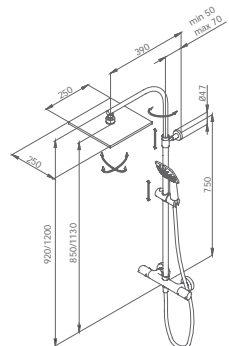

**TERMOSTÁTICA DE DUCHA WINNER
CON COLUMNA FIJA**

rociador orientable
CUADRADO $\varnothing$ 250 mm

soporte
deslizante

2F
mango
Vita

flexo
Silver

LLUVIA
120 puntos salida

ANTICAL
desviador en maneta caudal

GRB live
TEMPERATURA CONSTANTE

CON ROCIADOR CUADRADO ABS $\varnothing$ 250 mm

44 425 440 cromo 391,40 €

FIJA XL CON ROCIADOR CUADRADO ABS $\varnothing$ 250 mm

44 425 440 XL cromo 403,60 €

TELESCÓPICA CON ROCIADOR CUADRADO ABS $\varnothing$ 250 mm

44 425 440 TL cromo 460,70 €