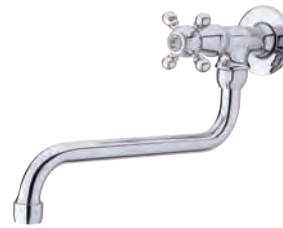

GRIFO GIRATORIO CAÑO BAJO COLECCIÓN 1866