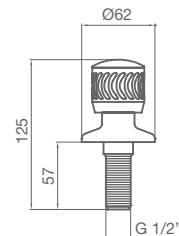

BAÑO MONOBLOC

Con equipo: mango ducha 1 función, flexo metálico y soporte

2740046000 cromo

85,50 €