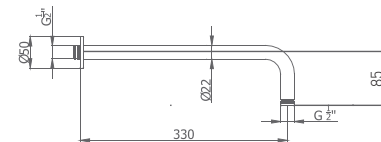

BRAZO MINIMAL

05 025 002 cromo - Ø22 - L 330 mm estándar

53,00 €

05 025 005 cromo - Ø22 - L 380 mm reforzado

70,30 €

BRAZO CUADRADO

05 025 003 cromo - Ø25 - L 350 mm estándar

55,10 €