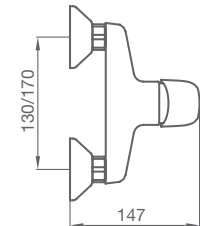

BAÑO-DUCHA MONOMANDO
Con equipo: mango de ducha 1 función
flexo metálico y soporte

605 000 cromo 83,10 €