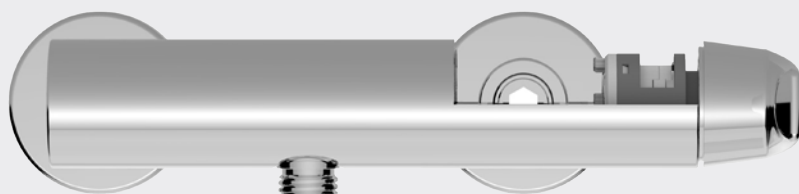

GRB® soft
monomandos

LAS DIFERENCIAS CLARAS DE UN **Nº 1**

SUAVIDAD
PERMANENTE

SUPER
SILENCIOSO

FIABILIDAD Y
CONTROL

SEGURIDAD

GRAN
CONFORT

¿QUIERES VERLO?