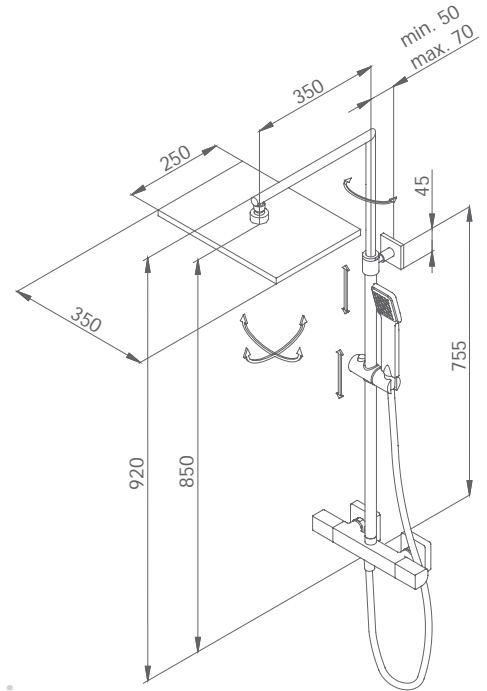

CON ROCIADOR RECTANGULAR ABS ∅ 250x350 mm

60 445 600

Cromo

485,10 €

CON ROCIADOR RECTANGULAR ABS ∅ 250 x350 mm
Versión NO TERMOSTÁTICA

60 445 600 NT

Cromo

485,10 €

¿Qué significa Versión NO TERMOSTÁTICA?

Mismo diseño y mismo precio que la versión Termostática.
Selección manual de la temperatura.
Para solicitarlo, misma referencia termostático + NT.

>> ejemplo: 60 445 600 NT