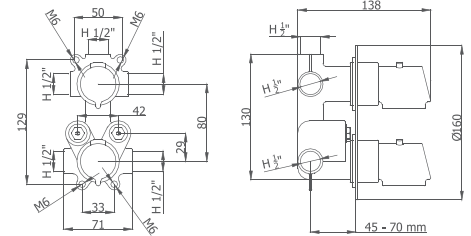

44 465 440 TL cromo 387,20 €

**EN
2015
NACERÁ
UN NUEVO CONCEPTO...**

**... ABRIR, CERRAR Y CONTROLAR EL AGUA
YA NO ES SUFICIENTE**

WINNER

PRODUCTO GANADOR

TERMOSTÁTICA DE EMPOTRAR

Con desviador y cierre

1 salida-cromo		
44 110 440	COMPLETA	251,60 €
44 110 440-01	MECANISMO EMPOTRABLE	187,90 €
44 110 440-02	PLAFÓN Y MANETAS	69,90 €
2 salidas-cromo		
44 120 440	COMPLETA	251,60 €
44 120 440-01	MECANISMO EMPOTRABLE	187,90 €
44 120 440-02	PLAFÓN Y MANETAS	69,90 €
3 salidas-cromo		
44 130 440	COMPLETA	275,00 €
44 130 440-01	MECANISMO EMPOTRABLE	211,20 €
44 130 440-02	PLAFÓN Y MANETAS	69,90 €