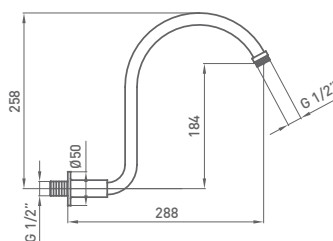

058 135 cromo - Ø25 - L 390 mm reforzado

74,00 €

BRAZO 1866

058 113 cromo

74,10 €

058 119 latón viejo

128,50 €

BRAZO HARRY