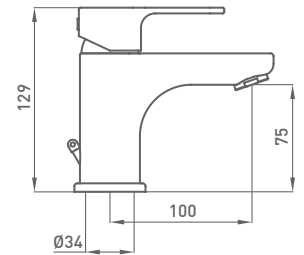

LAVABO MONOMANDO
Altura 75 mm hasta aireador

810 900 cromo 44,40 €

con descargador automático pvc
812 900 cromo 50,40 €