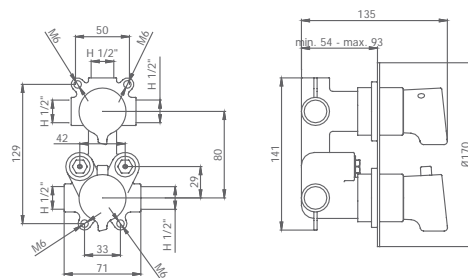

1 salida-cromo		
132 600	COMPLETA	275,00€
132 600-01	MECANISMO EMPOTRABLE	198,70€
132 600-02	PLAFÓN Y MANETAS	82,50€

2 salidas-cromo		
142 600	COMPLETA	275,00€
142 600-01	MECANISMO EMPOTRABLE	198,70€
142 600-02	PLAFÓN Y MANETAS	82,50€

3 salidas-cromo		
146 600	COMPLETA	298,90€
146 600-01	MECANISMO EMPOTRABLE	222,60€
146 600-02	PLAFÓN Y MANETAS	82,50€