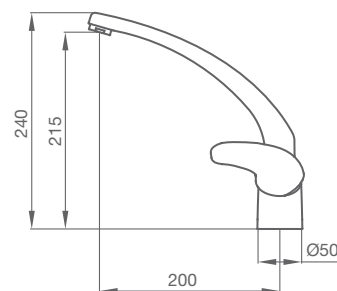

FREGADERA VERTICAL JUNIOR CAÑO FUNDIDO

636 000 cromo

73,80 €