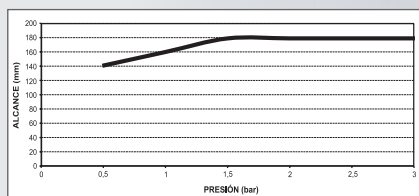

CAUDAL LAVABO MONOMANDO CASCADA PREMIER

En el gráfico adjunto se indica el alcance de la salida de agua dependiendo de la presión del hogar. Con el limitador de caudal incorporado a 6L/min se evitan las salpicaduras de agua.

PRESION (BAR)	0,5	1	1,5	2	2,5	3
ALCANCE (mm)	140	160	180	180	180	180

LAVABO CASCADA
PREMIER