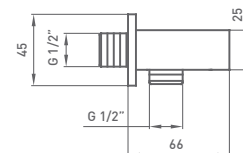

SOPORTE CON TOMA DE AGUA
cilíndrico - Plafón D 50mm - Latón

050 066 cromo

50,50 €

SOPORTE CON TOMA DE AGUA
cuadrado - Plafón L 45mm - Latón

050 067 cromo

53,30 €

ESTÁTICOS
 ION
 ESTIGAC
 TELIG
 COL
 ETTER
2014 VALOR ECOLOG
 FUTUR
 GE
 NFU
 INT
 DV
 LIG
 ESTI
 ATICOS
 AVENIR
 LOGIE