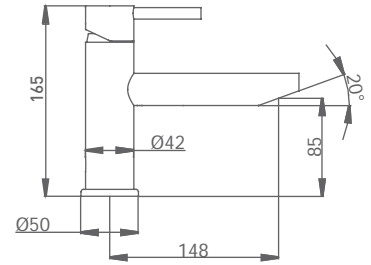

LAVABO MONOMANDO CON CAÑO GIRATORIO

Altura de 230 mm hasta aireador

850 400 cromo 122,70 €

con válvula clic-clac

852 400 cromo 141,30 €

MINI LAVABO MONOMANDO Ø30 mm

811 400 cromo 121,60 €

814 400 cromo 139,90 €