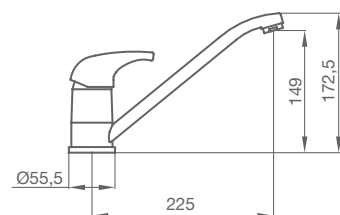

FREGADERA HORIZONTAL JUNIOR CAÑO GIRATORIO

633 000 cromo

73,80 €