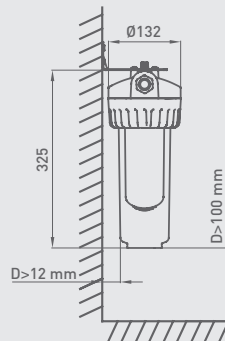

FILTRO PARA GRIFO DEPURADOR

095 395 18,90 €

CONTENIDO DEL KIT:

- 3 conexiones M10/100-H3/8"
- 2 conexiones M3/8"-H1/2"
- 2 racor M3/4"-M1/2"
- 1 racor M3/8"
- "T" conexión H3/8"
- FILTRO para agua tratada
- Limitador de caudal para agua tratada