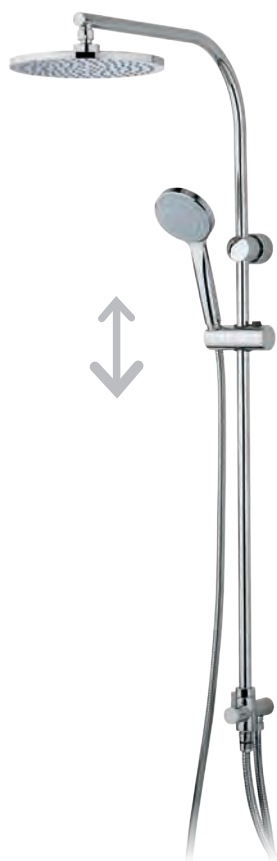

TENDER

FUNCIONALIDAD Y BELLEZA