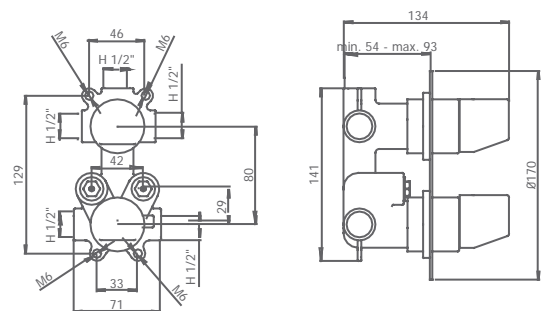

TERMOSTÁTICA DE EMPOTRAR
Cromo con cierre

1 salida		
140 700	COMPLETA	264,60 €
140 700-01	MECANISMO EMPOTRABLE	194,90 €
140 700-02	PLAFÓN Y MANETAS	75,90 €
2 salidas - con desviador y cierre		
142 700	COMPLETA	264,60 €
142 700-01	MECANISMO EMPOTRABLE	194,90 €
142 700-02	PLAFÓN Y MANETAS	75,90 €
3 salidas - con desviador y cierre		
145 700	COMPLETA	288,40 €
145 700-01	MECANISMO EMPOTRABLE	218,80 €
145 700-02	PLAFÓN Y MANETAS	75,90 €