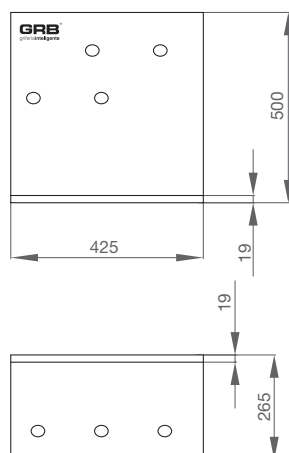

PEANA

Ref. 02 90 1015

Sobremesa - Todas las series