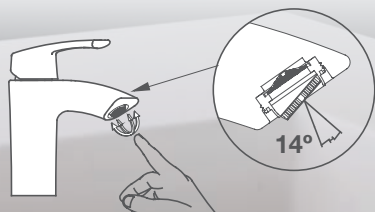

**LAVABOS PREMIER
CON AIREADOR OSCILANTE**

AIREADOR
OSCILANTE
PREMIER