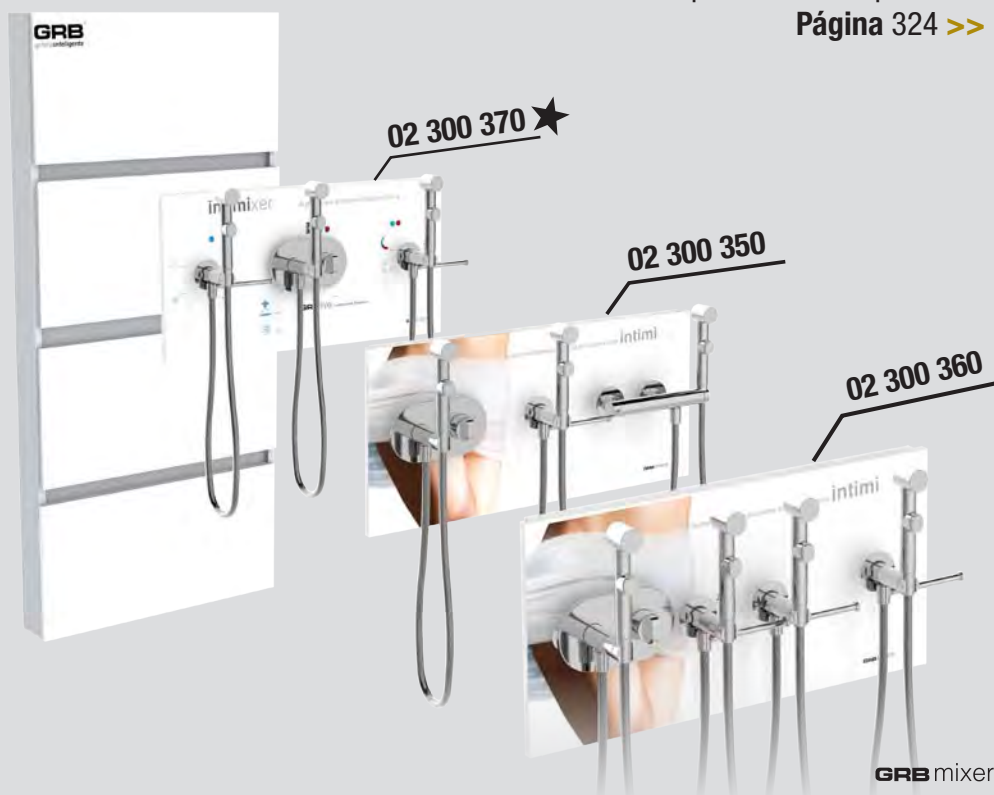

intimixer® ARTÍCULOS NO FUNCIONALES PARA EXPOSICIÓN

si desea incluir algún producto empotrable de la gama **intimixer®** en exposición, por favor, solicite la referencia del artículo deseado, acompañado de la terminación "EX". Esta grifería está especialmente desarrollada para adherirse a la pared sin alojamientos ni orificios.

expositores
intimixer®

GRB tapbox®

más paneles de exposición

Página 324 >>