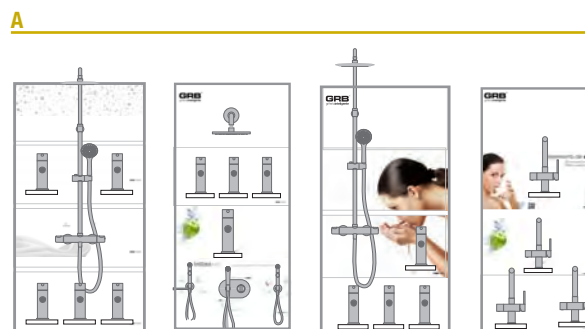

4 paneles

PARED	
Dimensiones (mm)	
Altura	1500
Anchura	2920
Profundidad	100
Distancia entre paneles	40
Altura de instalación	2100