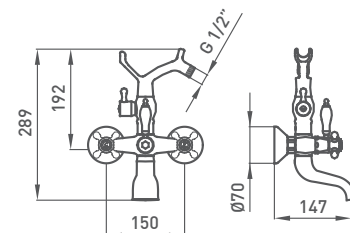

Sistema ECO SAVE

Mantiene la temperatura ideal del baño o ducha, mientras el usuario se enjabona.

búsqueda de temperatura ideal

corte de agua para enjabonarse

vuelve a la temperatura ideal.