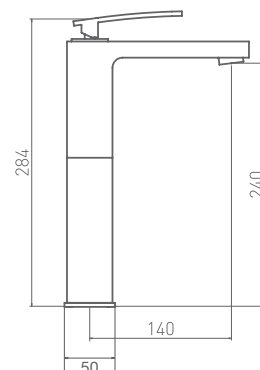

812 110 blanco con maneta cromo 227,20 €

LAVABO MONOMANDO **BLANCO** Altura de 240 mm hasta aireador

818 110 blanco con maneta cromo 262,70 €

con válvula clic-clac cromo

819 110 blanco con maneta cromo 281,20 €