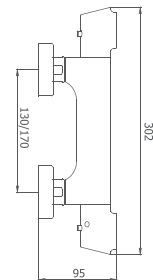

CON ROCIADOR CUADRADO ABS $\varnothing$ 250 mm

44 426 440 cromo

363,60 €