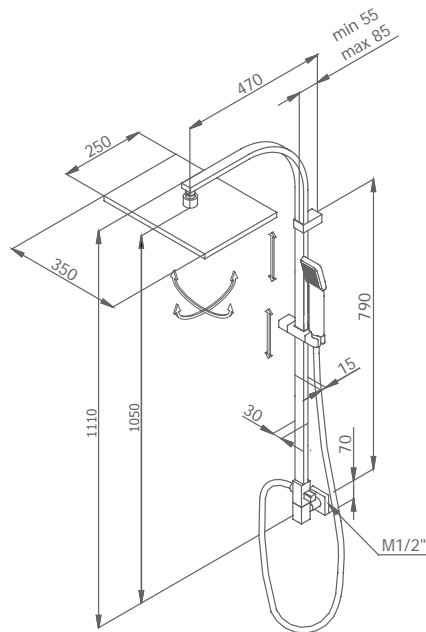

COLUMNAS CON DUCHAS EXTERNAS · HIDRO

LA SENSACIÓN DE LA LLUVIA EN LA DUCHA