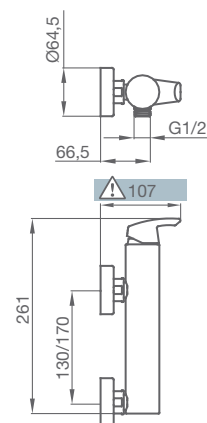

GRB® soft
monomandos

LAS DIFERENCIAS CLARAS DE UN **Nº 1**

SUAVIDAD
PERMANENTE

SUPER
SILENCIOSO

FIABILIDAD Y
CONTROL

SEGURIDAD

GRAN
CONFORT

¿QUIERES VERLO?