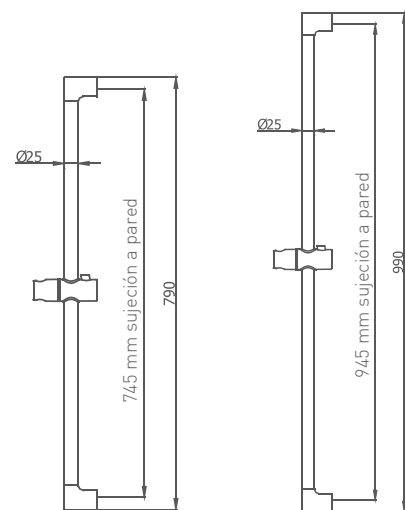

BARRA KEY

Ø25 mm - Pulsador

Longitud 790 mm - Soporte ABS y barra metálica

05 030 001 cromo

31,60 €

Longitud 990 mm - Soporte ABS y barra metálica

05 030 002 cromo

38,30 €

Ø SOPORTE