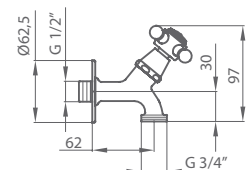

80 914 800	Cromo	27,00 €