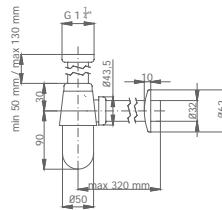

SIFONES

030 180 cromo 46,00 €

SIFÓN **QUADRO** PARA LAVABO 1" 1/4
Tubo telescópico de 55 a 165 mm. Latón

030 162 cromo 54,90 €

00 030 001 cromo 18,80 €

DESAGÜES PLATO DE DUCHA

00 040 001 cromo 8,30 €

00 040 002 cromo 14,30 €

PARTE EXTERNA

PARTE INTERNA

PARTE EXTERNA

PARTE INTERNA