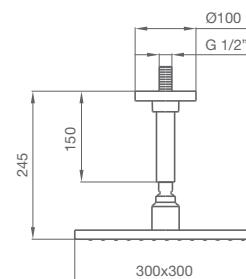

rociador Ø200 mm - brazo L 150 mm reforzado

05 045 007 cromo

290,40 €

ROCIADOR DAYLIGHT C. + BRAZO A TECHO
Rótula orientable

rociador 300 x 300 mm - brazo L 150 mm reforzado

05 045 008 cromo

290,40 €

ROCIADOR 1866 + BRAZO A TECHO
Rótula orientable