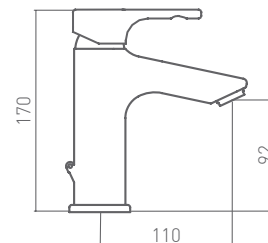

GRB mixers | 171

TENDER

FUNCIONALIDAD Y BELLEZA

LAVABO MONOMANDO
Altura 92 mm hasta aireador

910 900 cromo 81,40 €

con descargador automático todo latón

912 900 cromo 95,20 €

LAVABO MONOMANDO
Altura 141 mm hasta aireador