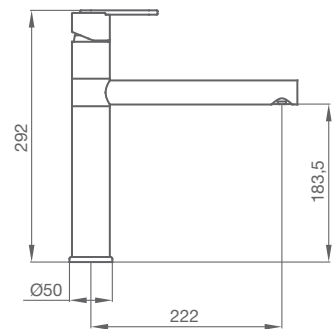

FREGADERA MONOMANDO **KALA**

60 820 600 cromo

182,40 €

FREGADERA MONOMANDO **TIME** CAÑO GIRATORIO

46 820 460 cromo

152,80 €

FREGADERA MONOMANDO **WINNER PREMIUM** CAÑO GIRATORIO

42 821 420 cromo

131,70 €