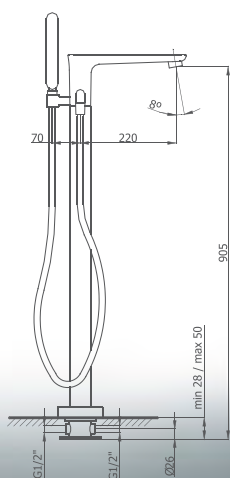

sin equipo
115 100 cromo 321,10 €

con equipo: mango de ducha de 1 función, flexo Silver y soporte
100 100 cromo 362,00 €

desviador en maneta caudal

GRB live
 TEMPERATURA CONSTANTE

COLUMNA DE BAÑERA

con equipo: mango de ducha de 1 función, flexo Silver y soporte
85 450 850 cromo 1.065,90 €