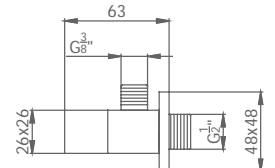

JUEGO LLAVES DE CORTE BASIC 1/2" X 3/8"

021 000 cromo 19,40 €

JUEGO LLAVES DE CORTE QUADRO 1/2" X 3/8"

021 050 cromo 24,70 €

LLAVES DE EMPOTRAR

JUEGO DE LLAVES EMPOTRAR

1/2" x 1/2" • Para todas las colecciones