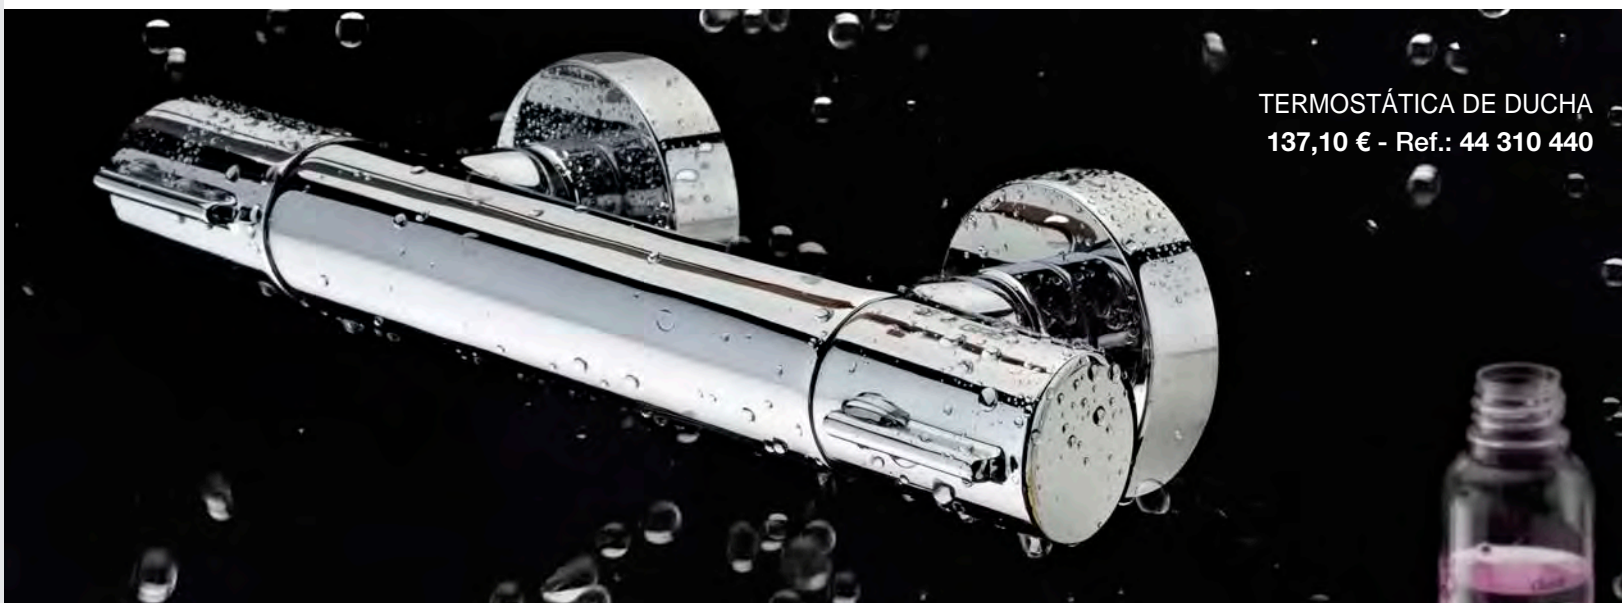

COLECCIÓN DE BIDÉS DE EMPOTRAR Y NO EMPOTRABLES EN **intimixer**® >> páginas 122 a 135

intimixer®

Gama con patente internacional®