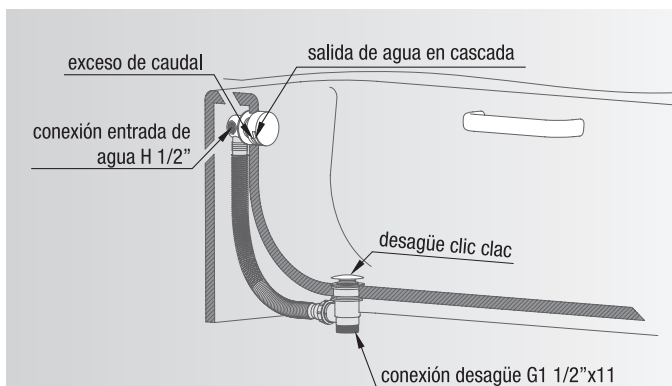

084 000 cromo 24,00 €

084 099 latón viejo 43,70 €

DESAGÜE PARA BAÑERA CLIC-CLAC CON SALIDA
AGUA CASCADE 79,20€- REF.:030 270