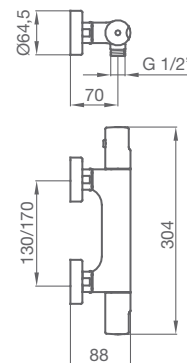

TERMOSTÁTICA DE BAÑO-DUCHA

sin equipo
106 900 cromo 165,90 €

con equipo: mango de ducha 1 función, flexo latón y soporte
105 900 cromo 188,50 €

GRB live
TEMPERATURA CONSTANTE