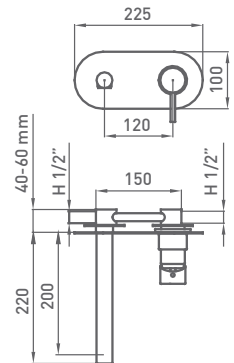

- Ideal para espacios reducidos
- Apertura con giro 90° a la izquierda.

LAVABO MONOMANDO DE EMPOTRAR

820 400 cromo 228,10 €

con válvula clic-clac

821 400 cromo 251,20 €

LAVABO MONOMANDO DE EMPOTRAR
Doble plafón