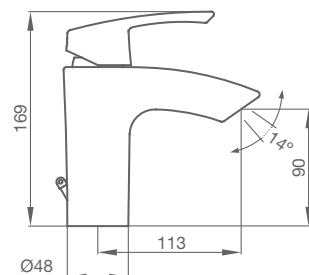

LAVABO MONOMANDO
Altura 240 mm hasta aireador.
Con aireador oscilante, caudal de agua limitado a 6L/min.

50 515 500 cromo 151,00 €

con válvula clic-clac

50 517 500 cromo 169,50 €