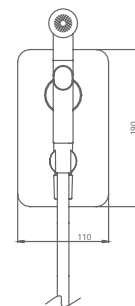

intimixer® SEMICUBE TERMOSTÁTICO DE EMPOTRAR VERTICAL Plafón semicurvo

con equipo: mango FRESH y flexo SILVER 1,25m antitorsión

08 345 320 cromo

287,20 €

GRB live
TEMPERATURA CONSTANTE