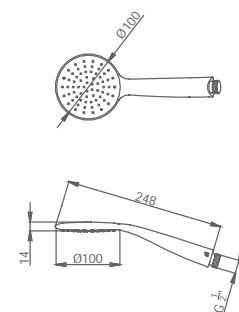

GRB[®] spacollection

MANGO DE DUCHA SNOW. CROMO/BLANCO
 Ø 100 mm - 1 función. Antical.

05 010 003 cromo - blanco

16,30 €

PRESIÓN	0	0,5	1	1,5	2	2,5	3	3,5
CAUDAL (l/min)	0	8,4	11,6	14,3	16,6	18,7	20,5	22,2

MANGO DE DUCHA JOLIE HIDRO
 Ø 100 mm - 5 funciones. Antical.