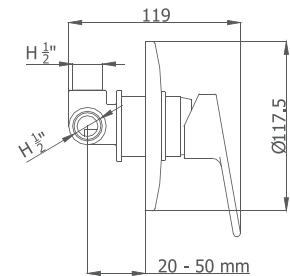

1 salida-cromo		
44 115 440	COMPLETA	56,70 €
44 115 440-01	MECANISMO EMPOTRABLE	37,80 €
44 115 440-02	PLAFÓN Y MANETA	25,10 €