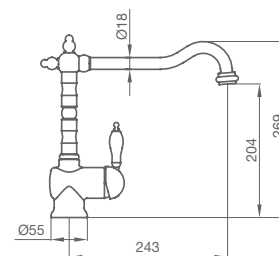

FREGADERA MONOMANDO 1866 CAÑO RETRO

960 700 cromo
960 799 latón viejo

181,80 €
228,80 €