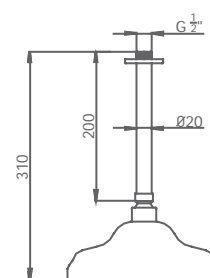

ROCIADOR 1866 + BRAZO A TECHO
Rótula orientable

rociador Ø200 mm - brazo L 200 mm

05 045 009 cromo

182,80 €