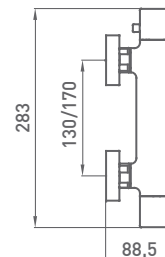

DUCHA MONOMANDO

sin equipo		
829 400	cromo	104,30 €

con equipo: mango de ducha 3 funciones, flexo Silver y soporte		
830 400	cromo	141,20 €