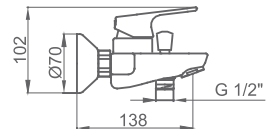

DUCHA MONOMANDO

con equipo: mango de ducha 1 función, flexo latón y soporte
930 500 cromo 91,10 €

BAÑO-DUCHA MONOMANDO

con equipo: mango de ducha 1 función, flexo latón y soporte
905 500 cromo 102,10 €

**MONOMANDO DE DUCHA ENTERPLUS
CON COLUMNA FIJA EXTERNA**

CON ROCIADOR Ø250 mm TODO CROMO

35 466 350 cromo 266,50 €

CON ROCIADOR CUADRADO ABS 250 mm

35 466 350 SQ cromo 276,80 €