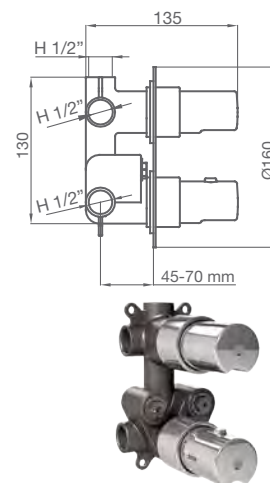

1 salida-cromo		
40 110 400	COMPLETA	241,70 €
40 110 400-01	MECANISMO EMPOTRABLE	217,00 €
40 110 400-02	PLAFÓN	36,60 €
2 salidas-cromo		
40 120 400	COMPLETA	241,70 €
40 120 400-01	MECANISMO EMPOTRABLE	217,00 €
40 120 400-02	PLAFÓN	36,60 €
3 salidas-cromo		
40 140 400	COMPLETA	265,10 €
40 140 400-01	MECANISMO EMPOTRABLE	240,70 €
40 140 400-02	PLAFÓN	35,90 €

MECANISMO EMPOTRABLE CON MANETAS