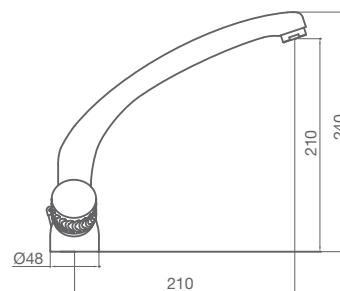

FREGADERA MONOBLOC ENCIMERA GIRATORIO 1 AGUA

2123246000 cromo

45,10 €