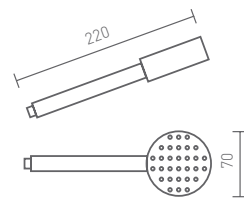

MANGO DE DUCHA 1866 LATÓN
Ø 50 mm -1 función.