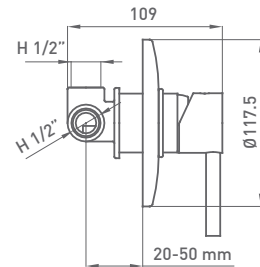

MONOMANDO DE EMPOTRAR
Dos salidas con desviador pulsador

cromo		
807 400	COMPLETO	112,50 €
807 400-01	MECANISMO EMPOTRABLE	77,40 €
807 400-02	PLAFÓN Y MANETA	40,20 €