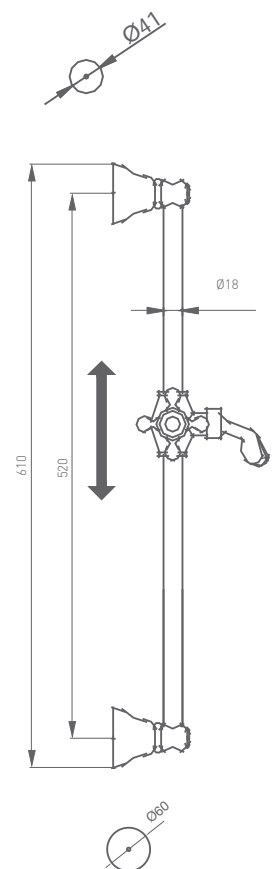

055 090 cromo

160,40 €

KIT BARRA PRISMA + MANGO FLAT

Con barra prisma L 770 mm y \varnothing 30x15 mm.
Mango de ducha Flat 60x10 mm antical 1 función.
Flexo Silver L 175 cm.

055 021 cromo

76,50 €

KIT BARRA PRISMA + MANGO VITA