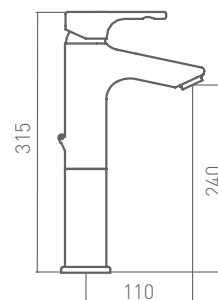

911 900 cromo 84,70 €

con descargador automático todo latón

913 900 cromo 98,40 €

LAVABO MONOMANDO TENDER GREEN

Altura 240 mm hasta aireador

914 900 cromo 126,20 €

con válvula clic-clac

918 900 cromo 144,80 €