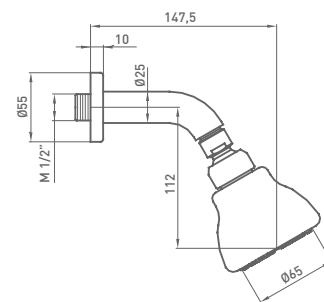

HIDRO · ROCIADORES

LA SENSACION DELA LLUVIA EN LA DUCHA

ROCIADOR EASY + BRAZO HARRY
Rótula orientable - 3 funciones

rociador Ø65 mm - brazo 150 mm

058 202 cromo

44,20 €

CONJUNTO EASY
Rótula orientable - 3 funciones