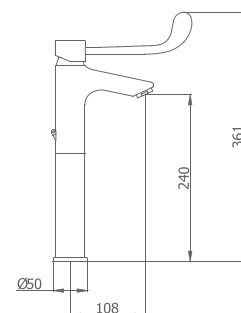

LAVABO MONOMANDO MEDICAL XL

Altura 240 mm hasta salida de agua

40 515 410 cromo

129,00 €