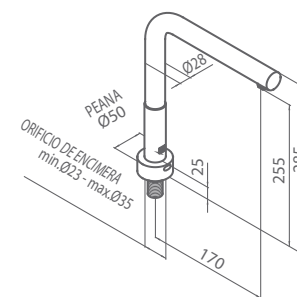

CAÑO ELECTRÓNICO **FLAT** UNA ENTRADA DE AGUA

Salida con aireador forma rectangular.

Con batería 9V
072 100 cromo 488,20 €

Con transformador 9V
072 110 cromo 488,20 €

CAÑO ELECTRÓNICO **CUADRO** UNA ENTRADA DE AGUA

Con batería 9V
072 200 cromo 363,20 €

Con transformador 9V
072 210 cromo 363,20 €

CAÑO ELECTRÓNICO **FORMA** UNA ENTRADA DE AGUA

Con batería 9V
072 300 cromo 371,40 €

Con transformador 9V
072 310 cromo 371,40 €

¿Quiere ver un grifo electrónico en funcionamiento?

PREMEZCLADOR DE AGUA

072 400 46,10 €

LAVABO ELECTRÓNICO UNA ENTRADA DE AGUA

Permite la instalación tanto de agua fría como de agua premezclada

agua fría
ó
agua premezclada