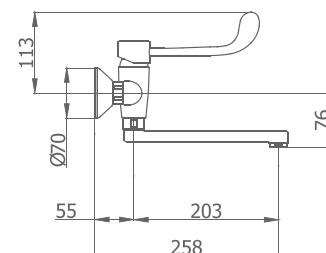

MONOMANDO PARED MEDICAL CAÑO BAJO

Tomas a 150 mm

15 960 410 cromo

89,60 €