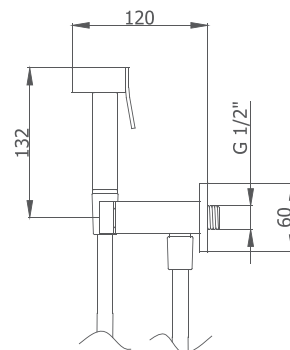

intimixer® · NO EMPOTRABLES

LA GRIFERÍA QUE PIENSA EN LA HIGIENE ÍNTIMA

®

intimixer® MEZCLADOR EXTERIOR

Con mezclador manual

con equipo: mango RONDO y flexo INOX 1,20m

08 210 320 cromo

124,70 €

®

intim® PERINEAL QUADRO

1 agua

con equipo: mango QUADRO inox y flexo SILVER 1,20m

08 155 200 cromo

89,20 €

intim® PERINEAL 1 SALIDA

soporte inteligente

● 1 agua

stop inundaciones

fácil e intuitivo