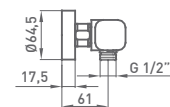

TERMOSTÁTICA DE BAÑO

sin equipo
115 100 cromo 321,10 €

con equipo: mango de ducha de 1 función, flexo Silver y soporte
100 100 cromo 362,00 €

desviador en maneta caudal

GRB live
TEMPERATURA CONSTANTE