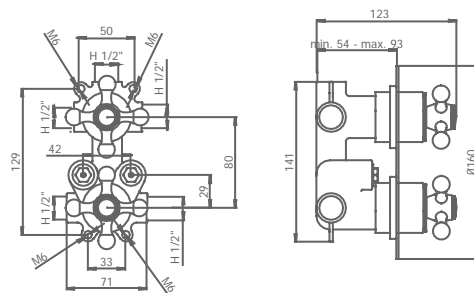

1 salida-cromo		
132 190	COMPLETA	256,60€
132 190-01	MECANISMO EMPOTRABLE	176,30€
132 190-02	PLAFÓN Y MANETAS	86,70€

2 salidas-cromo		
142 190	COMPLETA	256,60€
142 190-01	MECANISMO EMPOTRABLE	176,30€
142 190-02	PLAFÓN Y MANETAS	86,70€

3 salidas-cromo		
146 190	COMPLETA	280,50€
146 190-01	MECANISMO EMPOTRABLE	200,00€
146 190-02	PLAFÓN Y MANETAS	86,70€