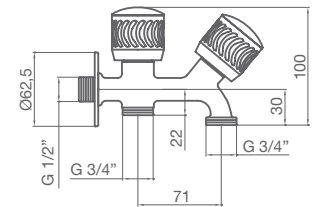

GRIFO FRONTAL CON SALIDA A LAVADORA

2162346000 cromo

35,10 €