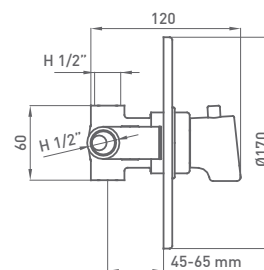

MECANISMO EMPOTRABLE

TERMOSTÁTICA DE EMPOTRAR

Sin cierre

1 salida-cromo		
135 600	COMPLETA	235,70€
135 600-01	MECANISMO EMPOTRABLE	162,40€
135 600-02	PLAFÓN Y MANETA	79,60€

MECANISMO EMPOTRABLE