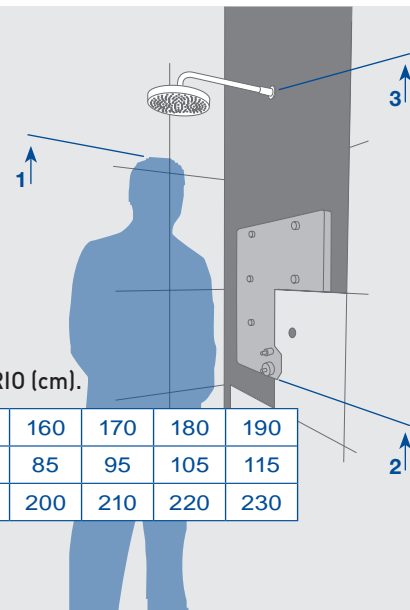

MEDIDAS DE INSTALACIÓN RECOMENDADAS

SEGÚN LA ALTURA DEL USUARIO (cm).

(1) ALTURA USUARIO	150	160	170	180	190
(2) ALTURA BASE PLACA	75	85	95	105	115
(3) ROCIADOR	190	200	210	220	230