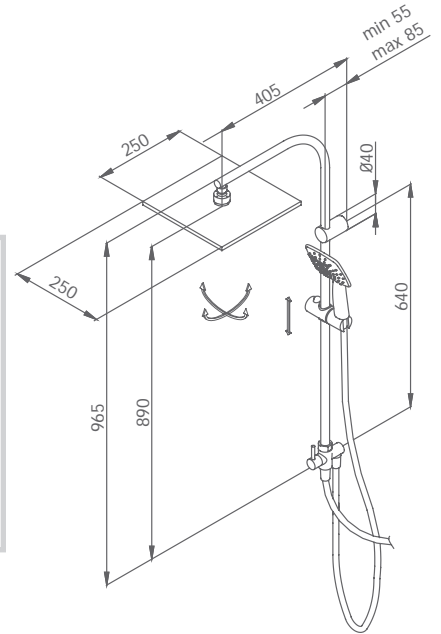

CON ROCIADOR CUADRADO ABS $\varnothing$ 250 mm

44 466 440 cromo

330,20 €