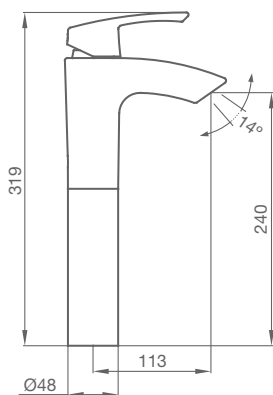

LAVABO MONOMANDO
Altura 90 mm hasta aireador.
Con aireador oscilante, caudal de agua limitado a 6L/min.

50 510 500 cromo 105,10 €

con descargador automático todo latón

50 512 500 cromo 118,80 €

LAVABO MONOMANDO
Altura 240 mm hasta aireador.
Con aireador oscilante, caudal de agua limitado a 6L/min.

50 515 500 cromo 151,00 €

con válvula clic-clac

50 517 500 cromo 169,50 €

**LAVABOS PREMIER
CON AIREADOR OSCILANTE**

AIREADOR
OSCILANTE
PREMIER