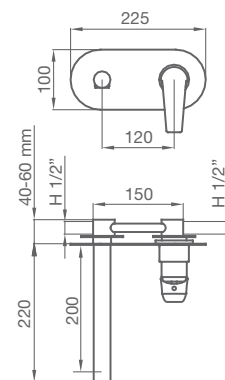

LAVABO MONOMANDO DE EMPOTRAR
Doble plafón

50 535 500 cromo 217,80 €

con válvula clic-clac

50 537 500 cromo 236,30 €

BIDÉ MONOMANDO

50 710 500 cromo 105,10 €

con descargador automático todo latón

50 712 500 cromo 118,80 €