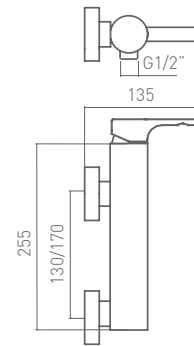

Mango de ducha 1 función y flexo latón
40 228 400 cromo

155,80 €

DUCHA MONOMANDO

con equipo: mango de ducha 1 función, flexo latón y soporte

930 900

Cromo

126,30 €

BAÑO-DUCHA MONOMANDO