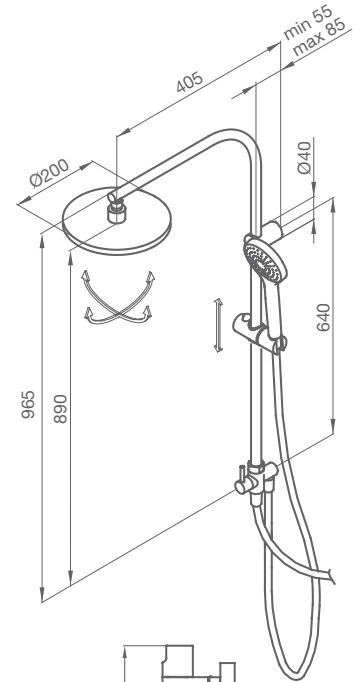

TERMOSTÁTICA DE DUCHA **PRIME** CON COLUMNA **EXTERNA FIJA**

LLUVIA
110 puntos salida

ANTICAL

GRB live
TEMPERATURA CONSTANTE

CON ROCIADOR Ø200 mm TODO CROMO

39 426 390

cromo

304,80 €