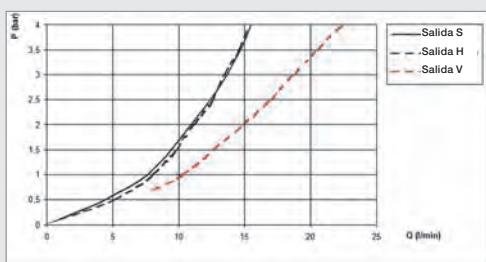

CURVA DE CAUDAL