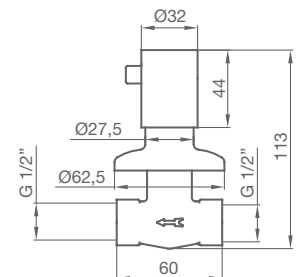

823 400 cromo 214,90 €

con válvula clic-clac

824 400 cromo 233,10 €

BAÑO MONOMANDO SOBRE REPISA
Con equipo

806 400 cromo 285,40 €

JUEGO LLAVES DE EMPOTRAR
H 1/2" - H 1/2"

240 400 cromo 94,90 €

BIDÉ MONOMANDO