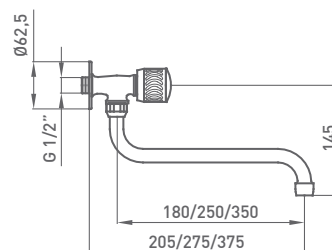

GRIFO FRONTAL DE 13

2161346000 cromo

24,60 €