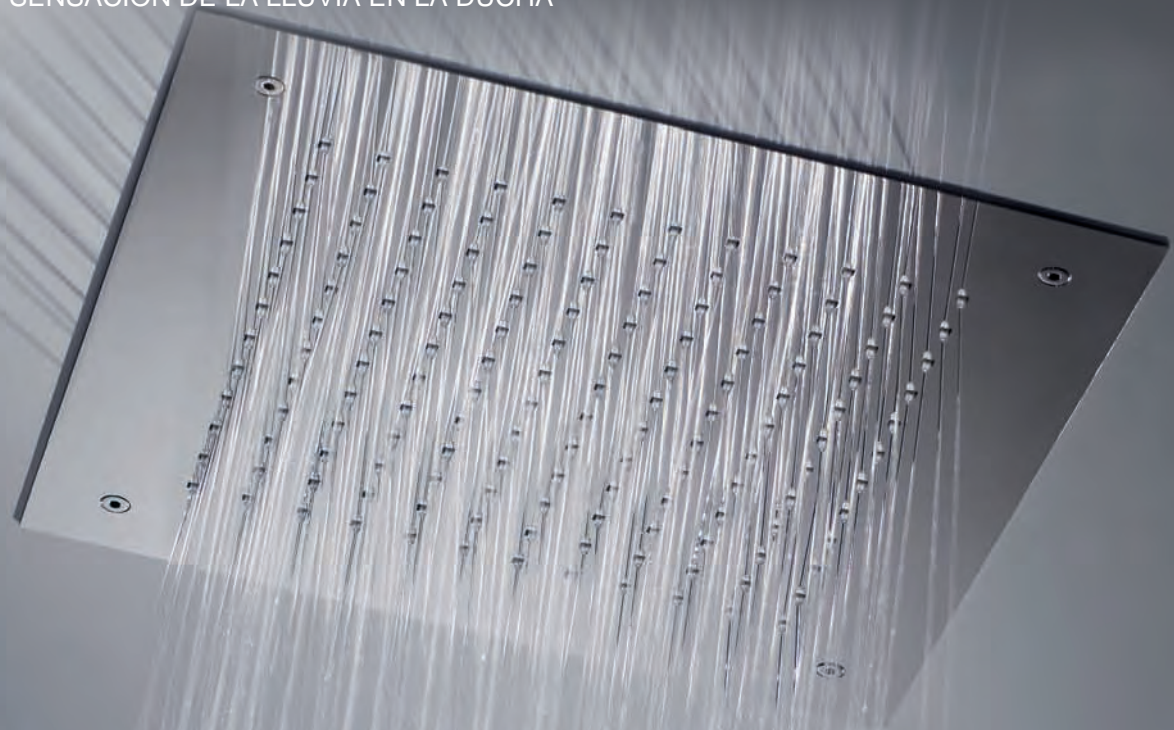

HIDRO · ROCIADORES DE EMPOTRAR

LA SENSACION DE LA LLUVIA EN LA DUCHA