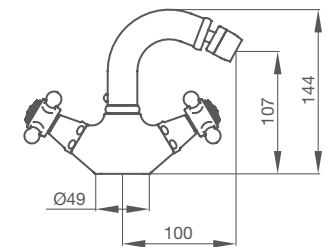

BIDÉ MONOBLOC 1866

216 190	chromo	110,80 €
216 199	latón viejo	174,90 €
217 190	chromo (con descargador automático, todo de latón)	124,50 €
217 199	latón viejo (con válvula clic-clac)	214,40 €