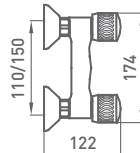

FREGADERA BATERÍA DE 13

Con caño de 180 mm - alcance desde pared 220 mm.		
2131846034	Cromo	64,20 €
Con caño de 250 mm - alcance desde pared 290 mm.		
2132546034	Cromo	64,80 €
Con caño de 350 mm - alcance desde pared 390 mm.		
2133546034	Cromo	65,30 €