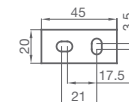

050 058 cromo

14,60 €

SOPORTE DUCHA CLÁSICO
orientable - Latón.