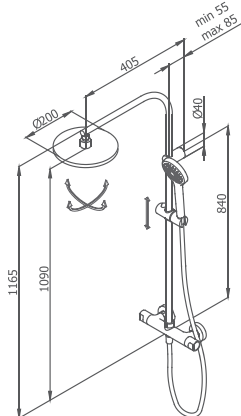

FIJA **XL**

CON ROCIADOR Ø200 mm TODO CROMO

138 200 XL

cromo

344,00 €