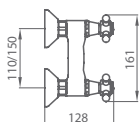

**BATERÍA FREGADERA DE 13
COLECCIÓN 1866 · CAÑO ALTO**

caño de 250 mm - alcance 290 mm

80 940 800 cromo 82,40 €