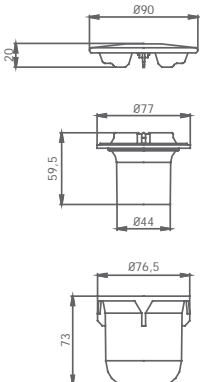

00 040 002 cromo 14,30 €

PARTE EXTERNA