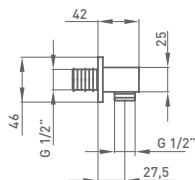

094 106 cromo

49,40 €

TOMA A PARED 1/2" VALO
Latón