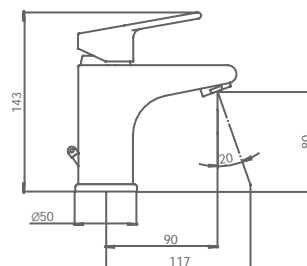

BIDÉ MONOMANDO

10 710 100	cromo	38,70 €
10 712 100	cromo	44,70 €

Con descargador automático pvc