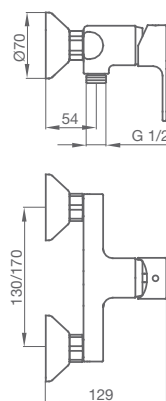

TERMOSTÁTICA DE DUCHA

sin equipo
137 200 cromo 124,60 €

con equipo: mango de ducha 1 función, flexo metálico y soporte
136 700 cromo 130,60 €

DUCHA MONOMANDO

Con equipo: mango de ducha 1 función, flexo metálico y soporte
831 900 cromo 59,30 €

TERMOSTÁTICA DE BAÑO-DUCHA

sin equipo
102 200 cromo 161,20 €

con equipo: mango de ducha 1 función, flexo metálico y soporte
102 600 cromo 167,20 €

BAÑO-DUCHA MONOMANDO

Con equipo: mango de ducha 1 función, flexo metálico y soporte
805 900 cromo 74,30 €