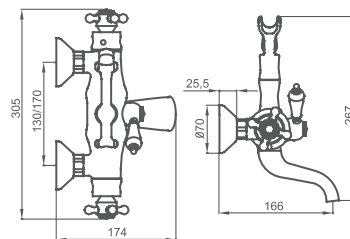

BAÑO-DUCHA MONOBLOC 1866

con equipo: mango ducha 2 funciones, flexo latón y soporte

206 190 cromo 227,30 €

con equipo: mango de ducha de 1 función, flexo latón y soporte

206 199 latón viejo 372,90 €