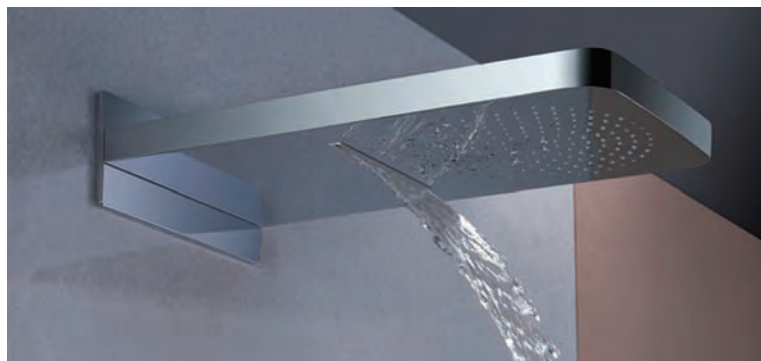

HIDRO · ROCIADORES

LA SENSACION DELA LLUVIA EN LA DUCHA

ROCIADOR EASY + BRAZO HARRY
Rótula orientable - 3 funciones

rociador Ø65 mm - brazo 150 mm

058 202 cromo

44,20 €

CONJUNTO EASY
Rótula orientable - 3 funciones