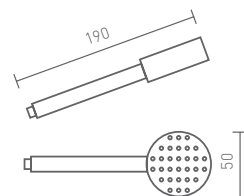

050 199 latón viejo

37,90 €

PRESIÓN (BAR)	0	0,5	1	1,5	2	2,5	3	3,5
CAUDAL (l/min)	0	6,5	9,1	11,2	13,3	15,0	17,0	-

MANGO DE DUCHA FLAT
1 función. Antical.