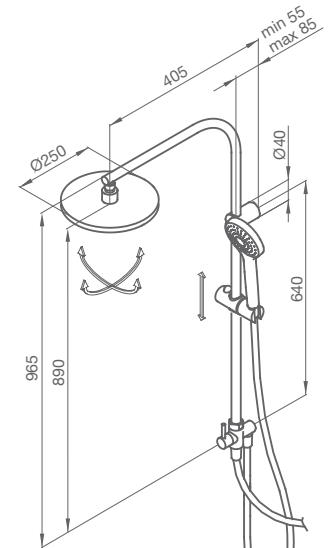

CON ROCIADOR Ø250 mm TODO CROMO

35 466 350 cromo 266,50 €

CON ROCIADOR CUADRADO ABS 250 mm

35 466 350 SQ cromo 276,80 €

MONOMANDO DE EMPOTRAR
1 salida

chromo

- 431 500 COMPLETA
- 431 500-01 MECANISMO EMPOTRABLE
- 431 500-02 PLAFÓN Y MANETA