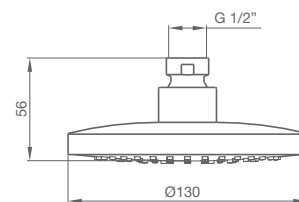

058 264 cromo-blanco

45,60 €

	PRESIÓN (BAR)	0	0,5	1	1,5	2	2,5	3	3,5
	CAUDAL (l/min)	0	8	11,9	14,7	16,7	18,4	19,9	21,4