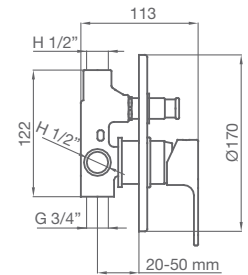

400,00 €

MONOMANDO DE EMPOTRAR

1 salida-cromo
331 900

54,00 €

MECANISMO EMPOTRABLE

MONOMANDO DE EMPOTRAR

2 salidas-cromo
332 900

113,80 €