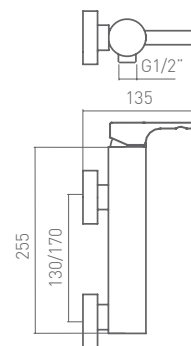

SIN
 CALIBRACIÓN

TENDER
FUNCIONALIDAD Y BELLEZA

DUCHA MONOMANDO Con kit barra deslizante **KEY**

Mango de ducha 1 función y flexo latón
40 328 400 cromo

146,00 €

BAÑO-DUCHA MONOMANDO Con kit barra deslizante **KEY**