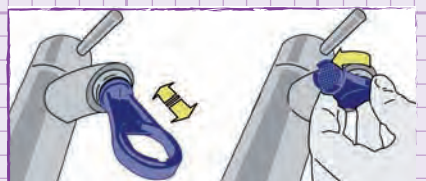

RECAMBIOS · COCINAS

COCINAS QUE COMBINAN DISEÑO Y TECNOLOGÍA

LLAVE PARA AIREADOR

045 003 Premier eleva - Eternal forma - caño fundido 2,90 €

045 009 caño triola - caño Kala flat alternative 2,80 €

Llave que facilita tanto el desmontaje del aireador, como la ruptura de los de los depósitos calcáreos, garantizando una perfecta salida del agua.