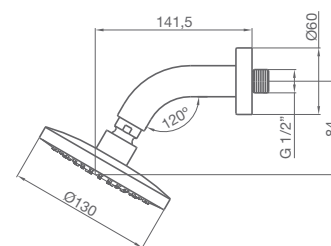

ROCIADOR HARRY + BRAZO
Rótula orientable

rociador Ø130 mm - brazo L 141 mm

059 777 cromo

71,10 €