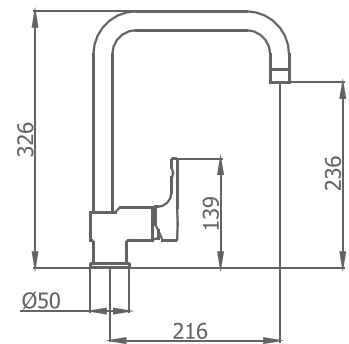

FREGADERA **TENDER**

940 900 cromo

91,30 €