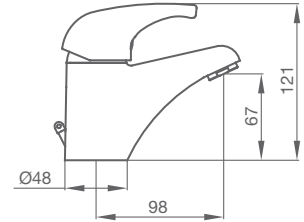

LAVABO MONOMANDO
Altura 67 mm hasta aireador

611 000 cromo 56,30 €

con descargador automático pvc
613 000 cromo 62,40 €