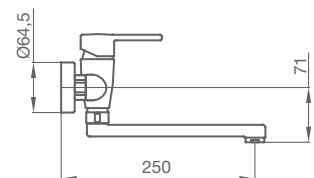

FREGADERA **VERTICAL**

840 900 cromo

82,00 €

MONOMANDO FREGADERA PARED
CAÑO ALTO
Caño giratorio

15 960 150 cromo

82,00 €

MONOMANDO FREGADERA PARED
CAÑO BAJO
Caño giratorio

15 961 150 cromo

83,40 €

COCINAS. MEDIDAS ESPECIALES

MONOMANDO FREGADERA PARED
CAÑO BAJO

Tomas a 10 cm. Para instalaciones entre 8 y 12 cm. Caño giratorio

15 962 150 cromo

88,00 €