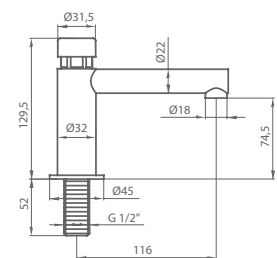

LAVABO TEMPORIZADO MEZCLADOR **2 AGUAS**

Con temporización de **15 segundos**

330 400 cromo

118,50 €