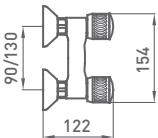

FREGADERA BATERÍA DE 11

Con caño de 180 mm - alcance desde pared 220 mm.		
2111746034	Cromo	63,80 €
Con caño de 250 mm - alcance desde pared 290 mm.		
2112446034	Cromo	64,40 €
Con caño de 350 mm - alcance desde pared 390 mm.		
2113446034	Cromo	64,90 €