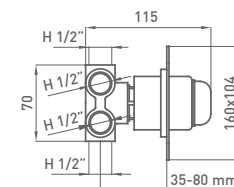

MECANISMO EMPOTRABLE CON MANETA