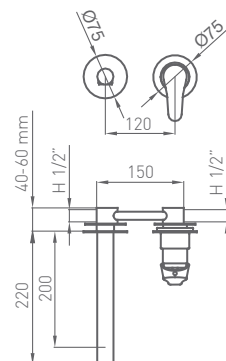

ENTERPLUS

FUNCIONALIDAD Y BELLEZA

LAVABO MONOMANDO
Altura 61 mm hasta aireador

910 500 cromo 56,50 €

con descargador automático todo latón

912 500 cromo 70,00 €

LAVABO MONOMANDO ENTER MAGNUM
Altura 85 mm hasta aireador

909 100 cromo 69,60 €

con descargador automático todo latón

908 100 cromo 83,10 €

LAVABO MONOMANDO DE EMPOTRAR

920 500 cromo 232,90 €

con válvula clic-clac

925 500 cromo 251,10 €

LAVABO MONOMANDO DE EMPOTRAR
Doble plafón

923 500 cromo 219,30 €

con válvula clic-clac

926 500 cromo 237,50 €