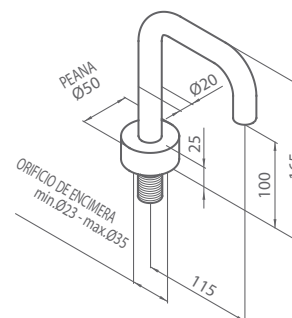

CAÑO ELECTRÓNICO **FORMA** UNA ENTRADA DE AGUA

Con batería 9V
072 300 cromo 371,40 €

Con transformador 9V
072 310 cromo 371,40 €