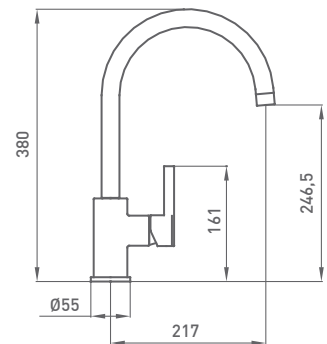

FREGADERA ETERNAL CAÑO FORMA

153,90 € - Ref.: 990 900