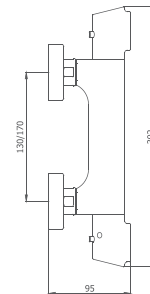

TERMOSTÁTICA DE DUCHA

sin equipo
44 310 440 cromo 137,10 €

con equipo: ducha 2 funciones, flexo Silver y soporte
44 315 440 cromo 175,80 €

DUCHA MONOMANDO

con equipo: ducha 2 funciones, flexo Silver y soporte
44 325 440 cromo 140,40 €