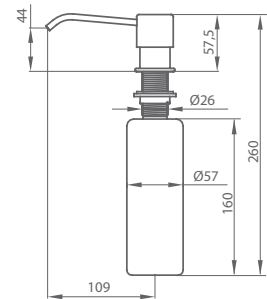

FREGADERA PREMIER CAÑO TRIOLA
DuPont™
CON SOPORTE CORIAN® BLANCO
Y DISPENSADOR DE JABÓN.