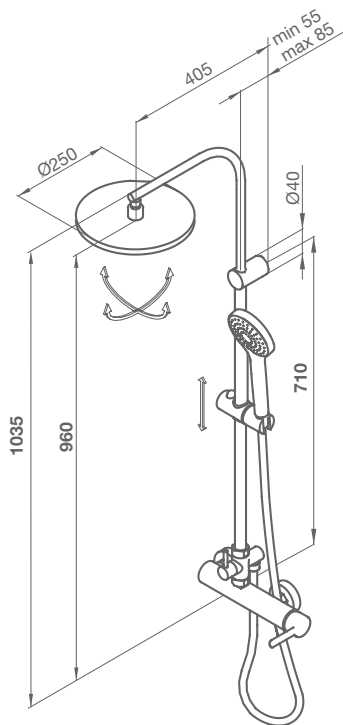

LLUVIA
120 puntos salida

ANTICAL

CON ROCIADOR Ø250 mm TODO CROMO

40 466 400

Cromo

305,20 €

DUCHA MONOMANDO TENDER CON COLUMNA FIJA

CON ROCIADOR Ø250 mm TODO CROMO