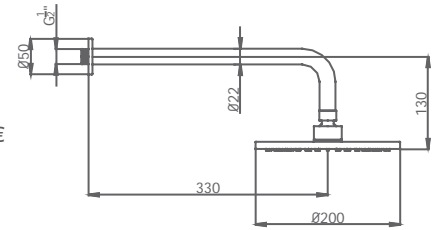

059 776 cromo

73,50 €

ROCIADOR PLOT+ BRAZO CURVO
Rótula orientable

rociador Ø200 mm - brazo L 330 mm

05 027 001 cromo

73,30 €

ROCIADOR PLOT + BRAZO MINIMAL
Rótula orientable

rociador Ø250 mm - brazo L 330 mm