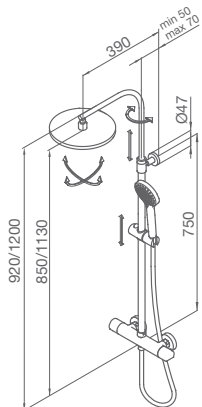

119 800 SQ cromo 446,40 €

FIJA XL

CON ROCIADOR Ø250 mm

119 800 XL cromo 448,10 €

CON ROCIADOR CUADRADO \square 250 mm

119 800 XL SQ cromo 458,60 €

TELESCÓPICA

CON ROCIADOR Ø250 mm