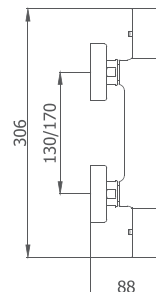

TERMOSTÁTICA DE DUCHA

sin equipo
60 310 600 cromo 208,70 €

con equipo: ducha 1 función, flexo Silver y soporte
60 315 600 cromo 247,80 €

TERMOSTÁTICA DE BAÑO-DUCHA Con desviador en maneta caudal

sin equipo
60 210 600 cromo 253,40 €

con equipo: ducha 1 función, flexo silver y soporte
60 215 600 cromo 292,40 €

GRB live®
TEMPERATURA CONSTANTE

tecnología termostática de última generación

ECOLÓGICO
 PRODUCTO SEGURO

BAJA PRESIÓN
 AUTOCALIBRADO

TEMPERATURA CONSTANTE
 PROTECCIÓN ANTICAL