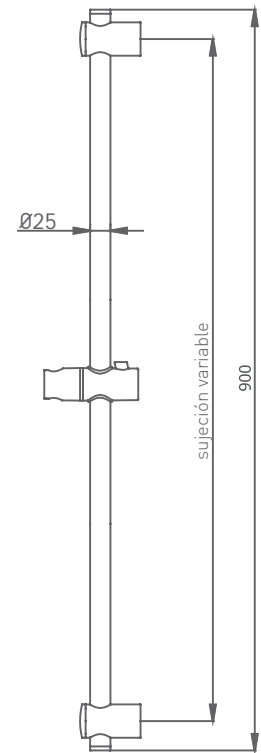

KIT BARRA CITY + MANGO JOLIE CON JABONERA

Con barra City L 900 mm y Ø25 mm.
Mango de ducha Jolie hidro 5 funciones
Flexo Silver L 175 cm.

05 035 001 cromo

122,30 €

KIT BARRA CLÁSICA

Con barra 1866 L 610 mm y Ø18 mm.
Mango de ducha 1866 Ø70mm antical 2 funciones.
Flexo Latón reforzado L 175 cm.

055 090 cromo

160,40 €