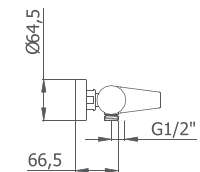

TERMOSTÁTICA DE DUCHA

sin equipo
44 310 440 cromo 137,10 €

con equipo: ducha 2 funciones, flexo Silver y soporte
44 315 440 cromo 175,80 €

DUCHA MONOMANDO

con equipo: ducha 2 funciones, flexo Silver y soporte
44 325 440 cromo 140,40 €

TERMOSTÁTICA DE BAÑO-DUCHA

sin equipo
44 210 440 cromo 173,30 €

con equipo: ducha 2 funciones, flexo Silver y soporte
44 215 440 cromo 212,10 €

BAÑO-DUCHA MONOMANDO Salida de agua en cascada

con equipo: ducha 2 funciones, flexo Silver y soporte
44 225 440 cromo 170,90 €