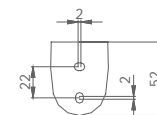

SOPORTE DUCHA CLIC
orientable - ABS

05 050 001 cromo

3,50 €