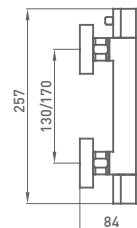

TERMOSTÁTICA DE BAÑO

sin equipo
115 100 cromo 321,10 €

con equipo: mango de ducha de 1 función, flexo Silver y soporte
100 100 cromo 362,00 €

desviador en maneta caudal

GRB live
TEMPERATURA CONSTANTE