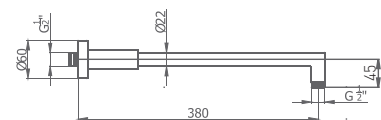

BRAZO MINIMAL

05 025 002 cromo - Ø22 - L 330 mm estándar

53,00 €

05 025 005 cromo - Ø22 - L 380 mm reforzado

70,30 €