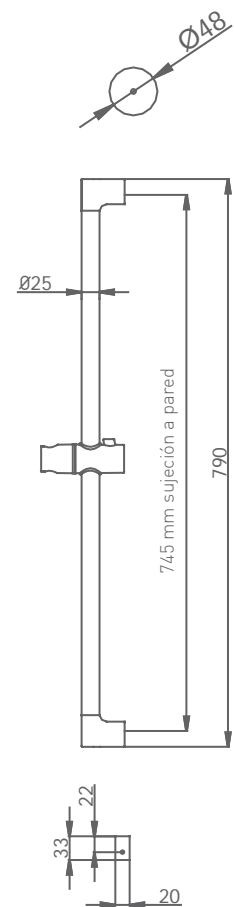

055 025 cromo

46,20€

KIT BARRA KEY + MANGO SNOW

Con barra Key L 790 mm y Ø25 mm.
Mango de ducha Snow antical 1 función.
Flexo Silver L 175 cm.

05 035 002 cromo

71,90 €

KIT BARRA KEY + MANGO ENTER

Con barra Key L 790 mm y Ø25 mm.
Mango de ducha Enter antical 1 función.
Flexo Inox L 175 cm.