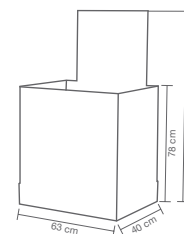

PALLET BOX 8 KITS TERMOSTÁTICAS TENDER

CON COLUMNA FIJA

(8 uds x cod. 137 900) ducha
137 900 P8 cromo

2.584,10 €

CON COLUMNA TELESCÓPICA

(8 uds x cod. 137 900 TL) ducha
137 900 TL P8 cromo

3.083,80 €

PALLET BOX 4 KITS TERMOSTÁTICAS TENDER

CON COLUMNA FIJA

(4 uds x cod. 137 900) ducha
137 900 P4 cromo

1.349,50 €

CON COLUMNA TELESCÓPICA

(4 uds x cod. 137 900 TL) ducha
137 900 TL P4 cromo

1.610,40 €