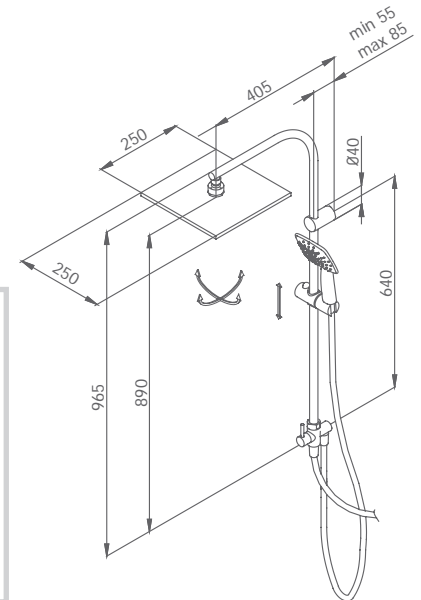

rociador orientable
CUADRADO \varnothing 250 mm

soporte
deslizante

2F
mango
Vita

flexo
Silver

LLUVIA
120 puntos salida

ANTICAL

GRB live
TEMPERATURA CONSTANTE

CON ROCIADOR CUADRADO ABS \varnothing 250 mm