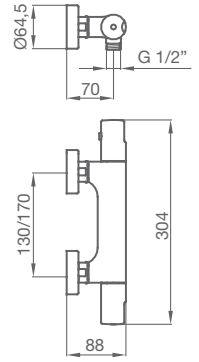

1 agua + WC

TENDER

FUNCIONALIDAD Y BELLEZA

TERMOSTÁTICA DE DUCHA Con kit barra deslizante KEY

Mango de ducha 1 función y flexo latón

132 900 cromo

168,60 €

GRB live
TEMPERATURA CONSTANTE