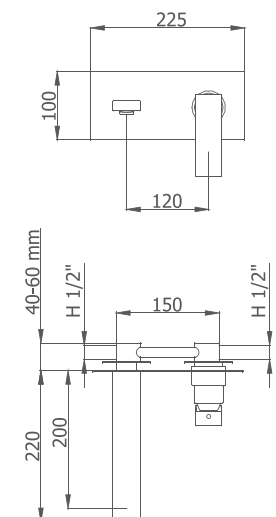

KALA
EL CUADRO PERFECTO

60 510 600 cromo 121,30 €

con válvula clic-clac cuadrada

60 512 600 cromo 147,30 €

LAVABO MONOMANDO
Altura de 258 mm hasta aireador

60 515 600 cromo 168,70 €

con válvula clic-clac cuadrada

60 517 600 cromo 194,70 €

911 800 cromo 169,10 €

con válvula clic-clac cuadrada

913 800 cromo 195,10 €

60 530 600 cromo 266,70 €

con válvula clic-clac cuadrada

60 532 600 cromo 292,70 €