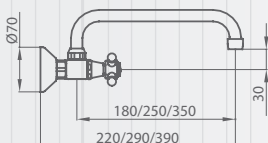

BATERÍA FREGADERA DE 15 COLECCIÓN 1866 · CAÑO ALTO

caño de 180 mm

80 951 800 cromo 81,20 €

80 951 809 latón viejo 126,60 €

caño de 350 mm

80 952 800 cromo 83,70 €

80 952 809 latón viejo 130,70 €