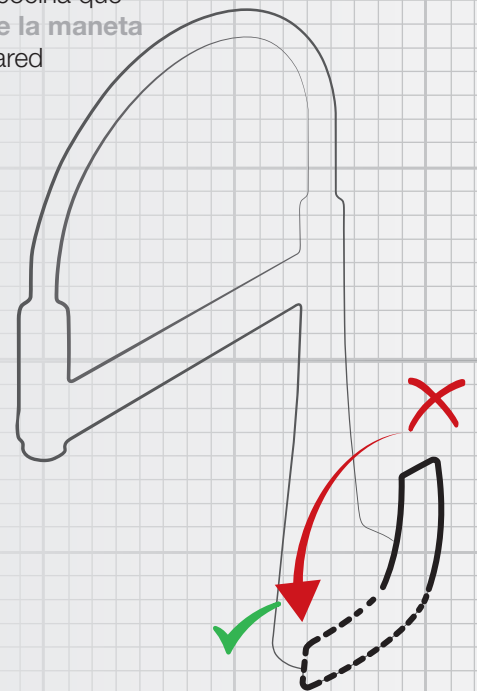

GRB® 90°

monomandos de cocina que
evitan el golpeo de la maneta
contra la pared