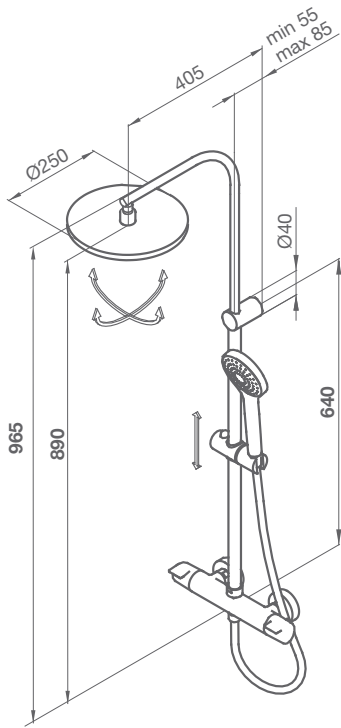

TELESCÓPICA

CON ROCIADOR Ø250 mm WHITE SNOW

50 465 500 TL cromo 419,00 €

CON ROCIADOR CUADRADO Ø 250 mm

50 465 500 TL SQ cromo 412,20 €

TERMOSTÁTICA DE DUCHA PREMIER CON COLUMNA FIJA

CON ROCIADOR Ø250 mm WHITE SNOW