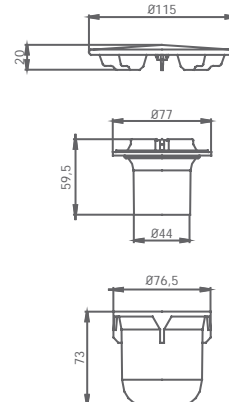

PARTE EXTERNA