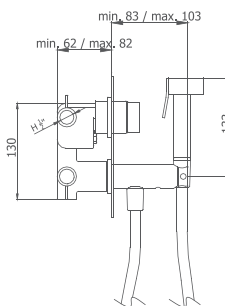

intimixer® QUADRO TERMOSTÁTICO DE EMPOTRAR VERTICAL Plafón cuadrado

con equipo: mango QUADRO latón y flexo SILVER 1,25m antitorsión

08 340 320

308,20 €

GRB live
TEMPERATURA CONSTANTE

intimixer® SEMICUBE TERMOSTÁTICO DE EMPOTRAR VERTICAL Plafón semicurvo