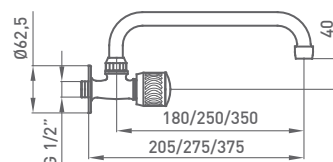

GRIFO GIRATORIO MURAL CAÑO BAJO 1 AGUA

Con caño de 180 mm - alcance desde pared 205 mm.

2141746000 cromo 37,10 €

Con caño de 250 mm - alcance desde pared 275 mm.

2142446000 cromo 37,60 €

Con caño de 350 mm - alcance desde pared 375 mm.

2143446000 cromo 38,10 €