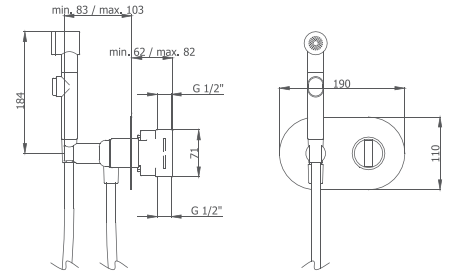

intimixer® ROUND TERMOSTÁTICO DE EMPOTRAR VERTICAL
Plafón curvo vertical. Sólo 11cm ancho.

con equipo: mango FRESH y flexo SILVER 1,25m antitorsión
08 316 320 cromo

292,90 €

GRB live®
TEMPERATURA CONSTANTE