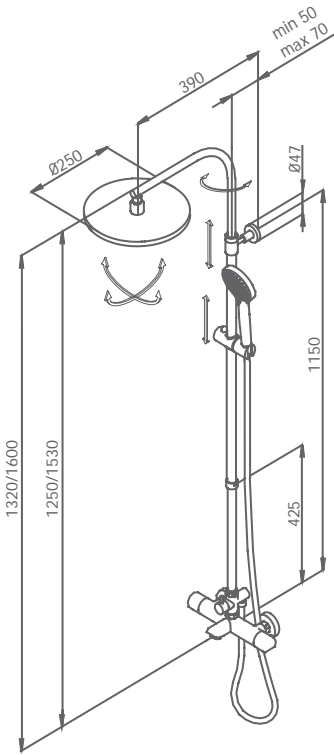

TIME
ATEMPORALIDAD EN EL BAÑO