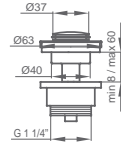

VÁLVULA CLIC-CLAC **SMALL**
1" 1/4 latón. Universal.

081 109 cromo 15,20 €