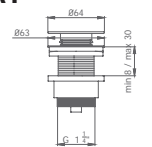

081 108 cromo 26,00 €

VÁLVULA CLIC-CLAC **FLAT**
1" 1/4 latón. Universal

05 055 001 cromo 21,40 €

TAPÓN **SMALL**

05 057 001 cromo 6,00 €

TAPÓN **BIG**

081 740 redondo 7,40 €

TAPÓN **FLAT**