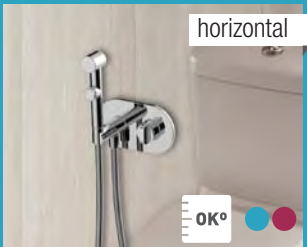

COLECCIÓN DE BIDÉS DE EMPOTRAR Y NO EMPOTRABLES EN **intimixer**® >> páginas 122 a 135

intimixer®

Gama con patente internacional®

horizontal