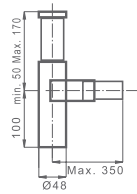

VALVULERÍA PREMIUM

SIFONES

SIFÓN **BASIC** PARA LAVABO 1" 1/4
Tubo telescópico de 55 a 165 mm. Latón

030 180 cromo 46,00 €

SIFÓN **QUADRO** PARA LAVABO 1" 1/4
Tubo telescópico de 55 a 165 mm. Latón

030 162 cromo 54,90 €