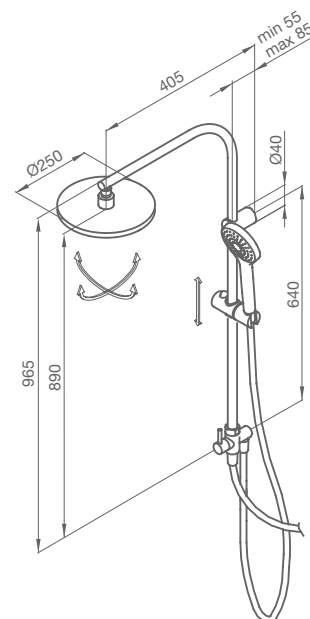

TERMOSTÁTICA DE DUCHA TENDER CON COLUMNA FIJA EXTERNA

CON ROCIADOR Ø250 mm TODO CROMO

109 900

Cromo

331,20 €

COMPUESTO POR 131 900
Y COLUMNA DE DUCHA