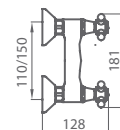

**BATERÍA FREGADERA DE 11
COLECCIÓN 1866 · CAÑO ALTO**

caño de 250 mm - alcance 290 mm

80 930 800 cromo 79,70 €

**BATERÍA FREGADERA DE 13
COLECCIÓN 1866 · CAÑO ALTO**

caño de 250 mm - alcance 290 mm

80 940 800 cromo 82,40 €

**BATERÍA FREGADERA DE 15
COLECCIÓN 1866 · CAÑO ALTO**

caño de 250 mm - alcance 290 mm

80 950 800 cromo 83,30 €

80 950 809 latón viejo 130,10 €

**BATERÍA FREGADERA DE 11
COLECCIÓN 1866 · CAÑO BAJO**

caño de 250 mm - alcance 290 mm

80 935 800 cromo 79,70 €

**BATERÍA FREGADERA DE 13
COLECCIÓN 1866 · CAÑO BAJO**

caño de 250 mm - alcance 290 mm

80 945 800 cromo 82,40 €

**BATERÍA FREGADERA DE 15
COLECCIÓN 1866 · CAÑO BAJO**

caño de 250 mm - alcance 290 mm

80 955 800 cromo 83,30 €

80 955 809 latón viejo 130,10 €

GRB custom®

Fregaderas con longitudes especiales.

BATERÍA FREGADERA DE 11 COLECCIÓN 1866 · CAÑO ALTO

caño de 180 mm

80 931 800 cromo 77,50 €

caño de 350 mm

80 932 800 cromo 80,10 €

BATERÍA FREGADERA DE 13 COLECCIÓN 1866 · CAÑO ALTO

caño de 180 mm

80 941 800 cromo 80,20 €

caño de 350 mm

80 942 800 cromo 82,80 €

BATERÍA FREGADERA DE 15 COLECCIÓN 1866 · CAÑO ALTO

caño de 180 mm

80 951 800 cromo 81,20 €

80 951 809 latón viejo 126,60 €

caño de 350 mm

80 952 800 cromo 83,70 €

80 952 809 latón viejo 130,70 €

BATERÍA FREGADERA DE 11 COLECCIÓN 1866 · CAÑO BAJO

caño de 180 mm

80 936 800 cromo 77,50 €

caño de 350 mm

80 937 800 cromo 80,10 €

BATERÍA FREGADERA DE 13 COLECCIÓN 1866 · CAÑO BAJO

caño de 180 mm

80 946 800 cromo 80,20 €

caño de 350 mm

80 947 800 cromo 82,80 €

BATERÍA FREGADERA DE 15 COLECCIÓN 1866 · CAÑO BAJO

caño de 180 mm

80 956 800 cromo 81,20 €

80 956 809 latón viejo 126,60 €

caño de 350 mm

80 957 800 cromo 83,70 €

80 957 809 latón viejo 130,70 €