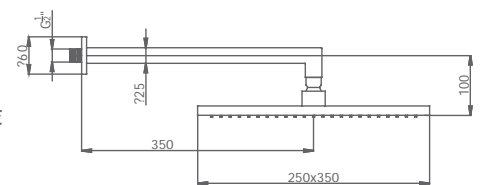

ROCIADOR HOKEI + BRAZO CUADRADO
Rótula orientable

rociador 250 x 350 mm - brazo L 350 mm

05 027 004 cromo

130,60 €