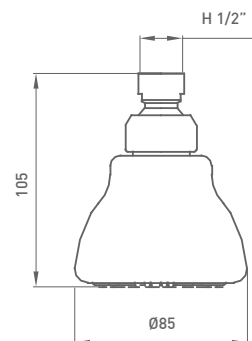

Ø85 mm - ABS

05 020 001 cromo

18,70 €

PRESIÓN (BAR)	0	0,5	1	1,5	2	2,5	3	3,5
CAUDAL (l/min)	0	10	15	18,5	21	23	25	27

ROCIADOR DAYLIGHT CON LED BLANCO
Antical. Rótula 1/2" hembra. LEDS autoalimentados

Ø300 mm - ABS

058 171 cromo

243,50 €

PRESIÓN (BAR)	0	0,5	1	1,5	2	2,5	3	3,5
CAUDAL (l/min)	0	10	15	18,5	21	23	25	27