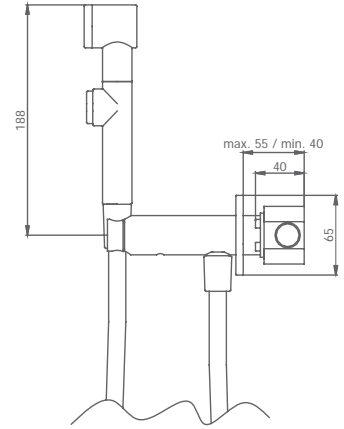

intimixer®

MEZCLADOR >>

intimer® MEZCLADOR PROGRESIVO 2 aguas

con equipo: mango FRESH y flexo SILVER 1,25m antitorsión
08 225 100 cromo

161,20 €

producto para EXPOSICIÓN >> página 131

seleccione TOALLERO OPCIONAL >> página 133