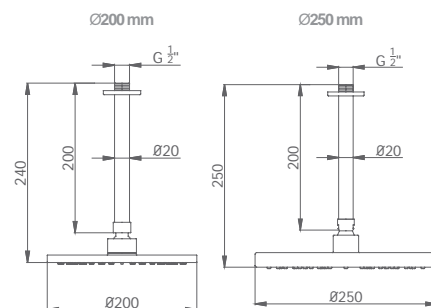

ROCIADOR HARRY Ø130 mm
71,10 € - Ref.: 059 777

ROCIADOR PLOT + BRAZO A TECHO
Rótula orientable

rociador Ø200 mm - brazo L 200 mm

05 045 005 cromo

64,90 €

rociador Ø250 mm - brazo L 200 mm

05 045 006 cromo

81,80 €

ROCIADOR DAYLIGHT + BRAZO A TECHO
Rótula orientable

rociador Ø200 mm - brazo L 150 mm reforzado

05 045 007 cromo

290,40 €