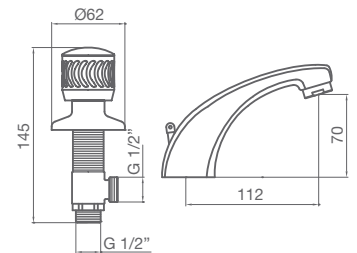

JUEGO GRIFOS LAVABO

2250046000 cromo

50,00 €