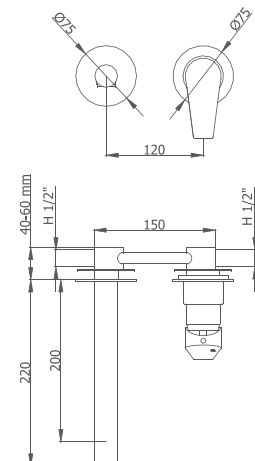

WINNER

PRODUCTO GANADOR

LAVABO MONOMANDO

44 510 440 cromo 85,10 €

con descargador automático todo latón
44 512 440 cromo 98,80 €

CON AIREADOR OSCILANTE

LAVABO MONOMANDO CASCADA
Caudal de agua limitado a 6l/min

44 520 440 cromo 89,60 €

con descargador automático todo latón
44 522 440 cromo 103,30 €

ALCANCE SALIDA DE AGUA

Con limitador de caudal a 6 l/m,
evitando salpicaduras de agua.

PRESIÓN (BAR)	0,5	1	1,5	2	2,5	3
ALCANCE (mm)	175	210	230	230	230	230

LAVABO MONOMANDO DE EMPOTRAR
Doble plafón

44 535 440 cromo 220,40 €

con válvula clic-clac
44 537 440 cromo 239,00 €