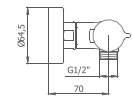

TERMOSTÁTICA DE DUCHA

sin equipo
44 310 440 cromo 137,10 €

con equipo: ducha 2 funciones, flexo Silver y soporte
44 315 440 cromo 175,80 €