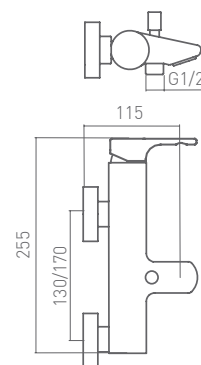

DUCHA MONOMANDO **TENDER GREEN**

Con equipo ecológico: mango de ducha 1 función con caudal de agua limitado a 9l/min, flexo latón y soporte

933 900 cromo

129,80 €