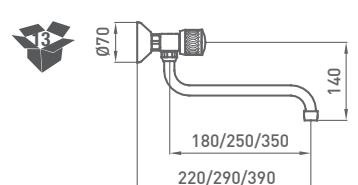

FREGADERA BATERÍA DE 15

Con caño de 180 mm - alcance desde pared 220 mm.		
2151746034	Cromo	64,60 €
Con caño de 250 mm - alcance desde pared 290 mm.		
2152446034	Cromo	65,10 €
Con caño de 350 mm - alcance desde pared 390 mm.		
215446034	Cromo	65,70 €