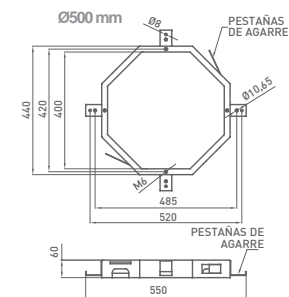

Ø380 mm - INOX

059 140 cromo

968,60 €

Ø500 mm - INOX

059 150 cromo

1.077,80 €

	PRESIÓN (BAR)	0	0,5	1	1,5	2	2,5	3	3,5
Ø380	CAUDAL (l/min)	0	10,5	15,8	19,4	22,1	24,3	26,3	28,4
Ø500	CAUDAL (l/min)	0	11,7	17,5	21,6	24,6	27,0	29,2	31,5