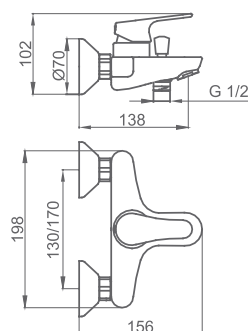

907 500 cromo

107,70 €

DUCHA MONOMANDO **ENTER GREEN**

Con equipo ecológico: mango de ducha 1 función con caudal de agua limitado a 9l/min, flexo latón y soporte

932 500 cromo

96,50 €

TENDER GREEN

BAÑO-DUCHA MONOMANDO **TENDER GREEN**