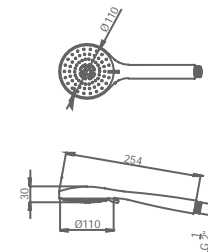

MANGO DE DUCHA VITA
Ø 120 mm. Con pulsador cascada y pulsador lluvia. Antical.