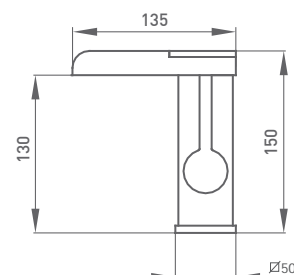

EL CUADRO PERFECTO

LAVABO MONOMANDO **KALA FONTANA**
 Altura 130 mm hasta salida de agua
 Caída de agua en cascada. Caudal limitado

818 700 cromo 260,10 €

con válvula clic-clac cuadrada

819 700 cromo 286,10 €