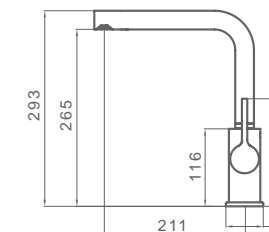

FREGADERA ETERNAL **BICOLORE**
CUERPO **NEGRO**

990 812 cuerpo negro-caño cromo

178,80 €