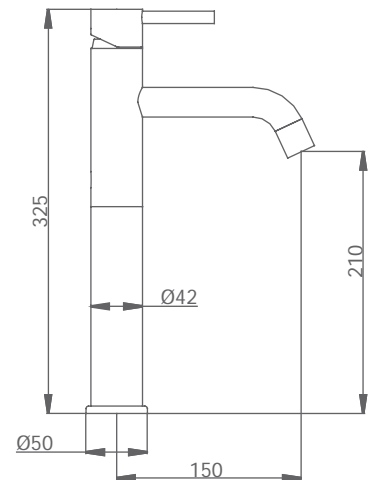

LAVABO MONOMANDO
Altura de 100 mm hasta aireador

46 515 460 cromo 133,50 €

con válvula clic-clac  46 517 460 cromo 152,10 €

LAVABO MONOMANDO
Altura de 210 mm hasta aireador

818 400 cromo 143,40 €

con válvula clic-clac  819 400 cromo 162,00 €