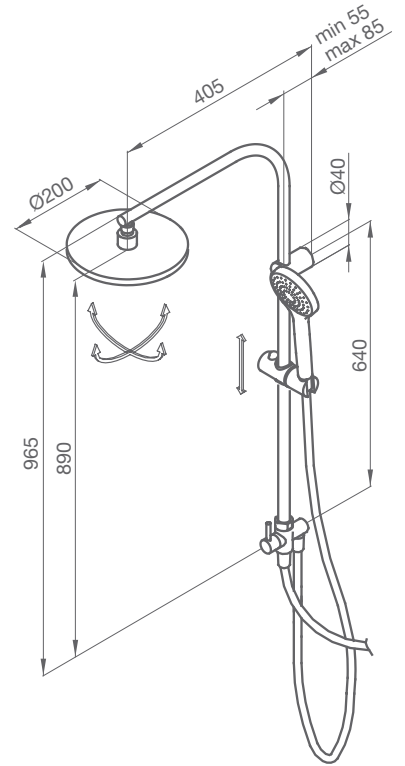

058 726

Cromo

201,60 €

CON ROCIADOR CUADRADO 250 mm

058 726 SQ

Cromo

212,10 €

COLUMNA DE DUCHA FIJA PARA GRIFO EXTERNO CON ACCESORIOS PREMIUM