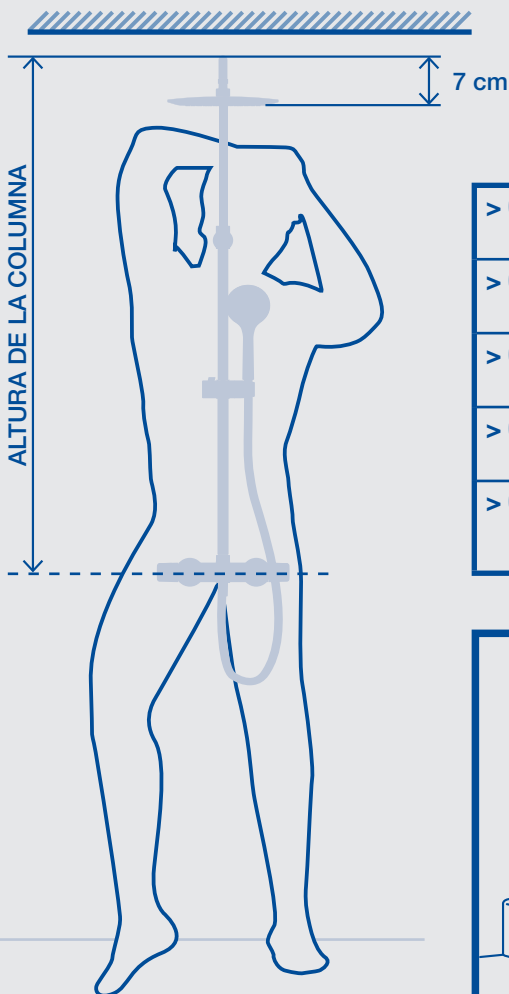

CHECKING COLUMNAS

LA SENSACIÓN DE LA LLUVIA EN LA DUCHA

Elija la columna que más le guste.

Mida la distancia desde las tomas al techo.

Compruebe que la columna elegida se adapta al espacio del que dispone.

	todas las SERIES	KALA	JOLIE	CLÁSICA
> Columnas FIJAS con termostática de DUCHA	965	1050	x	x
> Columnas FIJAS con termostática de DUCHA XL	1165	1250	x	x
> Columnas FIJAS con termostática de DUCHA XS	950	950	x	x
> Columnas TELESCÓPICAS con termostática de DUCHA	920-1200	920-1200	950-1300	800-1110
> Columnas TELESCÓPICAS con termostática de BAÑO	1310-1590	x	1300-1600	1210-1530

BAÑERA > DUCHA

¿Necesita más altura?

Prolongadores > página siguiente