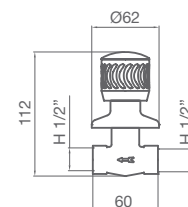

66,80 €

JUEGO LLAVES EMPOTRAR

2361246000 cromo

51,60 €

LLAVE EMPOTRAR (unidad)

2371246000 cromo

25,80 €

P.V.P. con **montura convencional**. Montura cerámica opcional bajo petición: incrementar **4,20 €** por maneta.