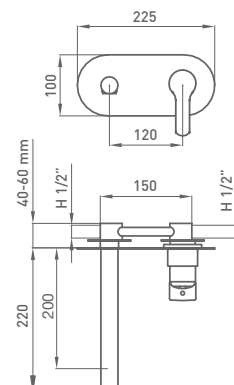

LAVABO MONOMANDO DE EMPOTRAR

920 900 cromo 233,90 €

con válvula clic-clac

922 900 cromo 252,50 €