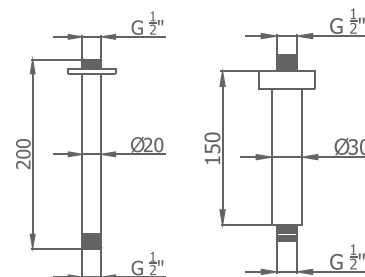

BRAZO CILÍNDRICO A TECHO

058 140 cromo - Ø20 - L 200 mm

25,70 €

058 137 cromo - Ø30 - L 150 mm reforzado

46,90 €