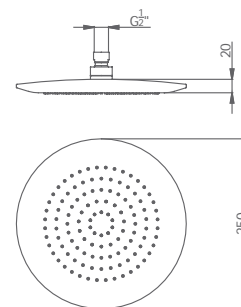

HIDRO · ROCIADORES

LA SENSACION DE LA LLUVIA EN LA DUCHA

ROCIADOR PLOT Antical. Rótula 1/2" hembra

Ø200 mm - ABS

058 173 cromo

39,20 €

Ø250 mm - ABS

058 215 cromo

56,10 €

	PRESIÓN	0	0,5	1	1,5	2	2,5	3	3,5
Ø200	CAUDAL (l/min)	0	10	15	18,5	21	23	25	27
Ø250	CAUDAL (l/min)	0	10,5	15,8	19,4	22,1	24,3	26,3	28,4

ROCIADOR SNOW

Con superficie blanca que hace invisibles las manchas de cal. Rótula 1/2" hembra.

Ø250 mm - ABS

058 216 cromo-blanco

73,40 €

PRESIÓN (bar)	0	0,5	1	1,5	2	2,5	3	3,5
CAUDAL (l/min)	0	8,4	11,6	14,3	16,6	18,7	20,5	22,2