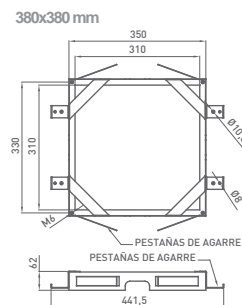

380x380 mm - INOX

059 160 cromo

990,40 €

500x500 mm - INOX

059 170 cromo

1.102,80 €

	PRESIÓN (BAR)	0	0,5	1	1,5	2	2,5	3	3,5
Ø380	CAUDAL (l/min)	0	10,5	15,8	19,4	22,1	24,3	26,3	28,4
Ø500	CAUDAL (l/min)	0	11,7	17,5	21,6	24,6	27,0	29,2	31,5