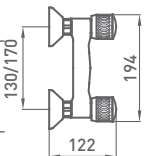

FREGADERA BATERÍA DE 15

Con caño de 180 mm - alcance desde pared 220 mm.		
2151746034	Cromo	64,60 €
Con caño de 250 mm - alcance desde pared 290 mm.		
2152446034	Cromo	65,10 €
Con caño de 350 mm - alcance desde pared 390 mm.		
215446034	Cromo	65,70 €