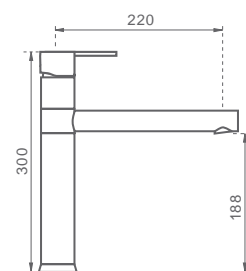

FREGADERA HORIZONTAL **TIME GREEN**

Caño giratorio

939 100 cromo

132,80 €