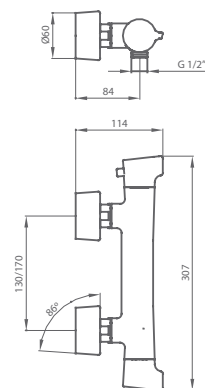

TERMOSTÁTICA DE BAÑO-DUCHA

Con aireador invisible. Desviador en maneta caudal.

sin equipo
104 600 cromo **236,60 €**

con equipo: mango de ducha de 5 funciones, flexo Silver y soporte
105 600 cromo **312,90 €**

desviador en maneta caudal

GRB live
TEMPERATURA CONSTANTE