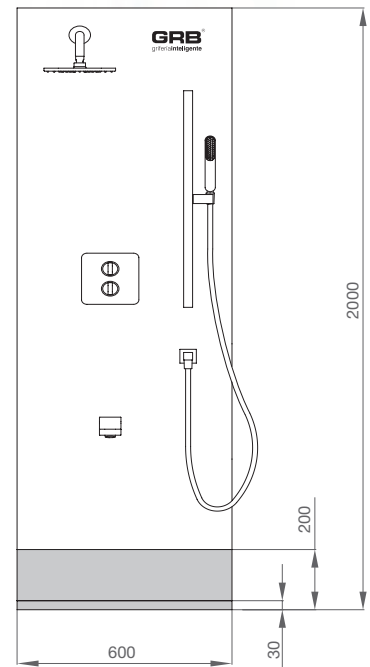

MÓDULO 60G

Ref. 000 960
Para grifos de empotrar