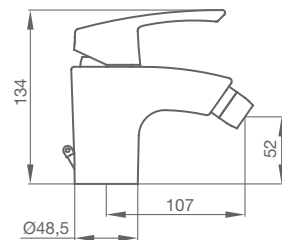

BIDÉ MONOMANDO

50 710 500 cromo 105,10 €

con descargador automático todo latón

50 712 500 cromo 118,80 €

SIN DESCARGADOR

CON DESCARGADOR

COLECCIÓN DE BIDÉS DE EMPOTRAR Y NO EMPOTRABLES EN **intimixer**® >> páginas 122 a 135

intimixer®

Gama con patente internacional®