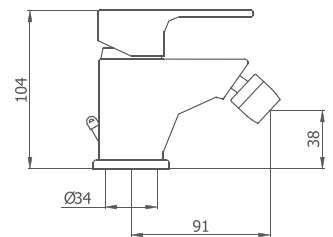

BIDÉ MONOMANDO ECOLÓGICO

AHORRO DE AGUA HASTA UN 50%.

880 900 cromo 47,60 €

Con descargador automático PVC.

882 900 cromo 53,60 €

1. **AHORRO X3:**
2. CON LIMITADOR DE CAUDAL 9 l/min.
   - INDICA APERTURA "CLIC" AL 60%.
   - ABRE DESDE AGUA FRÍA.

DUCHA MONOMANDO ECOLÓGICO

CON EQUIPO: MANGO 1 FUNCIÓN, FLEXO LATÓN Y SOPORTE.
AHORRO DE AGUA HASTA UN 35%.

890 900 cromo 62,80 €

1. **AHORRO X3:**
2. CON LIMITADOR DE CAUDAL 9 l/min.
   - INDICA APERTURA "CLIC" AL 60%.
   - ABRE DESDE AGUA FRÍA.