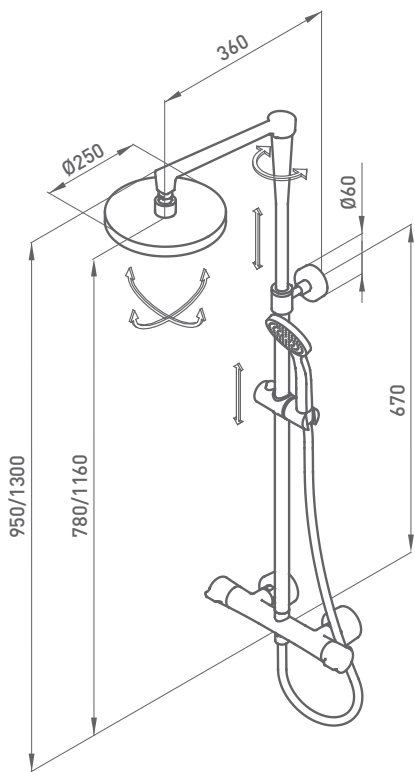

TERMOSTÁTICA DE DUCHA **JOLIE**
CON COLUMNA TELESCÓPICA

CON ROCIADOR Ø250 mm WHITE SNOW

109 600 SW cromo 664,20 €

CON ROCIADOR Ø250 mm WHITE SNOW
Versión NO TERMOSTÁTICA

109 600 SW NT cromo 664,20 €

CON ROCIADOR LED Ø300 mm AUTOALIMENTADO
El LED se activa con la caída de agua

109 600 cromo 834,30 €