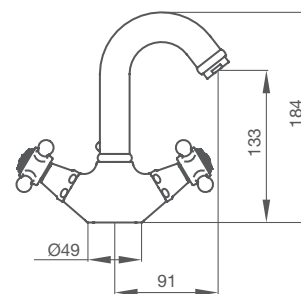

LAVABO MONOBLOC 1866

211 190	chromo	111,90 €
211 199	latón viejo	174,70 €
212 190	chromo (con descargador automático, todo de latón)	125,70 €
212 199	latón viejo (con válvula clic-clac)	214,20 €