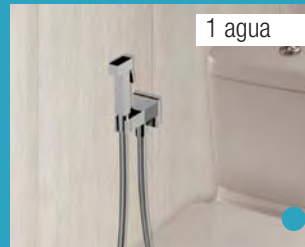

BIDÉ MONOMANDO

☒ 915 500 cromo 56,50 €

con descargador automático todo latón
☒ 917 500 cromo 70,00 €

COLECCIÓN DE BIDÉS DE EMPOTRAR Y NO EMPOTRABLES EN **intimixer**® >> páginas 122 a 135

intimixer®

Gama con patente internacional®

horizontal

vertical

progresivo

1 agua

1 agua + wc