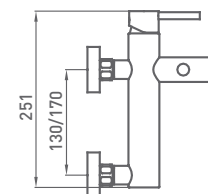

TIME

ATEMPORALIDAD EN EL BAÑO

TERMOSTÁTICA DE DUCHA

sin equipo		
129 700	cromo	161,20 €

con equipo: mango de ducha 3 funciones, flexo Silver y soporte		
128 700	cromo	198,00 €

GRB live
TEMPERATURA CONSTANTE

DUCHA MONOMANDO

sin equipo		
829 400	cromo	104,30 €

con equipo: mango de ducha 3 funciones, flexo Silver y soporte		
830 400	cromo	141,20 €

TERMOSTÁTICA DE BAÑO-DUCHA Con desviador en maneta caudal

sin equipo		
104 700	cromo	208,90 €

con equipo: mango de ducha 3 funciones, flexo Silver y soporte		
107 700	cromo	245,70 €

GRB live
TEMPERATURA CONSTANTE

BAÑO-DUCHA MONOMANDO

sin equipo		
804 400	cromo	181,80 €

con equipo: mango de ducha 3 funciones, flexo Silver y soporte		
805 400	cromo	218,60 €