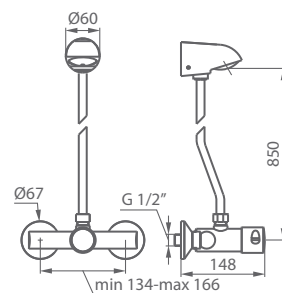

DUCHA EXTERIOR TEMPORIZADA **2 AGUAS** CON COLUMNA Y ROCIADOR

Con temporización de **15 segundos**

938 500 cromo

294,10 €

HIDRO · ROCIADORES

Rociadores para estas duchas de empotrar

En sección Hidro págs. 288 a 302