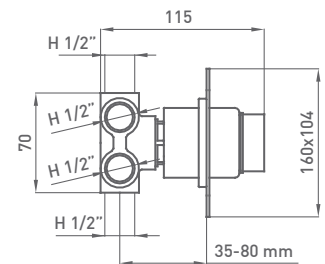

TERMOSTÁTICA DE EMPOTRAR

Sin cierre

1 salida-cromo		
137 800	COMPLETA	238,80 €
137 800-01	MECANISMO EMPOTRABLE	165,40 €
137 800-02	PLAFÓN	79,60 €

DESVIADOR CON CIERRE

2 salidas-cromo		
135 800	COMPLETA	189,10 €
135 800-01	MECANISMO EMPOTRABLE	115,80 €
135 800-02	PLAFÓN	79,60 €

3 salidas-cromo		
136 800	COMPLETA	193,30 €
136 800-01	MECANISMO EMPOTRABLE	120,00 €
136 800-02	PLAFÓN	79,60 €