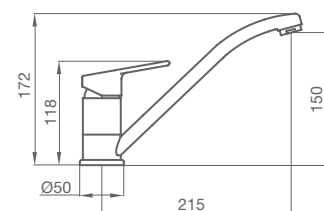

DUCHA MONOMANDO

Con equipo: mango ducha 1 función, flexo metálico y soporte

10 325 100 cromo

59,30 €

BAÑO DUCHA MONOMANDO

Con equipo: mango ducha 1 función, flexo metálico y soporte

10 225 100 cromo

74,30 €

COCINAS

FREGADERA VERTICAL CAÑO GIRATORIO

10 860 100 cromo

66,60 €

FREGADERA HORIZONTAL CAÑO GIRATORIO

10 862 100 cromo

60,00 €