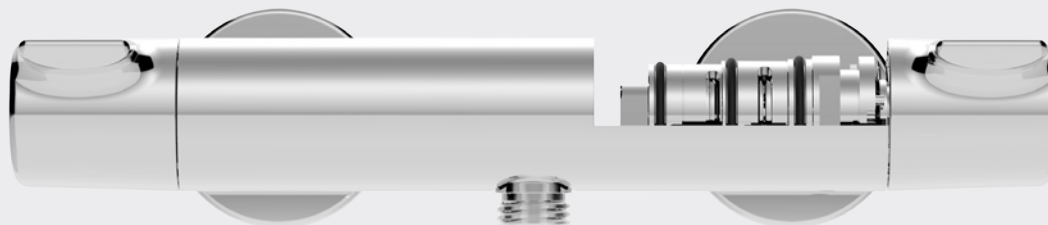

GRB live
TEMPERATURA CONSTANTE

tecnología exclusiva de última generación