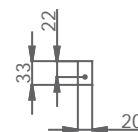

KIT BARRA KEY + MANGO ENTER

Con barra Key L 790 mm y Ø25 mm.
Mango de ducha Enter antical 1 función.
Flexo Inox L 175 cm.

055 034 cromo

60,50 €