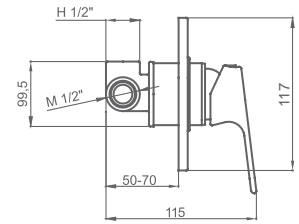

MONOMANDO DE EMPOTRAR
1 salida

chromo

- 431 500 COMPLETA
- 431 500-01 MECANISMO EMPOTRABLE
- 431 500-02 PLAFÓN Y MANETA

53,80 €

37,10 €

21,70 €