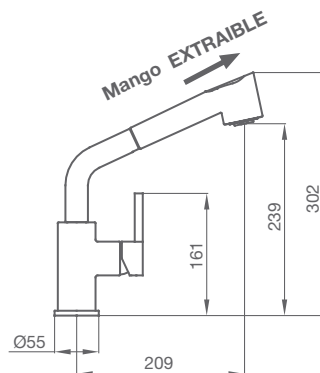

**FREGADERA ETERNAL BOCA EXTRAÍBLE
CAÑO FORMA**

Mango 1 función
Salida de flexo entre 50-70 cm

995 900 cromo

189,60 €

**FREGADERA ETERNAL BOCA EXTRAÍBLE
CAÑO CURVO**

Mango 2 funciones
Salida de flexo entre 50-70 cm

55 825 550 cromo

208,50 €

**FREGADERA ETERNAL MANGO EXTRAÍBLE
BIGGER**

Mango 2 funciones. Antical
Salida de flexo entre 50-70 cm

986 900 cromo

183,90 €

FREGADERA ETERNAL MANGO EXTRAÍBLE

Mango 2 funciones. Antical
Salida de flexo entre 50-70 cm

985 900 cromo

202,00 €