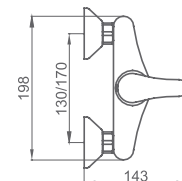

DUCHA MONOMANDO

con equipo: mango de ducha 1 función, flexo latón y soporte
930 500 cromo 91,10 €

BAÑO-DUCHA MONOMANDO

con equipo: mango de ducha 1 función, flexo latón y soporte
905 500 cromo 102,10 €

**MONOMANDO DE DUCHA ENTERPLUS
CON COLUMNA FIJA EXTERNA**

CON ROCIADOR Ø250 mm TODO CROMO

35 466 350 cromo 266,50 €

CON ROCIADOR CUADRADO ABS 250 mm

35 466 350 SQ cromo 276,80 €