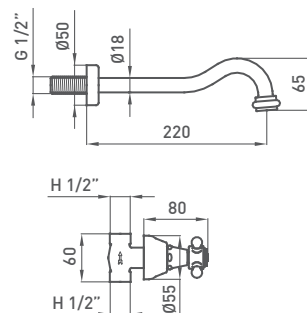

LAVABO DE EMPOTRAR 1866

224 190 cromo 159,50 €

224 199 latón viejo 214,50 €

225 190 cromo (con válvula clic-clac) 178,10 €

225 199 latón viejo (con válvula clic-clac) 254,00 €