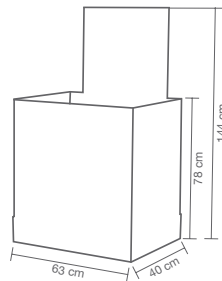

BOX 4 unidades