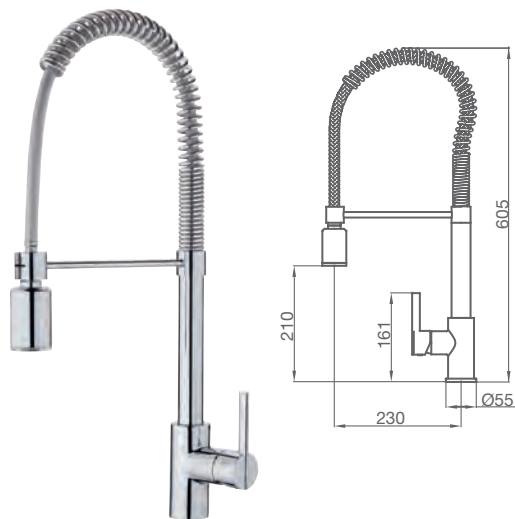

FREGADERA ETERNAL CON CAÑO INDUSTRIAL LED

Mango ABS 1 función: soft
Sólo apta para uso doméstico

998 500 cromo

265,20 €

Mango LED

El led cambia de color, indicando la temperatura del agua.

<36°

AZUL: agua fría

36°-38°

MORADO: agua templada

>38°

ROJO: agua caliente

¿cómo funciona el mango LED?