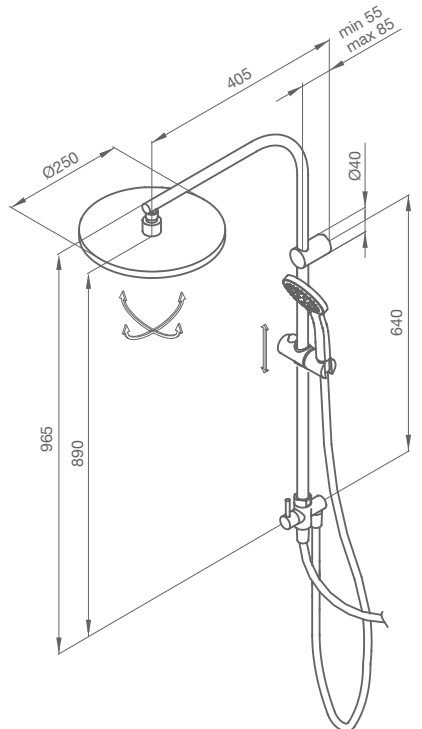

COLUMNA DE DUCHA FIJA PARA GRIFO EXTERNO CON ACCESORIOS PREMIUM

LLUVIA
120 puntos salida

ANTICAL

CON ROCIADOR Ø250 mm Snow

058 764

Cromo

232,60 €

CON ROCIADOR CUADRADO 250 mm

058 764 SQ

Cromo

225,70 €