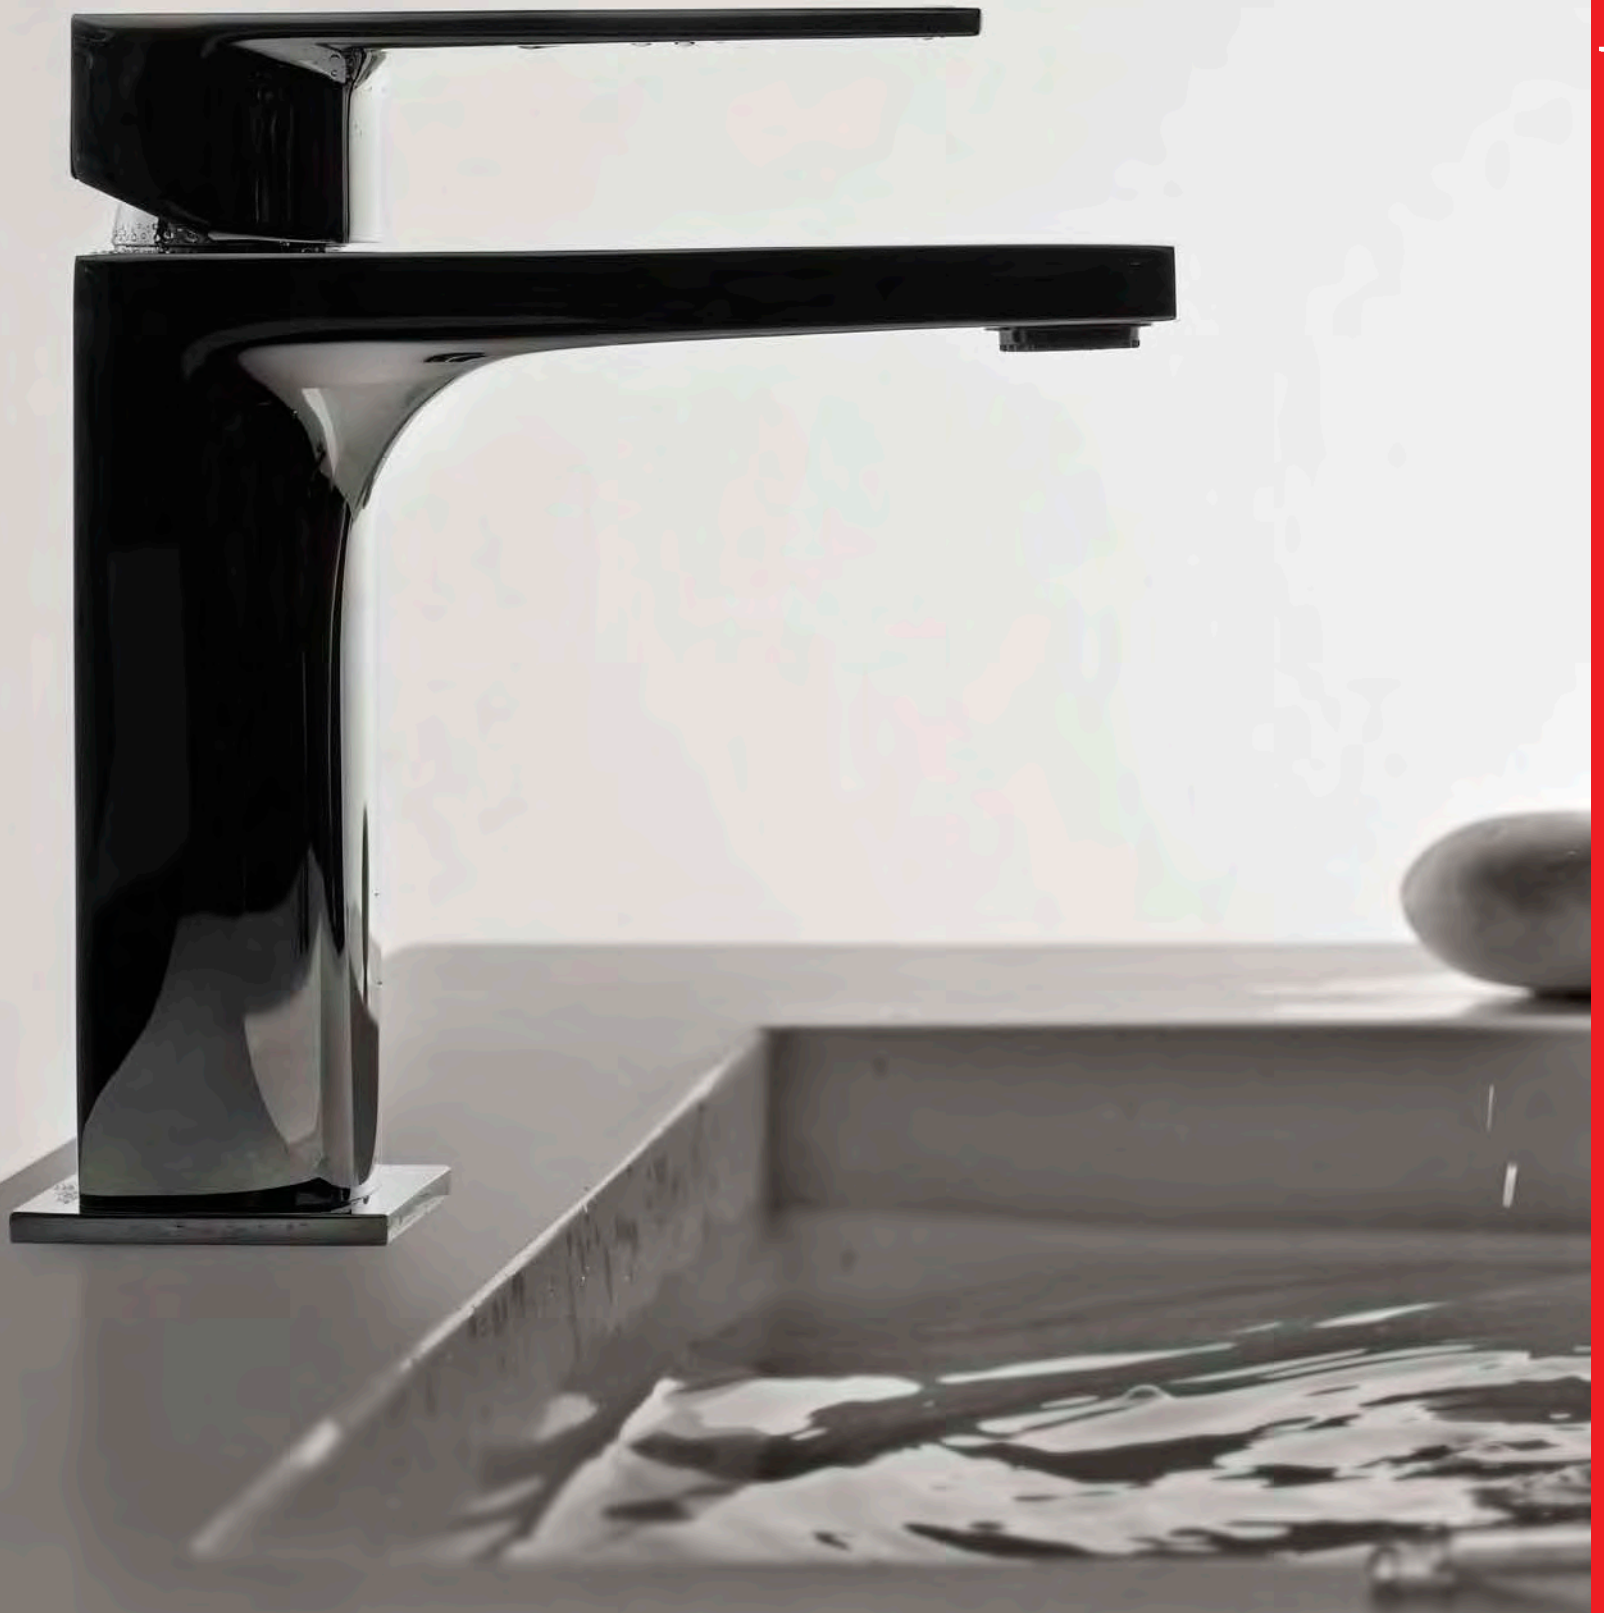

LAVABO MONOMANDO KALA
121,30 € - Ref.: 60 510 600

PREMIER PREMIUM
SOLIDEZ Y FUERZA

PREMIER

LAVABO MONOMANDO
PREMIER CASCADA

110,20 € - Ref.: 50 520 500

GRB mixers | 61

PREMIER
SOLIDEZ Y FUERZA

LAVABO MONOMANDO CASCADA
Altura 95 mm hasta salida de agua.
Caudal de agua limitado a 6L/min