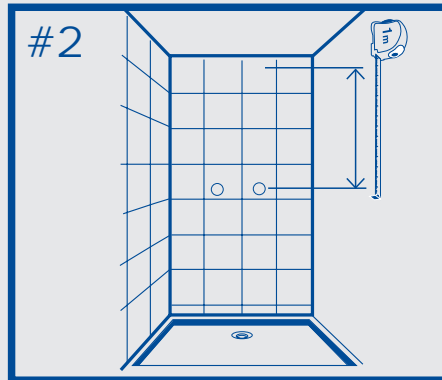

CHECKING COLUMNAS

LA SENSACIÓN DE LA LLUVIA EN LA DUCHA

Elija la columna que más le guste.

Mida la distancia desde las tomas al techo.

Compruebe que la columna elegida se adapta al espacio del que dispone.

	todas las SERIES	KALA	JOLIE	CLÁSICA
> Columnas FIJAS con termostática de DUCHA	965	1050	x	x
> Columnas FIJAS con termostática de DUCHA XL	1165	1250	x	x
> Columnas FIJAS con termostática de DUCHA XS	950	950	x	x
> Columnas TELESCÓPICAS con termostática de DUCHA	920-1200	920-1200	950-1300	800-1110
> Columnas TELESCÓPICAS con termostática de BAÑO	1310-1590	x	1300-1600	1210-1530

BAÑERA > DUCHA

¿Necesita más altura?

Prolongadores > página siguiente