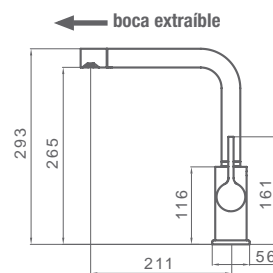

**FREGADERA ETERNAL BOCA EXTRAÍBLE
CAÑO FORMA**

Mango 1 función
Salida de flexo entre 50-70 cm

995 900 cromo

189,60 €

**FREGADERA ETERNAL BOCA EXTRAÍBLE
CAÑO CURVO**

Mango 2 funciones
Salida de flexo entre 50-70 cm