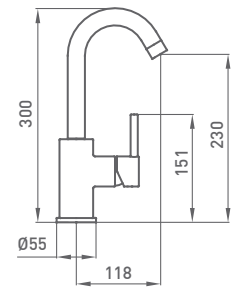

LAVABO MONOMANDO CON CAÑO GIRATORIO

Altura de 230 mm hasta aireador

850 400 cromo 122,70 €

con válvula clic-clac

852 400 cromo 141,30 €