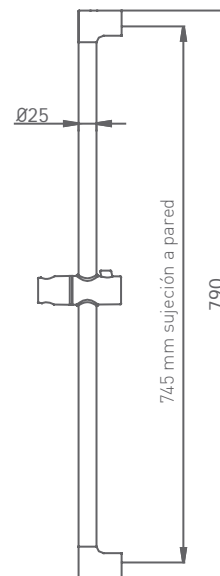

055 034 cromo

60,50 €

KIT BARRA KEY + MANGO WINNER

Con barra Key L 790 mm y Ø25 mm.
Mango de ducha Winner antical 3 funciones.
Flexo Inox L 175 cm.

055 033 cromo

64,00 €

HIDRO · KITS BARRAS DE DUCHA

LA SENSACIÓN DE LA LLUVIA EN LA DUCHA