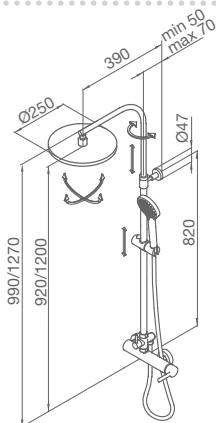

941 900 cromo 292,80 €

CON ROCIADOR CUADRADO ABS Ø 250 mm

941 900 SQ cromo 303,30 €

FIJA XL

CON ROCIADOR Ø250 mm TODO CROMO

941 900 XL cromo 305,10 €

CON ROCIADOR CUADRADO ABS Ø 250 mm

941 900 XL SQ cromo 315,60 €