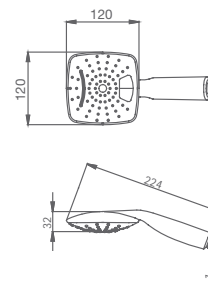

MANGO DE DUCHA WINNER Ø110 mm
Ø110 mm - 3 funciones. Antical.

059 600 cromo 18,60 €

PRESIÓN (BAR)		0	0,5	1	1,5	2	2,5	3	3,5
CAU- DAL (l/min)	LLUVIA	0	4,6	6,3	7,8	8,9	10,2	11,3	12,2
	JET	0	3,6	4,5	5,5	6,5	7,4	8,0	8,8
	MASAJE	0	4,3	5,6	6,8	8,0	9,0	9,8	10,7

MANGO DE DUCHA VITA
Ø 120 mm. Con pulsador cascada y pulsador lluvia. Antical.

05 010 001 cromo 19,40 €

PRESIÓN (BAR)		0	0,5	1	1,5	2	2,5	3	3,5
CAUDAL (l/min)	LLUVIA	0	4,5	6,2	7,3	8,1	8,8	9,6	10,2
	CASCADA	0	5,5	7,3	8,6	10,1	11,2	12,2	13,1

MANGO DE DUCHA VITA CUADRADO
Con pulsador cascada y pulsador lluvia. Antical.
Ø120mm

05 010 002 cromo 19,40 €

PRESIÓN (BAR)		0	0,5	1	1,5	2	2,5	3	3,5
CAUDAL (l/min)	LLUVIA	0	4,5	6,2	7,3	8,1	8,8	9,6	10,2
	CASCADA	0	5,5	7,3	8,6	10,1	11,2	12,2	13,1