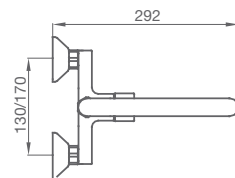

MONOMANDO FREGADERA PARED
CAÑO ALTO
Caño giratorio

15 960 150 cromo

82,00 €