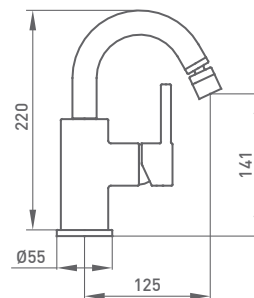

815 400 cromo 97,30 €

con descargador automático todo latón

817 400 cromo 111,10 €

BIDÉ MONOMANDO CAÑO GIRATORIO

870 400 cromo 122,70 €

con descargador automático todo latón

872 400 cromo 141,30 €

COLECCIÓN DE BIDÉS DE EMPOTRAR Y NO EMPOTRABLES EN **intimixer**® >> páginas 122 a 135