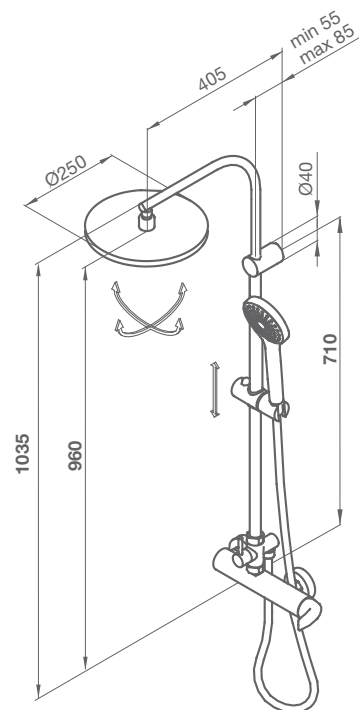

DUCHA MONOMANDO PREMIER
CON COLUMNA FIJA