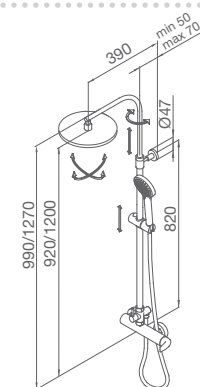

TELESCÓPICA

CON ROCIADOR Ø250 mm WHITE SNOW

50 465 500 TL cromo 419,00 €

CON ROCIADOR CUADRADO Ø 250 mm

50 465 500 TL SQ cromo 412,20 €

TERMOSTÁTICA DE DUCHA PREMIER CON COLUMNA FIJA

CON ROCIADOR Ø250 mm WHITE SNOW