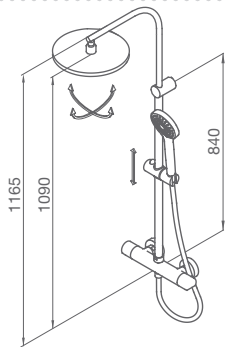

119 800 SQ cromo 446,40 €

FIJA XL

CON ROCIADOR Ø250 mm

119 800 XL cromo 448,10 €

CON ROCIADOR CUADRADO \square 250 mm

119 800 XL SQ cromo 458,60 €

TELESCÓPICA

CON ROCIADOR Ø250 mm