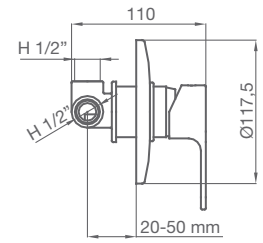

400,00 €

MONOMANDO DE EMPOTRAR

1 salida-cromo
331 900

54,00 €

MECANISMO EMPOTRABLE

MONOMANDO DE EMPOTRAR

2 salidas-cromo
332 900

113,80 €