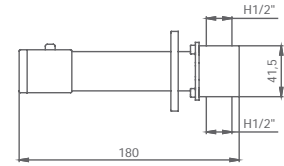

intimixer®

MEZCLADOR >>

intimer® MEZCLADOR PROGRESIVO 2 aguas

con equipo: mango FRESH y flexo SILVER 1,25m antitorsión
08 225 100 cromo

161,20 €

producto para EXPOSICIÓN >> página 131

seleccione TOALLERO OPCIONAL >> página 133