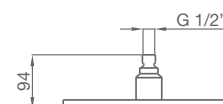

ROCIADOR DAYLIGHT CON LED BLANCO
Antical. Rótula 1/2" hembra. LEDS autoalimentados

300x300 mm - ABS

058 271 cromo

243,50 €

PRESIÓN (BAR)	0	0,5	1	1,5	2	2,5	3	3,5
CAUDAL (l/min)	0	10	15	18,5	21	23	25	27