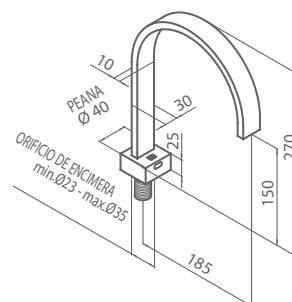

Con transformador 9V
341 300 cromo 399,10 €

CAÑO ELECTRÓNICO **FLAT** UNA ENTRADA DE AGUA

Salida con aireador forma rectangular.

Con batería 9V
072 100 cromo 488,20 €

Con transformador 9V
072 110 cromo 488,20 €