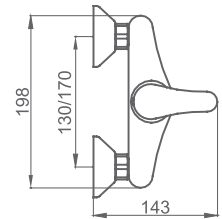

BAÑO-DUCHA MONOMANDO

con equipo: mango de ducha 1 función, flexo latón y soporte
905 500 cromo 102,10 €