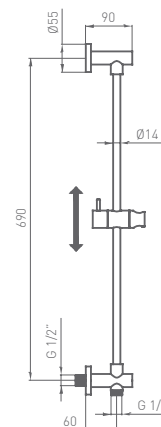

HIDRO · BARRAS DE DUCHA

LA SENSACIÓN DE LA LLUVIA EN LA DUCHA

Longitud 770 mm - Soporte ABS y barra metálica

058 545 cromo

38,80 €

∅ SOPORTE

Longitud 630 mm - Soporte ABS y barra metálica

053 800 cromo

22,40 €

∅ SOPORTE

Longitud 610 mm - Soporte y barra latón

052 600 cromo

124,40 €

052 699 latón viejo

170,50 €

∅ SOPORTE

Longitud 690 mm - Soporte latón y barra latón

058 540 cromo

231,80 €

∅ SOPORTE