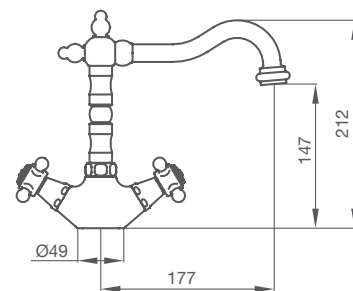

LAVABO MONOBLOC 1866 CAÑO RETRO

211 700	chromo	147,80 €
211 799	latón viejo	199,50 €
212 700	chromo (con descargador automático, todo de latón)	161,60 €
212 799	latón viejo (con válvula clic-clac)	239,00 €