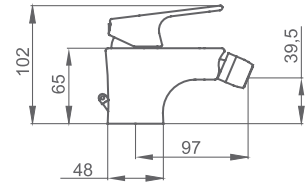

BIDÉ MONOMANDO

☒ 915 500 cromo 56,50 €

con descargador automático todo latón
☒ 917 500 cromo 70,00 €