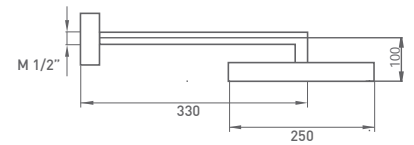

rociador Ø250 mm - brazo L 330 mm

05 027 002 cromo

109,10 €

ROCIADOR SLIM + BRAZO MINIMAL
Rótula orientable