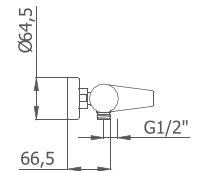

soporte
deslizante

2F
mango
Vita

flexo
Silver

LLUVIA
120 puntos salida

ANTICAL

CON ROCIADOR CUADRADO ABS \varnothing 250 mm

44 466 440 cromo

330,20 €