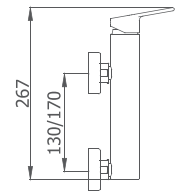

soporte
deslizante

2F
mango
Vita

flexo
Silver

LLUVIA
120 puntos salida

ANTICAL

CON ROCIADOR CUADRADO ABS \varnothing 250 mm

44 466 440 cromo

330,20 €