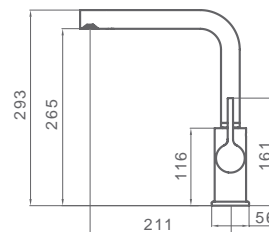

990 910 blanco

188,00 €

FREGADERA ETERNAL **NEGRO INTEGRAL**
CAÑO FORMA

990 911 negro

188,00 €

FREGADERA ETERNAL **BICOLORE**
CUERPO **BLANCO**

990 801 cuerpo blanco-caño cromo

178,80 €