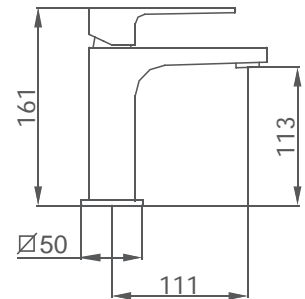

60 510 600 cromo 121,30 €

con válvula clic-clac cuadrada

60 512 600 cromo 147,30 €

LAVABO MONOMANDO
Altura de 258 mm hasta aireador