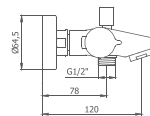

TERMOSTÁTICA DE BAÑO-DUCHA

sin equipo
44 210 440 cromo 173,30 €

con equipo: ducha 2 funciones, flexo Silver y soporte
44 215 440 cromo 212,10 €