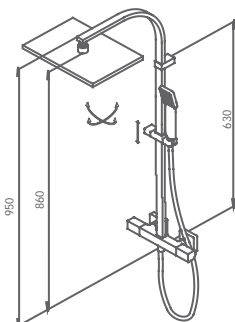

FIJA XS

CON ROCIADOR RECTANGULAR ABS \varnothing 250x350 mm

60 449 600 XS

Cromo

500,30 €

KALA

EL CUADRO PERFECTO

TERMOSTÁTICA DE EMPOTRAR Con desviador y cierre