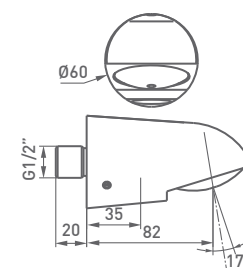

ROCIADOR ANTIVANDÁLICO
Latón

059 776 cromo

73,50 €