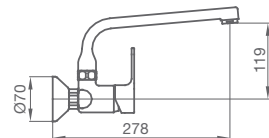

MONOMANDO FREGADERA PARED
CAÑO ALTO
Caño giratorio

15 960 150 cromo

82,00 €