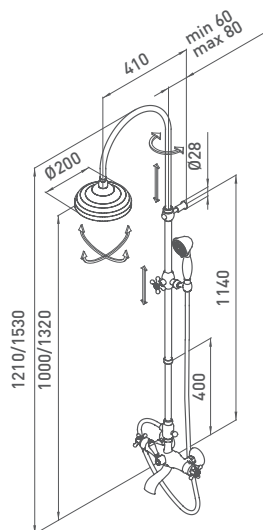

CON TERMOSTÁTICA DE DUCHA 1866

128 190	Cromo	950,50 €
128 199	Latón viejo (con mango 1F, todo latón)	1.223,60 €