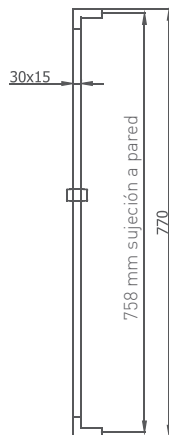

Longitud 770 mm - Soporte ABS y barra metálica

058 545 cromo

38,80 €

∅ SOPORTE

BARRA UNIVERSAL CON JABONERA
Ø25 mm

Longitud 630 mm - Soporte ABS y barra metálica

053 800 cromo

22,40 €

∅ SOPORTE