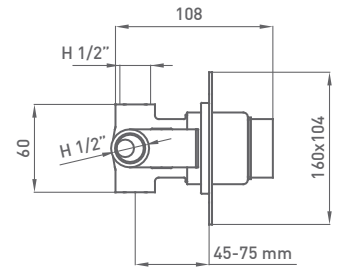

MECANISMO EMPOTRABLE