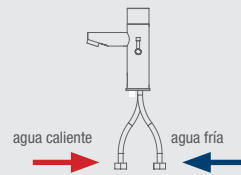

249

LAVABO ELECTRÓNICO **TIME**
DOS ENTRADAS DE AGUA. CON MEZCLADOR

Con batería 9V
350 300 cromo 428,70 €

Con transformador 9V
351 300 cromo 428,70 €

LAVABO ELECTRÓNICO DOS ENTRADAS DE AGUA

Incorpora un mezclador de agua para ajustar a la temperatura deseada.