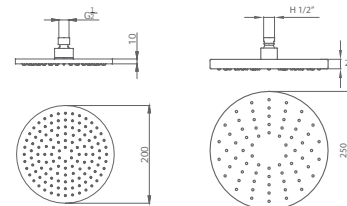

Ø200 mm - ABS

058 173 cromo

39,20 €

Ø250 mm - ABS

058 215 cromo

56,10 €

	PRESIÓN	0	0,5	1	1,5	2	2,5	3	3,5
Ø200	CAUDAL (l/min)	0	10	15	18,5	21	23	25	27
Ø250	CAUDAL (l/min)	0	10,5	15,8	19,4	22,1	24,3	26,3	28,4

ROCIADOR SNOW

Con superficie blanca que hace invisibles las manchas de cal. Rótula 1/2" hembra.

Ø250 mm - ABS

058 216 cromo-blanco

73,40 €

PRESIÓN (bar)	0	0,5	1	1,5	2	2,5	3	3,5
CAUDAL (l/min)	0	8,4	11,6	14,3	16,6	18,7	20,5	22,2