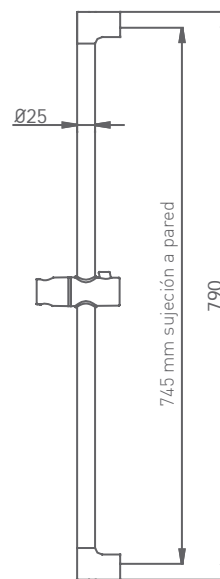

KIT BARRA KEY + MANGO ENTER

Con barra Key L 790 mm y Ø25 mm.
Mango de ducha Enter antical 1 función.
Flexo Inox L 175 cm.

055 034 cromo

60,50 €