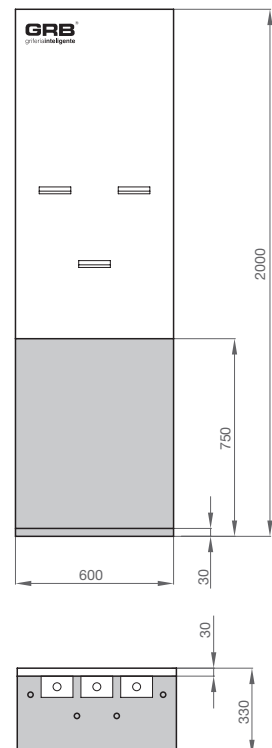

MÓDULO madera 60A

Ref. 000 900

BOX madera 60E

Ref. 000 940

MÓDULO MiniA

Ref. 000 895

Sobremesa - Todas las series

PEANA