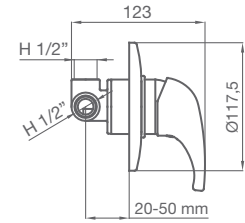

MONOMANDO DE EMPOTRAR
1 salida

1 salida-cromo		
	531 000	COMPLETA
	531 000-01	MECANISMO EMPOTRABLE
	531 000-02	PLAFÓN Y MANETA

55,50€
37,90€
23,30€