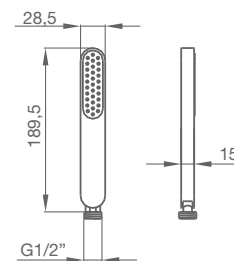

MANGO DE DUCHA DREAM
1 función. Antical.

058 518 cromo

21,40 €

PRESIÓN (BAR)	0	0,5	1	1,5	2	2,5	3	3,5
CAUDAL (l/min)	0	6	8,1	10,1	11,8	13,4	14,6	15,9

MANGO DE DUCHA TOY CROMOTERAPIA
Ø112 mm - 2 funciones. Antical.