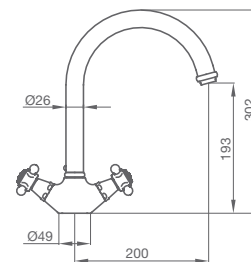

FREGADERA MONOBLOC 1866 CAÑO CURVO

235 190 cromo
235 199 latón viejo

129,10 €
196,60 €