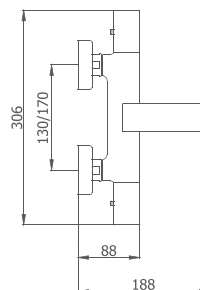

TERMOSTÁTICA DE BAÑO-DUCHA Con desviador en maneta caudal

sin equipo
60 210 600 cromo 253,40 €

con equipo: ducha 1 función, flexo silver y soporte
60 215 600 cromo 292,40 €