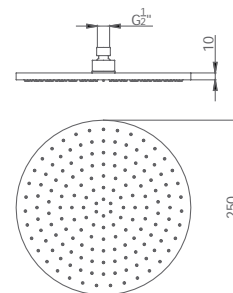

ROCIADOR AIR SYSTEM
Antical. Rótula 1/2" hembra

Ø250 mm - INOX

058 262 cromo

137,90 €

Ø300 mm - INOX

058 263 cromo

198,90 €

PRESIÓN	0	0,5	1	1,5	2	2,5	3	3,5
CAUDAL (l/min)	0	8	11,9	14,7	16,7	18,4	19,9	21,4

ROCIADOR SLIM

Diseño extremadamente delgado. Antical. Rótula 1/2" hembra. 2 mm espesor

Ø250 mm - INOX

05 020 002 cromo

117,30 €

PRESIÓN (bar)	0	0,5	1	1,5	2	2,5	3	3,5
CAUDAL (l/min)	0	8,4	11,6	14,3	16,6	18,7	20,5	22,2