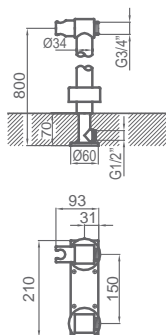

COLUMNAS A PAVIMENTO

COLUMNA A PAVIMENTO CON
SOPORTE

075 100 cromo 434,30 €