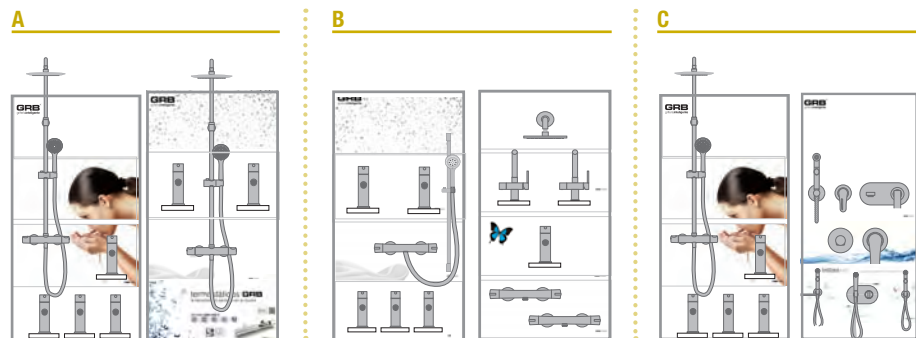

2 paneles

PARED	
Dimensiones (mm)	
Altura	1500
Anchura	1440
Profundidad	100
Distancia entre paneles	40
Altura de instalación	2100

ISLA DOBLE	
Dimensiones (mm)	
Altura	1800
Anchura	700
Profundidad	100