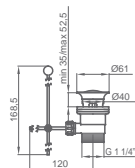

081 124 cromo varilla horizontal estándar de 13 cm. 13,80 €

081 130 cromo varilla horizontal estándar de 27 cm. 21,10 €