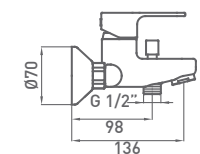

BAÑO-DUCHA MONOMANDO ECOLÓGICO

CON EQUIPO: MANGO 1 FUNCIÓN, FLEXO LATÓN Y SOPORTE.
AHORRO DE AGUA HASTA UN 35%.

860 900 cromo 77,80 €

1. **AHORRO X3:**
2. CON LIMITADOR DE CAUDAL 9 l/min.
   - INDICA APERTURA "CLIC" AL 60%.
   - ABRE DESDE AGUA FRÍA.