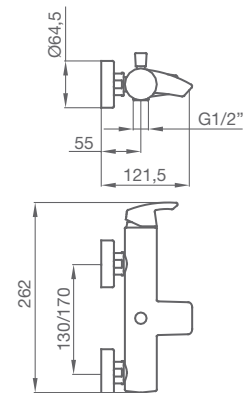

TERMOSTÁTICA DE BAÑO-DUCHA
Con caída de agua en cascada.
Con desviador en maneta caudal.

sin equipo
50 210 500 cromo 196,70 €

con equipo: ducha 3 funciones, flexo Silver y soporte
50 215 500 cromo 233,50 €

GRB live
TEMPERATURA CONSTANTE

BAÑO-DUCHA MONOMANDO
Con caída de agua en cascada.

sin equipo
50 236 500 cromo 132,20 €

con equipo: ducha 3 funciones, flexo Silver y soporte
50 225 500 cromo 169,00 €

GRB live
TEMPERATURA CONSTANTE

tecnología exclusiva de última generación

PRODUCTO SEGURO

0K° AUTOCALIBRADO

BAJA PRESIÓN

PROTECCIÓN ANTICAL