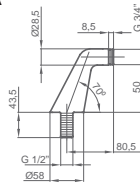

JUEGO CODOS BAÑERA

094 000 cromo 60,30 €

094 099 latón viejo 89,40 €

LLAVES DE CORTE