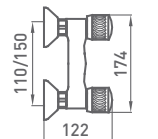

FREGADERA BATERÍA DE 13

Con caño de 180 mm - alcance desde pared 220 mm.		
2131746034	Cromo	64,20 €
Con caño de 250 mm - alcance desde pared 290 mm.		
2132446034	Cromo	64,80 €
Con caño de 350 mm - alcance desde pared 390 mm.		
2133446034	Cromo	65,30 €