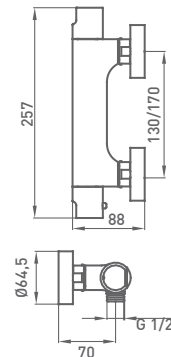

TERMOSTÁTICA DE DUCHA **PRIME** CON COLUMNA **EXTERNA FIJA**

LLUVIA
110 puntos salida

ANTICAL

GRB live
TEMPERATURA CONSTANTE

CON ROCIADOR Ø200 mm TODO CROMO

39 426 390

cromo

304,80 €