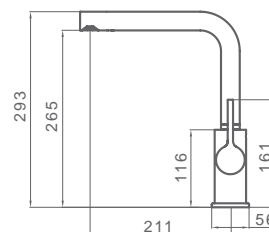

990 910 blanco

188,00 €

FREGADERA ETERNAL **NEGRO INTEGRAL**
CAÑO FORMA

990 911 negro

188,00 €

FREGADERA ETERNAL **BICOLORE**
CUERPO **BLANCO**

990 801 cuerpo blanco-caño cromo

178,80 €