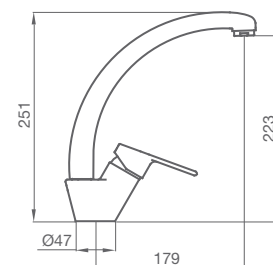

FREGADERA HORIZONTAL CAÑO GIRATORIO

10 862 100 cromo

60,00 €