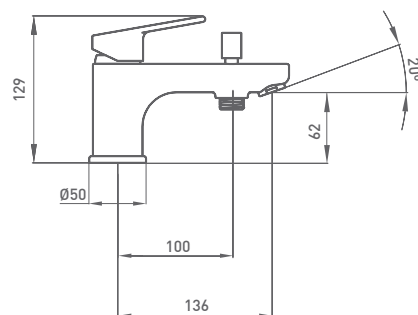

LAVABO MONOMANDO
Altura 50 mm hasta aireador

10 510 100	cromo	38,70 €
10 512 100	cromo	44,70 €

Con descargador automático pvc.

LAVABO MONOMANDO XL
Altura 80 mm hasta aireador

10 511 100	cromo	53,20 €
10 513 100	cromo	56,20 €

Con descargador automático pvc.

BIDÉ MONOMANDO

10 710 100	cromo	38,70 €
10 712 100	cromo	44,70 €

Con descargador automático pvc

BAÑO-DUCHA MONOMANDO "MONOTROU"
Grifería para bañeras de 1 orificio.

con equipo: mango de ducha 1 función, flexo metálico y soporte

10 529 100	cromo	82,70 €

PRESIÓN (BAR)	CAUDAL (l/min) baño
1,0	11,1
2,0	15,8
3,0	20,0