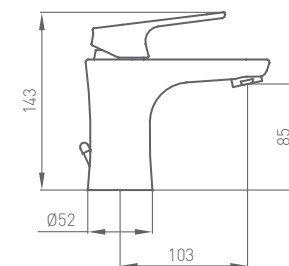

LAVABO MONOMANDO ENTER MAGNUM
Altura 85 mm hasta aireador

909 100 cromo 69,60 €

con descargador automático todo latón

908 100 cromo 83,10 €

LAVABO MONOMANDO DE EMPOTRAR

920 500 cromo 232,90 €

con válvula clic-clac

925 500 cromo 251,10 €