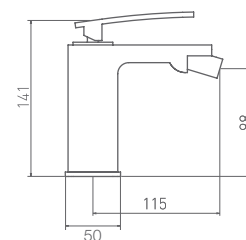

LAVABO MONOMANDO
DESPERTAR BLANCO
208,60 € - Ref.: 810 100