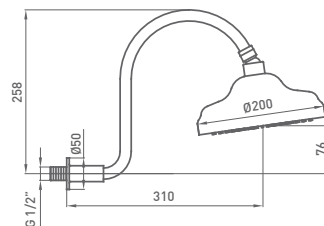

HIDRO · ROCIADORES

LA SENSACION DELA LLUVIA EN LA DUCHA

ROCIADOR 1866 + BRAZO CURVO
Rótula orientable

rociador Ø200 mm - brazo L 330 mm

058 192 cromo

191,30 €

ROCIADOR 1866 + BRAZO 1866
Rótula orientable

Ø200 mm - ABS

058 194 cromo

231,10 €

Ø200 mm - ABS

058 198 latón viejo

358,00 €