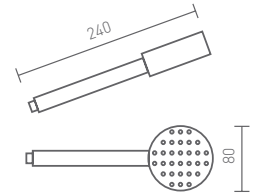

MANGO DE DUCHA VERDI
Ø 70 mm -1 función. Antical. Embolsado

051 720 cromo

4,00 €

PRESIÓN (BAR)	0	0,5	1	1,5	2	2,5	3	3,5
CAUDAL (l/min)	0	5,3	7,0	8,9	10,7	12,3	13,8	15,0