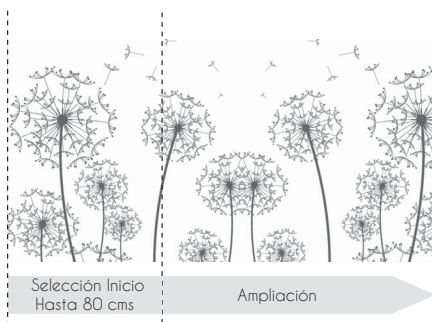

## ZÓCALO

Z- Letras Negra  
Nº MZ-2025

Z-Queen Rojo  
Nº MZ-2026

Z-RH Azul  
Nº MZ-2027

Selección inicio Hasta 80 cms      Ampliación

Ancho Total Imagen 220cms  
Disponible en Faja Y Zócalo

■ Paraje Nº 2500