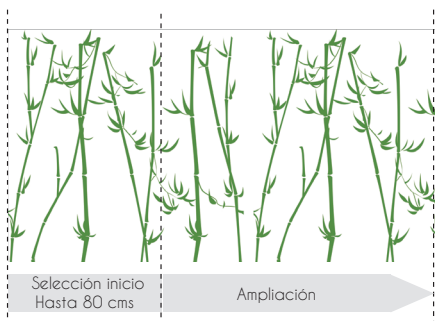

Selección inicio Hasta 80 cms   Ampliación

Ancho Total Imagen 220cms
Disponible en Faja Y Zócalo

■ Bambú Nº 2503