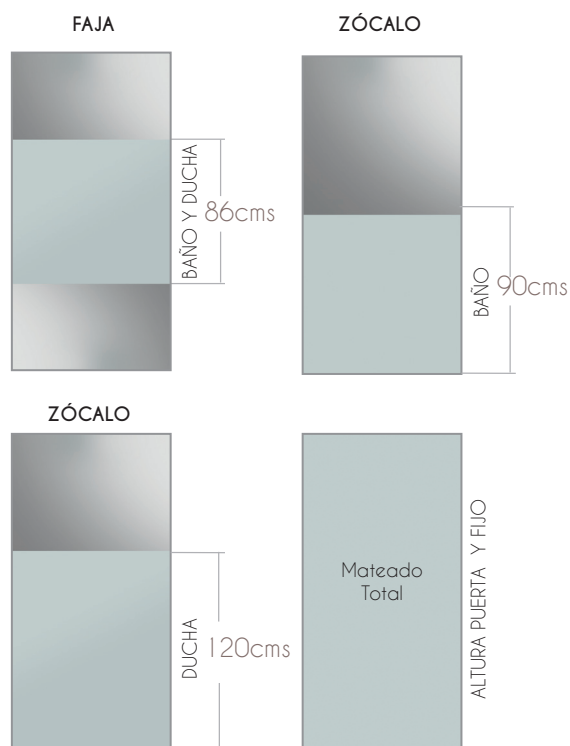

Decorado Arenado

Nuestro programa de tratamiento y mateado del vidrio, nos permite realizar cualquier motivo decorativo sobre la superficie del cristal.

A continuación les mostramos diferentes alternativas, en la confianza que serán el aliado eficaz para conseguir un baño moderno y vanguardista.