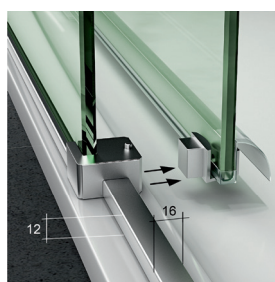

Detalle Liberación de Puertas