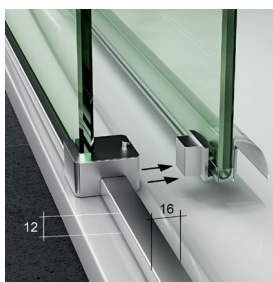

Detalle Liberación de Puertas