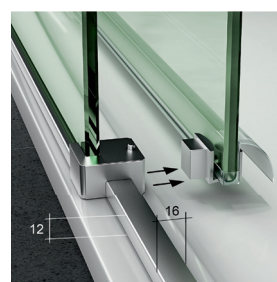

Elba Exprés Curva

Ducha

Alto 195cms (Normalizada)				Cromo	
Ancho	Medida de Fabricación	Expande Hasta	Apertura Aprox	Vidrio 6mm Transparente	Vidrio 6mm Decorado Arenado B-3
Plazo Fabricación				● 2/3 d.h.	● 4/5 d.h.
80x80	76x76	78x78	44	462	522
90x90	86x86	88x88	44	486	546

Instalación € neto Ref^o. 0.100.16

Información Técnica
Solicitar el pedido por la medida de fabricación.
No admite: Tratamiento Deyclean. **Decorado Arenado exclusivo B3.**

NOVEDAD:
Cercos 33mm Expansión de medida: 4cms (2cms por lado) sin aumentar el tamaño de los cercos verticales.

Imprescindible indicar modelo de plato, Marca o en su defecto remitir plantilla.
Adaptable a Radio Roca 500, Ideal Stándar 550.

Detalle Liberación de Puertas