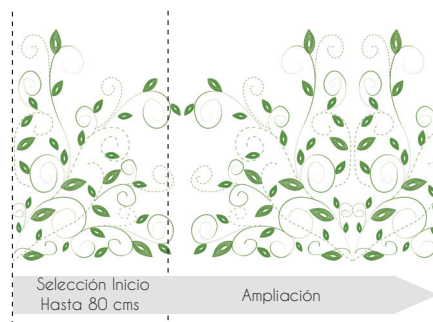

Selección Inicio Hasta 80 cms   Ampliación

Ancho Total Imagen 220cms
Disponible en Faja Y Zócalo

■ Trepadora Nº 2502