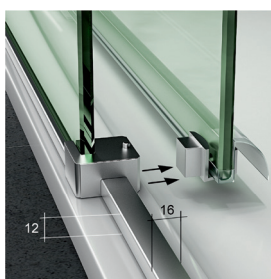

Detalle Liberación de Puertas