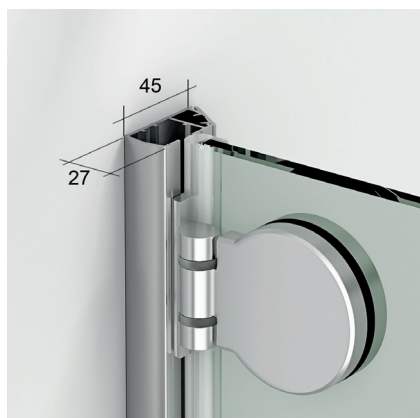

### Información Técnica

Altura Máx. 210cms.

Ancho Máx. Fijo+Puerta 100/85cms.

Cerco 27mm. Expande 2cms total.

Indicar posición del Fijo y Lateral(Dcha-Izda).

Apertura Aprox.: L-F-8

Detalle Bisagra Pared

Detalle Bisagra Vidrio-Vidrio