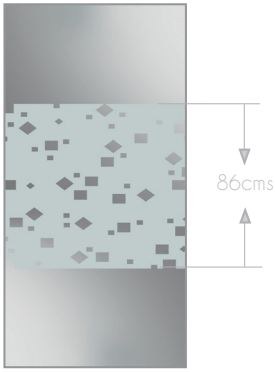

FAJA

Queen
Nº AF-1000