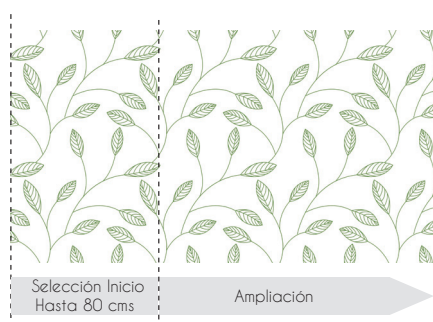

Selección Inicio Hasta 80 cms   Ampliación

Ancho Total Imagen 220cms
Disponible en Faja Y Zócalo

■ Days Nº 2508