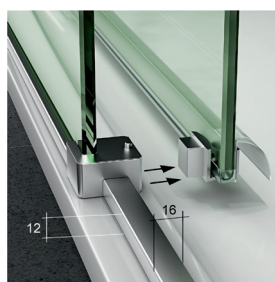

Detalle Liberación de Puertas