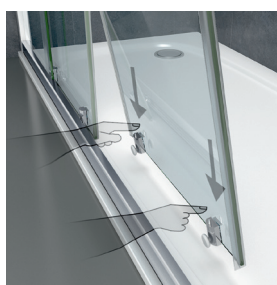

Detalle Liberación de Puertas