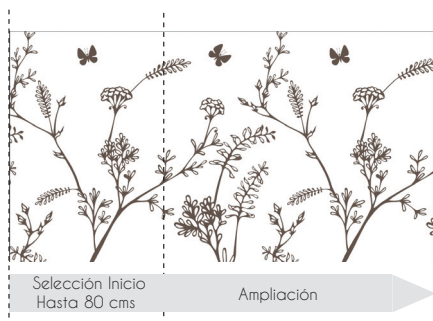

Selección Inicio Hasta 80 cms   Ampliación

Ancho Total Imagen 220cms
Disponible en Faja Y Zócalo

■ Jardín Nº 2505