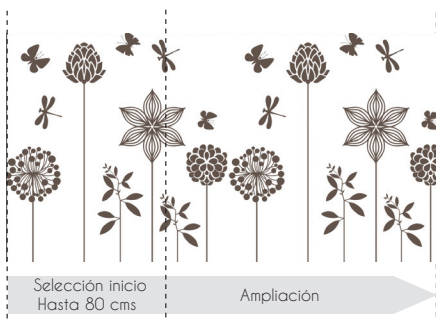

## ZÓCALO

Z- Letras Negra  
Nº MZ-2025

Z-Queen Rojo  
Nº MZ-2026

Z-RH Azul  
Nº MZ-2027

Selección inicio Hasta 80 cms      Ampliación

Ancho Total Imagen 220cms  
Disponible en Faja Y Zócalo

■ Paraje Nº 2500