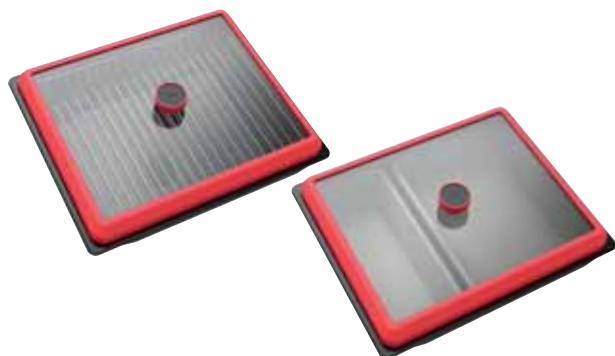

KIT MULTICOOK

REF.: 41599012 | EAN: 8421152150184