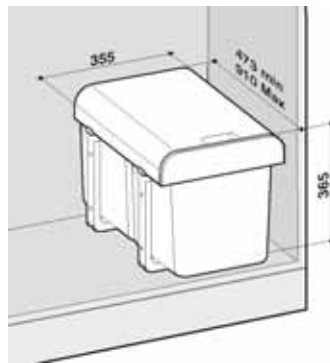

SISTEMA DE RECICLAJE **TEKA ECO EASY 45**

REF.: 40197900 | EAN: 8421152113844

- Formado por 2 contenedor de 15 litros.
- Libre instalación.
- Guías de acero galvanizado (soporta hasta 50 kgs).
- Desmontable para una fácil limpieza.
- Altura 365 mm.
- Mueble de 45 cms.