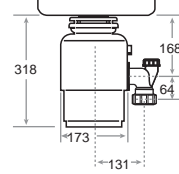

CAPACIDAD: 980 ml  
 POTENCIA: 0'55 cv

**COLOR INOX**