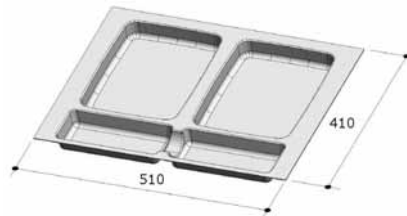

SISTEMAS DE RECICLAJE

Los sistemas de reciclaje Teka ayudan a gestionar de forma práctica y racional los residuos domésticos, permitiendo clasificarlos acorde al sistema de recogida pública. Teka adquiere mayor conciencia ecológica.

SISTEMA DE RECICLAJE **TEKA ECO EASY 60**

REF.: 40197920 | EAN: 8421152113875

- Formado por 1 contenedor de 12 litros y 2 contenedores de 5 litros.
- Altura contenedores: 23 cms.
- Libre instalación.
- Mueble de 45 cms.