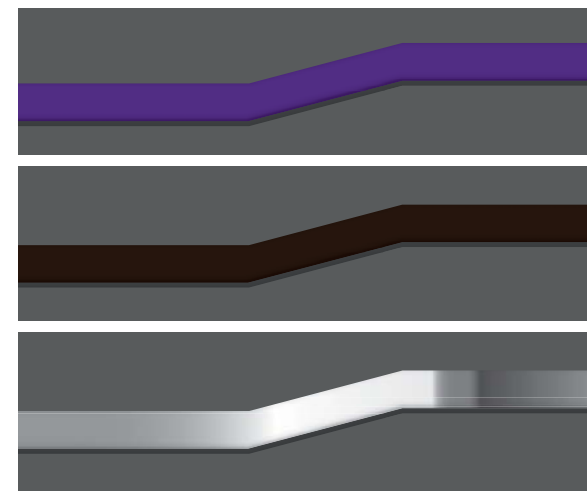

ACABADOS

BLANCO BRILLO

PLOMO MATE

DETALLE

BLANCO

PLOMO MATE

WENGUÉ NATURA

ACERO

MORADO

ENCIMERA CRISTAL

En colores Blanco verdoso, Morado y Chocolate

OPCIONES

80cm

100cm

+15 €

+17 €

FOCO LED

modelo ERIC

28cm

38cm

39 €

58 €