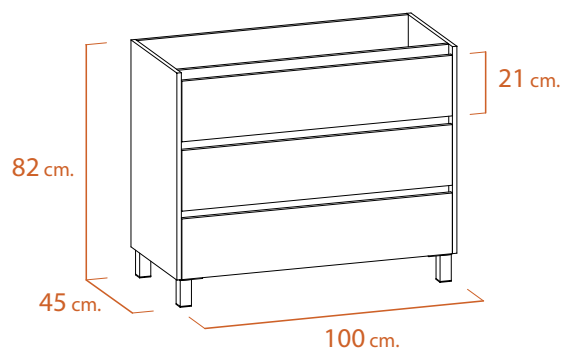

F 45 MUEBLE 100 P1