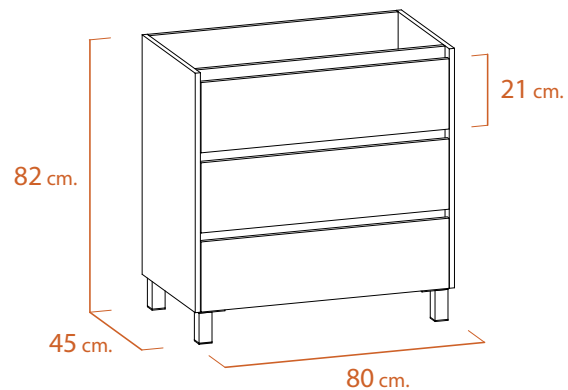

SEGOS

Mueble 80 100

Segos 275€ 313€

Espejos (reversibles) 80 x 100

Rios 48€

Mares 73€

Lagos 54€

Encimeras 80 100

Extrafino 73€ 98€

Extrafino Cube 78€ 103€

Cristal Masa blanco 165€ 185€

Cristal Color 136€ 145€

Moonstone Mate / Brillo 248€ 285€

Focos

X (halógeno) 24€

P (halógeno) 24€

Eric de 28 cm (Led) 39€

P Compatibilidad con Organizadores para cajón superior

F 45 MUEBLE 80 P1