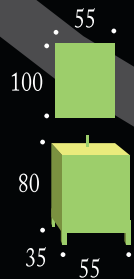

Camerino
MÁLAGA 70

MÁLAGA 75 Blanco

Espejo
MÁLAGA 50

MÁLAGA 55 Blanco

Colección
Málaga

Conjunto MÁLAGA 55 Blanco

Ref.	Modelo	P.V.P.
10.067/20	Mueble MÁLAGA 55	112,00 €
10.045/024	Lavabo IBERIA 55	75,04 €
10.040/32	Espejo MÁLAGA 50 liso	67,20 €