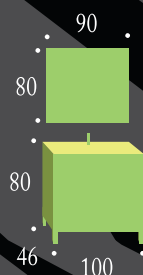

Acabados: Todo blanco - blanco/negro
blanco/pino ginebra y blanco/rojo

Colección
Vizela

120 Blanco/rojo

Espejo
GALICIA
90

Colección
Miño
100 Blanco / pino ginebra

Conjunto **MIÑO** 100 Blanco/pino ginebra

Ref.	Modelo	P.V.P.
10.129/696	Mueble MIÑO 100	216,16 €
10.114/24	Lavabo VENUS 100	190,40 €
10.145/824	Encimera CRISTAL 100	243,04 €
10.055/104	Espejo GALICIA 90	91,84 €
10.021/504	Foco VIANA	35,84 €