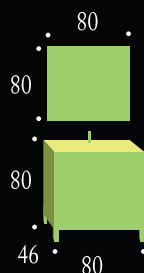

Colección
Andros
80 Malva

Conjunto **ANDROS** 80 Malva

Ref.	Modelo	P.V.P.
10.145/00	Mueble ANDROS	242,00 €
10.036/00	Espejo ANDROS 80	60,00 €
10.022/00	Foco VIANA	36,00 €
10.079/00	Lavabo VENUS 80	131,00 €
10.103/00	Encimera CRISTAL 80	172,00 €

Acabados: Blanco / Malva y Blanco / Antracita