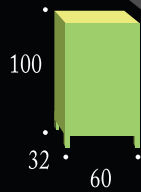

Ref.	Modelo	P.V.P.
10.108/864	Columna 35 MÁLAGA	181,44 €
10.143/136	Columna 50 MÁLAGA	238,56 €
10.159/936	Columna 60 MÁLAGA	266,56 €
10.050/40	Colgante 35 MÁLAGA	84,00 €
10.065/856	Colgante 60 MÁLAGA	109,76 €
10.115/584	Coqueta 60 MÁLAGA	192,64 €

Acabado: Blanco

Coqueta **MÁLAGA** 60