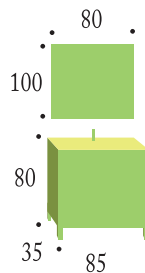

Acabado: Wengué y blanco

Colección
Lisboa
80 Blanco

Espejo PETRA

Espejo PORTO 80
módulo

Colección
Porto
85 Wengué

Conjunto **PORTO** 85 Wengué

Ref.	Modelo	P.V.P.
10.144/48	Mueble PORTO 85 con lavabo	240,80 €
10.058/464	Espejo PORTO 80 liso	97,44 €
10.079/296	Espejo PORTO 80 módulo	132,16 €
10.086/016	Espejo PORTO 80 módulo y estante	143,36 €