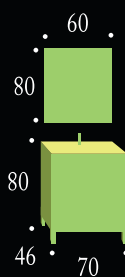

Acabado: Blanco y wengué

Espejo VIANA 80

Espejo
TH-14

Colección
Lisboa
70 Wengué

Conjunto LISBOA 70

Ref.	Modelo	P.V.P.
10.091/392	Mueble LISBOA 70	152,32 €
10.075/936	Lavabo VENUS 70	126,56 €
10.099/456	Encimera CRISTAL 70	165,76 €
10.096/768	Espejo TH-14 60 x 80	161,28 €