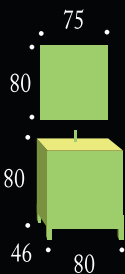

Gris-plata

Malva

Fucsia

Lila

Espejo PLASENCIA 75 x 80

Colección
Plasencia
80 Wengué

Opciones

Ref.	Modelo	P.V.P.
10.059/136	Espejo TURIA 60 x 80	98,56 €
10.021/504	Foco LAGUNA	35,84 €