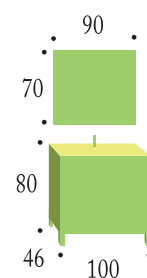

Conjunto **VIGO** 100 Pino ginebra/negro

Ref.	Modelo	P.V.P.
10.129/696	Mueble VIGO 100	216,16 €
10.114/24	Lavabo VENUS 100	190,40 €
10.145/824	Encimera CRISTAL 100	243,04 €
10.110/88	Espejo TH-14 70 x 90	184,80 €