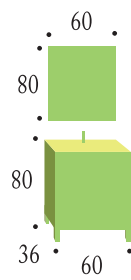

Conjunto **ASTURIAS** 60 Blanco

Ref.	Modelo	P.V.P.
10.085/344	Mueble ASTURIAS 60	142,24 €
10.067/872	Lavabo ASTURIAS 60	113,12 €
10.065/184	Espejo VIANA 60	108,64 €
10.021/504	Foco VIANA	35,84 €

Acabados: Wengué y blanco

Colección **Asturias**

Espejo ZAMORA 80