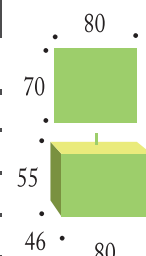

Conjunto **ZAMORA** 80 Wengué

Ref.	Modelo	P.V.P.
10.094/08	Mueble ZAMORA 80	156,80 €
10.103/488	Encimera CRISTAL 80	172,48 €
10.078/624	Lavabo VENUS 80	131,04 €
10.069/888	Espejo VIANA 80	116,48 €
10.021/504	Foco LAGUNA	35,84 €