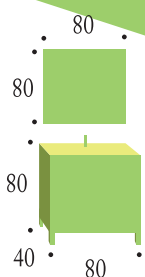

Acabado: Moka / Cobre

Foco
VIANA

Espejo
CRETA

Fondo
reducido
40 cmts.

Colección
Creta
80 Cobre

Conjunto **CRETA** 60 Cobre

Ref.	Modelo	P.V.P.
10.111/00	Mueble CRETA 60 Cobre	185,00 €
10.029/00	Espejo CRETA 60 Cobre	48,00 €
10.022/00	Foco VIANA	36,00 €
10.067/00	Encimera CERÁMICA 60 x 40	112,00 €