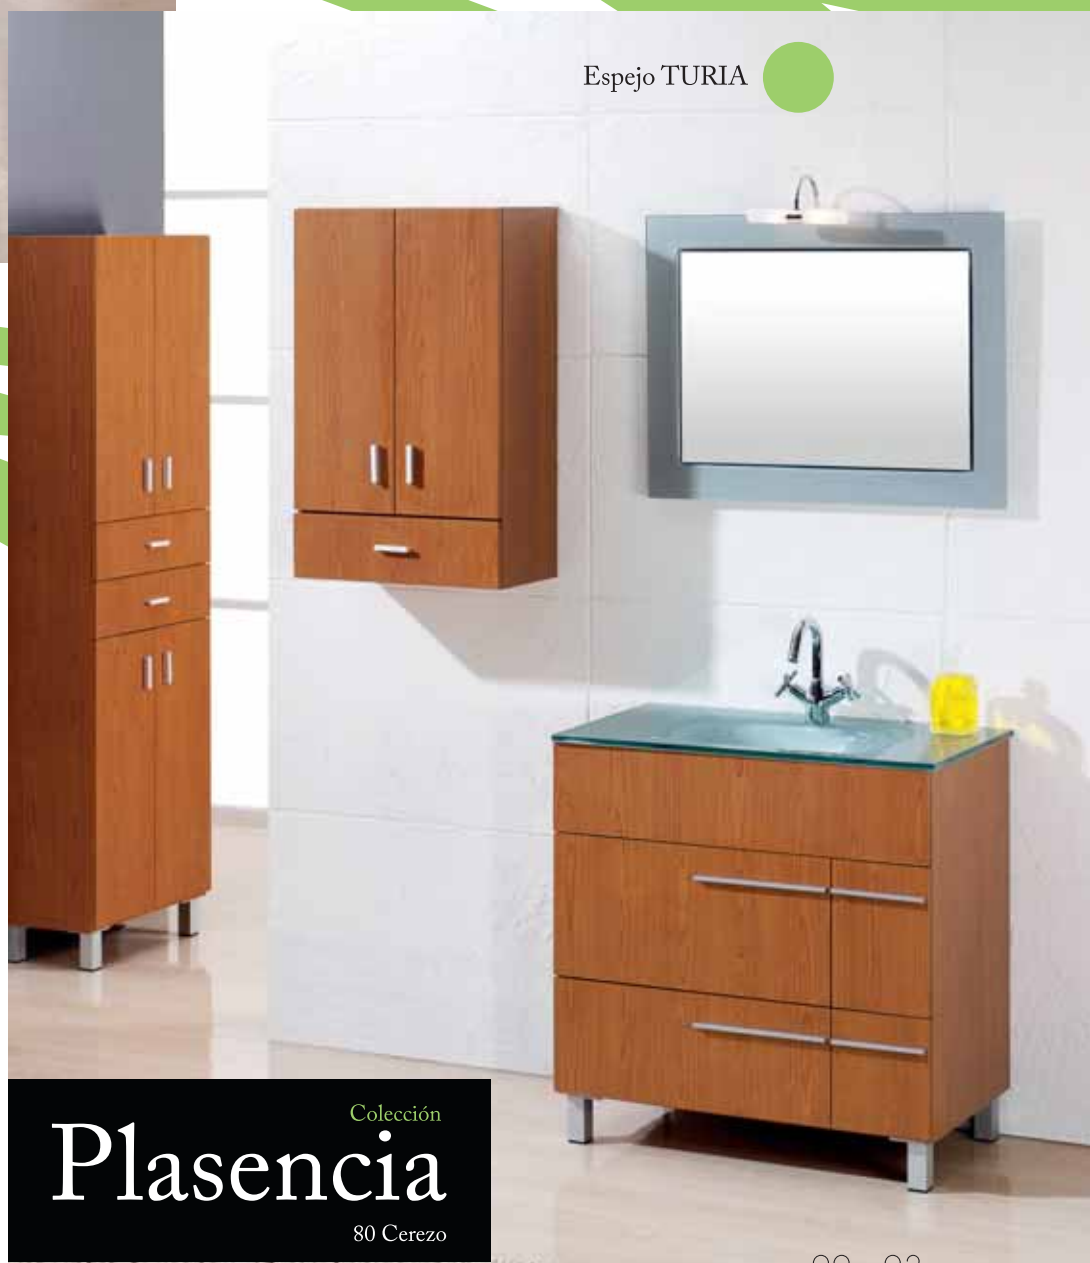

Colección
Plasencia
100 Wengué

Espejo TURIA