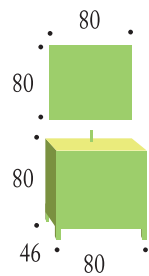

Conjunto **DOHA** 80 Blanco / Azul - Rayado / Chocolate

Ref.	Modelo	P.V.P.
10.145/00	Mueble DOHA 80	242,00 €
10.036/00	Espejo DOHA 80	60,00 €
10.022/00	Aplique ANDREA	36,00 €
10.079/00	Lavabo cerámico VENUS 80	131,00 €
10.103/00	Encimera CRISTAL 80	172,00 €

Acabados: Crema Rallado / Marrón Chocolate
y Blanco / Azul Mar

Colección
Doha
80 Blanco / Azul