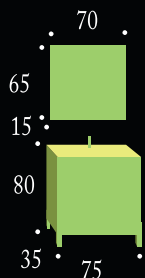

Ref.	Modelo	P.V.P.
10.077/28	Mueble MÁLAGA 65	128,80 €
10.047/04	Lavabo IBERIA 65	78,40 €
10.051/744	Espejo MÁLAGA 60 estantes	86,24 €