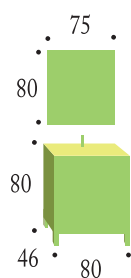

Foco VIANA

Espejo
GALICIA 80

Colección
Vigo

80 Pino ginebra/blanco

Conjunto **VIGO** 80 Pino ginebra/blanco

Ref.	Modelo	P.V.P.
10.110/88	Mueble VIGO 80	184,80 €
10.078/624	Lavabo VENUS 80	131,04 €
10.103/488	Encimera CRISTAL 80	172,48 €
10.047/04	Espejo GALICIA 80	78,40 €
10.021/504	Foco VIANA	35,84 €

Conjunto **VIGO** 100 Pino ginebra/negro

Ref.	Modelo	P.V.P.
10.129/696	Mueble VIGO 100	216,16 €
10.114/24	Lavabo VENUS 100	190,40 €
10.145/824	Encimera CRISTAL 100	243,04 €
10.110/88	Espejo TH-14 70 x 90	184,80 €

Acabado: Pino ginebra/blanco - Pino ginebra/negro