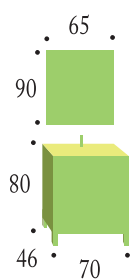

Conjunto **RUBÍ** 70 blanco

Ref.	Modelo	P.V.P.
10.087/36	Mueble RUBÍ 70	145,60 €
10.099/456	Encimera CRISTAL 70	165,76 €
10.050/40	Espejo PETRA 65	84,00 €
10.021/504	Foco LAGUNA	35,84 €

Acabado: Blanco
Encimeras: 16 colores