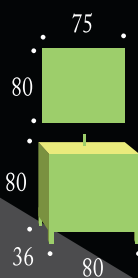

Acabado: Moka / Cobre

Colección
Galicia
 80 Blanco/pino ginebra

Espejo GALICIA 80

Fondo
 36 cmts.

Conjunto **GALICIA** 80 Blanco/pino ginebra

Ref.	Modelo	P.V.P.
10.100/80	Mueble GALICIA 80	168,00 €
10.078/624	Lavabo ASTURIAS 80	131,04 €
10.047/04	Espejo GALICIA 80	78,40 €
10.021/504	Foco VIANA	35,84 €