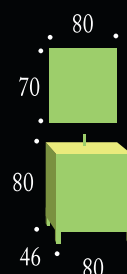

Conjunto **RUBÍ** 80 Blanco

Ref.	Modelo	P.V.P.
10.096/096	Mueble RUBÍ 80	160,16 €
10.103/488	Encimera CRISTAL 80	172,48 €
10.058/464	Espejo BADAJOZ 80	97,44 €
10.021/504	Foco LAGUNA	35,84 €