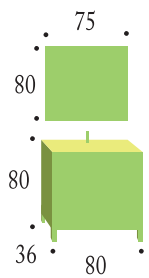

Conjunto **ASTURIAS** 80 Wengué

Ref.	Modelo	P.V.P.
10.110/208	Mueble ASTURIAS 80	183,68 €
10.078/624	Lavabo ASTURIAS 80	131,04 €
10.045/024	Espejo ZAMORA 80	75,04 €
10.021/504	Foco VIANA	35,84 €

Acabados: Wengué y blanco