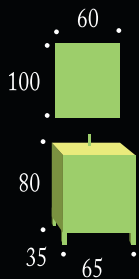

Camerino
MÁLAGA 70

MÁLAGA 75 Blanco

Espejo
MÁLAGA 50

MÁLAGA 55 Blanco

Colección
Málaga

Conjunto MÁLAGA 55 Blanco

Ref.	Modelo	P.V.P.
10.067/20	Mueble MÁLAGA 55	112,00 €
10.045/024	Lavabo IBERIA 55	75,04 €
10.040/32	Espejo MÁLAGA 50 liso	67,20 €