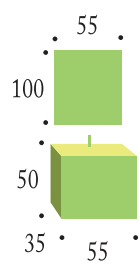

Colección
Tejo
55 Wengué

Conjunto **TEJO** 55 Wengué

Ref.	Modelo	P.V.P.
10.082/656	Mueble TEJO 55 con lavabo	137,76 €
10.040/32	Espejo PORTO 55 liso	67,20 €

Conjunto **TEJO** 85 Blanco

Ref.	Modelo	P.V.P.
10.114/24	Mueble TEJO 85 con lavabo	190,40 €
10.042/336	Espejo MÉRIDA 80	70,56 €

Acabado: Wengué y blanco