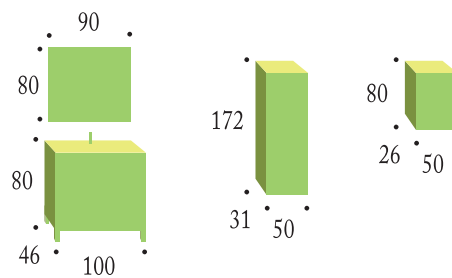

Conjunto **PLASENCIA** 100

Ref.	Modelo	P.V.P.
10.118/944	Mueble PLASENCIA 100	198,24 €
10.076/608	Espejo VIANA 90 x 80	127,68 €
10.114/24	Lavabo VENUS 100	190,40 €
10.145/824	Encimera CRISTAL 100	243,04 €
10.021/504	Foco VIANA	35,84 €

Acabados: Wengué y cerezo

Colección
Plasencia
100 Wengué

Colección
Plasencia
80 Cerezo