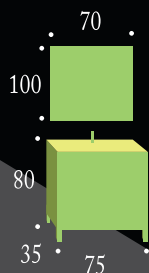

Colección
Porto
65 Wengué

Conjunto **PORTO 65** Wengué

Ref.	Modelo	P.V.P.
10.115/584	Mueble PORTO 65 con lavabo	192,64 €
10.051/744	Espejo PORTO 60 estantes	86,24 €

Conjunto **PORTO 75** Wengué

Ref.	Modelo	P.V.P.
10.125/664	Mueble PORTO 75 con lavabo	209,44 €
10.073/92	Espejo PORTO 70 módulo	123,20 €

Acabado: Wengué