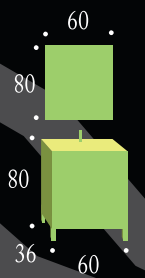

Acabado único: Blanco/pino ginebra