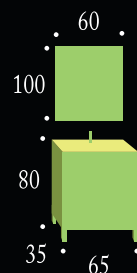

Conjunto **PORTO 75** Wengué

Ref.	Modelo	P.V.P.
10.125/664	Mueble PORTO 75 con lavabo	209,44 €
10.073/92	Espejo PORTO 70 módulo	123,20 €