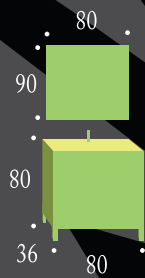

Conjunto **LEÓN** 60 Blanco/pino ginebra

Ref.	Modelo	P.V.P.
10.078/624	Mueble LEÓN 60	131,04 €
10.067/872	Lavabo ASTURIAS 60	113,12 €
10.110/208	Espejo TH-14 60 x 80	183,68 €