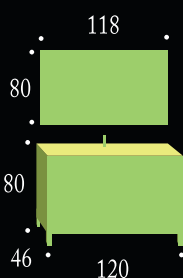

Espejo
LAGUNA

Colección
Vizela

120 Blanco/pino ginebra

Colección
Vizela

Foco
LAGUNA

Espejo
PETRA

Conjunto **VIZELA** 120 dos senos

Ref.	Modelo	P.V.P.
10.154/56	Mueble VIZELA 120	257,60 €
10.168/00	Lavabo VENUS 120	280,00 €
10.218/40	Encimera CRISTAL 120	364,00 €
10.073/92	Espejo VIZELA 110	123,20 €
10.022/176	Foco 3023 madera unidad	36,96 €
10.066/528	Espejo LAGUNA 110 x 60	110,88 €
10.071/904	Espejo PETRA 110 x 70	119,84 €
10.021/504	Foco LAGUNA	35,84 €

Acabados: Todo blanco - blanco/negro
blanco/pino ginebra y blanco/rojo

Colección
Vizela

120 Blanco/rojo