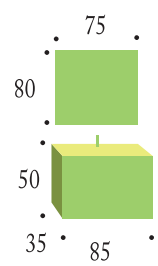

Conjunto **TEJO** 85 Blanco

Ref.	Modelo	P.V.P.
10.114/24	Mueble TEJO 85 con lavabo	190,40 €
10.042/336	Espejo MÉRIDA 80	70,56 €