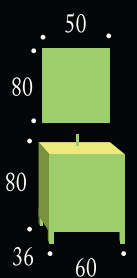

Conjunto **GALICIA** 60 Blanco/malva

Ref.	Modelo	P.V.P.
10.082/656	Mueble GALICIA 60	137,76 €
10.067/872	Lavabo ASTURIAS 60	113,12 €
10.038/976	Espejo ALBA 50	64,96 €
10.021/504	Foco LAGUNA	35,84 €