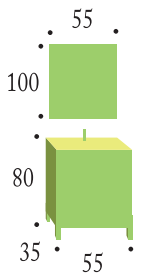

Ref.	Modelo	P.V.P.
10.105/504	Mueble PORTO 55 con lavabo	175,84 €
10.040/32	Espejo PORTO 55 liso	67,20 €