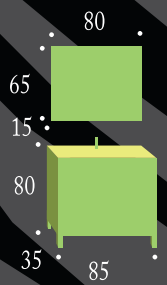

Acabado: Wengué y blanco

Espejo
MÉRIDA 80

Colección
Tejo
85 Blanco

Colección
Málaga
 85 Blanco

Camerino
 MÁLAGA

Conjunto **MÁLAGA** 85 Blanco

Ref.	Modelo	P.V.P.
10.089/376	Mueble MÁLAGA 85	148,96 €
10.061/824	Lavabo HENARES 85	103,04 €
10.068/544	Camerino MÁLAGA 80	114,24 €