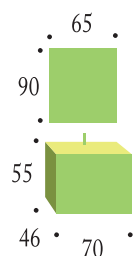

Acabados: Wengué y cerezo

Colección
Plasencia
100 Wengué

Espejo TURIA

Colección
Plasencia
80 Cerezo

Espejo PETRA

Colección
Zamora
70 Blanco

Conjunto **ZAMORA** 70 Blanco

Ref.	Modelo	P.V.P.
10.090/048	Mueble ZAMORA 70	150,08 €
10.099/456	Encimera CRISTAL 70	165,76 €
10.075/936	Lavabo VENUS 70	126,56 €
10.050/40	Espejo PETRA 65 x 90	84,00 €
10.021/504	Foco LAGUNA	35,84 €