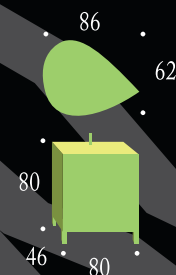

Acabado único: Blanco/negro - Blanco/pino ginebra