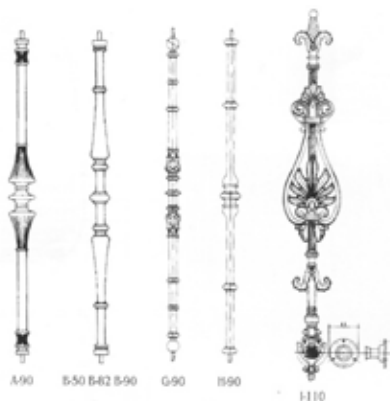

Artículos de fundición para ferretería y construcción

BARROTES SIN MECANIZAR

Se suministran únicamente granallados.

BARROTES MECANIZADOS

Se entregan refrentados, con espiga roscada M8 en cada extremo, para su unión entre barrotes y remates, igualmente enroscados M8.

Se suministran tratados con pintura de imprimación, secada al horno.

BARROTES ORNAMENTALES DE HIERRO FUNDIDO

MODELO	Altura total mm.	Peso aprox. Kgs.	Sin mec. €	Mecanizados €
A-90	900	5,4	22,60	26,06
B-50	500	1	5,79	9,44
B-82	820	3,6	15,47	18,99
B-90	900	3,9	16,58	20,39
G-90	880	2,8	13,74	17,40
H-90	880	2,9	14,47	18,13
I-110*	1.100	7,5	31,80	-
I-110* con rosetón de anclaje.		7,8	38,37	-

(*) Fabricación bajo demanda

REMATES

MODELO	Altura mm.	Peso Kgs.	Sin mec. €	Mecanizados €
R-1	80	1	5,58	8,59
R-2	56	0,5	3,05	6,55
R-3	150	0,5	3,05	6,55
R-4	150	0,4	3,05	6,55
R-5	150	0,5	3,05	6,55