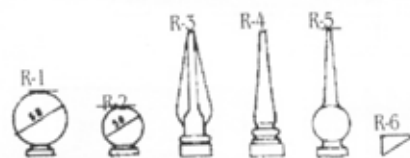

SUPLEMENTO DE ESCALERA

Código	MODELO	Altura mm.	Peso Kgs.	Mecanizados €
1800300	R-6	30°	0,2	4,24

GUARDACAÑOS

MODELO	Pintado €
De 1.010 mm. alto (hasta 90 mm. Ø)	81,42
De 895 mm. alto (hasta 110 mm. Ø)	95,04

LUCERAS PARA TEJADOS Y CUBIERTAS

Código	MODELO	Dimensiones cm.	€
1002000	Para 2 tejas curvas	68 x 38	82,38
1001000	Para 3 tejas curvas	75 x 52	117,85
1004000	Para teja de cemento mod. "Doble romana"	73 x 63	226,89

CARACTERÍSTICAS DE LAS LUCERAS

Fabricadas en hierro fundido, formadas por marco y lucernario practicable, con pintura de imprimación aplicada por inmersión, secada al horno a 180°C. Embalada en cajas de cartón impresas con su contenido interior.

REGISTROS Y ALCANTARILLADO

Código	MODELO	€	Cajas de
1520000	Registro para llave de paso y boca de riego con tapa de bisagra de 20 x 20 cm	21,21	6 piezas
1530000	Registro para llave de paso y boca de riego con tapa de bisagra de 30 x 20 cm	31,21	6 piezas
1530300	Registro para llave de paso y boca de riego con tapa de bisagra de 30 x 30 cm	43,08	6 piezas
1560010	Registro para alcantarillado B-125, de 600 mm. Ø	153,82	-
1540040	Tapa y marco cuadrado, B-125 de 400 x 400 mm.	94,38	-
1540045	Tapa y marco cuadrado, LIGERO de 400 x 400 mm.	70,70	-

REGISTRO PARA CALZADAS Y ACERAS

Código	MODELO	Dimensiones cm.	€
1553220	Parrilla y marco exterior	53 x 22	69,55
1550400	Parrilla y marco exterior	50 x 40	118,09
1540300	Parrilla y marco exterior	40 x 30	69,50
1510015	Canaleta parrilla de 1 m.	100 x 15	124,42

SUMIDEROS SIFÓNICOS PARA PATIO Y TERRAZA

Código	Dimensiones cm.	€	Cajas de
1101000	10 x 10	5,58	12 piezas
1101100	13 x 13	9,08	12 piezas
1101200	15 x 15	10,29	12 piezas
1101300	17 x 17	12,59	8 piezas
1101400	20 x 20	16,36	6 piezas
1101500	25 x 25	25,38	4 piezas
1101600	30 x 30	40,74	2 piezas

ACABADO

Los sumideros en fundición se encuentran protegidos con pintura de imprimación aplicada por inmersión, secada al horno a 180°C.

IMPORTANTE

Rogamos a nuestros clientes ajusten sus pedidos a cajas completas.

Estos precios no incluyen IVA, que se cargará en factura.