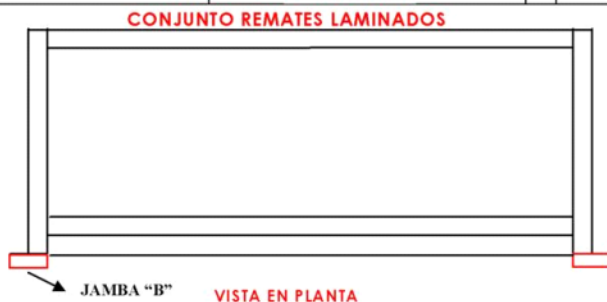

SERIE – ECONÓMICA

Características:

• Trasera acanalada 1 cm	• Soporte carril aluminio visto, superior doble "U"
• Costados 1,9 cm	• Medida inferior sin cargo y superior con cargo:
• Estantes 1,9 cm	- Fondos superiores: cada 10 cm. un 10% de incremento
• Fondo estándar 58 cm	- Anchos superiores: cada 10 cm. un 5% de incremento
• Altura máxima 254 cm	• Terminaciones Laminado:
• Incluye estante y barra colgar	- Blanco, Roble, Cerezo, Nogal, Wengué.
• Cajones en laminado de 1 cm con guías laterales tipo Gacela.	

3 módulos

ANCHO cm	PUNTOS
210	326
220	334
230	340
240	348
250	354
260	362
270	368
280	376
290	382
300	390
310	396
320	403
330	410
340	417
350	424
360	431

4 módulos

ANCHO cm	PUNTOS
310	447
320	454
330	458
340	465
350	472
360	479
370	486
380	493
390	500
400	507
410	514
420	521
430	528
440	535
450	542
460	549
470	556
480	563

Serie Económica – Enero 2011

Aemca, S.L.

		REMATES LAMINADOS	
		A	Jamba laminada 275 x 12 18 puntos
		B	Jamba laminada 275 x 6,5 11 puntos

Jamba laminada tipo "A"

Se coloca en la parte superior del armario, sobre la guía de aluminio.

CONJUNTO REMATES LAMINADOS PARA PUERTAS CORREDERAS	CONJUNTO REMATES
Hasta 285 cm (1A + 3B)	51 puntos
Hasta 560 cm (2A + 4B)	80 puntos

CAJONES Fondo: 53 cm

1 cajón

ANCHO	PUNTOS
30-60 cm	35
61-80 cm	42
81-100 cm	45