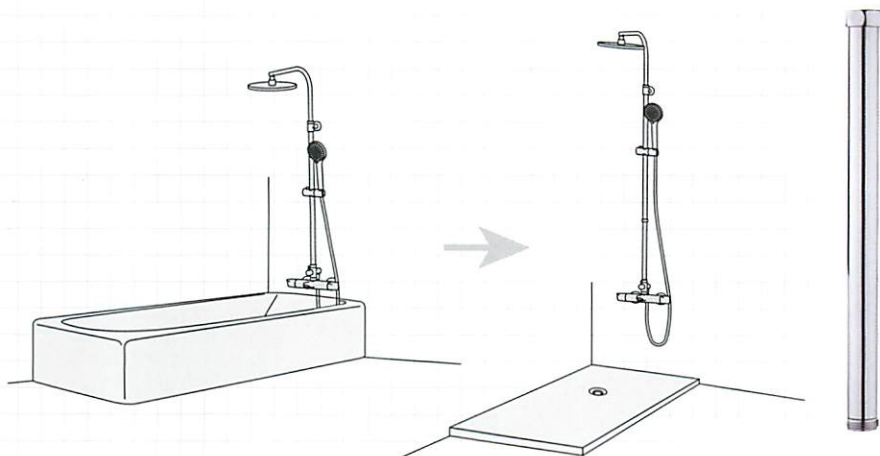

PROLONGADOR DE COLUMNA

SIN REFORMAS
De baño a ducha con este prolongador

34 €

L320 mm
Ref. P050 097

LA UNIÓN PERFECTA Y SEGURA PARA GRIFERÍA INTELIGENTE

EL PEGAMENTO QUE PROTEGE LOS AZULEJOS

GRB® protect

GRB® PROTECT

6,40 €

SIN TALADROS
Para instalar las columnas de ducha GRB sin taladrar *

Ref. P05 001 000

PVP Tarifa 2014: 10,90€

*Siga las instrucciones de uso

Edificio GRB
C/ Alauín 19, Pla-Za
50197 Zaragoza (España)
T +34 976 504 170 / F + 34 976 504 135
E info@grb.es / www.grb.es

GRB®
griferíainteligente

GRB is a Spanish Certified Product. CEE

Los precios indicados no incluyen IVA.

Garantía sujeta a nuestras condiciones generales

⚠ ATENCIÓN:

No se admiten cambios sobre ningún producto de esta promoción.