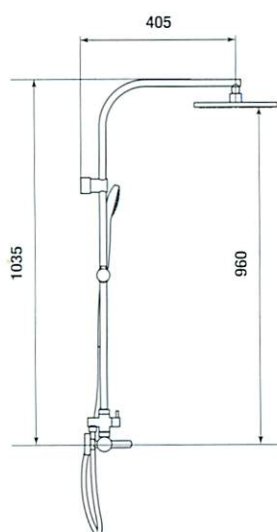

**GRB live**  

**387 €**

ALTURA TOTAL 1050 mm  
Ref. P60 449 600

TERMOSTÁTICA DE DUCHA **TENDER**  
CON BARRA DE DUCHA KEY

- Con certificado  Aenor
- Tecnología **GRB live**, temperatura constante
- Cartucho metálico antical y autocalibrable
- Barra deslizante Key, Mango Enter 1F antical y flexo latón

TERMOSTÁTICOS GRB  
EN FUNCIONAMIENTO

**241 €**

COLUMNA FIJA  
ALTURA TOTAL 965 mm  
Ref. P137 900

TERMOSTÁTICA DE DUCHA TENDER  
CON COLUMNA

- Compuesto por 111 009 y columna de ducha
- Tecnología **GRB live**, temperatura constante
- Cartucho metálico antical y autocalibrable
- Desviador y control de caudal en maneta
- Rociador orientable Ø250 mm todo cromo
- Soporte deslizante
- Mango Enter 1F antical y flexo latón

**249€**

COLUMNA FIJA XL  
ALTURA TOTAL 1160 mm  
Ref. P137 900 XL

**287 €**

COLUMNA  
TELESCÓPICA  
ALTURA TOTAL DE  
920 A 1200 mm  
Ref. P137 900 TL

DUCHA MONOMANDO TENDER  
CON COLUMNA FIJA

- Rociador orientable Ø250 mm todo cromo
- Soporte deslizante
- Mango Enter 1F antical y flexo latón

**196 €**

ALTURA TOTAL 1035 mm  
Ref. P941 900