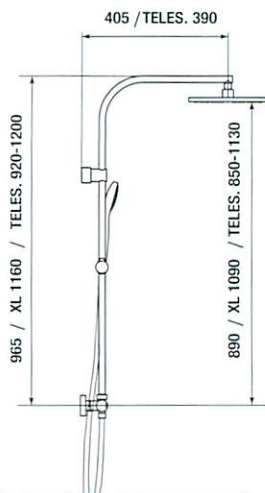

**GRB live**  

**387 €**

ALTURA TOTAL 1050 mm  
Ref. P60 449 600

TERMOSTÁTICA DE DUCHA **TENDER**  
CON BARRA DE DUCHA KEY

- Con certificado  Aenor
- Tecnología **GRB live**, temperatura constante
- Cartucho metálico antical y autocalibrable
- Barra deslizante Key, Mango Enter 1F antical y flexo latón

TERMOSTÁTICOS GRB  
EN FUNCIONAMIENTO

**241 €**

COLUMNA FIJA  
ALTURA TOTAL 965 mm  
Ref. P137 900

TERMOSTÁTICA DE DUCHA TENDER  
CON COLUMNA

- Compuesto por 111 009 y columna de ducha
- Tecnología **GRB live**, temperatura constante
- Cartucho metálico antical y autocalibrable
- Desviador y control de caudal en maneta
- Rociador orientable Ø250 mm todo cromo
- Soporte deslizante
- Mango Enter 1F antical y flexo latón

**249€**

COLUMNA FIJA XL  
ALTURA TOTAL 1160 mm  
Ref. P137 900 XL

**287 €**

COLUMNA  
TELESCÓPICA  
ALTURA TOTAL DE  
920 A 1200 mm  
Ref. P137 900 TL

DUCHA MONOMANDO TENDER  
CON COLUMNA FIJA

- Rociador orientable Ø250 mm todo cromo
- Soporte deslizante
- Mango Enter 1F antical y flexo latón