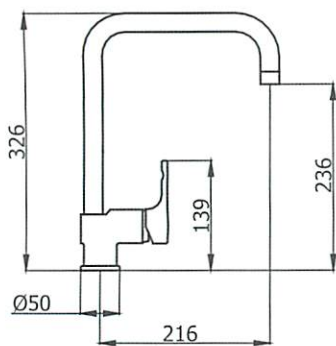

TERMOSTÁTICOS GRB  
EN FUNCIONAMIENTO

**241 €**

COLUMNA FIJA  
ALTURA TOTAL 965 mm  
Ref. P137 900

TERMOSTÁTICA DE DUCHA TENDER  
CON COLUMNA

- Compuesto por 111 009 y columna de ducha
- Tecnología **GRB live**, temperatura constante
- Cartucho metálico antical y autocalibrable
- Desviador y control de caudal en maneta
- Rociador orientable Ø250 mm todo cromo
- Soporte deslizante
- Mango Enter 1F antical y flexo latón

**249€**

COLUMNA FIJA XL  
ALTURA TOTAL 1160 mm  
Ref. P137 900 XL

**287 €**

COLUMNA  
TELESCÓPICA  
ALTURA TOTAL DE  
920 A 1200 mm  
Ref. P137 900 TL

DUCHA MONOMANDO TENDER  
CON COLUMNA FIJA

- Rociador orientable Ø250 mm todo cromo
- Soporte deslizante
- Mango Enter 1F antical y flexo latón

**196 €**

ALTURA TOTAL 1035 mm  
Ref. P941 900