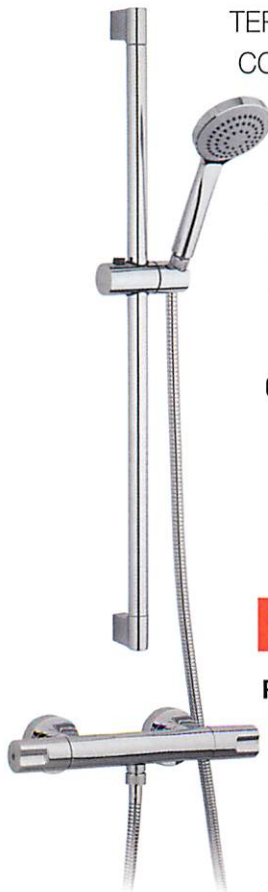

TERMOSTÁTICA DE DUCHA **TENDER**
CON BARRA DE DUCHA KEY

- Con certificado Aenor
- Tecnología **GRB live**, temperatura constante
- Cartucho metálico antical y autocalibrable
- Barra deslizante Key, Mango Enter 1F antical y flexo latón

GRB live

118 €

Ref. P132 900