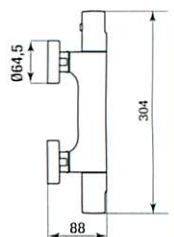

TERMOSTÁTICA DE DUCHA **TENDER**
CON BARRA DE DUCHA KEY

- Con certificado Aenor
- Tecnología **GRB live**, temperatura constante
- Cartucho metálico antical y autocalibrable
- Barra deslizante Key, Mango Enter 1F antical y flexo latón

GRB live

118 €

Ref. P132 900