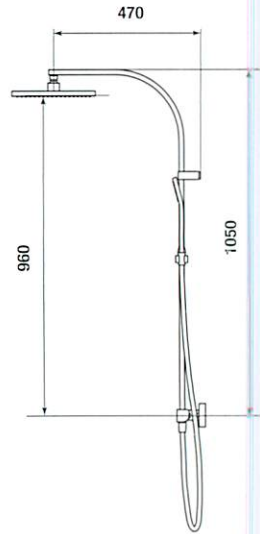

# PROMOCIÓN LIVE

COLUMNA FIJA O TELESCÓPICA

ROCIADOR ANTICAL. EFECTO LLUVIA

SOPORTE MANGO DESLIZANTE

MANGOS DE DUCHA DE 1 Ó 2 FUNCIONES

CONTROL Y SALIDA DE AGUA EN EL MISMO MANDO

MEDIR ESPACIO DISPONIBLE

TERMOSTÁTICA DE DUCHA **KALA**  
CON COLUMNA FIJA PRISMA

- Tecnología **GRB live**, temperatura constante
- Cartucho metálico antical y autocalibrable
- Desviador y control de caudal en maneta
- Botón stop rociador
- Rociador orientable  $\varnothing$ 250x350 mm ABS
- Soporte deslizante
- Mango Pixel 1 función antical y flexo Silver

**GRB live**  

**387 €**

ALTURA TOTAL 1050 mm  
Ref. P60 449 600

TERMOSTÁTICA DE DUCHA **TENDER**  
CON BARRA DE DUCHA KEY

- Con certificado  Aenor
- Tecnología **GRB live**, temperatura constante
- Cartucho metálico antical y autocalibrable
- Barra deslizante Key, Mango Enter 1F antical y flexo latón

**249€**

COLUMNA FIJA XL  
ALTURA TOTAL 1160 mm  
Ref. P137 900 XL

**287 €**

COLUMNA  
TELESCÓPICA  
ALTURA TOTAL DE  
920 A 1200 mm  
Ref. P137 900 TL

DUCHA MONOMANDO TENDER  
CON COLUMNA FIJA

- Rociador orientable Ø250 mm todo cromo
- Soporte deslizante
- Mango Enter 1F antical y flexo latón