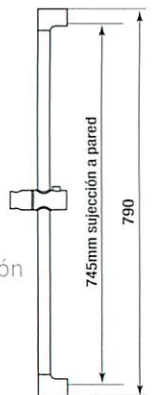

TERMOSTÁTICA DE DUCHA **TENDER**
CON BARRA DE DUCHA KEY

- Con certificado Aenor
- Tecnología **GRB live**, temperatura constante
- Cartucho metálico antical y autocalibrable
- Barra deslizante Key, Mango Enter 1F antical y flexo latón

GRB live

118 €

Ref. P132 900