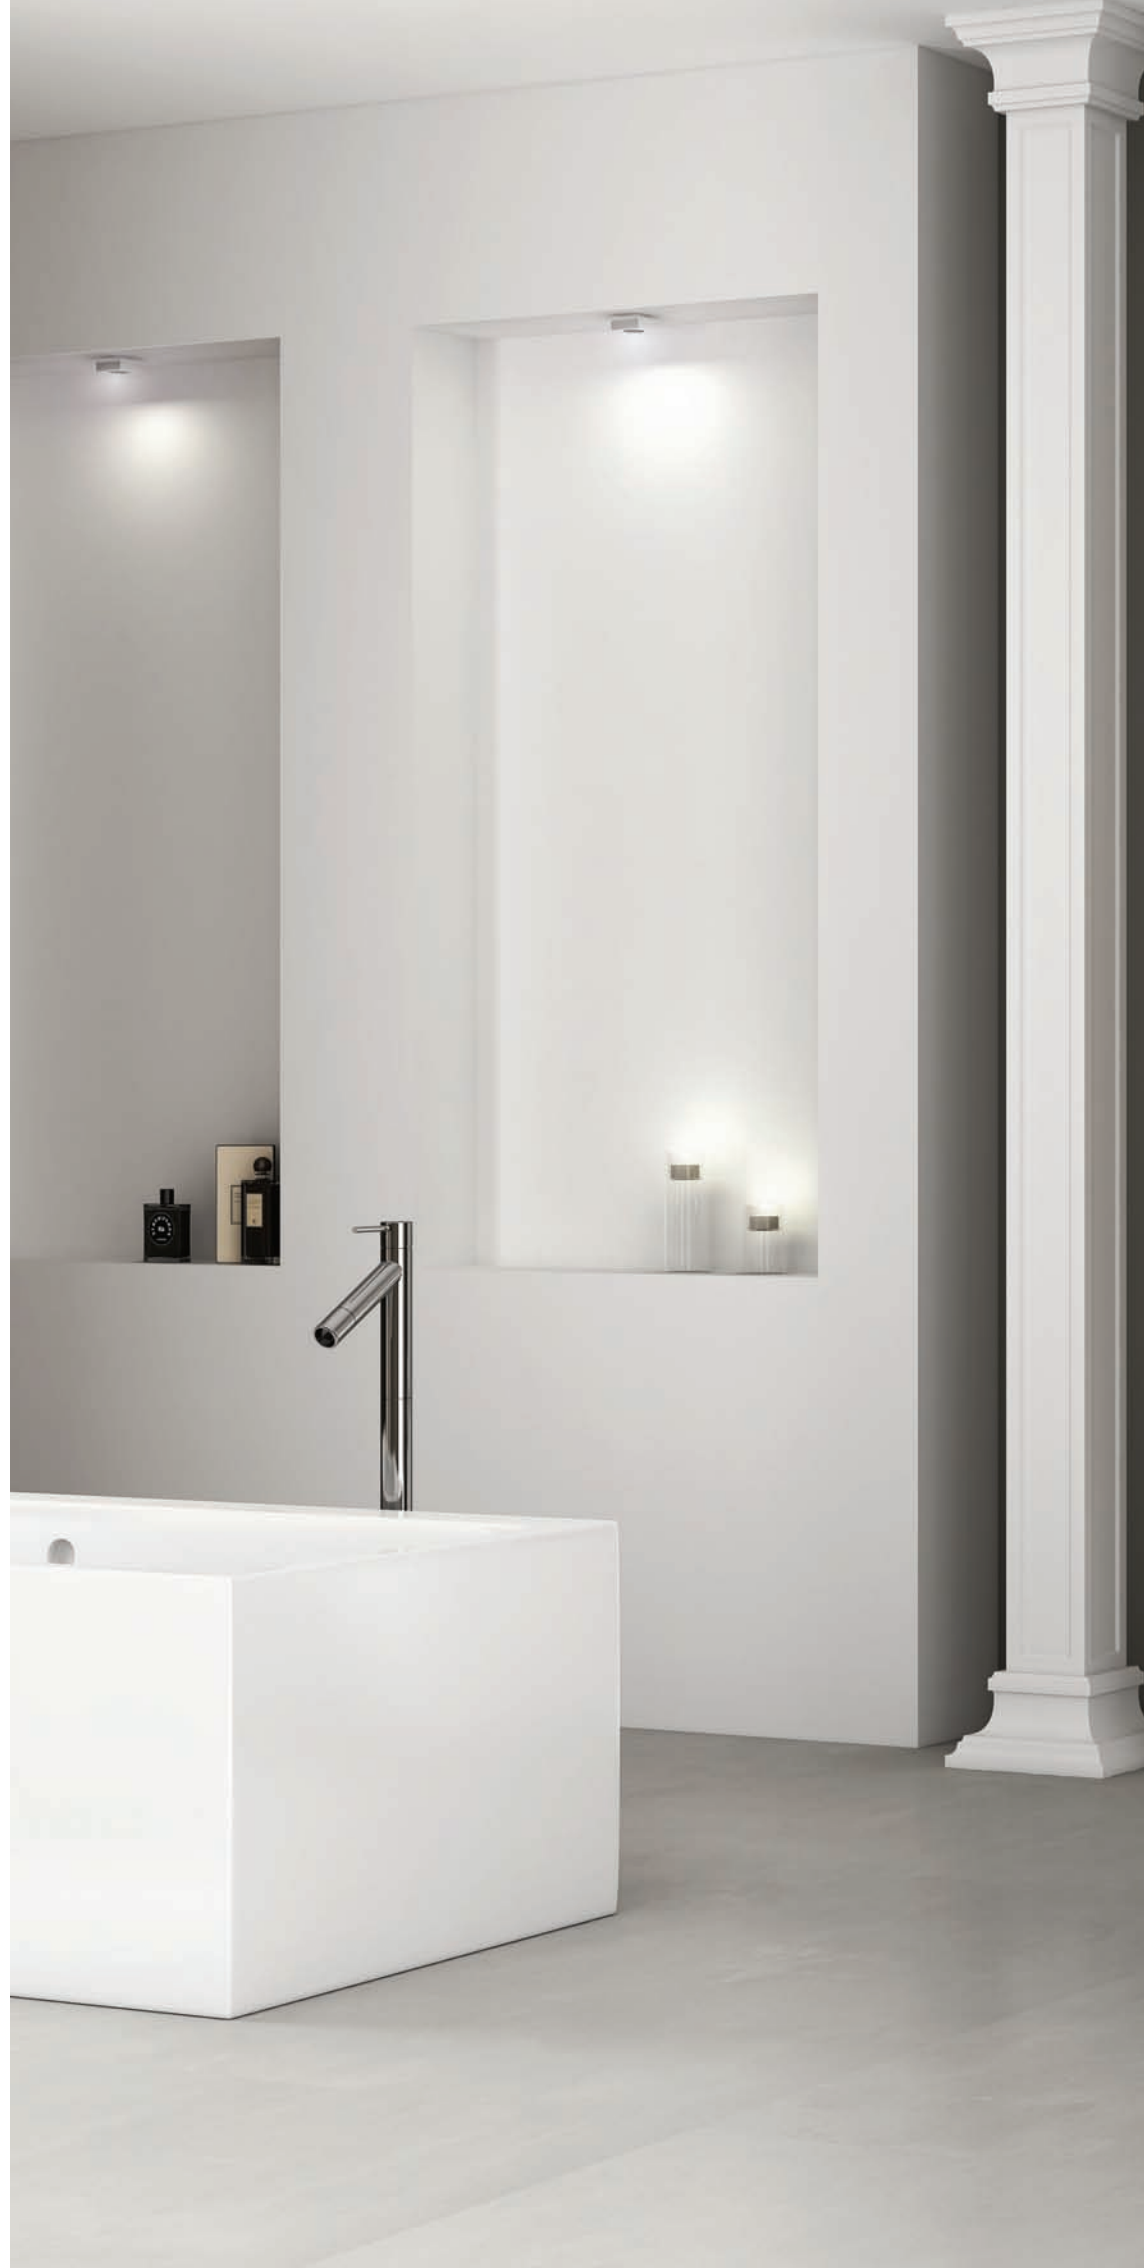

Detalle · 1

Detalle de apertura frente
bisel cromo.

Detalle · 2

Alto armazón LI 2 puertas.
Laminado nogal.

PLAY · MOD · 04

Composición Play. Armazón LD laca Blanco mate. Frentes Chapa de madera Roble blanqueado. Ancho: 100cm.