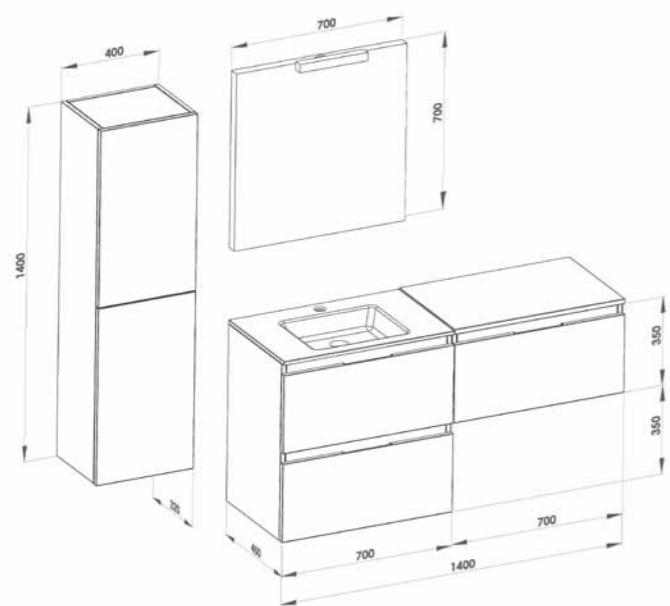

SMAT 10 - Lino cancún & palisandro

Código	Descripción
XKL	Bajo 2 cajones
XAI	Bajo 1 cajón
YST	Encimera Stonteck blanco mate
XTD	M/lineal tapeta
EME	Espejo sin márgenes
A08	Aplicado halógeno Lineal cromo

Auxiliares:	
XMH	Semi columna 2 puertas

Smat 10