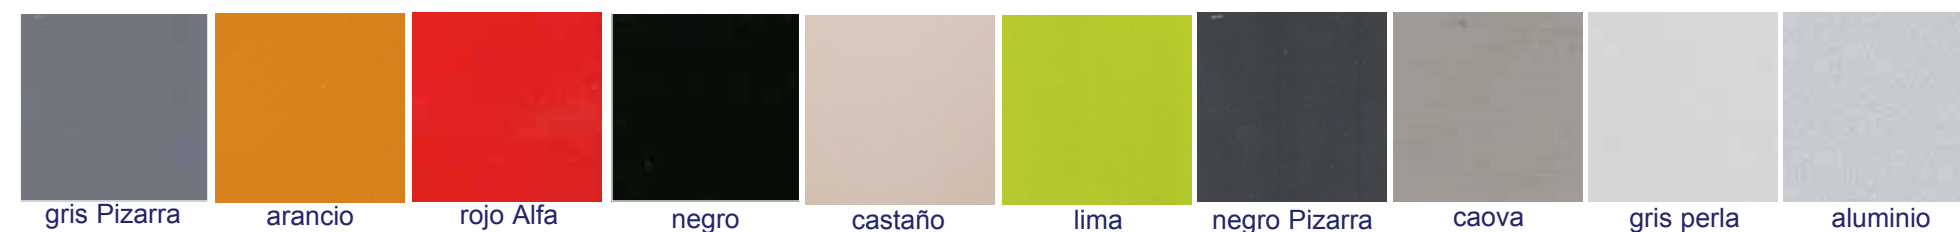

acabados smat

laca