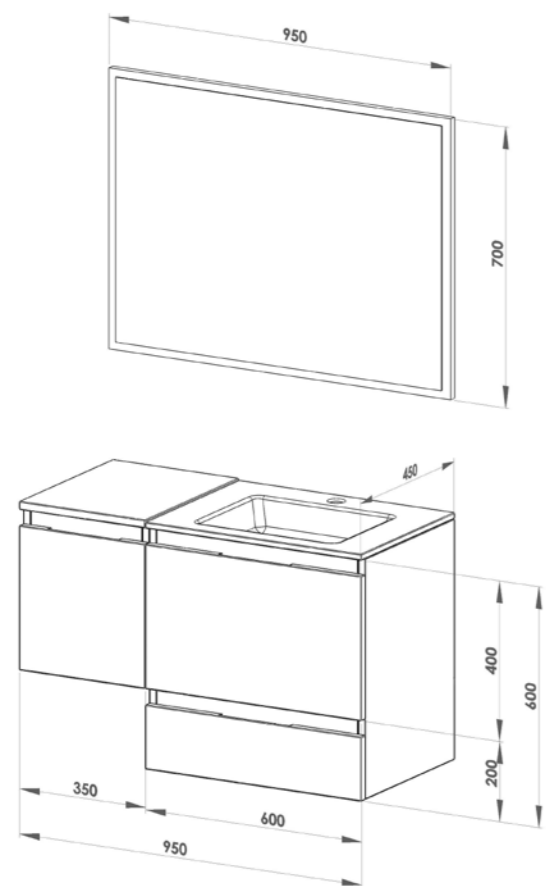

SMAT 15 - Seul cacao GLM 245