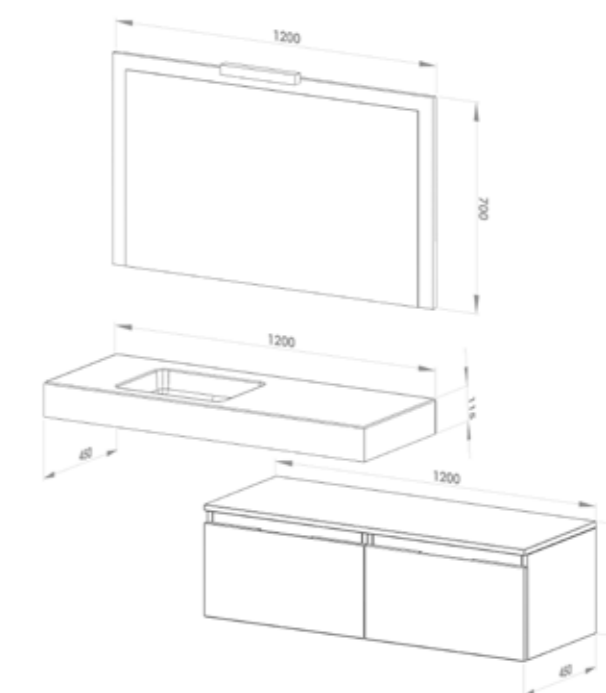

# Smat 01

SMAT 01 - Corallo 0001 blanco

Código	Descripción
XAI	Bajo 1 cajón
XAI	Bajo 1 cajón
XTD	M/lineal tapeta
YST	Encimera StonTeck blanco mate con faldón
H01	Juego 2 soportes para suspender encimeras
C12	Sifón Decor
XVF	Alto 1 puerta elevable
XVF	Alto 1 puerta elevable espejo