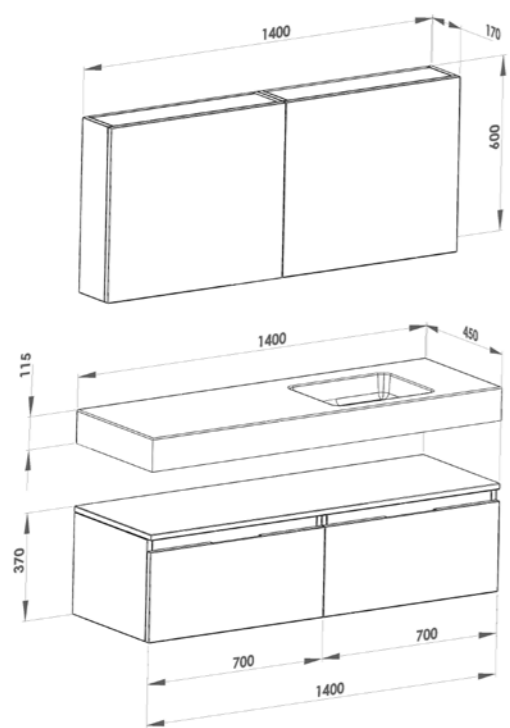

# Smat 01

SMAT 01 - Corallo 0001 blanco

Código	Descripción
XAI	Bajo 1 cajón
XAI	Bajo 1 cajón
XTD	M/lineal tapeta
YST	Encimera StonTeck blanco mate con faldón
H01	Juego 2 soportes para suspender encimeras
C12	Sifón Decor
XVF	Alto 1 puerta elevable
XVF	Alto 1 puerta elevable espejo