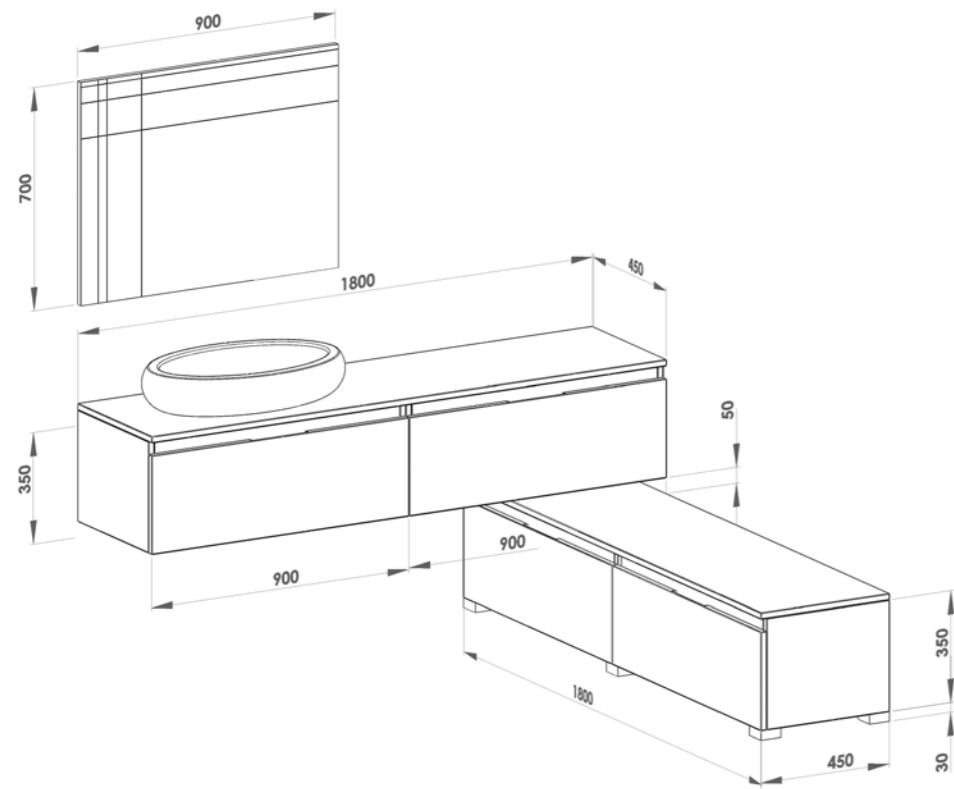

SMAT 03 - Seul blanco 3091 & Palisandro