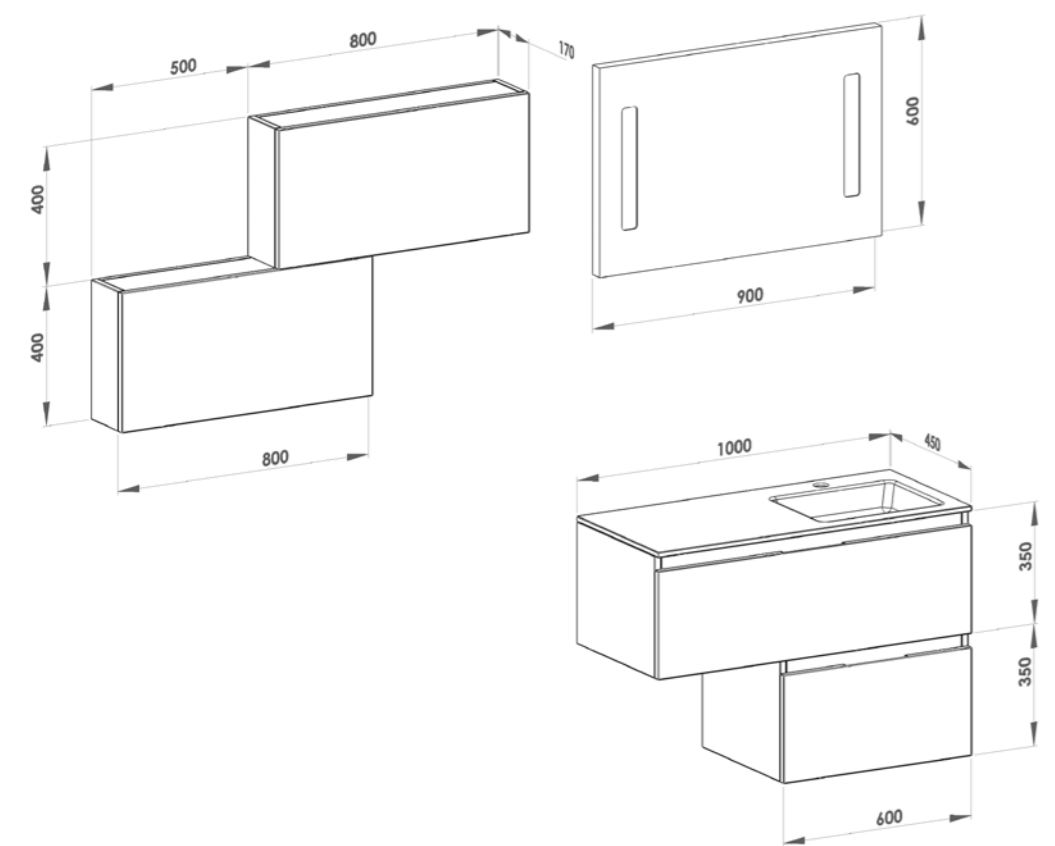

SMAT 09 - Mel. ceniza

Código	Descripción
XAI	Bajo 1 cajón
XAI	Bajo 1 cajón
YST	Encimera Stoneck blanco mate
EAR	Espejo Loto con arenado luz interior

Auxiliares:	
XVF	Alto 1 puerta elevable
XVF	Alto 1 puerta elevable

Smat 09