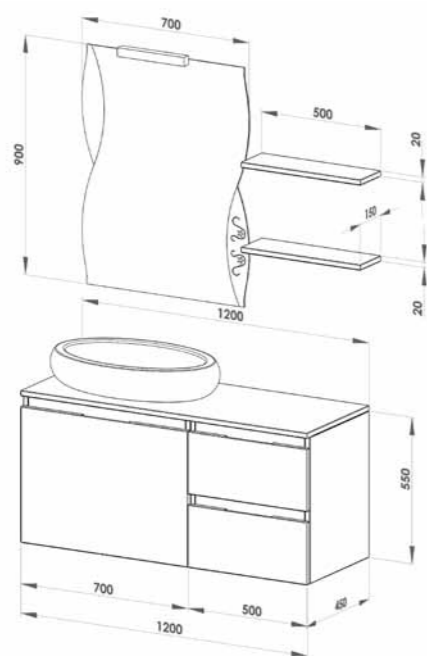

SMAT 05 - Mel. wenghe

Código	Descripción
XAI	Bajo 1 cajón
XKL	Bajo 2 cajones
YST	M/lineal Tapeta Stontek sin lavabo blanco mate
L01	Lavabo Gea cerámico de poyar blanco
EL17	Espejo Flores negro
A08	Aplicador halógeno Lineal
ERP	Repisa pared
ERP	Repisa pared

Smat 05