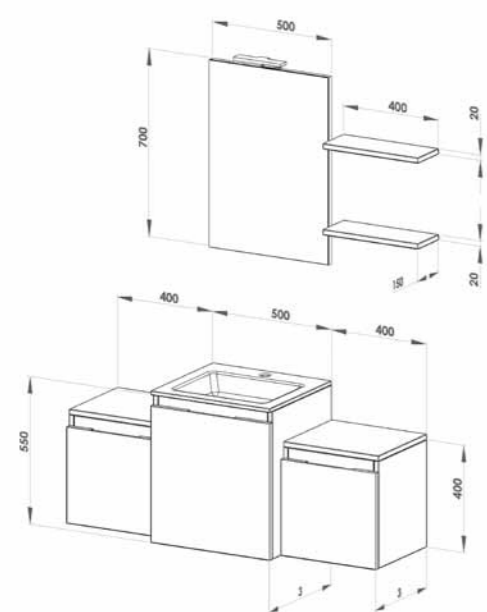

## SMAT 11 - Mel. nogal

Código	Descripción
XXL	Bajo 2 cajones
YST	Encimera Stoneck blanco mate
EME	Espejo sin márgenes
A08	Aplicado halógeno Lineal cromo

Auxiliares:	
XDV	Semi columna 1 puerta *opción espejo*