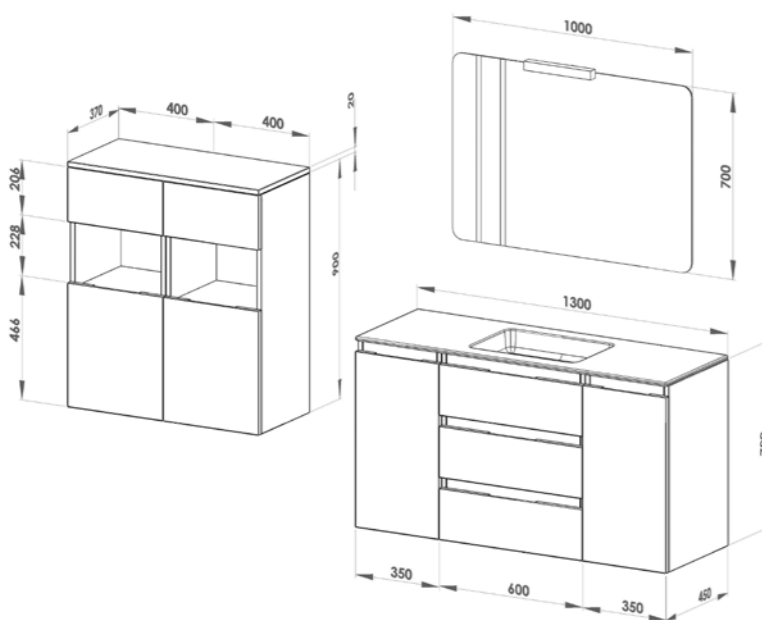

SMAT 07 - Seul gris pizarra GLP 400

Código	Descripción
XSE	Bajo 1 puerta
XAQ	Bajo 3 cajones
XSE	Bajo 1 puerta
YST	Encimera Stonteck blanco mate
EL14	Espejo moderno (gris pizarra)
A08	Aplique halógeno Lineal cromo

Auxiliar:	Descripción
XCX	Bajo 1 caj+1 visto+1 caj+ opción ropero
XCX	Bajo 1 caj+1 visto+1 caj
XTD	M/lineal tapeta