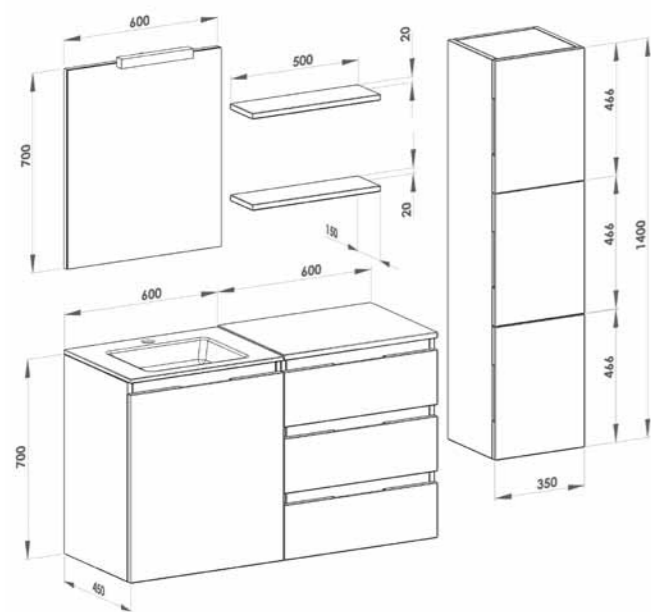

Smat 06

SMAT 06 - Seul blanco 3091 & Seul negro GLp 283

Código	Descripción
XSE	Bajo 1 puerta
XAQ	Bajo 3 cajones
YST	Encimera Stonteck blanco mate
XTD	M/lineal tapeta
EME	Espejo sin márgenes
A08	Aplicado halógeno Lineal
ERP	Repisa pared
ERP	Repisa pared

Auxiliar:
XSU Semi columna 3 puertas