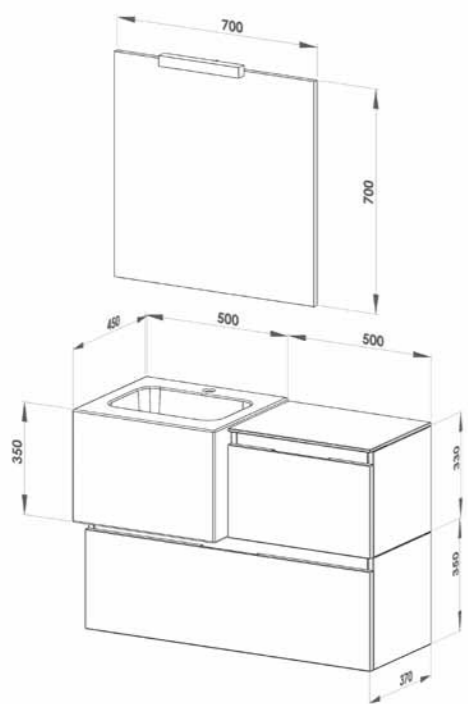

SMAT 04 - Corallo 0509 negro