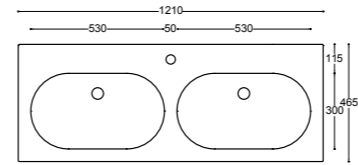

101

101x46

Dima per incasso lavabo
Template for washbasin
Banco de prueba para encastre lavabo
Schablone für Einbauwaschbecken
Шаблон для встраиваемой раковины

PINK

Lavabo monoforo con troppopieno
One tap hole basin with overflow
Lavabo para monomando con rebosadero
Waschbecken mit Armaturenloch mit Überlauf
Раковина с одним отверстием под смеситель, с переливом

- 40549 white **€ 410,00**
- 40892 matt white
- 40549 - MR white - matt red
- 40549 - MB white - matt black
- 40549 - MG white - matt grey
- 40549 - GR white - glossy red
- 40549 - GB white - glossy black
- 40549 - GG white - glossy grey **€ 820,00**
- 40549 - P white - platinum **€ 1025,00**

ARTICOLI SUPPLEMENTARI
ADDITIONAL ITEMS
ARTÍCULOS ADICIONALES
ZUSÄTZLICHE ARTIKEL
ДОПОЛНИТЕЛЬНЫЕ ЭЛЕМЕНТЫ

- **KG 0,1** Fissaggi per lavabo
  Fixings for washbasin
  Anclajes para lavabo
  Befestigung für Waschbecken
  Крепления для раковины
  30020 **€ 4,50**
- **KG 1** Sifone
  Siphon
  Sifón
  Siphon
  Сифон
  31056 **€ 129,00**

106

106x46

Dima per incasso lavabo
Template for washbasin
Banco de prueba para encastre lavabo
Schablone für Einbauwaschbecken
Шаблон для встраиваемой раковины

PINK

Lavabo monoforo con troppopieno
One tap hole basin with overflow
Lavabo para monomando con rebosadero
Waschbecken mit Armaturenloch mit Überlauf
Раковина с одним отверстием под смеситель, с переливом

- 40874 white **€ 445,00**
- 40994 matt white
- 40874 - MR white - matt red
- 40874 - MB white - matt black
- 40874 - MG white - matt grey
- 40874 - GR white - glossy red
- 40874 - GB white - glossy black
- 40874 - GG white - glossy grey **€ 890,00**
- 40874 - P white - platinum **€ 1125,00**

ARTICOLI SUPPLEMENTARI
ADDITIONAL ITEMS
ARTÍCULOS ADICIONALES
ZUSÄTZLICHE ARTIKEL
ДОПОЛНИТЕЛЬНЫЕ ЭЛЕМЕНТЫ