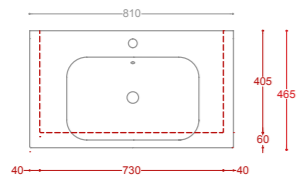

Dima per incasso lavabo
Template for washbasin
Banco de prueba para encastre lavabo
Schablone für Einbauwaschbecken
Шаблон для встраиваемой раковины

COVER PLAIN

Lavabo monoforo con troppopieno
One tap hole basin with overflow
Lavabo para monomando con rebosadero
Waschbecken mit Armaturenloch mit Überlauf
Раковина с одним отверстием под смеситель, с переливом

40499 white	€ 330,00
40899 matt white	
40499 - MR white - matt red	
40499 - MB white - matt black	
40499 - MG white - matt grey	
40499 - GR white - glossy red	
40499 - GB white - glossy black	
40499 - GG white - glossy grey	
40499 - P white - platinum	€ 660,00
40499 - P white - platinum	€ 825,00

ARTICOLI SUPPLEMENTARI
ADDITIONAL ITEMS
ARTÍCULOS ADICIONALES
ZUSÄTZLICHE ARTIKEL
ДОПОЛНИТЕЛЬНЫЕ ЭЛЕМЕНТЫ

KG 0,1	Fissaggi per lavabo Fixings for washbasin Anclajes para lavabo Befestigung für Waschbecken Крепления для раковины 30020	€ 4,50

KG 1	Sifone Siphon Sifón Siphon Сифон 31056	€ 129,00

91

91x46