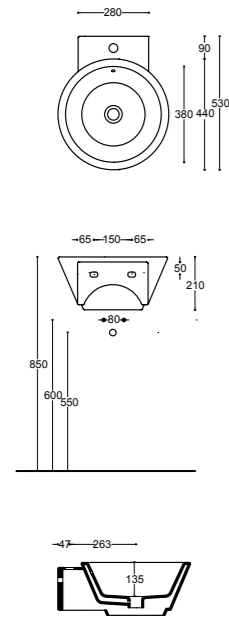

44 44x53

CENTER

Lavabo monoforo con troppopieno
One tap hole basin with overflow
Lavabo para monomando con rebosadero
Waschbecken mit Armaturenloch mit Überlauf
Раковина с одним отверстием под смеситель, с переливом

31074 white € 220.00

ARTICOLI SUPPLEMENTARI ADDITIONAL ITEMS ARTICULOS ADICIONALES ZUSÄTZLICHE ARTIKEL ДОПОЛНИТЕЛЬНЫЕ ЭЛЕМЕНТЫ

kg 0,1 Fissaggi per lavabo
Fixings for washbasin
Anclajes para lavabo
Befestigung für Waschbecken
Крепления для раковины
30020 € 4.50

kg 1 Sifone
Siphon
Sifón
Siphon
Сифон
31056 € 129.00