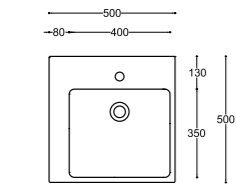

50

50x50

Foro sul piano d'appoggio
Hole on the top
Agujero en el plano de apoyo
Bohrung auf der Auflageplatte
Отверстие на столешнице

JAZZ

Lavabo monoforo con troppopieno
One tap hole basin with overflow
Lavabo para monomando con rebosadero
Waschbecken mit Armaturenloch mit Überlauf
Раковина с одним отверстием под смеситель, с переливом

31031 white € 198,00

ARTICOLI SUPPLEMENTARI ADDITIONAL ITEMS ARTICULOS ADICIONALES ZUSÄTZLICHE ARTIKEL ДОПОЛНИТЕЛЬНЫЕ ЭЛЕМЕНТЫ

kg 0,1 Fissaggi per lavabo
Fixings for washbasin
Anclajes para lavabo
Befestigung für Waschbecken
Крепления для раковины
30020 € 4,50

kg 1 Sifone
Siphon
Sifón
Siphon
Сифон
31056 € 129,00

60

60x50

Foro sul piano d'appoggio
Hole on the top
Agujero en el plano de apoyo
Bohrung auf der Auflageplatte
Отверстие на столешнице

KATO

Lavabo monoforo con troppopieno
One tap hole basin with overflow
Lavabo para monomando con rebosadero
Waschbecken mit Armaturenloch mit Überlauf
Раковина с одним отверстием под смеситель, с переливом

31029 white € 250,00

ARTICOLI SUPPLEMENTARI ADDITIONAL ITEMS ARTICULOS ADICIONALES ZUSÄTZLICHE ARTIKEL ДОПОЛНИТЕЛЬНЫЕ ЭЛЕМЕНТЫ

kg 0,1 Fissaggi per lavabo
Fixings for washbasin
Anclajes para lavabo
Befestigung für Waschbecken
Крепления для раковины
30020 € 4,50

kg 1 Sifone
Siphon
Sifón
Siphon
Сифон
31056 € 129,00

70

70x50

Foro sul piano d'appoggio
Hole on the top
Agujero en el plano de apoyo
Bohrung auf der Auflageplatte
Отверстие на столешнице

NAKO

Lavabo monoforo con troppopieno
One tap hole basin with overflow
Lavabo para monomando con rebosadero
Waschbecken mit Armaturenloch mit Überlauf
Раковина с одним отверстием под смеситель, с переливом

31028 white € 328,00