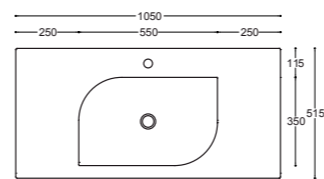

75

75x51

Dima per incasso lavabo
Template for washbasin
Banco de prueba para encastrar lavabo
Schablone für Einbauwaschbecken
Шаблон для встраиваемой раковины

KLOC

Lavabo monoforo con troppopieno
One tap hole basin with overflow
Lavabo para monomando con rebosadero
Waschbecken mit Armaturenloch mit Überlauf
Раковина с одним отверстием под смеситель, с переливом

30435 white € 280,00

ARTICOLI SUPPLEMENTARI
ADDITIONAL ITEMS
ARTICULOS ADICIONALES
ZUSÄTZLICHE ARTIKEL
ДОПОЛНИТЕЛЬНЫЕ ЭЛЕМЕНТЫ

kg 0,1 **Fissaggi per lavabo**
Fixings for washbasin
Anclajes para lavabo
Befestigung für Waschbecken
Крепления для раковины
30020 € 4,50

kg 1 **Sifone**
Siphon
Sifón
Siphon
Сифон
31056 € 129,00

95

95x51

Dima per incasso lavabo
Template for washbasin
Banco de prueba para encastrar lavabo
Schablone für Einbauwaschbecken
Шаблон для встраиваемой раковины

KLOC

Lavabo monoforo con troppopieno
One tap hole basin with overflow
Lavabo para monomando con rebosadero
Waschbecken mit Armaturenloch mit Überlauf
Раковина с одним отверстием под смеситель, с переливом

30547 white € 360,00

ARTICOLI SUPPLEMENTARI
ADDITIONAL ITEMS
ARTICULOS ADICIONALES
ZUSÄTZLICHE ARTIKEL
ДОПОЛНИТЕЛЬНЫЕ ЭЛЕМЕНТЫ

kg 0,1 **Fissaggi per lavabo**
Fixings for washbasin
Anclajes para lavabo
Befestigung für Waschbecken
Крепления для раковины
30020 € 4,50

kg 1 **Sifone**
Siphon
Sifón
Siphon
Сифон
31056 € 129,00

125

125x51

Dima per incasso lavabo
Template for washbasin
Banco de prueba para encastrar lavabo
Schablone für Einbauwaschbecken
Шаблон для встраиваемой раковины

KLOC

Lavabo doppia vasca - 2 fori con troppopieno
Double basin - 2 tap holes with overflow
Lavabo para monomando con rebosadero
Doppelwaschbecken - 2 Armaturenlöcher mit Überlauf
Двойная раковина, для 2-х смесителей, с переливом