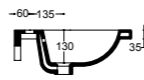

121

121x46

Dima per incasso lavabo
Template for washbasin
Banco de prueba para encastre lavabo
Schablone für Einbauwaschbecken
Шаблон для встраиваемой раковины