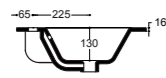

71

71x51

Dima per incasso lavabo
Template for washbasin
Banco de prueba para encastrar lavabo
Schablone für Einbauwaschbecken
Шаблон для встраиваемой раковины