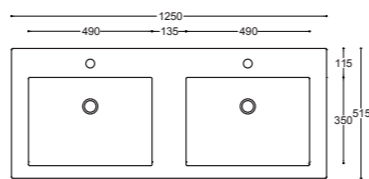

75

75x51

Dima per incasso lavabo
Template for washbasin
Banco de prueba para encastrar lavabo
Schablone für Einbauwaschbecken
Шаблон для встраиваемой раковины

KLOC

Lavabo monoforo con troppopieno
One tap hole basin with overflow
Lavabo para monomando con rebosadero
Waschbecken mit Armaturenloch mit Überlauf
Раковина с одним отверстием под смеситель, с переливом

30435 white € 280,00

ARTICOLI SUPPLEMENTARI
ADDITIONAL ITEMS
ARTICULOS ADICIONALES
ZUSÄTZLICHE ARTIKEL
ДОПОЛНИТЕЛЬНЫЕ ЭЛЕМЕНТЫ

kg 0,1 **Fissaggi per lavabo**
Fixings for washbasin
Anclajes para lavabo
Befestigung für Waschbecken
Крепления для раковины
30020 € 4,50

kg 1 **Sifone**
Siphon
Sifón
Siphon
Сифон
31056 € 129,00

95

95x51

Dima per incasso lavabo
Template for washbasin
Banco de prueba para encastrar lavabo
Schablone für Einbauwaschbecken
Шаблон для встраиваемой раковины

KLOC

Lavabo monoforo con troppopieno
One tap hole basin with overflow
Lavabo para monomando con rebosadero
Waschbecken mit Armaturenloch mit Überlauf
Раковина с одним отверстием под смеситель, с переливом

30547 white € 360,00

ARTICOLI SUPPLEMENTARI
ADDITIONAL ITEMS
ARTICULOS ADICIONALES
ZUSÄTZLICHE ARTIKEL
ДОПОЛНИТЕЛЬНЫЕ ЭЛЕМЕНТЫ

kg 0,1 **Fissaggi per lavabo**
Fixings for washbasin
Anclajes para lavabo
Befestigung für Waschbecken
Крепления для раковины
30020 € 4,50

kg 1 **Sifone**
Siphon
Sifón
Siphon
Сифон
31056 € 129,00

125

125x51

Dima per incasso lavabo
Template for washbasin
Banco de prueba para encastrar lavabo
Schablone für Einbauwaschbecken
Шаблон для встраиваемой раковины

KLOC

Lavabo doppia vasca - 2 fori con troppopieno
Double basin - 2 tap holes with overflow
Lavabo para monomando con rebosadero
Doppelwaschbecken - 2 Armaturenlöcher mit Überlauf
Двойная раковина, для 2-х смесителей, с переливом