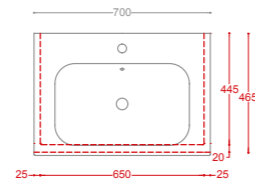

COVER CORNER

Lavabo monoforo con troppopieno
One tap hole basin with overflow
Lavabo para monomando con rebosadero
Waschbecken mit Armaturenloch mit Überlauf
Раковина с одним отверстием под смеситель, с переливом

40310 white	€ 320,00
40316 black	
40312 yellow	
40318 green	
40314 cherry	
40319 grey	
	€ 576,00
40498 platinum	€ 800,00

ARTICOLI SUPPLEMENTARI

ADDITIONAL ITEMS
ARTICULOS ADICIONALES
ZUSÄTZLICHE ARTIKEL
ДОПОЛНИТЕЛЬНЫЕ ЭЛЕМЕНТЫ

KG 0,1	Fissaggi per lavabo Fixings for washbasin Anclajes para lavabo Befestigung für Waschbecken Крепления для раковины 30020	€ 4,50
KG 1	Sifone Siphon Sifón Siphon Сифон 31056	€ 129,00