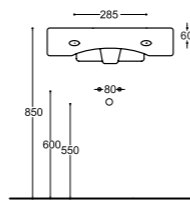

kg 1 **Sifone**
Siphon
Sifón
Siphon
Сифон
31056 € 129,00

50

50x45

Foro sul piano d'appoggio
Hole on the top
Agujero en el plano de apoyo
Bohrung auf der Auflageplatte
Отверстие на столешнице

STIK

Lavabo monoforo con troppopieno
One tap hole basin with overflow
Lavabo para monomando con rebosadero
Waschbecken mit Armaturenloch mit Überlauf
Раковина с одним отверстием под смеситель, с переливом