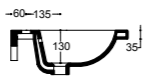

71

71x46

Dima per incasso lavabo
Template for washbasin
Banco de prueba para encastre lavabo
Schablone für Einbauwaschbecken
Шаблон для встраиваемой раковины