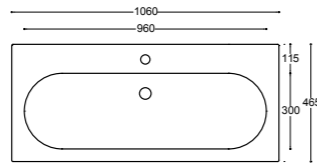

101

101x46

Dima per incasso lavabo
Template for washbasin
Banco de prueba para encastre lavabo
Schablone für Einbauwaschbecken
Шаблон для встраиваемой раковины

PINK

Lavabo monoforo con troppopieno
One tap hole basin with overflow
Lavabo para monomando con rebosadero
Waschbecken mit Armaturenloch mit Überlauf
Раковина с одним отверстием под смеситель, с переливом

- 40549 white **€ 410,00**
- 40892 matt white
- 40549 - MR white - matt red
- 40549 - MB white - matt black
- 40549 - MG white - matt grey
- 40549 - GR white - glossy red
- 40549 - GB white - glossy black
- 40549 - GG white - glossy grey **€ 820,00**
- 40549 - P white - platinum **€ 1025,00**

ARTICOLI SUPPLEMENTARI
ADDITIONAL ITEMS
ARTÍCULOS ADICIONALES
ZUSÄTZLICHE ARTIKEL
ДОПОЛНИТЕЛЬНЫЕ ЭЛЕМЕНТЫ

- **KG 0,1** Fissaggi per lavabo
  Fixings for washbasin
  Anclajes para lavabo
  Befestigung für Waschbecken
  Крепления для раковины
  30020 **€ 4,50**
- **KG 1** Sifone
  Siphon
  Sifón
  Siphon
  Сифон
  31056 **€ 129,00**

106

106x46

Dima per incasso lavabo
Template for washbasin
Banco de prueba para encastre lavabo
Schablone für Einbauwaschbecken
Шаблон для встраиваемой раковины

PINK

Lavabo monoforo con troppopieno
One tap hole basin with overflow
Lavabo para monomando con rebosadero
Waschbecken mit Armaturenloch mit Überlauf
Раковина с одним отверстием под смеситель, с переливом

- 40874 white **€ 445,00**
- 40994 matt white
- 40874 - MR white - matt red
- 40874 - MB white - matt black
- 40874 - MG white - matt grey
- 40874 - GR white - glossy red
- 40874 - GB white - glossy black
- 40874 - GG white - glossy grey **€ 890,00**
- 40874 - P white - platinum **€ 1125,00**

ARTICOLI SUPPLEMENTARI
ADDITIONAL ITEMS
ARTÍCULOS ADICIONALES
ZUSÄTZLICHE ARTIKEL
ДОПОЛНИТЕЛЬНЫЕ ЭЛЕМЕНТЫ