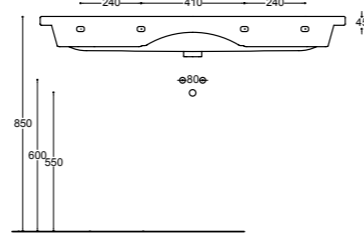

101

101x46

Dima per incasso lavabo
Template for washbasin
Banco de prueba para encastre lavabo
Schablone für Einbauwaschbecken
Шаблон для встраиваемой раковины

PINK

Lavabo monoforo con troppopieno
One tap hole basin with overflow
Lavabo para monomando con rebosadero
Waschbecken mit Armaturenloch mit Überlauf
Раковина с одним отверстием под смеситель, с переливом

- 40549 white **€ 410,00**
- 40892 matt white
- 40549 - MR white - matt red
- 40549 - MB white - matt black
- 40549 - MG white - matt grey
- 40549 - GR white - glossy red
- 40549 - GB white - glossy black
- 40549 - GG white - glossy grey **€ 820,00**
- 40549 - P white - platinum **€ 1025,00**

ARTICOLI SUPPLEMENTARI
ADDITIONAL ITEMS
ARTÍCULOS ADICIONALES
ZUSÄTZLICHE ARTIKEL
ДОПОЛНИТЕЛЬНЫЕ ЭЛЕМЕНТЫ

- **KG 0,1** Fissaggi per lavabo
  Fixings for washbasin
  Anclajes para lavabo
  Befestigung für Waschbecken
  Крепления для раковины
  30020 **€ 4,50**
- **KG 1** Sifone
  Siphon
  Sifón
  Siphon
  Сифон
  31056 **€ 129,00**

106

106x46

Dima per incasso lavabo
Template for washbasin
Banco de prueba para encastre lavabo
Schablone für Einbauwaschbecken
Шаблон для встраиваемой раковины

PINK

Lavabo monoforo con troppopieno
One tap hole basin with overflow
Lavabo para monomando con rebosadero
Waschbecken mit Armaturenloch mit Überlauf
Раковина с одним отверстием под смеситель, с переливом

- 40874 white **€ 445,00**
- 40994 matt white
- 40874 - MR white - matt red
- 40874 - MB white - matt black
- 40874 - MG white - matt grey
- 40874 - GR white - glossy red
- 40874 - GB white - glossy black
- 40874 - GG white - glossy grey **€ 890,00**
- 40874 - P white - platinum **€ 1125,00**

ARTICOLI SUPPLEMENTARI
ADDITIONAL ITEMS
ARTÍCULOS ADICIONALES
ZUSÄTZLICHE ARTIKEL
ДОПОЛНИТЕЛЬНЫЕ ЭЛЕМЕНТЫ