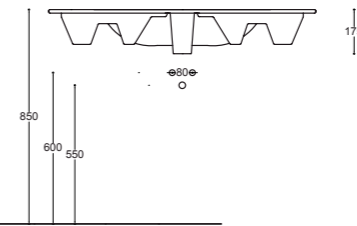

71

71x51

Dima per incasso lavabo
Template for washbasin
Banco de prueba para encastrar lavabo
Schablone für Einbauwaschbecken
Шаблон для встраиваемой раковины

COVER SLIM

Lavabo monoforo con troppopieno
One tap hole basin with overflow
Lavabo para monomando con rebosadero
Waschbecken mit Armaturenloch mit Überlauf
Раковина с одним отверстием под смеситель, с переливом

40876 white	€ 392,00
40903 matt white	
40876 - MR white - matt red	
40876 - MB white - matt black	
40876 - MG white - matt grey	
40876 - GR white - glossy red	
40876 - GB white - glossy black	
40876 - GG white - glossy grey	
40876 - P white - platinum	€ 784,00
40876 - P white - platinum	€ 980,00

ARTICOLI SUPPLEMENTARI
ADDITIONAL ITEMS
ARTÍCULOS ADICIONALES
ZUSÄTZLICHE ARTIKEL
ДОПОЛНИТЕЛЬНЫЕ ЭЛЕМЕНТЫ

kg 1 Sifone	
Siphon	
Sifón	
Siphon	
Сифон	
31056	€ 129,00

86

86x51

Dima per incasso lavabo
Template for washbasin
Banco de prueba para encastrar lavabo
Schablone für Einbauwaschbecken
Шаблон для встраиваемой раковины

COVER SLIM

Lavabo monoforo con troppopieno
One tap hole basin with overflow
Lavabo para monomando con rebosadero
Waschbecken mit Armaturenloch mit Überlauf
Раковина с одним отверстием под смеситель, с переливом

40877 white	€ 473,00
40904 matt white	
40877 - MR white - matt red	
40877 - MB white - matt black	
40877 - MG white - matt grey	
40877 - GR white - glossy red	
40877 - GB white - glossy black	
40877 - GG white - glossy grey	
40877 - P white - platinum	€ 946,00
40877 - P white - platinum	€ 1.183,00

ARTICOLI SUPPLEMENTARI
ADDITIONAL ITEMS
ARTÍCULOS ADICIONALES
ZUSÄTZLICHE ARTIKEL
ДОПОЛНИТЕЛЬНЫЕ ЭЛЕМЕНТЫ

kg 1 Sifone	
Siphon	
Sifón	
Siphon	
Сифон	
31056	€ 129,00

91

91x51