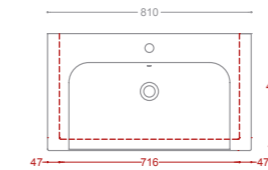

Sifone
Siphon
Sifón
Siphon
Сифон
31056 € 129,00

81

81x46

Dima per incasso lavabo
Template for washbasin
Banco de prueba para encastre lavabo
Schablone für Einbauwaschbecken
Шаблон для встраиваемой раковины