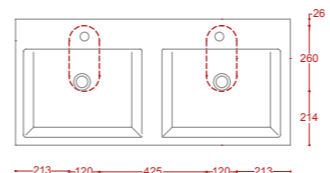

kg 1 Sifone
Siphon
Sifón
Siphon
Сифон
31056 € 129,00

108

108x50

Foro sul piano d'appoggio
Hole on the top
Agujero en el plano de apoyo
Bohrung auf der Auflageplatte
Отверстие на столешнице

WELL - 2

Lavabo doppia vasca - 2 fori con troppopieno
Double basin - 2 tap holes with overflow
Lavabo para monomando con rebosadero
Waschbecken mit Armaturenlöcher mit Überlauf
Двойная раковина, для 2-х смесителей, с переливом