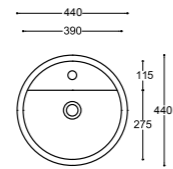

44

44x44

Foro sul piano d'appoggio
Hole on the top
Agujero en el plano de apoyo
Bohrung auf der Auflageplatte
Отверстие на столешнице

ON

Lavabo monoforo con troppopieno
One tap hole basin with overflow
Lavabo para monomando con rebosadero
Waschbecken mit Armaturenloch mit Überlauf
Раковина с одним отверстием под смеситель, с переливом

31025 white € 150,00

ARTICOLI SUPPLEMENTARI
ADDITIONAL ITEMS
ARTICULOS ADICIONALES
ZUSÄTZLICHE ARTIKEL
ДОПОЛНИТЕЛЬНЫЕ ЭЛЕМЕНТЫ

Sifone
Siphon
Sifón
Siphon
Сифон
31056 € 129,00

44

44x44

Foro sul piano d'appoggio
Hole on the top
Agujero en el plano de apoyo
Bohrung auf der Auflageplatte
Отверстие на столешнице

IN

Lavabo monoforo con troppopieno
One tap hole basin with overflow
Lavabo para monomando con rebosadero
Waschbecken mit Armaturenloch mit Überlauf
Раковина с одним отверстием под смеситель, с переливом

31032 white € 233,00

ARTICOLI SUPPLEMENTARI
ADDITIONAL ITEMS
ARTICULOS ADICIONALES
ZUSÄTZLICHE ARTIKEL
ДОПОЛНИТЕЛЬНЫЕ ЭЛЕМЕНТЫ

Sifone
Siphon
Sifón
Siphon
Сифон
31056 € 129,00

45

45x40

Foro sul piano d'appoggio
Hole on the top
Agujero en el plano de apoyo
Bohrung auf der Auflageplatte
Отверстие на столешнице

UKA

Lavabo monoforo con troppopieno
One tap hole basin with overflow
Lavabo para monomando con rebosadero
Waschbecken mit Armaturenloch mit Überlauf
Раковина с одним отверстием под смеситель, с переливом

31034 white € 217,00

ARTICOLI SUPPLEMENTARI
ADDITIONAL ITEMS
ARTICULOS ADICIONALES
ZUSÄTZLICHE ARTIKEL
ДОПОЛНИТЕЛЬНЫЕ ЭЛЕМЕНТЫ

Sifone
Siphon
Sifón
Siphon
Сифон
31056 € 129,00

50

50x40

Foro sul piano d'appoggio
Hole on the top
Agujero en el plano de apoyo
Bohrung auf der Auflageplatte
Отверстие на столешнице

OUT