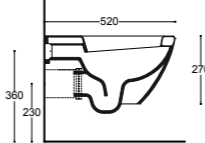

52

52x36 ^{KG} 17