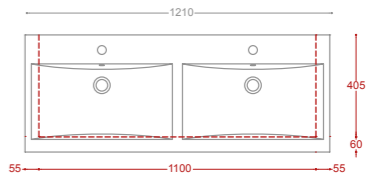

CLEVER

Lavabo doppia vasca - 2 fori con troppopieno
Double basin - 2 tap holes with overflow
Lavabo doble seno - 2 agujeros con rebosadero
Doppelwaschbecken - 2 Armaturenlöcher mit Überlauf
Двойная раковина, для 2-х смесителей, с переливом