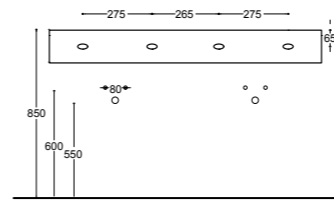

50

50x50

Foro sul piano d'appoggio
Hole on the top
Agujero en el plano de apoyo
Bohrung auf der Auflageplatte
Отверстие на столешнице

JAZZ

Lavabo monoforo con troppopieno
One tap hole basin with overflow
Lavabo para monomando con rebosadero
Waschbecken mit Armaturenloch mit Überlauf
Раковина с одним отверстием под смеситель, с переливом

31031 white € 198,00

ARTICOLI SUPPLEMENTARI ADDITIONAL ITEMS ARTICULOS ADICIONALES ZUSÄTZLICHE ARTIKEL ДОПОЛНИТЕЛЬНЫЕ ЭЛЕМЕНТЫ

kg 0,1 Fissaggi per lavabo
Fixings for washbasin
Anclajes para lavabo
Befestigung für Waschbecken
Крепления для раковины
30020 € 4,50

kg 1 Sifone
Siphon
Sifón
Siphon
Сифон
31056 € 129,00

60

60x50

Foro sul piano d'appoggio
Hole on the top
Agujero en el plano de apoyo
Bohrung auf der Auflageplatte
Отверстие на столешнице

KATO

Lavabo monoforo con troppopieno
One tap hole basin with overflow
Lavabo para monomando con rebosadero
Waschbecken mit Armaturenloch mit Überlauf
Раковина с одним отверстием под смеситель, с переливом

31029 white € 250,00

ARTICOLI SUPPLEMENTARI ADDITIONAL ITEMS ARTICULOS ADICIONALES ZUSÄTZLICHE ARTIKEL ДОПОЛНИТЕЛЬНЫЕ ЭЛЕМЕНТЫ

kg 0,1 Fissaggi per lavabo
Fixings for washbasin
Anclajes para lavabo
Befestigung für Waschbecken
Крепления для раковины
30020 € 4,50

kg 1 Sifone
Siphon
Sifón
Siphon
Сифон
31056 € 129,00

70

70x50

Foro sul piano d'appoggio
Hole on the top
Agujero en el plano de apoyo
Bohrung auf der Auflageplatte
Отверстие на столешнице

NAKO

Lavabo monoforo con troppopieno
One tap hole basin with overflow
Lavabo para monomando con rebosadero
Waschbecken mit Armaturenloch mit Überlauf
Раковина с одним отверстием под смеситель, с переливом

31028 white € 328,00