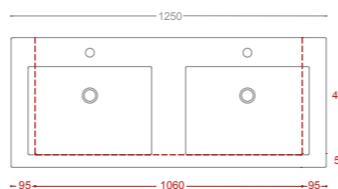

Dima per incasso lavabo
Template for washbasin
Banco de prueba para encastrar lavabo
Schablone für Einbauwaschbecken
Шаблон для встраиваемой раковины

KLOC

Lavabo doppia vasca - 2 fori con troppopieno
Double basin - 2 tap holes with overflow
Lavabo para monomando con rebosadero
Doppelwaschbecken - 2 Armaturenlöcher mit Überlauf
Двойная раковина, для 2-х смесителей, с переливом

30113 white € 550,00

ARTICOLI SUPPLEMENTARI
ADDITIONAL ITEMS
ARTICULOS ADICIONALES
ZUSÄTZLICHE ARTIKEL
ДОПОЛНИТЕЛЬНЫЕ ЭЛЕМЕНТЫ

kg 0,1 **Fissaggi per lavabo**
Fixings for washbasin
Anclajes para lavabo
Befestigung für Waschbecken
Крепления для раковины
30020 € 4,50

kg 1 **Sifone**
Siphon
Sifón
Siphon
Сифон
31056 € 129,00