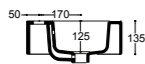

60

60X39

Dima per incasso lavabo
Template for washbasin
Banco de prueba para encastre lavabo
Schablone für Einbauwaschbecken
Шаблон для встраиваемой раковины