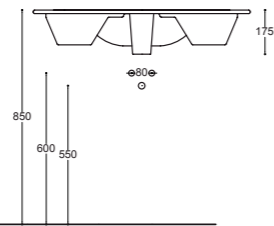

71

71x51

Dima per incasso lavabo
Template for washbasin
Banco de prueba para encastrar lavabo
Schablone für Einbauwaschbecken
Шаблон для встраиваемой раковины

COVER SLIM

Lavabo monoforo con troppopieno
One tap hole basin with overflow
Lavabo para monomando con rebosadero
Waschbecken mit Armaturenloch mit Überlauf
Раковина с одним отверстием под смеситель, с переливом

40876 white	€ 392,00
40903 matt white	
40876 - MR white - matt red	
40876 - MB white - matt black	
40876 - MG white - matt grey	
40876 - GR white - glossy red	
40876 - GB white - glossy black	
40876 - GG white - glossy grey	
40876 - P white - platinum	€ 784,00
40876 - P white - platinum	€ 980,00

ARTICOLI SUPPLEMENTARI
ADDITIONAL ITEMS
ARTÍCULOS ADICIONALES
ZUSÄTZLICHE ARTIKEL
ДОПОЛНИТЕЛЬНЫЕ ЭЛЕМЕНТЫ

kg 1 Sifone	
Siphon	
Sifón	
Siphon	
Сифон	
31056	€ 129,00

86

86x51

Dima per incasso lavabo
Template for washbasin
Banco de prueba para encastrar lavabo
Schablone für Einbauwaschbecken
Шаблон для встраиваемой раковины

COVER SLIM

Lavabo monoforo con troppopieno
One tap hole basin with overflow
Lavabo para monomando con rebosadero
Waschbecken mit Armaturenloch mit Überlauf
Раковина с одним отверстием под смеситель, с переливом

40877 white	€ 473,00
40904 matt white	
40877 - MR white - matt red	
40877 - MB white - matt black	
40877 - MG white - matt grey	
40877 - GR white - glossy red	
40877 - GB white - glossy black	
40877 - GG white - glossy grey	
40877 - P white - platinum	€ 946,00
40877 - P white - platinum	€ 1.183,00

ARTICOLI SUPPLEMENTARI
ADDITIONAL ITEMS
ARTÍCULOS ADICIONALES
ZUSÄTZLICHE ARTIKEL
ДОПОЛНИТЕЛЬНЫЕ ЭЛЕМЕНТЫ

kg 1 Sifone	
Siphon	
Sifón	
Siphon	
Сифон	
31056	€ 129,00

91

91x51