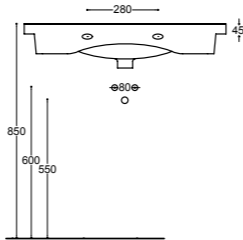

Sifone
Siphon
Sifón
Siphon
Сифон
31056 € 129,00

81

81x46

Dima per incasso lavabo
Template for washbasin
Banco de prueba para encastre lavabo
Schablone für Einbauwaschbecken
Шаблон для встраиваемой раковины