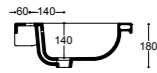

61

61x46

Dima per incasso lavabo
Template for washbasin
Banco de prueba para encastre lavabo
Schablone für Einbauwaschbecken
Шаблон для встраиваемой раковины