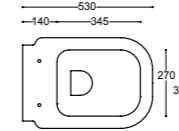

Bracket for wall hung WC - bidet
Estribo a "L" para inodoro - bidé suspendidos
Befestigungsbügel für wandhängende WCs und Bidets
Крепления для подвесного унитаза или биде

30019 **€ 43,00**

53

53x37 KG 26