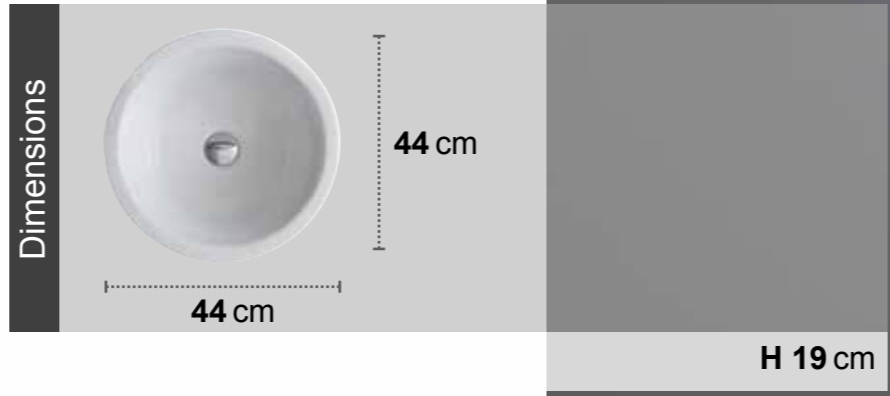

Dimensions

H 15 cm

Dimensions

H 15 cm

Dimensions

H 16 cm

ECLIPSE

Dimensions

H 35 cm

Dimensions

40 cm

40cm

H 15 cm

B - Colour Concept

Lavabi integrali

Slab basins - Lavabos integrales - Vollständige Waschbecken - Раковина-моноблок