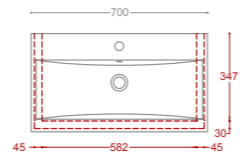

kg 1 Sifone
Siphon
Sifón
Siphon
Сифон
31056 € 129,00

70

70x39

Dima per incasso lavabo
Template for washbasin
Banco de prueba para encastre lavabo
Schablone für Einbauwaschbecken
Шаблон для встраиваемой раковины