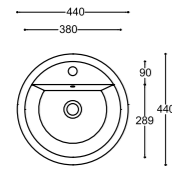

44

44x44

Foro sul piano d'appoggio
Hole on the top
Agujero en el plano de apoyo
Bohrung auf der Auflageplatte
Отверстие на столешнице

ON

Lavabo monoforo con troppopieno
One tap hole basin with overflow
Lavabo para monomando con rebosadero
Waschbecken mit Armaturenloch mit Überlauf
Раковина с одним отверстием под смеситель, с переливом

31025 white € 150,00

ARTICOLI SUPPLEMENTARI
ADDITIONAL ITEMS
ARTICULOS ADICIONALES
ZUSÄTZLICHE ARTIKEL
ДОПОЛНИТЕЛЬНЫЕ ЭЛЕМЕНТЫ

Sifone
Siphon
Sifón
Siphon
Сифон
31056 € 129,00

44

44x44

Foro sul piano d'appoggio
Hole on the top
Agujero en el plano de apoyo
Bohrung auf der Auflageplatte
Отверстие на столешнице

IN

Lavabo monoforo con troppopieno
One tap hole basin with overflow
Lavabo para monomando con rebosadero
Waschbecken mit Armaturenloch mit Überlauf
Раковина с одним отверстием под смеситель, с переливом

31032 white € 233,00

ARTICOLI SUPPLEMENTARI
ADDITIONAL ITEMS
ARTICULOS ADICIONALES
ZUSÄTZLICHE ARTIKEL
ДОПОЛНИТЕЛЬНЫЕ ЭЛЕМЕНТЫ

Sifone
Siphon
Sifón
Siphon
Сифон
31056 € 129,00

45

45x40

Foro sul piano d'appoggio
Hole on the top
Agujero en el plano de apoyo
Bohrung auf der Auflageplatte
Отверстие на столешнице

UKA

Lavabo monoforo con troppopieno
One tap hole basin with overflow
Lavabo para monomando con rebosadero
Waschbecken mit Armaturenloch mit Überlauf
Раковина с одним отверстием под смеситель, с переливом

31034 white € 217,00

ARTICOLI SUPPLEMENTARI
ADDITIONAL ITEMS
ARTICULOS ADICIONALES
ZUSÄTZLICHE ARTIKEL
ДОПОЛНИТЕЛЬНЫЕ ЭЛЕМЕНТЫ

Sifone
Siphon
Sifón
Siphon
Сифон
31056 € 129,00

50

50x40

Foro sul piano d'appoggio
Hole on the top
Agujero en el plano de apoyo
Bohrung auf der Auflageplatte
Отверстие на столешнице

OUT