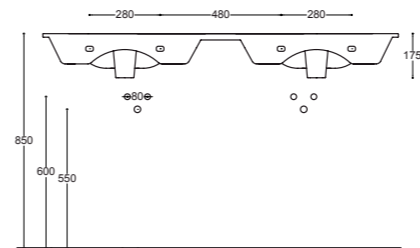

121

121x51

Dima per incasso lavabo
Template for washbasin
Banco de prueba para encastre lavabo
Schablone für Einbauwaschbecken
Шаблон для встраиваемой раковины

COVER SLIM

Lavabo monoforo con troppopieno
One tap hole basin with overflow
Lavabo para monomando con rebosadero
Waschbecken mit Armaturenloch mit Überlauf
Раковина с одним отверстием под смеситель, с переливом

40881 white	€ 878,00
40908 matt white	
40881 - MR white - matt red	
40881 - MB white - matt black	
40881 - MG white - matt grey	
40881 - GR white - glossy red	
40881 - GB white - glossy black	
40881 - GG white - glossy grey	
	€ 1.756,00
40881 - P white - platinum	€ 2.195,00

ARTICOLI SUPPLEMENTARI
ADDITIONAL ITEMS
ARTICULOS ADICIONALES
ZUSÄTZLICHE ARTIKEL
ДОПОЛНИТЕЛЬНЫЕ ЭЛЕМЕНТЫ

KG 0,1	Fissaggi per lavabo Fixings for washbasin Anclajes para lavabo Befestigung für Waschbecken Крепления для раковины 30020	€ 4,50

KG 1	Sifone Siphon Sifón Siphon Сифон 31056	€ 129,00

162
cover slim

121

121x51

Dima per incasso lavabo
Template for washbasin
Banco de prueba para encastre lavabo
Schablone für Einbauwaschbecken
Шаблон для встраиваемой раковины

COVER SLIM

Lavabo doppia vasca - 2 fori con troppopieno
Double basin - 2 tap holes with overflow
Lavabo doble seno - 2 agujeros con rebosadero
Doppelwaschbecken - 2 Armaturenlöcher mit Überlauf
Двойная раковина, для 2-х смесителей, с переливом

40882 white	€ 878,00
40909 matt white	
40882 - MR white - matt red	
40882 - MB white - matt black	
40882 - MG white - matt grey	
40882 - GR white - glossy red	
40882 - GB white - glossy black	
40882 - GG white - glossy grey	
	€ 1.756,00
40882 - P white - platinum	€ 2.195,00

ARTICOLI SUPPLEMENTARI
ADDITIONAL ITEMS
ARTICULOS ADICIONALES
ZUSÄTZLICHE ARTIKEL
ДОПОЛНИТЕЛЬНЫЕ ЭЛЕМЕНТЫ