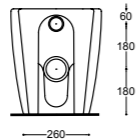

Bidet monoforo con troppopieno
One tap hole bidet with overflow
Bidé para monomando con rebosadero
Bidet mit Armaturenloch mit Überlauf
Биде с одним отверстием под смеситель,
с переливом

40372 white	€ 340,00
40387 black	€ 510,00

40935 matt white	
40372 - MR white - matt red	
40372 - MB white - matt black	
40372 - MG white - matt grey	
40372 - GR white - glossy red	
40372 - GB white - glossy black	
40372 - GG white - glossy grey	
€ 680,00	
40372 - P white - platinum	
€ 850,00	

ARTICOLI SUPPLEMENTARI
ADDITIONAL ITEMS
ARTICULOS ADICIONALES
ZUSÄTZLICHE ARTIKEL
ДОПОЛНИТЕЛЬНЫЕ ЭЛЕМЕНТЫ

^{KG} ^{0,1} **Staffa di fissaggio in plastica vaso e bidet**
Plastic bracket for WC - bidet
Estribo en plastico para inodoro - bidé
Befestigungsbügel aus Kunststoff für WCs und Bidets
Пластиковые крепления для унитаза или биде

40290	€ 4,50

52

52x36 ^{KG} 24

WC scarico pavimento - parete
WC floor - wall trap
Inodoro para tanque salida V/H
WC Boden- Wandabfluss
Унитаз с выпуском пол - стена

40374 white	€ 340,00
40386 black	€ 510,00

40934 matt white	
40374 - MR white - matt red	
40374 - MB white - matt black	
40374 - MG white - matt grey	
40374 - GR white - glossy red	
40374 - GB white - glossy black	
40374 - GG white - glossy grey	
€ 680,00	
40374 - P white - platinum	
€ 850,00	

ARTICOLI SUPPLEMENTARI
ADDITIONAL ITEMS
ARTICULOS ADICIONALES
ZUSÄTZLICHE ARTIKEL
ДОПОЛНИТЕЛЬНЫЕ ЭЛЕМЕНТЫ

^{KG} ⁵ **Coprivaso in resina termoindurente**
Thermosetting resin seat cover
Asiento de resina termoindurente
Toilettensitzabdeckung aus Thermodor
Крышка-сиденье из термопластика

40376 white	€ 94,00
40384 black	€ 141,00

^{KG} ³ **Coprivaso frizionato in resina termoindurente**
Thermosetting resin soft close seat cover
Asiento amortiguado de resina termoindurente
Toilettensitzabdeckung mit Absenktion aus Thermodor
Крышка-сиденье из термопластика,
с механизмом плавного опускания

40377 white	€ 220,00
40385 black	€ 340,00

^{KG} ^{0,1} **Staffa di fissaggio in plastica vaso e bidet**
Plastic bracket for WC - bidet
Estribo en plastico para inodoro - bidé
Befestigungsbügel aus Kunststoff für WCs und Bidets
Пластиковые крепления для унитаза или биде

40290	€ 4,50

^{KG} ^{0,5} **Curva tecnica**
Pipe fitting
Codo
Abflussbogen
Патрубок для унитаза

030070	€ 22,00

60

60x36 ^{KG} 31