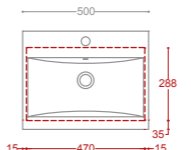

kg 1	Sifone Siphon Sifón Siphon Сифон 31056	€ 129,00
------	--	----------

50

50x39

Dima per incasso lavabo
Template for washbasin
Banco de prueba para encastre lavabo
Schablone für Einbauwaschbecken
Шаблон для встраиваемой раковины