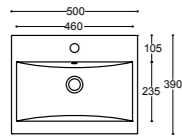

50

50x39

Dima per incasso lavabo
Template for washbasin
Banco de prueba para encastre lavabo
Schablone für Einbauwaschbecken
Шаблон для встраиваемой раковины