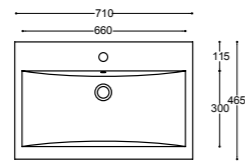

Sifone
Siphon
Sifón
Siphon
Сифон
31056 € 129,00

71

71x46

Dima per incasso lavabo
Template for washbasin
Banco de prueba para encastre lavabo
Schablone für Einbauwaschbecken
Шаблон для встраиваемой раковины