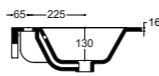

Dima per incasso lavabo
Template for washbasin
Banco de prueba para encastre lavabo
Schablone für Einbauwaschbecken
Шаблон для встраиваемой раковины