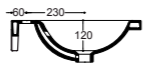

Dima per incasso lavabo
Template for washbasin
Banco de prueba para encastre lavabo
Schablone für Einbauwaschbecken
Шаблон для встраиваемой раковины