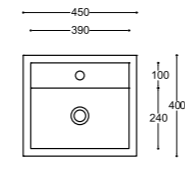

44

44x44

Foro sul piano d'appoggio
Hole on the top
Agujero en el plano de apoyo
Bohrung auf der Auflageplatte
Отверстие на столешнице

ON

Lavabo monoforo con troppopieno
One tap hole basin with overflow
Lavabo para monomando con rebosadero
Waschbecken mit Armaturenloch mit Überlauf
Раковина с одним отверстием под смеситель, с переливом

31025 white € 150,00

ARTICOLI SUPPLEMENTARI
ADDITIONAL ITEMS
ARTICULOS ADICIONALES
ZUSÄTZLICHE ARTIKEL
ДОПОЛНИТЕЛЬНЫЕ ЭЛЕМЕНТЫ

Sifone
Siphon
Sifón
Siphon
Сифон
31056 € 129,00

44

44x44

Foro sul piano d'appoggio
Hole on the top
Agujero en el plano de apoyo
Bohrung auf der Auflageplatte
Отверстие на столешнице

IN

Lavabo monoforo con troppopieno
One tap hole basin with overflow
Lavabo para monomando con rebosadero
Waschbecken mit Armaturenloch mit Überlauf
Раковина с одним отверстием под смеситель, с переливом

31032 white € 233,00

ARTICOLI SUPPLEMENTARI
ADDITIONAL ITEMS
ARTICULOS ADICIONALES
ZUSÄTZLICHE ARTIKEL
ДОПОЛНИТЕЛЬНЫЕ ЭЛЕМЕНТЫ

Sifone
Siphon
Sifón
Siphon
Сифон
31056 € 129,00

45

45x40

Foro sul piano d'appoggio
Hole on the top
Agujero en el plano de apoyo
Bohrung auf der Auflageplatte
Отверстие на столешнице

UKA

Lavabo monoforo con troppopieno
One tap hole basin with overflow
Lavabo para monomando con rebosadero
Waschbecken mit Armaturenloch mit Überlauf
Раковина с одним отверстием под смеситель, с переливом

31034 white € 217,00

ARTICOLI SUPPLEMENTARI
ADDITIONAL ITEMS
ARTICULOS ADICIONALES
ZUSÄTZLICHE ARTIKEL
ДОПОЛНИТЕЛЬНЫЕ ЭЛЕМЕНТЫ

Sifone
Siphon
Sifón
Siphon
Сифон
31056 € 129,00

50

50x40

Foro sul piano d'appoggio
Hole on the top
Agujero en el plano de apoyo
Bohrung auf der Auflageplatte
Отверстие на столешнице

OUT