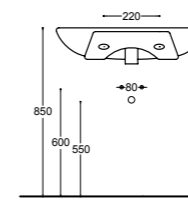

kg 1 **Sifone**
Siphon
Sifón
Siphon
Сифон
31056 € 129,00

60

60x39

Foro sul piano d'appoggio
Hole on the top
Agujero en el plano de apoyo
Bohrung auf der Auflageplatte
Отверстие на столешнице

PRADO

Lavabo monoforo con troppopieno
One tap hole basin with overflow
Lavabo para monomando con rebosadero
Waschbecken mit Armaturenloch mit Überlauf
Раковина с одним отверстием под смеситель, с переливом