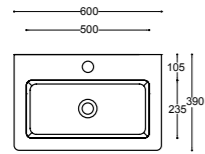

60

60X39

Dima per incasso lavabo
Template for washbasin
Banco de prueba para encastre lavabo
Schablone für Einbauwaschbecken
Шаблон для встраиваемой раковины

SMART

Lavabo monoforo con troppopieno
One tap hole basin with overflow
Lavabo para monomando con rebosadero
Waschbecken mit Armaturenloch mit Überlauf
Раковина с одним отверстием под смеситель, с переливом

40132 white	€ 340,00
40206 black	€ 510,00

ARTICOLI SUPPLEMENTARI
ADDITIONAL ITEMS
ARTICULOS ADICIONALES
ZUSÄTZLICHE ARTIKEL
ДОПОЛНИТЕЛЬНЫЕ ЭЛЕМЕНТЫ

kg 0,1	Fissaggi per lavabo Fixings for washbasin Anclajes para lavabo Befestigung für Waschbecken Крепления для раковины 30020	€ 4,50

kg 1	Sifone Siphon Sifón Siphon Сифон 31056	€ 129,00

80

80X39

Dima per incasso lavabo
Template for washbasin
Banco de prueba para encastre lavabo
Schablone für Einbauwaschbecken
Шаблон для встраиваемой раковины

SMART

Lavabo monoforo con troppopieno
One tap hole basin with overflow
Lavabo para monomando con rebosadero
Waschbecken mit Armaturenloch mit Überlauf
Раковина с одним отверстием под смеситель, с переливом

40137 white	€ 400,00
40205 black	€ 600,00

ARTICOLI SUPPLEMENTARI
ADDITIONAL ITEMS
ARTICULOS ADICIONALES
ZUSÄTZLICHE ARTIKEL
ДОПОЛНИТЕЛЬНЫЕ ЭЛЕМЕНТЫ

kg 0,1	Fissaggi per lavabo Fixings for washbasin Anclajes para lavabo Befestigung für Waschbecken Крепления для раковины 30020	€ 4,50

kg 1	Sifone Siphon Sifón Siphon Сифон 31056	€ 129,00

100

100X39

Dima per incasso lavabo
Template for washbasin
Banco de prueba para encastre lavabo
Schablone für Einbauwaschbecken
Шаблон для встраиваемой раковины

SMART