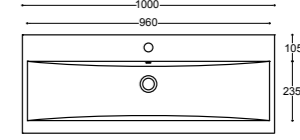

kg 1 Sifone
Siphon
Sifón
Siphon
Сифон
31056 € 129,00

100

100x39

Dima per incasso lavabo
Template for washbasin
Banco de prueba para encastre lavabo
Schablone für Einbauwaschbecken
Шаблон для встраиваемой раковины