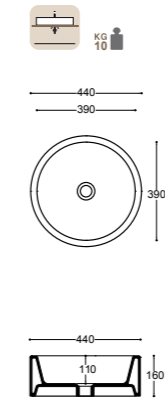

44

44x44

Foro sul piano d'appoggio
Hole on the top
Agujero en el plano de apoyo
Bohrung auf der Auflageplatte
Отверстие на столешнице

IN2

Lavabo d'appoggio senza troppopieno
Sit on top basin without overflow
Lavabo de apoyo sin rebosadero
Aufsatzwaschbecken ohne Überlauf
Раковина на столешницу, без перелива

40922 white	€ 234,00
	€ 234,00

ARTICOLI SUPPLEMENTARI
ADDITIONAL ITEMS
ARTICULOS ADICIONALES
ZUSÄTZLICHE ARTIKEL
ДОПОЛНИТЕЛЬНЫЕ ЭЛЕМЕНТЫ

Sifone
Siphon
Sifón
Siphon
Сифон

31056	€ 129,00