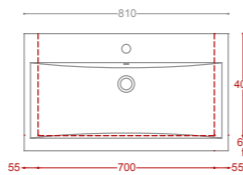

Sifone
Siphon
Sifón
Siphon
Сифон
31056 € 129,00

81

81x46

Dima per incasso lavabo
Template for washbasin
Banco de prueba para encastre lavabo
Schablone für Einbauwaschbecken
Шаблон для встраиваемой раковины