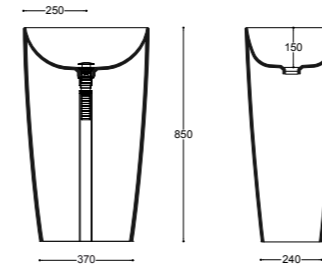

COVER

Lavabo freestanding senza troppopieno - scarico a pavimento
Freestanding basin without overflow - floor outlet
Lavabo freestanding sin rebosadero - salida vertical
Freestanding- Waschbecken ohne Überlauf, Bodenabfluss
Свободстоящая раковина, без перелива, с выпуском в пол

40366 white € 950,00

40371 black
40915 matt white
40366 - MR white - matt red
40366 - MB white - matt black
40366 - MG white - matt grey
40366 - GR white - glossy red
40366 - GB white - glossy black
40366 - GG white - glossy grey

€ 1900,00

40378 platinum
40366 - P white - platinum € 2.375,00

50

50x37