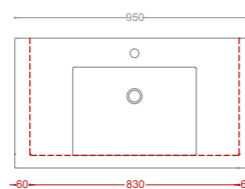

Dima per incasso lavabo
Template for washbasin
Banco de prueba para encastrar lavabo
Schablone für Einbauwaschbecken
Шаблон для встраиваемой раковины

KLOC

Lavabo monoforo con troppopieno
One tap hole basin with overflow
Lavabo para monomando con rebosadero
Waschbecken mit Armaturenloch mit Überlauf
Раковина с одним отверстием под смеситель, с переливом

30547 white € 360,00

ARTICOLI SUPPLEMENTARI
ADDITIONAL ITEMS
ARTICULOS ADICIONALES
ZUSÄTZLICHE ARTIKEL
ДОПОЛНИТЕЛЬНЫЕ ЭЛЕМЕНТЫ

kg 0,1 **Fissaggi per lavabo**
Fixings for washbasin
Anclajes para lavabo
Befestigung für Waschbecken
Крепления для раковины
30020 € 4,50

kg 1 **Sifone**
Siphon
Sifón
Siphon
Сифон
31056 € 129,00