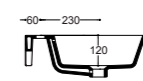

145

145x51

Dima per incasso lavabo
Template for washbasin
Banco de prueba para encastrar lavabo
Schablone für Einbauwaschbecken
Шаблон для встраиваемой раковины