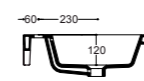

125

125x51

Dima per incasso lavabo
Template for washbasin
Banco de prueba para encastrar lavabo
Schablone für Einbauwaschbecken
Шаблон для встраиваемой раковины