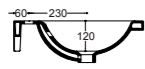

95

95x51

Dima per incasso lavabo
Template for washbasin
Banco de prueba para encastre lavabo
Schablone für Einbauwaschbecken
Шаблон для встраиваемой раковины