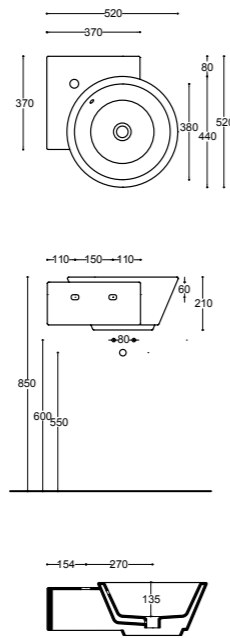

52 52x52

CORNER

Lavabo monoforo con troppopieno
One tap hole basin with overflow
Lavabo para monomando con rebosadero
Waschbecken mit Armaturenloch mit Überlauf
Раковина с одним отверстием под смеситель, с переливом

31009 white € 235.00

ARTICOLI SUPPLEMENTARI ADDITIONAL ITEMS ARTICULOS ADICIONALES ZUSÄTZLICHE ARTIKEL ДОПОЛНИТЕЛЬНЫЕ ЭЛЕМЕНТЫ

kg 0,1 Fissaggi per lavabo
Fixings for washbasin
Anclajes para lavabo
Befestigung für Waschbecken
Крепления для раковины
30020 € 4.50

kg 1 Sifone
Siphon
Sifón
Siphon
Сифон
31056 € 129.00