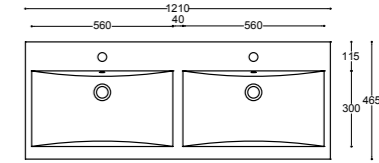

Sifone
Siphon
Sifón
Siphon
Сифон
31056 € 129,00

121

121x46

Dima per incasso lavabo
Template for washbasin
Banco de prueba para encastre lavabo
Schablone für Einbauwaschbecken
Шаблон для встраиваемой раковины