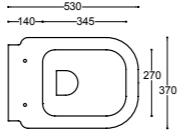

KG 0,1 Staffa di fissaggio in plastica vaso e bidet

Plastic bracket for WC - bidet
Estribo en plastico para inodoro - bidé
Befestigungsbügel aus Kunststoff für WCs und Bidets
Пластиковые крепления для унитаза или биде

40290 **€ 4,50**

53

53x37 KG 32