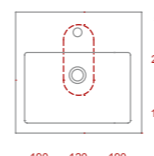

kg 1 **Sifone**
Siphon
Sifón
Siphon
Сифон
31056 € 129,00

50

50x48

Foro sul piano d'appoggio
Hole on the top
Agujero en el plano de apoyo
Bohrung auf der Auflageplatte
Отверстие на столешнице

JOS

Lavabo monoforo con troppopieno
One tap hole basin with overflow
Lavabo para monomando con rebosadero
Waschbecken mit Armaturenloch mit Überlauf
Раковина с одним отверстием под смеситель, с переливом