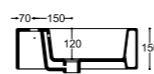

kg 1 **Sifone**
Siphon
Sifón
Siphon
Сифон
31056 € 129,00

50

50x48

Foro sul piano d'appoggio
Hole on the top
Agujero en el plano de apoyo
Bohrung auf der Auflageplatte
Отверстие на столешнице

JOS

Lavabo monoforo con troppopieno
One tap hole basin with overflow
Lavabo para monomando con rebosadero
Waschbecken mit Armaturenloch mit Überlauf
Раковина с одним отверстием под смеситель, с переливом