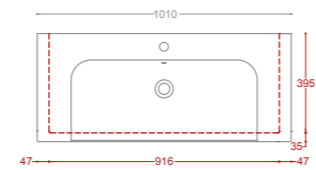

Sifone
Siphon
Sifón
Siphon
Сифон
31056 € 129,00

101

101x43

Dima per incasso lavabo
Template for washbasin
Banco de prueba para encastre lavabo
Schablone für Einbauwaschbecken
Шаблон для встраиваемой раковины