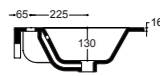

121

121x51

Dima per incasso lavabo
Template for washbasin
Banco de prueba para encastre lavabo
Schablone für Einbauwaschbecken
Шаблон для встраиваемой раковины