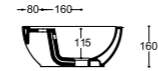

44

44x44

Foro sul piano d'appoggio
Hole on the top
Agujero en el plano de apoyo
Bohrung auf der Auflageplatte
Отверстие на столешнице

ON

Lavabo monoforo con troppopieno
One tap hole basin with overflow
Lavabo para monomando con rebosadero
Waschbecken mit Armaturenloch mit Überlauf
Раковина с одним отверстием под смеситель, с переливом

31025 white € 150,00

ARTICOLI SUPPLEMENTARI
ADDITIONAL ITEMS
ARTICULOS ADICIONALES
ZUSÄTZLICHE ARTIKEL
ДОПОЛНИТЕЛЬНЫЕ ЭЛЕМЕНТЫ

Sifone
Siphon
Sifón
Siphon
Сифон
31056 € 129,00

44

44x44

Foro sul piano d'appoggio
Hole on the top
Agujero en el plano de apoyo
Bohrung auf der Auflageplatte
Отверстие на столешнице

IN

Lavabo monoforo con troppopieno
One tap hole basin with overflow
Lavabo para monomando con rebosadero
Waschbecken mit Armaturenloch mit Überlauf
Раковина с одним отверстием под смеситель, с переливом

31032 white € 233,00

ARTICOLI SUPPLEMENTARI
ADDITIONAL ITEMS
ARTICULOS ADICIONALES
ZUSÄTZLICHE ARTIKEL
ДОПОЛНИТЕЛЬНЫЕ ЭЛЕМЕНТЫ

Sifone
Siphon
Sifón
Siphon
Сифон
31056 € 129,00

45

45x40

Foro sul piano d'appoggio
Hole on the top
Agujero en el plano de apoyo
Bohrung auf der Auflageplatte
Отверстие на столешнице

UKA

Lavabo monoforo con troppopieno
One tap hole basin with overflow
Lavabo para monomando con rebosadero
Waschbecken mit Armaturenloch mit Überlauf
Раковина с одним отверстием под смеситель, с переливом

31034 white € 217,00

ARTICOLI SUPPLEMENTARI
ADDITIONAL ITEMS
ARTICULOS ADICIONALES
ZUSÄTZLICHE ARTIKEL
ДОПОЛНИТЕЛЬНЫЕ ЭЛЕМЕНТЫ

Sifone
Siphon
Sifón
Siphon
Сифон
31056 € 129,00

50

50x40

Foro sul piano d'appoggio
Hole on the top
Agujero en el plano de apoyo
Bohrung auf der Auflageplatte
Отверстие на столешнице

OUT