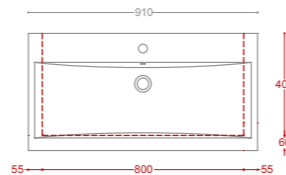

Sifone
Siphon
Sifón
Siphon
Сифон
31056 € 129,00

91

91x46

Dima per incasso lavabo
Template for washbasin
Banco de prueba para encastre lavabo
Schablone für Einbauwaschbecken
Шаблон для встраиваемой раковины