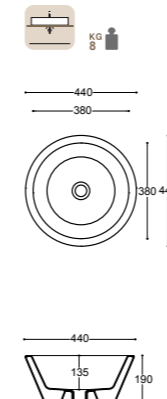

40

40x40

Foro sul piano d'appoggio
Hole on the top
Agujero en el plano de apoyo
Bohrung auf der Auflageplatte
Отверстие на столешнице

NEO

Lavabo d'appoggio senza troppopieno
Sit on top basin without overflow
Lavabo de apoyo sin rebosadero
Aufsatzwaschbecken ohne Überlauf
Раковина на столешницу, без перелива

30117 white	€ 180,00
30144 black	
30142 yellow	
30141 cherry	
30143 grey	
	€ 300,00
40919 matt white	
30117 - MR white - matt red	
30117 - MB white - matt black	
30117 - MG white - matt grey	
30117 - GR white - glossy red	
30117 - GB white - glossy black	
30117 - GG white - glossy grey	
	€ 360,00
30117 - P white - platinum	
	€ 450,00

ARTICOLI SUPPLEMENTARI
ADDITIONAL ITEMS
ARTICULOS ADICIONALES
ZUSÄTZLICHE ARTIKEL
ДОПОЛНИТЕЛЬНЫЕ ЭЛЕМЕНТЫ

Sifone
Siphon
Sifón
Siphon
Сифон

31056	€ 129,00

40

40x40

Foro sul piano d'appoggio
Hole on the top
Agujero en el plano de apoyo
Bohrung auf der Auflageplatte
Отверстие на столешнице

KALI

Lavabo d'appoggio senza troppopieno
Sit on top basin without overflow
Lavabo de apoyo sin rebosadero
Aufsatzwaschbecken ohne Überlauf
Раковина на столешницу, без перелива

30118 white	€ 180,00
30149 black	
30147 yellow	
30146 cherry	
30148 grey	
	€ 300,00
40917 matt white	
30118 - MR white - matt red	
30118 - MB white - matt black	
30118 - MG white - matt grey	
30118 - GR white - glossy red	
30118 - GB white - glossy black	
30118 - GG white - glossy grey	
	€ 360,00
30118 - P white - platinum	
	€ 450,00

ARTICOLI SUPPLEMENTARI
ADDITIONAL ITEMS
ARTICULOS ADICIONALES
ZUSÄTZLICHE ARTIKEL
ДОПОЛНИТЕЛЬНЫЕ ЭЛЕМЕНТЫ

Sifone
Siphon
Sifón
Siphon
Сифон

31056	€ 129,00

40

40x40

Foro sul piano d'appoggio
Hole on the top
Agujero en el plano de apoyo
Bohrung auf der Auflageplatte
Отверстие на столешнице

TECNO