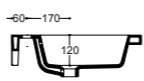

125

125x51

Dima per incasso lavabo
Template for washbasin
Banco de prueba para encastrar lavabo
Schablone für Einbauwaschbecken
Шаблон для встраиваемой раковины