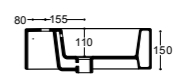

kg 1 **Sifone**
Siphon
Sifón
Siphon
Сифон
31056 € 129,00

80

80x50

Foro sul piano d'appoggio
Hole on the top
Agujero en el plano de apoyo
Bohrung auf der Auflageplatte
Отверстие на столешнице

CHEREL

Lavabo monoforo con troppopieno
One tap hole basin with overflow
Lavabo para monomando con rebosadero
Waschbecken mit Armaturenloch mit Überlauf
Раковина с одним отверстием под смеситель, с переливом