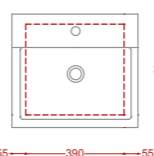

STIK

Lavabo monoforo con troppopieno
One tap hole basin with overflow
Lavabo para monomando con rebosadero
Waschbecken mit Armaturenloch mit Überlauf
Раковина с одним отверстием под смеситель, с переливом

30057 white € 160,00

ARTICOLI SUPPLEMENTARI
ADDITIONAL ITEMS
ARTICULOS ADICIONALES
ZUSÄTZLICHE ARTIKEL
ДОПОЛНИТЕЛЬНЫЕ ЭЛЕМЕНТЫ

kg 0,1 **Fissaggi per lavabo**
Fixings for washbasin
Anclajes para lavabo
Befestigung für Waschbecken
Крепления для раковины
30020 € 4,50

kg 1 **Sifone**
Siphon
Sifón
Siphon
Сифон
31056 € 129,00