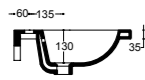

101

101x46

Dima per incasso lavabo
Template for washbasin
Banco de prueba para encastre lavabo
Schablone für Einbauwaschbecken
Шаблон для встраиваемой раковины