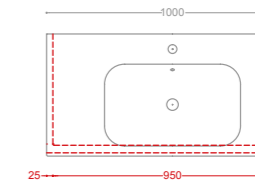

KG 0,1	Fissaggi per lavabo Fixings for washbasin Anclajes para lavabo Befestigung für Waschbecken Крепления для раковины 30020	€ 4,50
KG 1	Sifone Siphon Sifón Siphon Сифон 31056	€ 129,00

100

100x48

Dima per incasso lavabo
 Template for washbasin
 Banco de prueba para encastre lavabo
 Schablone für Einbauwaschbecken
 Шаблон для встраиваемой раковины