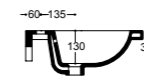

141

141x46

Dima per incasso lavabo
Template for washbasin
Banco de prueba para encastre lavabo
Schablone für Einbauwaschbecken
Шаблон для встраиваемой раковины