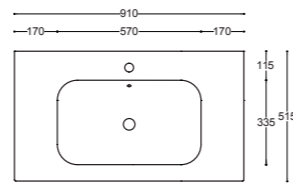

71

71x51

Dima per incasso lavabo
Template for washbasin
Banco de prueba para encastrar lavabo
Schablone für Einbauwaschbecken
Шаблон для встраиваемой раковины

COVER SLIM

Lavabo monoforo con troppopieno
One tap hole basin with overflow
Lavabo para monomando con rebosadero
Waschbecken mit Armaturenloch mit Überlauf
Раковина с одним отверстием под смеситель, с переливом

40876 white	€ 392,00
40903 matt white	
40876 - MR white - matt red	
40876 - MB white - matt black	
40876 - MG white - matt grey	
40876 - GR white - glossy red	
40876 - GB white - glossy black	
40876 - GG white - glossy grey	
40876 - P white - platinum	€ 784,00
40876 - P white - platinum	€ 980,00

ARTICOLI SUPPLEMENTARI
ADDITIONAL ITEMS
ARTÍCULOS ADICIONALES
ZUSÄTZLICHE ARTIKEL
ДОПОЛНИТЕЛЬНЫЕ ЭЛЕМЕНТЫ

kg 1 Sifone	
Siphon	
Sifón	
Siphon	
Сифон	
31056	€ 129,00

86

86x51

Dima per incasso lavabo
Template for washbasin
Banco de prueba para encastrar lavabo
Schablone für Einbauwaschbecken
Шаблон для встраиваемой раковины

COVER SLIM

Lavabo monoforo con troppopieno
One tap hole basin with overflow
Lavabo para monomando con rebosadero
Waschbecken mit Armaturenloch mit Überlauf
Раковина с одним отверстием под смеситель, с переливом

40877 white	€ 473,00
40904 matt white	
40877 - MR white - matt red	
40877 - MB white - matt black	
40877 - MG white - matt grey	
40877 - GR white - glossy red	
40877 - GB white - glossy black	
40877 - GG white - glossy grey	
40877 - P white - platinum	€ 946,00
40877 - P white - platinum	€ 1.183,00

ARTICOLI SUPPLEMENTARI
ADDITIONAL ITEMS
ARTÍCULOS ADICIONALES
ZUSÄTZLICHE ARTIKEL
ДОПОЛНИТЕЛЬНЫЕ ЭЛЕМЕНТЫ

kg 1 Sifone	
Siphon	
Sifón	
Siphon	
Сифон	
31056	€ 129,00

91

91x51