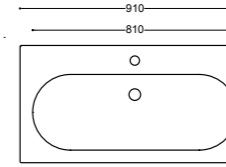

61

61x46

Dima per incasso lavabo
Template for washbasin
Banco de prueba para encastre lavabo
Schablone für Einbauwaschbecken
Шаблон для встраиваемой раковины

PINK

Lavabo monoforo con troppopieno
One tap hole basin with overflow
Lavabo para monomando con rebosadero
Waschbecken mit Armaturenloch mit Überlauf
Раковина с одним отверстием под смеситель, с переливом

40920 white	€ 260,00
40921 matt white	
40920 - MR white - matt red	
40920 - MB white - matt black	
40920 - MG white - matt grey	
40920 - GR white - glossy red	
40920 - GB white - glossy black	€ 520,00
40920 - GG white - glossy grey	
40920 - P white - platinum	€ 650,00

ARTICOLI SUPPLEMENTARI
ADDITIONAL ITEMS
ARTICULOS ADICIONALES
ZUSÄTZLICHE ARTIKEL
ДОПОЛНИТЕЛЬНЫЕ ЭЛЕМЕНТЫ

kg 0,1	Fissaggi per lavabo Fixings for washbasin Anclajes para lavabo Befestigung für Waschbecken Крепления для раковины 30020	€ 4,50

kg 1	Sifone Siphon Sifón Siphon Сифон 31056	€ 129,00

71

71x46

Dima per incasso lavabo
Template for washbasin
Banco de prueba para encastre lavabo
Schablone für Einbauwaschbecken
Шаблон для встраиваемой раковины

PINK

Lavabo monoforo con troppopieno
One tap hole basin with overflow
Lavabo para monomando con rebosadero
Waschbecken mit Armaturenloch mit Überlauf
Раковина с одним отверстием под смеситель, с переливом

40546 white	€ 290,00
40889 matt white	
40546 - MR white - matt red	
40546 - MB white - matt black	
40546 - MG white - matt grey	
40546 - GR white - glossy red	
40546 - GB white - glossy black	€ 580,00
40546 - GG white - glossy grey	
40546 - P white - platinum	€ 725,00

ARTICOLI SUPPLEMENTARI
ADDITIONAL ITEMS
ARTICULOS ADICIONALES
ZUSÄTZLICHE ARTIKEL
ДОПОЛНИТЕЛЬНЫЕ ЭЛЕМЕНТЫ

kg 0,1	Fissaggi per lavabo Fixings for washbasin Anclajes para lavabo Befestigung für Waschbecken Крепления для раковины 30020	€ 4,50