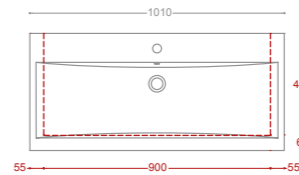

Sifone
Siphon
Sifón
Siphon
Сифон
31056 € 129,00

101

101x46

Dima per incasso lavabo
Template for washbasin
Banco de prueba para encastre lavabo
Schablone für Einbauwaschbecken
Шаблон для встраиваемой раковины