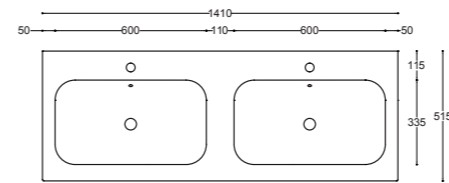

121

121x51

Dima per incasso lavabo
Template for washbasin
Banco de prueba para encastre lavabo
Schablone für Einbauwaschbecken
Шаблон для встраиваемой раковины

COVER SLIM

Lavabo monoforo con troppopieno
One tap hole basin with overflow
Lavabo para monomando con rebosadero
Waschbecken mit Armaturenloch mit Überlauf
Раковина с одним отверстием под смеситель, с переливом

40881 white	€ 878,00
40908 matt white	
40881 - MR white - matt red	
40881 - MB white - matt black	
40881 - MG white - matt grey	
40881 - GR white - glossy red	
40881 - GB white - glossy black	
40881 - GG white - glossy grey	
	€ 1.756,00
40881 - P white - platinum	€ 2.195,00

ARTICOLI SUPPLEMENTARI
ADDITIONAL ITEMS
ARTICULOS ADICIONALES
ZUSÄTZLICHE ARTIKEL
ДОПОЛНИТЕЛЬНЫЕ ЭЛЕМЕНТЫ

KG 0,1	Fissaggi per lavabo Fixings for washbasin Anclajes para lavabo Befestigung für Waschbecken Крепления для раковины 30020	€ 4,50

KG 1	Sifone Siphon Sifón Siphon Сифон 31056	€ 129,00

162
cover slim

121

121x51

Dima per incasso lavabo
Template for washbasin
Banco de prueba para encastre lavabo
Schablone für Einbauwaschbecken
Шаблон для встраиваемой раковины

COVER SLIM

Lavabo doppia vasca - 2 fori con troppopieno
Double basin - 2 tap holes with overflow
Lavabo doble seno - 2 agujeros con rebosadero
Doppelwaschbecken - 2 Armaturenlöcher mit Überlauf
Двойная раковина, для 2-х смесителей, с переливом

40882 white	€ 878,00
40909 matt white	
40882 - MR white - matt red	
40882 - MB white - matt black	
40882 - MG white - matt grey	
40882 - GR white - glossy red	
40882 - GB white - glossy black	
40882 - GG white - glossy grey	
	€ 1.756,00
40882 - P white - platinum	€ 2.195,00

ARTICOLI SUPPLEMENTARI
ADDITIONAL ITEMS
ARTICULOS ADICIONALES
ZUSÄTZLICHE ARTIKEL
ДОПОЛНИТЕЛЬНЫЕ ЭЛЕМЕНТЫ