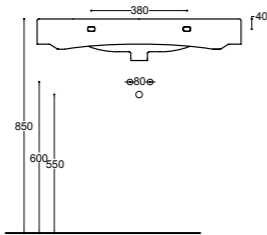

Sifone
Siphon
Sifón
Siphon
Сифон
31056 € 129,00

81

81x43

Dima per incasso lavabo
Template for washbasin
Banco de prueba para encastre lavabo
Schablone für Einbauwaschbecken
Шаблон для встраиваемой раковины