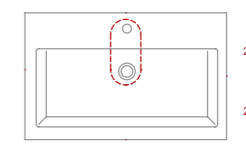

kg 1 **Sifone**
Siphon
Sifón
Siphon
Сифон
31056 € 129,00

80

80x50

Foro sul piano d'appoggio
Hole on the top
Agujero en el plano de apoyo
Bohrung auf der Auflageplatte
Отверстие на столешнице

CHEREL

Lavabo monoforo con troppopieno
One tap hole basin with overflow
Lavabo para monomando con rebosadero
Waschbecken mit Armaturenloch mit Überlauf
Раковина с одним отверстием под смеситель, с переливом