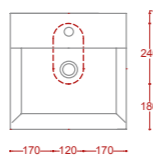

kg 1 **Sifone**
Siphon
Sifón
Siphon
Сифон
31056 € 129,00

46

46x46

Foro sul piano d'appoggio
Hole on the top
Agujero en el plano de apoyo
Bohrung auf der Auflageplatte
Отверстие на столешнице

ROY

Lavabo monoforo con troppopieno
One tap hole basin with overflow
Lavabo para monomando con rebosadero
Waschbecken mit Armaturenloch mit Überlauf
Раковина с одним отверстием под смеситель, с переливом