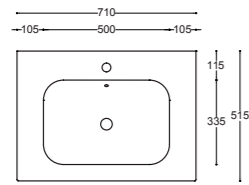

Freestanding
Freestanding
Freestanding
Freestanding
Свободстоящая

Freestanding
Freestanding
Freestanding
Freestanding
Свободстоящая

71

71x51

Dima per incasso lavabo
Template for washbasin
Banco de prueba para encastrar lavabo
Schablone für Einbauwaschbecken
Шаблон для встраиваемой раковины