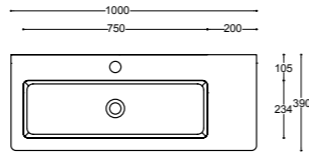

60

60X39

Dima per incasso lavabo
Template for washbasin
Banco de prueba para encastre lavabo
Schablone für Einbauwaschbecken
Шаблон для встраиваемой раковины

SMART

Lavabo monoforo con troppopieno
One tap hole basin with overflow
Lavabo para monomando con rebosadero
Waschbecken mit Armaturenloch mit Überlauf
Раковина с одним отверстием под смеситель, с переливом

40132 white	€ 340,00
40206 black	€ 510,00

ARTICOLI SUPPLEMENTARI
ADDITIONAL ITEMS
ARTICULOS ADICIONALES
ZUSÄTZLICHE ARTIKEL
ДОПОЛНИТЕЛЬНЫЕ ЭЛЕМЕНТЫ

kg 0,1	Fissaggi per lavabo Fixings for washbasin Anclajes para lavabo Befestigung für Waschbecken Крепления для раковины 30020	€ 4,50

kg 1	Sifone Siphon Sifón Siphon Сифон 31056	€ 129,00

80

80X39

Dima per incasso lavabo
Template for washbasin
Banco de prueba para encastre lavabo
Schablone für Einbauwaschbecken
Шаблон для встраиваемой раковины

SMART

Lavabo monoforo con troppopieno
One tap hole basin with overflow
Lavabo para monomando con rebosadero
Waschbecken mit Armaturenloch mit Überlauf
Раковина с одним отверстием под смеситель, с переливом

40137 white	€ 400,00
40205 black	€ 600,00

ARTICOLI SUPPLEMENTARI
ADDITIONAL ITEMS
ARTICULOS ADICIONALES
ZUSÄTZLICHE ARTIKEL
ДОПОЛНИТЕЛЬНЫЕ ЭЛЕМЕНТЫ

kg 0,1	Fissaggi per lavabo Fixings for washbasin Anclajes para lavabo Befestigung für Waschbecken Крепления для раковины 30020	€ 4,50

kg 1	Sifone Siphon Sifón Siphon Сифон 31056	€ 129,00

100

100X39

Dima per incasso lavabo
Template for washbasin
Banco de prueba para encastre lavabo
Schablone für Einbauwaschbecken
Шаблон для встраиваемой раковины

SMART