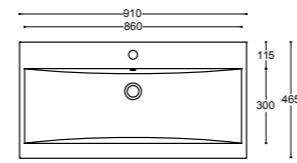

Sifone
Siphon
Sifón
Siphon
Сифон
31056 € 129,00

91

91x46

Dima per incasso lavabo
Template for washbasin
Banco de prueba para encastre lavabo
Schablone für Einbauwaschbecken
Шаблон для встраиваемой раковины