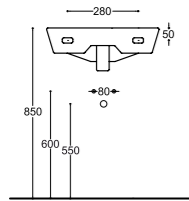

45

45x46

Foro sul piano d'appoggio
Hole on the top
Agujero en el plano de apoyo
Bohrung auf der Auflageplatte
Отверстие на столешнице

SALLY

Lavabo monoforo con troppopieno
One tap hole basin with overflow
Lavabo para monomando con rebosadero
Waschbecken mit Armaturenloch mit Überlauf
Раковина с одним отверстием под смеситель, с переливом

30078 white € 200,00

ARTICOLI SUPPLEMENTARI
ADDITIONAL ITEMS
ARTICULOS ADICIONALES
ZUSÄTZLICHE ARTIKEL
ДОПОЛНИТЕЛЬНЫЕ ЭЛЕМЕНТЫ

kg 0,1 **Fissaggi per lavabo**
Fixings for washbasin
Anclajes para lavabo
Befestigung für Waschbecken
Крепления для раковины
30020 € 4,50

kg 1 **Sifone**
Siphon
Sifón
Siphon
Сифон
31056 € 129,00

46

46x46

Foro sul piano d'appoggio
Hole on the top
Agujero en el plano de apoyo
Bohrung auf der Auflageplatte
Отверстие на столешнице

ROY

Lavabo monoforo con troppopieno
One tap hole basin with overflow
Lavabo para monomando con rebosadero
Waschbecken mit Armaturenloch mit Überlauf
Раковина с одним отверстием под смеситель, с переливом

30097 white € 168,00

ARTICOLI SUPPLEMENTARI
ADDITIONAL ITEMS
ARTICULOS ADICIONALES
ZUSÄTZLICHE ARTIKEL
ДОПОЛНИТЕЛЬНЫЕ ЭЛЕМЕНТЫ

kg 0,1 **Fissaggi per lavabo**
Fixings for washbasin
Anclajes para lavabo
Befestigung für Waschbecken
Крепления для раковины
30020 € 4,50

kg 1 **Sifone**
Siphon
Sifón
Siphon
Сифон
31056 € 129,00

50

50x45

Foro sul piano d'appoggio
Hole on the top
Agujero en el plano de apoyo
Bohrung auf der Auflageplatte
Отверстие на столешнице

STIK

Lavabo monoforo con troppopieno
One tap hole basin with overflow
Lavabo para monomando con rebosadero
Waschbecken mit Armaturenloch mit Überlauf
Раковина с одним отверстием под смеситель, с переливом

30057 white € 160,00