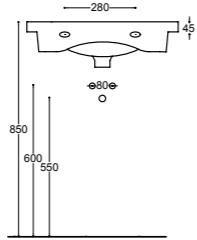

50

50x39

Dima per incasso lavabo
Template for washbasin
Banco de prueba para encastre lavabo
Schablone für Einbauwaschbecken
Шаблон для встраиваемой раковины

CLEVER

Lavabo monoforo con troppopieno
One tap hole basin with overflow
Lavabo para monomando con rebosadero
Waschbecken mit Armaturenloch mit Überlauf
Раковина с одним отверстием под смеситель, с переливом

30382 white € 156,00

ARTICOLI SUPPLEMENTARI ADDITIONAL ITEMS ARTICULOS ADICIONALES ZUSÄTZLICHE ARTIKEL ДОПОЛНИТЕЛЬНЫЕ ЭЛЕМЕНТЫ

kg 0,1 Fissaggi per lavabo
Fixings for washbasin
Anclajes para lavabo
Befestigung für Waschbecken
Крепления для раковины
30020 € 4,50

kg 1 Sifone
Siphon
Sifón
Siphon
Сифон
31056 € 129,00

60

60x39

Dima per incasso lavabo
Template for washbasin
Banco de prueba para encastre lavabo
Schablone für Einbauwaschbecken
Шаблон для встраиваемой раковины

CLEVER

Lavabo monoforo con troppopieno
One tap hole basin with overflow
Lavabo para monomando con rebosadero
Waschbecken mit Armaturenloch mit Überlauf
Раковина с одним отверстием под смеситель, с переливом

30383 white € 187,00

ARTICOLI SUPPLEMENTARI ADDITIONAL ITEMS ARTICULOS ADICIONALES ZUSÄTZLICHE ARTIKEL ДОПОЛНИТЕЛЬНЫЕ ЭЛЕМЕНТЫ

kg 0,1 Fissaggi per lavabo
Fixings for washbasin
Anclajes para lavabo
Befestigung für Waschbecken
Крепления для раковины
30020 € 4,50

kg 1 Sifone
Siphon
Sifón
Siphon
Сифон
31056 € 129,00

70

70x39

Dima per incasso lavabo
Template for washbasin
Banco de prueba para encastre lavabo
Schablone für Einbauwaschbecken
Шаблон для встраиваемой раковины

CLEVER

Lavabo monoforo con troppopieno
One tap hole basin with overflow
Lavabo para monomando con rebosadero
Waschbecken mit Armaturenloch mit Überlauf
Раковина с одним отверстием под смеситель, с переливом

30384 white € 254,00