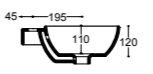

60

60x39

Foro sul piano d'appoggio
Hole on the top
Agujero en el plano de apoyo
Bohrung auf der Auflageplatte
Отверстие на столешнице