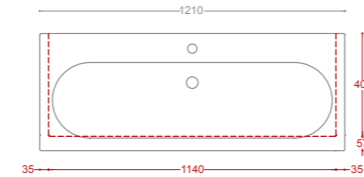

121

121x46

Dima per incasso lavabo
Template for washbasin
Banco de prueba para encastre lavabo
Schablone für Einbauwaschbecken
Шаблон для встраиваемой раковины

PINK

Lavabo monoforo con troppopieno
One tap hole basin with overflow
Lavabo para monomando con rebosadero
Waschbecken mit Armaturenloch mit Überlauf
Раковина с одним отверстием под смеситель, с переливом