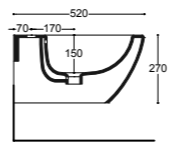

Bidet sospeso monoforo con troppopieno
Wall hung one tap hole bidet with overflow
Bidé suspendido para monomando con rebosadero
Wandhängendes Bidet mit Armaturenloch mit Überlauf
Подвесное биде с одним отверстием
под смеситель, с переливом

40373 white	€ 320,00
40394 black	€ 480,00

40937 matt white	
40373 - MR white - matt red	
40373 - MB white - matt black	
40373 - MG white - matt grey	
40373 - GR white - glossy red	
40373 - GB white - glossy black	
40373 - GG white - glossy grey	
€ 640,00	
40373 - P white - platinum	
€ 800,00	

ARTICOLI SUPPLEMENTARI
ADDITIONAL ITEMS
ARTICULOS ADICIONALES
ZUSÄTZLICHE ARTIKEL
ДОПОЛНИТЕЛЬНЫЕ ЭЛЕМЕНТЫ

^{KG} ⁵ **Staffa di fissaggio per vaso e bidet sospesi**
Bracket for wall hung WC - bidet
Estribo a "L" para inodoro - bidé suspendidos
Befestigungsbügel für wandhängende WCs und Bidets
Крепления для подвесного унитаза или биде

30019	€ 43,00

FISSAGGI CONSIGLIATI - Per un fissaggio rapido ed agevole (WC sospeso / Bidet sospeso)
RECOMMENDED FIXINGS - For a quick and easy fixing (Wall hung WC / Wall hung bidet)
ANCLAJES RECOMENDADOS - Para una fijación rápida y facilitada (Inodoro suspendido / Bidé suspendido)
EMPFOHLENE BEFESTIGUNGEN - Für eine schnelle und leichtere Befestigung (Wandhängendes WC / Wandhängendes Bidet)
РЕКОМЕНДУЕМЫЕ КРЕПЛЕНИЯ - Для быстрой и легкой фиксации (Подвесной унитаз / Подвесное биде)

^{KG} ^{0,3} **Kit di fissaggio rapido**
Quick fixing kit
Kit de montaje rápido
Schnellbefestigungsset
Набор для быстрой фиксации

40951	€ 38,00