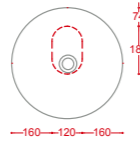

Foro sul piano d'appoggio
Hole on the top
Agujero en el plano de apoyo
Bohrung auf der Auflageplatte
Отверстие на столешнице

IN

Lavabo monoforo con troppopieno
One tap hole basin with overflow
Lavabo para monomando con rebosadero
Waschbecken mit Armaturenloch mit Überlauf
Раковина с одним отверстием под смеситель, с переливом

31032 white € 233,00

ARTICOLI SUPPLEMENTARI
ADDITIONAL ITEMS
ARTICULOS ADICIONALES
ZUSÄTZLICHE ARTIKEL
ДОПОЛНИТЕЛЬНЫЕ ЭЛЕМЕНТЫ

Sifone
Siphon
Sifón
Siphon
Сифон
31056 € 129,00

45

45x40