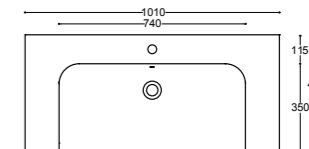

61

61x43

Dima per incasso lavabo
Template for washbasin
Banco de prueba para encastre lavabo
Schablone für Einbauwaschbecken
Шаблон для встраиваемой раковины

STILO

Lavabo monoforo con troppopieno
One tap hole basin with overflow
Lavabo para monomando con rebosadero
Waschbecken mit Armaturenloch mit Überlauf
Раковина с одним отверстием под смеситель, с переливом

40356 white € 340,00

ARTICOLI SUPPLEMENTARI ADDITIONAL ITEMS ARTICULOS ADICIONALES ZUSÄTZLICHE ARTIKEL ДОПОЛНИТЕЛЬНЫЕ ЭЛЕМЕНТЫ

Fissaggi per lavabo
Fixings for washbasin
Anclajes para lavabo
Befestigung für Waschbecken
Крепления для раковины
30020 € 4,50

Sifone
Siphon
Sifón
Siphon
Сифон
31056 € 129,00

81

81x43

Dima per incasso lavabo
Template for washbasin
Banco de prueba para encastre lavabo
Schablone für Einbauwaschbecken
Шаблон для встраиваемой раковины

STILO

Lavabo monoforo con troppopieno
One tap hole basin with overflow
Lavabo para monomando con rebosadero
Waschbecken mit Armaturenloch mit Überlauf
Раковина с одним отверстием под смеситель, с переливом

40357 white € 400,00

ARTICOLI SUPPLEMENTARI ADDITIONAL ITEMS ARTICULOS ADICIONALES ZUSÄTZLICHE ARTIKEL ДОПОЛНИТЕЛЬНЫЕ ЭЛЕМЕНТЫ

Fissaggi per lavabo
Fixings for washbasin
Anclajes para lavabo
Befestigung für Waschbecken
Крепления для раковины
30020 € 4,50

Sifone
Siphon
Sifón
Siphon
Сифон
31056 € 129,00

101

101x43

Dima per incasso lavabo
Template for washbasin
Banco de prueba para encastre lavabo
Schablone für Einbauwaschbecken
Шаблон для встраиваемой раковины

STILO

Lavabo monoforo con troppopieno
One tap hole basin with overflow
Lavabo para monomando con rebosadero
Waschbecken mit Armaturenloch mit Überlauf
Раковина с одним отверстием под смеситель, с переливом

40358 white € 450,00