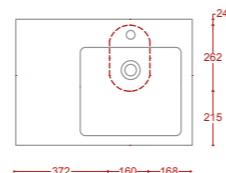

kg 1 Sifone
Siphon
Sifón
Siphon
Сифон
31056 € 129,00

70

70x50

Foro sul piano d'appoggio
Hole on the top
Agujero en el plano de apoyo
Bohrung auf der Auflageplatte
Отверстие на столешнице

NAKO

Lavabo monoforo con troppopieno
One tap hole basin with overflow
Lavabo para monomando con rebosadero
Waschbecken mit Armaturenloch mit Überlauf
Раковина с одним отверстием под смеситель, с переливом