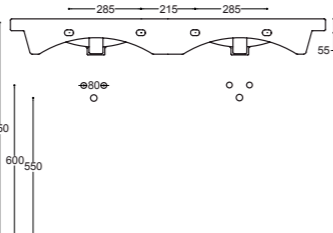

kg 1 **Sifone**
 Siphon
 Sifón
 Siphon
 Сифон
 31056 € 129,00

125

125x51

Dima per incasso lavabo
 Template for washbasin
 Banco de prueba para encastre lavabo
 Schablone für Einbauwaschbecken
 Шаблон для встраиваемой раковины