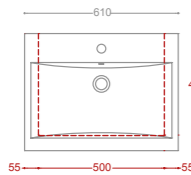

kg 1 Sifone
Siphon
Sifón
Siphon
Сифон
31056 € 129,00

61

61x46

Dima per incasso lavabo
Template for washbasin
Banco de prueba para encastre lavabo
Schablone für Einbauwaschbecken
Шаблон для встраиваемой раковины