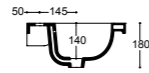

60

60x39

Dima per incasso lavabo
Template for washbasin
Banco de prueba para encastre lavabo
Schablone für Einbauwaschbecken
Шаблон для встраиваемой раковины