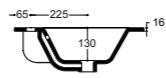

Dima per incasso lavabo
Template for washbasin
Banco de prueba para encastrar lavabo
Schablone für Einbauwaschbecken
Шаблон для встраиваемой раковины