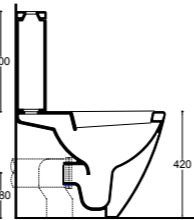

WC Monoblocco scarico pavimento - parete
Close - coupled WC floor - wall trap
Inodoro para tanque salida V/H
WC - Kombination Boden- Wandabfluss
Унитаз-моноблок с выпуском пол - стена

40580 white	€ 400,00
40767 black	€ 600,00

40938 matt white	
40580 - MR white - matt red	
40580 - MB white - matt black	
40580 - MG white - matt grey	
40580 - GR white - glossy red	
40580 - GB white - glossy black	
40580 - GG white - glossy grey	
€ 800,00	
40580 - P white - platinum	
€ 1.000,00	

^{KG} ¹⁰ **Cassetta monoblocco**
Close - coupled cistern
Tanque bajo
Sprülkasten- Kombination
Бачок для унитаза-моноблока

40581 white	€ 164,00
40768 black	€ 246,00
40939 matt white	€ 328,00

ARTICOLI SUPPLEMENTARI
ADDITIONAL ITEMS
ARTICULOS ADICIONALES
ZUSÄTZLICHE ARTIKEL
ДОПОЛНИТЕЛЬНЫЕ ЭЛЕМЕНТЫ

^{KG} ^{0,7} **Meccanismo di scarico**
Mechanism for close - coupled cistern
Mecanismo de descarga
Abflussmechanismus
Механизм для бачка унитаза-моноблока

30090	€ 38,00

^{KG} ³ **Coprivaso in resina termoindurente**
Thermosetting resin seat cover
Asiento de resina termoindurente
Toilettensitzabdeckung aus Thermodor
Крышка-сиденье из термопластика

40376 white	€ 94,00
40384 black	€ 141,00

^{KG} ³ **Coprivaso frizionato in resina termoindurente**
Thermosetting resin soft close seat cover
Asiento amortiguado de resina termoindurente
Toilettensitzabdeckung mit Absenktion aus Thermodor
Крышка-сиденье из термопластика,
с механизмом плавного опускания

40377 white	€ 220,00
40385 black	€ 340,00

^{KG} ^{0,5} **Curva tecnica**
Pipe fitting
Codo
Abflussbogen
Патрубок для унитаза

030070	€ 22,00

52

52x36 ^{KG} 13