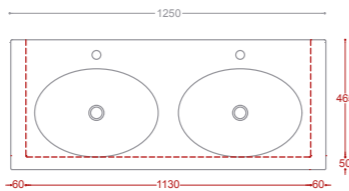

kg 1 **Sifone**
 Siphon
 Sifón
 Siphon
 Сифон
 31056 € 129,00

125

125x51

Dima per incasso lavabo
 Template for washbasin
 Banco de prueba para encastre lavabo
 Schablone für Einbauwaschbecken
 Шаблон для встраиваемой раковины