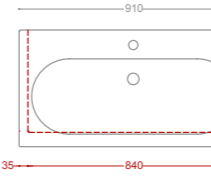

kg 1	Sifone Siphon Sifón Siphon Сифон 31056	€ 129,00
------	---	----------

91

91x46

Dima per incasso lavabo
Template for washbasin
Banco de prueba para encastre lavabo
Schablone für Einbauwaschbecken
Шаблон для встраиваемой раковины