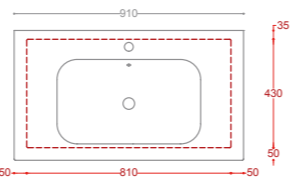

**COVER SLIM**

Lavabo monoforo con troppopieno
One tap hole basin with overflow
Lavabo para monomando con rebosadero
Waschbecken mit Armaturenloch mit Überlauf
Раковина с одним отверстием под смеситель, с переливом