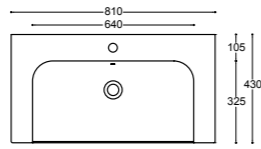

Sifone
Siphon
Sifón
Siphon
Сифон
31056 € 129,00

81

81x43

Dima per incasso lavabo
Template for washbasin
Banco de prueba para encastre lavabo
Schablone für Einbauwaschbecken
Шаблон для встраиваемой раковины