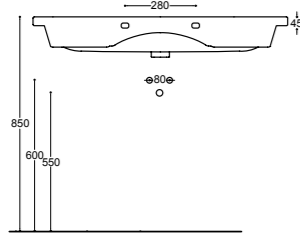

101

101x46

Dima per incasso lavabo
Template for washbasin
Banco de prueba para encastre lavabo
Schablone für Einbauwaschbecken
Шаблон для встраиваемой раковины

PINK

Lavabo monoforo con troppopieno
One tap hole basin with overflow
Lavabo para monomando con rebosadero
Waschbecken mit Armaturenloch mit Überlauf
Раковина с одним отверстием под смеситель, с переливом

- 40549 white **€ 410,00**
- 40892 matt white
- 40549 - MR white - matt red
- 40549 - MB white - matt black
- 40549 - MG white - matt grey
- 40549 - GR white - glossy red
- 40549 - GB white - glossy black
- 40549 - GG white - glossy grey **€ 820,00**
- 40549 - P white - platinum **€ 1025,00**

ARTICOLI SUPPLEMENTARI
ADDITIONAL ITEMS
ARTÍCULOS ADICIONALES
ZUSÄTZLICHE ARTIKEL
ДОПОЛНИТЕЛЬНЫЕ ЭЛЕМЕНТЫ

- **KG 0,1** Fissaggi per lavabo
  Fixings for washbasin
  Anclajes para lavabo
  Befestigung für Waschbecken
  Крепления для раковины
  30020 **€ 4,50**
- **KG 1** Sifone
  Siphon
  Sifón
  Siphon
  Сифон
  31056 **€ 129,00**

106

106x46

Dima per incasso lavabo
Template for washbasin
Banco de prueba para encastre lavabo
Schablone für Einbauwaschbecken
Шаблон для встраиваемой раковины

PINK

Lavabo monoforo con troppopieno
One tap hole basin with overflow
Lavabo para monomando con rebosadero
Waschbecken mit Armaturenloch mit Überlauf
Раковина с одним отверстием под смеситель, с переливом

- 40874 white **€ 445,00**
- 40994 matt white
- 40874 - MR white - matt red
- 40874 - MB white - matt black
- 40874 - MG white - matt grey
- 40874 - GR white - glossy red
- 40874 - GB white - glossy black
- 40874 - GG white - glossy grey **€ 890,00**
- 40874 - P white - platinum **€ 1125,00**

ARTICOLI SUPPLEMENTARI
ADDITIONAL ITEMS
ARTÍCULOS ADICIONALES
ZUSÄTZLICHE ARTIKEL
ДОПОЛНИТЕЛЬНЫЕ ЭЛЕМЕНТЫ