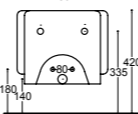

KG 0,5 Curva tecnica

Pipe fitting
Codo
Abflussbogen
Патрубок для унитаза

030070 **€ 22,00**

53

53x37 KG 21

Bidet sospeso monoforo con troppopieno

Wall hung one tap hole bidet with overflow
Bidé suspendido para monomando con rebosadero
Wandhängendes Bidet mit Armaturenloch mit Überlauf
Подвесное биде с одним отверстием под смеситель, с переливом

40036 white **€ 290,00**

40943 matt white
40036 - MR white - matt red
40036 - MB white - matt black
40036 - MG white - matt grey
40036 - GR white - glossy red
40036 - GB white - glossy black
40036 - GG white - glossy grey

40036 - P white - platinum **€ 580,00**

40036 - P white - platinum **€ 725,00**

ARTICOLI SUPPLEMENTARI

ADDITIONAL ITEMS
ARTÍCULOS ADICIONALES
ZUSÄTZLICHE ARTIKEL
ДОПОЛНИТЕЛЬНЫЕ ЭЛЕМЕНТЫ

KG 3 Staffa di fissaggio per vaso e bidet sospesi

Bracket for wall hung WC - bidet
Estribo a "L" para inodoro - bidé suspendidos
Befestigungsbügel für wandhängende WCs und Bidets
Крепления для подвесного унитаза или биде

30019 **€ 43,00**

53

53x37 KG 26