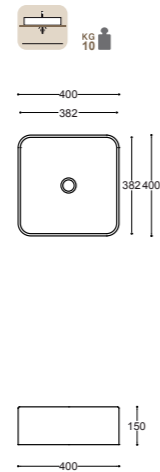

Sifone
Siphon
Sifón
Sifone
Сифон
31056
€ 129,00

40 40x40

Foro sul piano d'appoggio
Hole on the top
Agujero en el plano de apoyo
Bohrung auf der Auflageplatte
Отверстие на столешнице

KUADRO

Lavabo d'appoggio senza troppopieno
Sit on top basin without overflow
Lavabo de apoyo sin rebosadero
Aufsatzwaschbecken ohne Überlauf
Раковина на столешницу, без перелива