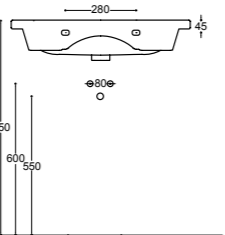

61

61x46

Dima per incasso lavabo
Template for washbasin
Banco de prueba para encastre lavabo
Schablone für Einbauwaschbecken
Шаблон для встраиваемой раковины

PINK

Lavabo monoforo con troppopieno
One tap hole basin with overflow
Lavabo para monomando con rebosadero
Waschbecken mit Armaturenloch mit Überlauf
Раковина с одним отверстием под смеситель, с переливом

40920 white	€ 260,00
40921 matt white	
40920 - MR white - matt red	
40920 - MB white - matt black	
40920 - MG white - matt grey	
40920 - GR white - glossy red	
40920 - GB white - glossy black	€ 520,00
40920 - GG white - glossy grey	
40920 - P white - platinum	€ 650,00

ARTICOLI SUPPLEMENTARI
ADDITIONAL ITEMS
ARTICULOS ADICIONALES
ZUSÄTZLICHE ARTIKEL
ДОПОЛНИТЕЛЬНЫЕ ЭЛЕМЕНТЫ

kg 0,1	Fissaggi per lavabo Fixings for washbasin Anclajes para lavabo Befestigung für Waschbecken Крепления для раковины 30020	€ 4,50

kg 1	Sifone Siphon Sifón Siphon Сифон 31056	€ 129,00

71

71x46

Dima per incasso lavabo
Template for washbasin
Banco de prueba para encastre lavabo
Schablone für Einbauwaschbecken
Шаблон для встраиваемой раковины

PINK

Lavabo monoforo con troppopieno
One tap hole basin with overflow
Lavabo para monomando con rebosadero
Waschbecken mit Armaturenloch mit Überlauf
Раковина с одним отверстием под смеситель, с переливом

40546 white	€ 290,00
40889 matt white	
40546 - MR white - matt red	
40546 - MB white - matt black	
40546 - MG white - matt grey	
40546 - GR white - glossy red	
40546 - GB white - glossy black	€ 580,00
40546 - GG white - glossy grey	
40546 - P white - platinum	€ 725,00

ARTICOLI SUPPLEMENTARI
ADDITIONAL ITEMS
ARTICULOS ADICIONALES
ZUSÄTZLICHE ARTIKEL
ДОПОЛНИТЕЛЬНЫЕ ЭЛЕМЕНТЫ

kg 0,1	Fissaggi per lavabo Fixings for washbasin Anclajes para lavabo Befestigung für Waschbecken Крепления для раковины 30020	€ 4,50