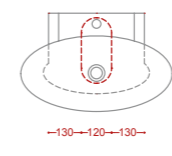

kg 1 **Sifone**
Siphon
Sifón
Siphon
Сифон
31056 € 129,00

60

60x39

Foro sul piano d'appoggio
Hole on the top
Agujero en el plano de apoyo
Bohrung auf der Auflageplatte
Отверстие на столешнице

PRADO

Lavabo monoforo con troppopieno
One tap hole basin with overflow
Lavabo para monomando con rebosadero
Waschbecken mit Armaturenloch mit Überlauf
Раковина с одним отверстием под смеситель, с переливом