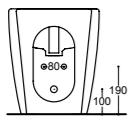

52

52x36 ^{KG} 19

Bidet monoforo con troppopieno
One tap hole bidet with overflow
Bidé para monomando con rebosadero
Bidet mit Armaturenloch mit Überlauf
Биде с одним отверстием под смеситель,
с переливом

40372 white	€ 340,00
40387 black	€ 510,00

40935 matt white	
40372 - MR white - matt red	
40372 - MB white - matt black	
40372 - MG white - matt grey	
40372 - GR white - glossy red	
40372 - GB white - glossy black	
40372 - GG white - glossy grey	
€ 680,00	
40372 - P white - platinum	
€ 850,00	

ARTICOLI SUPPLEMENTARI
ADDITIONAL ITEMS
ARTICULOS ADICIONALES
ZUSÄTZLICHE ARTIKEL
ДОПОЛНИТЕЛЬНЫЕ ЭЛЕМЕНТЫ

^{KG} ^{0,1} **Staffa di fissaggio in plastica vaso e bidet**
Plastic bracket for WC - bidet
Estribo en plastico para inodoro - bidé
Befestigungsbügel aus Kunststoff für WCs und Bidets
Пластиковые крепления для унитаза или биде

40290	€ 4,50

52

52x36 ^{KG} 24