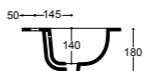

kg 1	Sifone Siphon Sifón Siphon Сифон 31056	€ 129,00
------	--	----------

50

50x39

Dima per incasso lavabo
Template for washbasin
Banco de prueba para encastre lavabo
Schablone für Einbauwaschbecken
Шаблон для встраиваемой раковины