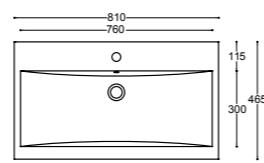

Sifone
Siphon
Sifón
Siphon
Сифон
31056 € 129,00

81

81x46

Dima per incasso lavabo
Template for washbasin
Banco de prueba para encastre lavabo
Schablone für Einbauwaschbecken
Шаблон для встраиваемой раковины