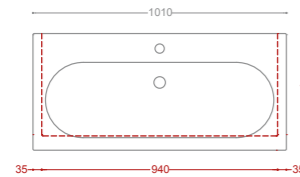

Dima per incasso lavabo
Template for washbasin
Banco de prueba para encastre lavabo
Schablone für Einbauwaschbecken
Шаблон для встраиваемой раковины

PINK

Lavabo monoforo con troppopieno
One tap hole basin with overflow
Lavabo para monomando con rebosadero
Waschbecken mit Armaturenloch mit Überlauf
Раковина с одним отверстием под смеситель, с переливом

- 40549 white **€ 410,00**
- 40892 matt white
- 40549 - MR white - matt red
- 40549 - MB white - matt black
- 40549 - MG white - matt grey
- 40549 - GR white - glossy red
- 40549 - GB white - glossy black
- 40549 - GG white - glossy grey **€ 820,00**
- 40549 - P white - platinum **€ 1025,00**

ARTICOLI SUPPLEMENTARI
ADDITIONAL ITEMS
ARTÍCULOS ADICIONALES
ZUSÄTZLICHE ARTIKEL
ДОПОЛНИТЕЛЬНЫЕ ЭЛЕМЕНТЫ

- **KG 0,1** Fissaggi per lavabo
  Fixings for washbasin
  Anclajes para lavabo
  Befestigung für Waschbecken
  Крепления для раковины
  30020 **€ 4,50**
- **KG 1** Sifone
  Siphon
  Sifón
  Siphon
  Сифон
  31056 **€ 129,00**