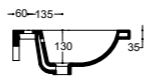

81

81x46

Dima per incasso lavabo
Template for washbasin
Banco de prueba para encastre lavabo
Schablone für Einbauwaschbecken
Шаблон для встраиваемой раковины