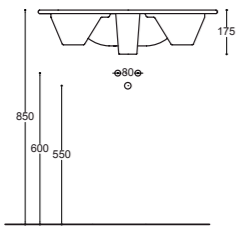

71

71x51

Dima per incasso lavabo
Template for washbasin
Banco de prueba para encastrar lavabo
Schablone für Einbauwaschbecken
Шаблон для встраиваемой раковины

COVER SLIM

Lavabo monoforo con troppopieno
One tap hole basin with overflow
Lavabo para monomando con rebosadero
Waschbecken mit Armaturenloch mit Überlauf
Раковина с одним отверстием под смеситель, с переливом

40876 white	€ 392,00
40903 matt white	
40876 - MR white - matt red	
40876 - MB white - matt black	
40876 - MG white - matt grey	
40876 - GR white - glossy red	
40876 - GB white - glossy black	
40876 - GG white - glossy grey	
40876 - P white - platinum	€ 784,00
40876 - P white - platinum	€ 980,00

ARTICOLI SUPPLEMENTARI
ADDITIONAL ITEMS
ARTÍCULOS ADICIONALES
ZUSÄTZLICHE ARTIKEL
ДОПОЛНИТЕЛЬНЫЕ ЭЛЕМЕНТЫ

kg 1 Sifone	
Siphon	
Sifón	
Siphon	
Сифон	
31056	€ 129,00

86

86x51

Dima per incasso lavabo
Template for washbasin
Banco de prueba para encastrar lavabo
Schablone für Einbauwaschbecken
Шаблон для встраиваемой раковины

COVER SLIM

Lavabo monoforo con troppopieno
One tap hole basin with overflow
Lavabo para monomando con rebosadero
Waschbecken mit Armaturenloch mit Überlauf
Раковина с одним отверстием под смеситель, с переливом

40877 white	€ 473,00
40904 matt white	
40877 - MR white - matt red	
40877 - MB white - matt black	
40877 - MG white - matt grey	
40877 - GR white - glossy red	
40877 - GB white - glossy black	
40877 - GG white - glossy grey	
40877 - P white - platinum	€ 946,00
40877 - P white - platinum	€ 1.183,00

ARTICOLI SUPPLEMENTARI
ADDITIONAL ITEMS
ARTÍCULOS ADICIONALES
ZUSÄTZLICHE ARTIKEL
ДОПОЛНИТЕЛЬНЫЕ ЭЛЕМЕНТЫ

kg 1 Sifone	
Siphon	
Sifón	
Siphon	
Сифон	
31056	€ 129,00

91

91x51