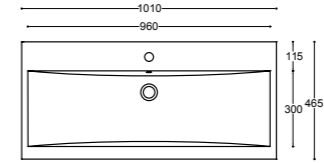

Sifone
Siphon
Sifón
Siphon
Сифон
31056 € 129,00

101

101x46

Dima per incasso lavabo
Template for washbasin
Banco de prueba para encastre lavabo
Schablone für Einbauwaschbecken
Шаблон для встраиваемой раковины