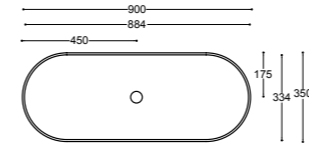

45

45x35

Foro sul piano d'appoggio
Hole on the top
Agujero en el plano de apoyo
Bohrung auf der Auflageplatte
Отверстие на столешнице

COVER 45

Lavabo d'appoggio senza troppopieno
Sit on top basin without overflow
Lavabo de apoyo sin rebosadero
Aufsatzwaschbecken ohne Überlauf
Раковина на столешницу, без перелива

40582 white € 360,00

40796 black
40799 yellow
40797 green
40795 cherry
40798 grey € 510,00

40895 matt white
40582 - MR white - matt red
40582 - MB white - matt black
40582 - MG white - matt grey
40582 - GR white - glossy red
40582 - GB white - glossy black
40582 - GG white - glossy grey € 720,00

40800 platinum
40582 - P white - platinum € 900,00

ARTICOLI SUPPLEMENTARI
ADDITIONAL ITEMS
ARTICULOS ADICIONALES
ZUSÄTZLICHE ARTIKEL
ДОПОЛНИТЕЛЬНЫЕ ЭЛЕМЕНТЫ

Sifone
Siphon
Sifón
Siphon
Сифон
31056 € 129,00

58

58x35

Foro sul piano d'appoggio
Hole on the top
Agujero en el plano de apoyo
Bohrung auf der Auflageplatte
Отверстие на столешнице

COVER 58

Lavabo d'appoggio senza troppopieno
Sit on top basin without overflow
Lavabo de apoyo sin rebosadero
Aufsatzwaschbecken ohne Überlauf
Раковина на столешницу, без перелива

40234 white € 400,00

40240 black
40243 yellow
40245 green
40242 cherry
40241 grey € 600,00

40896 matt white
40234 - MR white - matt red
40234 - MB white - matt black
40234 - MG white - matt grey
40234 - GR white - glossy red
40234 - GB white - glossy black
40234 - GG white - glossy grey € 820,00

40239 platinum
40234 - P white - platinum € 1.000,00

ARTICOLI SUPPLEMENTARI
ADDITIONAL ITEMS
ARTICULOS ADICIONALES
ZUSÄTZLICHE ARTIKEL
ДОПОЛНИТЕЛЬНЫЕ ЭЛЕМЕНТЫ

Sifone
Siphon
Sifón
Siphon
Сифон
31056 € 129,00

70

70x35

Foro sul piano d'appoggio
Hole on the top
Agujero en el plano de apoyo
Bohrung auf der Auflageplatte
Отверстие на столешнице

COVER 70