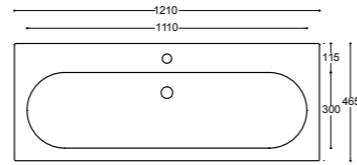

101

101x46

Dima per incasso lavabo
Template for washbasin
Banco de prueba para encastre lavabo
Schablone für Einbauwaschbecken
Шаблон для встраиваемой раковины

PINK

Lavabo monoforo con troppopieno
One tap hole basin with overflow
Lavabo para monomando con rebosadero
Waschbecken mit Armaturenloch mit Überlauf
Раковина с одним отверстием под смеситель, с переливом

- 40549 white **€ 410,00**
- 40892 matt white
- 40549 - MR white - matt red
- 40549 - MB white - matt black
- 40549 - MG white - matt grey
- 40549 - GR white - glossy red
- 40549 - GB white - glossy black
- 40549 - GG white - glossy grey **€ 820,00**
- 40549 - P white - platinum **€ 1025,00**

ARTICOLI SUPPLEMENTARI
ADDITIONAL ITEMS
ARTÍCULOS ADICIONALES
ZUSÄTZLICHE ARTIKEL
ДОПОЛНИТЕЛЬНЫЕ ЭЛЕМЕНТЫ

- **KG 0,1** Fissaggi per lavabo
  Fixings for washbasin
  Anclajes para lavabo
  Befestigung für Waschbecken
  Крепления для раковины
  30020 **€ 4,50**
- **KG 1** Sifone
  Siphon
  Sifón
  Siphon
  Сифон
  31056 **€ 129,00**

106

106x46

Dima per incasso lavabo
Template for washbasin
Banco de prueba para encastre lavabo
Schablone für Einbauwaschbecken
Шаблон для встраиваемой раковины

PINK

Lavabo monoforo con troppopieno
One tap hole basin with overflow
Lavabo para monomando con rebosadero
Waschbecken mit Armaturenloch mit Überlauf
Раковина с одним отверстием под смеситель, с переливом

- 40874 white **€ 445,00**
- 40994 matt white
- 40874 - MR white - matt red
- 40874 - MB white - matt black
- 40874 - MG white - matt grey
- 40874 - GR white - glossy red
- 40874 - GB white - glossy black
- 40874 - GG white - glossy grey **€ 890,00**
- 40874 - P white - platinum **€ 1125,00**

ARTICOLI SUPPLEMENTARI
ADDITIONAL ITEMS
ARTÍCULOS ADICIONALES
ZUSÄTZLICHE ARTIKEL
ДОПОЛНИТЕЛЬНЫЕ ЭЛЕМЕНТЫ