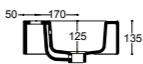

kg 1	Sifone Siphon Sifón Siphon Сифон 31056	€ 129,00
------	--	----------

80

80X39

Dima per incasso lavabo
Template for washbasin
Banco de prueba para encastre lavabo
Schablone für Einbauwaschbecken
Шаблон для встраиваемой раковины