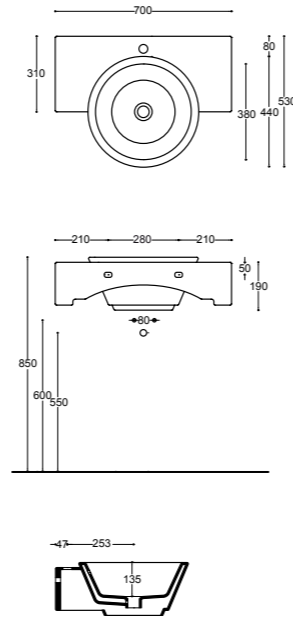

70 70x53

DUE

Lavabo monoforo con troppopieno
One tap hole basin with overflow
Lavabo para monomando con rebosadero
Waschbecken mit Armaturenloch mit Überlauf
Раковина с одним отверстием под смеситель, с переливом

31008 white € 531.00

ARTICOLI SUPPLEMENTARI ADDITIONAL ITEMS ARTICULOS ADICIONALES ZUSÄTZLICHE ARTIKEL ДОПОЛНИТЕЛЬНЫЕ ЭЛЕМЕНТЫ

kg 0,1 Fissaggi per lavabo
Fixings for washbasin
Anclajes para lavabo
Befestigung für Waschbecken
Крепления для раковины
30020 € 4.50

kg 1 Sifone
Siphon
Sifón
Siphon
Сифон
31056 € 129.00