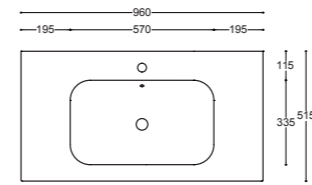

71

71x51

Dima per incasso lavabo
Template for washbasin
Banco de prueba para encastrar lavabo
Schablone für Einbauwaschbecken
Шаблон для встраиваемой раковины

COVER SLIM

Lavabo monoforo con troppopieno
One tap hole basin with overflow
Lavabo para monomando con rebosadero
Waschbecken mit Armaturenloch mit Überlauf
Раковина с одним отверстием под смеситель, с переливом

40876 white	€ 392,00
40903 matt white	
40876 - MR white - matt red	
40876 - MB white - matt black	
40876 - MG white - matt grey	
40876 - GR white - glossy red	
40876 - GB white - glossy black	
40876 - GG white - glossy grey	
40876 - P white - platinum	€ 784,00
40876 - P white - platinum	€ 980,00

ARTICOLI SUPPLEMENTARI
ADDITIONAL ITEMS
ARTÍCULOS ADICIONALES
ZUSÄTZLICHE ARTIKEL
ДОПОЛНИТЕЛЬНЫЕ ЭЛЕМЕНТЫ

kg 1 Sifone	
Siphon	
Sifón	
Siphon	
Сифон	
31056	€ 129,00

86

86x51

Dima per incasso lavabo
Template for washbasin
Banco de prueba para encastrar lavabo
Schablone für Einbauwaschbecken
Шаблон для встраиваемой раковины

COVER SLIM

Lavabo monoforo con troppopieno
One tap hole basin with overflow
Lavabo para monomando con rebosadero
Waschbecken mit Armaturenloch mit Überlauf
Раковина с одним отверстием под смеситель, с переливом

40877 white	€ 473,00
40904 matt white	
40877 - MR white - matt red	
40877 - MB white - matt black	
40877 - MG white - matt grey	
40877 - GR white - glossy red	
40877 - GB white - glossy black	
40877 - GG white - glossy grey	
40877 - P white - platinum	€ 946,00
40877 - P white - platinum	€ 1.183,00

ARTICOLI SUPPLEMENTARI
ADDITIONAL ITEMS
ARTÍCULOS ADICIONALES
ZUSÄTZLICHE ARTIKEL
ДОПОЛНИТЕЛЬНЫЕ ЭЛЕМЕНТЫ

kg 1 Sifone	
Siphon	
Sifón	
Siphon	
Сифон	
31056	€ 129,00

91

91x51