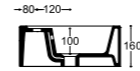

44

44x44

Foro sul piano d'appoggio
Hole on the top
Agujero en el plano de apoyo
Bohrung auf der Auflageplatte
Отверстие на столешнице

ON

Lavabo monoforo con troppopieno
One tap hole basin with overflow
Lavabo para monomando con rebosadero
Waschbecken mit Armaturenloch mit Überlauf
Раковина с одним отверстием под смеситель, с переливом

31025 white € 150,00

ARTICOLI SUPPLEMENTARI
ADDITIONAL ITEMS
ARTICULOS ADICIONALES
ZUSÄTZLICHE ARTIKEL
ДОПОЛНИТЕЛЬНЫЕ ЭЛЕМЕНТЫ

Sifone
Siphon
Sifón
Siphon
Сифон
31056 € 129,00

44

44x44

Foro sul piano d'appoggio
Hole on the top
Agujero en el plano de apoyo
Bohrung auf der Auflageplatte
Отверстие на столешнице

IN

Lavabo monoforo con troppopieno
One tap hole basin with overflow
Lavabo para monomando con rebosadero
Waschbecken mit Armaturenloch mit Überlauf
Раковина с одним отверстием под смеситель, с переливом

31032 white € 233,00

ARTICOLI SUPPLEMENTARI
ADDITIONAL ITEMS
ARTICULOS ADICIONALES
ZUSÄTZLICHE ARTIKEL
ДОПОЛНИТЕЛЬНЫЕ ЭЛЕМЕНТЫ

Sifone
Siphon
Sifón
Siphon
Сифон
31056 € 129,00

45

45x40

Foro sul piano d'appoggio
Hole on the top
Agujero en el plano de apoyo
Bohrung auf der Auflageplatte
Отверстие на столешнице

UKA

Lavabo monoforo con troppopieno
One tap hole basin with overflow
Lavabo para monomando con rebosadero
Waschbecken mit Armaturenloch mit Überlauf
Раковина с одним отверстием под смеситель, с переливом

31034 white € 217,00

ARTICOLI SUPPLEMENTARI
ADDITIONAL ITEMS
ARTICULOS ADICIONALES
ZUSÄTZLICHE ARTIKEL
ДОПОЛНИТЕЛЬНЫЕ ЭЛЕМЕНТЫ

Sifone
Siphon
Sifón
Siphon
Сифон
31056 € 129,00

50

50x40

Foro sul piano d'appoggio
Hole on the top
Agujero en el plano de apoyo
Bohrung auf der Auflageplatte
Отверстие на столешнице

OUT