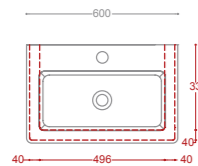

Dima per incasso lavabo
Template for washbasin
Banco de prueba para encastre lavabo
Schablone für Einbauwaschbecken
Шаблон для встраиваемой раковины

SMART

Lavabo monoforo con troppopieno
One tap hole basin with overflow
Lavabo para monomando con rebosadero
Waschbecken mit Armaturenloch mit Überlauf
Раковина с одним отверстием под смеситель, с переливом

40132 white	€ 340,00
40206 black	€ 510,00

ARTICOLI SUPPLEMENTARI
ADDITIONAL ITEMS
ARTICULOS ADICIONALES
ZUSÄTZLICHE ARTIKEL
ДОПОЛНИТЕЛЬНЫЕ ЭЛЕМЕНТЫ

kg 0,1	Fissaggi per lavabo Fixings for washbasin Anclajes para lavabo Befestigung für Waschbecken Крепления для раковины 30020	€ 4,50

kg 1	Sifone Siphon Sifón Siphon Сифон 31056	€ 129,00