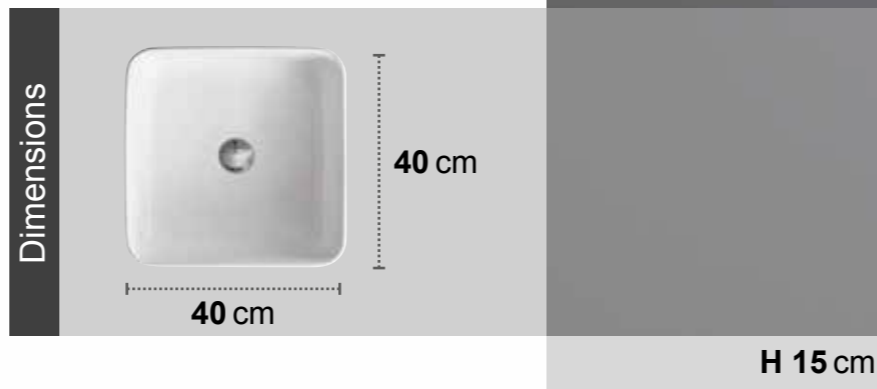

Dimensions

H 15 cm

Dimensions

H 15 cm

Dimensions

H 16 cm

ECLIPSE

Dimensions

H 35 cm

Dimensions

40 cm

40cm

H 15 cm

B - Colour Concept

Lavabi integrali

Slab basins - Lavabos integrales - Vollständige Waschbecken - Раковина-моноблок