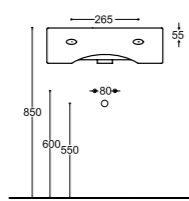

kg 1 **Sifone**
Siphon
Sifón
Siphon
Сифон
31056 € 129,00

46

46x46

Foro sul piano d'appoggio
Hole on the top
Agujero en el plano de apoyo
Bohrung auf der Auflageplatte
Отверстие на столешнице

ROY

Lavabo monoforo con troppopieno
One tap hole basin with overflow
Lavabo para monomando con rebosadero
Waschbecken mit Armaturenloch mit Überlauf
Раковина с одним отверстием под смеситель, с переливом