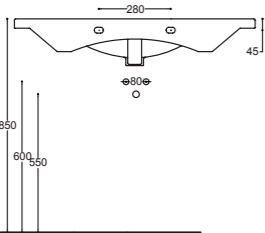

95

95x51

Dima per incasso lavabo
Template for washbasin
Banco de prueba para encastre lavabo
Schablone für Einbauwaschbecken
Шаблон для встраиваемой раковины

PASCAL

Lavabo monoforo con troppopieno
One tap hole basin with overflow
Lavabo para monomando con rebosadero
Waschbecken mit Armaturenloch mit Überlauf
Раковина с одним отверстием под смеситель,
с переливом

30110 white € 360,00

ARTICOLI SUPPLEMENTARI ADDITIONAL ITEMS ARTICULOS ADICIONALES ZUSÄTZLICHE ARTIKEL ДОПОЛНИТЕЛЬНЫЕ ЭЛЕМЕНТЫ

kg 0,1 **Fissaggi per lavabo**
Fixings for washbasin
Anclajes para lavabo
Befestigung für Waschbecken
Крепления для раковины
30020 € 4,50

kg 1 **Sifone**
Siphon
Sifón
Siphon
Сифон
31056 € 129,00

125

125x51

Dima per incasso lavabo
Template for washbasin
Banco de prueba para encastre lavabo
Schablone für Einbauwaschbecken
Шаблон для встраиваемой раковины

PASCAL

Lavabo doppia vasca - 2 fori con troppopieno
Double basin - 2 tap holes with overflow
Lavabo doble seno - 2 agujeros con rebosadero
Doppelwaschbecken - 2 Armaturenlöcher mit Überlauf
Двойная раковина, для 2-х смесителей,
с переливом

40130 white € 550,00

ARTICOLI SUPPLEMENTARI ADDITIONAL ITEMS ARTICULOS ADICIONALES ZUSÄTZLICHE ARTIKEL ДОПОЛНИТЕЛЬНЫЕ ЭЛЕМЕНТЫ

kg 0,1 **Fissaggi per lavabo**
Fixings for washbasin
Anclajes para lavabo
Befestigung für Waschbecken
Крепления для раковины
30020 € 4,50

kg 1 **Sifone**
Siphon
Sifón
Siphon
Сифон
31056 € 129,00

Installazione:
Instalación:
Installation:
Установка:

Sospeso
Wall hung
Suspendido
Wandhängend
Подвесной

Appoggio
Sit on top
Apoyo
Aufsatz
Опорная на столешницу

Sottopiano
Under-counter
Bajo encimera
Untersatz
Под столешницей

Semincasso
Semi recessed
Semiencastre
Halbeinbau
Полу-встраиваемая