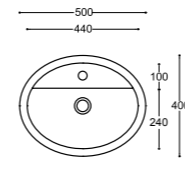

44

44x44

Foro sul piano d'appoggio
Hole on the top
Agujero en el plano de apoyo
Bohrung auf der Auflageplatte
Отверстие на столешнице

ON

Lavabo monoforo con troppopieno
One tap hole basin with overflow
Lavabo para monomando con rebosadero
Waschbecken mit Armaturenloch mit Überlauf
Раковина с одним отверстием под смеситель, с переливом

31025 white € 150,00

ARTICOLI SUPPLEMENTARI
ADDITIONAL ITEMS
ARTICULOS ADICIONALES
ZUSÄTZLICHE ARTIKEL
ДОПОЛНИТЕЛЬНЫЕ ЭЛЕМЕНТЫ

Sifone
Siphon
Sifón
Siphon
Сифон
31056 € 129,00

44

44x44

Foro sul piano d'appoggio
Hole on the top
Agujero en el plano de apoyo
Bohrung auf der Auflageplatte
Отверстие на столешнице

IN

Lavabo monoforo con troppopieno
One tap hole basin with overflow
Lavabo para monomando con rebosadero
Waschbecken mit Armaturenloch mit Überlauf
Раковина с одним отверстием под смеситель, с переливом

31032 white € 233,00

ARTICOLI SUPPLEMENTARI
ADDITIONAL ITEMS
ARTICULOS ADICIONALES
ZUSÄTZLICHE ARTIKEL
ДОПОЛНИТЕЛЬНЫЕ ЭЛЕМЕНТЫ

Sifone
Siphon
Sifón
Siphon
Сифон
31056 € 129,00

45

45x40

Foro sul piano d'appoggio
Hole on the top
Agujero en el plano de apoyo
Bohrung auf der Auflageplatte
Отверстие на столешнице

UKA

Lavabo monoforo con troppopieno
One tap hole basin with overflow
Lavabo para monomando con rebosadero
Waschbecken mit Armaturenloch mit Überlauf
Раковина с одним отверстием под смеситель, с переливом

31034 white € 217,00

ARTICOLI SUPPLEMENTARI
ADDITIONAL ITEMS
ARTICULOS ADICIONALES
ZUSÄTZLICHE ARTIKEL
ДОПОЛНИТЕЛЬНЫЕ ЭЛЕМЕНТЫ

Sifone
Siphon
Sifón
Siphon
Сифон
31056 € 129,00

50

50x40

Foro sul piano d'appoggio
Hole on the top
Agujero en el plano de apoyo
Bohrung auf der Auflageplatte
Отверстие на столешнице

OUT