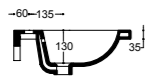

Freestanding
 Freestanding
 Freestanding
 Freestanding
 Свободстоящая

Freestanding
 Freestanding
 Freestanding
 Freestanding
 Свободстоящая

163
cover slim

61

61x46

Dima per incasso lavabo
Template for washbasin
Banco de prueba para encastre lavabo
Schablone für Einbauwaschbecken
Шаблон для встраиваемой раковины