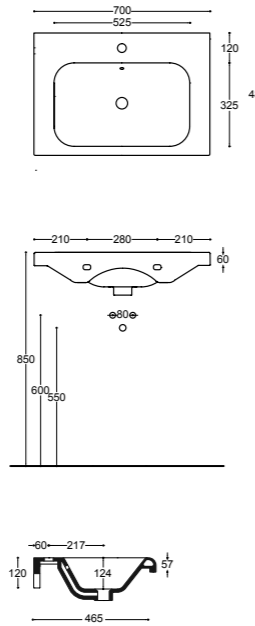

70

70x48

Dima per incasso lavabo
Template for washbasin
Banco de prueba para encastre lavabo
Schablone für Einbauwaschbecken
Шаблон для встраиваемой раковины

COVER CORNER

Lavabo monoforo con troppopieno
One tap hole basin with overflow
Lavabo para monomando con rebosadero
Waschbecken mit Armaturenloch mit Überlauf
Раковина с одним отверстием под смеситель, с переливом

40310 white	€ 320,00
40316 black	
40312 yellow	
40318 green	
40314 cherry	
40319 grey	
	€ 576,00
40498 platinum	€ 800,00

ARTICOLI SUPPLEMENTARI

ADDITIONAL ITEMS
ARTICULOS ADICIONALES
ZUSÄTZLICHE ARTIKEL
ДОПОЛНИТЕЛЬНЫЕ ЭЛЕМЕНТЫ

KG 0,1	Fissaggi per lavabo Fixings for washbasin Anclajes para lavabo Befestigung für Waschbecken Крепления для раковины 30020	€ 4,50
KG 1	Sifone Siphon Sifón Siphon Сифон 31056	€ 129,00