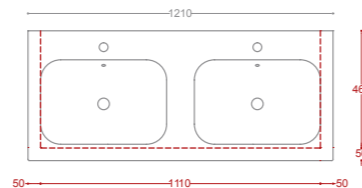

Dima per incasso lavabo
Template for washbasin
Banco de prueba para encastre lavabo
Schablone für Einbauwaschbecken
Шаблон для встраиваемой раковины

COVER SLIM

Lavabo doppia vasca - 2 fori con troppopieno
Double basin - 2 tap holes with overflow
Lavabo doble seno - 2 agujeros con rebosadero
Doppelwaschbecken - 2 Armaturenlöcher mit Überlauf
Двойная раковина, для 2-х смесителей, с переливом

40882 white	€ 878,00
40909 matt white	
40882 - MR white - matt red	
40882 - MB white - matt black	
40882 - MG white - matt grey	
40882 - GR white - glossy red	
40882 - GB white - glossy black	
40882 - GG white - glossy grey	
	€ 1.756,00
40882 - P white - platinum	€ 2.195,00

ARTICOLI SUPPLEMENTARI
ADDITIONAL ITEMS
ARTICULOS ADICIONALES
ZUSÄTZLICHE ARTIKEL
ДОПОЛНИТЕЛЬНЫЕ ЭЛЕМЕНТЫ

KG 0,1	Fissaggi per lavabo Fixings for washbasin Anclajes para lavabo Befestigung für Waschbecken Крепления для раковины 30020	€ 4,50

KG 1	Sifone Siphon Sifón Siphon Сифон 31056	€ 129,00

163
cover slim

141

141x51