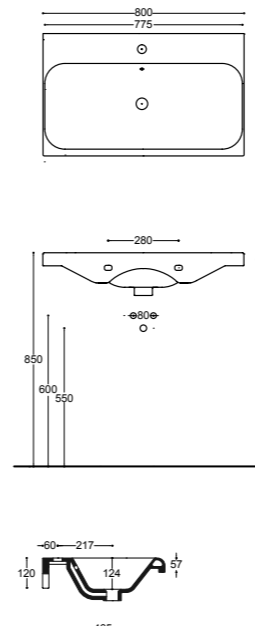

KG 0,1	Fissaggi per lavabo Fixings for washbasin Anclajes para lavabo Befestigung für Waschbecken Крепления для раковины 30020	€ 4,50
KG 1	Sifone Siphon Sifón Siphon Сифон 31056	€ 129,00

80

80x48

Dima per incasso lavabo
 Template for washbasin
 Banco de prueba para encastre lavabo
 Schablone für Einbauwaschbecken
 Шаблон для встраиваемой раковины