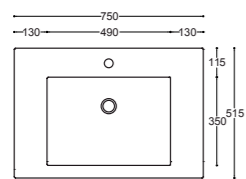

75

75x51

Dima per incasso lavabo
Template for washbasin
Banco de prueba para encastrar lavabo
Schablone für Einbauwaschbecken
Шаблон для встраиваемой раковины

KLOC

Lavabo monoforo con troppopieno
One tap hole basin with overflow
Lavabo para monomando con rebosadero
Waschbecken mit Armaturenloch mit Überlauf
Раковина с одним отверстием под смеситель, с переливом

30435 white € 280,00

ARTICOLI SUPPLEMENTARI
ADDITIONAL ITEMS
ARTICULOS ADICIONALES
ZUSÄTZLICHE ARTIKEL
ДОПОЛНИТЕЛЬНЫЕ ЭЛЕМЕНТЫ

kg 0,1 **Fissaggi per lavabo**
Fixings for washbasin
Anclajes para lavabo
Befestigung für Waschbecken
Крепления для раковины
30020 € 4,50

kg 1 **Sifone**
Siphon
Sifón
Siphon
Сифон
31056 € 129,00

95

95x51

Dima per incasso lavabo
Template for washbasin
Banco de prueba para encastrar lavabo
Schablone für Einbauwaschbecken
Шаблон для встраиваемой раковины

KLOC

Lavabo monoforo con troppopieno
One tap hole basin with overflow
Lavabo para monomando con rebosadero
Waschbecken mit Armaturenloch mit Überlauf
Раковина с одним отверстием под смеситель, с переливом

30547 white € 360,00

ARTICOLI SUPPLEMENTARI
ADDITIONAL ITEMS
ARTICULOS ADICIONALES
ZUSÄTZLICHE ARTIKEL
ДОПОЛНИТЕЛЬНЫЕ ЭЛЕМЕНТЫ

kg 0,1 **Fissaggi per lavabo**
Fixings for washbasin
Anclajes para lavabo
Befestigung für Waschbecken
Крепления для раковины
30020 € 4,50

kg 1 **Sifone**
Siphon
Sifón
Siphon
Сифон
31056 € 129,00

125

125x51

Dima per incasso lavabo
Template for washbasin
Banco de prueba para encastrar lavabo
Schablone für Einbauwaschbecken
Шаблон для встраиваемой раковины

KLOC

Lavabo doppia vasca - 2 fori con troppopieno
Double basin - 2 tap holes with overflow
Lavabo para monomando con rebosadero
Doppelwaschbecken - 2 Armaturenlöcher mit Überlauf
Двойная раковина, для 2-х смесителей, с переливом