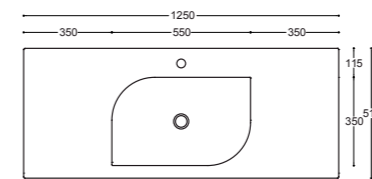

75

75x51

Dima per incasso lavabo
Template for washbasin
Banco de prueba para encastrar lavabo
Schablone für Einbauwaschbecken
Шаблон для встраиваемой раковины

KLOC

Lavabo monoforo con troppopieno
One tap hole basin with overflow
Lavabo para monomando con rebosadero
Waschbecken mit Armaturenloch mit Überlauf
Раковина с одним отверстием под смеситель, с переливом

30435 white € 280,00

ARTICOLI SUPPLEMENTARI
ADDITIONAL ITEMS
ARTICULOS ADICIONALES
ZUSÄTZLICHE ARTIKEL
ДОПОЛНИТЕЛЬНЫЕ ЭЛЕМЕНТЫ

kg 0,1 **Fissaggi per lavabo**
Fixings for washbasin
Anclajes para lavabo
Befestigung für Waschbecken
Крепления для раковины
30020 € 4,50

kg 1 **Sifone**
Siphon
Sifón
Siphon
Сифон
31056 € 129,00

95

95x51

Dima per incasso lavabo
Template for washbasin
Banco de prueba para encastrar lavabo
Schablone für Einbauwaschbecken
Шаблон для встраиваемой раковины

KLOC

Lavabo monoforo con troppopieno
One tap hole basin with overflow
Lavabo para monomando con rebosadero
Waschbecken mit Armaturenloch mit Überlauf
Раковина с одним отверстием под смеситель, с переливом

30547 white € 360,00

ARTICOLI SUPPLEMENTARI
ADDITIONAL ITEMS
ARTICULOS ADICIONALES
ZUSÄTZLICHE ARTIKEL
ДОПОЛНИТЕЛЬНЫЕ ЭЛЕМЕНТЫ

kg 0,1 **Fissaggi per lavabo**
Fixings for washbasin
Anclajes para lavabo
Befestigung für Waschbecken
Крепления для раковины
30020 € 4,50

kg 1 **Sifone**
Siphon
Sifón
Siphon
Сифон
31056 € 129,00

125

125x51

Dima per incasso lavabo
Template for washbasin
Banco de prueba para encastrar lavabo
Schablone für Einbauwaschbecken
Шаблон для встраиваемой раковины

KLOC

Lavabo doppia vasca - 2 fori con troppopieno
Double basin - 2 tap holes with overflow
Lavabo para monomando con rebosadero
Doppelwaschbecken - 2 Armaturenlöcher mit Überlauf
Двойная раковина, для 2-х смесителей, с переливом