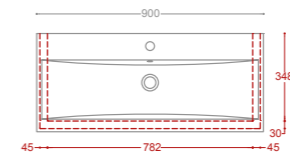

kg 1 Sifone
Siphon
Sifón
Siphon
Сифон
31056 € 129,00

90

90x39

Dima per incasso lavabo
Template for washbasin
Banco de prueba para encastre lavabo
Schablone für Einbauwaschbecken
Шаблон для встраиваемой раковины