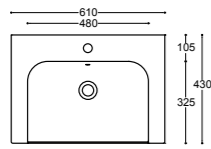

61

61x43

Dima per incasso lavabo
Template for washbasin
Banco de prueba para encastre lavabo
Schablone für Einbauwaschbecken
Шаблон для встраиваемой раковины

STILO

Lavabo monoforo con troppopieno
One tap hole basin with overflow
Lavabo para monomando con rebosadero
Waschbecken mit Armaturenloch mit Überlauf
Раковина с одним отверстием под смеситель, с переливом

40356 white € 340,00

ARTICOLI SUPPLEMENTARI ADDITIONAL ITEMS ARTICULOS ADICIONALES ZUSÄTZLICHE ARTIKEL ДОПОЛНИТЕЛЬНЫЕ ЭЛЕМЕНТЫ

Fissaggi per lavabo
Fixings for washbasin
Anclajes para lavabo
Befestigung für Waschbecken
Крепления для раковины
30020 € 4,50

Sifone
Siphon
Sifón
Siphon
Сифон
31056 € 129,00

81

81x43

Dima per incasso lavabo
Template for washbasin
Banco de prueba para encastre lavabo
Schablone für Einbauwaschbecken
Шаблон для встраиваемой раковины

STILO

Lavabo monoforo con troppopieno
One tap hole basin with overflow
Lavabo para monomando con rebosadero
Waschbecken mit Armaturenloch mit Überlauf
Раковина с одним отверстием под смеситель, с переливом

40357 white € 400,00

ARTICOLI SUPPLEMENTARI ADDITIONAL ITEMS ARTICULOS ADICIONALES ZUSÄTZLICHE ARTIKEL ДОПОЛНИТЕЛЬНЫЕ ЭЛЕМЕНТЫ

Fissaggi per lavabo
Fixings for washbasin
Anclajes para lavabo
Befestigung für Waschbecken
Крепления для раковины
30020 € 4,50

Sifone
Siphon
Sifón
Siphon
Сифон
31056 € 129,00

101

101x43

Dima per incasso lavabo
Template for washbasin
Banco de prueba para encastre lavabo
Schablone für Einbauwaschbecken
Шаблон для встраиваемой раковины

STILO

Lavabo monoforo con troppopieno
One tap hole basin with overflow
Lavabo para monomando con rebosadero
Waschbecken mit Armaturenloch mit Überlauf
Раковина с одним отверстием под смеситель, с переливом

40358 white € 450,00