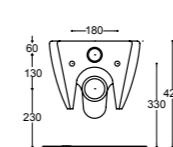

52

52x36 ^{KG} 17