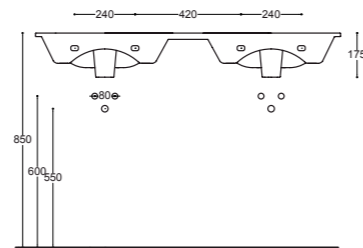

121

121x51

Dima per incasso lavabo
Template for washbasin
Banco de prueba para encastre lavabo
Schablone für Einbauwaschbecken
Шаблон для встраиваемой раковины

COVER SLIM

Lavabo monoforo con troppopieno
One tap hole basin with overflow
Lavabo para monomando con rebosadero
Waschbecken mit Armaturenloch mit Überlauf
Раковина с одним отверстием под смеситель, с переливом

40881 white	€ 878,00
40908 matt white	
40881 - MR white - matt red	
40881 - MB white - matt black	
40881 - MG white - matt grey	
40881 - GR white - glossy red	
40881 - GB white - glossy black	
40881 - GG white - glossy grey	
	€ 1.756,00
40881 - P white - platinum	€ 2.195,00

ARTICOLI SUPPLEMENTARI
ADDITIONAL ITEMS
ARTICULOS ADICIONALES
ZUSÄTZLICHE ARTIKEL
ДОПОЛНИТЕЛЬНЫЕ ЭЛЕМЕНТЫ

KG 0,1	Fissaggi per lavabo Fixings for washbasin Anclajes para lavabo Befestigung für Waschbecken Крепления для раковины 30020	€ 4,50

KG 1	Sifone Siphon Sifón Siphon Сифон 31056	€ 129,00

162
cover slim

121

121x51

Dima per incasso lavabo
Template for washbasin
Banco de prueba para encastre lavabo
Schablone für Einbauwaschbecken
Шаблон для встраиваемой раковины

COVER SLIM

Lavabo doppia vasca - 2 fori con troppopieno
Double basin - 2 tap holes with overflow
Lavabo doble seno - 2 agujeros con rebosadero
Doppelwaschbecken - 2 Armaturenlöcher mit Überlauf
Двойная раковина, для 2-х смесителей, с переливом

40882 white	€ 878,00
40909 matt white	
40882 - MR white - matt red	
40882 - MB white - matt black	
40882 - MG white - matt grey	
40882 - GR white - glossy red	
40882 - GB white - glossy black	
40882 - GG white - glossy grey	
	€ 1.756,00
40882 - P white - platinum	€ 2.195,00

ARTICOLI SUPPLEMENTARI
ADDITIONAL ITEMS
ARTICULOS ADICIONALES
ZUSÄTZLICHE ARTIKEL
ДОПОЛНИТЕЛЬНЫЕ ЭЛЕМЕНТЫ