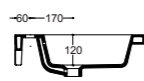

95

95x51

Dima per incasso lavabo
Template for washbasin
Banco de prueba para encastrar lavabo
Schablone für Einbauwaschbecken
Шаблон для встраиваемой раковины