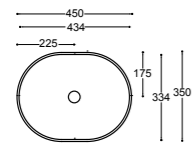

HERA Center

HERA Uno

HERA Due

ON

IN

45

45x35

Foro sul piano d'appoggio
Hole on the top
Agujero en el plano de apoyo
Bohrung auf der Auflageplatte
Отверстие на столешнице