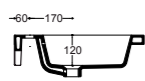

75

75x51

Dima per incasso lavabo
Template for washbasin
Banco de prueba para encastrar lavabo
Schablone für Einbauwaschbecken
Шаблон для встраиваемой раковины