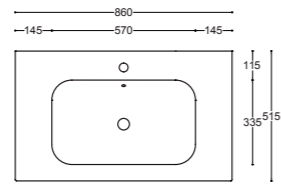

71

71x51

Dima per incasso lavabo
Template for washbasin
Banco de prueba para encastrar lavabo
Schablone für Einbauwaschbecken
Шаблон для встраиваемой раковины

COVER SLIM

Lavabo monoforo con troppopieno
One tap hole basin with overflow
Lavabo para monomando con rebosadero
Waschbecken mit Armaturenloch mit Überlauf
Раковина с одним отверстием под смеситель, с переливом

40876 white	€ 392,00
40903 matt white	
40876 - MR white - matt red	
40876 - MB white - matt black	
40876 - MG white - matt grey	
40876 - GR white - glossy red	
40876 - GB white - glossy black	
40876 - GG white - glossy grey	
40876 - P white - platinum	€ 784,00
40876 - P white - platinum	€ 980,00

ARTICOLI SUPPLEMENTARI
ADDITIONAL ITEMS
ARTÍCULOS ADICIONALES
ZUSÄTZLICHE ARTIKEL
ДОПОЛНИТЕЛЬНЫЕ ЭЛЕМЕНТЫ

kg 1 Sifone	
Siphon	
Sifón	
Siphon	
Сифон	
31056	€ 129,00

86

86x51

Dima per incasso lavabo
Template for washbasin
Banco de prueba para encastrar lavabo
Schablone für Einbauwaschbecken
Шаблон для встраиваемой раковины

COVER SLIM

Lavabo monoforo con troppopieno
One tap hole basin with overflow
Lavabo para monomando con rebosadero
Waschbecken mit Armaturenloch mit Überlauf
Раковина с одним отверстием под смеситель, с переливом

40877 white	€ 473,00
40904 matt white	
40877 - MR white - matt red	
40877 - MB white - matt black	
40877 - MG white - matt grey	
40877 - GR white - glossy red	
40877 - GB white - glossy black	
40877 - GG white - glossy grey	
40877 - P white - platinum	€ 946,00
40877 - P white - platinum	€ 1.183,00

ARTICOLI SUPPLEMENTARI
ADDITIONAL ITEMS
ARTÍCULOS ADICIONALES
ZUSÄTZLICHE ARTIKEL
ДОПОЛНИТЕЛЬНЫЕ ЭЛЕМЕНТЫ

kg 1 Sifone	
Siphon	
Sifón	
Siphon	
Сифон	
31056	€ 129,00

91

91x51