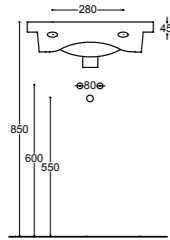

50

50x39

Dima per incasso lavabo
Template for washbasin
Banco de prueba para encastre lavabo
Schablone für Einbauwaschbecken
Шаблон для встраиваемой раковины

CLEVER

Lavabo monoforo con troppopieno
One tap hole basin with overflow
Lavabo para monomando con rebosadero
Waschbecken mit Armaturenloch mit Überlauf
Раковина с одним отверстием под смеситель, с переливом

30382 white € 156,00

ARTICOLI SUPPLEMENTARI ADDITIONAL ITEMS ARTICULOS ADICIONALES ZUSÄTZLICHE ARTIKEL ДОПОЛНИТЕЛЬНЫЕ ЭЛЕМЕНТЫ

kg 0,1 Fissaggi per lavabo
Fixings for washbasin
Anclajes para lavabo
Befestigung für Waschbecken
Крепления для раковины
30020 € 4,50

kg 1 Sifone
Siphon
Sifón
Siphon
Сифон
31056 € 129,00

60

60x39

Dima per incasso lavabo
Template for washbasin
Banco de prueba para encastre lavabo
Schablone für Einbauwaschbecken
Шаблон для встраиваемой раковины

CLEVER

Lavabo monoforo con troppopieno
One tap hole basin with overflow
Lavabo para monomando con rebosadero
Waschbecken mit Armaturenloch mit Überlauf
Раковина с одним отверстием под смеситель, с переливом

30383 white € 187,00

ARTICOLI SUPPLEMENTARI ADDITIONAL ITEMS ARTICULOS ADICIONALES ZUSÄTZLICHE ARTIKEL ДОПОЛНИТЕЛЬНЫЕ ЭЛЕМЕНТЫ

kg 0,1 Fissaggi per lavabo
Fixings for washbasin
Anclajes para lavabo
Befestigung für Waschbecken
Крепления для раковины
30020 € 4,50

kg 1 Sifone
Siphon
Sifón
Siphon
Сифон
31056 € 129,00

70

70x39

Dima per incasso lavabo
Template for washbasin
Banco de prueba para encastre lavabo
Schablone für Einbauwaschbecken
Шаблон для встраиваемой раковины

CLEVER

Lavabo monoforo con troppopieno
One tap hole basin with overflow
Lavabo para monomando con rebosadero
Waschbecken mit Armaturenloch mit Überlauf
Раковина с одним отверстием под смеситель, с переливом

30384 white € 254,00