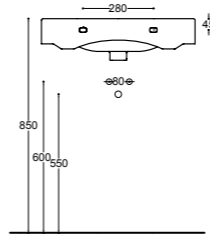

Sifone
Siphon
Sifón
Siphon
Сифон
31056 € 129,00

61

61x46

Dima per incasso lavabo
Template for washbasin
Banco de prueba para encastre lavabo
Schablone für Einbauwaschbecken
Шаблон для встраиваемой раковины