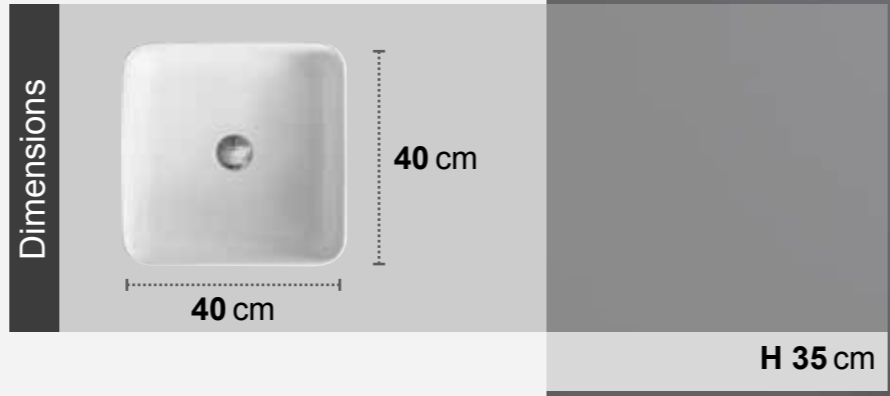

Dimensions

H 15 cm

Dimensions

H 15 cm

Dimensions

H 16 cm

ECLIPSE

Dimensions

H 35 cm

Dimensions

40 cm

40cm

H 15 cm

B - Colour Concept

Lavabi integrali

Slab basins - Lavabos integrales - Vollständige Waschbecken - Раковина-моноблок