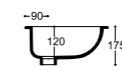

44

44x44

Foro sul piano d'appoggio
Hole on the top
Agujero en el plano de apoyo
Bohrung auf der Auflageplatte
Отверстие на столешнице

ON

Lavabo monoforo con troppopieno
One tap hole basin with overflow
Lavabo para monomando con rebosadero
Waschbecken mit Armaturenloch mit Überlauf
Раковина с одним отверстием под смеситель, с переливом

31025 white € 150,00

ARTICOLI SUPPLEMENTARI
ADDITIONAL ITEMS
ARTICULOS ADICIONALES
ZUSÄTZLICHE ARTIKEL
ДОПОЛНИТЕЛЬНЫЕ ЭЛЕМЕНТЫ

Sifone
Siphon
Sifón
Siphon
Сифон
31056 € 129,00

44

44x44

Foro sul piano d'appoggio
Hole on the top
Agujero en el plano de apoyo
Bohrung auf der Auflageplatte
Отверстие на столешнице

IN

Lavabo monoforo con troppopieno
One tap hole basin with overflow
Lavabo para monomando con rebosadero
Waschbecken mit Armaturenloch mit Überlauf
Раковина с одним отверстием под смеситель, с переливом

31032 white € 233,00

ARTICOLI SUPPLEMENTARI
ADDITIONAL ITEMS
ARTICULOS ADICIONALES
ZUSÄTZLICHE ARTIKEL
ДОПОЛНИТЕЛЬНЫЕ ЭЛЕМЕНТЫ

Sifone
Siphon
Sifón
Siphon
Сифон
31056 € 129,00

45

45x40

Foro sul piano d'appoggio
Hole on the top
Agujero en el plano de apoyo
Bohrung auf der Auflageplatte
Отверстие на столешнице

UKA

Lavabo monoforo con troppopieno
One tap hole basin with overflow
Lavabo para monomando con rebosadero
Waschbecken mit Armaturenloch mit Überlauf
Раковина с одним отверстием под смеситель, с переливом

31034 white € 217,00

ARTICOLI SUPPLEMENTARI
ADDITIONAL ITEMS
ARTICULOS ADICIONALES
ZUSÄTZLICHE ARTIKEL
ДОПОЛНИТЕЛЬНЫЕ ЭЛЕМЕНТЫ

Sifone
Siphon
Sifón
Siphon
Сифон
31056 € 129,00

50

50x40

Foro sul piano d'appoggio
Hole on the top
Agujero en el plano de apoyo
Bohrung auf der Auflageplatte
Отверстие на столешнице

OUT