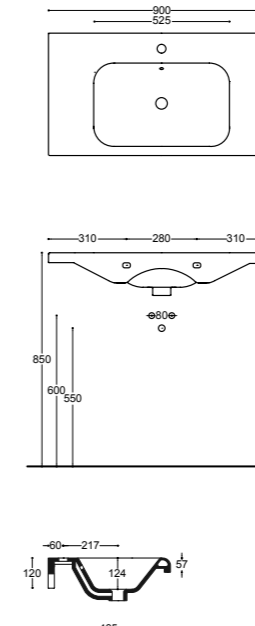

KG 0,1	Fissaggi per lavabo Fixings for washbasin Anclajes para lavabo Befestigung für Waschbecken Крепления для раковины 30020	€ 4,50
KG 1	Sifone Siphon Sifón Siphon Сифон 31056	€ 129,00

90

90x48

Dima per incasso lavabo
 Template for washbasin
 Banco de prueba para encastre lavabo
 Schablone für Einbauwaschbecken
 Шаблон для встраиваемой раковины