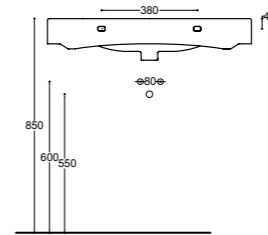

Sifone
Siphon
Sifón
Siphon
Сифон
31056 € 129,00

81

81x46

Dima per incasso lavabo
Template for washbasin
Banco de prueba para encastre lavabo
Schablone für Einbauwaschbecken
Шаблон для встраиваемой раковины