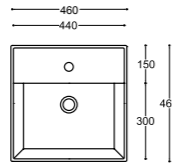

kg 1 **Sifone**
Siphon
Sifón
Siphon
Сифон
31056 € 129,00

46

46x46

Foro sul piano d'appoggio
Hole on the top
Agujero en el plano de apoyo
Bohrung auf der Auflageplatte
Отверстие на столешнице

ROY

Lavabo monoforo con troppopieno
One tap hole basin with overflow
Lavabo para monomando con rebosadero
Waschbecken mit Armaturenloch mit Überlauf
Раковина с одним отверстием под смеситель, с переливом