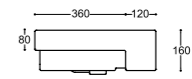

50

50x48

Dima per incasso lavabo
Template for washbasin
Banco de prueba para encastre lavabo
Schablone für Einbauwaschbecken
Шаблон для встраиваемой раковины