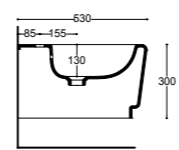

KG 0,5 Curva tecnica

Pipe fitting
Codo
Abflussbogen
Патрубок для унитаза

030070 **€ 22,00**

53

53x37 KG 21

Bidet sospeso monoforo con troppopieno

Wall hung one tap hole bidet with overflow
Bidé suspendido para monomando con rebosadero
Wandhängendes Bidet mit Armaturenloch mit Überlauf
Подвесное биде с одним отверстием под смеситель, с переливом

40036 white **€ 290,00**

40943 matt white
40036 - MR white - matt red
40036 - MB white - matt black
40036 - MG white - matt grey
40036 - GR white - glossy red
40036 - GB white - glossy black
40036 - GG white - glossy grey

40036 - P white - platinum **€ 580,00**

40036 - P white - platinum **€ 725,00**

ARTICOLI SUPPLEMENTARI

ADDITIONAL ITEMS
ARTÍCULOS ADICIONALES
ZUSÄTZLICHE ARTIKEL
ДОПОЛНИТЕЛЬНЫЕ ЭЛЕМЕНТЫ

KG 3 Staffa di fissaggio per vaso e bidet sospesi

Bracket for wall hung WC - bidet
Estribo a "L" para inodoro - bidé suspendidos
Befestigungsbügel für wandhängende WCs und Bidets
Крепления для подвесного унитаза или биде

30019 **€ 43,00**

53

53x37 KG 26