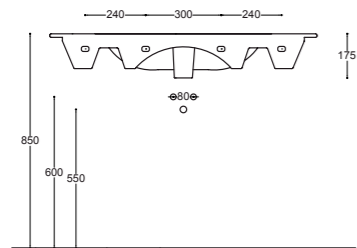

121

121x51

Dima per incasso lavabo
Template for washbasin
Banco de prueba para encastre lavabo
Schablone für Einbauwaschbecken
Шаблон для встраиваемой раковины

COVER SLIM

Lavabo monoforo con troppopieno
One tap hole basin with overflow
Lavabo para monomando con rebosadero
Waschbecken mit Armaturenloch mit Überlauf
Раковина с одним отверстием под смеситель, с переливом

40881 white	€ 878,00
40908 matt white	
40881 - MR white - matt red	
40881 - MB white - matt black	
40881 - MG white - matt grey	
40881 - GR white - glossy red	
40881 - GB white - glossy black	
40881 - GG white - glossy grey	
	€ 1.756,00
40881 - P white - platinum	€ 2.195,00

ARTICOLI SUPPLEMENTARI
ADDITIONAL ITEMS
ARTICULOS ADICIONALES
ZUSÄTZLICHE ARTIKEL
ДОПОЛНИТЕЛЬНЫЕ ЭЛЕМЕНТЫ

KG 0,1	Fissaggi per lavabo Fixings for washbasin Anclajes para lavabo Befestigung für Waschbecken Крепления для раковины 30020	€ 4,50

KG 1	Sifone Siphon Sifón Siphon Сифон 31056	€ 129,00

162
cover slim

121

121x51

Dima per incasso lavabo
Template for washbasin
Banco de prueba para encastre lavabo
Schablone für Einbauwaschbecken
Шаблон для встраиваемой раковины

COVER SLIM

Lavabo doppia vasca - 2 fori con troppopieno
Double basin - 2 tap holes with overflow
Lavabo doble seno - 2 agujeros con rebosadero
Doppelwaschbecken - 2 Armaturenlöcher mit Überlauf
Двойная раковина, для 2-х смесителей, с переливом

40882 white	€ 878,00
40909 matt white	
40882 - MR white - matt red	
40882 - MB white - matt black	
40882 - MG white - matt grey	
40882 - GR white - glossy red	
40882 - GB white - glossy black	
40882 - GG white - glossy grey	
	€ 1.756,00
40882 - P white - platinum	€ 2.195,00

ARTICOLI SUPPLEMENTARI
ADDITIONAL ITEMS
ARTICULOS ADICIONALES
ZUSÄTZLICHE ARTIKEL
ДОПОЛНИТЕЛЬНЫЕ ЭЛЕМЕНТЫ