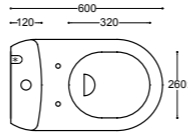

WC Monoblocco scarico pavimento - parete
Close - coupled WC floor - wall trap
Inodoro para tanque salida V/H
WC - Kombination Boden- Wandabfluss
Унитаз-моноблок с выпуском пол - стена

40580 white	€ 400,00
40767 black	€ 600,00

40938 matt white	
40580 - MR white - matt red	
40580 - MB white - matt black	
40580 - MG white - matt grey	
40580 - GR white - glossy red	
40580 - GB white - glossy black	
40580 - GG white - glossy grey	
€ 800,00	
40580 - P white - platinum	
€ 1.000,00	

^{KG} ¹⁰ **Cassetta monoblocco**
Close - coupled cistern
Tanque bajo
Sprülkasten- Kombination
Бачок для унитаза-моноблока

40581 white	€ 164,00
40768 black	€ 246,00
40939 matt white	€ 328,00

ARTICOLI SUPPLEMENTARI
ADDITIONAL ITEMS
ARTICULOS ADICIONALES
ZUSÄTZLICHE ARTIKEL
ДОПОЛНИТЕЛЬНЫЕ ЭЛЕМЕНТЫ

^{KG} ^{0,7} **Meccanismo di scarico**
Mechanism for close - coupled cistern
Mecanismo de descarga
Abflussmechanismus
Механизм для бачка унитаза-моноблока

30090	€ 38,00

^{KG} ³ **Coprivaso in resina termoindurente**
Thermosetting resin seat cover
Asiento de resina termoindurente
Toilettensitzabdeckung aus Thermodor
Крышка-сиденье из термопластика

40376 white	€ 94,00
40384 black	€ 141,00

^{KG} ³ **Coprivaso frizionato in resina termoindurente**
Thermosetting resin soft close seat cover
Asiento amortiguado de resina termoindurente
Toilettensitzabdeckung mit Absenktion aus Thermodor
Крышка-сиденье из термопластика,
с механизмом плавного опускания

40377 white	€ 220,00
40385 black	€ 340,00

^{KG} ^{0,5} **Curva tecnica**
Pipe fitting
Codo
Abflussbogen
Патрубок для унитаза

030070	€ 22,00

52

52x36 ^{KG} 13