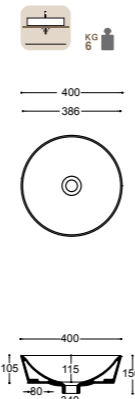

40

40x40

Foro sul piano d'appoggio
Hole on the top
Agujero en el plano de apoyo
Bohrung auf der Auflageplatte
Отверстие на столешнице

TECNO

Lavabo d'appoggio senza troppopieno
Sit on top basin without overflow
Lavabo de apoyo sin rebosadero
Aufsatzwaschbecken ohne Überlauf
Раковина на столешницу, без перелива

30119 white	€ 180,00
30154 black	
30152 yellow	
30151 cherry	
30153 grey	
	€ 300,00
40918 matt white	
30119 - MR white - matt red	
30119 - MB white - matt black	
30119 - MG white - matt grey	
30119 - GR white - glossy red	
30119 - GB white - glossy black	
30119 - GG white - glossy grey	
	€ 360,00
30118 - P white - platinum	
	€ 450,00

ARTICOLI SUPPLEMENTARI
ADDITIONAL ITEMS
ARTICULOS ADICIONALES
ZUSÄTZLICHE ARTIKEL
ДОПОЛНИТЕЛЬНЫЕ ЭЛЕМЕНТЫ

Sifone
Siphon
Sifón
Siphon
Сифон

31056	€ 129,00