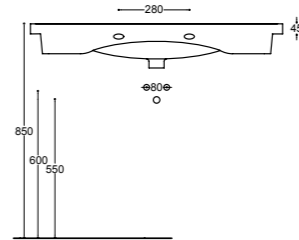

Sifone
Siphon
Sifón
Siphon
Сифон
31056 € 129,00

101

101x46

Dima per incasso lavabo
Template for washbasin
Banco de prueba para encastre lavabo
Schablone für Einbauwaschbecken
Шаблон для встраиваемой раковины