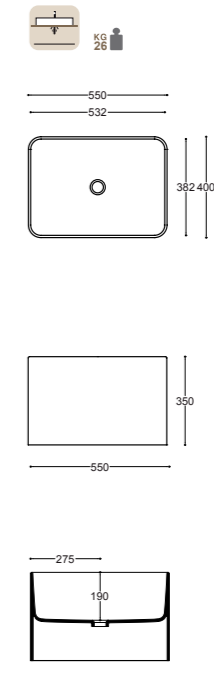

55 55x40

Foro sul piano d'appoggio
Hole on the top
Agujero en el plano de apoyo
Bohrung auf der Auflageplatte
Отверстие на столешнице

UP +

Lavabo d'appoggio senza troppopieno
Sit on top basin without overflow
Lavabo de apoyo sin rebosadero
Aufsatzwaschbecken ohne Überlauf
Раковина на столешницу, без перелива

40885 white
€ 585,00

40911 matt white
40885 - MR white - matt red
40885 - MB white - matt black
40885 - MG white - matt grey
40885 - GR white - glossy red
40885 - GB white - glossy black
40885 - GG white - glossy grey

€ 1.170,00
40885 - P white - platinum
€ 1.462,00

ARTICOLI SUPPLEMENTARI
ADDITIONAL ITEMS
ARTICULOS ADICIONALES
ZUSÄTZLICHE ARTIKEL
ДОПОЛНИТЕЛЬНЫЕ ЭЛЕМЕНТЫ

Sifone
Siphon
Sifón
Sifone
Сифон
31056
€ 129,00