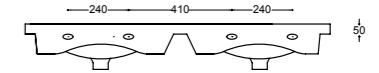

121

121x46

Dima per incasso lavabo
Template for washbasin
Banco de prueba para encastre lavabo
Schablone für Einbauwaschbecken
Шаблон для встраиваемой раковины