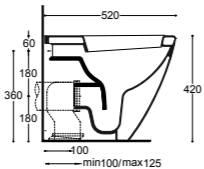

Bidet monoforo con troppopieno
One tap hole bidet with overflow
Bidé para monomando con rebosadero
Bidet mit Armaturenloch mit Überlauf
Биде с одним отверстием под смеситель,
с переливом

40372 white	€ 340,00
40387 black	€ 510,00

40935 matt white	
40372 - MR white - matt red	
40372 - MB white - matt black	
40372 - MG white - matt grey	
40372 - GR white - glossy red	
40372 - GB white - glossy black	
40372 - GG white - glossy grey	
€ 680,00	
40372 - P white - platinum	
€ 850,00	

ARTICOLI SUPPLEMENTARI
ADDITIONAL ITEMS
ARTICULOS ADICIONALES
ZUSÄTZLICHE ARTIKEL
ДОПОЛНИТЕЛЬНЫЕ ЭЛЕМЕНТЫ

^{KG} ^{0,1} **Staffa di fissaggio in plastica vaso e bidet**
Plastic bracket for WC - bidet
Estribo en plastico para inodoro - bidé
Befestigungsbügel aus Kunststoff für WCs und Bidets
Пластиковые крепления для унитаза или биде

40290	€ 4,50

52

52x36 ^{KG} 24

WC scarico pavimento - parete
WC floor - wall trap
Inodoro para tanque salida V/H
WC Boden- Wandabfluss
Унитаз с выпуском пол - стена

40374 white	€ 340,00
40386 black	€ 510,00

40934 matt white	
40374 - MR white - matt red	
40374 - MB white - matt black	
40374 - MG white - matt grey	
40374 - GR white - glossy red	
40374 - GB white - glossy black	
40374 - GG white - glossy grey	
€ 680,00	
40374 - P white - platinum	
€ 850,00	

ARTICOLI SUPPLEMENTARI
ADDITIONAL ITEMS
ARTICULOS ADICIONALES
ZUSÄTZLICHE ARTIKEL
ДОПОЛНИТЕЛЬНЫЕ ЭЛЕМЕНТЫ

^{KG} ⁵ **Coprivaso in resina termoindurente**
Thermosetting resin seat cover
Asiento de resina termoindurente
Toilettensitzabdeckung aus Thermodor
Крышка-сиденье из термопластика

40376 white	€ 94,00
40384 black	€ 141,00

^{KG} ³ **Coprivaso frizionato in resina termoindurente**
Thermosetting resin soft close seat cover
Asiento amortiguado de resina termoindurente
Toilettensitzabdeckung mit Absenktion aus Thermodor
Крышка-сиденье из термопластика,
с механизмом плавного опускания

40377 white	€ 220,00
40385 black	€ 340,00

^{KG} ^{0,1} **Staffa di fissaggio in plastica vaso e bidet**
Plastic bracket for WC - bidet
Estribo en plastico para inodoro - bidé
Befestigungsbügel aus Kunststoff für WCs und Bidets
Пластиковые крепления для унитаза или биде

40290	€ 4,50

^{KG} ^{0,5} **Curva tecnica**
Pipe fitting
Codo
Abflussbogen
Патрубок для унитаза

030070	€ 22,00

60

60x36 ^{KG} 31