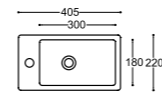

22

22x40

Dima per incasso lavabo
Template for washbasin
Banco de prueba para encastre lavabo
Schablone für Einbauwaschbecken
Шаблон для встраиваемой раковины