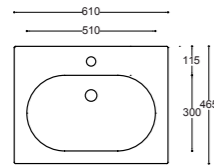

Freestanding
 Freestanding
 Freestanding
 Freestanding
 Свободстоящая

Freestanding
 Freestanding
 Freestanding
 Freestanding
 Свободстоящая

163
cover slim

61

61x46

Dima per incasso lavabo
Template for washbasin
Banco de prueba para encastre lavabo
Schablone für Einbauwaschbecken
Шаблон для встраиваемой раковины