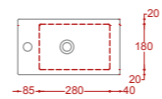

kg 1	Sifone Siphon Sifón Siphon Сифон 31056	€ 129,00
------	--	----------

22

22x40

Dima per incasso lavabo
Template for washbasin
Banco de prueba para encastre lavabo
Schablone für Einbauwaschbecken
Шаблон для встраиваемой раковины