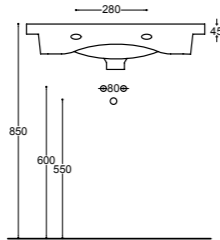

61

61x46

Dima per incasso lavabo
Template for washbasin
Banco de prueba para encastre lavabo
Schablone für Einbauwaschbecken
Шаблон для встраиваемой раковины

CLEVER

Lavabo monoforo con troppopieno
One tap hole basin with overflow
Lavabo para monomando con rebosadero
Waschbecken mit Armaturenloch mit Überlauf
Раковина с одним отверстием под смеситель, с переливом

40477 white € 260,00

ARTICOLI SUPPLEMENTARI
ADDITIONAL ITEMS
ARTICULOS ADICIONALES
ZUSÄTZLICHE ARTIKEL
ДОПОЛНИТЕЛЬНЫЕ ЭЛЕМЕНТЫ

Fissaggi per lavabo
Fixings for washbasin
Anclajes para lavabo
Befestigung für Waschbecken
Крепления для раковины
30020 € 4,50

Sifone
Siphon
Sifón
Siphon
Сифон
31056 € 129,00

71

71x46

Dima per incasso lavabo
Template for washbasin
Banco de prueba para encastre lavabo
Schablone für Einbauwaschbecken
Шаблон для встраиваемой раковины

CLEVER

Lavabo monoforo con troppopieno
One tap hole basin with overflow
Lavabo para monomando con rebosadero
Waschbecken mit Armaturenloch mit Überlauf
Раковина с одним отверстием под смеситель, с переливом

40478 white € 290,00

ARTICOLI SUPPLEMENTARI
ADDITIONAL ITEMS
ARTICULOS ADICIONALES
ZUSÄTZLICHE ARTIKEL
ДОПОЛНИТЕЛЬНЫЕ ЭЛЕМЕНТЫ

Fissaggi per lavabo
Fixings for washbasin
Anclajes para lavabo
Befestigung für Waschbecken
Крепления для раковины
30020 € 4,50

Sifone
Siphon
Sifón
Siphon
Сифон
31056 € 129,00

81

81x46

Dima per incasso lavabo
Template for washbasin
Banco de prueba para encastre lavabo
Schablone für Einbauwaschbecken
Шаблон для встраиваемой раковины

CLEVER

Lavabo monoforo con troppopieno
One tap hole basin with overflow
Lavabo para monomando con rebosadero
Waschbecken mit Armaturenloch mit Überlauf
Раковина с одним отверстием под смеситель, с переливом

40479 white € 330,00