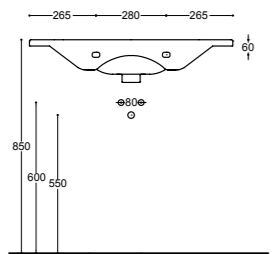

81

81x46

Dima per incasso lavabo
Template for washbasin
Banco de prueba para encastre lavabo
Schablone für Einbauwaschbecken
Шаблон для встраиваемой раковины

COVER PLAIN

Lavabo monoforo con troppopieno
One tap hole basin with overflow
Lavabo para monomando con rebosadero
Waschbecken mit Armaturenloch mit Überlauf
Раковина с одним отверстием под смеситель, с переливом

40499 white	€ 330,00
40899 matt white	
40499 - MR white - matt red	
40499 - MB white - matt black	
40499 - MG white - matt grey	
40499 - GR white - glossy red	
40499 - GB white - glossy black	
40499 - GG white - glossy grey	
40499 - P white - platinum	€ 660,00
40499 - P white - platinum	€ 825,00

ARTICOLI SUPPLEMENTARI
ADDITIONAL ITEMS
ARTÍCULOS ADICIONALES
ZUSÄTZLICHE ARTIKEL
ДОПОЛНИТЕЛЬНЫЕ ЭЛЕМЕНТЫ

KG 0,1	Fissaggi per lavabo Fixings for washbasin Anclajes para lavabo Befestigung für Waschbecken Крепления для раковины 30020	€ 4,50

KG 1	Sifone Siphon Sifón Siphon Сифон 31056	€ 129,00

91

91x46

Dima per incasso lavabo
Template for washbasin
Banco de prueba para encastre lavabo
Schablone für Einbauwaschbecken
Шаблон для встраиваемой раковины

COVER PLAIN

Lavabo monoforo con troppopieno
One tap hole basin with overflow
Lavabo para monomando con rebosadero
Waschbecken mit Armaturenloch mit Überlauf
Раковина с одним отверстием под смеситель, с переливом

40513 white	€ 360,00
40900 matt white	
40513 - MR white - matt red	
40520 - MB white - matt black	
40513 - MG white - matt grey	
40520 - GR white - glossy red	
40513 - GB white - glossy black	
40513 - GG white - glossy grey	
40513 - P white - platinum	€ 720,00
40513 - P white - platinum	€ 900,00

ARTICOLI SUPPLEMENTARI
ADDITIONAL ITEMS
ARTÍCULOS ADICIONALES
ZUSÄTZLICHE ARTIKEL
ДОПОЛНИТЕЛЬНЫЕ ЭЛЕМЕНТЫ