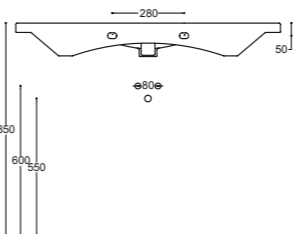

75

75x51

Dima per incasso lavabo
Template for washbasin
Banco de prueba para encastrar lavabo
Schablone für Einbauwaschbecken
Шаблон для встраиваемой раковины

KLOC

Lavabo monoforo con troppopieno
One tap hole basin with overflow
Lavabo para monomando con rebosadero
Waschbecken mit Armaturenloch mit Überlauf
Раковина с одним отверстием под смеситель, с переливом

30435 white € 280,00

ARTICOLI SUPPLEMENTARI
ADDITIONAL ITEMS
ARTICULOS ADICIONALES
ZUSÄTZLICHE ARTIKEL
ДОПОЛНИТЕЛЬНЫЕ ЭЛЕМЕНТЫ

kg 0,1 **Fissaggi per lavabo**
Fixings for washbasin
Anclajes para lavabo
Befestigung für Waschbecken
Крепления для раковины
30020 € 4,50

kg 1 **Sifone**
Siphon
Sifón
Siphon
Сифон
31056 € 129,00

95

95x51

Dima per incasso lavabo
Template for washbasin
Banco de prueba para encastrar lavabo
Schablone für Einbauwaschbecken
Шаблон для встраиваемой раковины

KLOC

Lavabo monoforo con troppopieno
One tap hole basin with overflow
Lavabo para monomando con rebosadero
Waschbecken mit Armaturenloch mit Überlauf
Раковина с одним отверстием под смеситель, с переливом

30547 white € 360,00

ARTICOLI SUPPLEMENTARI
ADDITIONAL ITEMS
ARTICULOS ADICIONALES
ZUSÄTZLICHE ARTIKEL
ДОПОЛНИТЕЛЬНЫЕ ЭЛЕМЕНТЫ

kg 0,1 **Fissaggi per lavabo**
Fixings for washbasin
Anclajes para lavabo
Befestigung für Waschbecken
Крепления для раковины
30020 € 4,50

kg 1 **Sifone**
Siphon
Sifón
Siphon
Сифон
31056 € 129,00

125

125x51

Dima per incasso lavabo
Template for washbasin
Banco de prueba para encastrar lavabo
Schablone für Einbauwaschbecken
Шаблон для встраиваемой раковины

KLOC

Lavabo doppia vasca - 2 fori con troppopieno
Double basin - 2 tap holes with overflow
Lavabo para monomando con rebosadero
Doppelwaschbecken - 2 Armaturenlöcher mit Überlauf
Двойная раковина, для 2-х смесителей, с переливом