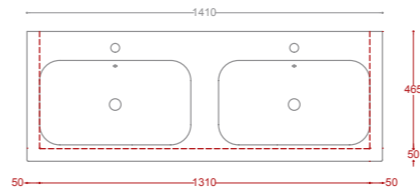

Dima per incasso lavabo
Template for washbasin
Banco de prueba para encastre lavabo
Schablone für Einbauwaschbecken
Шаблон для встраиваемой раковины