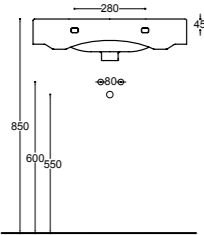

Sifone
Siphon
Sifón
Siphon
Сифон
31056 € 129,00

61

61x43

Dima per incasso lavabo
Template for washbasin
Banco de prueba para encastre lavabo
Schablone für Einbauwaschbecken
Шаблон для встраиваемой раковины