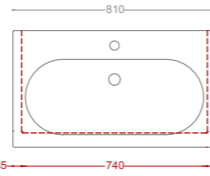

kg 1	Sifone Siphon Sifón Siphon Сифон 31056	€ 129,00
------	---	----------

81

81x46

Dima per incasso lavabo
Template for washbasin
Banco de prueba para encastre lavabo
Schablone für Einbauwaschbecken
Шаблон для встраиваемой раковины