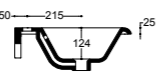

Dima per incasso lavabo
Template for washbasin
Banco de prueba para encastre lavabo
Schablone für Einbauwaschbecken
Шаблон для встраиваемой раковины