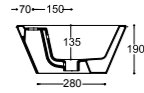

44

44x44

Foro sul piano d'appoggio
Hole on the top
Agujero en el plano de apoyo
Bohrung auf der Auflageplatte
Отверстие на столешнице

ON

Lavabo monoforo con troppopieno
One tap hole basin with overflow
Lavabo para monomando con rebosadero
Waschbecken mit Armaturenloch mit Überlauf
Раковина с одним отверстием под смеситель, с переливом

31025 white € 150,00

ARTICOLI SUPPLEMENTARI
ADDITIONAL ITEMS
ARTICULOS ADICIONALES
ZUSÄTZLICHE ARTIKEL
ДОПОЛНИТЕЛЬНЫЕ ЭЛЕМЕНТЫ

Sifone
Siphon
Sifón
Siphon
Сифон
31056 € 129,00

44

44x44

Foro sul piano d'appoggio
Hole on the top
Agujero en el plano de apoyo
Bohrung auf der Auflageplatte
Отверстие на столешнице

IN

Lavabo monoforo con troppopieno
One tap hole basin with overflow
Lavabo para monomando con rebosadero
Waschbecken mit Armaturenloch mit Überlauf
Раковина с одним отверстием под смеситель, с переливом

31032 white € 233,00

ARTICOLI SUPPLEMENTARI
ADDITIONAL ITEMS
ARTICULOS ADICIONALES
ZUSÄTZLICHE ARTIKEL
ДОПОЛНИТЕЛЬНЫЕ ЭЛЕМЕНТЫ

Sifone
Siphon
Sifón
Siphon
Сифон
31056 € 129,00

45

45x40

Foro sul piano d'appoggio
Hole on the top
Agujero en el plano de apoyo
Bohrung auf der Auflageplatte
Отверстие на столешнице

UKA

Lavabo monoforo con troppopieno
One tap hole basin with overflow
Lavabo para monomando con rebosadero
Waschbecken mit Armaturenloch mit Überlauf
Раковина с одним отверстием под смеситель, с переливом

31034 white € 217,00

ARTICOLI SUPPLEMENTARI
ADDITIONAL ITEMS
ARTICULOS ADICIONALES
ZUSÄTZLICHE ARTIKEL
ДОПОЛНИТЕЛЬНЫЕ ЭЛЕМЕНТЫ

Sifone
Siphon
Sifón
Siphon
Сифон
31056 € 129,00

50

50x40

Foro sul piano d'appoggio
Hole on the top
Agujero en el plano de apoyo
Bohrung auf der Auflageplatte
Отверстие на столешнице

OUT