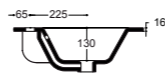

Dima per incasso lavabo
Template for washbasin
Banco de prueba para encastrar lavabo
Schablone für Einbauwaschbecken
Шаблон для встраиваемой раковины