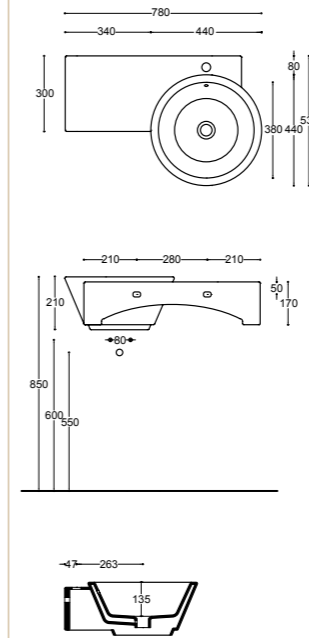

78 78x53

UNO SX

Lavabo monoforo con troppopieno
One tap hole basin with overflow
Lavabo para monomando con rebosadero
Waschbecken mit Armaturenloch mit Überlauf
Раковина с одним отверстием под смеситель, с переливом

31011 white € 562.00

ARTICOLI SUPPLEMENTARI ADDITIONAL ITEMS ARTICULOS ADICIONALES ZUSÄTZLICHE ARTIKEL ДОПОЛНИТЕЛЬНЫЕ ЭЛЕМЕНТЫ

kg 0,1 Fissaggi per lavabo
Fixings for washbasin
Anclajes para lavabo
Befestigung für Waschbecken
Крепления для раковины
30020 € 4.50

kg 1 Sifone
Siphon
Sifón
Siphon
Сифон
31056 € 129.00