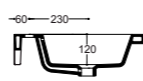

105

105x51

Dima per incasso lavabo
Template for washbasin
Banco de prueba para encastrar lavabo
Schablone für Einbauwaschbecken
Шаблон для встраиваемой раковины