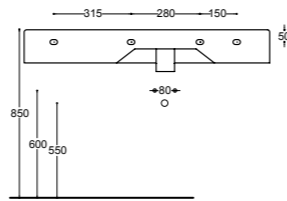

kg 1	Sifone Siphon Sifón Siphon Сифон 31056	€ 129,00
------	--	----------

100

100X39

Dima per incasso lavabo
Template for washbasin
Banco de prueba para encastre lavabo
Schablone für Einbauwaschbecken
Шаблон для встраиваемой раковины