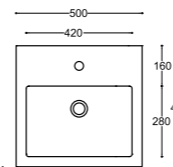

45

45x46

Foro sul piano d'appoggio
Hole on the top
Agujero en el plano de apoyo
Bohrung auf der Auflageplatte
Отверстие на столешнице

SALLY

Lavabo monoforo con troppopieno
One tap hole basin with overflow
Lavabo para monomando con rebosadero
Waschbecken mit Armaturenloch mit Überlauf
Раковина с одним отверстием под смеситель, с переливом

30078 white € 200,00

ARTICOLI SUPPLEMENTARI
ADDITIONAL ITEMS
ARTICULOS ADICIONALES
ZUSÄTZLICHE ARTIKEL
ДОПОЛНИТЕЛЬНЫЕ ЭЛЕМЕНТЫ

kg 0,1 **Fissaggi per lavabo**
Fixings for washbasin
Anclajes para lavabo
Befestigung für Waschbecken
Крепления для раковины
30020 € 4,50

kg 1 **Sifone**
Siphon
Sifón
Siphon
Сифон
31056 € 129,00

46

46x46

Foro sul piano d'appoggio
Hole on the top
Agujero en el plano de apoyo
Bohrung auf der Auflageplatte
Отверстие на столешнице

ROY

Lavabo monoforo con troppopieno
One tap hole basin with overflow
Lavabo para monomando con rebosadero
Waschbecken mit Armaturenloch mit Überlauf
Раковина с одним отверстием под смеситель, с переливом

30097 white € 168,00

ARTICOLI SUPPLEMENTARI
ADDITIONAL ITEMS
ARTICULOS ADICIONALES
ZUSÄTZLICHE ARTIKEL
ДОПОЛНИТЕЛЬНЫЕ ЭЛЕМЕНТЫ

kg 0,1 **Fissaggi per lavabo**
Fixings for washbasin
Anclajes para lavabo
Befestigung für Waschbecken
Крепления для раковины
30020 € 4,50

kg 1 **Sifone**
Siphon
Sifón
Siphon
Сифон
31056 € 129,00

50

50x45

Foro sul piano d'appoggio
Hole on the top
Agujero en el plano de apoyo
Bohrung auf der Auflageplatte
Отверстие на столешнице

STIK

Lavabo monoforo con troppopieno
One tap hole basin with overflow
Lavabo para monomando con rebosadero
Waschbecken mit Armaturenloch mit Überlauf
Раковина с одним отверстием под смеситель, с переливом

30057 white € 160,00