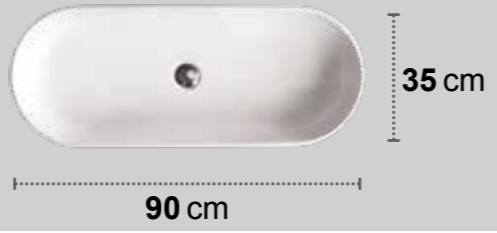

Dimensions

H 15 cm

Dimensions

H 15 cm

Dimensions

H 16 cm

ECLIPSE

Dimensions

H 35 cm

Dimensions

40 cm

40cm

H 15 cm

B - Colour Concept

Lavabi integrali

Slab basins - Lavabos integrales - Vollständige Waschbecken - Раковина-моноблок