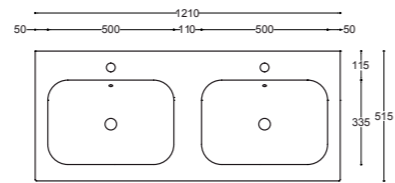

121

121x51

Dima per incasso lavabo
Template for washbasin
Banco de prueba para encastre lavabo
Schablone für Einbauwaschbecken
Шаблон для встраиваемой раковины

COVER SLIM

Lavabo monoforo con troppopieno
One tap hole basin with overflow
Lavabo para monomando con rebosadero
Waschbecken mit Armaturenloch mit Überlauf
Раковина с одним отверстием под смеситель, с переливом

40881 white	€ 878,00
40908 matt white	
40881 - MR white - matt red	
40881 - MB white - matt black	
40881 - MG white - matt grey	
40881 - GR white - glossy red	
40881 - GB white - glossy black	
40881 - GG white - glossy grey	
	€ 1.756,00
40881 - P white - platinum	€ 2.195,00

ARTICOLI SUPPLEMENTARI
ADDITIONAL ITEMS
ARTICULOS ADICIONALES
ZUSÄTZLICHE ARTIKEL
ДОПОЛНИТЕЛЬНЫЕ ЭЛЕМЕНТЫ

KG 0,1	Fissaggi per lavabo Fixings for washbasin Anclajes para lavabo Befestigung für Waschbecken Крепления для раковины 30020	€ 4,50

KG 1	Sifone Siphon Sifón Siphon Сифон 31056	€ 129,00

162
cover slim

121

121x51

Dima per incasso lavabo
Template for washbasin
Banco de prueba para encastre lavabo
Schablone für Einbauwaschbecken
Шаблон для встраиваемой раковины

COVER SLIM

Lavabo doppia vasca - 2 fori con troppopieno
Double basin - 2 tap holes with overflow
Lavabo doble seno - 2 agujeros con rebosadero
Doppelwaschbecken - 2 Armaturenlöcher mit Überlauf
Двойная раковина, для 2-х смесителей, с переливом

40882 white	€ 878,00
40909 matt white	
40882 - MR white - matt red	
40882 - MB white - matt black	
40882 - MG white - matt grey	
40882 - GR white - glossy red	
40882 - GB white - glossy black	
40882 - GG white - glossy grey	
	€ 1.756,00
40882 - P white - platinum	€ 2.195,00

ARTICOLI SUPPLEMENTARI
ADDITIONAL ITEMS
ARTICULOS ADICIONALES
ZUSÄTZLICHE ARTIKEL
ДОПОЛНИТЕЛЬНЫЕ ЭЛЕМЕНТЫ