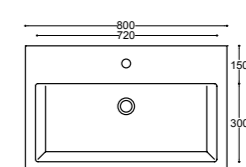

45

45x46

Foro sul piano d'appoggio
Hole on the top
Agujero en el plano de apoyo
Bohrung auf der Auflageplatte
Отверстие на столешнице

SALLY

Lavabo monoforo con troppopieno
One tap hole basin with overflow
Lavabo para monomando con rebosadero
Waschbecken mit Armaturenloch mit Überlauf
Раковина с одним отверстием под смеситель, с переливом

30078 white € 200,00

ARTICOLI SUPPLEMENTARI
ADDITIONAL ITEMS
ARTICULOS ADICIONALES
ZUSÄTZLICHE ARTIKEL
ДОПОЛНИТЕЛЬНЫЕ ЭЛЕМЕНТЫ

kg 0,1 **Fissaggi per lavabo**
Fixings for washbasin
Anclajes para lavabo
Befestigung für Waschbecken
Крепления для раковины
30020 € 4,50

kg 1 **Sifone**
Siphon
Sifón
Siphon
Сифон
31056 € 129,00

46

46x46

Foro sul piano d'appoggio
Hole on the top
Agujero en el plano de apoyo
Bohrung auf der Auflageplatte
Отверстие на столешнице

ROY

Lavabo monoforo con troppopieno
One tap hole basin with overflow
Lavabo para monomando con rebosadero
Waschbecken mit Armaturenloch mit Überlauf
Раковина с одним отверстием под смеситель, с переливом

30097 white € 168,00

ARTICOLI SUPPLEMENTARI
ADDITIONAL ITEMS
ARTICULOS ADICIONALES
ZUSÄTZLICHE ARTIKEL
ДОПОЛНИТЕЛЬНЫЕ ЭЛЕМЕНТЫ

kg 0,1 **Fissaggi per lavabo**
Fixings for washbasin
Anclajes para lavabo
Befestigung für Waschbecken
Крепления для раковины
30020 € 4,50

kg 1 **Sifone**
Siphon
Sifón
Siphon
Сифон
31056 € 129,00

50

50x45

Foro sul piano d'appoggio
Hole on the top
Agujero en el plano de apoyo
Bohrung auf der Auflageplatte
Отверстие на столешнице

STIK

Lavabo monoforo con troppopieno
One tap hole basin with overflow
Lavabo para monomando con rebosadero
Waschbecken mit Armaturenloch mit Überlauf
Раковина с одним отверстием под смеситель, с переливом

30057 white € 160,00