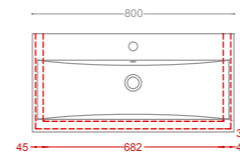

kg 1 Sifone
Siphon
Sifón
Siphon
Сифон
31056 € 129,00

80

80x39

Dima per incasso lavabo
Template for washbasin
Banco de prueba para encastre lavabo
Schablone für Einbauwaschbecken
Шаблон для встраиваемой раковины