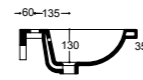

91

91x46

Dima per incasso lavabo
Template for washbasin
Banco de prueba para encastre lavabo
Schablone für Einbauwaschbecken
Шаблон для встраиваемой раковины