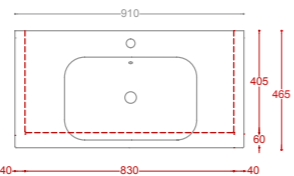

Dima per incasso lavabo
Template for washbasin
Banco de prueba para encastre lavabo
Schablone für Einbauwaschbecken
Шаблон для встраиваемой раковины

COVER PLAIN

Lavabo monoforo con troppopieno
One tap hole basin with overflow
Lavabo para monomando con rebosadero
Waschbecken mit Armaturenloch mit Überlauf
Раковина с одним отверстием под смеситель, с переливом

40513 white	€ 360,00
40900 matt white	
40513 - MR white - matt red	
40520 - MB white - matt black	
40513 - MG white - matt grey	
40520 - GR white - glossy red	
40513 - GB white - glossy black	
40513 - GG white - glossy grey	
40513 - P white - platinum	€ 720,00
40513 - P white - platinum	€ 900,00

ARTICOLI SUPPLEMENTARI
ADDITIONAL ITEMS
ARTÍCULOS ADICIONALES
ZUSÄTZLICHE ARTIKEL
ДОПОЛНИТЕЛЬНЫЕ ЭЛЕМЕНТЫ

KG 0,1	Fissaggi per lavabo Fixings for washbasin Anclajes para lavabo Befestigung für Waschbecken Крепления для раковины 30020	€ 4,50

KG 1	Sifone Siphon Sifón Siphon Сифон 31056	€ 129,00

101

101x46