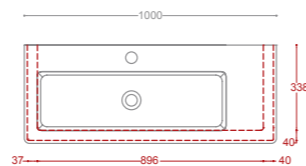

kg 1	Sifone Siphon Sifón Siphon Сифон 31056	€ 129,00
------	--	----------

100

100X39

Dima per incasso lavabo
Template for washbasin
Banco de prueba para encastre lavabo
Schablone für Einbauwaschbecken
Шаблон для встраиваемой раковины