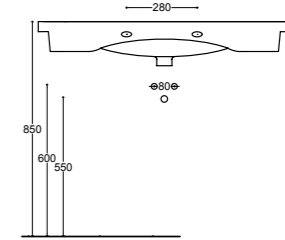

kg 1 Sifone
Siphon
Sifón
Siphon
Сифон
31056 € 129,00

100

100x39

Dima per incasso lavabo
Template for washbasin
Banco de prueba para encastre lavabo
Schablone für Einbauwaschbecken
Шаблон для встраиваемой раковины