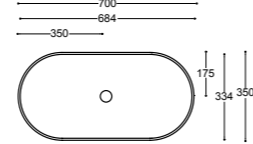

45

45x35

Foro sul piano d'appoggio
Hole on the top
Agujero en el plano de apoyo
Bohrung auf der Auflageplatte
Отверстие на столешнице

COVER 45

Lavabo d'appoggio senza troppopieno
Sit on top basin without overflow
Lavabo de apoyo sin rebosadero
Aufsatzwaschbecken ohne Überlauf
Раковина на столешницу, без перелива

40582 white € 360,00

40796 black
40799 yellow
40797 green
40795 cherry
40798 grey € 510,00

40895 matt white
40582 - MR white - matt red
40582 - MB white - matt black
40582 - MG white - matt grey
40582 - GR white - glossy red
40582 - GB white - glossy black
40582 - GG white - glossy grey € 720,00

40800 platinum
40582 - P white - platinum € 900,00

ARTICOLI SUPPLEMENTARI
ADDITIONAL ITEMS
ARTICULOS ADICIONALES
ZUSÄTZLICHE ARTIKEL
ДОПОЛНИТЕЛЬНЫЕ ЭЛЕМЕНТЫ

Sifone
Siphon
Sifón
Siphon
Сифон
31056 € 129,00

58

58x35

Foro sul piano d'appoggio
Hole on the top
Agujero en el plano de apoyo
Bohrung auf der Auflageplatte
Отверстие на столешнице

COVER 58

Lavabo d'appoggio senza troppopieno
Sit on top basin without overflow
Lavabo de apoyo sin rebosadero
Aufsatzwaschbecken ohne Überlauf
Раковина на столешницу, без перелива

40234 white € 400,00

40240 black
40243 yellow
40245 green
40242 cherry
40241 grey € 600,00

40896 matt white
40234 - MR white - matt red
40234 - MB white - matt black
40234 - MG white - matt grey
40234 - GR white - glossy red
40234 - GB white - glossy black
40234 - GG white - glossy grey € 820,00

40239 platinum
40234 - P white - platinum € 1.000,00

ARTICOLI SUPPLEMENTARI
ADDITIONAL ITEMS
ARTICULOS ADICIONALES
ZUSÄTZLICHE ARTIKEL
ДОПОЛНИТЕЛЬНЫЕ ЭЛЕМЕНТЫ

Sifone
Siphon
Sifón
Siphon
Сифон
31056 € 129,00

70

70x35

Foro sul piano d'appoggio
Hole on the top
Agujero en el plano de apoyo
Bohrung auf der Auflageplatte
Отверстие на столешнице

COVER 70