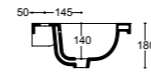

80

80x39

Dima per incasso lavabo
Template for washbasin
Banco de prueba para encastre lavabo
Schablone für Einbauwaschbecken
Шаблон для встраиваемой раковины