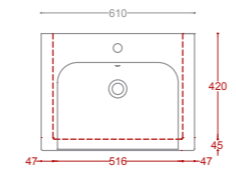

Sifone
Siphon
Sifón
Siphon
Сифон
31056 € 129,00

61

61x46

Dima per incasso lavabo
Template for washbasin
Banco de prueba para encastre lavabo
Schablone für Einbauwaschbecken
Шаблон для встраиваемой раковины