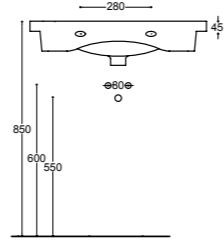

kg 1 Sifone
Siphon
Sifón
Siphon
Сифон
31056 € 129,00

70

70x39

Dima per incasso lavabo
Template for washbasin
Banco de prueba para encastre lavabo
Schablone für Einbauwaschbecken
Шаблон для встраиваемой раковины