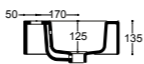

100

100X39

Dima per incasso lavabo
Template for washbasin
Banco de prueba para encastre lavabo
Schablone für Einbauwaschbecken
Шаблон для встраиваемой раковины