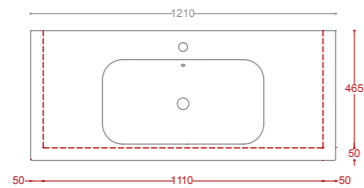

Dima per incasso lavabo
Template for washbasin
Banco de prueba para encastre lavabo
Schablone für Einbauwaschbecken
Шаблон для встраиваемой раковины

COVER SLIM

Lavabo monoforo con troppopieno
One tap hole basin with overflow
Lavabo para monomando con rebosadero
Waschbecken mit Armaturenloch mit Überlauf
Раковина с одним отверстием под смеситель, с переливом

40881 white	€ 878,00
40908 matt white	
40881 - MR white - matt red	
40881 - MB white - matt black	
40881 - MG white - matt grey	
40881 - GR white - glossy red	
40881 - GB white - glossy black	
40881 - GG white - glossy grey	
	€ 1.756,00
40881 - P white - platinum	€ 2.195,00

ARTICOLI SUPPLEMENTARI
ADDITIONAL ITEMS
ARTICULOS ADICIONALES
ZUSÄTZLICHE ARTIKEL
ДОПОЛНИТЕЛЬНЫЕ ЭЛЕМЕНТЫ

KG 0,1	Fissaggi per lavabo Fixings for washbasin Anclajes para lavabo Befestigung für Waschbecken Крепления для раковины 30020	€ 4,50

KG 1	Sifone Siphon Sifón Siphon Сифон 31056	€ 129,00

162
cover slim

121

121x51