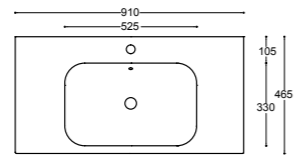

81

81x46

Dima per incasso lavabo
Template for washbasin
Banco de prueba para encastre lavabo
Schablone für Einbauwaschbecken
Шаблон для встраиваемой раковины

COVER PLAIN

Lavabo monoforo con troppopieno
One tap hole basin with overflow
Lavabo para monomando con rebosadero
Waschbecken mit Armaturenloch mit Überlauf
Раковина с одним отверстием под смеситель, с переливом

40499 white	€ 330,00
40899 matt white	
40499 - MR white - matt red	
40499 - MB white - matt black	
40499 - MG white - matt grey	
40499 - GR white - glossy red	
40499 - GB white - glossy black	
40499 - GG white - glossy grey	
40499 - P white - platinum	€ 660,00
40499 - P white - platinum	€ 825,00

ARTICOLI SUPPLEMENTARI
ADDITIONAL ITEMS
ARTÍCULOS ADICIONALES
ZUSÄTZLICHE ARTIKEL
ДОПОЛНИТЕЛЬНЫЕ ЭЛЕМЕНТЫ

KG 0,1	Fissaggi per lavabo Fixings for washbasin Anclajes para lavabo Befestigung für Waschbecken Крепления для раковины 30020	€ 4,50

KG 1	Sifone Siphon Sifón Siphon Сифон 31056	€ 129,00

91

91x46

Dima per incasso lavabo
Template for washbasin
Banco de prueba para encastre lavabo
Schablone für Einbauwaschbecken
Шаблон для встраиваемой раковины

COVER PLAIN

Lavabo monoforo con troppopieno
One tap hole basin with overflow
Lavabo para monomando con rebosadero
Waschbecken mit Armaturenloch mit Überlauf
Раковина с одним отверстием под смеситель, с переливом

40513 white	€ 360,00
40900 matt white	
40513 - MR white - matt red	
40520 - MB white - matt black	
40513 - MG white - matt grey	
40520 - GR white - glossy red	
40513 - GB white - glossy black	
40513 - GG white - glossy grey	
40513 - P white - platinum	€ 720,00
40513 - P white - platinum	€ 900,00

ARTICOLI SUPPLEMENTARI
ADDITIONAL ITEMS
ARTÍCULOS ADICIONALES
ZUSÄTZLICHE ARTIKEL
ДОПОЛНИТЕЛЬНЫЕ ЭЛЕМЕНТЫ