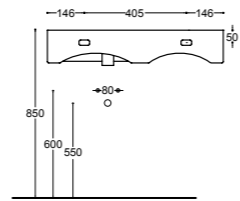

50

50x50

Foro sul piano d'appoggio
Hole on the top
Agujero en el plano de apoyo
Bohrung auf der Auflageplatte
Отверстие на столешнице

JAZZ

Lavabo monoforo con troppopieno
One tap hole basin with overflow
Lavabo para monomando con rebosadero
Waschbecken mit Armaturenloch mit Überlauf
Раковина с одним отверстием под смеситель, с переливом

31031 white € 198,00

ARTICOLI SUPPLEMENTARI ADDITIONAL ITEMS ARTICULOS ADICIONALES ZUSÄTZLICHE ARTIKEL ДОПОЛНИТЕЛЬНЫЕ ЭЛЕМЕНТЫ

kg 0,1 Fissaggi per lavabo
Fixings for washbasin
Anclajes para lavabo
Befestigung für Waschbecken
Крепления для раковины
30020 € 4,50

kg 1 Sifone
Siphon
Sifón
Siphon
Сифон
31056 € 129,00

60

60x50

Foro sul piano d'appoggio
Hole on the top
Agujero en el plano de apoyo
Bohrung auf der Auflageplatte
Отверстие на столешнице

KATO

Lavabo monoforo con troppopieno
One tap hole basin with overflow
Lavabo para monomando con rebosadero
Waschbecken mit Armaturenloch mit Überlauf
Раковина с одним отверстием под смеситель, с переливом

31029 white € 250,00

ARTICOLI SUPPLEMENTARI ADDITIONAL ITEMS ARTICULOS ADICIONALES ZUSÄTZLICHE ARTIKEL ДОПОЛНИТЕЛЬНЫЕ ЭЛЕМЕНТЫ

kg 0,1 Fissaggi per lavabo
Fixings for washbasin
Anclajes para lavabo
Befestigung für Waschbecken
Крепления для раковины
30020 € 4,50

kg 1 Sifone
Siphon
Sifón
Siphon
Сифон
31056 € 129,00

70

70x50

Foro sul piano d'appoggio
Hole on the top
Agujero en el plano de apoyo
Bohrung auf der Auflageplatte
Отверстие на столешнице

NAKO

Lavabo monoforo con troppopieno
One tap hole basin with overflow
Lavabo para monomando con rebosadero
Waschbecken mit Armaturenloch mit Überlauf
Раковина с одним отверстием под смеситель, с переливом

31028 white € 328,00