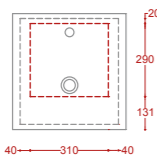

SALLY

Lavabo monoforo con troppopieno
One tap hole basin with overflow
Lavabo para monomando con rebosadero
Waschbecken mit Armaturenloch mit Überlauf
Раковина с одним отверстием под смеситель, с переливом

30078 white € 200,00

ARTICOLI SUPPLEMENTARI
ADDITIONAL ITEMS
ARTICULOS ADICIONALES
ZUSÄTZLICHE ARTIKEL
ДОПОЛНИТЕЛЬНЫЕ ЭЛЕМЕНТЫ

kg 0,1 **Fissaggi per lavabo**
Fixings for washbasin
Anclajes para lavabo
Befestigung für Waschbecken
Крепления для раковины
30020 € 4,50

kg 1 **Sifone**
Siphon
Sifón
Siphon
Сифон
31056 € 129,00