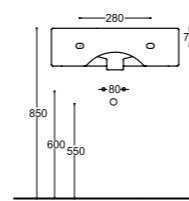

45

45x46

Foro sul piano d'appoggio
Hole on the top
Agujero en el plano de apoyo
Bohrung auf der Auflageplatte
Отверстие на столешнице

SALLY

Lavabo monoforo con troppopieno
One tap hole basin with overflow
Lavabo para monomando con rebosadero
Waschbecken mit Armaturenloch mit Überlauf
Раковина с одним отверстием под смеситель, с переливом

30078 white € 200,00

ARTICOLI SUPPLEMENTARI
ADDITIONAL ITEMS
ARTICULOS ADICIONALES
ZUSÄTZLICHE ARTIKEL
ДОПОЛНИТЕЛЬНЫЕ ЭЛЕМЕНТЫ

kg 0,1 **Fissaggi per lavabo**
Fixings for washbasin
Anclajes para lavabo
Befestigung für Waschbecken
Крепления для раковины
30020 € 4,50

kg 1 **Sifone**
Siphon
Sifón
Siphon
Сифон
31056 € 129,00

46

46x46

Foro sul piano d'appoggio
Hole on the top
Agujero en el plano de apoyo
Bohrung auf der Auflageplatte
Отверстие на столешнице

ROY

Lavabo monoforo con troppopieno
One tap hole basin with overflow
Lavabo para monomando con rebosadero
Waschbecken mit Armaturenloch mit Überlauf
Раковина с одним отверстием под смеситель, с переливом

30097 white € 168,00

ARTICOLI SUPPLEMENTARI
ADDITIONAL ITEMS
ARTICULOS ADICIONALES
ZUSÄTZLICHE ARTIKEL
ДОПОЛНИТЕЛЬНЫЕ ЭЛЕМЕНТЫ

kg 0,1 **Fissaggi per lavabo**
Fixings for washbasin
Anclajes para lavabo
Befestigung für Waschbecken
Крепления для раковины
30020 € 4,50

kg 1 **Sifone**
Siphon
Sifón
Siphon
Сифон
31056 € 129,00

50

50x45

Foro sul piano d'appoggio
Hole on the top
Agujero en el plano de apoyo
Bohrung auf der Auflageplatte
Отверстие на столешнице

STIK

Lavabo monoforo con troppopieno
One tap hole basin with overflow
Lavabo para monomando con rebosadero
Waschbecken mit Armaturenloch mit Überlauf
Раковина с одним отверстием под смеситель, с переливом

30057 white € 160,00