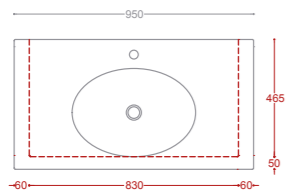

Dima per incasso lavabo
Template for washbasin
Banco de prueba para encastre lavabo
Schablone für Einbauwaschbecken
Шаблон для встраиваемой раковины

PASCAL

Lavabo monoforo con troppopieno
One tap hole basin with overflow
Lavabo para monomando con rebosadero
Waschbecken mit Armaturenloch mit Überlauf
Раковина с одним отверстием под смеситель,
с переливом

30110 white € 360,00

ARTICOLI SUPPLEMENTARI ADDITIONAL ITEMS ARTICULOS ADICIONALES ZUSÄTZLICHE ARTIKEL ДОПОЛНИТЕЛЬНЫЕ ЭЛЕМЕНТЫ

kg 0,1 **Fissaggi per lavabo**
Fixings for washbasin
Anclajes para lavabo
Befestigung für Waschbecken
Крепления для раковины
30020 € 4,50

kg 1 **Sifone**
Siphon
Sifón
Siphon
Сифон
31056 € 129,00

125

125x51