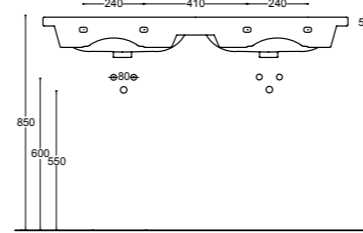

101

101x46

Dima per incasso lavabo
Template for washbasin
Banco de prueba para encastre lavabo
Schablone für Einbauwaschbecken
Шаблон для встраиваемой раковины

PINK

Lavabo monoforo con troppopieno
One tap hole basin with overflow
Lavabo para monomando con rebosadero
Waschbecken mit Armaturenloch mit Überlauf
Раковина с одним отверстием под смеситель, с переливом

- 40549 white **€ 410,00**
- 40892 matt white
- 40549 - MR white - matt red
- 40549 - MB white - matt black
- 40549 - MG white - matt grey
- 40549 - GR white - glossy red
- 40549 - GB white - glossy black
- 40549 - GG white - glossy grey **€ 820,00**
- 40549 - P white - platinum **€ 1025,00**

ARTICOLI SUPPLEMENTARI
ADDITIONAL ITEMS
ARTÍCULOS ADICIONALES
ZUSÄTZLICHE ARTIKEL
ДОПОЛНИТЕЛЬНЫЕ ЭЛЕМЕНТЫ

- **KG 0,1** Fissaggi per lavabo
  Fixings for washbasin
  Anclajes para lavabo
  Befestigung für Waschbecken
  Крепления для раковины
  30020 **€ 4,50**
- **KG 1** Sifone
  Siphon
  Sifón
  Siphon
  Сифон
  31056 **€ 129,00**

106

106x46

Dima per incasso lavabo
Template for washbasin
Banco de prueba para encastre lavabo
Schablone für Einbauwaschbecken
Шаблон для встраиваемой раковины

PINK

Lavabo monoforo con troppopieno
One tap hole basin with overflow
Lavabo para monomando con rebosadero
Waschbecken mit Armaturenloch mit Überlauf
Раковина с одним отверстием под смеситель, с переливом

- 40874 white **€ 445,00**
- 40994 matt white
- 40874 - MR white - matt red
- 40874 - MB white - matt black
- 40874 - MG white - matt grey
- 40874 - GR white - glossy red
- 40874 - GB white - glossy black
- 40874 - GG white - glossy grey **€ 890,00**
- 40874 - P white - platinum **€ 1125,00**

ARTICOLI SUPPLEMENTARI
ADDITIONAL ITEMS
ARTÍCULOS ADICIONALES
ZUSÄTZLICHE ARTIKEL
ДОПОЛНИТЕЛЬНЫЕ ЭЛЕМЕНТЫ