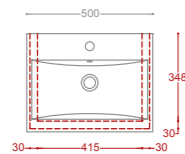

50

50x39

Dima per incasso lavabo
Template for washbasin
Banco de prueba para encastre lavabo
Schablone für Einbauwaschbecken
Шаблон для встраиваемой раковины

CLEVER

Lavabo monoforo con troppopieno
One tap hole basin with overflow
Lavabo para monomando con rebosadero
Waschbecken mit Armaturenloch mit Überlauf
Раковина с одним отверстием под смеситель, с переливом