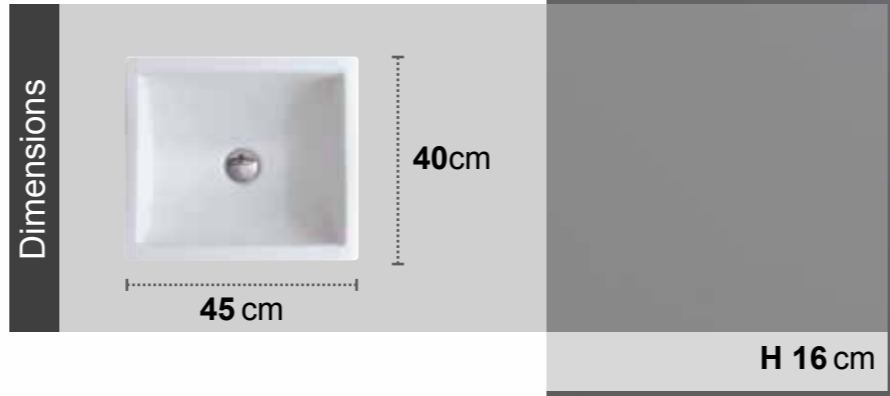

Dimensions

H 15 cm

Dimensions

H 15 cm

Dimensions

H 16 cm

ECLIPSE

Dimensions

H 35 cm

Dimensions

40 cm

40cm

H 15 cm

B - Colour Concept

Lavabi integrali

Slab basins - Lavabos integrales - Vollständige Waschbecken - Раковина-моноблок