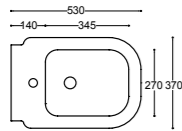

2007

DESIGNPREIS 2009

NOMINEE

53

53x37 KG 28

Bidet monoforo con troppopieno

One tap hole bidet with overflow
Bidé para monomando con rebosadero
Bidet mit Armaturenloch mit Überlauf
Биде с одним отверстием под смеситель, с переливом

40035 white **€ 390,00**

40941 matt white
40035 - MR white - matt red
40035 - MB white - matt black
40035 - MG white - matt grey
40035 - GR white - glossy red
40035 - GB white - glossy black
40035 - GG white - glossy grey

40035 - P white - platinum **€ 780,00**

40035 - P white - platinum **€ 975,00**

ARTICOLI SUPPLEMENTARI

ADDITIONAL ITEMS
ARTÍCULOS ADICIONALES
ZUSÄTZLICHE ARTIKEL
ДОПОЛНИТЕЛЬНЫЕ ЭЛЕМЕНТЫ

KG 0,1 Staffa di fissaggio in plastica vaso e bidet

Plastic bracket for WC - bidet
Estribo en plastico para inodoro - bidé
Befestigungsbügel aus Kunststoff für WCs und Bidets
Пластиковые крепления для унитаза или биде

40290 **€ 4,50**

53

53x37 KG 32

WC scarico pavimento - parete

WC floor - wall trap
Inodoro salida V/H
WC Boden- Wandabfluss
Унитаз с выпуском пол - стена

40031 white **€ 420,00**

40940 matt white
40031 - MR white - matt red
40031 - MB white - matt black
40031 - MG white - matt grey
40031 - GR white - glossy red
40031 - GB white - glossy black
40031 - GG white - glossy grey

40031 - P white - platinum **€ 840,00**

40031 - P white - platinum **€ 1.050,00**

ARTICOLI SUPPLEMENTARI

ADDITIONAL ITEMS
ARTÍCULOS ADICIONALES
ZUSÄTZLICHE ARTIKEL
ДОПОЛНИТЕЛЬНЫЕ ЭЛЕМЕНТЫ

KG 3 Coprivaso in resina termoindurente

Thermosetting resin seat cover
Asiento de resina termoindurente
Toilettensitzabdeckung aus Thermodur
Крышка-сиденье из термопластика

40030 white **€ 150,00**

KG 3 Coprivaso frizionato in resina termoindurente