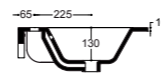

Dima per incasso lavabo
Template for washbasin
Banco de prueba para encastre lavabo
Schablone für Einbauwaschbecken
Шаблон для встраиваемой раковины