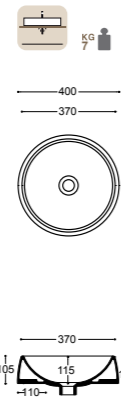

40

40x40

Foro sul piano d'appoggio
Hole on the top
Agujero en el plano de apoyo
Bohrung auf der Auflageplatte
Отверстие на столешнице

NEO

Lavabo d'appoggio senza troppopieno
Sit on top basin without overflow
Lavabo de apoyo sin rebosadero
Aufsatzwaschbecken ohne Überlauf
Раковина на столешницу, без перелива

30117 white	€ 180,00
30144 black	
30142 yellow	
30141 cherry	
30143 grey	
	€ 300,00
40919 matt white	
30117 - MR white - matt red	
30117 - MB white - matt black	
30117 - MG white - matt grey	
30117 - GR white - glossy red	
30117 - GB white - glossy black	
30117 - GG white - glossy grey	
	€ 360,00
30117 - P white - platinum	
	€ 450,00

ARTICOLI SUPPLEMENTARI
ADDITIONAL ITEMS
ARTICULOS ADICIONALES
ZUSÄTZLICHE ARTIKEL
ДОПОЛНИТЕЛЬНЫЕ ЭЛЕМЕНТЫ

Sifone
Siphon
Sifón
Siphon
Сифон

31056	€ 129,00

40

40x40

Foro sul piano d'appoggio
Hole on the top
Agujero en el plano de apoyo
Bohrung auf der Auflageplatte
Отверстие на столешнице

KALI

Lavabo d'appoggio senza troppopieno
Sit on top basin without overflow
Lavabo de apoyo sin rebosadero
Aufsatzwaschbecken ohne Überlauf
Раковина на столешницу, без перелива

30118 white	€ 180,00
30149 black	
30147 yellow	
30146 cherry	
30148 grey	
	€ 300,00
40917 matt white	
30118 - MR white - matt red	
30118 - MB white - matt black	
30118 - MG white - matt grey	
30118 - GR white - glossy red	
30118 - GB white - glossy black	
30118 - GG white - glossy grey	
	€ 360,00
30118 - P white - platinum	
	€ 450,00

ARTICOLI SUPPLEMENTARI
ADDITIONAL ITEMS
ARTICULOS ADICIONALES
ZUSÄTZLICHE ARTIKEL
ДОПОЛНИТЕЛЬНЫЕ ЭЛЕМЕНТЫ

Sifone
Siphon
Sifón
Siphon
Сифон

31056	€ 129,00

40

40x40

Foro sul piano d'appoggio
Hole on the top
Agujero en el plano de apoyo
Bohrung auf der Auflageplatte
Отверстие на столешнице

TECNO