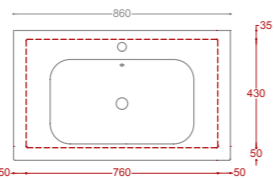

**COVER SLIM**

Lavabo monoforo con troppopieno
One tap hole basin with overflow
Lavabo para monomando con rebosadero
Waschbecken mit Armaturenloch mit Überlauf
Раковина с одним отверстием под смеситель, с переливом