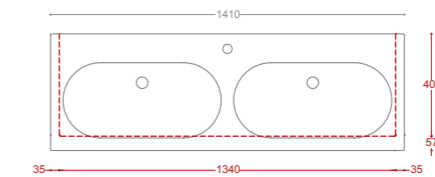

141

141x46

Dima per incasso lavabo
Template for washbasin
Banco de prueba para encastre lavabo
Schablone für Einbauwaschbecken
Шаблон для встраиваемой раковины

PINK

Lavabo doppia vasca - 2 fori con troppopieno
Double basin - 2 tap holes with overflow
Lavabo doble seno - 2 agujeros con rebosadero
Doppelwaschbecken - 2 Armaturenlöcher mit Überlauf
Двойная раковина, для 2-х смесителей, с переливом