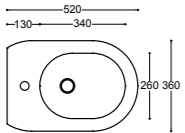

52

52x36 ^{KG} 19