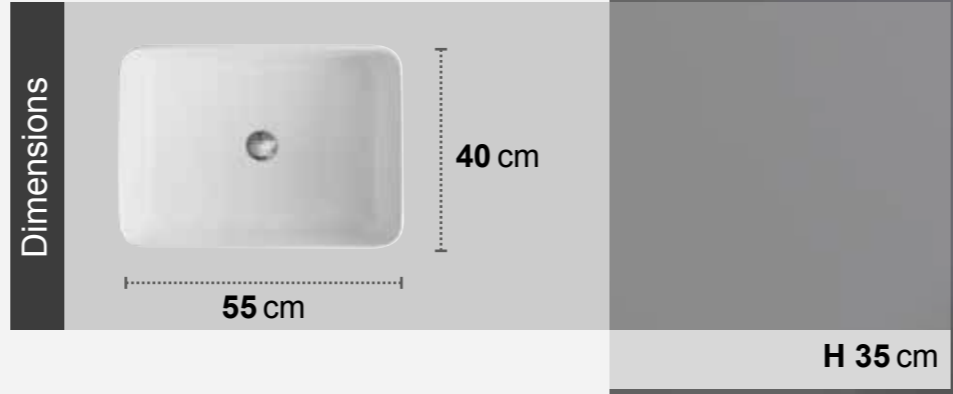

Dimensions

H 15 cm

Dimensions

H 15 cm

Dimensions

H 16 cm

ECLIPSE

Dimensions

H 35 cm

Dimensions

40 cm

40cm

H 15 cm

B - Colour Concept

Lavabi integrali

Slab basins - Lavabos integrales - Vollständige Waschbecken - Раковина-моноблок