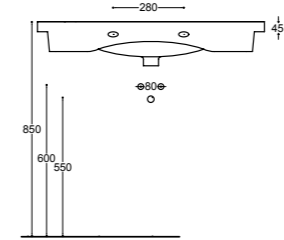

kg 1 Sifone
Siphon
Sifón
Siphon
Сифон
31056 € 129,00

90

90x39

Dima per incasso lavabo
Template for washbasin
Banco de prueba para encastre lavabo
Schablone für Einbauwaschbecken
Шаблон для встраиваемой раковины