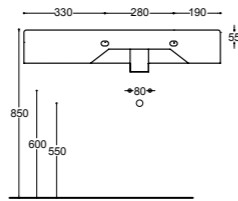

kg 1	Sifone Siphon Sifón Siphon Сифон 31056	€ 129,00
------	--	----------

80

80X39

Dima per incasso lavabo
Template for washbasin
Banco de prueba para encastre lavabo
Schablone für Einbauwaschbecken
Шаблон для встраиваемой раковины