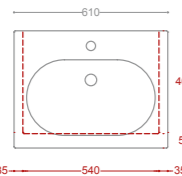

Freestanding
 Freestanding
 Freestanding
 Freestanding
 Свободстоящая

Freestanding
 Freestanding
 Freestanding
 Freestanding
 Свободстоящая

163
cover slim

61

61x46

Dima per incasso lavabo
Template for washbasin
Banco de prueba para encastre lavabo
Schablone für Einbauwaschbecken
Шаблон для встраиваемой раковины