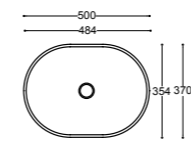

120

120x48

Dima per incasso lavabo
Template for washbasin
Banco de prueba para encastre lavabo
Schablone für Einbauwaschbecken
Шаблон для встраиваемой раковины

COVER CORNER

Lavabo doppia vasca - 2 fori con troppopieno
Double basin - 2 tap holes with overflow
Lavabo doble seno - 2 agujeros con rebosadero
Doppelwaschbecken - 2 Armaturenlöcher mit Überlauf
Двойная раковина, для 2-х смесителей, с переливом

40337 white € 580,00

40340 black
40338 yellow
40341 green
40339 cherry
40343 grey

€ 1044,00

40991 platinum € 1450,00

ARTICOLI SUPPLEMENTARI
ADDITIONAL ITEMS
ARTICULOS ADICIONALES
ZUSÄTZLICHE ARTIKEL
ДОПОЛНИТЕЛЬНЫЕ ЭЛЕМЕНТЫ

kg 0,1 **Fissaggi per lavabo**
Fixings for washbasin
Anclajes para lavabo
Befestigung für Waschbecken
Крепления для раковины
30020 € 4,50

kg 1 **Sifone**
Siphon
Sifón
Siphon
Сифон
31056 € 129,00

50

50x37

COVER

Lavabo freestanding senza troppopieno - scarico a pavimento
Freestanding basin without overflow - floor outlet
Lavabo freestanding sin rebosadero - salida vertical
Freestanding- Waschbecken ohne Überlauf, Bodenabfluss
Свободстоящая раковина, без перелива, с выпуском в пол

40366 white € 950,00

40371 black
40915 matt white
40366 - MR white - matt red
40366 - MB white - matt black
40366 - MG white - matt grey
40366 - GR white - glossy red
40366 - GB white - glossy black
40366 - GG white - glossy grey

€ 1900,00

40378 platinum
40366 - P white - platinum € 2.375,00

50

50x37

COVER

Lavabo freestanding senza troppopieno - scarico a parete
Freestanding basin without overflow - wall outlet
Lavabo freestanding sin rebosadero - salida horizontal
Freestanding- Waschbecken ohne Überlauf, Wandabfluss
Свободстоящая раковина, без перелива, с выпуском в стену

40381 white € 950,00