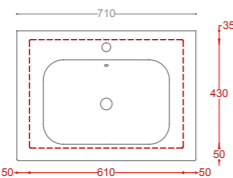

Dima per incasso lavabo
Template for washbasin
Banco de prueba para encastrar lavabo
Schablone für Einbauwaschbecken
Шаблон для встраиваемой раковины

COVER SLIM

Lavabo monoforo con troppopieno
One tap hole basin with overflow
Lavabo para monomando con rebosadero
Waschbecken mit Armaturenloch mit Überlauf
Раковина с одним отверстием под смеситель, с переливом

40876 white	€ 392,00
40903 matt white	
40876 - MR white - matt red	
40876 - MB white - matt black	
40876 - MG white - matt grey	
40876 - GR white - glossy red	
40876 - GB white - glossy black	
40876 - GG white - glossy grey	
40876 - P white - platinum	€ 784,00
40876 - P white - platinum	€ 980,00

ARTICOLI SUPPLEMENTARI
ADDITIONAL ITEMS
ARTÍCULOS ADICIONALES
ZUSÄTZLICHE ARTIKEL
ДОПОЛНИТЕЛЬНЫЕ ЭЛЕМЕНТЫ

kg 1 Sifone	
Siphon	
Sifón	
Siphon	
Сифон	
31056	€ 129,00

86

86x51