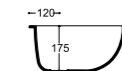

ENJOY

Lavabo sottopiano senza troppopieno
Under - counter washbasin without overflow
Lavabo bajo encimera sin rebosadero
Waschbecken Untersatz ohne Überlauf
Встраиваемая раковина под столешницей, без перелива

30072 white € 180,00

ARTICOLI SUPPLEMENTARI
ADDITIONAL ITEMS
ARTICULOS ADICIONALES
ZUSÄTZLICHE ARTIKEL
ДОПОЛНИТЕЛЬНЫЕ ЭЛЕМЕНТЫ

Sifone
Siphon
Sifón
Siphon
Сифон
31056 € 129,00

57

57x40