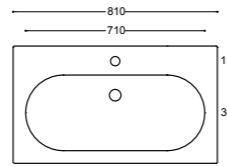

61

61x46

Dima per incasso lavabo
Template for washbasin
Banco de prueba para encastre lavabo
Schablone für Einbauwaschbecken
Шаблон для встраиваемой раковины

PINK

Lavabo monoforo con troppopieno
One tap hole basin with overflow
Lavabo para monomando con rebosadero
Waschbecken mit Armaturenloch mit Überlauf
Раковина с одним отверстием под смеситель, с переливом

40920 white	€ 260,00
40921 matt white	
40920 - MR white - matt red	
40920 - MB white - matt black	
40920 - MG white - matt grey	
40920 - GR white - glossy red	
40920 - GB white - glossy black	€ 520,00
40920 - GG white - glossy grey	
40920 - P white - platinum	€ 650,00

ARTICOLI SUPPLEMENTARI
ADDITIONAL ITEMS
ARTICULOS ADICIONALES
ZUSÄTZLICHE ARTIKEL
ДОПОЛНИТЕЛЬНЫЕ ЭЛЕМЕНТЫ

kg 0,1	Fissaggi per lavabo Fixings for washbasin Anclajes para lavabo Befestigung für Waschbecken Крепления для раковины 30020	€ 4,50

kg 1	Sifone Siphon Sifón Siphon Сифон 31056	€ 129,00

71

71x46

Dima per incasso lavabo
Template for washbasin
Banco de prueba para encastre lavabo
Schablone für Einbauwaschbecken
Шаблон для встраиваемой раковины

PINK

Lavabo monoforo con troppopieno
One tap hole basin with overflow
Lavabo para monomando con rebosadero
Waschbecken mit Armaturenloch mit Überlauf
Раковина с одним отверстием под смеситель, с переливом

40546 white	€ 290,00
40889 matt white	
40546 - MR white - matt red	
40546 - MB white - matt black	
40546 - MG white - matt grey	
40546 - GR white - glossy red	
40546 - GB white - glossy black	€ 580,00
40546 - GG white - glossy grey	
40546 - P white - platinum	€ 725,00

ARTICOLI SUPPLEMENTARI
ADDITIONAL ITEMS
ARTICULOS ADICIONALES
ZUSÄTZLICHE ARTIKEL
ДОПОЛНИТЕЛЬНЫЕ ЭЛЕМЕНТЫ

kg 0,1	Fissaggi per lavabo Fixings for washbasin Anclajes para lavabo Befestigung für Waschbecken Крепления для раковины 30020	€ 4,50