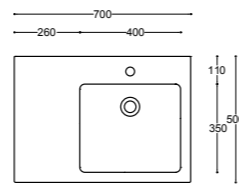

50

50x50

Foro sul piano d'appoggio
Hole on the top
Agujero en el plano de apoyo
Bohrung auf der Auflageplatte
Отверстие на столешнице

JAZZ

Lavabo monoforo con troppopieno
One tap hole basin with overflow
Lavabo para monomando con rebosadero
Waschbecken mit Armaturenloch mit Überlauf
Раковина с одним отверстием под смеситель, с переливом

31031 white € 198,00

ARTICOLI SUPPLEMENTARI ADDITIONAL ITEMS ARTICULOS ADICIONALES ZUSÄTZLICHE ARTIKEL ДОПОЛНИТЕЛЬНЫЕ ЭЛЕМЕНТЫ

kg 0,1 Fissaggi per lavabo
Fixings for washbasin
Anclajes para lavabo
Befestigung für Waschbecken
Крепления для раковины
30020 € 4,50

kg 1 Sifone
Siphon
Sifón
Siphon
Сифон
31056 € 129,00

60

60x50

Foro sul piano d'appoggio
Hole on the top
Agujero en el plano de apoyo
Bohrung auf der Auflageplatte
Отверстие на столешнице

KATO

Lavabo monoforo con troppopieno
One tap hole basin with overflow
Lavabo para monomando con rebosadero
Waschbecken mit Armaturenloch mit Überlauf
Раковина с одним отверстием под смеситель, с переливом

31029 white € 250,00

ARTICOLI SUPPLEMENTARI ADDITIONAL ITEMS ARTICULOS ADICIONALES ZUSÄTZLICHE ARTIKEL ДОПОЛНИТЕЛЬНЫЕ ЭЛЕМЕНТЫ

kg 0,1 Fissaggi per lavabo
Fixings for washbasin
Anclajes para lavabo
Befestigung für Waschbecken
Крепления для раковины
30020 € 4,50

kg 1 Sifone
Siphon
Sifón
Siphon
Сифон
31056 € 129,00

70

70x50

Foro sul piano d'appoggio
Hole on the top
Agujero en el plano de apoyo
Bohrung auf der Auflageplatte
Отверстие на столешнице

NAKO

Lavabo monoforo con troppopieno
One tap hole basin with overflow
Lavabo para monomando con rebosadero
Waschbecken mit Armaturenloch mit Überlauf
Раковина с одним отверстием под смеситель, с переливом

31028 white € 328,00