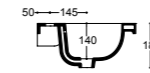

90

90x39

Dima per incasso lavabo
Template for washbasin
Banco de prueba para encastre lavabo
Schablone für Einbauwaschbecken
Шаблон для встраиваемой раковины