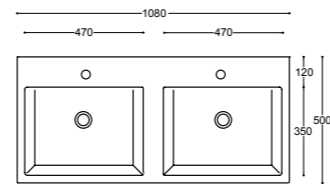

50

50x50

Foro sul piano d'appoggio
Hole on the top
Agujero en el plano de apoyo
Bohrung auf der Auflageplatte
Отверстие на столешнице

JAZZ

Lavabo monoforo con troppopieno
One tap hole basin with overflow
Lavabo para monomando con rebosadero
Waschbecken mit Armaturenloch mit Überlauf
Раковина с одним отверстием под смеситель, с переливом

31031 white € 198,00

ARTICOLI SUPPLEMENTARI ADDITIONAL ITEMS ARTICULOS ADICIONALES ZUSÄTZLICHE ARTIKEL ДОПОЛНИТЕЛЬНЫЕ ЭЛЕМЕНТЫ

kg 0,1 Fissaggi per lavabo
Fixings for washbasin
Anclajes para lavabo
Befestigung für Waschbecken
Крепления для раковины
30020 € 4,50

kg 1 Sifone
Siphon
Sifón
Siphon
Сифон
31056 € 129,00

60

60x50

Foro sul piano d'appoggio
Hole on the top
Agujero en el plano de apoyo
Bohrung auf der Auflageplatte
Отверстие на столешнице

KATO

Lavabo monoforo con troppopieno
One tap hole basin with overflow
Lavabo para monomando con rebosadero
Waschbecken mit Armaturenloch mit Überlauf
Раковина с одним отверстием под смеситель, с переливом

31029 white € 250,00

ARTICOLI SUPPLEMENTARI ADDITIONAL ITEMS ARTICULOS ADICIONALES ZUSÄTZLICHE ARTIKEL ДОПОЛНИТЕЛЬНЫЕ ЭЛЕМЕНТЫ

kg 0,1 Fissaggi per lavabo
Fixings for washbasin
Anclajes para lavabo
Befestigung für Waschbecken
Крепления для раковины
30020 € 4,50

kg 1 Sifone
Siphon
Sifón
Siphon
Сифон
31056 € 129,00

70

70x50

Foro sul piano d'appoggio
Hole on the top
Agujero en el plano de apoyo
Bohrung auf der Auflageplatte
Отверстие на столешнице

NAKO

Lavabo monoforo con troppopieno
One tap hole basin with overflow
Lavabo para monomando con rebosadero
Waschbecken mit Armaturenloch mit Überlauf
Раковина с одним отверстием под смеситель, с переливом

31028 white € 328,00