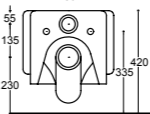

Bracket for wall hung WC - bidet
Estribo a "L" para inodoro - bidé suspendidos
Befestigungsbügel für wandhängende WCs und Bidets
Крепления для подвесного унитаза или биде

30019 **€ 43,00**

53

53x37 KG 26