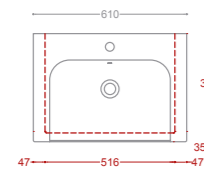

Dima per incasso lavabo
Template for washbasin
Banco de prueba para encastre lavabo
Schablone für Einbauwaschbecken
Шаблон для встраиваемой раковины

STILO

Lavabo monoforo con troppopieno
One tap hole basin with overflow
Lavabo para monomando con rebosadero
Waschbecken mit Armaturenloch mit Überlauf
Раковина с одним отверстием под смеситель, с переливом

40356 white € 340,00

ARTICOLI SUPPLEMENTARI ADDITIONAL ITEMS ARTICULOS ADICIONALES ZUSÄTZLICHE ARTIKEL ДОПОЛНИТЕЛЬНЫЕ ЭЛЕМЕНТЫ

Fissaggi per lavabo
Fixings for washbasin
Anclajes para lavabo
Befestigung für Waschbecken
Крепления для раковины
30020 € 4,50

Sifone
Siphon
Sifón
Siphon
Сифон
31056 € 129,00

81

81x43