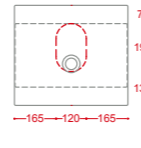

Foro sul piano d'appoggio
Hole on the top
Agujero en el plano de apoyo
Bohrung auf der Auflageplatte
Отверстие на столешнице

UKA

Lavabo monoforo con troppopieno
One tap hole basin with overflow
Lavabo para monomando con rebosadero
Waschbecken mit Armaturenloch mit Überlauf
Раковина с одним отверстием под смеситель, с переливом

31034 white € 217,00

ARTICOLI SUPPLEMENTARI
ADDITIONAL ITEMS
ARTICULOS ADICIONALES
ZUSÄTZLICHE ARTIKEL
ДОПОЛНИТЕЛЬНЫЕ ЭЛЕМЕНТЫ

Sifone
Siphon
Sifón
Siphon
Сифон
31056 € 129,00

50

50x40