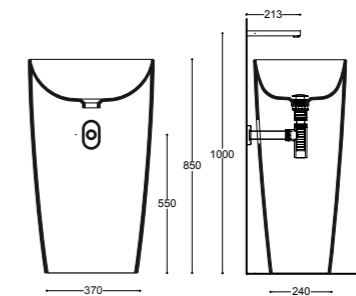

COVER

Lavabo freestanding senza troppopieno - scarico a parete
Freestanding basin without overflow - wall outlet
Lavabo freestanding sin rebosadero - salida horizontal
Freestanding- Waschbecken ohne Überlauf, Wandabfluss
Свободстоящая раковина, без перелива, с выпуском в стену

40381 white € 950,00

40382 black
40916 matt white
40381 - MR white - matt red
40381 - MB white - matt black
40381 - MG white - matt grey
40381 - GR white - glossy red
40381 - GB white - glossy black
40381 - GG white - glossy grey

€ 1900,00

40383 platinum
40381 - P white - platinum € 2.375,00

Installazione:
Installation:
Instalación:
Installation:
Установка:

Sospeso
Wall hung
Suspendido
Wandhängend
Подвесной

Appoggio
Sit on top
Apoyo
Aufsatz

Oprijzittend op de
столешницу

Sottopiano
Under-counter
Bajo encimera
Untersatz

Под столешницей

Semincasso
Semi recessed
Semiencastré
Halbteinbau
Полу-встраиваемая

Su mobile
Cabinet basin
Con mueble
Auf Unterbauten
Мебельная раковина