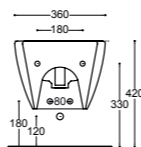

Bidet sospeso monoforo con troppopieno
Wall hung one tap hole bidet with overflow
Bidé suspendido para monomando con rebosadero
Wandhängendes Bidet mit Armaturenloch mit Überlauf
Подвесное биде с одним отверстием
под смеситель, с переливом

40373 white	€ 320,00
40394 black	€ 480,00

40937 matt white	
40373 - MR white - matt red	
40373 - MB white - matt black	
40373 - MG white - matt grey	
40373 - GR white - glossy red	
40373 - GB white - glossy black	
40373 - GG white - glossy grey	
€ 640,00	
40373 - P white - platinum	
€ 800,00	

ARTICOLI SUPPLEMENTARI
ADDITIONAL ITEMS
ARTICULOS ADICIONALES
ZUSÄTZLICHE ARTIKEL
ДОПОЛНИТЕЛЬНЫЕ ЭЛЕМЕНТЫ

^{KG} ⁵ **Staffa di fissaggio per vaso e bidet sospesi**
Bracket for wall hung WC - bidet
Estribo a "L" para inodoro - bidé suspendidos
Befestigungsbügel für wandhängende WCs und Bidets
Крепления для подвесного унитаза или биде

30019	€ 43,00

FISSAGGI CONSIGLIATI - Per un fissaggio rapido ed agevole (WC sospeso / Bidet sospeso)
RECOMMENDED FIXINGS - For a quick and easy fixing (Wall hung WC / Wall hung bidet)
ANCLAJES RECOMENDADOS - Para una fijación rápida y facilitada (Inodoro suspendido / Bidé suspendido)
EMPFOHLENE BEFESTIGUNGEN - Für eine schnelle und leichtere Befestigung (Wandhängendes WC / Wandhängendes Bidet)
РЕКОМЕНДУЕМЫЕ КРЕПЛЕНИЯ - Для быстрой и легкой фиксации (Подвесной унитаз / Подвесное биде)

^{KG} ^{0,3} **Kit di fissaggio rapido**
Quick fixing kit
Kit de montaje rápido
Schnellbefestigungsset
Набор для быстрой фиксации

40951	€ 38,00