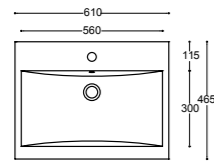

kg 1 Sifone
Siphon
Sifón
Siphon
Сифон
31056 € 129,00

61

61x46

Dima per incasso lavabo
Template for washbasin
Banco de prueba para encastre lavabo
Schablone für Einbauwaschbecken
Шаблон для встраиваемой раковины