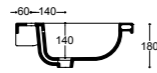

71

71x46

Dima per incasso lavabo
Template for washbasin
Banco de prueba para encastre lavabo
Schablone für Einbauwaschbecken
Шаблон для встраиваемой раковины