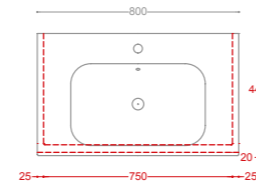

COVER CORNER

Lavabo monoforo con troppopieno
One tap hole basin with overflow
Lavabo para monomando con rebosadero
Waschbecken mit Armaturenloch mit Überlauf
Раковина с одним отверстием под смеситель, с переливом

40320 white	€ 360,00
40324 black	
40321 yellow	
40325 green	
40322 cherry	
40326 grey	
	€ 648,00
40323 platinum	€ 900,00

ARTICOLI SUPPLEMENTARI

ADDITIONAL ITEMS
ARTICULOS ADICIONALES
ZUSÄTZLICHE ARTIKEL
ДОПОЛНИТЕЛЬНЫЕ ЭЛЕМЕНТЫ

KG 0,1	Fissaggi per lavabo Fixings for washbasin Anclajes para lavabo Befestigung für Waschbecken Крепления для раковины 30020	€ 4,50
KG 1	Sifone Siphon Sifón Siphon Сифон 31056	€ 129,00