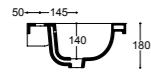

50

50x39

Dima per incasso lavabo
Template for washbasin
Banco de prueba para encastre lavabo
Schablone für Einbauwaschbecken
Шаблон для встраиваемой раковины