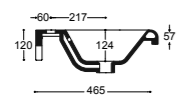

120

120x48

Dima per incasso lavabo
Template for washbasin
Banco de prueba para encastre lavabo
Schablone für Einbauwaschbecken
Шаблон для встраиваемой раковины