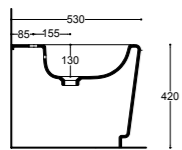

2007

DESIGNPREIS 2009

NOMINEE

53

53x37 KG 28

Bidet monoforo con troppopieno

One tap hole bidet with overflow
Bidé para monomando con rebosadero
Bidet mit Armaturenloch mit Überlauf
Биде с одним отверстием под смеситель, с переливом

40035 white **€ 390,00**

40941 matt white
40035 - MR white - matt red
40035 - MB white - matt black
40035 - MG white - matt grey
40035 - GR white - glossy red
40035 - GB white - glossy black
40035 - GG white - glossy grey

40035 - P white - platinum **€ 780,00**

40035 - P white - platinum **€ 975,00**

ARTICOLI SUPPLEMENTARI

ADDITIONAL ITEMS
ARTÍCULOS ADICIONALES
ZUSÄTZLICHE ARTIKEL
ДОПОЛНИТЕЛЬНЫЕ ЭЛЕМЕНТЫ

KG 0,1 Staffa di fissaggio in plastica vaso e bidet

Plastic bracket for WC - bidet
Estribo en plastico para inodoro - bidé
Befestigungsbügel aus Kunststoff für WCs und Bidets
Пластиковые крепления для унитаза или биде

40290 **€ 4,50**

53

53x37 KG 32

WC scarico pavimento - parete

WC floor - wall trap
Inodoro salida V/H
WC Boden- Wandabfluss
Унитаз с выпуском пол - стена

40031 white **€ 420,00**

40940 matt white
40031 - MR white - matt red
40031 - MB white - matt black
40031 - MG white - matt grey
40031 - GR white - glossy red
40031 - GB white - glossy black
40031 - GG white - glossy grey

40031 - P white - platinum **€ 840,00**

40031 - P white - platinum **€ 1.050,00**

ARTICOLI SUPPLEMENTARI

ADDITIONAL ITEMS
ARTÍCULOS ADICIONALES
ZUSÄTZLICHE ARTIKEL
ДОПОЛНИТЕЛЬНЫЕ ЭЛЕМЕНТЫ

KG 3 Coprivaso in resina termoindurente

Thermosetting resin seat cover
Asiento de resina termoindurente
Toilettensitzabdeckung aus Thermodur
Крышка-сиденье из термопластика

40030 white **€ 150,00**

KG 3 Coprivaso frizionato in resina termoindurente