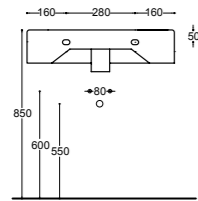

60

60X39

Dima per incasso lavabo
Template for washbasin
Banco de prueba para encastre lavabo
Schablone für Einbauwaschbecken
Шаблон для встраиваемой раковины

SMART

Lavabo monoforo con troppopieno
One tap hole basin with overflow
Lavabo para monomando con rebosadero
Waschbecken mit Armaturenloch mit Überlauf
Раковина с одним отверстием под смеситель, с переливом

40132 white	€ 340,00
40206 black	€ 510,00

ARTICOLI SUPPLEMENTARI
ADDITIONAL ITEMS
ARTICULOS ADICIONALES
ZUSÄTZLICHE ARTIKEL
ДОПОЛНИТЕЛЬНЫЕ ЭЛЕМЕНТЫ

kg 0,1	Fissaggi per lavabo Fixings for washbasin Anclajes para lavabo Befestigung für Waschbecken Крепления для раковины 30020	€ 4,50

kg 1	Sifone Siphon Sifón Siphon Сифон 31056	€ 129,00

80

80X39

Dima per incasso lavabo
Template for washbasin
Banco de prueba para encastre lavabo
Schablone für Einbauwaschbecken
Шаблон для встраиваемой раковины

SMART

Lavabo monoforo con troppopieno
One tap hole basin with overflow
Lavabo para monomando con rebosadero
Waschbecken mit Armaturenloch mit Überlauf
Раковина с одним отверстием под смеситель, с переливом

40137 white	€ 400,00
40205 black	€ 600,00

ARTICOLI SUPPLEMENTARI
ADDITIONAL ITEMS
ARTICULOS ADICIONALES
ZUSÄTZLICHE ARTIKEL
ДОПОЛНИТЕЛЬНЫЕ ЭЛЕМЕНТЫ

kg 0,1	Fissaggi per lavabo Fixings for washbasin Anclajes para lavabo Befestigung für Waschbecken Крепления для раковины 30020	€ 4,50

kg 1	Sifone Siphon Sifón Siphon Сифон 31056	€ 129,00

100

100X39

Dima per incasso lavabo
Template for washbasin
Banco de prueba para encastre lavabo
Schablone für Einbauwaschbecken
Шаблон для встраиваемой раковины

SMART