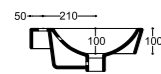

45

45x46

Foro sul piano d'appoggio
Hole on the top
Agujero en el plano de apoyo
Bohrung auf der Auflageplatte
Отверстие на столешнице