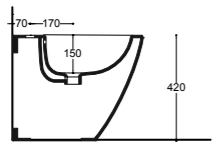

52

52x36 ^{KG} 19