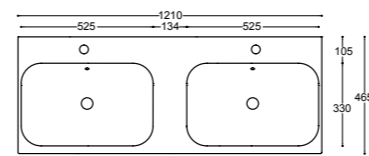

81

81x46

Dima per incasso lavabo
Template for washbasin
Banco de prueba para encastre lavabo
Schablone für Einbauwaschbecken
Шаблон для встраиваемой раковины

COVER PLAIN

Lavabo monoforo con troppopieno
One tap hole basin with overflow
Lavabo para monomando con rebosadero
Waschbecken mit Armaturenloch mit Überlauf
Раковина с одним отверстием под смеситель, с переливом

40499 white	€ 330,00
40899 matt white	
40499 - MR white - matt red	
40499 - MB white - matt black	
40499 - MG white - matt grey	
40499 - GR white - glossy red	
40499 - GB white - glossy black	
40499 - GG white - glossy grey	
40499 - P white - platinum	€ 660,00
40499 - P white - platinum	€ 825,00

ARTICOLI SUPPLEMENTARI
ADDITIONAL ITEMS
ARTÍCULOS ADICIONALES
ZUSÄTZLICHE ARTIKEL
ДОПОЛНИТЕЛЬНЫЕ ЭЛЕМЕНТЫ

KG 0,1	Fissaggi per lavabo Fixings for washbasin Anclajes para lavabo Befestigung für Waschbecken Крепления для раковины 30020	€ 4,50

KG 1	Sifone Siphon Sifón Siphon Сифон 31056	€ 129,00

91

91x46

Dima per incasso lavabo
Template for washbasin
Banco de prueba para encastre lavabo
Schablone für Einbauwaschbecken
Шаблон для встраиваемой раковины

COVER PLAIN

Lavabo monoforo con troppopieno
One tap hole basin with overflow
Lavabo para monomando con rebosadero
Waschbecken mit Armaturenloch mit Überlauf
Раковина с одним отверстием под смеситель, с переливом

40513 white	€ 360,00
40900 matt white	
40513 - MR white - matt red	
40520 - MB white - matt black	
40513 - MG white - matt grey	
40520 - GR white - glossy red	
40513 - GB white - glossy black	
40513 - GG white - glossy grey	
40513 - P white - platinum	€ 720,00
40513 - P white - platinum	€ 900,00

ARTICOLI SUPPLEMENTARI
ADDITIONAL ITEMS
ARTÍCULOS ADICIONALES
ZUSÄTZLICHE ARTIKEL
ДОПОЛНИТЕЛЬНЫЕ ЭЛЕМЕНТЫ