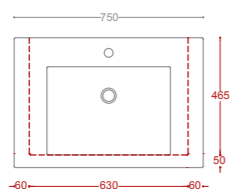

Dima per incasso lavabo
Template for washbasin
Banco de prueba para encastrar lavabo
Schablone für Einbauwaschbecken
Шаблон для встраиваемой раковины

KLOC

Lavabo monoforo con troppopieno
One tap hole basin with overflow
Lavabo para monomando con rebosadero
Waschbecken mit Armaturenloch mit Überlauf
Раковина с одним отверстием под смеситель, с переливом

30435 white € 280,00

ARTICOLI SUPPLEMENTARI
ADDITIONAL ITEMS
ARTICULOS ADICIONALES
ZUSÄTZLICHE ARTIKEL
ДОПОЛНИТЕЛЬНЫЕ ЭЛЕМЕНТЫ

kg 0,1 **Fissaggi per lavabo**
Fixings for washbasin
Anclajes para lavabo
Befestigung für Waschbecken
Крепления для раковины
30020 € 4,50

kg 1 **Sifone**
Siphon
Sifón
Siphon
Сифон
31056 € 129,00