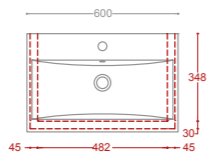

Dima per incasso lavabo
Template for washbasin
Banco de prueba para encastre lavabo
Schablone für Einbauwaschbecken
Шаблон для встраиваемой раковины

CLEVER

Lavabo monoforo con troppopieno
One tap hole basin with overflow
Lavabo para monomando con rebosadero
Waschbecken mit Armaturenloch mit Überlauf
Раковина с одним отверстием под смеситель, с переливом

30383 white € 187,00

ARTICOLI SUPPLEMENTARI ADDITIONAL ITEMS ARTICULOS ADICIONALES ZUSÄTZLICHE ARTIKEL ДОПОЛНИТЕЛЬНЫЕ ЭЛЕМЕНТЫ

kg 0,1 Fissaggi per lavabo
Fixings for washbasin
Anclajes para lavabo
Befestigung für Waschbecken
Крепления для раковины
30020 € 4,50

kg 1 Sifone
Siphon
Sifón
Siphon
Сифон
31056 € 129,00