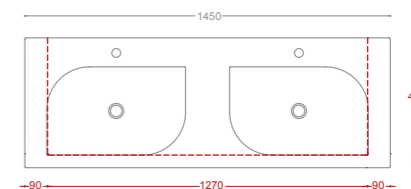

Dima per incasso lavabo
Template for washbasin
Banco de prueba para encastrar lavabo
Schablone für Einbauwaschbecken
Шаблон для встраиваемой раковины