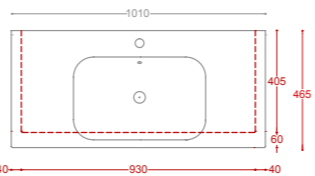

Dima per incasso lavabo
Template for washbasin
Banco de prueba para encastre lavabo
Schablone für Einbauwaschbecken
Шаблон для встраиваемой раковины

COVER PLAIN

Lavabo monoforo con troppopieno
One tap hole basin with overflow
Lavabo para monomando con rebosadero
Waschbecken mit Armaturenloch mit Überlauf
Раковина с одним отверстием под смеситель, с переливом

40520 white	€ 410,00
40901 matt white	
40520 - MR white - matt red	
40520 - MB white - matt black	
40520 - MG white - matt grey	
40520 - GR white - glossy red	
40520 - GB white - glossy black	
40520 - GG white - glossy grey	
40520 - P white - platinum	€ 820,00
40520 - P white - platinum	€ 1.025,00

ARTICOLI SUPPLEMENTARI
ADDITIONAL ITEMS
ARTÍCULOS ADICIONALES
ZUSÄTZLICHE ARTIKEL
ДОПОЛНИТЕЛЬНЫЕ ЭЛЕМЕНТЫ

KG 0,1	Fissaggi per lavabo Fixings for washbasin Anclajes para lavabo Befestigung für Waschbecken Крепления для раковины 30020	€ 4,50

KG 1	Sifone Siphon Sifón Siphon Сифон 31056	€ 129,00

121

121x46