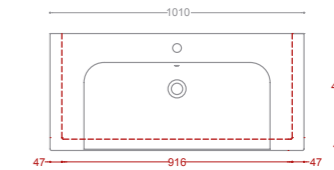

Sifone
Siphon
Sifón
Siphon
Сифон
31056 € 129,00

101

101x46

Dima per incasso lavabo
Template for washbasin
Banco de prueba para encastre lavabo
Schablone für Einbauwaschbecken
Шаблон для встраиваемой раковины