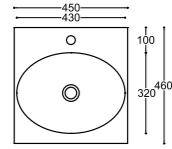

45

45x46

Foro sul piano d'appoggio
Hole on the top
Agujero en el plano de apoyo
Bohrung auf der Auflageplatte
Отверстие на столешнице