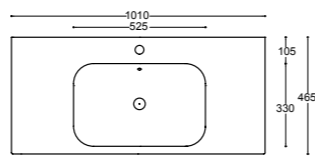

81

81x46

Dima per incasso lavabo
Template for washbasin
Banco de prueba para encastre lavabo
Schablone für Einbauwaschbecken
Шаблон для встраиваемой раковины

COVER PLAIN

Lavabo monoforo con troppopieno
One tap hole basin with overflow
Lavabo para monomando con rebosadero
Waschbecken mit Armaturenloch mit Überlauf
Раковина с одним отверстием под смеситель, с переливом

40499 white	€ 330,00
40899 matt white	
40499 - MR white - matt red	
40499 - MB white - matt black	
40499 - MG white - matt grey	
40499 - GR white - glossy red	
40499 - GB white - glossy black	
40499 - GG white - glossy grey	
40499 - P white - platinum	€ 660,00
40499 - P white - platinum	€ 825,00

ARTICOLI SUPPLEMENTARI
ADDITIONAL ITEMS
ARTÍCULOS ADICIONALES
ZUSÄTZLICHE ARTIKEL
ДОПОЛНИТЕЛЬНЫЕ ЭЛЕМЕНТЫ

KG 0,1	Fissaggi per lavabo Fixings for washbasin Anclajes para lavabo Befestigung für Waschbecken Крепления для раковины 30020	€ 4,50

KG 1	Sifone Siphon Sifón Siphon Сифон 31056	€ 129,00

91

91x46

Dima per incasso lavabo
Template for washbasin
Banco de prueba para encastre lavabo
Schablone für Einbauwaschbecken
Шаблон для встраиваемой раковины

COVER PLAIN

Lavabo monoforo con troppopieno
One tap hole basin with overflow
Lavabo para monomando con rebosadero
Waschbecken mit Armaturenloch mit Überlauf
Раковина с одним отверстием под смеситель, с переливом

40513 white	€ 360,00
40900 matt white	
40513 - MR white - matt red	
40520 - MB white - matt black	
40513 - MG white - matt grey	
40520 - GR white - glossy red	
40513 - GB white - glossy black	
40513 - GG white - glossy grey	
40513 - P white - platinum	€ 720,00
40513 - P white - platinum	€ 900,00

ARTICOLI SUPPLEMENTARI
ADDITIONAL ITEMS
ARTÍCULOS ADICIONALES
ZUSÄTZLICHE ARTIKEL
ДОПОЛНИТЕЛЬНЫЕ ЭЛЕМЕНТЫ