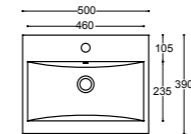

50

50x39

Dima per incasso lavabo
Template for washbasin
Banco de prueba para encastre lavabo
Schablone für Einbauwaschbecken
Шаблон для встраиваемой раковины