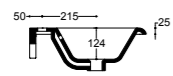

81

81x46

Dima per incasso lavabo
Template for washbasin
Banco de prueba para encastre lavabo
Schablone für Einbauwaschbecken
Шаблон для встраиваемой раковины