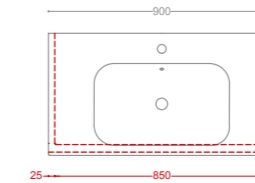

KG 0,1	Fissaggi per lavabo Fixings for washbasin Anclajes para lavabo Befestigung für Waschbecken Крепления для раковины 30020	€ 4,50
KG 1	Sifone Siphon Sifón Siphon Сифон 31056	€ 129,00

90

90x48

Dima per incasso lavabo
 Template for washbasin
 Banco de prueba para encastre lavabo
 Schablone für Einbauwaschbecken
 Шаблон для встраиваемой раковины