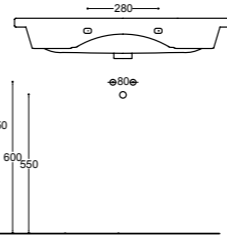

61

61x46

Dima per incasso lavabo
Template for washbasin
Banco de prueba para encastre lavabo
Schablone für Einbauwaschbecken
Шаблон для встраиваемой раковины

PINK

Lavabo monoforo con troppopieno
One tap hole basin with overflow
Lavabo para monomando con rebosadero
Waschbecken mit Armaturenloch mit Überlauf
Раковина с одним отверстием под смеситель, с переливом

40920 white	€ 260,00
40921 matt white	
40920 - MR white - matt red	
40920 - MB white - matt black	
40920 - MG white - matt grey	
40920 - GR white - glossy red	
40920 - GB white - glossy black	€ 520,00
40920 - GG white - glossy grey	
40920 - P white - platinum	€ 650,00

ARTICOLI SUPPLEMENTARI
ADDITIONAL ITEMS
ARTICULOS ADICIONALES
ZUSÄTZLICHE ARTIKEL
ДОПОЛНИТЕЛЬНЫЕ ЭЛЕМЕНТЫ

kg 0,1	Fissaggi per lavabo Fixings for washbasin Anclajes para lavabo Befestigung für Waschbecken Крепления для раковины 30020	€ 4,50

kg 1	Sifone Siphon Sifón Siphon Сифон 31056	€ 129,00

71

71x46

Dima per incasso lavabo
Template for washbasin
Banco de prueba para encastre lavabo
Schablone für Einbauwaschbecken
Шаблон для встраиваемой раковины

PINK

Lavabo monoforo con troppopieno
One tap hole basin with overflow
Lavabo para monomando con rebosadero
Waschbecken mit Armaturenloch mit Überlauf
Раковина с одним отверстием под смеситель, с переливом

40546 white	€ 290,00
40889 matt white	
40546 - MR white - matt red	
40546 - MB white - matt black	
40546 - MG white - matt grey	
40546 - GR white - glossy red	
40546 - GB white - glossy black	€ 580,00
40546 - GG white - glossy grey	
40546 - P white - platinum	€ 725,00

ARTICOLI SUPPLEMENTARI
ADDITIONAL ITEMS
ARTICULOS ADICIONALES
ZUSÄTZLICHE ARTIKEL
ДОПОЛНИТЕЛЬНЫЕ ЭЛЕМЕНТЫ

kg 0,1	Fissaggi per lavabo Fixings for washbasin Anclajes para lavabo Befestigung für Waschbecken Крепления для раковины 30020	€ 4,50