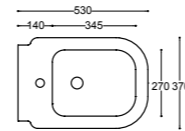

KG 0,5 Curva tecnica

Pipe fitting
Codo
Abflussbogen
Патрубок для унитаза

030070 **€ 22,00**

53

53x37 KG 21

Bidet sospeso monoforo con troppopieno

Wall hung one tap hole bidet with overflow
Bidé suspendido para monomando con rebosadero
Wandhängendes Bidet mit Armaturenloch mit Überlauf
Подвесное биде с одним отверстием под смеситель, с переливом

40036 white **€ 290,00**

40943 matt white
40036 - MR white - matt red
40036 - MB white - matt black
40036 - MG white - matt grey
40036 - GR white - glossy red
40036 - GB white - glossy black
40036 - GG white - glossy grey

40036 - P white - platinum **€ 580,00**

40036 - P white - platinum **€ 725,00**

ARTICOLI SUPPLEMENTARI

ADDITIONAL ITEMS
ARTÍCULOS ADICIONALES
ZUSÄTZLICHE ARTIKEL
ДОПОЛНИТЕЛЬНЫЕ ЭЛЕМЕНТЫ

KG 3 Staffa di fissaggio per vaso e bidet sospesi

Bracket for wall hung WC - bidet
Estribo a "L" para inodoro - bidé suspendidos
Befestigungsbügel für wandhängende WCs und Bidets
Крепления для подвесного унитаза или биде

30019 **€ 43,00**

53

53x37 KG 26