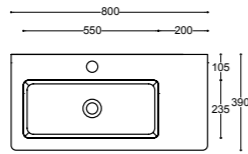

60

60X39

Dima per incasso lavabo
Template for washbasin
Banco de prueba para encastre lavabo
Schablone für Einbauwaschbecken
Шаблон для встраиваемой раковины

SMART

Lavabo monoforo con troppopieno
One tap hole basin with overflow
Lavabo para monomando con rebosadero
Waschbecken mit Armaturenloch mit Überlauf
Раковина с одним отверстием под смеситель, с переливом

40132 white	€ 340,00
40206 black	€ 510,00

ARTICOLI SUPPLEMENTARI
ADDITIONAL ITEMS
ARTICULOS ADICIONALES
ZUSÄTZLICHE ARTIKEL
ДОПОЛНИТЕЛЬНЫЕ ЭЛЕМЕНТЫ

kg 0,1	Fissaggi per lavabo Fixings for washbasin Anclajes para lavabo Befestigung für Waschbecken Крепления для раковины 30020	€ 4,50

kg 1	Sifone Siphon Sifón Siphon Сифон 31056	€ 129,00

80

80X39

Dima per incasso lavabo
Template for washbasin
Banco de prueba para encastre lavabo
Schablone für Einbauwaschbecken
Шаблон для встраиваемой раковины

SMART

Lavabo monoforo con troppopieno
One tap hole basin with overflow
Lavabo para monomando con rebosadero
Waschbecken mit Armaturenloch mit Überlauf
Раковина с одним отверстием под смеситель, с переливом

40137 white	€ 400,00
40205 black	€ 600,00

ARTICOLI SUPPLEMENTARI
ADDITIONAL ITEMS
ARTICULOS ADICIONALES
ZUSÄTZLICHE ARTIKEL
ДОПОЛНИТЕЛЬНЫЕ ЭЛЕМЕНТЫ

kg 0,1	Fissaggi per lavabo Fixings for washbasin Anclajes para lavabo Befestigung für Waschbecken Крепления для раковины 30020	€ 4,50

kg 1	Sifone Siphon Sifón Siphon Сифон 31056	€ 129,00

100

100X39

Dima per incasso lavabo
Template for washbasin
Banco de prueba para encastre lavabo
Schablone für Einbauwaschbecken
Шаблон для встраиваемой раковины

SMART