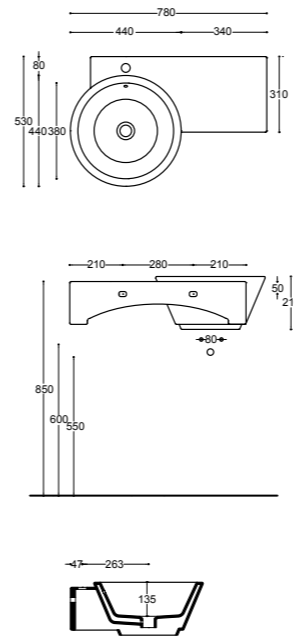

78 78x53

UNO DX

Lavabo monoforo con troppopieno
One tap hole basin with overflow
Lavabo para monomando con rebosadero
Waschbecken mit Armaturenloch mit Überlauf
Раковина с одним отверстием под смеситель, с переливом

31010 white € 562.00

ARTICOLI SUPPLEMENTARI ADDITIONAL ITEMS ARTICULOS ADICIONALES ZUSÄTZLICHE ARTIKEL ДОПОЛНИТЕЛЬНЫЕ ЭЛЕМЕНТЫ

kg 0,1 Fissaggi per lavabo
Fixings for washbasin
Anclajes para lavabo
Befestigung für Waschbecken
Крепления для раковины
30020 € 4.50

kg 1 Sifone
Siphon
Sifón
Siphon
Сифон
31056 € 129.00