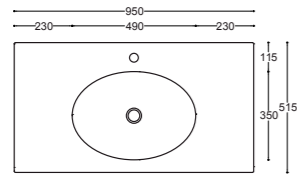

95

95x51

Dima per incasso lavabo
Template for washbasin
Banco de prueba para encastre lavabo
Schablone für Einbauwaschbecken
Шаблон для встраиваемой раковины

PASCAL

Lavabo monoforo con troppopieno
One tap hole basin with overflow
Lavabo para monomando con rebosadero
Waschbecken mit Armaturenloch mit Überlauf
Раковина с одним отверстием под смеситель,
с переливом

30110 white € 360,00

ARTICOLI SUPPLEMENTARI ADDITIONAL ITEMS ARTICULOS ADICIONALES ZUSÄTZLICHE ARTIKEL ДОПОЛНИТЕЛЬНЫЕ ЭЛЕМЕНТЫ

kg 0,1 **Fissaggi per lavabo**
Fixings for washbasin
Anclajes para lavabo
Befestigung für Waschbecken
Крепления для раковины
30020 € 4,50

kg 1 **Sifone**
Siphon
Sifón
Siphon
Сифон
31056 € 129,00

125

125x51

Dima per incasso lavabo
Template for washbasin
Banco de prueba para encastre lavabo
Schablone für Einbauwaschbecken
Шаблон для встраиваемой раковины

PASCAL

Lavabo doppia vasca - 2 fori con troppopieno
Double basin - 2 tap holes with overflow
Lavabo doble seno - 2 agujeros con rebosadero
Doppelwaschbecken - 2 Armaturenlöcher mit Überlauf
Двойная раковина, для 2-х смесителей,
с переливом

40130 white € 550,00

ARTICOLI SUPPLEMENTARI ADDITIONAL ITEMS ARTICULOS ADICIONALES ZUSÄTZLICHE ARTIKEL ДОПОЛНИТЕЛЬНЫЕ ЭЛЕМЕНТЫ

kg 0,1 **Fissaggi per lavabo**
Fixings for washbasin
Anclajes para lavabo
Befestigung für Waschbecken
Крепления для раковины
30020 € 4,50

kg 1 **Sifone**
Siphon
Sifón
Siphon
Сифон
31056 € 129,00

Installazione:
Instalación:
Installation:
Установка:

Sospeso
Wall hung
Suspendido
Wandhängend
Подвесной

Appoggio
Sit on top
Apoyo
Aufsatz
Опорная на столешницу

Sottopiano
Under-counter
Bajo encimera
Untersatz
Под столешницей

Semincasso
Semi recessed
Semiencastre
Halbeinbau
Полу-встраиваемая