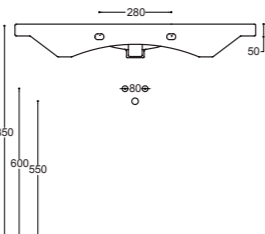

75

75x51

Dima per incasso lavabo
Template for washbasin
Banco de prueba para encastrar lavabo
Schablone für Einbauwaschbecken
Шаблон для встраиваемой раковины

KLOC

Lavabo monoforo con troppopieno
One tap hole basin with overflow
Lavabo para monomando con rebosadero
Waschbecken mit Armaturenloch mit Überlauf
Раковина с одним отверстием под смеситель, с переливом

30435 white € 280,00

ARTICOLI SUPPLEMENTARI
ADDITIONAL ITEMS
ARTICULOS ADICIONALES
ZUSÄTZLICHE ARTIKEL
ДОПОЛНИТЕЛЬНЫЕ ЭЛЕМЕНТЫ

kg 0,1 **Fissaggi per lavabo**
Fixings for washbasin
Anclajes para lavabo
Befestigung für Waschbecken
Крепления для раковины
30020 € 4,50

kg 1 **Sifone**
Siphon
Sifón
Siphon
Сифон
31056 € 129,00

95

95x51

Dima per incasso lavabo
Template for washbasin
Banco de prueba para encastrar lavabo
Schablone für Einbauwaschbecken
Шаблон для встраиваемой раковины

KLOC

Lavabo monoforo con troppopieno
One tap hole basin with overflow
Lavabo para monomando con rebosadero
Waschbecken mit Armaturenloch mit Überlauf
Раковина с одним отверстием под смеситель, с переливом

30547 white € 360,00

ARTICOLI SUPPLEMENTARI
ADDITIONAL ITEMS
ARTICULOS ADICIONALES
ZUSÄTZLICHE ARTIKEL
ДОПОЛНИТЕЛЬНЫЕ ЭЛЕМЕНТЫ

kg 0,1 **Fissaggi per lavabo**
Fixings for washbasin
Anclajes para lavabo
Befestigung für Waschbecken
Крепления для раковины
30020 € 4,50

kg 1 **Sifone**
Siphon
Sifón
Siphon
Сифон
31056 € 129,00

125

125x51

Dima per incasso lavabo
Template for washbasin
Banco de prueba para encastrar lavabo
Schablone für Einbauwaschbecken
Шаблон для встраиваемой раковины

KLOC

Lavabo doppia vasca - 2 fori con troppopieno
Double basin - 2 tap holes with overflow
Lavabo para monomando con rebosadero
Doppelwaschbecken - 2 Armaturenlöcher mit Überlauf
Двойная раковина, для 2-х смесителей, с переливом