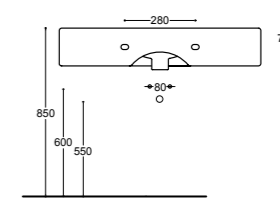

kg 1 **Sifone**
Siphon
Sifón
Siphon
Сифон
31056 € 129,00

80

80x50

Foro sul piano d'appoggio
Hole on the top
Agujero en el plano de apoyo
Bohrung auf der Auflageplatte
Отверстие на столешнице

CHEREL

Lavabo monoforo con troppopieno
One tap hole basin with overflow
Lavabo para monomando con rebosadero
Waschbecken mit Armaturenloch mit Überlauf
Раковина с одним отверстием под смеситель, с переливом