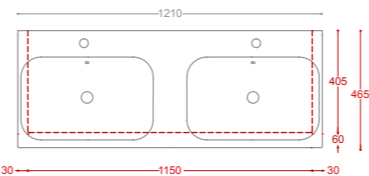

Dima per incasso lavabo
Template for washbasin
Banco de prueba para encastre lavabo
Schablone für Einbauwaschbecken
Шаблон для встраиваемой раковины