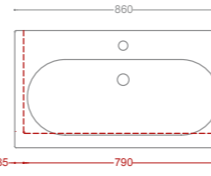

kg 1	Sifone Siphon Sifón Siphon Сифон 31056	€ 129,00
------	---	----------

86

86x46

Dima per incasso lavabo
Template for washbasin
Banco de prueba para encastre lavabo
Schablone für Einbauwaschbecken
Шаблон для встраиваемой раковины