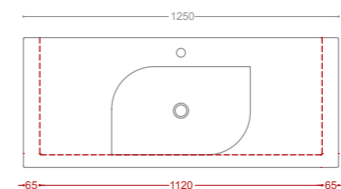

Dima per incasso lavabo
Template for washbasin
Banco de prueba para encastrar lavabo
Schablone für Einbauwaschbecken
Шаблон для встраиваемой раковины

PLAY

Lavabo monoforo con troppopieno
One tap hole basin with overflow
Lavabo para monomando con rebosadero
Waschbecken mit Armaturenloch mit Überlauf
Раковина с одним отверстием под смеситель, с переливом

30108 white € 470,00

ARTICOLI SUPPLEMENTARI
ADDITIONAL ITEMS
ARTICULOS ADICIONALES
ZUSÄTZLICHE ARTIKEL
ДОПОЛНИТЕЛЬНЫЕ ЭЛЕМЕНТЫ

kg 0,1 **Fissaggi per lavabo**
Fixings for washbasin
Anclajes para lavabo
Befestigung für Waschbecken
Крепления для раковины
30020 € 4,50

kg 1 **Sifone**
Siphon
Sifón
Siphon
Сифон
31056 € 129,00