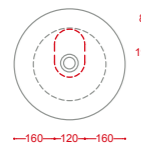

Foro sul piano d'appoggio
Hole on the top
Agujero en el plano de apoyo
Bohrung auf der Auflageplatte
Отверстие на столешнице

ON

Lavabo monoforo con troppopieno
One tap hole basin with overflow
Lavabo para monomando con rebosadero
Waschbecken mit Armaturenloch mit Überlauf
Раковина с одним отверстием под смеситель, с переливом

31025 white € 150,00

ARTICOLI SUPPLEMENTARI
ADDITIONAL ITEMS
ARTICULOS ADICIONALES
ZUSÄTZLICHE ARTIKEL
ДОПОЛНИТЕЛЬНЫЕ ЭЛЕМЕНТЫ

Sifone
Siphon
Sifón
Siphon
Сифон
31056 € 129,00

44

44x44