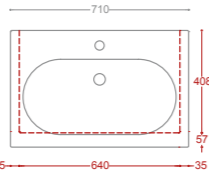

Dima per incasso lavabo
Template for washbasin
Banco de prueba para encastre lavabo
Schablone für Einbauwaschbecken
Шаблон для встраиваемой раковины

PINK

Lavabo monoforo con troppopieno
One tap hole basin with overflow
Lavabo para monomando con rebosadero
Waschbecken mit Armaturenloch mit Überlauf
Раковина с одним отверстием под смеситель, с переливом

40546 white	€ 290,00
40889 matt white	
40546 - MR white - matt red	
40546 - MB white - matt black	
40546 - MG white - matt grey	
40546 - GR white - glossy red	
40546 - GB white - glossy black	€ 580,00
40546 - GG white - glossy grey	
40546 - P white - platinum	€ 725,00

ARTICOLI SUPPLEMENTARI
ADDITIONAL ITEMS
ARTICULOS ADICIONALES
ZUSÄTZLICHE ARTIKEL
ДОПОЛНИТЕЛЬНЫЕ ЭЛЕМЕНТЫ

kg 0,1	Fissaggi per lavabo Fixings for washbasin Anclajes para lavabo Befestigung für Waschbecken Крепления для раковины 30020	€ 4,50

kg 1	Sifone Siphon Sifón Siphon Сифон 31056	€ 129,00