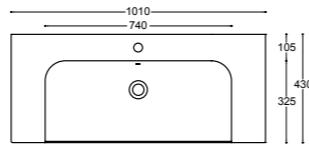

Sifone
Siphon
Sifón
Siphon
Сифон
31056 € 129,00

101

101x43

Dima per incasso lavabo
Template for washbasin
Banco de prueba para encastre lavabo
Schablone für Einbauwaschbecken
Шаблон для встраиваемой раковины