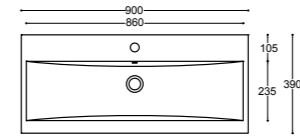

kg 1 Sifone
Siphon
Sifón
Siphon
Сифон
31056 € 129,00

90

90x39

Dima per incasso lavabo
Template for washbasin
Banco de prueba para encastre lavabo
Schablone für Einbauwaschbecken
Шаблон для встраиваемой раковины