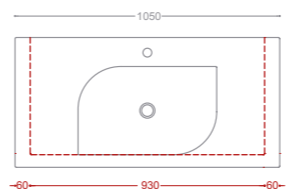

Dima per incasso lavabo
Template for washbasin
Banco de prueba para encastrar lavabo
Schablone für Einbauwaschbecken
Шаблон для встраиваемой раковины

PLAY

Lavabo monoforo con troppopieno
One tap hole basin with overflow
Lavabo para monomando con rebosadero
Waschbecken mit Armaturenloch mit Überlauf
Раковина с одним отверстием под смеситель, с переливом

30115 white € 390,00

ARTICOLI SUPPLEMENTARI
ADDITIONAL ITEMS
ARTICULOS ADICIONALES
ZUSÄTZLICHE ARTIKEL
ДОПОЛНИТЕЛЬНЫЕ ЭЛЕМЕНТЫ

kg 0,1 **Fissaggi per lavabo**
Fixings for washbasin
Anclajes para lavabo
Befestigung für Waschbecken
Крепления для раковины
30020 € 4,50

kg 1 **Sifone**
Siphon
Sifón
Siphon
Сифон
31056 € 129,00