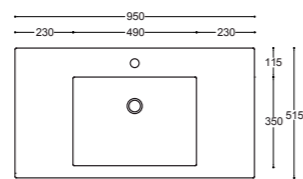

75

75x51

Dima per incasso lavabo
Template for washbasin
Banco de prueba para encastrar lavabo
Schablone für Einbauwaschbecken
Шаблон для встраиваемой раковины

KLOC

Lavabo monoforo con troppopieno
One tap hole basin with overflow
Lavabo para monomando con rebosadero
Waschbecken mit Armaturenloch mit Überlauf
Раковина с одним отверстием под смеситель, с переливом

30435 white € 280,00

ARTICOLI SUPPLEMENTARI
ADDITIONAL ITEMS
ARTICULOS ADICIONALES
ZUSÄTZLICHE ARTIKEL
ДОПОЛНИТЕЛЬНЫЕ ЭЛЕМЕНТЫ

kg 0,1 **Fissaggi per lavabo**
Fixings for washbasin
Anclajes para lavabo
Befestigung für Waschbecken
Крепления для раковины
30020 € 4,50

kg 1 **Sifone**
Siphon
Sifón
Siphon
Сифон
31056 € 129,00

95

95x51

Dima per incasso lavabo
Template for washbasin
Banco de prueba para encastrar lavabo
Schablone für Einbauwaschbecken
Шаблон для встраиваемой раковины

KLOC

Lavabo monoforo con troppopieno
One tap hole basin with overflow
Lavabo para monomando con rebosadero
Waschbecken mit Armaturenloch mit Überlauf
Раковина с одним отверстием под смеситель, с переливом

30547 white € 360,00

ARTICOLI SUPPLEMENTARI
ADDITIONAL ITEMS
ARTICULOS ADICIONALES
ZUSÄTZLICHE ARTIKEL
ДОПОЛНИТЕЛЬНЫЕ ЭЛЕМЕНТЫ

kg 0,1 **Fissaggi per lavabo**
Fixings for washbasin
Anclajes para lavabo
Befestigung für Waschbecken
Крепления для раковины
30020 € 4,50

kg 1 **Sifone**
Siphon
Sifón
Siphon
Сифон
31056 € 129,00

125

125x51

Dima per incasso lavabo
Template for washbasin
Banco de prueba para encastrar lavabo
Schablone für Einbauwaschbecken
Шаблон для встраиваемой раковины

KLOC

Lavabo doppia vasca - 2 fori con troppopieno
Double basin - 2 tap holes with overflow
Lavabo para monomando con rebosadero
Doppelwaschbecken - 2 Armaturenlöcher mit Überlauf
Двойная раковина, для 2-х смесителей, с переливом