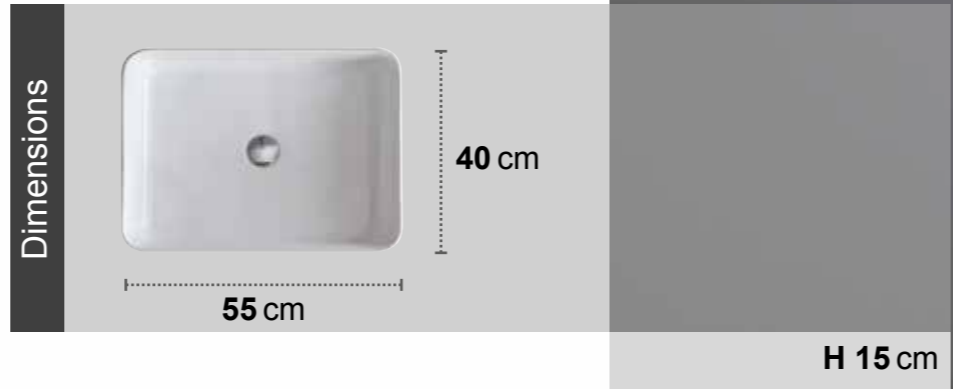

Dimensions

H 15 cm

Dimensions

H 15 cm

Dimensions

H 16 cm

ECLIPSE

Dimensions

H 35 cm

Dimensions

40 cm

40cm

H 15 cm

B - Colour Concept

Lavabi integrali

Slab basins - Lavabos integrales - Vollständige Waschbecken - Раковина-моноблок