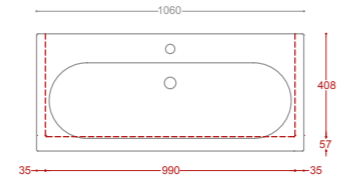

106

106x46

Dima per incasso lavabo
Template for washbasin
Banco de prueba para encastre lavabo
Schablone für Einbauwaschbecken
Шаблон для встраиваемой раковины

PINK

Lavabo monoforo con troppopieno
One tap hole basin with overflow
Lavabo para monomando con rebosadero
Waschbecken mit Armaturenloch mit Überlauf
Раковина с одним отверстием под смеситель, с переливом