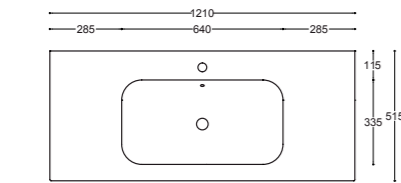

121

121x51

Dima per incasso lavabo
Template for washbasin
Banco de prueba para encastre lavabo
Schablone für Einbauwaschbecken
Шаблон для встраиваемой раковины

COVER SLIM

Lavabo monoforo con troppopieno
One tap hole basin with overflow
Lavabo para monomando con rebosadero
Waschbecken mit Armaturenloch mit Überlauf
Раковина с одним отверстием под смеситель, с переливом

40881 white	€ 878,00
40908 matt white	
40881 - MR white - matt red	
40881 - MB white - matt black	
40881 - MG white - matt grey	
40881 - GR white - glossy red	
40881 - GB white - glossy black	
40881 - GG white - glossy grey	
	€ 1.756,00
40881 - P white - platinum	€ 2.195,00

ARTICOLI SUPPLEMENTARI
ADDITIONAL ITEMS
ARTICULOS ADICIONALES
ZUSÄTZLICHE ARTIKEL
ДОПОЛНИТЕЛЬНЫЕ ЭЛЕМЕНТЫ

KG 0,1	Fissaggi per lavabo Fixings for washbasin Anclajes para lavabo Befestigung für Waschbecken Крепления для раковины 30020	€ 4,50

KG 1	Sifone Siphon Sifón Siphon Сифон 31056	€ 129,00

162
cover slim

121

121x51

Dima per incasso lavabo
Template for washbasin
Banco de prueba para encastre lavabo
Schablone für Einbauwaschbecken
Шаблон для встраиваемой раковины

COVER SLIM

Lavabo doppia vasca - 2 fori con troppopieno
Double basin - 2 tap holes with overflow
Lavabo doble seno - 2 agujeros con rebosadero
Doppelwaschbecken - 2 Armaturenlöcher mit Überlauf
Двойная раковина, для 2-х смесителей, с переливом

40882 white	€ 878,00
40909 matt white	
40882 - MR white - matt red	
40882 - MB white - matt black	
40882 - MG white - matt grey	
40882 - GR white - glossy red	
40882 - GB white - glossy black	
40882 - GG white - glossy grey	
	€ 1.756,00
40882 - P white - platinum	€ 2.195,00

ARTICOLI SUPPLEMENTARI
ADDITIONAL ITEMS
ARTICULOS ADICIONALES
ZUSÄTZLICHE ARTIKEL
ДОПОЛНИТЕЛЬНЫЕ ЭЛЕМЕНТЫ