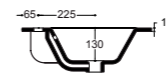

Dima per incasso lavabo
Template for washbasin
Banco de prueba para encastrar lavabo
Schablone für Einbauwaschbecken
Шаблон для встраиваемой раковины