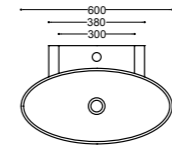

kg 1 **Sifone**
Siphon
Sifón
Siphon
Сифон
31056 € 129,00

60

60x39

Foro sul piano d'appoggio
Hole on the top
Agujero en el plano de apoyo
Bohrung auf der Auflageplatte
Отверстие на столешнице

PRADO

Lavabo monoforo con troppopieno
One tap hole basin with overflow
Lavabo para monomando con rebosadero
Waschbecken mit Armaturenloch mit Überlauf
Раковина с одним отверстием под смеситель, с переливом