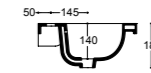

100

100x39

Dima per incasso lavabo
Template for washbasin
Banco de prueba para encastre lavabo
Schablone für Einbauwaschbecken
Шаблон для встраиваемой раковины