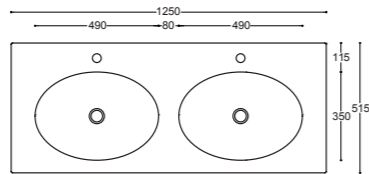

kg 1 **Sifone**
 Siphon
 Sifón
 Siphon
 Сифон
 31056 € 129,00

125

125x51

Dima per incasso lavabo
 Template for washbasin
 Banco de prueba para encastre lavabo
 Schablone für Einbauwaschbecken
 Шаблон для встраиваемой раковины