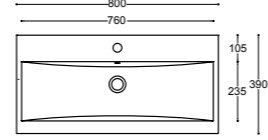

kg 1 Sifone
Siphon
Sifón
Siphon
Сифон
31056 € 129,00

80

80x39

Dima per incasso lavabo
Template for washbasin
Banco de prueba para encastre lavabo
Schablone für Einbauwaschbecken
Шаблон для встраиваемой раковины