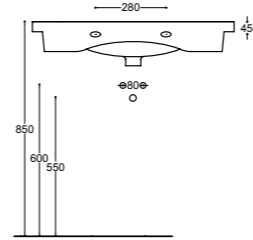

kg 1 Sifone
Siphon
Sifón
Siphon
Сифон
31056 € 129,00

80

80x39

Dima per incasso lavabo
Template for washbasin
Banco de prueba para encastre lavabo
Schablone für Einbauwaschbecken
Шаблон для встраиваемой раковины