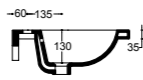

106

106x46

Dima per incasso lavabo
Template for washbasin
Banco de prueba para encastre lavabo
Schablone für Einbauwaschbecken
Шаблон для встраиваемой раковины