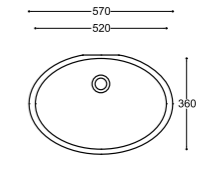

ENJOY

Lavabo sottopiano senza troppopieno
Under - counter washbasin without overflow
Lavabo bajo encimera sin rebosadero
Waschbecken Untersatz ohne Überlauf
Встраиваемая раковина под столешницей, без перелива

30072 white € 180,00

ARTICOLI SUPPLEMENTARI
ADDITIONAL ITEMS
ARTICULOS ADICIONALES
ZUSÄTZLICHE ARTIKEL
ДОПОЛНИТЕЛЬНЫЕ ЭЛЕМЕНТЫ

Sifone
Siphon
Sifón
Siphon
Сифон
31056 € 129,00

57

57x40