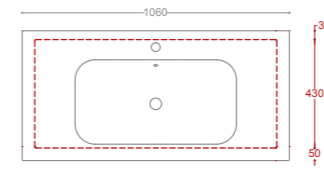

**COVER SLIM**

Lavabo monoforo con troppopieno
One tap hole basin with overflow
Lavabo para monomando con rebosadero
Waschbecken mit Armaturenloch mit Überlauf
Раковина с одним отверстием под смеситель, с переливом