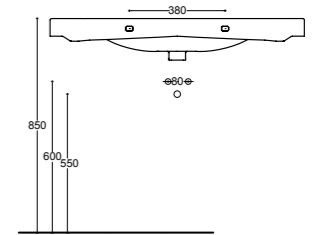

Sifone
Siphon
Sifón
Siphon
Сифон
31056 € 129,00

101

101x46

Dima per incasso lavabo
Template for washbasin
Banco de prueba para encastre lavabo
Schablone für Einbauwaschbecken
Шаблон для встраиваемой раковины