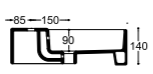

kg 1 **Sifone**
Siphon
Sifón
Siphon
Сифон
31056 € 129,00

46

46x46

Foro sul piano d'appoggio
Hole on the top
Agujero en el plano de apoyo
Bohrung auf der Auflageplatte
Отверстие на столешнице

ROY

Lavabo monoforo con troppopieno
One tap hole basin with overflow
Lavabo para monomando con rebosadero
Waschbecken mit Armaturenloch mit Überlauf
Раковина с одним отверстием под смеситель, с переливом