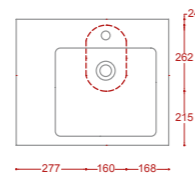

Foro sul piano d'appoggio
Hole on the top
Agujero en el plano de apoyo
Bohrung auf der Auflageplatte
Отверстие на столешнице

KATO

Lavabo monoforo con troppopieno
One tap hole basin with overflow
Lavabo para monomando con rebosadero
Waschbecken mit Armaturenloch mit Überlauf
Раковина с одним отверстием под смеситель, с переливом

31029 white € 250,00

ARTICOLI SUPPLEMENTARI ADDITIONAL ITEMS ARTICULOS ADICIONALES ZUSÄTZLICHE ARTIKEL ДОПОЛНИТЕЛЬНЫЕ ЭЛЕМЕНТЫ

kg 0,1 Fissaggi per lavabo
Fixings for washbasin
Anclajes para lavabo
Befestigung für Waschbecken
Крепления для раковины
30020 € 4,50

kg 1 Sifone
Siphon
Sifón
Siphon
Сифон
31056 € 129,00

70

70x50