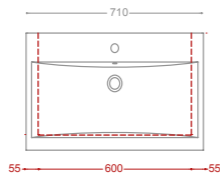

Sifone
Siphon
Sifón
Siphon
Сифон
31056 € 129,00

71

71x46

Dima per incasso lavabo
Template for washbasin
Banco de prueba para encastre lavabo
Schablone für Einbauwaschbecken
Шаблон для встраиваемой раковины