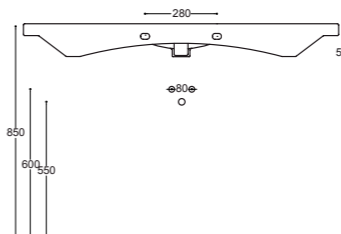

75

75x51

Dima per incasso lavabo
Template for washbasin
Banco de prueba para encastrar lavabo
Schablone für Einbauwaschbecken
Шаблон для встраиваемой раковины

KLOC

Lavabo monoforo con troppopieno
One tap hole basin with overflow
Lavabo para monomando con rebosadero
Waschbecken mit Armaturenloch mit Überlauf
Раковина с одним отверстием под смеситель, с переливом

30435 white € 280,00

ARTICOLI SUPPLEMENTARI
ADDITIONAL ITEMS
ARTICULOS ADICIONALES
ZUSÄTZLICHE ARTIKEL
ДОПОЛНИТЕЛЬНЫЕ ЭЛЕМЕНТЫ

kg 0,1 **Fissaggi per lavabo**
Fixings for washbasin
Anclajes para lavabo
Befestigung für Waschbecken
Крепления для раковины
30020 € 4,50

kg 1 **Sifone**
Siphon
Sifón
Siphon
Сифон
31056 € 129,00

95

95x51

Dima per incasso lavabo
Template for washbasin
Banco de prueba para encastrar lavabo
Schablone für Einbauwaschbecken
Шаблон для встраиваемой раковины

KLOC

Lavabo monoforo con troppopieno
One tap hole basin with overflow
Lavabo para monomando con rebosadero
Waschbecken mit Armaturenloch mit Überlauf
Раковина с одним отверстием под смеситель, с переливом

30547 white € 360,00

ARTICOLI SUPPLEMENTARI
ADDITIONAL ITEMS
ARTICULOS ADICIONALES
ZUSÄTZLICHE ARTIKEL
ДОПОЛНИТЕЛЬНЫЕ ЭЛЕМЕНТЫ

kg 0,1 **Fissaggi per lavabo**
Fixings for washbasin
Anclajes para lavabo
Befestigung für Waschbecken
Крепления для раковины
30020 € 4,50

kg 1 **Sifone**
Siphon
Sifón
Siphon
Сифон
31056 € 129,00

125

125x51

Dima per incasso lavabo
Template for washbasin
Banco de prueba para encastrar lavabo
Schablone für Einbauwaschbecken
Шаблон для встраиваемой раковины

KLOC

Lavabo doppia vasca - 2 fori con troppopieno
Double basin - 2 tap holes with overflow
Lavabo para monomando con rebosadero
Doppelwaschbecken - 2 Armaturenlöcher mit Überlauf
Двойная раковина, для 2-х смесителей, с переливом