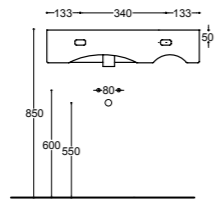

50

50x50

Foro sul piano d'appoggio
Hole on the top
Agujero en el plano de apoyo
Bohrung auf der Auflageplatte
Отверстие на столешнице

JAZZ

Lavabo monoforo con troppopieno
One tap hole basin with overflow
Lavabo para monomando con rebosadero
Waschbecken mit Armaturenloch mit Überlauf
Раковина с одним отверстием под смеситель, с переливом

31031 white € 198,00

ARTICOLI SUPPLEMENTARI ADDITIONAL ITEMS ARTICULOS ADICIONALES ZUSÄTZLICHE ARTIKEL ДОПОЛНИТЕЛЬНЫЕ ЭЛЕМЕНТЫ

kg 0,1 Fissaggi per lavabo
Fixings for washbasin
Anclajes para lavabo
Befestigung für Waschbecken
Крепления для раковины
30020 € 4,50

kg 1 Sifone
Siphon
Sifón
Siphon
Сифон
31056 € 129,00

60

60x50

Foro sul piano d'appoggio
Hole on the top
Agujero en el plano de apoyo
Bohrung auf der Auflageplatte
Отверстие на столешнице

KATO

Lavabo monoforo con troppopieno
One tap hole basin with overflow
Lavabo para monomando con rebosadero
Waschbecken mit Armaturenloch mit Überlauf
Раковина с одним отверстием под смеситель, с переливом

31029 white € 250,00

ARTICOLI SUPPLEMENTARI ADDITIONAL ITEMS ARTICULOS ADICIONALES ZUSÄTZLICHE ARTIKEL ДОПОЛНИТЕЛЬНЫЕ ЭЛЕМЕНТЫ

kg 0,1 Fissaggi per lavabo
Fixings for washbasin
Anclajes para lavabo
Befestigung für Waschbecken
Крепления для раковины
30020 € 4,50

kg 1 Sifone
Siphon
Sifón
Siphon
Сифон
31056 € 129,00

70

70x50

Foro sul piano d'appoggio
Hole on the top
Agujero en el plano de apoyo
Bohrung auf der Auflageplatte
Отверстие на столешнице

NAKO

Lavabo monoforo con troppopieno
One tap hole basin with overflow
Lavabo para monomando con rebosadero
Waschbecken mit Armaturenloch mit Überlauf
Раковина с одним отверстием под смеситель, с переливом

31028 white € 328,00