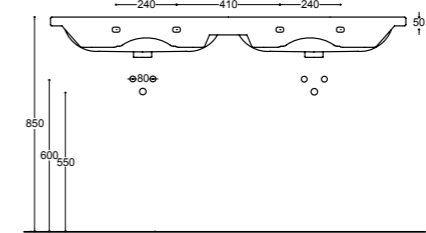

101

101x46

Dima per incasso lavabo
Template for washbasin
Banco de prueba para encastre lavabo
Schablone für Einbauwaschbecken
Шаблон для встраиваемой раковины

PINK

Lavabo monoforo con troppopieno
One tap hole basin with overflow
Lavabo para monomando con rebosadero
Waschbecken mit Armaturenloch mit Überlauf
Раковина с одним отверстием под смеситель, с переливом

- 40549 white **€ 410,00**
- 40892 matt white
- 40549 - MR white - matt red
- 40549 - MB white - matt black
- 40549 - MG white - matt grey
- 40549 - GR white - glossy red
- 40549 - GB white - glossy black
- 40549 - GG white - glossy grey **€ 820,00**
- 40549 - P white - platinum **€ 1025,00**

ARTICOLI SUPPLEMENTARI
ADDITIONAL ITEMS
ARTÍCULOS ADICIONALES
ZUSÄTZLICHE ARTIKEL
ДОПОЛНИТЕЛЬНЫЕ ЭЛЕМЕНТЫ

- **KG 0,1** Fissaggi per lavabo
  Fixings for washbasin
  Anclajes para lavabo
  Befestigung für Waschbecken
  Крепления для раковины
  30020 **€ 4,50**
- **KG 1** Sifone
  Siphon
  Sifón
  Siphon
  Сифон
  31056 **€ 129,00**

106

106x46

Dima per incasso lavabo
Template for washbasin
Banco de prueba para encastre lavabo
Schablone für Einbauwaschbecken
Шаблон для встраиваемой раковины

PINK

Lavabo monoforo con troppopieno
One tap hole basin with overflow
Lavabo para monomando con rebosadero
Waschbecken mit Armaturenloch mit Überlauf
Раковина с одним отверстием под смеситель, с переливом

- 40874 white **€ 445,00**
- 40994 matt white
- 40874 - MR white - matt red
- 40874 - MB white - matt black
- 40874 - MG white - matt grey
- 40874 - GR white - glossy red
- 40874 - GB white - glossy black
- 40874 - GG white - glossy grey **€ 890,00**
- 40874 - P white - platinum **€ 1125,00**

ARTICOLI SUPPLEMENTARI
ADDITIONAL ITEMS
ARTÍCULOS ADICIONALES
ZUSÄTZLICHE ARTIKEL
ДОПОЛНИТЕЛЬНЫЕ ЭЛЕМЕНТЫ