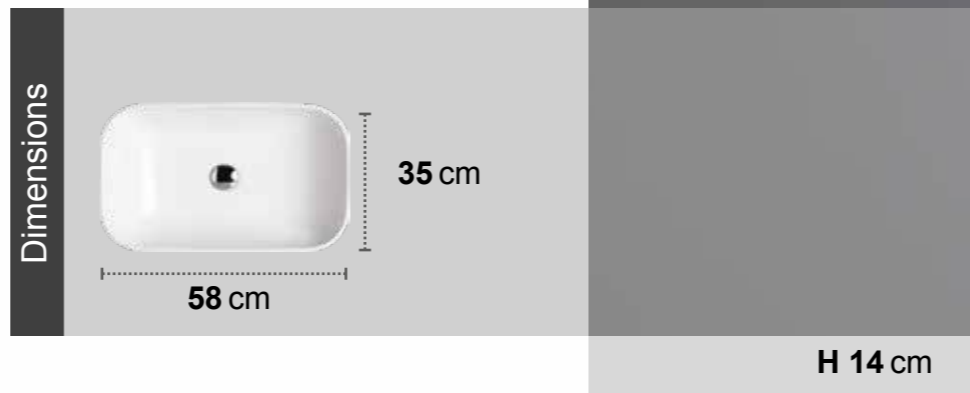

Prezzi e specifiche tecniche su richiesta - Prices and technical data on demand - Precios y fichas técnicas bajo pedido

- Installazione:**
Installation:
Instalación:
Installation:
Установка:
-  **Sospeso**
Wall hung
Suspendido
Wandhängend
Подвесной
 -  **Appoggio**
Sit on top
Apoyo
Aufsatz
Откиркаящаяся на столешницу
 -  **Sottopiano**
Under-counter
Bajo encimera
Untersatz
Под столешницей
 -  **Semincasso**
Semi recessed
Semincastre
Halbeinbau
Полу-встраиваемая
 -  **Su mobile**
Cabinet basin
Con mueble
Auf Unterbauten
Мебельная раковина
 -  **Freestanding**
Freestanding
Freestanding
Freestanding
Свободностоящая

Dimensions

H 15 cm

Dimensions

H 15 cm

Dimensions

H 16 cm

ECLIPSE

Dimensions

H 35 cm

Dimensions

40 cm

40cm

H 15 cm

B - Colour Concept

Lavabi integrali

Slab basins - Lavabos integrales - Vollständige Waschbecken - Раковина-моноблок