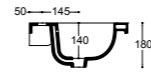

70

70x39

Dima per incasso lavabo
Template for washbasin
Banco de prueba para encastre lavabo
Schablone für Einbauwaschbecken
Шаблон для встраиваемой раковины