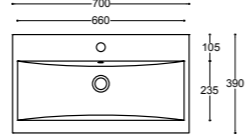

50

50x39

Dima per incasso lavabo
Template for washbasin
Banco de prueba para encastre lavabo
Schablone für Einbauwaschbecken
Шаблон для встраиваемой раковины

CLEVER

Lavabo monoforo con troppopieno
One tap hole basin with overflow
Lavabo para monomando con rebosadero
Waschbecken mit Armaturenloch mit Überlauf
Раковина с одним отверстием под смеситель, с переливом

30382 white € 156,00

ARTICOLI SUPPLEMENTARI ADDITIONAL ITEMS ARTICULOS ADICIONALES ZUSÄTZLICHE ARTIKEL ДОПОЛНИТЕЛЬНЫЕ ЭЛЕМЕНТЫ

kg 0,1 Fissaggi per lavabo
Fixings for washbasin
Anclajes para lavabo
Befestigung für Waschbecken
Крепления для раковины
30020 € 4,50

kg 1 Sifone
Siphon
Sifón
Siphon
Сифон
31056 € 129,00

60

60x39

Dima per incasso lavabo
Template for washbasin
Banco de prueba para encastre lavabo
Schablone für Einbauwaschbecken
Шаблон для встраиваемой раковины

CLEVER

Lavabo monoforo con troppopieno
One tap hole basin with overflow
Lavabo para monomando con rebosadero
Waschbecken mit Armaturenloch mit Überlauf
Раковина с одним отверстием под смеситель, с переливом

30383 white € 187,00

ARTICOLI SUPPLEMENTARI ADDITIONAL ITEMS ARTICULOS ADICIONALES ZUSÄTZLICHE ARTIKEL ДОПОЛНИТЕЛЬНЫЕ ЭЛЕМЕНТЫ

kg 0,1 Fissaggi per lavabo
Fixings for washbasin
Anclajes para lavabo
Befestigung für Waschbecken
Крепления для раковины
30020 € 4,50

kg 1 Sifone
Siphon
Sifón
Siphon
Сифон
31056 € 129,00

70

70x39

Dima per incasso lavabo
Template for washbasin
Banco de prueba para encastre lavabo
Schablone für Einbauwaschbecken
Шаблон для встраиваемой раковины

CLEVER

Lavabo monoforo con troppopieno
One tap hole basin with overflow
Lavabo para monomando con rebosadero
Waschbecken mit Armaturenloch mit Überlauf
Раковина с одним отверстием под смеситель, с переливом

30384 white € 254,00