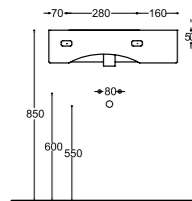

50

50x50

Foro sul piano d'appoggio
Hole on the top
Agujero en el plano de apoyo
Bohrung auf der Auflageplatte
Отверстие на столешнице

JAZZ

Lavabo monoforo con troppopieno
One tap hole basin with overflow
Lavabo para monomando con rebosadero
Waschbecken mit Armaturenloch mit Überlauf
Раковина с одним отверстием под смеситель, с переливом

31031 white € 198,00

ARTICOLI SUPPLEMENTARI ADDITIONAL ITEMS ARTICULOS ADICIONALES ZUSÄTZLICHE ARTIKEL ДОПОЛНИТЕЛЬНЫЕ ЭЛЕМЕНТЫ

kg 0,1 Fissaggi per lavabo
Fixings for washbasin
Anclajes para lavabo
Befestigung für Waschbecken
Крепления для раковины
30020 € 4,50

kg 1 Sifone
Siphon
Sifón
Siphon
Сифон
31056 € 129,00

60

60x50

Foro sul piano d'appoggio
Hole on the top
Agujero en el plano de apoyo
Bohrung auf der Auflageplatte
Отверстие на столешнице

KATO

Lavabo monoforo con troppopieno
One tap hole basin with overflow
Lavabo para monomando con rebosadero
Waschbecken mit Armaturenloch mit Überlauf
Раковина с одним отверстием под смеситель, с переливом

31029 white € 250,00

ARTICOLI SUPPLEMENTARI ADDITIONAL ITEMS ARTICULOS ADICIONALES ZUSÄTZLICHE ARTIKEL ДОПОЛНИТЕЛЬНЫЕ ЭЛЕМЕНТЫ

kg 0,1 Fissaggi per lavabo
Fixings for washbasin
Anclajes para lavabo
Befestigung für Waschbecken
Крепления для раковины
30020 € 4,50

kg 1 Sifone
Siphon
Sifón
Siphon
Сифон
31056 € 129,00

70

70x50

Foro sul piano d'appoggio
Hole on the top
Agujero en el plano de apoyo
Bohrung auf der Auflageplatte
Отверстие на столешнице

NAKO

Lavabo monoforo con troppopieno
One tap hole basin with overflow
Lavabo para monomando con rebosadero
Waschbecken mit Armaturenloch mit Überlauf
Раковина с одним отверстием под смеситель, с переливом

31028 white € 328,00