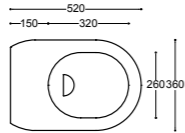

Bidet monoforo con troppopieno
One tap hole bidet with overflow
Bidé para monomando con rebosadero
Bidet mit Armaturenloch mit Überlauf
Биде с одним отверстием под смеситель,
с переливом

40372 white	€ 340,00
40387 black	€ 510,00

40935 matt white	
40372 - MR white - matt red	
40372 - MB white - matt black	
40372 - MG white - matt grey	
40372 - GR white - glossy red	
40372 - GB white - glossy black	
40372 - GG white - glossy grey	
€ 680,00	
40372 - P white - platinum	
€ 850,00	

ARTICOLI SUPPLEMENTARI
ADDITIONAL ITEMS
ARTICULOS ADICIONALES
ZUSÄTZLICHE ARTIKEL
ДОПОЛНИТЕЛЬНЫЕ ЭЛЕМЕНТЫ

^{KG} ^{0,1} **Staffa di fissaggio in plastica vaso e bidet**
Plastic bracket for WC - bidet
Estribo en plastico para inodoro - bidé
Befestigungsbügel aus Kunststoff für WCs und Bidets
Пластиковые крепления для унитаза или биде

40290	€ 4,50

52

52x36 ^{KG} 24

WC scarico pavimento - parete
WC floor - wall trap
Inodoro para tanque salida V/H
WC Boden- Wandabfluss
Унитаз с выпуском пол - стена

40374 white	€ 340,00
40386 black	€ 510,00

40934 matt white	
40374 - MR white - matt red	
40374 - MB white - matt black	
40374 - MG white - matt grey	
40374 - GR white - glossy red	
40374 - GB white - glossy black	
40374 - GG white - glossy grey	
€ 680,00	
40374 - P white - platinum	
€ 850,00	

ARTICOLI SUPPLEMENTARI
ADDITIONAL ITEMS
ARTICULOS ADICIONALES
ZUSÄTZLICHE ARTIKEL
ДОПОЛНИТЕЛЬНЫЕ ЭЛЕМЕНТЫ

^{KG} ⁵ **Coprivaso in resina termoindurente**
Thermosetting resin seat cover
Asiento de resina termoindurente
Toilettensitzabdeckung aus Thermodor
Крышка-сиденье из термопластика

40376 white	€ 94,00
40384 black	€ 141,00

^{KG} ³ **Coprivaso frizionato in resina termoindurente**
Thermosetting resin soft close seat cover
Asiento amortiguado de resina termoindurente
Toilettensitzabdeckung mit Absenktion aus Thermodor
Крышка-сиденье из термопластика,
с механизмом плавного опускания

40377 white	€ 220,00
40385 black	€ 340,00

^{KG} ^{0,1} **Staffa di fissaggio in plastica vaso e bidet**
Plastic bracket for WC - bidet
Estribo en plastico para inodoro - bidé
Befestigungsbügel aus Kunststoff für WCs und Bidets
Пластиковые крепления для унитаза или биде

40290	€ 4,50

^{KG} ^{0,5} **Curva tecnica**
Pipe fitting
Codo
Abflussbogen
Патрубок для унитаза

030070	€ 22,00

60

60x36 ^{KG} 31