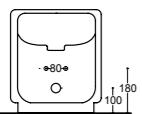

Bidet monoforo con troppopieno

One tap hole bidet with overflow
Bidé para monomando con rebosadero
Bidet mit Armaturenloch mit Überlauf
Биде с одним отверстием под смеситель, с переливом

40035 white **€ 390,00**

40941 matt white
40035 - MR white - matt red
40035 - MB white - matt black
40035 - MG white - matt grey
40035 - GR white - glossy red
40035 - GB white - glossy black
40035 - GG white - glossy grey

40035 - P white - platinum **€ 780,00**

40035 - P white - platinum **€ 975,00**

ARTICOLI SUPPLEMENTARI

ADDITIONAL ITEMS
ARTÍCULOS ADICIONALES
ZUSÄTZLICHE ARTIKEL
ДОПОЛНИТЕЛЬНЫЕ ЭЛЕМЕНТЫ

KG 0,1 Staffa di fissaggio in plastica vaso e bidet

Plastic bracket for WC - bidet
Estribo en plastico para inodoro - bidé
Befestigungsbügel aus Kunststoff für WCs und Bidets
Пластиковые крепления для унитаза или биде

40290 **€ 4,50**

53

53x37 KG 32