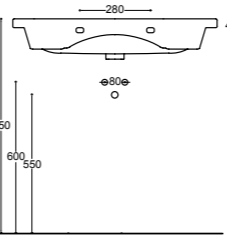

61

61x46

Dima per incasso lavabo
Template for washbasin
Banco de prueba para encastre lavabo
Schablone für Einbauwaschbecken
Шаблон для встраиваемой раковины

PINK

Lavabo monoforo con troppopieno
One tap hole basin with overflow
Lavabo para monomando con rebosadero
Waschbecken mit Armaturenloch mit Überlauf
Раковина с одним отверстием под смеситель, с переливом

40920 white	€ 260,00
40921 matt white	
40920 - MR white - matt red	
40920 - MB white - matt black	
40920 - MG white - matt grey	
40920 - GR white - glossy red	
40920 - GB white - glossy black	€ 520,00
40920 - GG white - glossy grey	
40920 - P white - platinum	€ 650,00

ARTICOLI SUPPLEMENTARI
ADDITIONAL ITEMS
ARTICULOS ADICIONALES
ZUSÄTZLICHE ARTIKEL
ДОПОЛНИТЕЛЬНЫЕ ЭЛЕМЕНТЫ

kg 0,1	Fissaggi per lavabo Fixings for washbasin Anclajes para lavabo Befestigung für Waschbecken Крепления для раковины 30020	€ 4,50

kg 1	Sifone Siphon Sifón Siphon Сифон 31056	€ 129,00

71

71x46

Dima per incasso lavabo
Template for washbasin
Banco de prueba para encastre lavabo
Schablone für Einbauwaschbecken
Шаблон для встраиваемой раковины

PINK

Lavabo monoforo con troppopieno
One tap hole basin with overflow
Lavabo para monomando con rebosadero
Waschbecken mit Armaturenloch mit Überlauf
Раковина с одним отверстием под смеситель, с переливом

40546 white	€ 290,00
40889 matt white	
40546 - MR white - matt red	
40546 - MB white - matt black	
40546 - MG white - matt grey	
40546 - GR white - glossy red	
40546 - GB white - glossy black	€ 580,00
40546 - GG white - glossy grey	
40546 - P white - platinum	€ 725,00

ARTICOLI SUPPLEMENTARI
ADDITIONAL ITEMS
ARTICULOS ADICIONALES
ZUSÄTZLICHE ARTIKEL
ДОПОЛНИТЕЛЬНЫЕ ЭЛЕМЕНТЫ

kg 0,1	Fissaggi per lavabo Fixings for washbasin Anclajes para lavabo Befestigung für Waschbecken Крепления для раковины 30020	€ 4,50