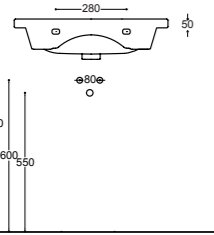

Freestanding
 Freestanding
 Freestanding
 Freestanding
 Свободстоящая

Freestanding
 Freestanding
 Freestanding
 Freestanding
 Свободстоящая

163
cover slim

61

61x46

Dima per incasso lavabo
Template for washbasin
Banco de prueba para encastre lavabo
Schablone für Einbauwaschbecken
Шаблон для встраиваемой раковины