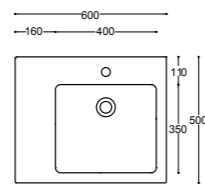

50

50x50

Foro sul piano d'appoggio
Hole on the top
Agujero en el plano de apoyo
Bohrung auf der Auflageplatte
Отверстие на столешнице

JAZZ

Lavabo monoforo con troppopieno
One tap hole basin with overflow
Lavabo para monomando con rebosadero
Waschbecken mit Armaturenloch mit Überlauf
Раковина с одним отверстием под смеситель, с переливом

31031 white € 198,00

ARTICOLI SUPPLEMENTARI ADDITIONAL ITEMS ARTICULOS ADICIONALES ZUSÄTZLICHE ARTIKEL ДОПОЛНИТЕЛЬНЫЕ ЭЛЕМЕНТЫ

kg 0,1 Fissaggi per lavabo
Fixings for washbasin
Anclajes para lavabo
Befestigung für Waschbecken
Крепления для раковины
30020 € 4,50

kg 1 Sifone
Siphon
Sifón
Siphon
Сифон
31056 € 129,00

60

60x50

Foro sul piano d'appoggio
Hole on the top
Agujero en el plano de apoyo
Bohrung auf der Auflageplatte
Отверстие на столешнице

KATO

Lavabo monoforo con troppopieno
One tap hole basin with overflow
Lavabo para monomando con rebosadero
Waschbecken mit Armaturenloch mit Überlauf
Раковина с одним отверстием под смеситель, с переливом

31029 white € 250,00

ARTICOLI SUPPLEMENTARI ADDITIONAL ITEMS ARTICULOS ADICIONALES ZUSÄTZLICHE ARTIKEL ДОПОЛНИТЕЛЬНЫЕ ЭЛЕМЕНТЫ

kg 0,1 Fissaggi per lavabo
Fixings for washbasin
Anclajes para lavabo
Befestigung für Waschbecken
Крепления для раковины
30020 € 4,50

kg 1 Sifone
Siphon
Sifón
Siphon
Сифон
31056 € 129,00

70

70x50

Foro sul piano d'appoggio
Hole on the top
Agujero en el plano de apoyo
Bohrung auf der Auflageplatte
Отверстие на столешнице

NAKO

Lavabo monoforo con troppopieno
One tap hole basin with overflow
Lavabo para monomando con rebosadero
Waschbecken mit Armaturenloch mit Überlauf
Раковина с одним отверстием под смеситель, с переливом

31028 white € 328,00