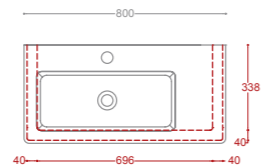

kg 1	Sifone Siphon Sifón Siphon Сифон 31056	€ 129,00
------	--	----------

80

80X39

Dima per incasso lavabo
Template for washbasin
Banco de prueba para encastre lavabo
Schablone für Einbauwaschbecken
Шаблон для встраиваемой раковины