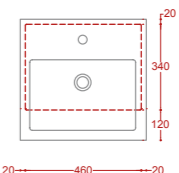

50

50x48

Dima per incasso lavabo
Template for washbasin
Banco de prueba para encastre lavabo
Schablone für Einbauwaschbecken
Шаблон для встраиваемой раковины

NIKE

Lavabo monoforo con troppopieno
One tap hole basin with overflow
Lavabo para monomando con rebosadero
Waschbecken mit Armaturenloch mit Überlauf
Раковина с одним отверстием под смеситель, с переливом