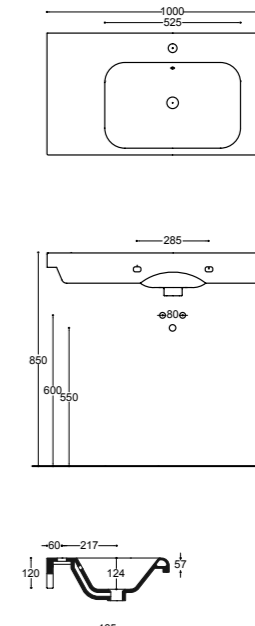

KG 0,1	Fissaggi per lavabo Fixings for washbasin Anclajes para lavabo Befestigung für Waschbecken Крепления для раковины 30020	€ 4,50
KG 1	Sifone Siphon Sifón Siphon Сифон 31056	€ 129,00

100

100x48

Dima per incasso lavabo
 Template for washbasin
 Banco de prueba para encastre lavabo
 Schablone für Einbauwaschbecken
 Шаблон для встраиваемой раковины