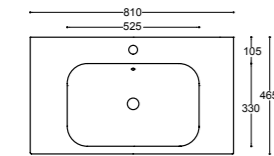

81

81x46

Dima per incasso lavabo
Template for washbasin
Banco de prueba para encastre lavabo
Schablone für Einbauwaschbecken
Шаблон для встраиваемой раковины

COVER PLAIN

Lavabo monoforo con troppopieno
One tap hole basin with overflow
Lavabo para monomando con rebosadero
Waschbecken mit Armaturenloch mit Überlauf
Раковина с одним отверстием под смеситель, с переливом

40499 white	€ 330,00
40899 matt white	
40499 - MR white - matt red	
40499 - MB white - matt black	
40499 - MG white - matt grey	
40499 - GR white - glossy red	
40499 - GB white - glossy black	
40499 - GG white - glossy grey	
40499 - P white - platinum	€ 660,00
40499 - P white - platinum	€ 825,00

ARTICOLI SUPPLEMENTARI
ADDITIONAL ITEMS
ARTÍCULOS ADICIONALES
ZUSÄTZLICHE ARTIKEL
ДОПОЛНИТЕЛЬНЫЕ ЭЛЕМЕНТЫ

KG 0,1	Fissaggi per lavabo Fixings for washbasin Anclajes para lavabo Befestigung für Waschbecken Крепления для раковины 30020	€ 4,50

KG 1	Sifone Siphon Sifón Siphon Сифон 31056	€ 129,00

91

91x46

Dima per incasso lavabo
Template for washbasin
Banco de prueba para encastre lavabo
Schablone für Einbauwaschbecken
Шаблон для встраиваемой раковины

COVER PLAIN

Lavabo monoforo con troppopieno
One tap hole basin with overflow
Lavabo para monomando con rebosadero
Waschbecken mit Armaturenloch mit Überlauf
Раковина с одним отверстием под смеситель, с переливом

40513 white	€ 360,00
40900 matt white	
40513 - MR white - matt red	
40520 - MB white - matt black	
40513 - MG white - matt grey	
40520 - GR white - glossy red	
40513 - GB white - glossy black	
40513 - GG white - glossy grey	
40513 - P white - platinum	€ 720,00
40513 - P white - platinum	€ 900,00

ARTICOLI SUPPLEMENTARI
ADDITIONAL ITEMS
ARTÍCULOS ADICIONALES
ZUSÄTZLICHE ARTIKEL
ДОПОЛНИТЕЛЬНЫЕ ЭЛЕМЕНТЫ