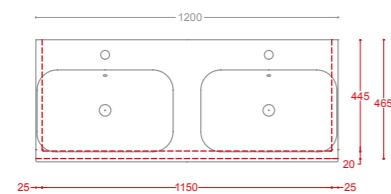

Dima per incasso lavabo
Template for washbasin
Banco de prueba para encastre lavabo
Schablone für Einbauwaschbecken
Шаблон для встраиваемой раковины

COVER CORNER

Lavabo doppia vasca - 2 fori con troppopieno
Double basin - 2 tap holes with overflow
Lavabo doble seno - 2 agujeros con rebosadero
Doppelwaschbecken - 2 Armaturenlöcher mit Überlauf
Двойная раковина, для 2-х смесителей, с переливом

40337 white € 580,00

40340 black
40338 yellow
40341 green
40339 cherry
40343 grey

€ 1044,00

40991 platinum € 1450,00

ARTICOLI SUPPLEMENTARI
ADDITIONAL ITEMS
ARTICULOS ADICIONALES
ZUSÄTZLICHE ARTIKEL
ДОПОЛНИТЕЛЬНЫЕ ЭЛЕМЕНТЫ

kg 0,1 **Fissaggi per lavabo**
Fixings for washbasin
Anclajes para lavabo
Befestigung für Waschbecken
Крепления для раковины
30020 € 4,50

kg 1 **Sifone**
Siphon
Sifón
Siphon
Сифон
31056 € 129,00

50

50x37