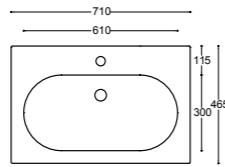

61

61x46

Dima per incasso lavabo
Template for washbasin
Banco de prueba para encastre lavabo
Schablone für Einbauwaschbecken
Шаблон для встраиваемой раковины

PINK

Lavabo monoforo con troppopieno
One tap hole basin with overflow
Lavabo para monomando con rebosadero
Waschbecken mit Armaturenloch mit Überlauf
Раковина с одним отверстием под смеситель, с переливом

40920 white	€ 260,00
40921 matt white	
40920 - MR white - matt red	
40920 - MB white - matt black	
40920 - MG white - matt grey	
40920 - GR white - glossy red	
40920 - GB white - glossy black	€ 520,00
40920 - GG white - glossy grey	
40920 - P white - platinum	€ 650,00

ARTICOLI SUPPLEMENTARI
ADDITIONAL ITEMS
ARTICULOS ADICIONALES
ZUSÄTZLICHE ARTIKEL
ДОПОЛНИТЕЛЬНЫЕ ЭЛЕМЕНТЫ

kg 0,1	Fissaggi per lavabo Fixings for washbasin Anclajes para lavabo Befestigung für Waschbecken Крепления для раковины 30020	€ 4,50

kg 1	Sifone Siphon Sifón Siphon Сифон 31056	€ 129,00

71

71x46

Dima per incasso lavabo
Template for washbasin
Banco de prueba para encastre lavabo
Schablone für Einbauwaschbecken
Шаблон для встраиваемой раковины

PINK

Lavabo monoforo con troppopieno
One tap hole basin with overflow
Lavabo para monomando con rebosadero
Waschbecken mit Armaturenloch mit Überlauf
Раковина с одним отверстием под смеситель, с переливом

40546 white	€ 290,00
40889 matt white	
40546 - MR white - matt red	
40546 - MB white - matt black	
40546 - MG white - matt grey	
40546 - GR white - glossy red	
40546 - GB white - glossy black	€ 580,00
40546 - GG white - glossy grey	
40546 - P white - platinum	€ 725,00

ARTICOLI SUPPLEMENTARI
ADDITIONAL ITEMS
ARTICULOS ADICIONALES
ZUSÄTZLICHE ARTIKEL
ДОПОЛНИТЕЛЬНЫЕ ЭЛЕМЕНТЫ

kg 0,1	Fissaggi per lavabo Fixings for washbasin Anclajes para lavabo Befestigung für Waschbecken Крепления для раковины 30020	€ 4,50