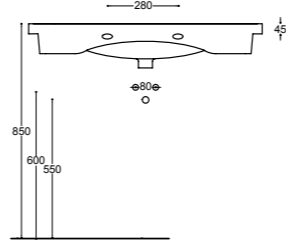

Sifone
Siphon
Sifón
Siphon
Сифон
31056 € 129,00

91

91x46

Dima per incasso lavabo
Template for washbasin
Banco de prueba para encastre lavabo
Schablone für Einbauwaschbecken
Шаблон для встраиваемой раковины