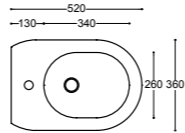

Bidet sospeso monoforo con troppopieno
Wall hung one tap hole bidet with overflow
Bidé suspendido para monomando con rebosadero
Wandhängendes Bidet mit Armaturenloch mit Überlauf
Подвесное биде с одним отверстием
под смеситель, с переливом

40373 white	€ 320,00
40394 black	€ 480,00

40937 matt white	
40373 - MR white - matt red	
40373 - MB white - matt black	
40373 - MG white - matt grey	
40373 - GR white - glossy red	
40373 - GB white - glossy black	
40373 - GG white - glossy grey	
€ 640,00	
40373 - P white - platinum	
€ 800,00	

ARTICOLI SUPPLEMENTARI
ADDITIONAL ITEMS
ARTICULOS ADICIONALES
ZUSÄTZLICHE ARTIKEL
ДОПОЛНИТЕЛЬНЫЕ ЭЛЕМЕНТЫ

^{KG} ⁵ **Staffa di fissaggio per vaso e bidet sospesi**
Bracket for wall hung WC - bidet
Estribo a "L" para inodoro - bidé suspendidos
Befestigungsbügel für wandhängende WCs und Bidets
Крепления для подвесного унитаза или биде

30019	€ 43,00

FISSAGGI CONSIGLIATI - Per un fissaggio rapido ed agevole (WC sospeso / Bidet sospeso)
RECOMMENDED FIXINGS - For a quick and easy fixing (Wall hung WC / Wall hung bidet)
ANCLAJES RECOMENDADOS - Para una fijación rápida y facilitada (Inodoro suspendido / Bidé suspendido)
EMPFOHLENE BEFESTIGUNGEN - Für eine schnelle und leichtere Befestigung (Wandhängendes WC / Wandhängendes Bidet)
РЕКОМЕНДУЕМЫЕ КРЕПЛЕНИЯ - Для быстрой и легкой фиксации (Подвесной унитаз / Подвесное биде)

^{KG} ^{0,3} **Kit di fissaggio rapido**
Quick fixing kit
Kit de montaje rápido
Schnellbefestigungsset
Набор для быстрой фиксации

40951	€ 38,00