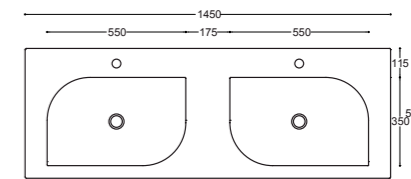

75

75x51

Dima per incasso lavabo
Template for washbasin
Banco de prueba para encastrar lavabo
Schablone für Einbauwaschbecken
Шаблон для встраиваемой раковины

KLOC

Lavabo monoforo con troppopieno
One tap hole basin with overflow
Lavabo para monomando con rebosadero
Waschbecken mit Armaturenloch mit Überlauf
Раковина с одним отверстием под смеситель, с переливом

30435 white € 280,00

ARTICOLI SUPPLEMENTARI
ADDITIONAL ITEMS
ARTICULOS ADICIONALES
ZUSÄTZLICHE ARTIKEL
ДОПОЛНИТЕЛЬНЫЕ ЭЛЕМЕНТЫ

kg 0,1 **Fissaggi per lavabo**
Fixings for washbasin
Anclajes para lavabo
Befestigung für Waschbecken
Крепления для раковины
30020 € 4,50

kg 1 **Sifone**
Siphon
Sifón
Siphon
Сифон
31056 € 129,00

95

95x51

Dima per incasso lavabo
Template for washbasin
Banco de prueba para encastrar lavabo
Schablone für Einbauwaschbecken
Шаблон для встраиваемой раковины

KLOC

Lavabo monoforo con troppopieno
One tap hole basin with overflow
Lavabo para monomando con rebosadero
Waschbecken mit Armaturenloch mit Überlauf
Раковина с одним отверстием под смеситель, с переливом

30547 white € 360,00

ARTICOLI SUPPLEMENTARI
ADDITIONAL ITEMS
ARTICULOS ADICIONALES
ZUSÄTZLICHE ARTIKEL
ДОПОЛНИТЕЛЬНЫЕ ЭЛЕМЕНТЫ

kg 0,1 **Fissaggi per lavabo**
Fixings for washbasin
Anclajes para lavabo
Befestigung für Waschbecken
Крепления для раковины
30020 € 4,50

kg 1 **Sifone**
Siphon
Sifón
Siphon
Сифон
31056 € 129,00

125

125x51

Dima per incasso lavabo
Template for washbasin
Banco de prueba para encastrar lavabo
Schablone für Einbauwaschbecken
Шаблон для встраиваемой раковины

KLOC

Lavabo doppia vasca - 2 fori con troppopieno
Double basin - 2 tap holes with overflow
Lavabo para monomando con rebosadero
Doppelwaschbecken - 2 Armaturenlöcher mit Überlauf
Двойная раковина, для 2-х смесителей, с переливом