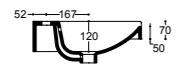

61

61x43

Dima per incasso lavabo
Template for washbasin
Banco de prueba para encastre lavabo
Schablone für Einbauwaschbecken
Шаблон для встраиваемой раковины

STILO

Lavabo monoforo con troppopieno
One tap hole basin with overflow
Lavabo para monomando con rebosadero
Waschbecken mit Armaturenloch mit Überlauf
Раковина с одним отверстием под смеситель, с переливом

40356 white € 340,00

ARTICOLI SUPPLEMENTARI ADDITIONAL ITEMS ARTICULOS ADICIONALES ZUSÄTZLICHE ARTIKEL ДОПОЛНИТЕЛЬНЫЕ ЭЛЕМЕНТЫ

Fissaggi per lavabo
Fixings for washbasin
Anclajes para lavabo
Befestigung für Waschbecken
Крепления для раковины
30020 € 4,50

Sifone
Siphon
Sifón
Siphon
Сифон
31056 € 129,00

81

81x43

Dima per incasso lavabo
Template for washbasin
Banco de prueba para encastre lavabo
Schablone für Einbauwaschbecken
Шаблон для встраиваемой раковины

STILO

Lavabo monoforo con troppopieno
One tap hole basin with overflow
Lavabo para monomando con rebosadero
Waschbecken mit Armaturenloch mit Überlauf
Раковина с одним отверстием под смеситель, с переливом

40357 white € 400,00

ARTICOLI SUPPLEMENTARI ADDITIONAL ITEMS ARTICULOS ADICIONALES ZUSÄTZLICHE ARTIKEL ДОПОЛНИТЕЛЬНЫЕ ЭЛЕМЕНТЫ

Fissaggi per lavabo
Fixings for washbasin
Anclajes para lavabo
Befestigung für Waschbecken
Крепления для раковины
30020 € 4,50

Sifone
Siphon
Sifón
Siphon
Сифон
31056 € 129,00

101

101x43

Dima per incasso lavabo
Template for washbasin
Banco de prueba para encastre lavabo
Schablone für Einbauwaschbecken
Шаблон для встраиваемой раковины

STILO

Lavabo monoforo con troppopieno
One tap hole basin with overflow
Lavabo para monomando con rebosadero
Waschbecken mit Armaturenloch mit Überlauf
Раковина с одним отверстием под смеситель, с переливом

40358 white € 450,00