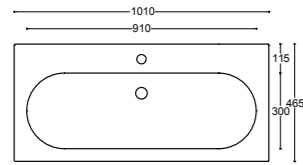

101

101x46

Dima per incasso lavabo
Template for washbasin
Banco de prueba para encastre lavabo
Schablone für Einbauwaschbecken
Шаблон для встраиваемой раковины

PINK

Lavabo monoforo con troppopieno
One tap hole basin with overflow
Lavabo para monomando con rebosadero
Waschbecken mit Armaturenloch mit Überlauf
Раковина с одним отверстием под смеситель, с переливом

- 40549 white **€ 410,00**
- 40892 matt white
- 40549 - MR white - matt red
- 40549 - MB white - matt black
- 40549 - MG white - matt grey
- 40549 - GR white - glossy red
- 40549 - GB white - glossy black
- 40549 - GG white - glossy grey **€ 820,00**
- 40549 - P white - platinum **€ 1025,00**

ARTICOLI SUPPLEMENTARI
ADDITIONAL ITEMS
ARTÍCULOS ADICIONALES
ZUSÄTZLICHE ARTIKEL
ДОПОЛНИТЕЛЬНЫЕ ЭЛЕМЕНТЫ

- **KG 0,1** Fissaggi per lavabo
  Fixings for washbasin
  Anclajes para lavabo
  Befestigung für Waschbecken
  Крепления для раковины
  30020 **€ 4,50**
- **KG 1** Sifone
  Siphon
  Sifón
  Siphon
  Сифон
  31056 **€ 129,00**

106

106x46

Dima per incasso lavabo
Template for washbasin
Banco de prueba para encastre lavabo
Schablone für Einbauwaschbecken
Шаблон для встраиваемой раковины

PINK

Lavabo monoforo con troppopieno
One tap hole basin with overflow
Lavabo para monomando con rebosadero
Waschbecken mit Armaturenloch mit Überlauf
Раковина с одним отверстием под смеситель, с переливом

- 40874 white **€ 445,00**
- 40994 matt white
- 40874 - MR white - matt red
- 40874 - MB white - matt black
- 40874 - MG white - matt grey
- 40874 - GR white - glossy red
- 40874 - GB white - glossy black
- 40874 - GG white - glossy grey **€ 890,00**
- 40874 - P white - platinum **€ 1125,00**

ARTICOLI SUPPLEMENTARI
ADDITIONAL ITEMS
ARTÍCULOS ADICIONALES
ZUSÄTZLICHE ARTIKEL
ДОПОЛНИТЕЛЬНЫЕ ЭЛЕМЕНТЫ