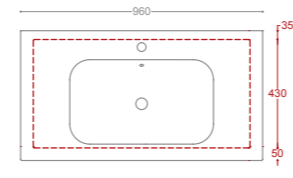

**COVER SLIM**

Lavabo monoforo con troppopieno
One tap hole basin with overflow
Lavabo para monomando con rebosadero
Waschbecken mit Armaturenloch mit Überlauf
Раковина с одним отверстием под смеситель, с переливом