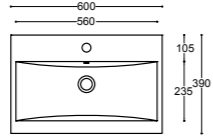

50

50x39

Dima per incasso lavabo
Template for washbasin
Banco de prueba para encastre lavabo
Schablone für Einbauwaschbecken
Шаблон для встраиваемой раковины

CLEVER

Lavabo monoforo con troppopieno
One tap hole basin with overflow
Lavabo para monomando con rebosadero
Waschbecken mit Armaturenloch mit Überlauf
Раковина с одним отверстием под смеситель, с переливом

30382 white € 156,00

ARTICOLI SUPPLEMENTARI ADDITIONAL ITEMS ARTICULOS ADICIONALES ZUSÄTZLICHE ARTIKEL ДОПОЛНИТЕЛЬНЫЕ ЭЛЕМЕНТЫ

kg 0,1 Fissaggi per lavabo
Fixings for washbasin
Anclajes para lavabo
Befestigung für Waschbecken
Крепления для раковины
30020 € 4,50

kg 1 Sifone
Siphon
Sifón
Siphon
Сифон
31056 € 129,00

60

60x39

Dima per incasso lavabo
Template for washbasin
Banco de prueba para encastre lavabo
Schablone für Einbauwaschbecken
Шаблон для встраиваемой раковины

CLEVER

Lavabo monoforo con troppopieno
One tap hole basin with overflow
Lavabo para monomando con rebosadero
Waschbecken mit Armaturenloch mit Überlauf
Раковина с одним отверстием под смеситель, с переливом

30383 white € 187,00

ARTICOLI SUPPLEMENTARI ADDITIONAL ITEMS ARTICULOS ADICIONALES ZUSÄTZLICHE ARTIKEL ДОПОЛНИТЕЛЬНЫЕ ЭЛЕМЕНТЫ

kg 0,1 Fissaggi per lavabo
Fixings for washbasin
Anclajes para lavabo
Befestigung für Waschbecken
Крепления для раковины
30020 € 4,50

kg 1 Sifone
Siphon
Sifón
Siphon
Сифон
31056 € 129,00

70

70x39

Dima per incasso lavabo
Template for washbasin
Banco de prueba para encastre lavabo
Schablone für Einbauwaschbecken
Шаблон для встраиваемой раковины

CLEVER

Lavabo monoforo con troppopieno
One tap hole basin with overflow
Lavabo para monomando con rebosadero
Waschbecken mit Armaturenloch mit Überlauf
Раковина с одним отверстием под смеситель, с переливом

30384 white € 254,00