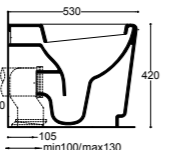

KG 0,1 Staffa di fissaggio in plastica vaso e bidet

Plastic bracket for WC - bidet
Estribo en plastico para inodoro - bidé
Befestigungsbügel aus Kunststoff für WCs und Bidets
Пластиковые крепления для унитаза или биде

40290 **€ 4,50**

53

53x37 KG 32