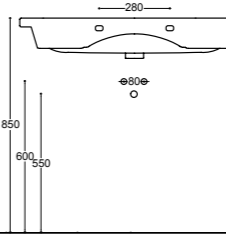

61

61x46

Dima per incasso lavabo
Template for washbasin
Banco de prueba para encastre lavabo
Schablone für Einbauwaschbecken
Шаблон для встраиваемой раковины

PINK

Lavabo monoforo con troppopieno
One tap hole basin with overflow
Lavabo para monomando con rebosadero
Waschbecken mit Armaturenloch mit Überlauf
Раковина с одним отверстием под смеситель, с переливом

40920 white	€ 260,00
40921 matt white	
40920 - MR white - matt red	
40920 - MB white - matt black	
40920 - MG white - matt grey	
40920 - GR white - glossy red	
40920 - GB white - glossy black	€ 520,00
40920 - GG white - glossy grey	
40920 - P white - platinum	€ 650,00

ARTICOLI SUPPLEMENTARI
ADDITIONAL ITEMS
ARTICULOS ADICIONALES
ZUSÄTZLICHE ARTIKEL
ДОПОЛНИТЕЛЬНЫЕ ЭЛЕМЕНТЫ

kg 0,1	Fissaggi per lavabo Fixings for washbasin Anclajes para lavabo Befestigung für Waschbecken Крепления для раковины 30020	€ 4,50

kg 1	Sifone Siphon Sifón Siphon Сифон 31056	€ 129,00

71

71x46

Dima per incasso lavabo
Template for washbasin
Banco de prueba para encastre lavabo
Schablone für Einbauwaschbecken
Шаблон для встраиваемой раковины

PINK

Lavabo monoforo con troppopieno
One tap hole basin with overflow
Lavabo para monomando con rebosadero
Waschbecken mit Armaturenloch mit Überlauf
Раковина с одним отверстием под смеситель, с переливом

40546 white	€ 290,00
40889 matt white	
40546 - MR white - matt red	
40546 - MB white - matt black	
40546 - MG white - matt grey	
40546 - GR white - glossy red	
40546 - GB white - glossy black	€ 580,00
40546 - GG white - glossy grey	
40546 - P white - platinum	€ 725,00

ARTICOLI SUPPLEMENTARI
ADDITIONAL ITEMS
ARTICULOS ADICIONALES
ZUSÄTZLICHE ARTIKEL
ДОПОЛНИТЕЛЬНЫЕ ЭЛЕМЕНТЫ

kg 0,1	Fissaggi per lavabo Fixings for washbasin Anclajes para lavabo Befestigung für Waschbecken Крепления для раковины 30020	€ 4,50