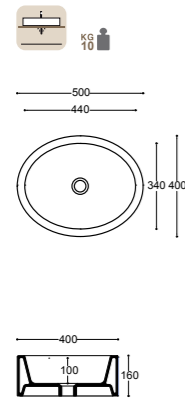

50 50x40

Foro sul piano d'appoggio
Hole on the top
Agujero en el plano de apoyo
Bohrung auf der Auflageplatte
Отверстие на столешнице

OUT2

Lavabo d'appoggio senza troppopieno
Sit on top basin without overflow
Lavabo de apoyo sin rebosadero
Aufsatzwaschbecken ohne Überlauf
Раковина на столешницу, без перелива

40923 white
€ 189,00

ARTICOLI SUPPLEMENTARI
ADDITIONAL ITEMS
ARTICULOS ADICIONALES
ZUSÄTZLICHE ARTIKEL
ДОПОЛНИТЕЛЬНЫЕ ЭЛЕМЕНТЫ

Sifone
Siphon
Sifón
Sifone
Сифон
31056
€ 129,00