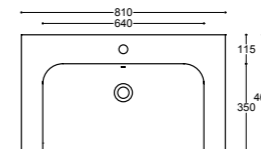

Sifone
Siphon
Sifón
Siphon
Сифон
31056 € 129,00

81

81x46

Dima per incasso lavabo
Template for washbasin
Banco de prueba para encastre lavabo
Schablone für Einbauwaschbecken
Шаблон для встраиваемой раковины