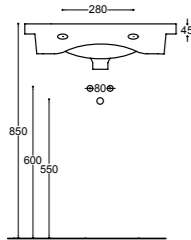

kg 1 Sifone
Siphon
Sifón
Siphon
Сифон
31056 € 129,00

61

61x46

Dima per incasso lavabo
Template for washbasin
Banco de prueba para encastre lavabo
Schablone für Einbauwaschbecken
Шаблон для встраиваемой раковины