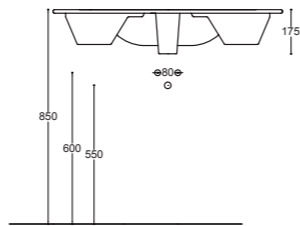

71

71x51

Dima per incasso lavabo
Template for washbasin
Banco de prueba para encastrar lavabo
Schablone für Einbauwaschbecken
Шаблон для встраиваемой раковины

COVER SLIM

Lavabo monoforo con troppopieno
One tap hole basin with overflow
Lavabo para monomando con rebosadero
Waschbecken mit Armaturenloch mit Überlauf
Раковина с одним отверстием под смеситель, с переливом

40876 white	€ 392,00
40903 matt white	
40876 - MR white - matt red	
40876 - MB white - matt black	
40876 - MG white - matt grey	
40876 - GR white - glossy red	
40876 - GB white - glossy black	
40876 - GG white - glossy grey	
40876 - P white - platinum	€ 784,00
40876 - P white - platinum	€ 980,00

ARTICOLI SUPPLEMENTARI
ADDITIONAL ITEMS
ARTÍCULOS ADICIONALES
ZUSÄTZLICHE ARTIKEL
ДОПОЛНИТЕЛЬНЫЕ ЭЛЕМЕНТЫ

kg 1 Sifone	
Siphon	
Sifón	
Siphon	
Сифон	
31056	€ 129,00

86

86x51

Dima per incasso lavabo
Template for washbasin
Banco de prueba para encastrar lavabo
Schablone für Einbauwaschbecken
Шаблон для встраиваемой раковины

COVER SLIM

Lavabo monoforo con troppopieno
One tap hole basin with overflow
Lavabo para monomando con rebosadero
Waschbecken mit Armaturenloch mit Überlauf
Раковина с одним отверстием под смеситель, с переливом

40877 white	€ 473,00
40904 matt white	
40877 - MR white - matt red	
40877 - MB white - matt black	
40877 - MG white - matt grey	
40877 - GR white - glossy red	
40877 - GB white - glossy black	
40877 - GG white - glossy grey	
40877 - P white - platinum	€ 946,00
40877 - P white - platinum	€ 1.183,00

ARTICOLI SUPPLEMENTARI
ADDITIONAL ITEMS
ARTÍCULOS ADICIONALES
ZUSÄTZLICHE ARTIKEL
ДОПОЛНИТЕЛЬНЫЕ ЭЛЕМЕНТЫ

kg 1 Sifone	
Siphon	
Sifón	
Siphon	
Сифон	
31056	€ 129,00

91

91x51