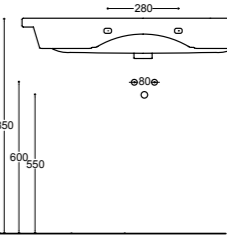

61

61x46

Dima per incasso lavabo
Template for washbasin
Banco de prueba para encastre lavabo
Schablone für Einbauwaschbecken
Шаблон для встраиваемой раковины

PINK

Lavabo monoforo con troppopieno
One tap hole basin with overflow
Lavabo para monomando con rebosadero
Waschbecken mit Armaturenloch mit Überlauf
Раковина с одним отверстием под смеситель, с переливом

40920 white	€ 260,00
40921 matt white	
40920 - MR white - matt red	
40920 - MB white - matt black	
40920 - MG white - matt grey	
40920 - GR white - glossy red	
40920 - GB white - glossy black	€ 520,00
40920 - GG white - glossy grey	
40920 - P white - platinum	€ 650,00

ARTICOLI SUPPLEMENTARI
ADDITIONAL ITEMS
ARTICULOS ADICIONALES
ZUSÄTZLICHE ARTIKEL
ДОПОЛНИТЕЛЬНЫЕ ЭЛЕМЕНТЫ

kg 0,1	Fissaggi per lavabo Fixings for washbasin Anclajes para lavabo Befestigung für Waschbecken Крепления для раковины 30020	€ 4,50

kg 1	Sifone Siphon Sifón Siphon Сифон 31056	€ 129,00

71

71x46

Dima per incasso lavabo
Template for washbasin
Banco de prueba para encastre lavabo
Schablone für Einbauwaschbecken
Шаблон для встраиваемой раковины

PINK

Lavabo monoforo con troppopieno
One tap hole basin with overflow
Lavabo para monomando con rebosadero
Waschbecken mit Armaturenloch mit Überlauf
Раковина с одним отверстием под смеситель, с переливом

40546 white	€ 290,00
40889 matt white	
40546 - MR white - matt red	
40546 - MB white - matt black	
40546 - MG white - matt grey	
40546 - GR white - glossy red	
40546 - GB white - glossy black	€ 580,00
40546 - GG white - glossy grey	
40546 - P white - platinum	€ 725,00

ARTICOLI SUPPLEMENTARI
ADDITIONAL ITEMS
ARTICULOS ADICIONALES
ZUSÄTZLICHE ARTIKEL
ДОПОЛНИТЕЛЬНЫЕ ЭЛЕМЕНТЫ

kg 0,1	Fissaggi per lavabo Fixings for washbasin Anclajes para lavabo Befestigung für Waschbecken Крепления для раковины 30020	€ 4,50