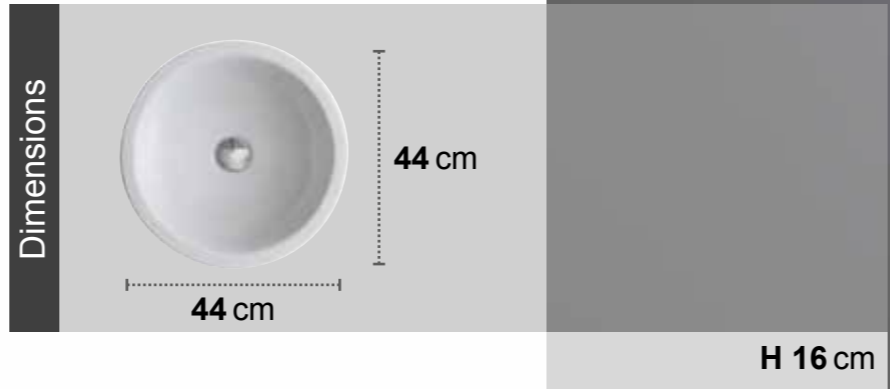

Dimensions

H 15 cm

Dimensions

H 15 cm

Dimensions

H 16 cm

ECLIPSE

Dimensions

H 35 cm

Dimensions

40 cm

40cm

H 15 cm

B - Colour Concept

Lavabi integrali

Slab basins - Lavabos integrales - Vollständige Waschbecken - Раковина-моноблок