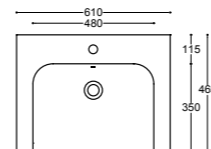

Sifone
Siphon
Sifón
Siphon
Сифон
31056 € 129,00

61

61x46

Dima per incasso lavabo
Template for washbasin
Banco de prueba para encastre lavabo
Schablone für Einbauwaschbecken
Шаблон для встраиваемой раковины