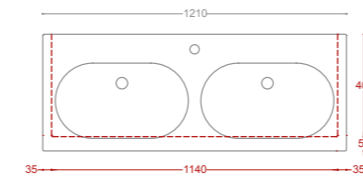

121

121x46

Dima per incasso lavabo
Template for washbasin
Banco de prueba para encastre lavabo
Schablone für Einbauwaschbecken
Шаблон для встраиваемой раковины

PINK

Lavabo doppia vasca - 2 fori con troppopieno
Double basin - 2 tap holes with overflow
Lavabo doble seno - 2 agujeros con rebosadero
Doppelwaschbecken - 2 Armaturenlöcher mit Überlauf
Двойная раковина, для 2-х смесителей, с переливом