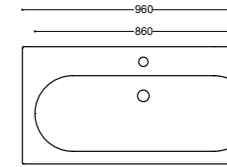

61

61x46

Dima per incasso lavabo
Template for washbasin
Banco de prueba para encastre lavabo
Schablone für Einbauwaschbecken
Шаблон для встраиваемой раковины

PINK

Lavabo monoforo con troppopieno
One tap hole basin with overflow
Lavabo para monomando con rebosadero
Waschbecken mit Armaturenloch mit Überlauf
Раковина с одним отверстием под смеситель, с переливом

40920 white	€ 260,00
40921 matt white	
40920 - MR white - matt red	
40920 - MB white - matt black	
40920 - MG white - matt grey	
40920 - GR white - glossy red	
40920 - GB white - glossy black	€ 520,00
40920 - GG white - glossy grey	
40920 - P white - platinum	€ 650,00

ARTICOLI SUPPLEMENTARI
ADDITIONAL ITEMS
ARTICULOS ADICIONALES
ZUSÄTZLICHE ARTIKEL
ДОПОЛНИТЕЛЬНЫЕ ЭЛЕМЕНТЫ

kg 0,1	Fissaggi per lavabo Fixings for washbasin Anclajes para lavabo Befestigung für Waschbecken Крепления для раковины 30020	€ 4,50

kg 1	Sifone Siphon Sifón Siphon Сифон 31056	€ 129,00

71

71x46

Dima per incasso lavabo
Template for washbasin
Banco de prueba para encastre lavabo
Schablone für Einbauwaschbecken
Шаблон для встраиваемой раковины

PINK

Lavabo monoforo con troppopieno
One tap hole basin with overflow
Lavabo para monomando con rebosadero
Waschbecken mit Armaturenloch mit Überlauf
Раковина с одним отверстием под смеситель, с переливом

40546 white	€ 290,00
40889 matt white	
40546 - MR white - matt red	
40546 - MB white - matt black	
40546 - MG white - matt grey	
40546 - GR white - glossy red	
40546 - GB white - glossy black	€ 580,00
40546 - GG white - glossy grey	
40546 - P white - platinum	€ 725,00

ARTICOLI SUPPLEMENTARI
ADDITIONAL ITEMS
ARTICULOS ADICIONALES
ZUSÄTZLICHE ARTIKEL
ДОПОЛНИТЕЛЬНЫЕ ЭЛЕМЕНТЫ

kg 0,1	Fissaggi per lavabo Fixings for washbasin Anclajes para lavabo Befestigung für Waschbecken Крепления для раковины 30020	€ 4,50