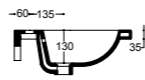

86

86x46

Dima per incasso lavabo
Template for washbasin
Banco de prueba para encastre lavabo
Schablone für Einbauwaschbecken
Шаблон для встраиваемой раковины