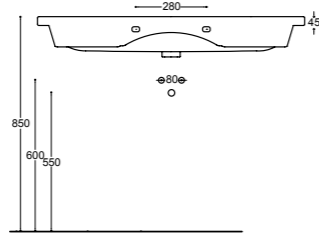

101

101x46

Dima per incasso lavabo
Template for washbasin
Banco de prueba para encastre lavabo
Schablone für Einbauwaschbecken
Шаблон для встраиваемой раковины

PINK

Lavabo monoforo con troppopieno
One tap hole basin with overflow
Lavabo para monomando con rebosadero
Waschbecken mit Armaturenloch mit Überlauf
Раковина с одним отверстием под смеситель, с переливом

- 40549 white **€ 410,00**
- 40892 matt white
- 40549 - MR white - matt red
- 40549 - MB white - matt black
- 40549 - MG white - matt grey
- 40549 - GR white - glossy red
- 40549 - GB white - glossy black
- 40549 - GG white - glossy grey **€ 820,00**
- 40549 - P white - platinum **€ 1025,00**

ARTICOLI SUPPLEMENTARI
ADDITIONAL ITEMS
ARTÍCULOS ADICIONALES
ZUSÄTZLICHE ARTIKEL
ДОПОЛНИТЕЛЬНЫЕ ЭЛЕМЕНТЫ

- **KG 0,1** Fissaggi per lavabo
  Fixings for washbasin
  Anclajes para lavabo
  Befestigung für Waschbecken
  Крепления для раковины
  30020 **€ 4,50**
- **KG 1** Sifone
  Siphon
  Sifón
  Siphon
  Сифон
  31056 **€ 129,00**

106

106x46

Dima per incasso lavabo
Template for washbasin
Banco de prueba para encastre lavabo
Schablone für Einbauwaschbecken
Шаблон для встраиваемой раковины

PINK

Lavabo monoforo con troppopieno
One tap hole basin with overflow
Lavabo para monomando con rebosadero
Waschbecken mit Armaturenloch mit Überlauf
Раковина с одним отверстием под смеситель, с переливом

- 40874 white **€ 445,00**
- 40994 matt white
- 40874 - MR white - matt red
- 40874 - MB white - matt black
- 40874 - MG white - matt grey
- 40874 - GR white - glossy red
- 40874 - GB white - glossy black
- 40874 - GG white - glossy grey **€ 890,00**
- 40874 - P white - platinum **€ 1125,00**

ARTICOLI SUPPLEMENTARI
ADDITIONAL ITEMS
ARTÍCULOS ADICIONALES
ZUSÄTZLICHE ARTIKEL
ДОПОЛНИТЕЛЬНЫЕ ЭЛЕМЕНТЫ