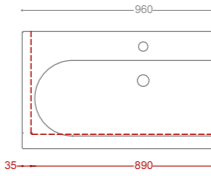

kg 1	Sifone Siphon Sifón Siphon Сифон 31056	€ 129,00
------	---	----------

96

96x46

Dima per incasso lavabo
Template for washbasin
Banco de prueba para encastre lavabo
Schablone für Einbauwaschbecken
Шаблон для встраиваемой раковины