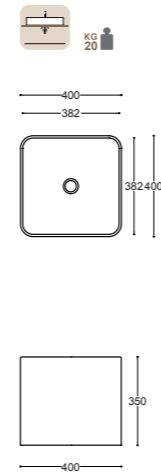

40 40x40

Foro sul piano d'appoggio
Hole on the top
Agujero en el plano de apoyo
Bohrung auf der Auflageplatte
Отверстие на столешнице

KUADRO +

Lavabo d'appoggio senza troppopieno
Sit on top basin without overflow
Lavabo de apoyo sin rebosadero
Aufsatzwaschbecken ohne Überlauf
Раковина на столешницу, без перелива

40887 white
€ 560,00

40913 matt white
40887 - MR white - matt red
40887 - MB white - matt black
40887 - MG white - matt grey
40887 - GR white - glossy red
40887 - GB white - glossy black
40887 - GG white - glossy grey

€ 1.120,00
40887 - P white - platinum
€ 1.400,00

ARTICOLI SUPPLEMENTARI
ADDITIONAL ITEMS
ARTICULOS ADICIONALES
ZUSÄTZLICHE ARTIKEL
ДОПОЛНИТЕЛЬНЫЕ ЭЛЕМЕНТЫ

Sifone
Siphon
Sifón
Sifone
Сифон
31056
€ 129,00