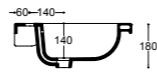

81

81x46

Dima per incasso lavabo
Template for washbasin
Banco de prueba para encastre lavabo
Schablone für Einbauwaschbecken
Шаблон для встраиваемой раковины