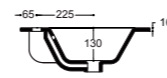

Dima per incasso lavabo
Template for washbasin
Banco de prueba para encastrar lavabo
Schablone für Einbauwaschbecken
Шаблон для встраиваемой раковины