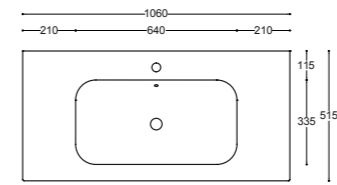

71

71x51

Dima per incasso lavabo
Template for washbasin
Banco de prueba para encastrar lavabo
Schablone für Einbauwaschbecken
Шаблон для встраиваемой раковины

COVER SLIM

Lavabo monoforo con troppopieno
One tap hole basin with overflow
Lavabo para monomando con rebosadero
Waschbecken mit Armaturenloch mit Überlauf
Раковина с одним отверстием под смеситель, с переливом

40876 white	€ 392,00
40903 matt white	
40876 - MR white - matt red	
40876 - MB white - matt black	
40876 - MG white - matt grey	
40876 - GR white - glossy red	
40876 - GB white - glossy black	
40876 - GG white - glossy grey	
40876 - P white - platinum	€ 784,00
40876 - P white - platinum	€ 980,00

ARTICOLI SUPPLEMENTARI
ADDITIONAL ITEMS
ARTÍCULOS ADICIONALES
ZUSÄTZLICHE ARTIKEL
ДОПОЛНИТЕЛЬНЫЕ ЭЛЕМЕНТЫ

kg 1 Sifone	
Siphon	
Sifón	
Siphon	
Сифон	
31056	€ 129,00

86

86x51

Dima per incasso lavabo
Template for washbasin
Banco de prueba para encastrar lavabo
Schablone für Einbauwaschbecken
Шаблон для встраиваемой раковины

COVER SLIM

Lavabo monoforo con troppopieno
One tap hole basin with overflow
Lavabo para monomando con rebosadero
Waschbecken mit Armaturenloch mit Überlauf
Раковина с одним отверстием под смеситель, с переливом

40877 white	€ 473,00
40904 matt white	
40877 - MR white - matt red	
40877 - MB white - matt black	
40877 - MG white - matt grey	
40877 - GR white - glossy red	
40877 - GB white - glossy black	
40877 - GG white - glossy grey	
40877 - P white - platinum	€ 946,00
40877 - P white - platinum	€ 1.183,00

ARTICOLI SUPPLEMENTARI
ADDITIONAL ITEMS
ARTÍCULOS ADICIONALES
ZUSÄTZLICHE ARTIKEL
ДОПОЛНИТЕЛЬНЫЕ ЭЛЕМЕНТЫ

kg 1 Sifone	
Siphon	
Sifón	
Siphon	
Сифон	
31056	€ 129,00

91

91x51