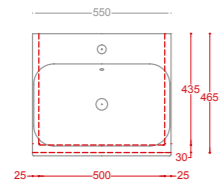

55

55x48

Dima per incasso lavabo
 Template for washbasin
 Banco de prueba para encastre lavabo
 Schablone für Einbauwaschbecken
 Шаблон для встраиваемой раковины

COVER CORNER

Lavabo monoforo con troppopieno
 One tap hole basin with overflow
 Lavabo para monomando con rebosadero
 Waschbecken mit Armaturenloch mit Überlauf
 Раковина с одним отверстием под смеситель, с переливом