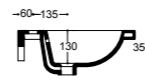

121

121x46

Dima per incasso lavabo
Template for washbasin
Banco de prueba para encastre lavabo
Schablone für Einbauwaschbecken
Шаблон для встраиваемой раковины