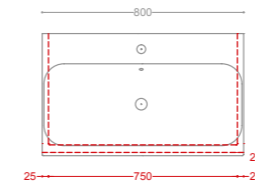

KG 0,1	Fissaggi per lavabo Fixings for washbasin Anclajes para lavabo Befestigung für Waschbecken Крепления для раковины 30020	€ 4,50
KG 1	Sifone Siphon Sifón Siphon Сифон 31056	€ 129,00

80

80x48

Dima per incasso lavabo
 Template for washbasin
 Banco de prueba para encastre lavabo
 Schablone für Einbauwaschbecken
 Шаблон для встраиваемой раковины