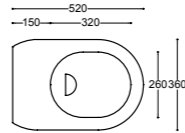

52

52x36 ^{KG} 17