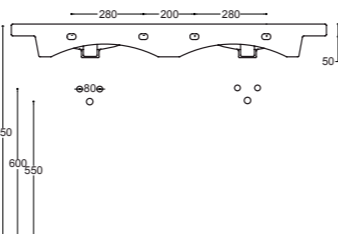

75

75x51

Dima per incasso lavabo
Template for washbasin
Banco de prueba para encastrar lavabo
Schablone für Einbauwaschbecken
Шаблон для встраиваемой раковины

KLOC

Lavabo monoforo con troppopieno
One tap hole basin with overflow
Lavabo para monomando con rebosadero
Waschbecken mit Armaturenloch mit Überlauf
Раковина с одним отверстием под смеситель, с переливом

30435 white € 280,00

ARTICOLI SUPPLEMENTARI
ADDITIONAL ITEMS
ARTICULOS ADICIONALES
ZUSÄTZLICHE ARTIKEL
ДОПОЛНИТЕЛЬНЫЕ ЭЛЕМЕНТЫ

kg 0,1 **Fissaggi per lavabo**
Fixings for washbasin
Anclajes para lavabo
Befestigung für Waschbecken
Крепления для раковины
30020 € 4,50

kg 1 **Sifone**
Siphon
Sifón
Siphon
Сифон
31056 € 129,00

95

95x51

Dima per incasso lavabo
Template for washbasin
Banco de prueba para encastrar lavabo
Schablone für Einbauwaschbecken
Шаблон для встраиваемой раковины

KLOC

Lavabo monoforo con troppopieno
One tap hole basin with overflow
Lavabo para monomando con rebosadero
Waschbecken mit Armaturenloch mit Überlauf
Раковина с одним отверстием под смеситель, с переливом

30547 white € 360,00

ARTICOLI SUPPLEMENTARI
ADDITIONAL ITEMS
ARTICULOS ADICIONALES
ZUSÄTZLICHE ARTIKEL
ДОПОЛНИТЕЛЬНЫЕ ЭЛЕМЕНТЫ

kg 0,1 **Fissaggi per lavabo**
Fixings for washbasin
Anclajes para lavabo
Befestigung für Waschbecken
Крепления для раковины
30020 € 4,50

kg 1 **Sifone**
Siphon
Sifón
Siphon
Сифон
31056 € 129,00

125

125x51

Dima per incasso lavabo
Template for washbasin
Banco de prueba para encastrar lavabo
Schablone für Einbauwaschbecken
Шаблон для встраиваемой раковины

KLOC

Lavabo doppia vasca - 2 fori con troppopieno
Double basin - 2 tap holes with overflow
Lavabo para monomando con rebosadero
Doppelwaschbecken - 2 Armaturenlöcher mit Überlauf
Двойная раковина, для 2-х смесителей, с переливом