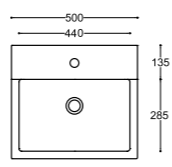

45

45x46

Foro sul piano d'appoggio
Hole on the top
Agujero en el plano de apoyo
Bohrung auf der Auflageplatte
Отверстие на столешнице

SALLY

Lavabo monoforo con troppopieno
One tap hole basin with overflow
Lavabo para monomando con rebosadero
Waschbecken mit Armaturenloch mit Überlauf
Раковина с одним отверстием под смеситель, с переливом

30078 white € 200,00

ARTICOLI SUPPLEMENTARI
ADDITIONAL ITEMS
ARTICULOS ADICIONALES
ZUSÄTZLICHE ARTIKEL
ДОПОЛНИТЕЛЬНЫЕ ЭЛЕМЕНТЫ

kg 0,1 **Fissaggi per lavabo**
Fixings for washbasin
Anclajes para lavabo
Befestigung für Waschbecken
Крепления для раковины
30020 € 4,50

kg 1 **Sifone**
Siphon
Sifón
Siphon
Сифон
31056 € 129,00

46

46x46

Foro sul piano d'appoggio
Hole on the top
Agujero en el plano de apoyo
Bohrung auf der Auflageplatte
Отверстие на столешнице

ROY

Lavabo monoforo con troppopieno
One tap hole basin with overflow
Lavabo para monomando con rebosadero
Waschbecken mit Armaturenloch mit Überlauf
Раковина с одним отверстием под смеситель, с переливом

30097 white € 168,00

ARTICOLI SUPPLEMENTARI
ADDITIONAL ITEMS
ARTICULOS ADICIONALES
ZUSÄTZLICHE ARTIKEL
ДОПОЛНИТЕЛЬНЫЕ ЭЛЕМЕНТЫ

kg 0,1 **Fissaggi per lavabo**
Fixings for washbasin
Anclajes para lavabo
Befestigung für Waschbecken
Крепления для раковины
30020 € 4,50

kg 1 **Sifone**
Siphon
Sifón
Siphon
Сифон
31056 € 129,00

50

50x45

Foro sul piano d'appoggio
Hole on the top
Agujero en el plano de apoyo
Bohrung auf der Auflageplatte
Отверстие на столешнице

STIK

Lavabo monoforo con troppopieno
One tap hole basin with overflow
Lavabo para monomando con rebosadero
Waschbecken mit Armaturenloch mit Überlauf
Раковина с одним отверстием под смеситель, с переливом

30057 white € 160,00