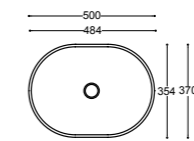

COVER

Lavabo freestanding senza troppopieno - scarico a pavimento
Freestanding basin without overflow - floor outlet
Lavabo freestanding sin rebosadero - salida vertical
Freestanding- Waschbecken ohne Überlauf, Bodenabfluss
Свободстоящая раковина, без перелива, с выпуском в пол

40366 white € 950,00

40371 black
40915 matt white
40366 - MR white - matt red
40366 - MB white - matt black
40366 - MG white - matt grey
40366 - GR white - glossy red
40366 - GB white - glossy black
40366 - GG white - glossy grey

€ 1900,00

40378 platinum
40366 - P white - platinum € 2.375,00

50

50x37