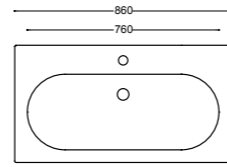

61

61x46

Dima per incasso lavabo
Template for washbasin
Banco de prueba para encastre lavabo
Schablone für Einbauwaschbecken
Шаблон для встраиваемой раковины

PINK

Lavabo monoforo con troppopieno
One tap hole basin with overflow
Lavabo para monomando con rebosadero
Waschbecken mit Armaturenloch mit Überlauf
Раковина с одним отверстием под смеситель, с переливом

40920 white	€ 260,00
40921 matt white	
40920 - MR white - matt red	
40920 - MB white - matt black	
40920 - MG white - matt grey	
40920 - GR white - glossy red	
40920 - GB white - glossy black	€ 520,00
40920 - GG white - glossy grey	
40920 - P white - platinum	€ 650,00

ARTICOLI SUPPLEMENTARI
ADDITIONAL ITEMS
ARTICULOS ADICIONALES
ZUSÄTZLICHE ARTIKEL
ДОПОЛНИТЕЛЬНЫЕ ЭЛЕМЕНТЫ

kg 0,1	Fissaggi per lavabo Fixings for washbasin Anclajes para lavabo Befestigung für Waschbecken Крепления для раковины 30020	€ 4,50

kg 1	Sifone Siphon Sifón Siphon Сифон 31056	€ 129,00

71

71x46

Dima per incasso lavabo
Template for washbasin
Banco de prueba para encastre lavabo
Schablone für Einbauwaschbecken
Шаблон для встраиваемой раковины

PINK

Lavabo monoforo con troppopieno
One tap hole basin with overflow
Lavabo para monomando con rebosadero
Waschbecken mit Armaturenloch mit Überlauf
Раковина с одним отверстием под смеситель, с переливом

40546 white	€ 290,00
40889 matt white	
40546 - MR white - matt red	
40546 - MB white - matt black	
40546 - MG white - matt grey	
40546 - GR white - glossy red	
40546 - GB white - glossy black	€ 580,00
40546 - GG white - glossy grey	
40546 - P white - platinum	€ 725,00

ARTICOLI SUPPLEMENTARI
ADDITIONAL ITEMS
ARTICULOS ADICIONALES
ZUSÄTZLICHE ARTIKEL
ДОПОЛНИТЕЛЬНЫЕ ЭЛЕМЕНТЫ

kg 0,1	Fissaggi per lavabo Fixings for washbasin Anclajes para lavabo Befestigung für Waschbecken Крепления для раковины 30020	€ 4,50