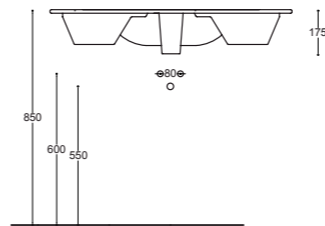

71

71x51

Dima per incasso lavabo
Template for washbasin
Banco de prueba para encastrar lavabo
Schablone für Einbauwaschbecken
Шаблон для встраиваемой раковины

COVER SLIM

Lavabo monoforo con troppopieno
One tap hole basin with overflow
Lavabo para monomando con rebosadero
Waschbecken mit Armaturenloch mit Überlauf
Раковина с одним отверстием под смеситель, с переливом

40876 white	€ 392,00
40903 matt white	
40876 - MR white - matt red	
40876 - MB white - matt black	
40876 - MG white - matt grey	
40876 - GR white - glossy red	
40876 - GB white - glossy black	
40876 - GG white - glossy grey	
40876 - P white - platinum	€ 784,00
40876 - P white - platinum	€ 980,00

ARTICOLI SUPPLEMENTARI
ADDITIONAL ITEMS
ARTÍCULOS ADICIONALES
ZUSÄTZLICHE ARTIKEL
ДОПОЛНИТЕЛЬНЫЕ ЭЛЕМЕНТЫ

kg 1 Sifone	
Siphon	
Sifón	
Siphon	
Сифон	
31056	€ 129,00

86

86x51

Dima per incasso lavabo
Template for washbasin
Banco de prueba para encastrar lavabo
Schablone für Einbauwaschbecken
Шаблон для встраиваемой раковины

COVER SLIM

Lavabo monoforo con troppopieno
One tap hole basin with overflow
Lavabo para monomando con rebosadero
Waschbecken mit Armaturenloch mit Überlauf
Раковина с одним отверстием под смеситель, с переливом

40877 white	€ 473,00
40904 matt white	
40877 - MR white - matt red	
40877 - MB white - matt black	
40877 - MG white - matt grey	
40877 - GR white - glossy red	
40877 - GB white - glossy black	
40877 - GG white - glossy grey	
40877 - P white - platinum	€ 946,00
40877 - P white - platinum	€ 1.183,00

ARTICOLI SUPPLEMENTARI
ADDITIONAL ITEMS
ARTÍCULOS ADICIONALES
ZUSÄTZLICHE ARTIKEL
ДОПОЛНИТЕЛЬНЫЕ ЭЛЕМЕНТЫ

kg 1 Sifone	
Siphon	
Sifón	
Siphon	
Сифон	
31056	€ 129,00

91

91x51