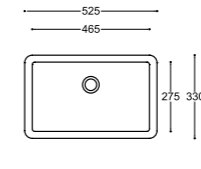

44

44x44

Foro sul piano d'appoggio
Hole on the top
Agujero en el plano de apoyo
Bohrung auf der Auflageplatte
Отверстие на столешнице

ON

Lavabo monoforo con troppopieno
One tap hole basin with overflow
Lavabo para monomando con rebosadero
Waschbecken mit Armaturenloch mit Überlauf
Раковина с одним отверстием под смеситель, с переливом

31025 white € 150,00

ARTICOLI SUPPLEMENTARI
ADDITIONAL ITEMS
ARTICULOS ADICIONALES
ZUSÄTZLICHE ARTIKEL
ДОПОЛНИТЕЛЬНЫЕ ЭЛЕМЕНТЫ

Sifone
Siphon
Sifón
Siphon
Сифон
31056 € 129,00

44

44x44

Foro sul piano d'appoggio
Hole on the top
Agujero en el plano de apoyo
Bohrung auf der Auflageplatte
Отверстие на столешнице

IN

Lavabo monoforo con troppopieno
One tap hole basin with overflow
Lavabo para monomando con rebosadero
Waschbecken mit Armaturenloch mit Überlauf
Раковина с одним отверстием под смеситель, с переливом

31032 white € 233,00

ARTICOLI SUPPLEMENTARI
ADDITIONAL ITEMS
ARTICULOS ADICIONALES
ZUSÄTZLICHE ARTIKEL
ДОПОЛНИТЕЛЬНЫЕ ЭЛЕМЕНТЫ

Sifone
Siphon
Sifón
Siphon
Сифон
31056 € 129,00

45

45x40

Foro sul piano d'appoggio
Hole on the top
Agujero en el plano de apoyo
Bohrung auf der Auflageplatte
Отверстие на столешнице

UKA

Lavabo monoforo con troppopieno
One tap hole basin with overflow
Lavabo para monomando con rebosadero
Waschbecken mit Armaturenloch mit Überlauf
Раковина с одним отверстием под смеситель, с переливом

31034 white € 217,00

ARTICOLI SUPPLEMENTARI
ADDITIONAL ITEMS
ARTICULOS ADICIONALES
ZUSÄTZLICHE ARTIKEL
ДОПОЛНИТЕЛЬНЫЕ ЭЛЕМЕНТЫ

Sifone
Siphon
Sifón
Siphon
Сифон
31056 € 129,00

50

50x40

Foro sul piano d'appoggio
Hole on the top
Agujero en el plano de apoyo
Bohrung auf der Auflageplatte
Отверстие на столешнице

OUT