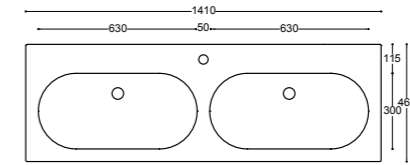

101

101x46

Dima per incasso lavabo
Template for washbasin
Banco de prueba para encastre lavabo
Schablone für Einbauwaschbecken
Шаблон для встраиваемой раковины

PINK

Lavabo monoforo con troppopieno
One tap hole basin with overflow
Lavabo para monomando con rebosadero
Waschbecken mit Armaturenloch mit Überlauf
Раковина с одним отверстием под смеситель, с переливом

- 40549 white **€ 410,00**
- 40892 matt white
- 40549 - MR white - matt red
- 40549 - MB white - matt black
- 40549 - MG white - matt grey
- 40549 - GR white - glossy red
- 40549 - GB white - glossy black
- 40549 - GG white - glossy grey **€ 820,00**
- 40549 - P white - platinum **€ 1025,00**

ARTICOLI SUPPLEMENTARI
ADDITIONAL ITEMS
ARTÍCULOS ADICIONALES
ZUSÄTZLICHE ARTIKEL
ДОПОЛНИТЕЛЬНЫЕ ЭЛЕМЕНТЫ

- **KG 0,1** Fissaggi per lavabo
  Fixings for washbasin
  Anclajes para lavabo
  Befestigung für Waschbecken
  Крепления для раковины
  30020 **€ 4,50**
- **KG 1** Sifone
  Siphon
  Sifón
  Siphon
  Сифон
  31056 **€ 129,00**

106

106x46

Dima per incasso lavabo
Template for washbasin
Banco de prueba para encastre lavabo
Schablone für Einbauwaschbecken
Шаблон для встраиваемой раковины

PINK

Lavabo monoforo con troppopieno
One tap hole basin with overflow
Lavabo para monomando con rebosadero
Waschbecken mit Armaturenloch mit Überlauf
Раковина с одним отверстием под смеситель, с переливом

- 40874 white **€ 445,00**
- 40994 matt white
- 40874 - MR white - matt red
- 40874 - MB white - matt black
- 40874 - MG white - matt grey
- 40874 - GR white - glossy red
- 40874 - GB white - glossy black
- 40874 - GG white - glossy grey **€ 890,00**
- 40874 - P white - platinum **€ 1125,00**

ARTICOLI SUPPLEMENTARI
ADDITIONAL ITEMS
ARTÍCULOS ADICIONALES
ZUSÄTZLICHE ARTIKEL
ДОПОЛНИТЕЛЬНЫЕ ЭЛЕМЕНТЫ