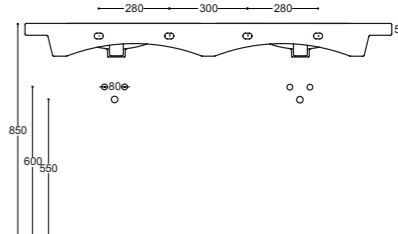

75

75x51

Dima per incasso lavabo
Template for washbasin
Banco de prueba para encastrar lavabo
Schablone für Einbauwaschbecken
Шаблон для встраиваемой раковины

KLOC

Lavabo monoforo con troppopieno
One tap hole basin with overflow
Lavabo para monomando con rebosadero
Waschbecken mit Armaturenloch mit Überlauf
Раковина с одним отверстием под смеситель, с переливом

30435 white € 280,00

ARTICOLI SUPPLEMENTARI
ADDITIONAL ITEMS
ARTICULOS ADICIONALES
ZUSÄTZLICHE ARTIKEL
ДОПОЛНИТЕЛЬНЫЕ ЭЛЕМЕНТЫ

kg 0,1 **Fissaggi per lavabo**
Fixings for washbasin
Anclajes para lavabo
Befestigung für Waschbecken
Крепления для раковины
30020 € 4,50

kg 1 **Sifone**
Siphon
Sifón
Siphon
Сифон
31056 € 129,00

95

95x51

Dima per incasso lavabo
Template for washbasin
Banco de prueba para encastrar lavabo
Schablone für Einbauwaschbecken
Шаблон для встраиваемой раковины

KLOC

Lavabo monoforo con troppopieno
One tap hole basin with overflow
Lavabo para monomando con rebosadero
Waschbecken mit Armaturenloch mit Überlauf
Раковина с одним отверстием под смеситель, с переливом

30547 white € 360,00

ARTICOLI SUPPLEMENTARI
ADDITIONAL ITEMS
ARTICULOS ADICIONALES
ZUSÄTZLICHE ARTIKEL
ДОПОЛНИТЕЛЬНЫЕ ЭЛЕМЕНТЫ

kg 0,1 **Fissaggi per lavabo**
Fixings for washbasin
Anclajes para lavabo
Befestigung für Waschbecken
Крепления для раковины
30020 € 4,50

kg 1 **Sifone**
Siphon
Sifón
Siphon
Сифон
31056 € 129,00

125

125x51

Dima per incasso lavabo
Template for washbasin
Banco de prueba para encastrar lavabo
Schablone für Einbauwaschbecken
Шаблон для встраиваемой раковины

KLOC

Lavabo doppia vasca - 2 fori con troppopieno
Double basin - 2 tap holes with overflow
Lavabo para monomando con rebosadero
Doppelwaschbecken - 2 Armaturenlöcher mit Überlauf
Двойная раковина, для 2-х смесителей, с переливом