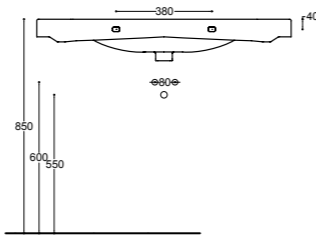

Sifone
Siphon
Sifón
Siphon
Сифон
31056 € 129,00

101

101x43

Dima per incasso lavabo
Template for washbasin
Banco de prueba para encastre lavabo
Schablone für Einbauwaschbecken
Шаблон для встраиваемой раковины