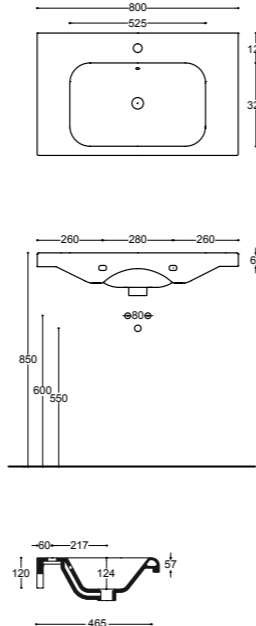

80

80x48

Dima per incasso lavabo
Template for washbasin
Banco de prueba para encastre lavabo
Schablone für Einbauwaschbecken
Шаблон для встраиваемой раковины

COVER CORNER

Lavabo monoforo con troppopieno
One tap hole basin with overflow
Lavabo para monomando con rebosadero
Waschbecken mit Armaturenloch mit Überlauf
Раковина с одним отверстием под смеситель, с переливом

40320 white	€ 360,00
40324 black	
40321 yellow	
40325 green	
40322 cherry	
40326 grey	
	€ 648,00
40323 platinum	€ 900,00

ARTICOLI SUPPLEMENTARI

ADDITIONAL ITEMS
ARTICULOS ADICIONALES
ZUSÄTZLICHE ARTIKEL
ДОПОЛНИТЕЛЬНЫЕ ЭЛЕМЕНТЫ

KG 0,1	Fissaggi per lavabo Fixings for washbasin Anclajes para lavabo Befestigung für Waschbecken Крепления для раковины 30020	€ 4,50
KG 1	Sifone Siphon Sifón Siphon Сифон 31056	€ 129,00