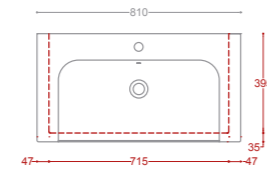

Sifone
Siphon
Sifón
Siphon
Сифон
31056 € 129,00

81

81x43

Dima per incasso lavabo
Template for washbasin
Banco de prueba para encastre lavabo
Schablone für Einbauwaschbecken
Шаблон для встраиваемой раковины