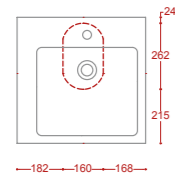

Foro sul piano d'appoggio
Hole on the top
Agujero en el plano de apoyo
Bohrung auf der Auflageplatte
Отверстие на столешнице

JAZZ

Lavabo monoforo con troppopieno
One tap hole basin with overflow
Lavabo para monomando con rebosadero
Waschbecken mit Armaturenloch mit Überlauf
Раковина с одним отверстием под смеситель, с переливом

31031 white € 198,00

ARTICOLI SUPPLEMENTARI ADDITIONAL ITEMS ARTICULOS ADICIONALES ZUSÄTZLICHE ARTIKEL ДОПОЛНИТЕЛЬНЫЕ ЭЛЕМЕНТЫ

kg 0,1 Fissaggi per lavabo
Fixings for washbasin
Anclajes para lavabo
Befestigung für Waschbecken
Крепления для раковины
30020 € 4,50

kg 1 Sifone
Siphon
Sifón
Siphon
Сифон
31056 € 129,00

60

60x50