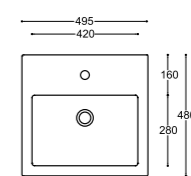

60

60X39

Dima per incasso lavabo
Template for washbasin
Banco de prueba para encastre lavabo
Schablone für Einbauwaschbecken
Шаблон для встраиваемой раковины

SMART

Lavabo monoforo con troppopieno
One tap hole basin with overflow
Lavabo para monomando con rebosadero
Waschbecken mit Armaturenloch mit Überlauf
Раковина с одним отверстием под смеситель, с переливом

40132 white	€ 340,00
40206 black	€ 510,00

ARTICOLI SUPPLEMENTARI
ADDITIONAL ITEMS
ARTICULOS ADICIONALES
ZUSÄTZLICHE ARTIKEL
ДОПОЛНИТЕЛЬНЫЕ ЭЛЕМЕНТЫ

kg 0,1	Fissaggi per lavabo Fixings for washbasin Anclajes para lavabo Befestigung für Waschbecken Крепления для раковины 30020	€ 4,50

kg 1	Sifone Siphon Sifón Siphon Сифон 31056	€ 129,00

80

80X39

Dima per incasso lavabo
Template for washbasin
Banco de prueba para encastre lavabo
Schablone für Einbauwaschbecken
Шаблон для встраиваемой раковины

SMART

Lavabo monoforo con troppopieno
One tap hole basin with overflow
Lavabo para monomando con rebosadero
Waschbecken mit Armaturenloch mit Überlauf
Раковина с одним отверстием под смеситель, с переливом

40137 white	€ 400,00
40205 black	€ 600,00

ARTICOLI SUPPLEMENTARI
ADDITIONAL ITEMS
ARTICULOS ADICIONALES
ZUSÄTZLICHE ARTIKEL
ДОПОЛНИТЕЛЬНЫЕ ЭЛЕМЕНТЫ

kg 0,1	Fissaggi per lavabo Fixings for washbasin Anclajes para lavabo Befestigung für Waschbecken Крепления для раковины 30020	€ 4,50

kg 1	Sifone Siphon Sifón Siphon Сифон 31056	€ 129,00

100

100X39

Dima per incasso lavabo
Template for washbasin
Banco de prueba para encastre lavabo
Schablone für Einbauwaschbecken
Шаблон для встраиваемой раковины

SMART