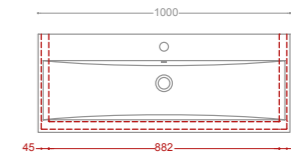

kg 1 Sifone
Siphon
Sifón
Siphon
Сифон
31056 € 129,00

100

100x39

Dima per incasso lavabo
Template for washbasin
Banco de prueba para encastre lavabo
Schablone für Einbauwaschbecken
Шаблон для встраиваемой раковины