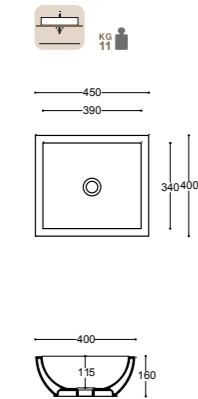

45

45x45

Foro sul piano d'appoggio
Hole on the top
Agujero en el plano de apoyo
Bohrung auf der Auflageplatte
Отверстие на столешнице

UKA2

Lavabo d'appoggio senza troppopieno
Sit on top basin without overflow
Lavabo de apoyo sin rebosadero
Aufsatzwaschbecken ohne Überlauf
Раковина на столешницу, без перелива

40924 white	€ 286,00
	€ 286,00

ARTICOLI SUPPLEMENTARI
ADDITIONAL ITEMS
ARTICULOS ADICIONALES
ZUSÄTZLICHE ARTIKEL
ДОПОЛНИТЕЛЬНЫЕ ЭЛЕМЕНТЫ

Sifone
Siphon
Sifón
Siphon
Сифон

31056	€ 129,00