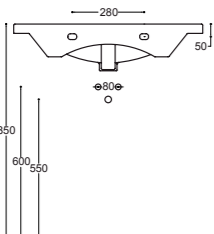

75

75x51

Dima per incasso lavabo
Template for washbasin
Banco de prueba para encastrar lavabo
Schablone für Einbauwaschbecken
Шаблон для встраиваемой раковины

KLOC

Lavabo monoforo con troppopieno
One tap hole basin with overflow
Lavabo para monomando con rebosadero
Waschbecken mit Armaturenloch mit Überlauf
Раковина с одним отверстием под смеситель, с переливом

30435 white € 280,00

ARTICOLI SUPPLEMENTARI
ADDITIONAL ITEMS
ARTICULOS ADICIONALES
ZUSÄTZLICHE ARTIKEL
ДОПОЛНИТЕЛЬНЫЕ ЭЛЕМЕНТЫ

kg 0,1 **Fissaggi per lavabo**
Fixings for washbasin
Anclajes para lavabo
Befestigung für Waschbecken
Крепления для раковины
30020 € 4,50

kg 1 **Sifone**
Siphon
Sifón
Siphon
Сифон
31056 € 129,00

95

95x51

Dima per incasso lavabo
Template for washbasin
Banco de prueba para encastrar lavabo
Schablone für Einbauwaschbecken
Шаблон для встраиваемой раковины

KLOC

Lavabo monoforo con troppopieno
One tap hole basin with overflow
Lavabo para monomando con rebosadero
Waschbecken mit Armaturenloch mit Überlauf
Раковина с одним отверстием под смеситель, с переливом

30547 white € 360,00

ARTICOLI SUPPLEMENTARI
ADDITIONAL ITEMS
ARTICULOS ADICIONALES
ZUSÄTZLICHE ARTIKEL
ДОПОЛНИТЕЛЬНЫЕ ЭЛЕМЕНТЫ

kg 0,1 **Fissaggi per lavabo**
Fixings for washbasin
Anclajes para lavabo
Befestigung für Waschbecken
Крепления для раковины
30020 € 4,50

kg 1 **Sifone**
Siphon
Sifón
Siphon
Сифон
31056 € 129,00

125

125x51

Dima per incasso lavabo
Template for washbasin
Banco de prueba para encastrar lavabo
Schablone für Einbauwaschbecken
Шаблон для встраиваемой раковины

KLOC

Lavabo doppia vasca - 2 fori con troppopieno
Double basin - 2 tap holes with overflow
Lavabo para monomando con rebosadero
Doppelwaschbecken - 2 Armaturenlöcher mit Überlauf
Двойная раковина, для 2-х смесителей, с переливом