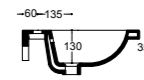

96

96x46

Dima per incasso lavabo
Template for washbasin
Banco de prueba para encastre lavabo
Schablone für Einbauwaschbecken
Шаблон для встраиваемой раковины