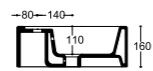

44

44x44

Foro sul piano d'appoggio
Hole on the top
Agujero en el plano de apoyo
Bohrung auf der Auflageplatte
Отверстие на столешнице

ON

Lavabo monoforo con troppopieno
One tap hole basin with overflow
Lavabo para monomando con rebosadero
Waschbecken mit Armaturenloch mit Überlauf
Раковина с одним отверстием под смеситель, с переливом

31025 white € 150,00

ARTICOLI SUPPLEMENTARI
ADDITIONAL ITEMS
ARTICULOS ADICIONALES
ZUSÄTZLICHE ARTIKEL
ДОПОЛНИТЕЛЬНЫЕ ЭЛЕМЕНТЫ

Sifone
Siphon
Sifón
Siphon
Сифон
31056 € 129,00

44

44x44

Foro sul piano d'appoggio
Hole on the top
Agujero en el plano de apoyo
Bohrung auf der Auflageplatte
Отверстие на столешнице

IN

Lavabo monoforo con troppopieno
One tap hole basin with overflow
Lavabo para monomando con rebosadero
Waschbecken mit Armaturenloch mit Überlauf
Раковина с одним отверстием под смеситель, с переливом

31032 white € 233,00

ARTICOLI SUPPLEMENTARI
ADDITIONAL ITEMS
ARTICULOS ADICIONALES
ZUSÄTZLICHE ARTIKEL
ДОПОЛНИТЕЛЬНЫЕ ЭЛЕМЕНТЫ

Sifone
Siphon
Sifón
Siphon
Сифон
31056 € 129,00

45

45x40

Foro sul piano d'appoggio
Hole on the top
Agujero en el plano de apoyo
Bohrung auf der Auflageplatte
Отверстие на столешнице

UKA

Lavabo monoforo con troppopieno
One tap hole basin with overflow
Lavabo para monomando con rebosadero
Waschbecken mit Armaturenloch mit Überlauf
Раковина с одним отверстием под смеситель, с переливом

31034 white € 217,00

ARTICOLI SUPPLEMENTARI
ADDITIONAL ITEMS
ARTICULOS ADICIONALES
ZUSÄTZLICHE ARTIKEL
ДОПОЛНИТЕЛЬНЫЕ ЭЛЕМЕНТЫ

Sifone
Siphon
Sifón
Siphon
Сифон
31056 € 129,00

50

50x40

Foro sul piano d'appoggio
Hole on the top
Agujero en el plano de apoyo
Bohrung auf der Auflageplatte
Отверстие на столешнице

OUT