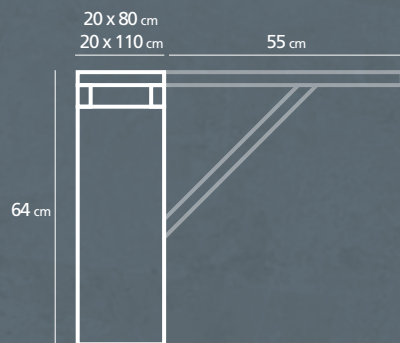

bajo pedido / make to order

Min. 32 x 60 cm
 Máj. 50 x 200 cm

plazas / seats

- 38x80 : 1
- 42x90 : 1
- 40x100 : 2
- 42x115 : 2
- 40x150 : 3

encimeras / worktops

wall

"De mostrador a mesa completa"

"From a counter to a full table"

medidas / measures

plazas / seats

20x80 : 2

20x110 : 3

encimeras / worktops

fragolina

"El mostrador para todos los rincones"

"A counter that fits all corners"