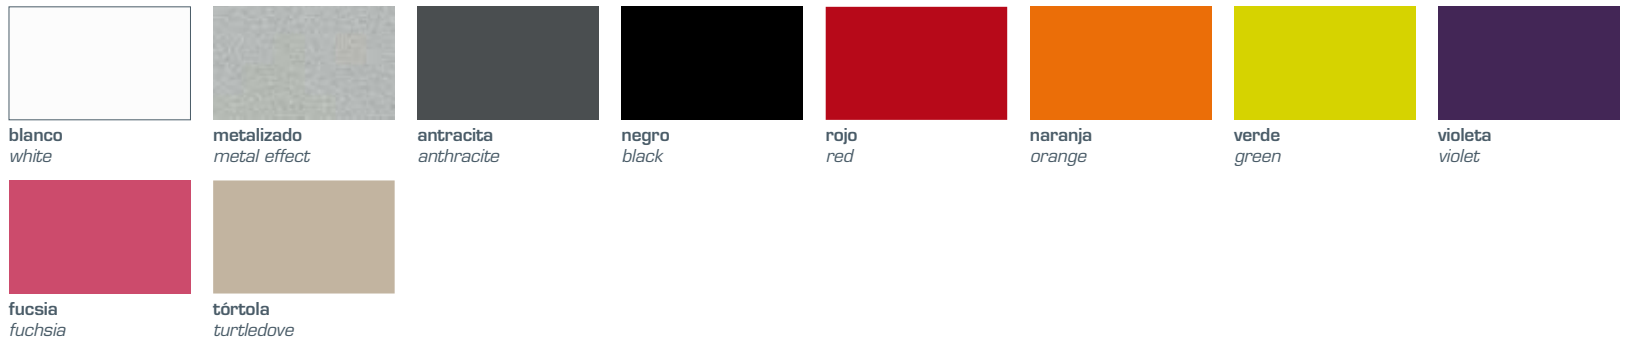

rojo brillo
glossy red

naranja brillo
glossy orange

tórtola brillo
glossy turtledove

laminados / laminates

blanco
white

gris
grey

rojo
red

naranja
orange

verde
green

violeta
violet

fucsia
fuchsia

lacados / lacquers

blanco
white

metalizado
metal effect

antracita
anthracite

negro
black