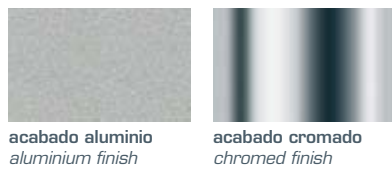

rojo
red

naranja
orange

verde
green

violeta
violet

fucsia
fuchsia

tórtola
turtledove

metal / metal

acabado aluminio
aluminium finish