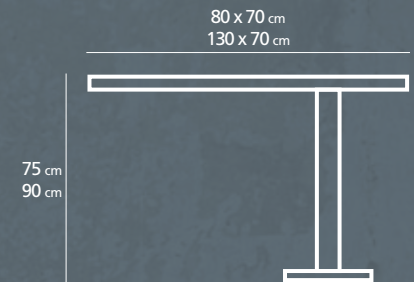

medidas / measures

plazas / seats

80x70 : 2 

130x70 : 5 

mostrador / counter

pilot

"Una idea redonda, se mire como se mire"

*"A smart idea for
small spaces"*