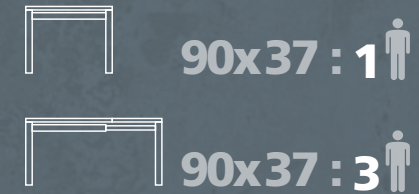

plazas / seats