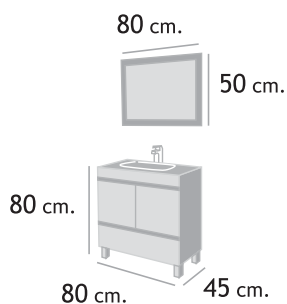

ACABADOS: Enc. vidrio y espejos

ACABADOS: Muebles