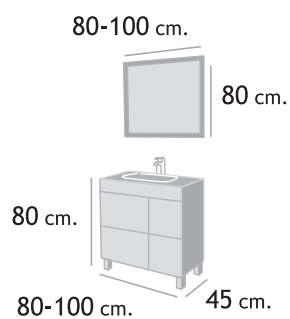

COMPOSICIÓN

Mueble
Lavabo
Espejo
Aplique

ACABADOS

Saboya-Blanco