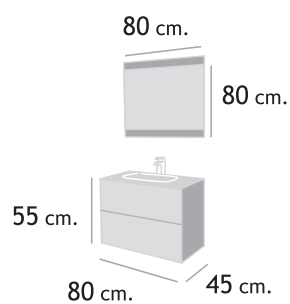

ACABADOS

Blanco

Wengué