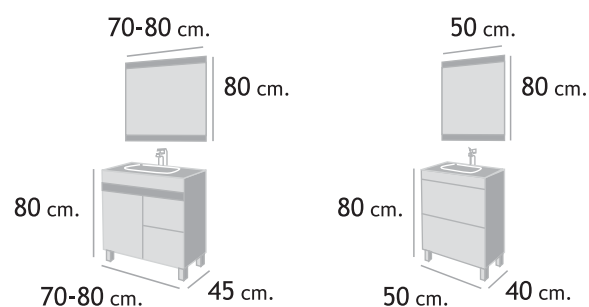

Gel

Conjunto GEL / 70 / Wengué

Lavabo cerámico **342€** Enc. vidrio **376€**

Conjunto GEL MINI / 50 / Wengué

Lavabo cerámico **252€**

COMPOSICIÓN

Mueble
Lavabo
Espejo
Aplique

Armario colgar
96€

ACABADOS

Naranja Verde P. Rojo Azul T. Malva Crema P.