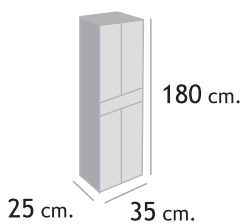

COMPOSICIÓN

- Mueble
- Lavabo
- Espejo
- Aplique

Armario pie
140€