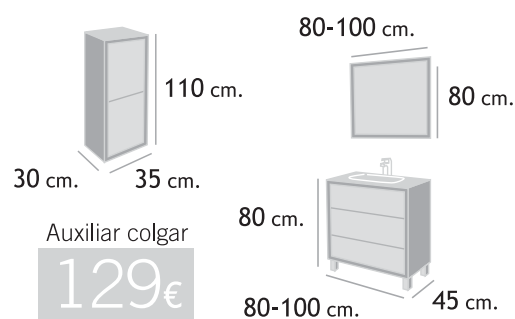

ACABADOS

Wengué-Blanco

Wengué-Lino Cancún

Blanco-Gris Antracita