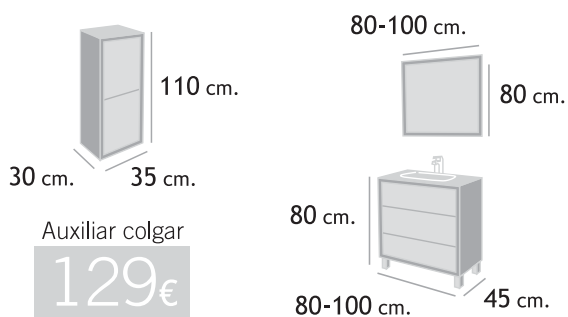

COMPOSICIÓN

Mueble
Lavabo
Espejo
Aplique