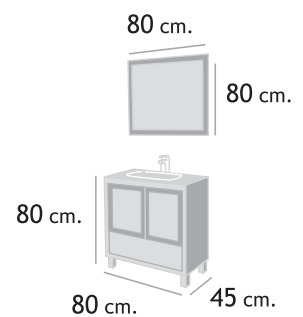

COMPOSICIÓN

Mueble
Lavabo
Espejo
Aplique