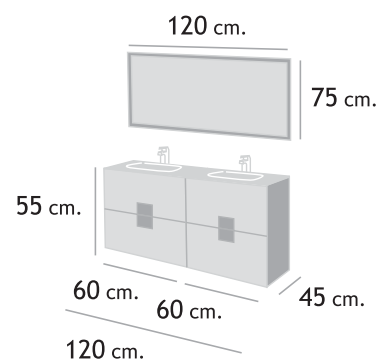

ACABADOS DE TIRADORES

Blanco

Gris Antracita

Chocolate

Roble T.

Crema