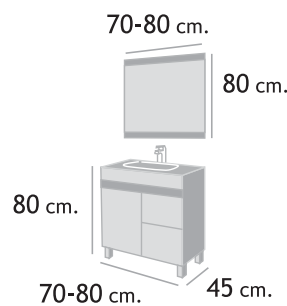

## COMPOSICIÓN

- Mueble
- Lavabo
- Espejo
- Aplique

Armario pie  
**140€**