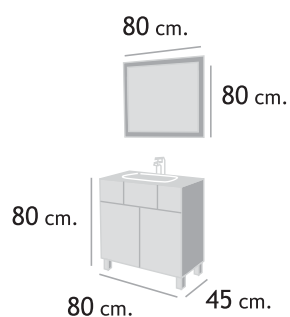

COMPOSICIÓN

Mueble
Lavabo
Espejo
Aplique

ACABADOS

Blanco Roto

Nogal