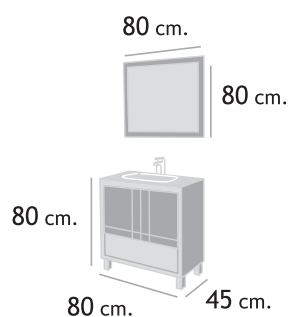

COMPOSICIÓN

Mueble
Lavabo
Espejo
Aplique

ACABADOS

Blanco

Nogal