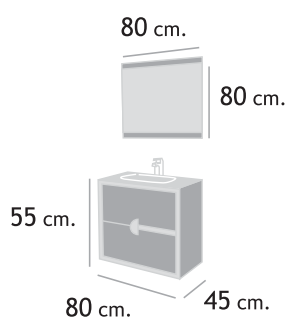

COMPOSICIÓN

- Mueble
- Lavabo
- Espejo
- Aplique