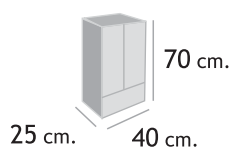

Armario colgar
96€