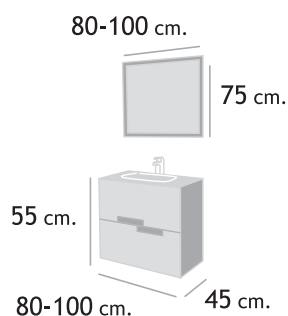

Marea

Conjunto MAREA / 80 / Roble, Chocolate

Lavabo
cerámico

437€

Lavabo
resina

493€

Enc.
vidrio

476€

Conjunto MAREA / 100 / Blanco, Gris Antracita

Lavabo
cerámico

499€

Lavabo
resina

555€

Enc.
vidrio

538€

OPCIONAL

1 Juego 2 patas acero inoxidable 30€

Auxiliar colgar - 35

COMPOSICIÓN

Mueble

Lavabo

Espejo

Aplique

ACABADOS

Blanco

Roble Tobaco

ACABADOS DE TIRADORES

Blanco

Gris Antracita

Chocolate

Roble T.

Crema

Auxiliar colgar

163€