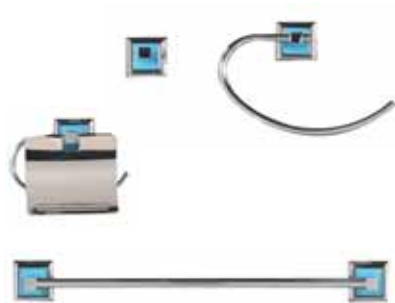

Estuche Nea Cromo color **68€**
Estuche Nea Bronce **89€**