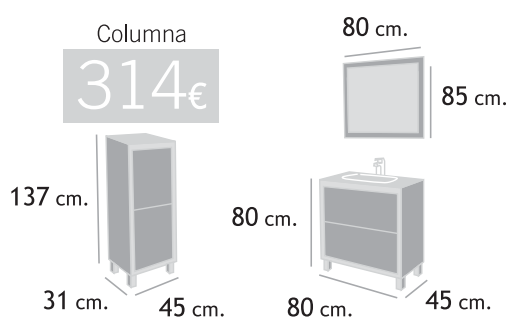

COMPOSICIÓN

Mueble
Lavabo
Espejo
Aplicue

ACABADOS

Wengué