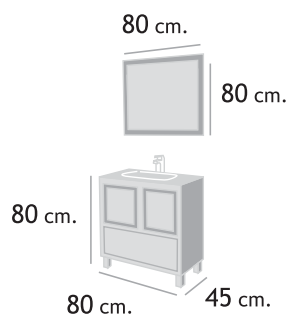

COMPOSICIÓN

Mueble
Lavabo
Espejo
Aplique