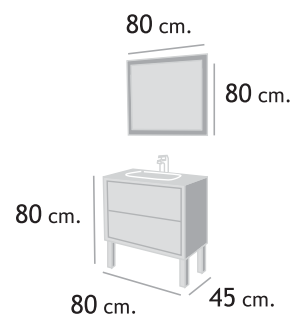

ACABADOS

Blanco

Wengué