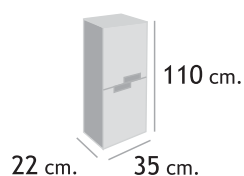

ACABADOS DE TIRADORES

Blanco

Gris Antracita

Chocolate

Roble T.

Crema

Auxiliar colgar

163€