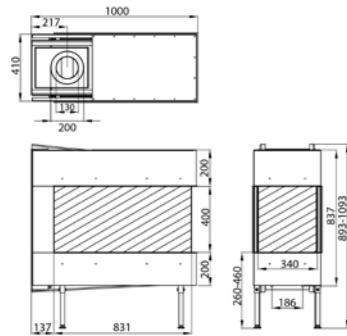

MG 83-34/40 U

Combustible	Gas Natural	Propano
Potencia máxima (kW)	7,9	7,4
Potencia mínima (kW)	3	2,5
Consumo (m³/h)/(kg/h LPG)	1	0,6
Diámetro conexión (mm)	130/200	
Peso (kg)		130
Mando a distancia ECOMAX	Sí	
Doble quemador	No	

OPCIONES

Opción Guijarros	Sí
Opción Piedra Carrara	Sí
Opción Basalto	Sí
Opción Cristal Negro	No
Opción Control Manual de pared	Sí