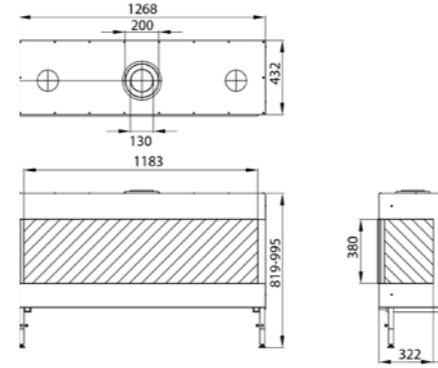

MG 120/38 DCA

Combustible	Gas Natural	Propano
Potencia máxima (kW)	9,4	7,9
Potencia mínima (kW)	2,5	2
Consumo (m³/h)/(kg/h LPG)	1,1	0,6
Diámetro conexión (mm)	130/200	
Peso (kg)	130	
Mando a distancia ECOMAX	Sí	
Doble quemador	Sí	

OPCIONES

Opción Guijarros	Sí
Opción Piedra Carrara	Sí
Opción Basalto	Sí
Opción Cristal Negro	Sí
Opción Control Manual de pared	Sí