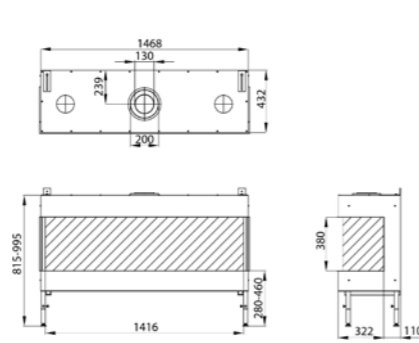

MG 140/38 TC

Combustible	Gas Natural	Propano
Potencia máxima (kW)	12	8,8
Potencia mínima (kW)	3	3
Consumo (m³/h)/(kg/h LPG)	1,2	0,7
Diámetro conexión (mm)	130/200	
Peso (kg)		150
Mando a distancia ECOMAX	Sí	
Doble quemador	Sí	

OPCIONES

Opción Guijarros	Sí
Opción Piedra Carrara	Sí
Opción Basalto	Sí
Opción Cristal Negro	Sí
Opción Control Manual de pared	Sí