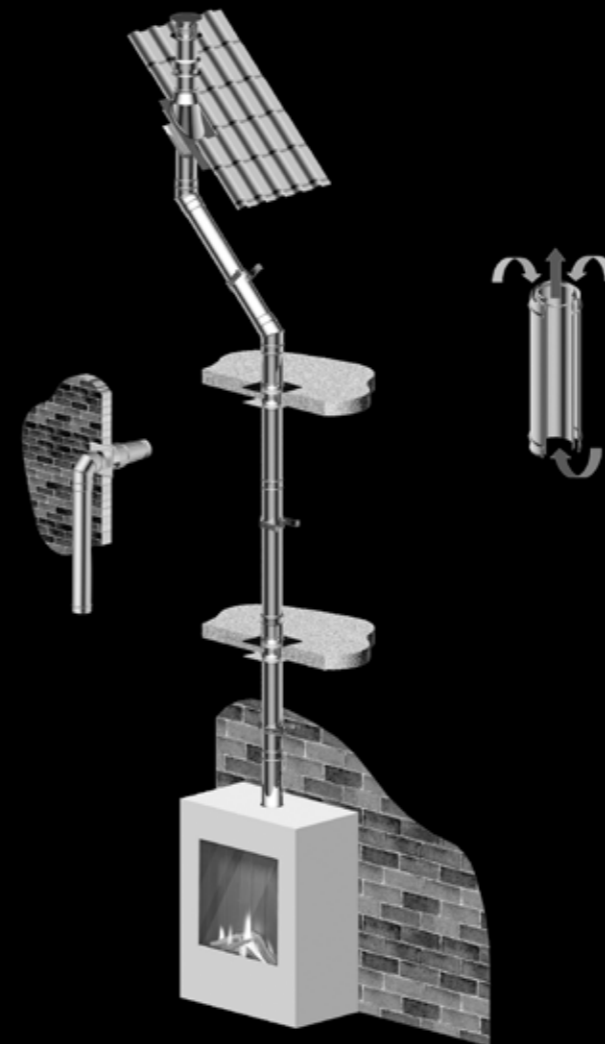

SEGURIDAD

Todos los hogares a gas de Hergóm son de combustión estanca con tiro directo al exterior. Mediante un tubo coaxial, el aire limpio para la combustión se recoge del exterior de la vivienda y se expulsan los gases de la misma, con lo que no se reseca ni se carga el ambiente, al tiempo que se favorece la instalación en aquellas viviendas que no dispongan de chimenea al tejado.