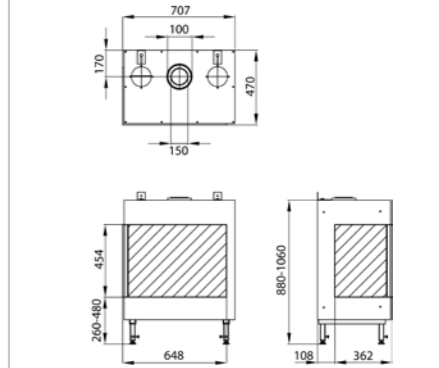

MG 63/45 DCA

Combustible	Gas Natural	Propano
Potencia máxima (kW)	6,5	6,2
Potencia mínima (kW)	3,3	3,2
Consumo (m³/h)/(kg/h LPG)	1	0,6
Diámetro conexión (mm)	100/150	
Peso (kg)	105	
Mando a distancia ECOMAX	Sí	
Doble quemador	No	

OPCIONES

Opción Guijarros	Sí
Opción Piedra Carrara	No
Opción Basalto	No
Opción Cristal Negro	No
Opción Control Manual de pared	Sí