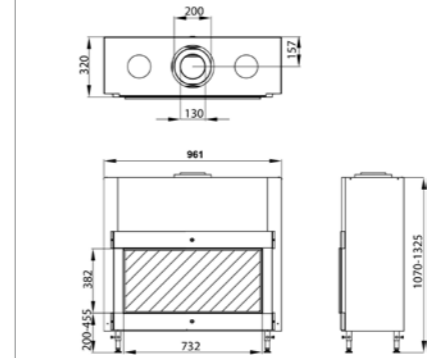

MG 73/38

Combustible	Gas Natural	Propano
Potencia máxima (kW)	7,5	6
Potencia mínima (kW)	3,1	2,6
Consumo (m³/h)/(kg/h LPG)	1,2	0,5
Diámetro conexión (mm)	130/200	
Peso (kg)	110	
Mando a distancia ECOMAX	Sí	
Doble quemador	Sí	

OPCIONES

Opción Guijarros	—
Opción Piedra Carrara	No
Opción Basalto	No
Opción Cristal Negro	No
Opción Control Manual de pared	Sí