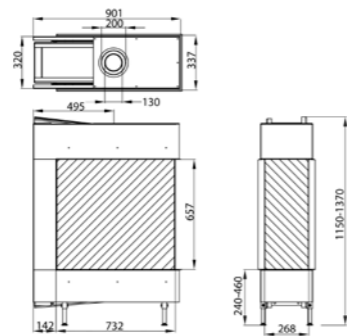

MG 73/65 U

Combustible	Gas Natural	Propano
Potencia máxima (kW)	7,5	6
Potencia mínima (kW)	3,1	2,6
Consumo (m³/h)/(kg/h LPG)	1,2	0,5
Diámetro conexión (mm)	130/200	
Peso (kg)		110
Mando a distancia ECOMAX	Sí	
Doble quemador	Sí	

OPCIONES

Opción Guijarros	Sí
Opción Piedra Carrara	No
Opción Basalto	No
Opción Cristal Negro	No
Opción Control Manual de pared	Sí