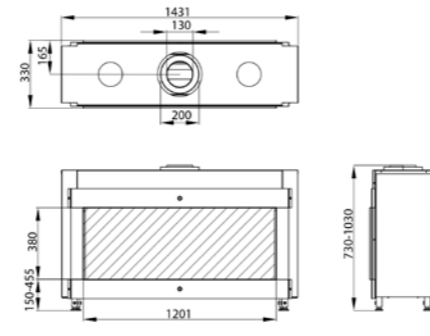

MG 120/38 T

Combustible	Gas Natural	Propano
Potencia máxima (kW)	9,4	7,9
Potencia mínima (kW)	2,5	2,2
Consumo (m³/h)/(kg/h LPG)	1,1	0,6
Diámetro conexión (mm)	130/200	
Peso (kg)		130
Mando a distancia ECOMAX	Sí	
Doble quemador	Sí	

OPCIONES

Opción Guijarros	Sí
Opción Piedra Carrara	Sí
Opción Basalto	Sí
Opción Cristal Negro	Sí
Opción Control Manual de pared	Sí