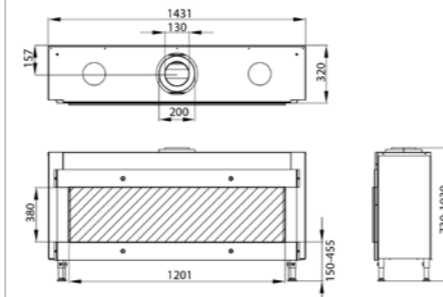

MG 120/38

Combustible	Gas Natural	Propano
Potencia máxima (kW)	9,4	7,9
Potencia mínima (kW)	2,5	2
Consumo (m³/h)/(kg/h LPG)	1,1	0,6
Diámetro conexión (mm)	130/200	
Peso (kg)	130	
Mando a distancia ECOMAX	Sí	
Doble quemador	Sí	

OPCIONES

Opción Guijarros	Sí
Opción Piedra Carrara	Sí
Opción Basalto	Sí
Opción Cristal Negro	Sí
Opción Control Manual de pared	Sí