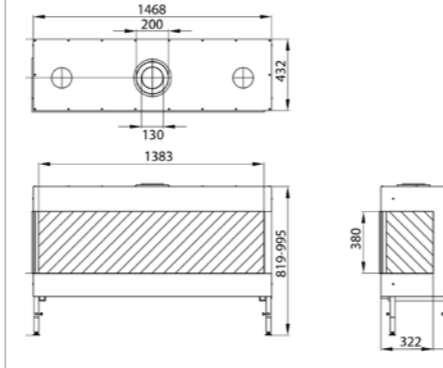

MG 140/38 DCA

Combustible	Gas Natural	Propano
Potencia máxima (kW)	12	8,8
Potencia mínima (kW)	3	3
Consumo (m³/h)/(kg/h LPG)	1,2	0,7
Diámetro conexión (mm)	130/200	
Peso (kg)	150	
Mando a distancia ECOMAX	Sí	
Doble quemador	Sí	

OPCIONES

Opción Guijarros	Sí
Opción Piedra Carrara	Sí
Opción Basalto	Sí
Opción Cristal Negro	Sí
Opción Control Manual de pared	Sí