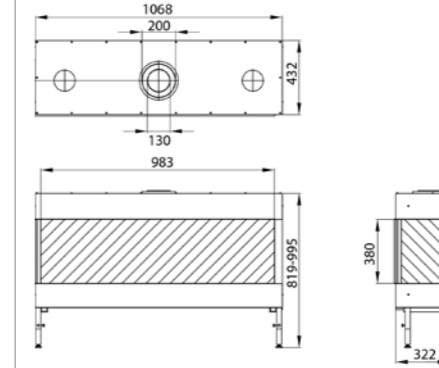

MG 100/38 DCA

Combustible	Gas Natural	Propano
Potencia máxima (kW)	9,3	7,6
Potencia mínima (kW)	2,5	2
Consumo (m³/h)/(kg/h LPG)	1	0,6
Diámetro conexión (mm)	130/200	
Peso (kg)	120	
Mando a distancia ECOMAX	Sí	
Doble quemador	Sí	

OPCIONES

Opción Guijarros	Sí
Opción Piedra Carrara	Sí
Opción Basalto	Sí
Opción Cristal Negro	Sí
Opción Control Manual de pared	Sí