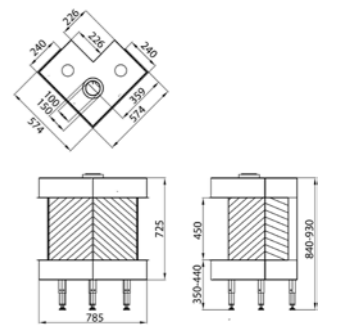

OPCIONES

Opción Guijarros	Sí
Opción Piedra Carrara	No
Opción Basalto	No
Opción Cristal Negro	No
Opción Control Manual de pared	Sí

MG 50-24/45 CC

Combustible	Gas Natural	Propano
Potencia máxima (kW)	7,3	6,8
Potencia mínima (kW)	2,8	2,5
Consumo (m ³ /h)/(kg/h LPG)	1,1	0,3
Diámetro conexión (mm)	100/150	
Peso (kg)		85
Mando a distancia ECOMAX	Sí	
Doble quemador	No	