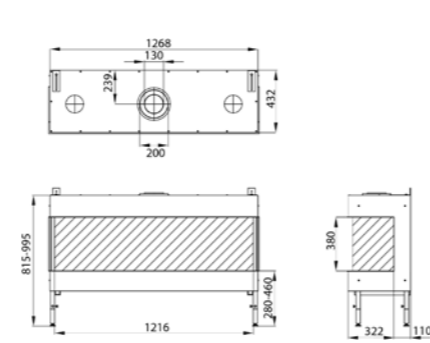

MG 120/38 TC

Combustible	Gas Natural	Propano
Potencia máxima (kW)	9,4	7,9
Potencia mínima (kW)	2,5	2
Consumo (m³/h)/(kg/h LPG)	1,1	0,6
Diámetro conexión (mm)	130/200	
Peso (kg)		130
Mando a distancia ECOMAX	Sí	
Doble quemador	Sí	

OPCIONES

Opción Guijarros	Sí
Opción Piedra Carrara	Sí
Opción Basalto	Sí
Opción Cristal Negro	Sí
Opción Control Manual de pared	Sí