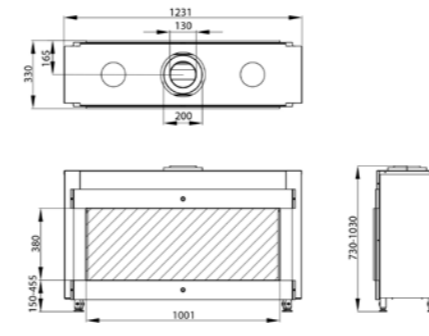

MG 100/38 T

Combustible	Gas Natural	Propano
Potencia máxima (kW)	9,3	7,6
Potencia mínima (kW)	2,5	2
Consumo (m³/h)/(kg/h LPG)	1	0,6
Diámetro conexión (mm)	130/200	
Peso (kg)		120
Mando a distancia ECOMAX	Sí	
Doble quemador	Sí	

OPCIONES

Opción Guijarros	Sí
Opción Piedra Carrara	Sí
Opción Basalto	Sí
Opción Cristal Negro	Sí
Opción Control Manual de pared	Sí