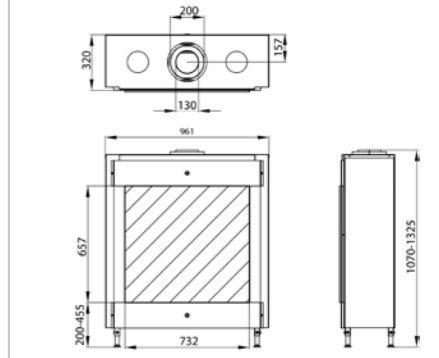

MG 73/66

Combustible	Gas Natural	Propano
Potencia máxima (kW)	7,5	6
Potencia mínima (kW)	3,1	2,6
Consumo (m³/h)/(kg/h LPG)	1,2	0,5
Diámetro conexión (mm)	130/200	
Peso (kg)	110	
Mando a distancia ECOMAX	Sí	
Doble quemador	Sí	

OPCIONES

Opción Guijarros	Sí
Opción Piedra Carrara	No
Opción Basalto	No
Opción Cristal Negro	Sí
Opción Control Manual de pared	Sí