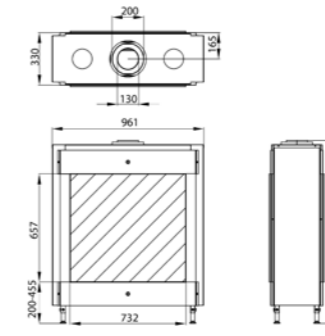

MG 73/65 T

Combustible	Gas Natural	Propano
Potencia máxima (kW)	7,5	6
Potencia mínima (kW)	3,1	2,6
Consumo (m³/h)/(kg/h LPG)	1,2	0,5
Diámetro conexión (mm)	130/200	
Peso (kg)		110
Mando a distancia ECOMAX	Sí	
Doble quemador	Sí	

OPCIONES

Opción Guijarros	Sí
Opción Piedra Carrara	No
Opción Basalto	No
Opción Cristal Negro	No
Opción Control Manual de pared	Sí