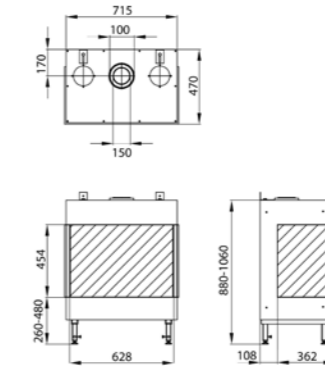

MG 63/45 TC

Combustible	Gas Natural	Propano
Potencia máxima (kW)	6,5	6,2
Potencia mínima (kW)	3,3	3,2
Consumo (m³/h)/(kg/h LPG)	1	0,6
Diámetro conexión (mm)	100/150	
Peso (kg)		105
Mando a distancia ECOMAX	Sí	
Doble quemador	No	

OPCIONES

Opción Guijarros	Sí
Opción Piedra Carrara	No
Opción Basalto	No
Opción Cristal Negro	No
Opción Control Manual de pared	Sí