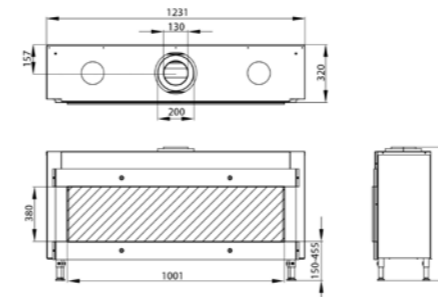

MG 100/38

Combustible	Gas Natural	Propano
Potencia máxima (kW)	9,3	7,6
Potencia mínima (kW)	2,5	2
Consumo (m³/h)/(kg/h LPG)	1	0,6
Diámetro conexión (mm)	130/200	
Peso (kg)	120	
Mando a distancia ECOMAX	Sí	
Doble quemador	Sí	

OPCIONES

Opción Guijarros	Sí
Opción Piedra Carrara	Sí
Opción Basalto	Sí
Opción Cristal Negro	Sí
Opción Control Manual de pared	Sí