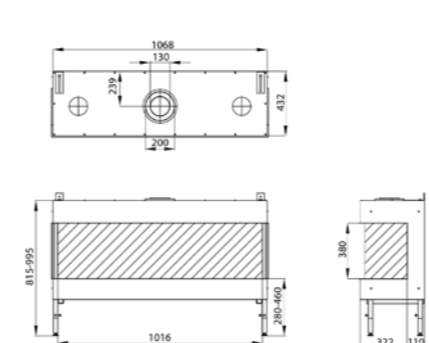

MG 100/38 TC

Combustible	Gas Natural	Propano
Potencia máxima (kW)	9,3	7,6
Potencia mínima (kW)	2,5	2
Consumo (m³/h)/(kg/h LPG)	1	0,6
Diámetro conexión (mm)	130/200	
Peso (kg)		120
Mando a distancia ECOMAX	Sí	
Doble quemador	Sí	

OPCIONES

Opción Guijarros	Sí
Opción Piedra Carrara	Sí
Opción Basalto	Sí
Opción Cristal Negro	Sí
Opción Control Manual de pared	Sí