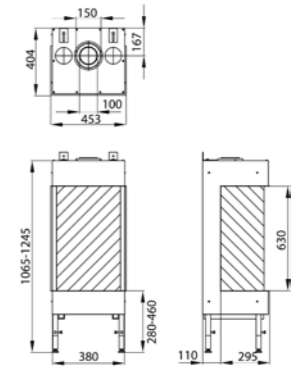

MG 38/63 TC

Combustible	Gas Natural	Propano
Potencia máxima (kW)	5,3	4,7
Potencia mínima (kW)	2,8	2,5
Consumo (m³/h)/(kg/h LPG)	0,7	0,4
Diámetro conexión (mm)	100/150	
Peso (kg)		85
Mando a distancia ECOMAX	Sí	
Doble quemador	No	

OPCIONES

Opción Guijarros	Sí
Opción Piedra Carrara	No
Opción Basalto	No
Opción Cristal Negro	No
Opción Control Manual de pared	Sí