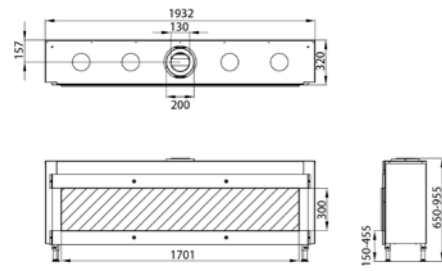

MG 170/30

Combustible	Gas Natural	Propano
Potencia máxima (kW)	12	11,7
Potencia mínima (kW)	3,5	3
Consumo (m³/h)/(kg/h LPG)	1,2	0,7
Diámetro conexión (mm)	130/200	
Peso (kg)	180	
Mando a distancia ECOMAX	Sí	
Doble quemador	Sí	

OPCIONES

Opción Guijarros	Sí
Opción Piedra Carrara	Sí
Opción Basalto	Sí
Opción Cristal Negro	Sí
Opción Control Manual de pared	Sí