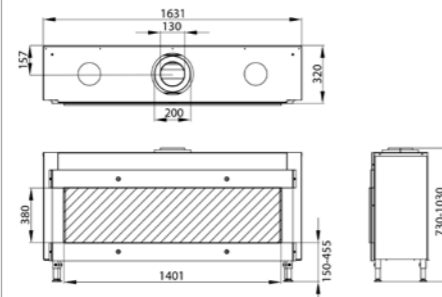

OPCIONES

Opción Guijarros	Sí
Opción Piedra Carrara	Sí
Opción Basalto	Sí
Opción Cristal Negro	Sí
Opción Control Manual de pared	Sí

MG 140/38

Combustible	Gas Natural	Propano
Potencia máxima (kW)	12	8,8
Potencia mínima (kW)	3	3
Consumo (m ³ /h)/(kg/h LPG)	1,2	0,7
Diámetro conexión (mm)	130/200	
Peso (kg)	150	
Mando a distancia ECOMAX	Sí	
Doble quemador	Sí	