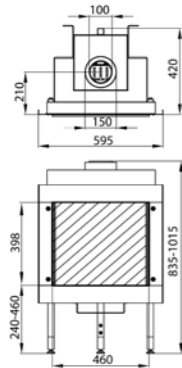

MG 46/40

Combustible	Gas Natural	Propano
Potencia máxima (kW)	5,5	5,6
Potencia mínima (kW)	2,5	2,6
Consumo (m³/h)/(kg/h LPG)	0,7	0,5
Diámetro conexión (mm)	100/150	
Peso (kg)	65	
Mando a distancia ECOMAX	Sí	
Doble quemador	No	

OPCIONES

Opción Guijarros	No
Opción Piedra Carrara	No
Opción Basalto	No
Opción Cristal Negro	No
Opción Control Manual de pared	Sí