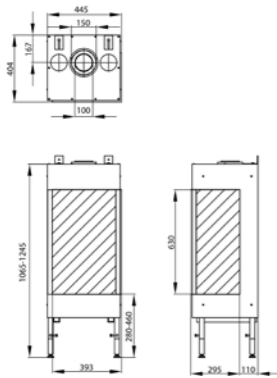

MG 38/63 DCA

Combustible	Gas Natural	Propano
Potencia máxima (kW)	5,3	4,7
Potencia mínima (kW)	2,8	2,5
Consumo (m³/h)/(kg/h LPG)	0,7	0,4
Diámetro conexión (mm)	100/150	
Peso (kg)		85
Mando a distancia ECOMAX	Sí	
Doble quemador	No	

OPCIONES

Opción Guijarros	Sí
Opción Piedra Carrara	No
Opción Basalto	No
Opción Cristal Negro	No
Opción Control Manual de pared	Sí