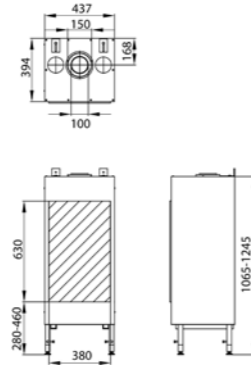

MG 38/63

Combustible	Gas Natural	Propano
Potencia máxima (kW)	5,3	4,7
Potencia mínima (kW)	2,8	2,5
Consumo (m³/h)/(kg/h LPG)	0,7	0,4
Diámetro conexión (mm)	100/150	
Peso (kg)	85	
Mando a distancia ECOMAX	Sí	
Doble quemador	No	

OPCIONES

Opción Guijarros	Sí
Opción Piedra Carrara	No
Opción Basalto	No
Opción Cristal Negro	No
Opción Control Manual de pared	Sí