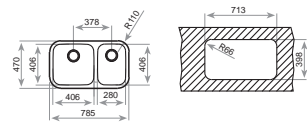

MEDIDAS CUBETA

- ⬆ 406 mm ⬆ 406 mm
- ⬆ 406 mm ⬆ 280 mm