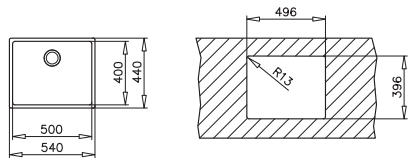

BE LÍNEA R15 40.40

_MAESTRO

- Fregadero de una cubeta
- Acero inoxidable 18/10
- Radio de cubeta de R15 para facilitar la limpieza
- Válvula canasta 3 ½"
- Accesorios fijación
- Chapa de gran espesor
- Profundidad de la cubeta 200 mm
- Mueble de 50 cm

COLOR Inox

REF. 10125134 | EAN: 8421152098288

MEDIDAS CUBETA

⬆️ 400 mm ➡️ 500 mm