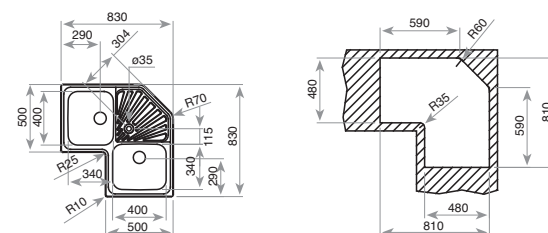

COLOR Inox
REF. 10118001 | EAN: 8421152060018

DIMENSIONES EXTERNAS

⬆ 830 mm ➔ 830 mm

Accesorios recomendados

CESTA DE VARILLA INOX
380x320x145 mm
REF. 40199037
EAN: 8421152026656

STYLO 2 C

■ _TOTAL

- Fregadero de dos cubetas
- Acero inoxidable 18/10
- Válvula canasta 3 1/2"
- Profundidad de las cubetas 170 mm
- Mueble de 80 cm