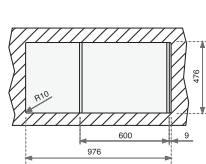

DIMENSIONES EXTERNAS

⬆ 500 mm ⬆ 900 mm