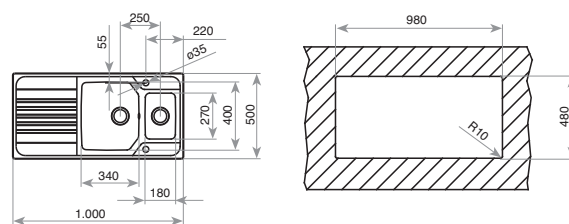

DIMENSIONES EXTERNAS

⬆ 500 mm ⬆ 1.000 mm

Accesorios recomendados

MULTIGRATER ROLLING
PROFI
REF. 40199260
EAN: 8421152102190

TABLA DE MADERA +
COLADOR
REF. 40199230
EAN: 8421152084670

TABLA DE CORTE DE CRISTAL
REF. 40199228
EAN: 8421152087947