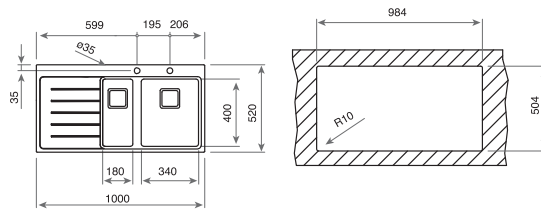

COLOR Inox Derecha (orificio grifo)
REF. 12139017 | EAN: 8421152149522

COLOR Inox Izquierda (orificio grifo)
REF. 12139018 | EAN: 8421152149539

DIMENSIONES EXTERNAS

↑ 520 mm → 1.000 mm

FOTO: MODELO IZQUIERDA