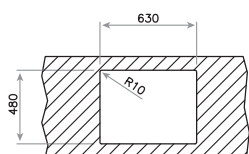

DIMENSIONES EXTERNAS

500 mm 650 mm

Accesorios recomendados

TABLA DE CORTE DE CRISTAL
REF. 40199228
EAN: 8421152087947

TABLA DE CORTE DE MADERA
REF. 40199222
EAN: 8421152741498

COLADOR INOX UNIVERSAL
420x200x74 R15
REF. 40199072
EAN: 8421152144237

CLASSIC 1 C

_TOTAL

- Fregadero de cubeta y escurridor auxiliar
- Acero inoxidable 18/10
- Válvula canasta 3 1/2"
- Chapa de gran espesor
- Profundidad de la cubeta 190 mm
- Mueble de 50 cm

COLOR Inox (reversible)

REF. 10119059 | EAN: 8421152030677

COLOR Inox Derecha (orificio grifo)

REF. 11119062 | EAN: 8421152030868

COLOR Inox Izquierda (orificio grifo)

REF. 11119063 | EAN: 8421152030875