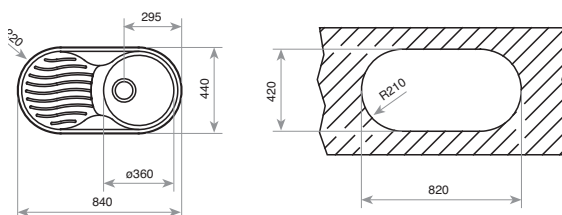

REF. 11110005 | EAN: 8421152705834

COLOR Inox Izquierda (orificio grifo)

REF. 11110009 | EAN: 8421152705865

DIMENSIONES EXTERNAS

⬆ 440 mm ⬆ 840 mm

FOTO: MODELO IZQUIERDA

Accesorios recomendados

CESTA DE VARILLA INOX
Ø340x145 mm
REF. 40199039
EAN: 8421152026670