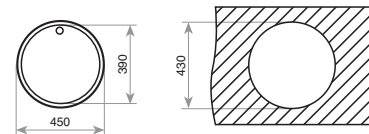

DIMENSIONES EXTERNAS

⊕ 450

Accesorios recomendados

CESTA DE VARILLA INOX
Ø370x145 mm
REF. 40199038
EAN: 8421152026663

TABLA DE CORTE DE MADERA
REF. 40199203
EAN: 8421152496039