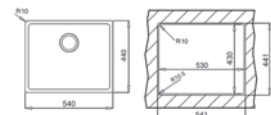

COLOR Inox

REF. 10138005 | EAN: 8421152139523

DIMENSIONES EXTERNAS

⬆ 440mm ➡ 540mm

Versión TEKA TOP

Versión ENRASE

Accesorios recomendados

COLADOR INOX UNIVERSAL
420x200x74 R15
REF. 40199072
EAN: 8421152144237