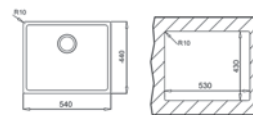

DIMENSIONES EXTERNAS

⬆ 440mm ➡ 540mm

Versión TEKA TOP