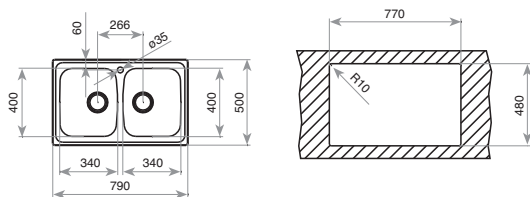

■ **COLOR** Inox (orificio grifo)

REF. 11120086 | EAN: 8421152112809

DIMENSIONES EXTERNAS

⬆ 500 mm ⬆ 790 mm

FOTO: MODELO SIN ORIFICIO

Accesorios recomendados

COLADOR INOX UNIVERSAL
420x200x74 R15
REF. 40199072
EAN: 8421152144237