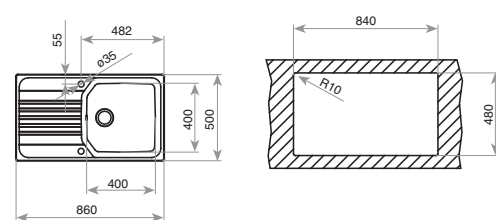

DIMENSIONES EXTERNAS

⬆ 500 mm ⬆ 860 mm

FOTO: MODELO IZQUIERDA

Accesorios recomendados

**MULTIGRATER ROLLING
PROFI**
REF. 40199260
EAN: 8421152102190

**TABLA DE CORTE DE CRISTAL
PROFI**
REF. 40199228
EAN: 8421152087947