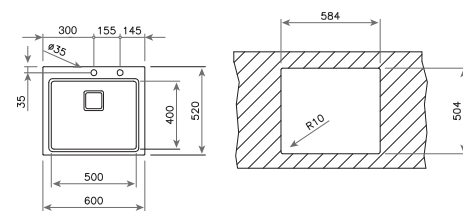

COLOR Inox (orificio grifo)
REF. 12139011 | EAN: 8421152149461

DIMENSIONES EXTERNAS

⬆ 520 mm ⬆ 600 mm

Accesorios recomendados

TABLA DE CORTE BAMBÚ
442x201x31
REF. 40199236
EAN: 8421152143667

DISPENSADOR DE JABÓN CUADRADO
REF. 40199321
EAN: 8421152147061