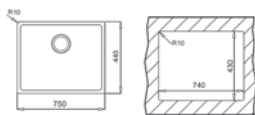

DIMENSIONES EXTERNAS

⬆ 440 mm ➡ 750 mm

Versión TEKA TOP