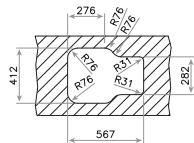

MEDIDAS CUBETA

- ➕ 400 mm ➔ 340 mm y
- ➕ 270 mm ➔ 180 mm

Accesorios recomendados

DISPENSADOR DE JABÓN CUADRADO
REF. 40199321
EAN: 8421152147061