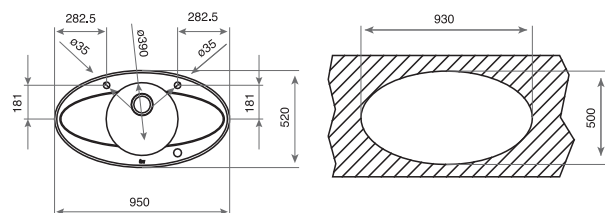

DIMENSIONES EXTERNAS

⬆ 520 mm ⬆ 950 mm