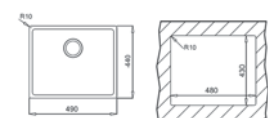

DIMENSIONES EXTERNAS

↑ 440 mm → 490 mm

Versión TEKA TOP