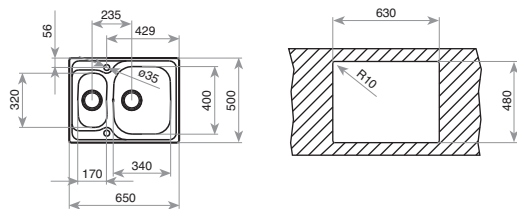

COLOR Inox (reversible)

REF. 10120090 | EAN: 8421152112946

DIMENSIONES EXTERNAS

⬆ 500 mm ➡ 650 mm

UNIVERSO 1 C

_EASY

- Fregadero de una cubeta
- Acero inoxidable 18/10
- Válvula canasta 3 ½"
- Profundidad de la cubeta 150 mm
- Mueble de 60 cm