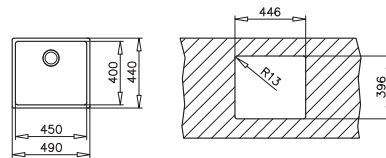

BE LÍNEA R15 50.40

_MAESTRO

- Fregadero de una cubeta
- Acero inoxidable 18/10
- Radio de cubeta de R15 para facilitar la limpieza
- Válvula canasta 3 ½"
- Accesorios fijación
- Chapa de gran espesor
- Profundidad de la cubeta 200 mm
- Mueble de 60 cm.

BE LÍNEA R15 45.40

_MAESTRO

- Fregadero de una cubeta
- Acero inoxidable 18/10
- Radio de cubeta de R15 para facilitar la limpieza
- Válvula canasta 3 ½"
- Accesorios fijación
- Chapa de gran espesor
- Profundidad de la cubeta 200 mm
- Mueble de 60 cm

BE LÍNEA R15 40.40

_MAESTRO

- Fregadero de una cubeta
- Acero inoxidable 18/10
- Radio de cubeta de R15 para facilitar la limpieza
- Válvula canasta 3 ½"
- Accesorios fijación
- Chapa de gran espesor
- Profundidad de la cubeta 200 mm
- Mueble de 50 cm

COLOR Inox

REF. 10125134 | EAN: 8421152098288

MEDIDAS CUBETA

⬆️ 400 mm ➡️ 500 mm

Accesorios recomendados

COLADOR INOX UNIVERSAL
420x200x74 R15
REF. 40199072
EAN: 8421152144237

DISPENSADOR DE JABÓN
CUADRADO
REF. 40199321
EAN: 8421152147061

TAPA INOX DE VÁLVULA
CESTILLA
REF. 40199510
EAN: 8421152113806

COLOR Inox

REF. 10125133 | EAN: 8421152098271

MEDIDAS CUBETA

⬆️ 400 mm ➡️ 450 mm

Accesorios recomendados

COLADOR INOX UNIVERSAL
420x200x74 R15
REF. 40199072
EAN: 8421152144237

DISPENSADOR DE JABÓN
CUADRADO
REF. 40199321
EAN: 8421152147061

TAPA INOX DE VÁLVULA
CESTILLA
REF. 40199510
EAN: 8421152113806

COLOR Inox

REF. 10125124 | EAN: 8421152066515

MEDIDAS CUBETA

⬆️ 400 mm ➡️ 400 mm

Accesorios recomendados

COLADOR INOX UNIVERSAL
420x200x74 R15
REF. 40199072
EAN: 8421152144237

DISPENSADOR DE JABÓN
CUADRADO
REF. 40199321
EAN: 8421152147061

TAPA INOX DE VÁLVULA
CESTILLA
REF. 40199510
EAN: 8421152113806