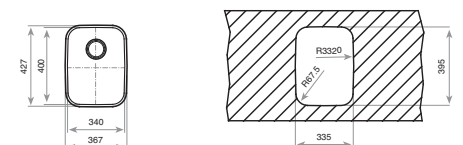

COLOR Inox

REF. 10125149 | EAN: 8421152112892

MEDIDAS CUBETA

⬆️ 400 mm ➡️ 340 mm

**Accesorios recomendados**

CESTA DE VARILLA INOX
380x320x145 mm
REF. 40199037
EAN: 8421152026656

CONJUNTO TABLA + COLADOR CUBETA 40x40
REF. 40199233
EAN: 8421152119334