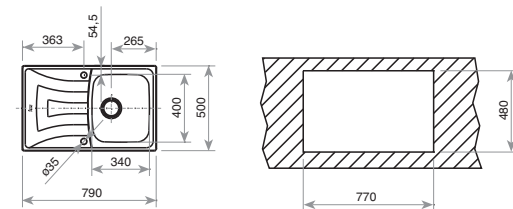

DIMENSIONES EXTERNAS

⬆ 500 mm ⬆ 790 mm

FOTO: MODELO IZQUIERDA

Accesorios recomendados

COLADOR INOX UNIVERSAL
420x200x74 R15
REF. 40199072
EAN: 8421152144237

COLADOR UNIVERSO BLANCO
260x434x105 mm
REF. 40199061
EAN: 8421152745786