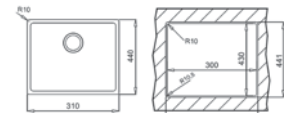

COLOR Inox

REF. 10138001 | EAN:8421152139486

DIMENSIONES EXTERNAS

440mm 310 mm

Versión TEKA TOP

Versión ENRASE

Accesorios recomendados

COLADOR INOX UNIVERSAL
420x200x74 R15
 REF. 40199072
 EAN: 8421152144237