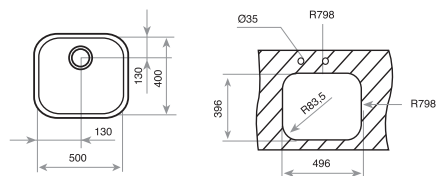

Accesorios recomendados

DISPENSADOR DE JABÓN CUADRADO
REF. 40199321
EAN: 8421152147061

Accesorios recomendados

DISPENSADOR DE JABÓN CUADRADO
REF. 40199321
EAN: 8421152147061

Accesorios recomendados

CESTA DE VARILLA INOX 380x320x145 mm
REF. 40199037
EAN: 8421152026656

CONJUNTO TABLA + COLADOR CUBETA 40x40
REF. 40199233
EAN: 8421152119334

DISPENSADOR DE JABÓN CUADRADO
REF. 40199321
EAN: 8421152147061