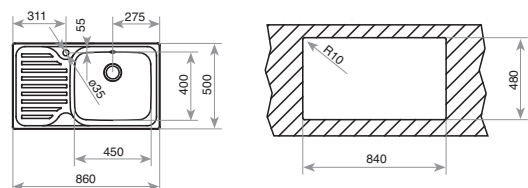

DIMENSIONES EXTERNAS

↑ 500 mm → 860 mm

Accesorios recomendados

TABLA DE CORTE DE CRISTAL
REF. 40199228
EAN: 8421152087947

TABLA DE CORTE DE MADERA
REF. 40199222
EAN: 8421152741498

COLADOR INOX UNIVERSAL
420x200x74 R15
REF. 40199072
EAN: 8421152144237

CLASSIC 2 C 8 6

_TOTAL

- Fregadero de dos cubetas
- Acero inoxidable 18/10
- Válvula canasta 3 ½"
- Chapa de gran espesor
- Profundidad de las cubetas 190 mm
- Mueble de 90 cm.

COLOR Inox (reversible)
REF. 10119004 | EAN: 8421152706923

COLOR Inox Derecha (orificio grifo)
REF. 11119004 | EAN: 8421152018644

COLOR Inox Izquierda (orificio grifo)
REF. 11119015 | EAN: 8421152018651