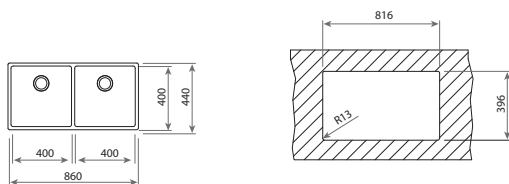

MEDIDAS CUBETA

- ➕ 400 mm ➔ 400 mm
- ➕ 400 mm ➔ 400 mm

Accesorios recomendados

COLADOR INOX UNIVERSAL
420x200x74 R15
REF. 40199072
EAN: 8421152144237

DISPENSADOR DE JABÓN
CUADRADO
REF. 40199321
EAN: 8421152147061

TAPA INOX DE VÁLVULA
CESTILLA
REF. 40199510
EAN: 8421152113806

BE LINEA R15 2C 740

_MAESTRO

- Fregadero de dos cubetas
- Acero inoxidable 18/10
- Radio de cubetas de R15 para facilitar la limpieza
- Válvula canasta 3 1/2"
- Accesorios fijación
- Chapa de gran espesor
- Profundidad de las cubetas 200
- Mueble de 80 cm

COLOR Inox

REF. 10125166 | EAN: 8421152123911