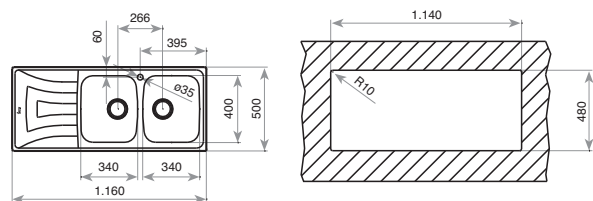

DIMENSIONES EXTERNAS

⬆ 500 mm ⬆ 1.160 mm

Accesorios recomendados

COLADOR INOX UNIVERSAL
420x200x74 R15
REF. 40199072
EAN: 8421152144237

COLADOR UNIVERSO BLANCO
260x434x105 mm
REF. 40199061
EAN: 8421152745786

TABLA UNIVERSO BLANCA
REF. 40199223
EAN: 8421152745793

UNIVERSO 1 1/2 C 1 E

_EASY

- Fregadero de cubeta grande, cubeta auxiliar y escurridor
- Acero inoxidable 18/10
- Válvula canasta 3 1/2"
- Profundidad de las cubetas 160 y 95 mm
- Mueble de 60 cm

COLOR Inox (reversible)

REF. 10120016 | EAN: 8421152034354

COLOR Inox Derecha (orificio grifo)

REF. 11120016 | EAN: 8421152034361

COLOR Inox Izquierda (orificio grifo)

REF. 11120017 | EAN: 8421152034378