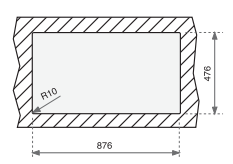

DIMENSIONES EXTERNAS

⬆ 500 mm ⬆ 900 mm