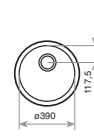

Accesorios recomendados

DISPENSADOR DE JABÓN CUADRADO
REF. 40199321
EAN: 8421152147061

Accesorios recomendados

DISPENSADOR DE JABÓN CUADRADO
REF. 40199321
EAN: 8421152147061