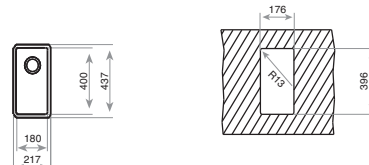

Accesorios recomendados

DISPENSADOR DE JABÓN CUADRADO
REF. 40199321
EAN: 8421152147061

TAPA INOX DE VÁLVULA CESTILLA
REF. 40199510
EAN: 8421152113806

Accesorios recomendados

DISPENSADOR DE JABÓN CUADRADO
REF. 40199321
EAN: 8421152147061

TAPA INOX DE VÁLVULA CESTILLA
REF. 40199510
EAN: 8421152113806

Accesorios recomendados

DISPENSADOR DE JABÓN CUADRADO
REF. 40199321
EAN: 8421152147061

TAPA INOX DE VÁLVULA CESTILLA
REF. 40199510
EAN: 8421152113806