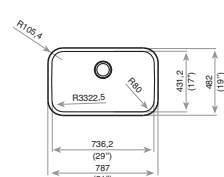

MEDIDAS CUBETA

- ➕ 400 mm ➔ 340 mm y
- ➕ 270 mm ➔ 180 mm

Accesorios recomendados

DISPENSADOR DE JABÓN CUADRADO
REF. 40199321
EAN: 8421152147061