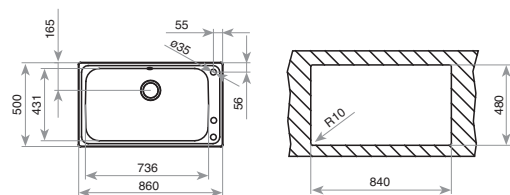

DIMENSIONES EXTERNAS

⬆ 500 mm ➔ 860 mm

ANGULAR 2C

_TOTAL

- Fregadero de dos cubetas y escurridor
- Especialmente diseñado para el aprovechamiento de los ángulos
- Acero inoxidable 18/10
- Válvula canasta 3 ½"
- Chapa de gran espesor
- Profundidad de la cubetas 190 mm
- Mueble de 90 cm

COLOR Inox
REF. 10118001 | EAN: 8421152060018