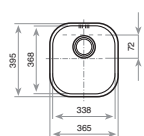

Accesorios recomendados

DISPENSADOR DE JABÓN CUADRADO
REF. 40199321
EAN: 8421152147061

Accesorios recomendados

DISPENSADOR DE JABÓN CUADRADO
REF. 40199321
EAN: 8421152147061