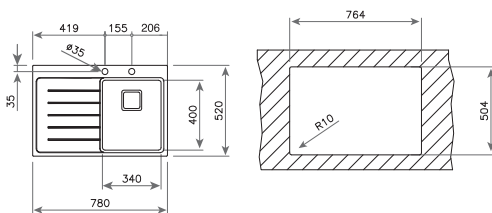

COLOR Inox Derecha (orificio grifo)
REF. 12139012 | EAN: 8421152149478

COLOR Inox Izquierda (orificio grifo)
REF. 12139013 | EAN: 8421152149485

DIMENSIONES EXTERNAS

⬆ 520 mm ⬆ 780 mm

FOTO: MODELO IZQUIERDA