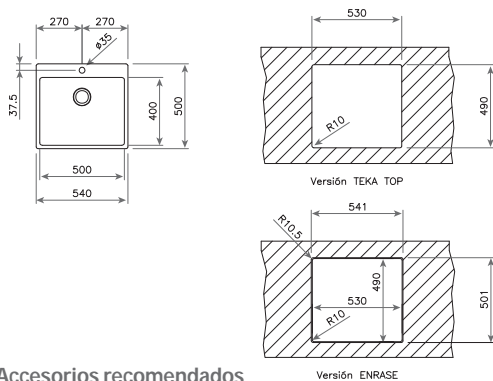

DIMENSIONES EXTERNAS

⬆ 500 mm ➡ 540 mm

Accesorios recomendados

COLADOR INOX UNIVERSAL
420x200x74 R15
REF. 40199072
EAN: 8421152144237