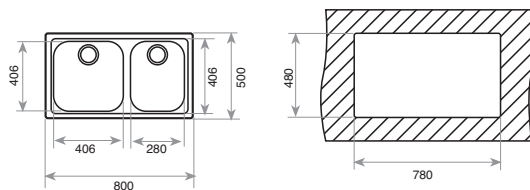

DIMENSIONES EXTERNAS

⬆ 500 mm ➡ 800 mm

Accesorios recomendados

TABLE DE CORTE DE CRISTAL
REF. 40199228
EAN: 8421152087947

CONJUNTO TABLA + COLADOR
CUBETA 40x40
REF. 40199233
EAN: 8421152119334

COLADOR INOX UNIVERSAL
420x200x74 R15
REF. 40199072
EAN: 8421152144237