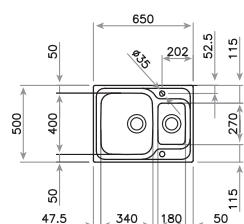

COLOR Inox (reversible)

REF. 10119079 | EAN: 8421152031391

DIMENSIONES EXTERNAS

500 mm 650 mm

Accesorios recomendados

TABLA DE CORTE DE CRISTAL
REF. 40199228
EAN: 8421152087947

TABLA DE CORTE DE MADERA
REF. 40199222
EAN: 8421152741498