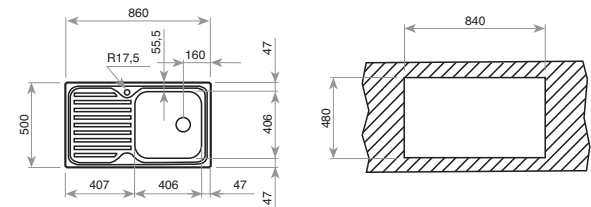

COLOR Inox Derecha (orificio grifo)

REF. 11119005 | EAN: 8421152018668

COLOR Inox Izquierda (orificio grifo)

REF. 11119017 | EAN: 8421152018675

DIMENSIONES EXTERNAS

⬆ 500 mm ➡ 850 mm

FOTO: MODELO DERECHA

Accesorios recomendados