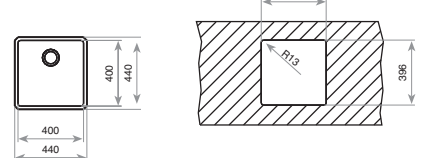

BE LÍNEA R15 50.40

_MAESTRO

- Fregadero de una cubeta
- Acero inoxidable 18/10
- Radio de cubeta de R15 para facilitar la limpieza
- Válvula canasta 3 ½"
- Accesorios fijación
- Chapa de gran espesor
- Profundidad de la cubeta 200 mm
- Mueble de 60 cm.

BE LÍNEA R15 45.40

_MAESTRO

- Fregadero de una cubeta
- Acero inoxidable 18/10
- Radio de cubeta de R15 para facilitar la limpieza
- Válvula canasta 3 ½"
- Accesorios fijación
- Chapa de gran espesor
- Profundidad de la cubeta 200 mm
- Mueble de 60 cm

BE LÍNEA R15 40.40

_MAESTRO

- Fregadero de una cubeta
- Acero inoxidable 18/10
- Radio de cubeta de R15 para facilitar la limpieza
- Válvula canasta 3 ½"
- Accesorios fijación
- Chapa de gran espesor
- Profundidad de la cubeta 200 mm
- Mueble de 50 cm

COLOR Inox

REF. 10125134 | EAN: 8421152098288

MEDIDAS CUBETA

⬆️ 400 mm ➡️ 500 mm

Accesorios recomendados

COLADOR INOX UNIVERSAL
420x200x74 R15
REF. 40199072
EAN: 8421152144237

DISPENSADOR DE JABÓN
CUADRADO
REF. 40199321
EAN: 8421152147061

TAPA INOX DE VÁLVULA
CESTILLA
REF. 40199510
EAN: 8421152113806

COLOR Inox

REF. 10125133 | EAN: 8421152098271

MEDIDAS CUBETA

⬆️ 400 mm ➡️ 450 mm

Accesorios recomendados

COLADOR INOX UNIVERSAL
420x200x74 R15
REF. 40199072
EAN: 8421152144237

DISPENSADOR DE JABÓN
CUADRADO
REF. 40199321
EAN: 8421152147061

TAPA INOX DE VÁLVULA
CESTILLA
REF. 40199510
EAN: 8421152113806

COLOR Inox

REF. 10125124 | EAN: 8421152066515

MEDIDAS CUBETA

⬆️ 400 mm ➡️ 400 mm

Accesorios recomendados

COLADOR INOX UNIVERSAL
420x200x74 R15
REF. 40199072
EAN: 8421152144237

DISPENSADOR DE JABÓN
CUADRADO
REF. 40199321
EAN: 8421152147061

TAPA INOX DE VÁLVULA
CESTILLA
REF. 40199510
EAN: 8421152113806