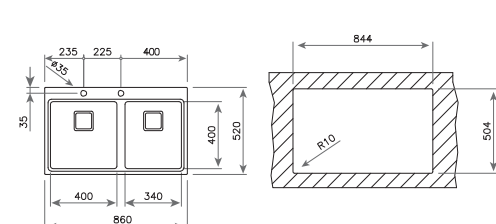

DIMENSIONES EXTERNAS

↑ 520 mm → 860 mm