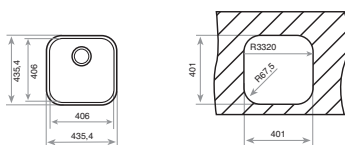

COLOR Inox

REF. 10125149 | EAN: 8421152112892

MEDIDAS CUBETA

⬆️ 400 mm ➡️ 340 mm

**Accesorios recomendados**

CESTA DE VARILLA INOX
380x320x145 mm
REF. 40199037
EAN: 8421152026656

CONJUNTO TABLA + COLADOR CUBETA 40x40
REF. 40199233
EAN: 8421152119334