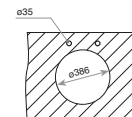

Accesorios recomendados

DISPENSADOR DE JABÓN CUADRADO
REF. 40199321
EAN: 8421152147061

Accesorios recomendados

DISPENSADOR DE JABÓN CUADRADO
REF. 40199321
EAN: 8421152147061