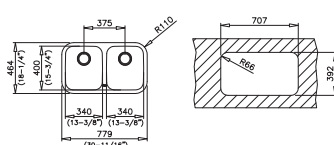

MEDIDAS CUBETA

- ⬆ 400 mm ⬆ 340 mm
- ⬆ 400 mm ⬆ 340 mm