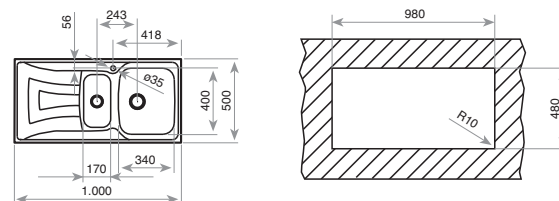

DIMENSIONES EXTERNAS

⬆ 500 mm ⬆ 1.000 mm

FOTO: MODELO IZQUIERDA

Accesorios recomendados

COLADOR INOX UNIVERSAL
420x200x74 R15
REF. 40199072
EAN: 8421152144237

COLADOR INOX
193x339x60 mm
REF. 40199057
EAN: 8421152114209

COLADOR UNIVERSO BLANCO
260x434x105 mm
REF. 40199061
EAN: 8421152745786