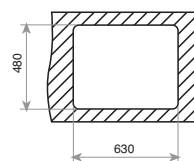

500 mm 650 mm

FOTO: MODELO DERECHA

Accesorios recomendados

TABLA DE CORTE DE CRISTAL
REF. 40199228
EAN: 8421152087947

CONJUNTO TABLA + COLADOR
CUBETA 40x40
REF. 40199233
EAN: 8421152119334

COLADOR INOX UNIVERSAL
420x200x74 R15
REF. 40199072
EAN: 8421152144237