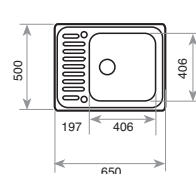

500 mm 650 mm

FOTO: MODELO DERECHA

Accesorios recomendados

TABLA DE CORTE DE CRISTAL
REF. 40199228
EAN: 8421152087947

CONJUNTO TABLA + COLADOR
CUBETA 40x40
REF. 40199233
EAN: 8421152119334

COLADOR INOX UNIVERSAL
420x200x74 R15
REF. 40199072
EAN: 8421152144237