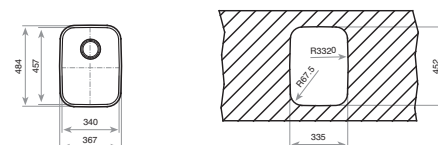

COLOR Inox

REF. 10125149 | EAN: 8421152112892

MEDIDAS CUBETA

⬆️ 400 mm ➡️ 340 mm

**Accesorios recomendados**

CESTA DE VARILLA INOX
380x320x145 mm
REF. 40199037
EAN: 8421152026656

CONJUNTO TABLA + COLADOR CUBETA 40x40
REF. 40199233
EAN: 8421152119334