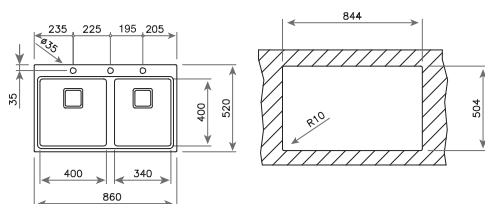

COLOR Inox

REF. 13139006 | EAN: 8421152146323

DIMENSIONES EXTERNAS

↑ 520 mm → 860 mm

Accesorios recomendados

SET DE COCCIÓN
REF. 40199270
EAN: 8421152145357

ZENIT R15 2C 86

■ _MAESTRO