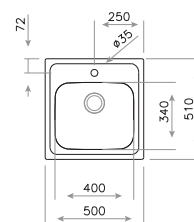

DIMENSIONES EXTERNAS

⬆ 510 mm ⬆ 500 mm