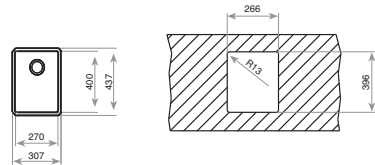

Accesorios recomendados

DISPENSADOR DE JABÓN CUADRADO
REF. 40199321
EAN: 8421152147061

TAPA INOX DE VÁLVULA CESTILLA
REF. 40199510
EAN: 8421152113806

Accesorios recomendados

DISPENSADOR DE JABÓN CUADRADO
REF. 40199321
EAN: 8421152147061

TAPA INOX DE VÁLVULA CESTILLA
REF. 40199510
EAN: 8421152113806

Accesorios recomendados

DISPENSADOR DE JABÓN CUADRADO
REF. 40199321
EAN: 8421152147061

TAPA INOX DE VÁLVULA CESTILLA
REF. 40199510
EAN: 8421152113806