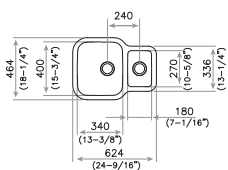

MEDIDAS CUBETA

- ➕ 400 mm ➔ 340 mm y
- ➕ 270 mm ➔ 180 mm

Accesorios recomendados

DISPENSADOR DE JABÓN CUADRADO
REF. 40199321
EAN: 8421152147061