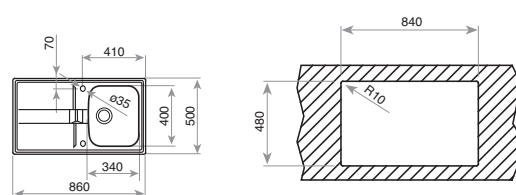

COLOR Inox Derecha (orificio grifo)

REF. 11131004 | EAN: 8421152113271

COLOR Inox Izquierda (orificio grifo)

REF. 11131012 | EAN: 8421152113288

DIMENSIONES EXTERNAS

↑ 500 mm → 860 mm

FOTO: MODELO IZQUIERDA

Accesorios recomendados