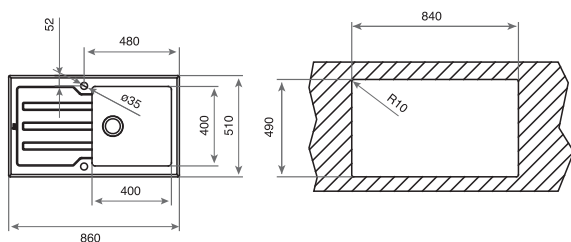

DIMENSIONES EXTERNAS

⬆ 510 mm ➡ 860 mm