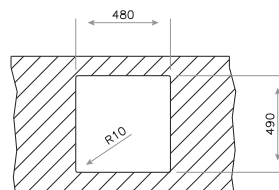

DIMENSIONES EXTERNAS

⬆ 510 mm ⬆ 500 mm