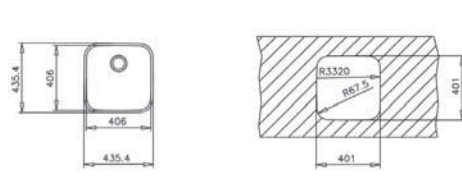

Accesorios recomendados

DISPENSADOR DE JABÓN CUADRADO
REF. 40199321
EAN: 8421152147061

Accesorios recomendados

DISPENSADOR DE JABÓN CUADRADO
REF. 40199321
EAN: 8421152147061

Accesorios recomendados

CESTA DE VARILLA INOX 380x320x145 mm
REF. 40199037
EAN: 8421152026656

CONJUNTO TABLA + COLADOR CUBETA 40x40
REF. 40199233
EAN: 8421152119334

DISPENSADOR DE JABÓN CUADRADO
REF. 40199321
EAN: 8421152147061