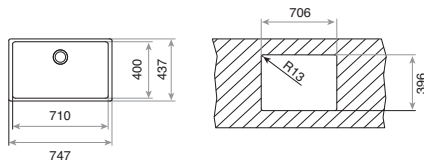

MEDIDAS CUBETA

- ⬆ 400 mm ⬆ 710 mm