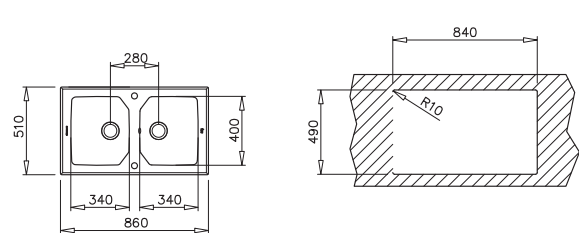

DIMENSIONES EXTERNAS

⬆ 510 mm ➡ 860 mm