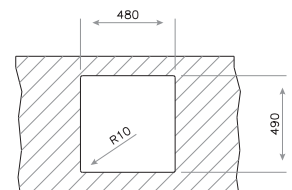

DIMENSIONES EXTERNAS

⬆ 510 mm ⬆ 500 mm