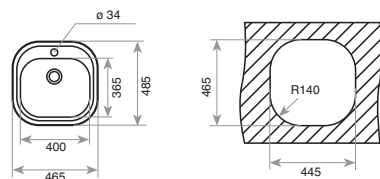

Accesorios recomendados

CESTA DE VARILLA INOX
380x320x145 mm
REF. 40199037
EAN: 8421152026656

TABLA DE CORTE DE MADERA
REF. 40199201
EAN: 8421152496015