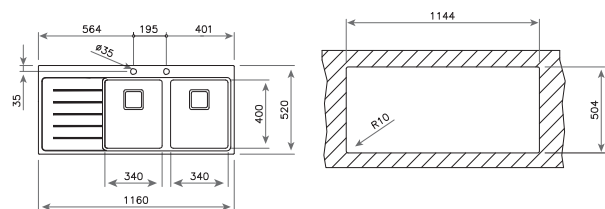

COLOR Inox Derecha (orificio grifo)
REF. 12139019 | EAN: 8421152149546

COLOR Inox Izquierda (orificio grifo)
REF. 12139020 | EAN: 8421152149553

DIMENSIONES EXTERNAS

↑ 520 mm → 1.160 mm

FOTO: MODELO IZQUIERDA