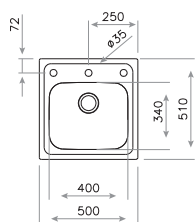

COLOR Inox
REF. 13137001 | EAN: 8421152133750

DIMENSIONES EXTERNAS

⬆ 510 mm ⬆ 500 mm

ELINE 1C

■ _TOTAL

- Fregadero de una cubeta
- Acero inoxidable 18/10
- Válvula canasta 3 1/2"
- Profundidad de la cubeta 180 mm
- Mueble de 50 cm