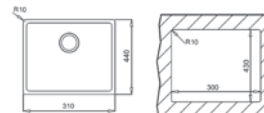

DIMENSIONES EXTERNAS

440mm 310 mm

Versión TEKA TOP