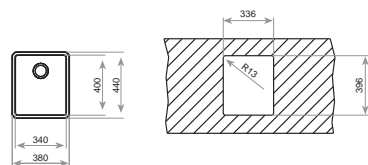

Accesorios recomendados

DISPENSADOR DE JABÓN CUADRADO
REF. 40199321
EAN: 8421152147061

TAPA INOX DE VÁLVULA CESTILLA
REF. 40199510
EAN: 8421152113806

Accesorios recomendados

DISPENSADOR DE JABÓN CUADRADO
REF. 40199321
EAN: 8421152147061

TAPA INOX DE VÁLVULA CESTILLA
REF. 40199510
EAN: 8421152113806

Accesorios recomendados

DISPENSADOR DE JABÓN CUADRADO
REF. 40199321
EAN: 8421152147061

TAPA INOX DE VÁLVULA CESTILLA
REF. 40199510
EAN: 8421152113806