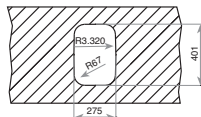

Accesorios recomendados

DISPENSADOR DE JABÓN CUADRADO
REF. 40199321
EAN: 8421152147061

Accesorios recomendados

DISPENSADOR DE JABÓN CUADRADO
REF. 40199321
EAN: 8421152147061