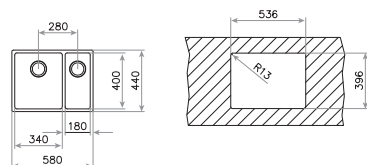

MEDIDAS CUBETA

- ⬆ 400 mm ⬆ 340 mm
- ⬆ 400 mm ⬆ 180 mm