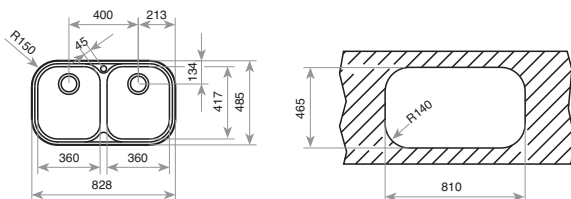

DIMENSIONES EXTERNAS

⬆ 485 mm ⬆ 828 mm

Accesorios recomendados

CESTA DE VARILLA INOX
380x320x145 mm
REF. 40199037
EAN: 8421152026656