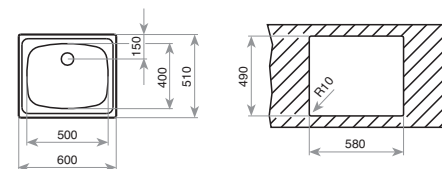

DIMENSIONES EXTERNAS

⬆ 510 mm ➡ 600 mm

Accesorios recomendados

COLADOR INOX
193x339x60 mm
REF. 40199057
EAN: 8421152114209

COLADOR UNIVERSO BLANCO
260x434x105 mm
REF. 40199061
EAN: 8421152745786