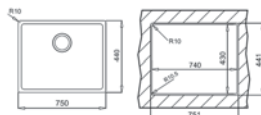

COLOR Inox

REF. 10138006 | EAN: 8421152139530

DIMENSIONES EXTERNAS

⬆ 440 mm ➡ 750 mm

Versión TEKA TOP

Versión ENRASE

Accesorios recomendados

COLADOR INOX UNIVERSAL
420x200x74 R15
REF. 40199072
EAN: 8421152144237