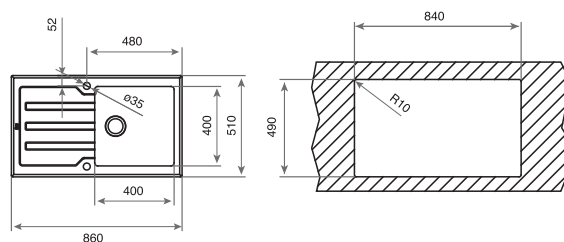

DIMENSIONES EXTERNAS

⬆ 510 mm ⬆ 860 mm