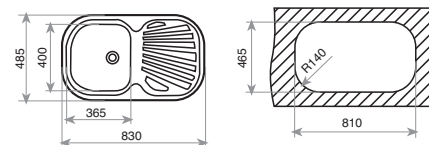

⬆ 485mm ⬆ 830 mm

FOTO: MODELO IZQUIERDA

Accesorios recomendados

CESTA DE VARILLA INOX
380x320x145 mm
REF. 40199037
EAN: 8421152026656

TABLA DE CORTE DE MADERA
REF. 40199201
EAN: 8421152496015

FREGADEROS

STYLO 1C