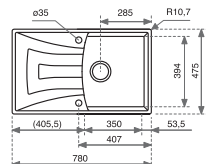

DIMENSIONES EXTERNAS

⬆ 500 mm ⬆ 900 mm