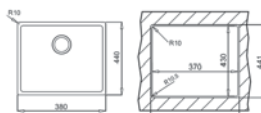

COLOR Inox

REF. 10138002 | EAN: 8421152139493

DIMENSIONES EXTERNAS

440 mm 380 mm

Versión TEKA TOP

Versión ENRASE

Accesorios recomendados

COLADOR INOX UNIVERSAL
420x200x74 R15
 REF. 40199072
 EAN: 8421152144237