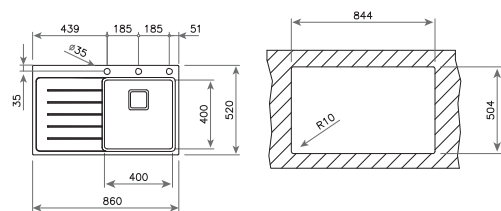

COLOR Inox Derecha (orificio grifo)
REF. 13139004 | EAN: 8421152146309

COLOR Inox Izquierda (orificio grifo)
REF. 13139005 | EAN: 8421152146316

DIMENSIONES EXTERNAS

↑ 520 mm → 860 mm

FOTO: MODELO IZQUIERDA