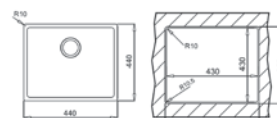

COLOR Inox

REF. 10138003 | EAN: 8421152139509

DIMENSIONES EXTERNAS

↑ 440 mm → 440mm

Versión TEKA TOP

Versión ENRASE

Accesorios recomendados

COLADOR INOX UNIVERSAL
420x200x74 R15
REF. 40199072
EAN: 8421152144237