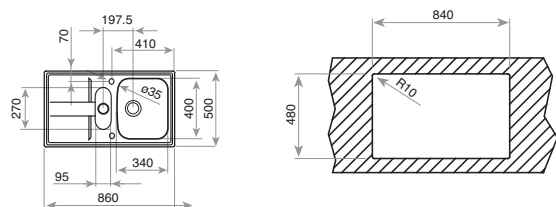

DIMENSIONES EXTERNAS

↑ 500 mm → 860 mm

Accesorios recomendados

COLADOR INOX UNIVERSAL
420x200x74 R15
REF. 40199072
EAN: 8421152144237

COLADOR UNIVERSO BLANCO
260x434x105 mm
REF. 40199061
EAN: 8421152745786

STENA 45 B

_TOTAL

- Fregadero de una cubeta y escurridor
- Acero inoxidable 18/10
- Válvula canasta 3 1/2"
- Profundidad de la cubeta 162 mm
- Mueble de 45 cm

COLOR Inox (reversible)

REF. 10131004 | EAN: 8421152111482

COLOR Inox Derecha (orificio grifo)

REF. 11131004 | EAN: 8421152113271

COLOR Inox Izquierda (orificio grifo)

REF. 11131012 | EAN: 8421152113288