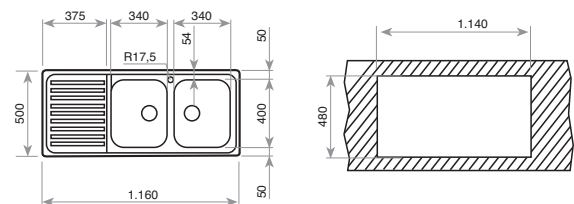

DIMENSIONES EXTERNAS

➤ 500 mm ➤ 1.160 mm

Accesorios recomendados

TABLA DE CORTE DE CRISTAL
REF. 40199228
EAN: 8421152087947

TABLA DE CORTE DE MADERA
REF. 40199222
EAN: 8421152741498

COLADOR INOX UNIVERSAL
420x200x74 R15
REF. 40199072
EAN: 8421152144237