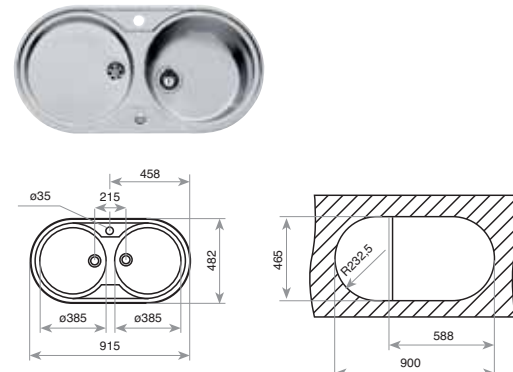

DIMENSIONES EXTERNAS

⬆ 482 mm ⬆ 915 mm

Accesorios recomendados

CESTA DE VARILLA INOX
Ø370x145 mm
REF. 40199038
EAN: 8421152026663

TABLA DE CORTE DE MADERA
REF. 40199203
EAN: 8421152496039