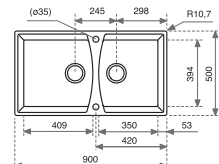

DIMENSIONES EXTERNAS

⬆ 500 mm ⬆ 900 mm