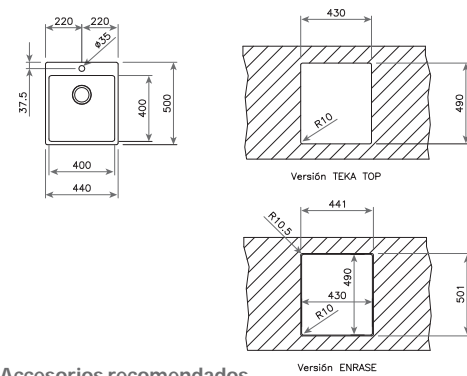

DIMENSIONES EXTERNAS

⬆ 500mm ➡ 440 mm

Accesorios recomendados

COLADOR INOX UNIVERSAL
420x200x74 R15
REF. 40199072
EAN: 8421152144237