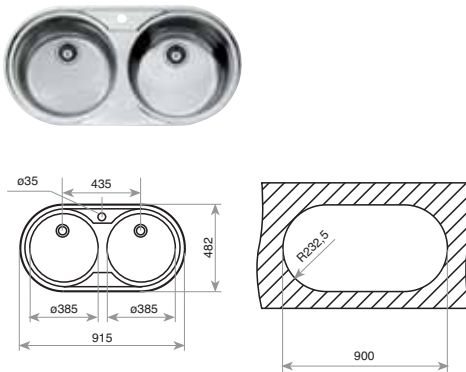

DIMENSIONES EXTERNAS

⬆ 482 mm ⬆ 915 mm

Accesorios recomendados

CESTA DE VARILLA INOX
Ø370x145 mm
REF. 40199038
EAN: 8421152026663

TABLA DE CORTE DE MADERA
REF. 40199203
EAN: 8421152496039