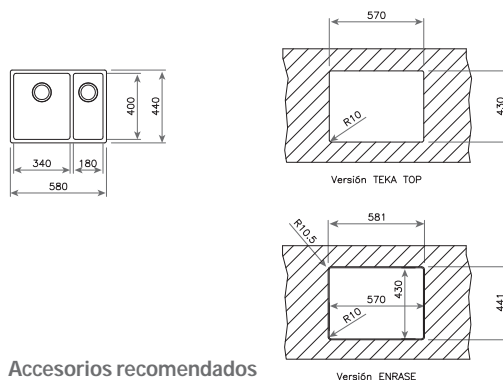

DIMENSIONES EXTERNAS

↑ 440 mm → 580 mm

Accesorios recomendados

COLADOR INOX UNIVERSAL
420x200x74 R15
REF. 40199072
EAN: 8421152144237