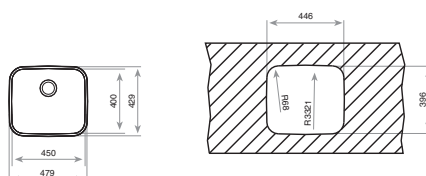

Accesorios recomendados

DISPENSADOR DE JABÓN CUADRADO
REF. 40199321
EAN: 8421152147061

Accesorios recomendados

DISPENSADOR DE JABÓN CUADRADO
REF. 40199321
EAN: 8421152147061

Accesorios recomendados

CESTA DE VARILLA INOX 380x320x145 mm
REF. 40199037
EAN: 8421152026656

CONJUNTO TABLA + COLADOR CUBETA 40x40
REF. 40199233
EAN: 8421152119334

DISPENSADOR DE JABÓN CUADRADO
REF. 40199321
EAN: 8421152147061