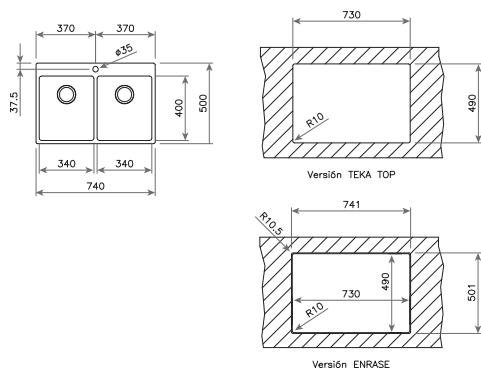

DIMENSIONES EXTERNAS

⬆ 500 mm ➡ 740 mm

Accesorios recomendados

COLADOR INOX UNIVERSAL
420x200x74 R15
REF. 40199072
EAN: 8421152144237

FORLINEA R15 2C 580

_MAESTRO

- Doble posibilidad de instalación: encastre (top) o enrasar
- Fregadero de dos cubetas
- Acero inoxidable 18/10
- Radio de cubetas R15 para facilitar la limpieza
- Válvula canasta 3½"
- Chapa de gran espesor
- Profundidad de las cubetas 200 y 140 mm
- Mueble de 60 cm

COLOR Inox (orificio grifo)
REF. 11138016 | EAN: 8421152146996