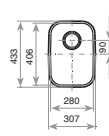

Accesorios recomendados

DISPENSADOR DE JABÓN CUADRADO
REF. 40199321
EAN: 8421152147061

Accesorios recomendados

DISPENSADOR DE JABÓN CUADRADO
REF. 40199321
EAN: 8421152147061