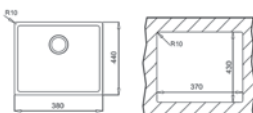

DIMENSIONES EXTERNAS

440 mm 380 mm

Versión TEKA TOP