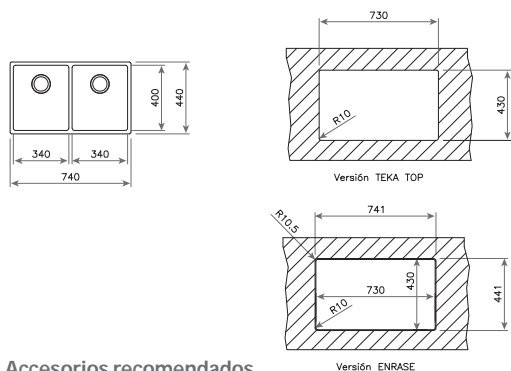

DIMENSIONES EXTERNAS

↑ 440 mm → 740 mm

Accesorios recomendados

COLADOR INOX UNIVERSAL
420x200x74 R15
REF. 40199072
EAN: 8421152144237

TOP LINEA R15 2C 580

_MAESTRO

- Doble posibilidad de instalación: encastre (top) o enrasar
- Fregadero de dos cubetas
- Acero inoxidable 18/10
- Radio de cubeta R15 para facilitar la limpieza
- Válvula canasta 3½"
- Chapa de gran espesor
- Profundidad de las cubetas 200 y 140 mm
- Mueble de 60 cm

COLOR Inox

REF. 10138012 | EAN: 8421152146958