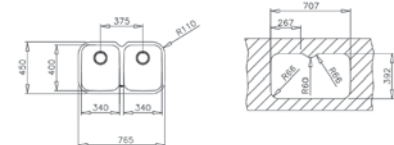

COLOR Inox

REF. 10125150 | EAN: 8421152112960

MEDIDAS CUBETA

- ⬆ 400 mm ⬆ 340 mm
- ⬆ 400 mm ⬆ 340 mm

Accesorios recomendados

CESTA DE VARILLA INOX
380x320x145 mm
REF. 40199037
EAN: 8421152026656

COLADOR INOX UNIVERSAL
420x200x74 R15
REF. 40199072
EAN: 8421152144237