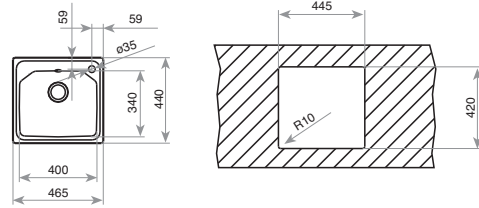

PREMIUM 1 C

_MAESTRO

- Fregadero de una cubeta
- Acero inoxidable 18/10
- Radio de cubeta de R25 para facilitar la limpieza
- Válvula canasta 3 ½"
- Chapa de gran espesor
- Profundidad de la cubeta 185 mm
- Mueble de 45 cm

COLOR Inox (orificio grifo)
REF. 11128001 | EAN: 8421152076019

DIMENSIONES EXTERNAS
⬆ 440 mm ➡ 465 mm