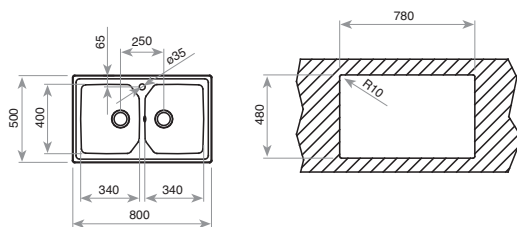

DIMENSIONES EXTERNAS

⬆ 500 mm ⬆ 800 mm

Accesorios recomendados

**MULTIGRATER ROLLING
PROFI**
REF. 40199260
EAN: 8421152102190

**TABLA DE MADERA +
COLADOR**
REF. 40199230
EAN: 8421152084670

**TABLA DE CORTE DE CRISTAL
PROFI**
REF. 40199228
EAN: 8421152087947