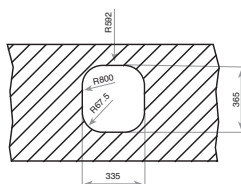

Accesorios recomendados

DISPENSADOR DE JABÓN CUADRADO
REF. 40199321
EAN: 8421152147061

Accesorios recomendados

DISPENSADOR DE JABÓN CUADRADO
REF. 40199321
EAN: 8421152147061

Accesorios recomendados

CESTA DE VARILLA INOX Ø37x145 mm
REF. 40199038
EAN: 8421152026663

DISPENSADOR DE JABÓN CUADRADO
REF. 40199321
EAN: 8421152147061