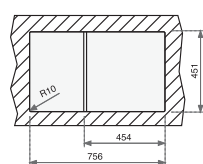

DIMENSIONES EXTERNAS

⬆ 500 mm ⬆ 900 mm