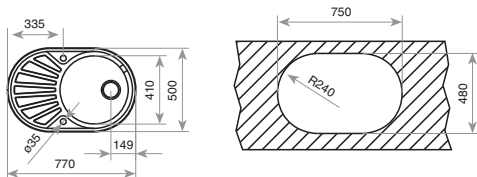

DIMENSIONES EXTERNAS

➕ 500 mm ➔ 770 mm

Accesorios recomendados

CESTA DE VARILLA INOX
Ø370x145 mm
REF. 40199038
EAN: 8421152026663