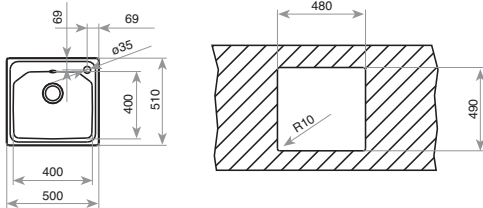

FREGADEROS

PREMIUM MAX 1 C

_MAESTRO

- Fregadero de una cubeta
- Acero inoxidable 18/10
- Radio de cubeta de R25 para facilitar la limpieza
- Válvula canasta 3 ½"
- Chapa de gran espesor
- Profundidad de la cubeta 200 mm
- Mueble de 45 cm

COLOR Inox (orificio grifo)
REF. 11128015 | EAN: 8421152112779

DIMENSIONES EXTERNAS
⬆ 510 mm ➡ 500 mm

PREMIUM 1 C

_MAESTRO

- Fregadero de una cubeta
- Acero inoxidable 18/10
- Radio de cubeta de R25 para facilitar la limpieza
- Válvula canasta 3 ½"
- Chapa de gran espesor
- Profundidad de la cubeta 185 mm
- Mueble de 45 cm

COLOR Inox (orificio grifo)
REF. 11128001 | EAN: 8421152076019

DIMENSIONES EXTERNAS
⬆ 440 mm ➡ 465 mm

Accesorios recomendados

TABLA DE MADERA + COLADOR
REF. 40199230
EAN: 8421152084670