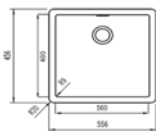

HUECO PARA BAJO ENCIMERA

HUECO PARA ENCASTRE