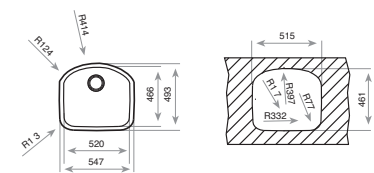

MEDIDAS CUBETA

466 mm 520 mm

Accesorios recomendados

DISPENSADOR DE JABÓN CUADRADO
REF. 40199321
EAN: 8421152147061