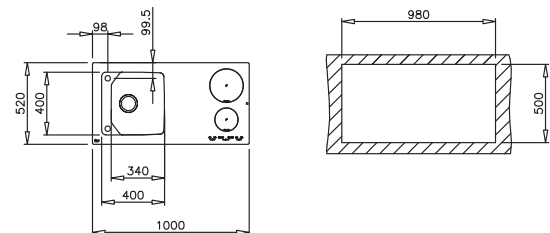

COLOR Cristal Derecha
REF. 10307001 | EAN: 8421152115022

COLOR Cristal Izquierda
REF. 10307002 | EAN: 8421152115039

DIMENSIONES EXTERNAS

➕ 500 mm ➔ 1.000 mm

FOTO: MODELO DERECHA

**Accesorios recomendados**