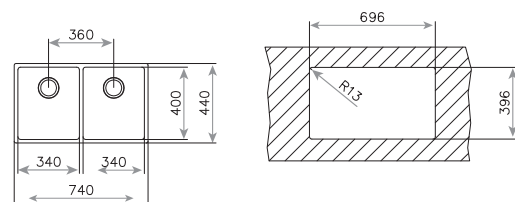

MEDIDAS CUBETA

- ➕ 400 mm ➔ 340 mm
- ➕ 400 mm ➔ 340 mm

Accesorios recomendados

COLADOR INOX UNIVERSAL
420x200x74 R15
REF. 40199072
EAN: 8421152144237

DISPENSADOR DE JABÓN
CUADRADO
REF. 40199321
EAN: 8421152147061

TAPA INOX DE VÁLVULA
CESTILLA
REF. 40199510
EAN: 8421152113806