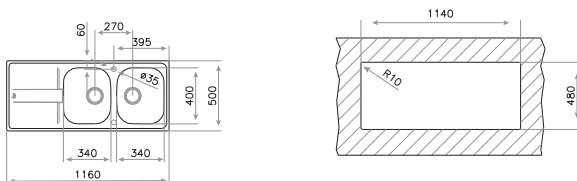

DIMENSIONES EXTERNAS

⬆ 500 mm ⬆ 1.160 mm

Accesorios recomendados

COLADOR INOX UNIVERSAL
420x200x74 R15
REF. 40199072
EAN: 8421152144237

COLADOR UNIVERSO BLANCO
260x434x105 mm
REF. 40199061
EAN: 8421152745786