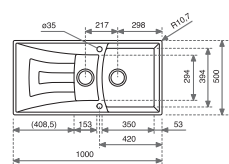

DIMENSIONES EXTERNAS

⬆ 500 mm ⬆ 900 mm