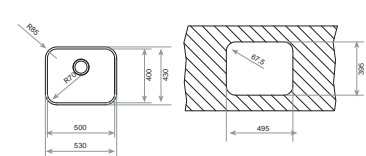

COLOR Inox

REF. 10125160 | EAN: 8421152114643

MEDIDAS CUBETA

- ➕ 400 mm ➔ 340 mm y
- ➕ 270 mm ➔ 180 mm

**Accesorios recomendados**

DISPENSADOR DE JABÓN CUADRADO
REF. 40199321
EAN: 8421152147061

**Accesorios recomendados**