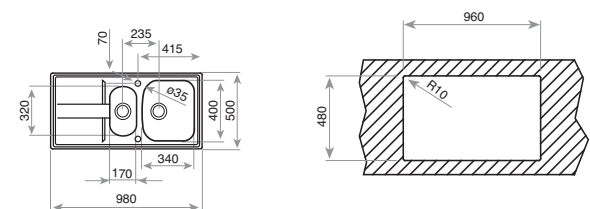

COLOR Inox Derecha (orificio grifo)
REF. 11131009 | EAN: 8421152113301

COLOR Inox Izquierda (orificio grifo)
REF. 11131014 | EAN: 8421152113318

DIMENSIONES EXTERNAS

⬆ 500 mm ⬆ 980 mm

FOTO: MODELO IZQUIERDA