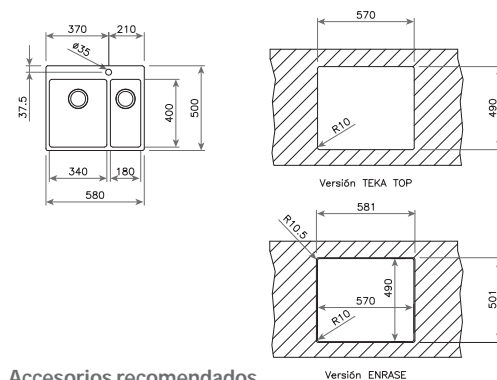

DIMENSIONES EXTERNAS

⬆ 500 mm ➡ 580 mm

Accesorios recomendados

COLADOR INOX UNIVERSAL
420x200x74 R15
REF. 40199072
EAN: 8421152144237