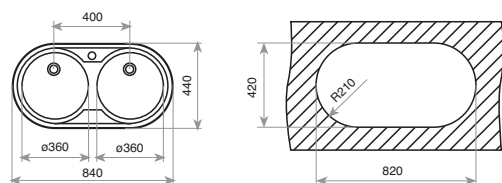

REF. 11110006 | EAN: 8421152705803

DIMENSIONES EXTERNAS

⬆ 440 mm ⬆ 840 mm

FOTO: MODELO SIN ORIFICIO

Accesorios recomendados

CESTA DE VARILLA INOX
Ø340x145 mm
REF. 40199039
EAN: 8421152026670

DR - 80 1 C 1 E