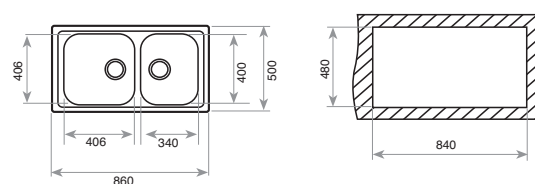

DIMENSIONES EXTERNAS

↑ 500 mm → 860 mm

FOTO: MODELO IZQUIERDA

Accesorios recomendados

TABLA DE CORTE DE CRISTAL
REF. 40199228
EAN: 8421152087947

CONJUNTO TABLA + COLADOR
CUBETA 40x40
REF. 40199233
EAN: 8421152119334