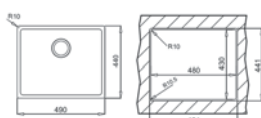

COLOR Inox

REF. 10138004 | EAN: 8421152139516

DIMENSIONES EXTERNAS

↑ 440 mm → 490 mm

Versión TEKA TOP

Versión ENRASE

Accesorios recomendados

COLADOR INOX UNIVERSAL
420x200x74 R15
REF. 40199072
EAN: 8421152144237