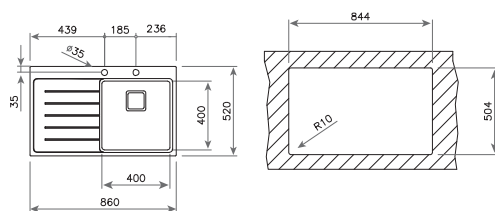

COLOR Inox Derecha (orificio grifo)
REF. 12139014 | EAN: 8421152149492

COLOR Inox Izquierda (orificio grifo)
REF. 12139015 | EAN: 8421152149508

DIMENSIONES EXTERNAS

↑ 520 mm → 860 mm

FOTO: MODELO IZQUIERDA