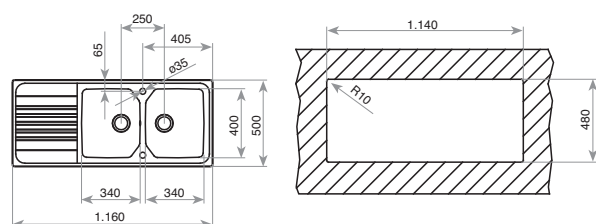

DIMENSIONES EXTERNAS

⬆ 500 mm ⬆ 1.160 mm

Accesorios recomendados

MULTIGRATER ROLLING
PROFI
REF. 40199260
EAN: 8421152102190

TABLA DE MADERA +
COLADOR
REF. 40199230
EAN: 8421152084670

TABLA DE CORTE DE CRISTAL
REF. 40199228
EAN: 8421152087947

PREMIUM 1 1/2 C 1 E

_MAESTRO

- Fregadero de una cubeta grande, cubeta auxiliar y escurridor
- Acero inoxidable 18/10
- Radio de cubeta de R25 para facilitar la limpieza
- Válvula canasta 3 1/2"
- Una cesta de acero inoxidable
- Chapa de gran espesor
- Profundidad de las cubetas 190 y 135 mm
- Mueble de 60 cm

COLOR Inox (reversible)

REF. 10128004 | EAN: 8421152076057