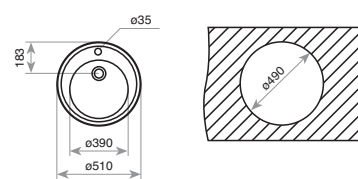

Accesorios recomendados

CESTA DE VARILLA INOX
Ø370x145 mm
REF. 40199038
EAN: 8421152026663

TABLA DE CORTE DE MADERA
REF. 40199203
EAN: 8421152496039