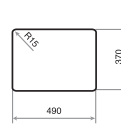

HUECO PARA BAJO ENCIMERA