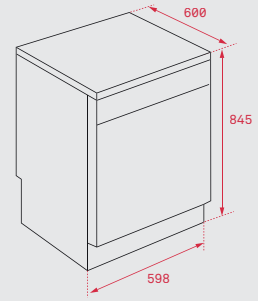

LP8 810 · LP8 700