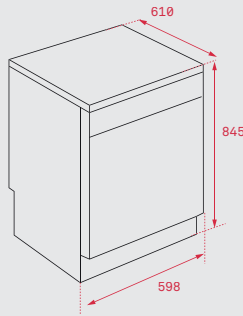

LP8 825 · LP8 820