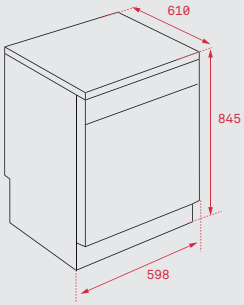

DIAGRAMAS DE INSTALACIÓN LAVAVAJILLAS

LP9 850 · LP9 840