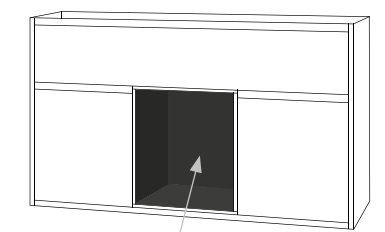

Acabado visto
Open shelf finish / Finition étagère