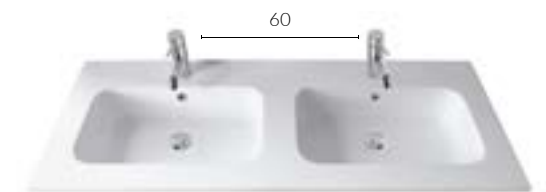

Keisi washbasin
YSR - Encimera auto lavabo Keisi (Rubí)
Lavabo Keisi

Double washbasin ↗ 46 cm
Doble poza ↗ 46 cm
Double vasques ↗ 46 cm

	Ref. Brillo
↔ 121 ↗ 46 ↓ 11 ↔ 48 ↗ 27	YSR/357