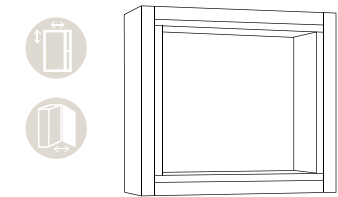

	Ref.
↓ 27,5 ↔ 90 ↗ 45,5	XBW/425
↓ 27,5 ↔ 100 ↗ 45,5	XBW/450

Oporto Tall Cabinet 1 door
Alto 1 puerta Oporto
Rangement en hauteur 1 porte Oporto

	Ref.
↓ 60 ↔ 30 x ↗ 17	XBR/109

Oporto open shelf
Alto visto + visto decorativo Oporto
Meuble en hauteur étagère Oporto