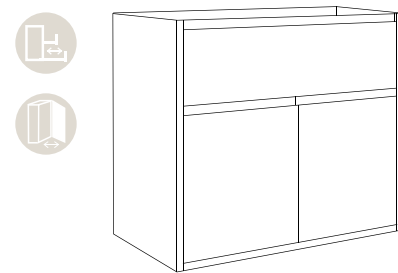

Oporto Vanity Unit 1 drawer + 2 door
Porta lavabo 1 Gaveta + 2 puertas Oporto
Meuble lavabo 1 tiroir + 2 portes Oporto

	Ref.
↓ 72 ↔ 70 ↗ 45,5	XBF/332
↓ 72 ↔ 80 ↗ 45,5	XBF/356
↓ 72 ↔ 90 ↗ 45,5	XBF/380