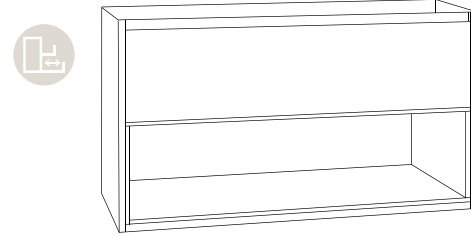

* Precio de las 4 patas: **H-15. PA11/64** / Price 4 legs 6". **PA11/64.** / Prix des 4 pieds.

Oporto Vanity Unit 2 drawers
Porta lavabo 2 Gavetas Oporto
Meuble lavabo 2 tiroirs Oporto

	Ref.
↓ 55 ↔ 70 ↗ 45,5	XAA/352
↓ 55 ↔ 80 ↗ 45,5	XAA/376
↓ 55 ↔ 90 ↗ 45,5	XAA/399
↓ 55 ↔ 100 ↗ 45,5	XAA/423