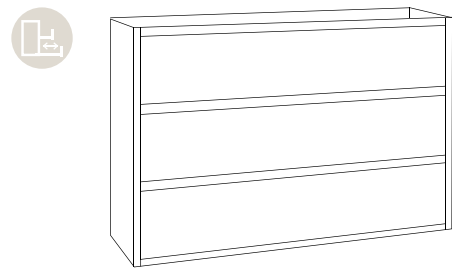

Oporto Vanity Unit 3 equal drawers
Porta lavabo 3 Gavetas Oporto
Meuble lavabo 3 tiroirs Oporto

	Ref.
↓ 72 ↔ 70 ↗ 45,5	XAZ/425
↓ 72 ↔ 80 ↗ 45,5	XAZ/443
↓ 72 ↔ 90 ↗ 45,5	XAZ/460
↓ 72 ↔ 100 ↗ 45,5	XAZ/479