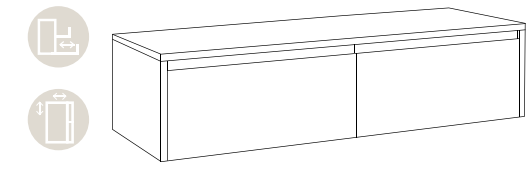

Oporto Low Storage Unit 2 drawers
Bajo 2 Gavetas pares Oporto
Meuble bas 2 tiroirs Oporto

	Ref.
↓ 27,5 ↔ 90 ↗ 45,5	XBW/425
↓ 27,5 ↔ 100 ↗ 45,5	XBW/450