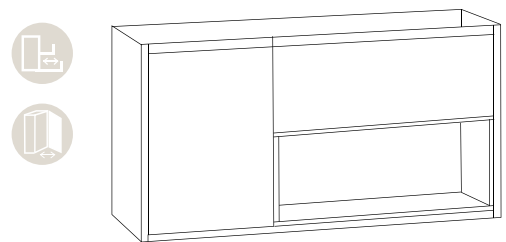

Oporto Vanity Unit 1 drawer + 1 open shelf + 1 door
Porta lavabo 1 Gaveta + Visto decorativo + 1 puerta Oporto
Meuble lavabo 1 tiroir + 1 étagère + 1 porte Oporto

	Ref.
↓ 55 ↔ 90 ↗ 45,5	XAJ/480
↓ 55 ↔ 100 ↗ 45,5	XAJ/508