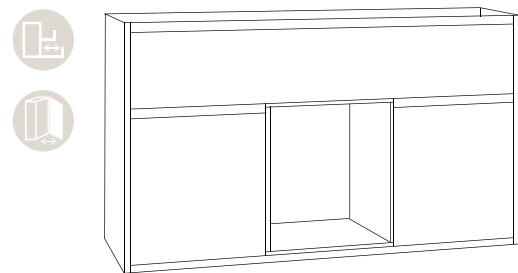

Oporto Vanity Unit 1 drawer + 1 open shelf + 2 doors
Porta lavabo 1 Gaveta + Visto decorativo + 2 puertas Oporto
Meuble lavabo 1 tiroir + 1 étagère + 2 portes Oporto

	Ref.
↓ 72 ↔ 100 ↗ 45,5	XBH/497
↓ 72 ↔ 120 ↗ 45,5	XBH/542