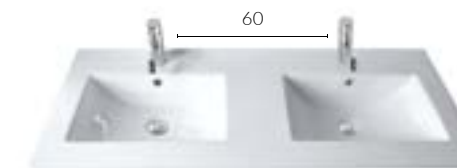

Kioto ceramic washbasin
LM7 lavabo cerámico Kioto
Lavabo céramique Kioto

Double washbasin $\varnothing$ 46,5 cm
Doble poza $\varnothing$ 46,5 cm
Double vasques $\varnothing$ 46,5 cm

	Ref.
$\leftrightarrow$ 121 $\varnothing$ 46,5 $\downarrow$ 11 $\leftrightarrow$ 45 $\varnothing$ 27,5	LM7/340