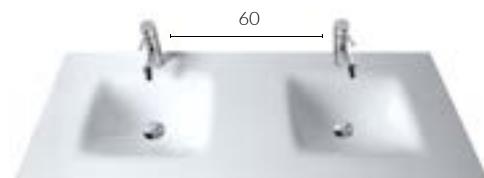

White mass washbasin
LM6 lavabo Masa blanca
Lavabo Masse blanche

Double washbasin ↗ 46 cm
Doble poza ↗ 46 cm
Double vasques ↗ 46 cm

	Ref.
↔ 121 ↗ 46 ↓ 7 ↔ 35 ↗ 29	LM6/350