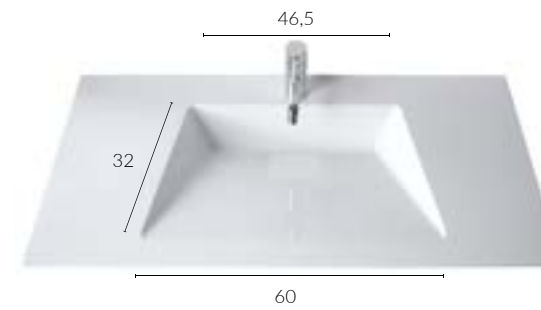

Kora washbasin
YS1 - Encimera auto lavabo Kora (Rubí)
Lavabo Kora

Centred washbasin ↗ 46 cm
Poza centrada ↗ 46 cm
Vasque centrée ↗ 46 cm

	Ref. Brillo
↓ 1,5 ↔ 70,5 ↗ 46	YS1/242
↓ 1,5 ↔ 80,5 ↗ 46	YS1/254
↓ 1,5 ↔ 90,5 ↗ 46	YS1/266
↓ 1,5 ↔ 100,5 ↗ 46	YS1/284