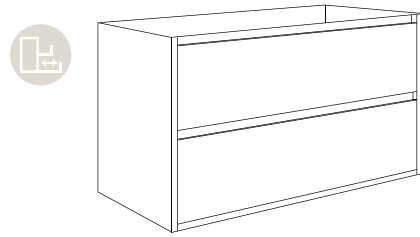

* Precio de las 4 patas: **H-15. PA11/64** / Price 4 legs 6". **PA11/64.** / Prix des 4 pieds.

Oporto Vanity Unit 2 drawers
Porta lavabo 2 Gavetas Oporto
Meuble lavabo 2 tiroirs Oporto

	Ref.
↓ 55 ↔ 70 ↗ 45,5	XAA/352
↓ 55 ↔ 80 ↗ 45,5	XAA/376
↓ 55 ↔ 90 ↗ 45,5	XAA/399
↓ 55 ↔ 100 ↗ 45,5	XAA/423