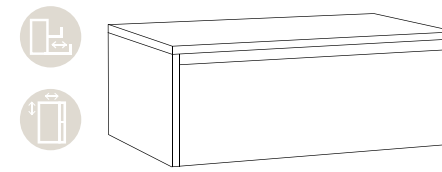

Oporto Low Storage Unit 1 drawer
Bajo 1 Gaveta Oporto
Meuble bas 1 tiroir Oporto

	Ref.
↓ 27,5 ↔ 60 ↗ 45,5	XBV/222
↓ 27,5 ↔ 80 ↗ 45,5	XBV/238