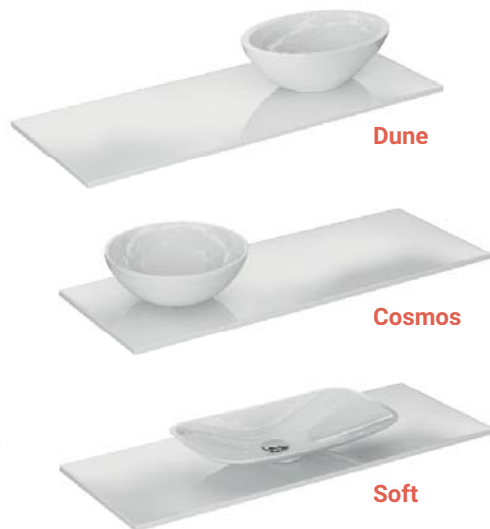

ENCIMERAS

torviscobanos.com/encimeras

Moonstone

	Centrado	Desplazado	2 senos
60x40	179 €		
70x40	232 €		
80x40	246 €		
60x46	189 €		
70x46	232 €		
80x46	248 €	254 €	
90x46	270 €		
100x46	285 €	298 €	
120x46	333 €	345 €	379 €
140x46		398 €	415 €

Moonstone Sobre encimera

Tapa		Lavabos	
60x46	167 €	Dune	159 €
70x46	175 €	Cosmos	225 €
80x46	198 €	Soft	227 €
90x46	209 €		
100x46	217 €		
110x46	235 €		
120x46	246 €		
140x46	275 €		

Acabados Blanco mate ☐ Blanco brillo ☐

Cristal

	Centrado		2 senos		Redondeado
	Blanco	Color	Blanco	Color	
60x40		111 €			
70x40		128 €			
80x40		136 €			
60x46	146 €	111 €			
70x46	154 €	128 €			
80x46	165 €	136 €			145 €
100x46	185 €	145 €			184 €
120x46	218 €	197 €	278 €	240 €	

Acabados Blanco ☐ Negro ☐ Chocolate ☐ Morado ☐ Azul ☐
Naranja ☐ Pistacho ☐

Acabados Blanco verdoso ☐
Chocolate ☐ Morado ☐

Acabados Blanco mate ☐ Blanco brillo ☐