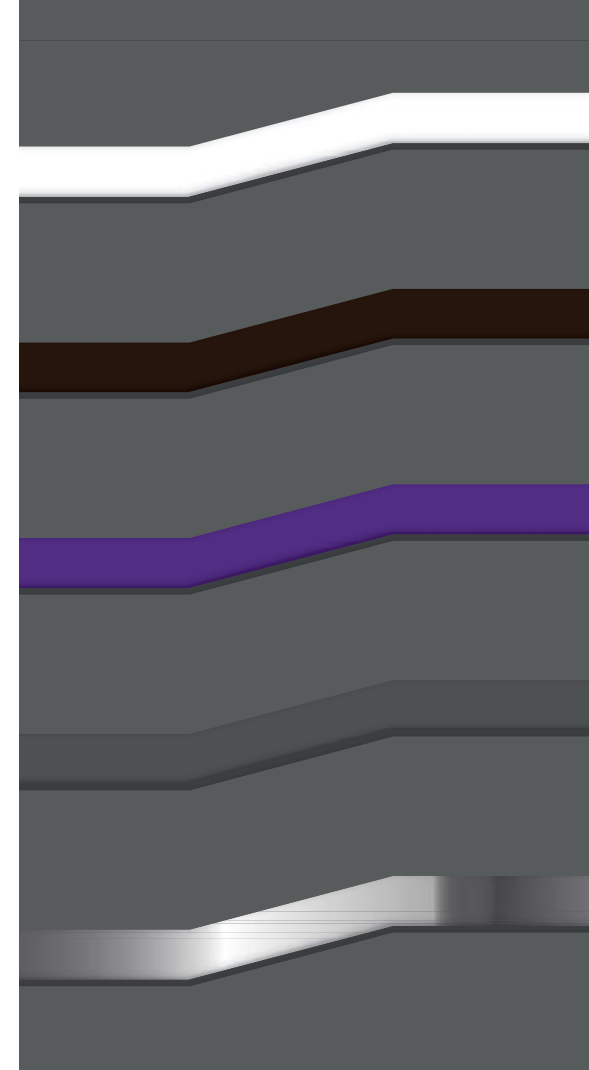

PLOMO MATE

ACERO

Mueble Navia 100 plomo mate 381€
 Kit blanco mate
 Encimera Extrafino redondeado 100 167€
 Espejo Navia plomo mate 100 117€

665€

Foco Izaro 30cm (LED) 52€
 Colgar Navia plomo mate 113€

Conjuntos en
PLOMO MATE