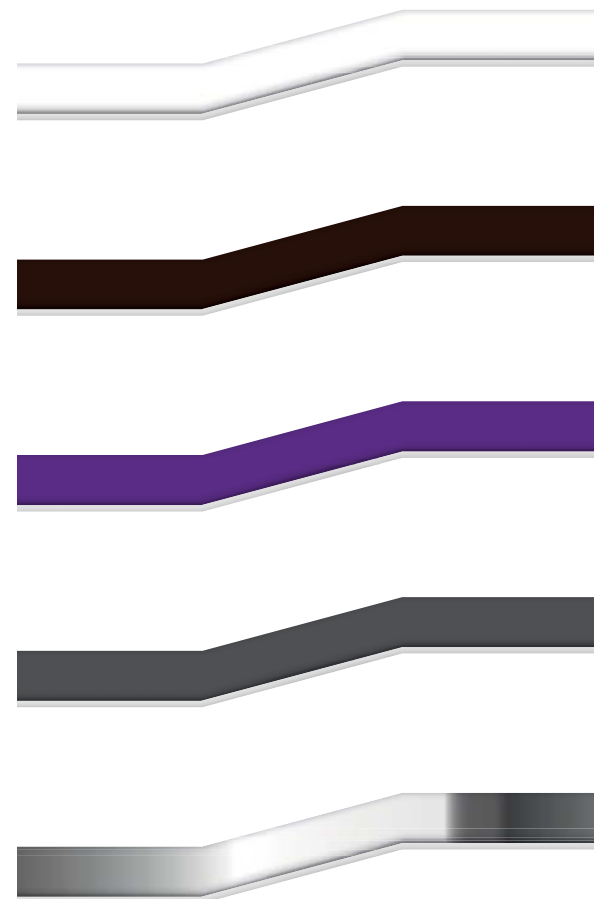

IVA no incluido

NAVIA

torviscobanos.com/navia

Mueble Navia 80 blanco mate 289€
 Kit blanco mate
 Encimera Cristal redondeado 80 145€
 Espejo Lagos 80 39€

473€

Foco Esther 50cm (LED) 71€
 Colgar Navia blanco mate 92€