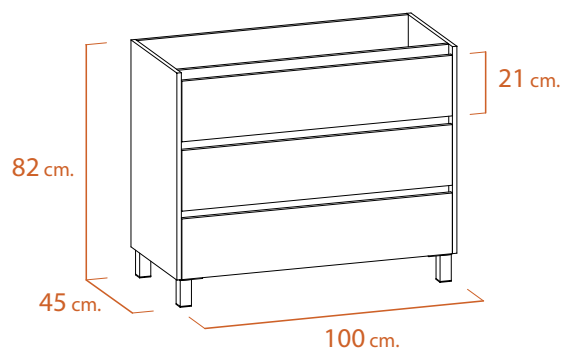

## Focos

X (halógeno) 24€

P (halógeno) 24€

Eric de 28 cm (Led) 39€

**P** Compatibilidad con Organizadores para cajón superior

F 45 MUEBLE 80 **P1**

F 45 MUEBLE 100 **P1**

BRUN