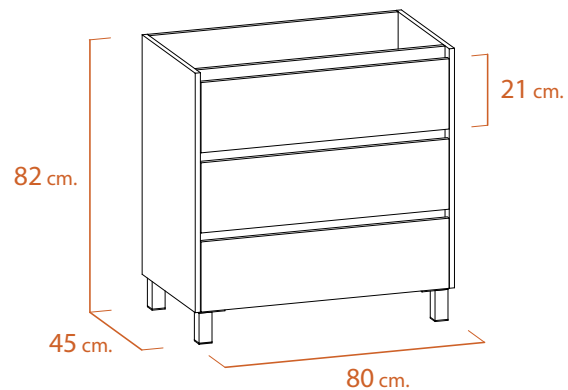

SEGOS

Mueble 80 100

Segos 275€ 313€

Espejos (reversibles) 80 x 100

Rios 48€

Mares 73€

Lagos 54€

Encimeras 80 100

Extrafino 73€ 98€

Extrafino Cube 78€ 103€

Cristal Masa blanco 165€ 185€

Cristal Color 136€ 145€

Moonstone Mate / Brillo 248€ 285€

Focos

X (halógeno) 24€

P (halógeno) 24€

Eric de 28 cm (Led) 39€

P Compatibilidad con Organizadores para cajón superior

F 45 MUEBLE 80 **P1**