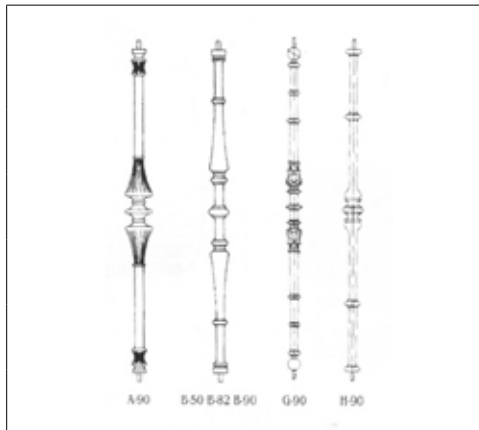

En las piezas que van en cajas es necesario ajustar los pedidos a cajas completas.

* Se sirven a granel, al igual que los marcos de obra.

MARCOS

	Código Art.	Denominación	Medidas anclaje			€
			A (mm)	B (mm)	C (mm)	
	6050013	Marco obra para rejilla 275x178	255	153	40	16,27
	6050023	Marco obra para rejilla 275x108	255	87	40	16,27
	6050033	Marco obra para rejilla 600x118	580	96	40	24,14
	6050043	Marco obra para rejilla 850x118	828	96	40	26,37
	6050053	Marco obra para rejilla 200x200	187	169	40	16,27

CRISTALES HORNOS

Código	Denominación	Medidas	€
9917030	Aranda / Santacruz hogar	616 x 308	125,52
9913972	Aranda horno derecho (sin orificio)	320 x 278	66,58
9913970	Aranda horno izquierdo (con orificio)	320 x 278	68,53
9900734	Santacruz horno	622 x 308	132,93
9920443	Arce cristal superior	560 x 290	112,45
9920444	Arce cristal inferior	540 x 398	135,36

BARROTES ORNAMENTALES

Modelo	Altura total mm.	Peso aprox. Kgs.	Mecanizados €
A-90	900	5,4	26,69
B-50	500	1	9,67
B-82	820	3,6	19,45
B-90	900	3,9	20,88
G-90	880	2,8	20,88
H-90	880	2,9	18,57

BARROTES MECANIZADOS: Se entregan refrentados, con espiga roscada M8 en cada extremo, para su unión entre barrotes y remates, igualmente roscados a M8. Se suministran tratados con pintura de imprimación, secada al horno.