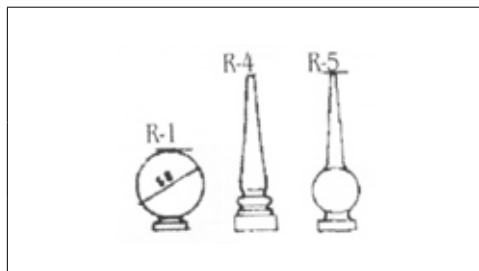

REMATES

Modelo	Altura total mm.	Peso aprox. Kgs.	Mecanizados €
R-1	80	1	8,80
R-4	150	0,4	6,71
R-5	150	0,5	6,71