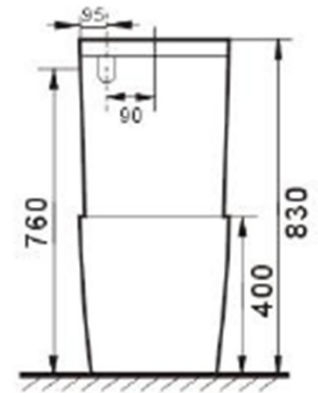

Inodoro Compacto Nexos Rimless BTW

- Sistema de doble descarga
- Rimless
- Compacto BTW
- Sólida tapa UF con sistema soft-close de cierre suave
- Fácil limpieza por sus formas claras
- Entrada de agua lateral o trasera
- Tapones embellecedores en el mismo color que la cerámica
- Blanco brillante
- Medidas: 610 x 360 x 830 mm
- Salida Dual
 - Vertical: 80-250 mm
 - Horizontal: 180 mm
- Con caja de auto-venta Teka para destacar en el lineal

Referencia
117330000

PVP
362,00 €

teka

Inodoro Compacto Nexos Rimless BTW

www.teka.com

Follow us on