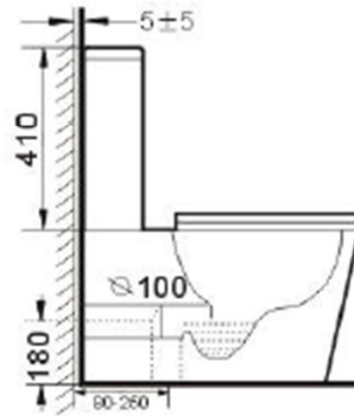

Inodoro Compacto Nexos Rimless BTW

- Sistema de doble descarga
- Rimless
- Compacto BTW
- Sólida tapa UF con sistema soft-close de cierre suave
- Fácil limpieza por sus formas claras
- Entrada de agua lateral o trasera
- Tapones embellecedores en el mismo color que la cerámica
- Blanco brillante
- Medidas: 610 x 360 x 830 mm
- Salida Dual
 - Vertical: 80-250 mm
 - Horizontal: 180 mm
- Con caja de auto-venta Teka para destacar en el lineal

Referencia
117330000

PVP
362,00 €

teka

Inodoro Compacto Nexos Rimless BTW

www.teka.com

Follow us on