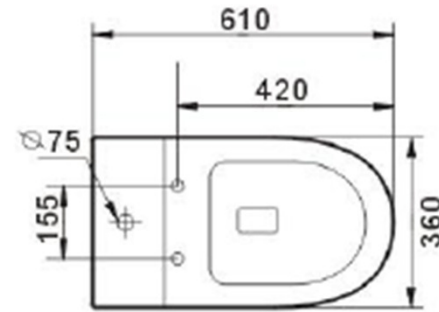

Inodoro Compacto Nexos Rimless BTW

- Sistema de doble descarga
- Rimless
- Compacto BTW
- Sólida tapa UF con sistema soft-close de cierre suave
- Fácil limpieza por sus formas claras
- Entrada de agua lateral o trasera
- Tapones embellecedores en el mismo color que la cerámica
- Blanco brillante
- Medidas: 610 x 360 x 830 mm
- Salida Dual
 - Vertical: 80-250 mm
 - Horizontal: 180 mm
- Con caja de auto-venta Teka para destacar en el lineal

Referencia
117330000

PVP
362,00 €

teka

Inodoro Compacto Nexos Rimless BTW

www.teka.com

Follow us on