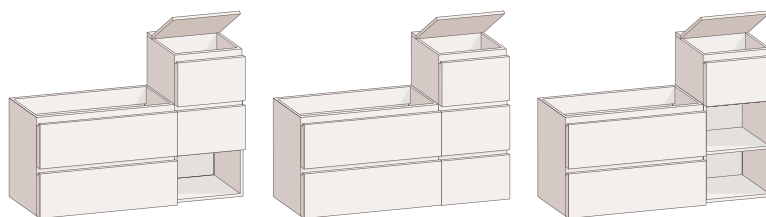

CONJUNTOS 120

OTRAS OPCIONES

CONJUNTOS 140

MUEBLE 1 CAJÓN 80
MUEBLE 1 CAJÓN 60

349 €	Blanco mate	761480080	+	761480060
	Camel	761481080	+	761481060
	Zain	761482080	+	761482060
	Brun	761483080	+	761483060
	Pardo	761484080	+	761484060
	Palmera	761485080	+	761485060

MUEBLE 1 CAJÓN 100
MÓDULO 1 CAJÓN 20

363 €	Blanco mate	761480010	+	761480040
	Camel	761481010	+	761481040
	Zain	761482010	+	761482040
	Brun	761483010	+	761483040
	Pardo	761484010	+	761484040
	Palmera	761485010	+	761485040

MUEBLE 1 CAJÓN 100
MÓDULO 1 CUBO 40

329 €	Blanco mate	761480010	+	761480140
	Camel	761481010	+	761481140
	Zain	761482010	+	761482140
	Brun	761483010	+	761483140
	Pardo	761484010	+	761484140
	Palmera	761485010	+	761485140

MUEBLE 1 CAJÓN 100
MÓDULO MAKEUP 20