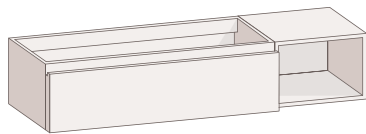

329 €	Blanco mate	761480010	+	761480140
	Camel	761481010	+	761481140
	Zain	761482010	+	761482140
	Brun	761483010	+	761483140
	Pardo	761484010	+	761484140
	Palmera	761485010	+	761485140

MUEBLE 1 CAJÓN 100
MÓDULO MAKEUP 20