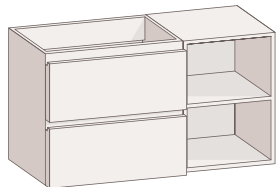

508 €	□ Blanco mate	761480260	+	761480240
	■ Camel	761481260	+	761481240
	■ Zain	761482260	+	761482240
	■ Brun	761483260	+	761483240
	■ Pardo	761484260	+	761484240
	■ Palmera	761485260	+	761485240

MUEBLE 2 CAJONES 60
MÓDULO 2 CUBOS 40