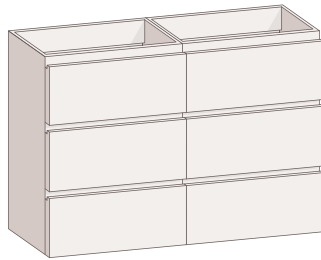

445 €	□ Blanco mate	761480280	+	761480340
	■ Camel	761481280	+	761481340
	■ Zain	761482280	+	761482340
	■ Brun	761483280	+	761483340
	■ Pardo	761484280	+	761484340
	■ Palmera	761485280	+	761485340

MUEBLE 3 CAJONES 60
MUEBLE 3 CAJONES 60