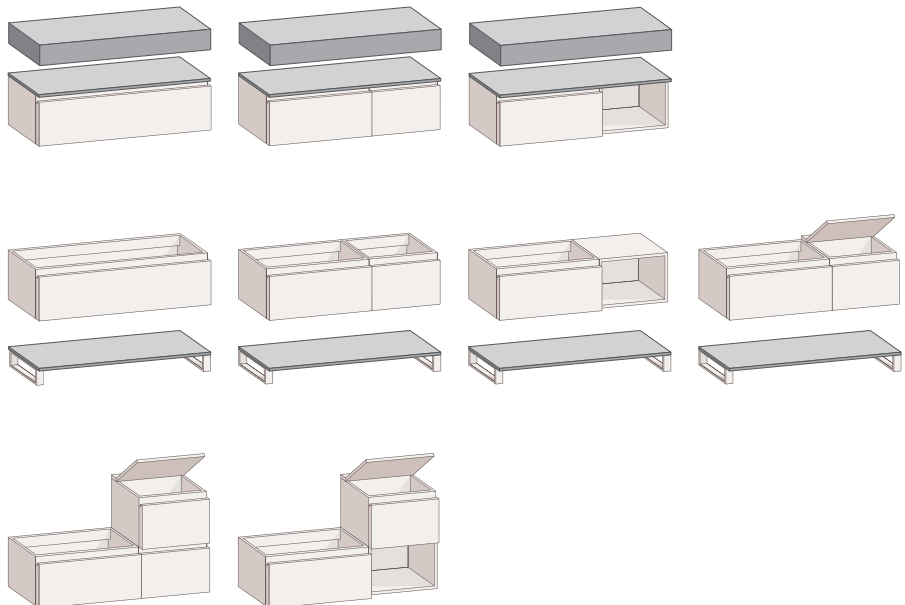

OTRAS OPCIONES