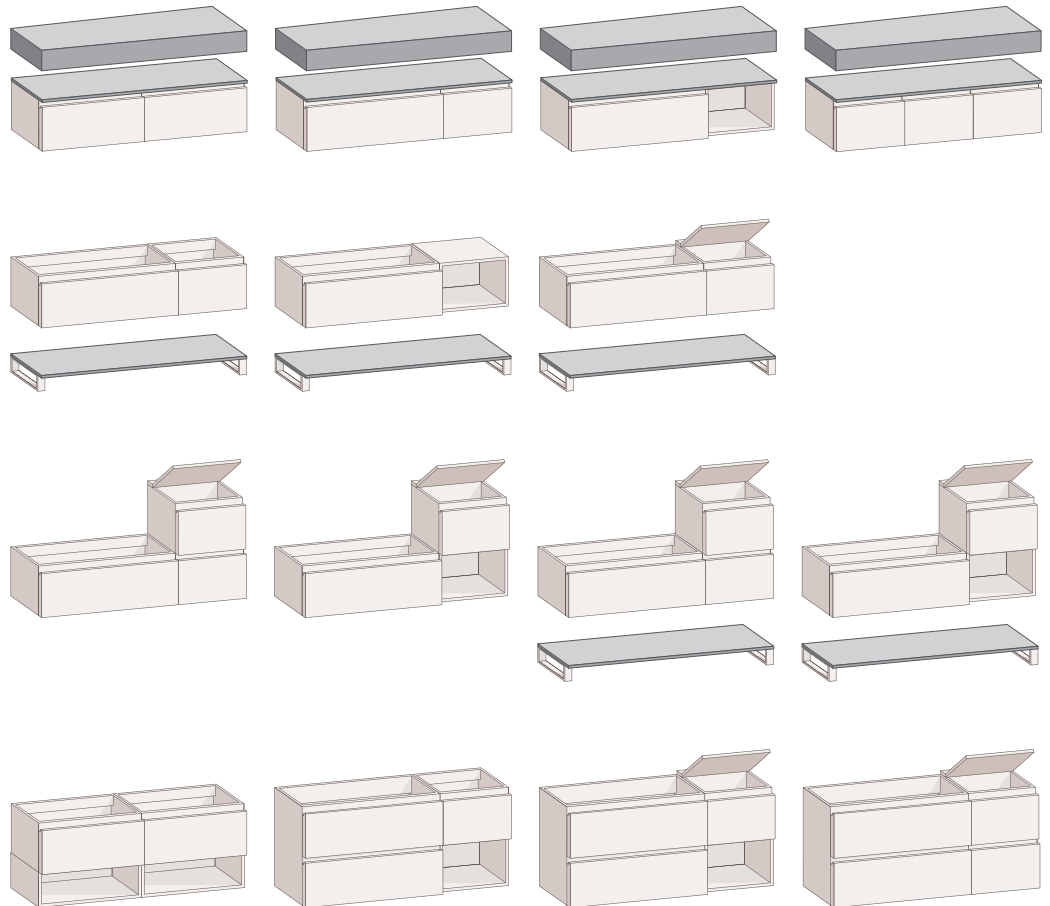

OTRAS OPCIONES