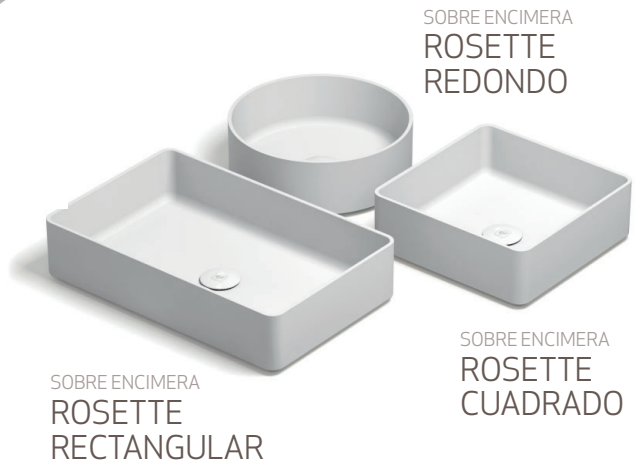

ENCIMERA
MOONSTONE

ENCIMERA
CUT

ENCIMERA
SHAPE

ENCIMERA
KARLA

Conj. MNST+ 60 Blanco Mate

726 €

Tapa MNST+ F12 60x45	214 €
Lavabo Sobre Rosette Redondo	287 €
Juego Soportes MNST+	46 €
Espejo Noom 60 Ø	179 €

Complementos