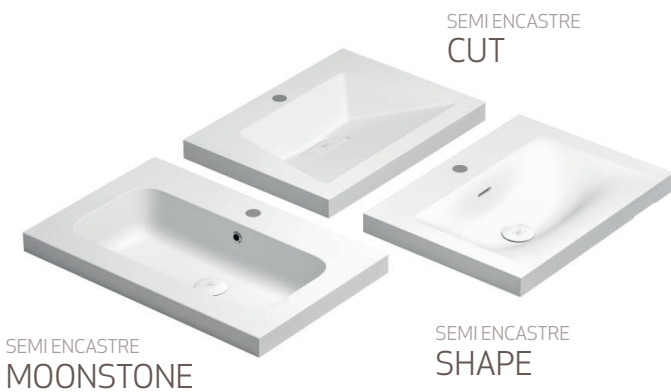

ENCIMERA
MOONSTONE

ENCIMERA
CUT

ENCIMERA
SHAPE

ENCIMERA
KARLA

Conj. MNST+ 60 Blanco Mate

726 €

Tapa MNST+ F12 60x45	214 €
Lavabo Sobre Rosette Redondo	287 €
Juego Soportes MNST+	46 €
Espejo Noom 60 Ø	179 €

Complementos