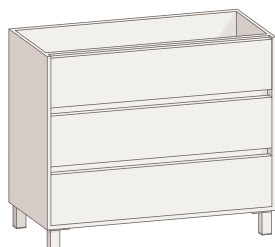

Blanco mate 305 € 76171080
Color mate 436 € 76173080

MUEBLE 3 CAJONES 100
100X45X82
Incluye patas de 10cm