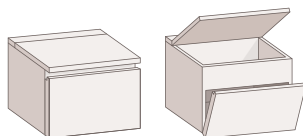

137 €

- ☐ Blanco mate 761480180
- ☐ Camel 761481180
- ☐ Zain 761482180
- ☐ Brun 761483180
- ☐ Pardo 761484180
- ☐ Palmera 761485180

MÓDULO MAKEUP ELE
40x46x30