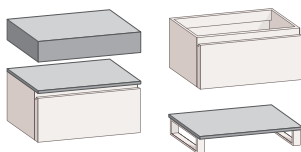

OTRAS OPCIONES

CONJUNTOS 70

MUEBLE 2 CAJONES 70