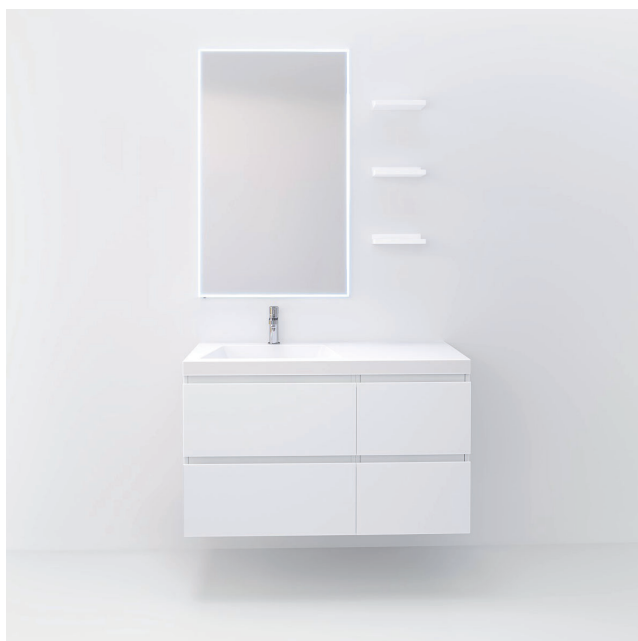

Conj. Ele 100 Blanco Mate	1.201 €
Mueble 2 cajones 60	278 €
Módulo 2 cajones 40	230 €
Encimera Cut Plus F5 S/Izq. 100 (60+40)	439 €
Espejo Sense4 100x60	254 €
Complementos	198 €
Estante 20 Blanco/Blanco (x3)	135 €
Pack Sifón + Válvula MNST+	63 €