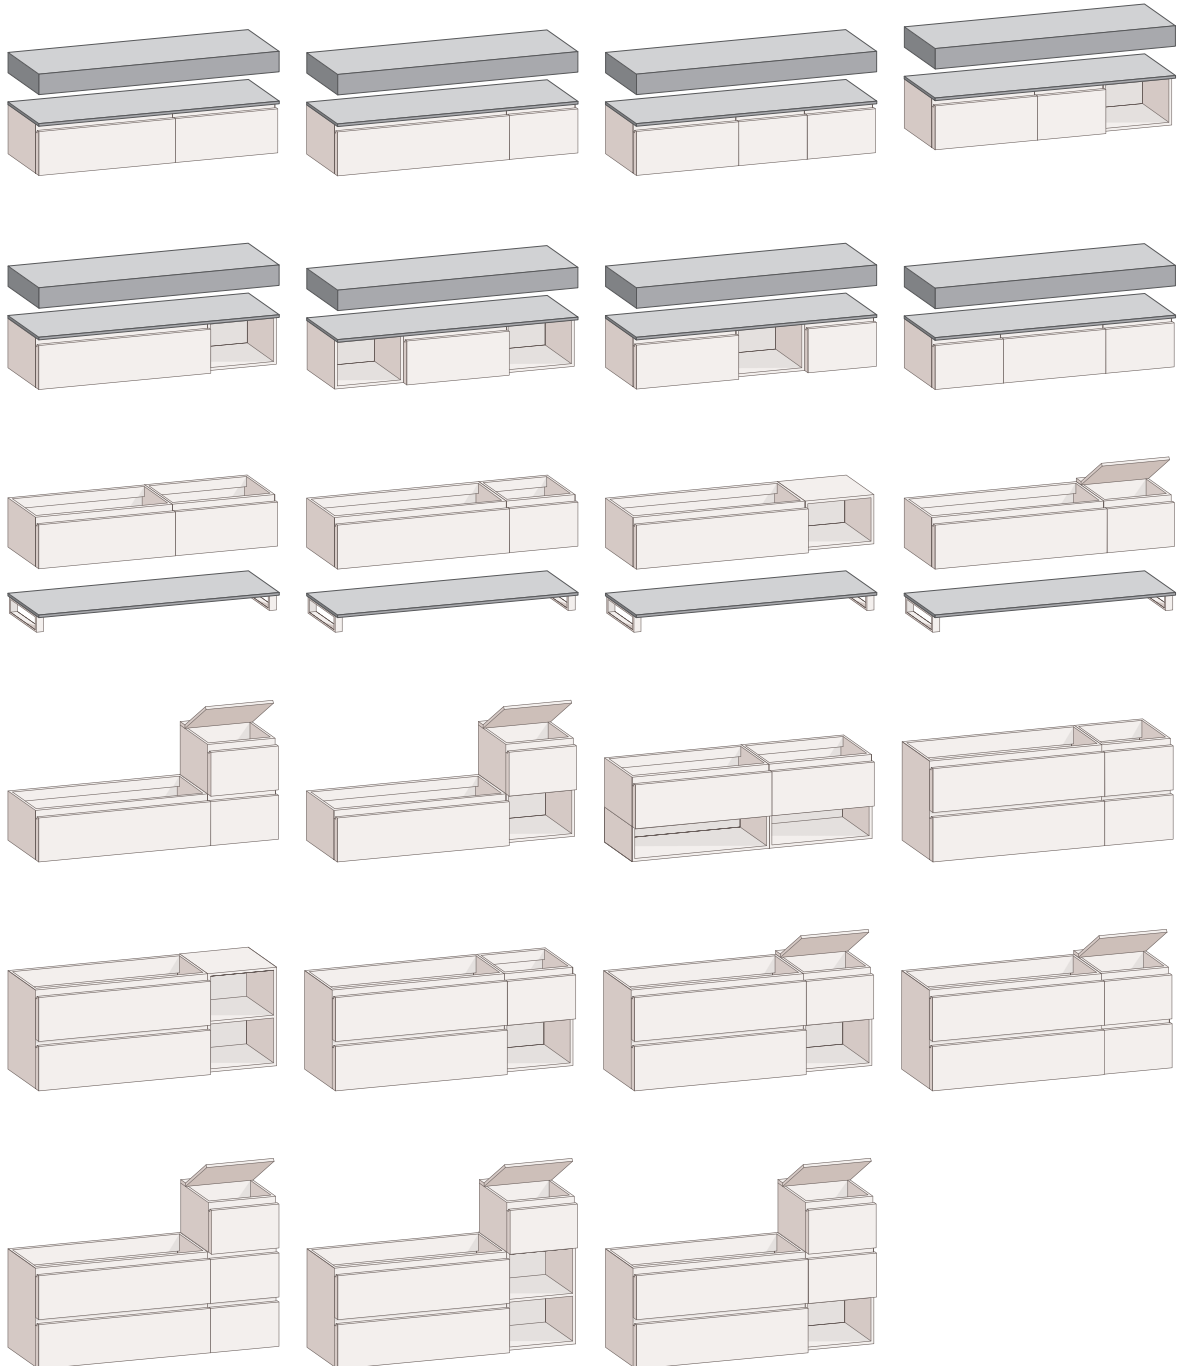

OTRAS OPCIONES

MUEBLES AUXILIARES

COLUMNA ABIERTA
130x20x30

216 €	Blanco mate	761800002
	Camel	761800003
	Zain	761800004
	Brun	761800005
	Pardo	761800006
	Palmera	761800007

COLUMNA CERRADA
130x22x30
Apertura Push
Reversible
Interior en antracita