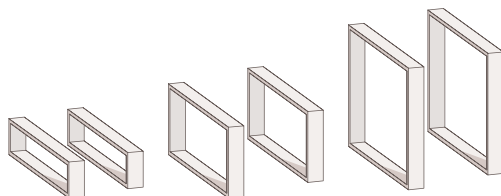

MUEBLES AUXILIARES

COLUMNA ABIERTA
130x20x30

216 €	Blanco mate	761800002
	Camel	761800003
	Zain	761800004
	Brun	761800005
	Pardo	761800006
	Palmera	761800007

COLUMNA CERRADA
130x22x30
Apertura Push
Reversible
Interior en antracita

185 €	Blanco mate	761810002
	Camel	761810003
	Zain	761810004
	Brun	761810005
	Pardo	761810006
	Palmera	761810007

COLGAR ABIERTO
70x20x35

132 €	Blanco mate	761820002
	Camel	761820003
	Zain	761820004
	Brun	761820005
	Pardo	761820006
	Palmera	761820007

COLGAR CERRADO
70x22x35
Apertura Push
Reversible
Interior en antracita

118 €	Blanco mate	761830002
	Camel	761830003
	Zain	761830004
	Brun	761830005
	Pardo	761830006
	Palmera	761830007

		20cm	35cm	60cm	80cm
ESTANTE METÁLICO Acero inoxidable fondo 12cm.	Cromo	39 € 761840010	43 € 761841010	57 € 761842010	66 € 761843010
	Negro mate	45 € 761840020	50 € 761841020	63 € 761842020	72 € 761843020
	Blanco mate	45 € 761840030	50 € 761841030	63 € 761842030	72 € 761843030
 INTERIOR	Blanco mate	761840012	761841012	761842012	761843012
	Camel	761840013	761841013	761842013	761843013
	Zain	761840014	761841014	761842014	761843014
	Brun	761840015	761841015	761842015	761843015
	Pardo	761840016	761841016	761842016	761843016
	Palmera	761840017	761841017	761842017	761843017

JUEGO TORNILLOS UNIÓN MÓDULOS

2 UNIDADES 2 € 500028

PATAS

TRV
2 und.

ALTO 9 4x43,5x9	39 €	Cromo	76127200
		Blanco	76127220
		Negro	76127230

ALTO 18 4x43,5x18	44 €	Cromo	76127201
		Blanco	76127221
		Negro	76127231

ALTO 30 4x43,5x30	53 €	Cromo	76127202
		Blanco	76127222
		Negro	76127232

ECO ABS
4 und.

ALTO 10	15 €	Cromo	76127300

ALTO 14	20 €	Cromo	76127310
		Blanco	76127311
		Negro	76127312