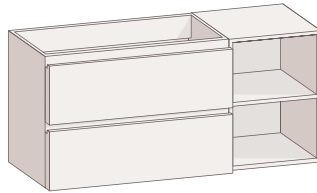

533 €	□ Blanco mate	761480280	+	761480240
	■ Camel	761481280	+	761481240
	■ Zain	761482280	+	761482240
	■ Brun	761483280	+	761483240
	■ Pardo	761484280	+	761484240
	■ Palmera	761485280	+	761485240

MUEBLE 2 CAJONES 80
MÓDULO 2 CUBOS 40