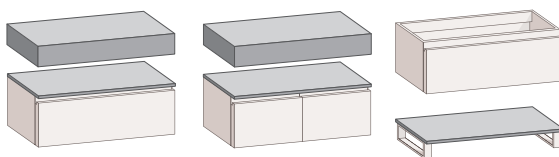

OTRAS OPCIONES

CONJUNTOS 100

MUEBLE 1 CAJÓN 100

213 €	□ Blanco mate	761480010
	■ Camel	761481010
	■ Zain	761482010
	■ Brun	761483010
	■ Pardo	761484010
	■ Palmera	761485010

MUEBLE 1 CAJÓN 60
MÓDULO 1 CAJÓN 40

314 €	□ Blanco mate	761480060	+	761480040
	■ Camel	761481060	+	761481040
	■ Zain	761482060	+	761482040
	■ Brun	761483060	+	761483040
	■ Pardo	761484060	+	761484040
	■ Palmera	761485060	+	761485040

MUEBLE 1 CAJÓN 60
MÓDULO 1 CUBO 40

280 €	□ Blanco mate	761480060	+	761480140
	■ Camel	761481060	+	761481140
	■ Zain	761482060	+	761482140
	■ Brun	761483060	+	761483140
	■ Pardo	761484060	+	761484140
	■ Palmera	761485060	+	761485140