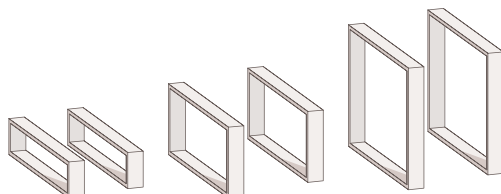

MUEBLES AUXILIARES

COLUMNA ABIERTA
130x20x30

1. 216 €
2. Blanco mate 761800002
   - Brun 761800005
   - Pardo 761800006
   - Palmera 761800007
   - Snow 761800008

COLUMNA CERRADA
130x22x30
Apertura Push
Reversible
Interior en antracita

1. 185 €
2. Blanco mate 761810002
   - Brun 761810005
   - Pardo 761810006
   - Palmera 761810007
   - Snow 761810008

COLGAR ABIERTO
70x20x35

1. 132 €
2. Blanco mate 761820002
   - Brun 761820005
   - Pardo 761820006
   - Palmera 761820007
   - Snow 761820008

COLGAR CERRADO
70x22x35
Apertura Push
Reversible
Interior en antracita

1. 118 €
2. Blanco mate 761830002
   - Brun 761830005
   - Pardo 761830006
   - Palmera 761830007
   - Snow 761830008

		20cm	35cm	60cm	80cm
ESTANTE METÁLICO Acero inoxidable fondo 12cm.	■ Cromo	39 € 761840010	43 € 761841010	57 € 761842010	66 € 761843010
	■ Negro mate	45 € 761840020	50 € 761841020	63 € 761842020	72 € 761843020
	□ Blanco mate	45 € 761840030	50 € 761841030	63 € 761842030	72 € 761843030
 INTERIOR	□ Blanco mate	761840012	761841012	761842012	761843012
	■ Brun	761840015	761841015	761842015	761843015
	■ Pardo	761840016	761841016	761842016	761843016
	■ Palmera	761840017	761841017	761842017	761843017
	■ Snow	761840018	761841018	761842018	761843018

SEPARADOR RIESI

1. Antracita 9 € 761490300

JUEGO TORNILLOS UNIÓN MÓDULOS

1. **2 UNIDADES** 2 € 500028

PATAS

TRV
2 und.

1. **ALTO 9** 39 €
2. Cromo 76127200
   - Blanco 76127220
   - Negro 76127230

1. **ALTO 18** 44 €
2. Cromo 76127201
   - Blanco 76127221
   - Negro 76127231

1. **ALTO 30** 53 €
2. Cromo 76127202
   - Blanco 76127222
   - Negro 76127232

ECO ABS
4 und.

1. **ALTO 10** 15 €
2. Cromo 76127300

1. **ALTO 14** 20 €
2. Cromo 76127310
   - Blanco 76127311
   - Negro 76127312