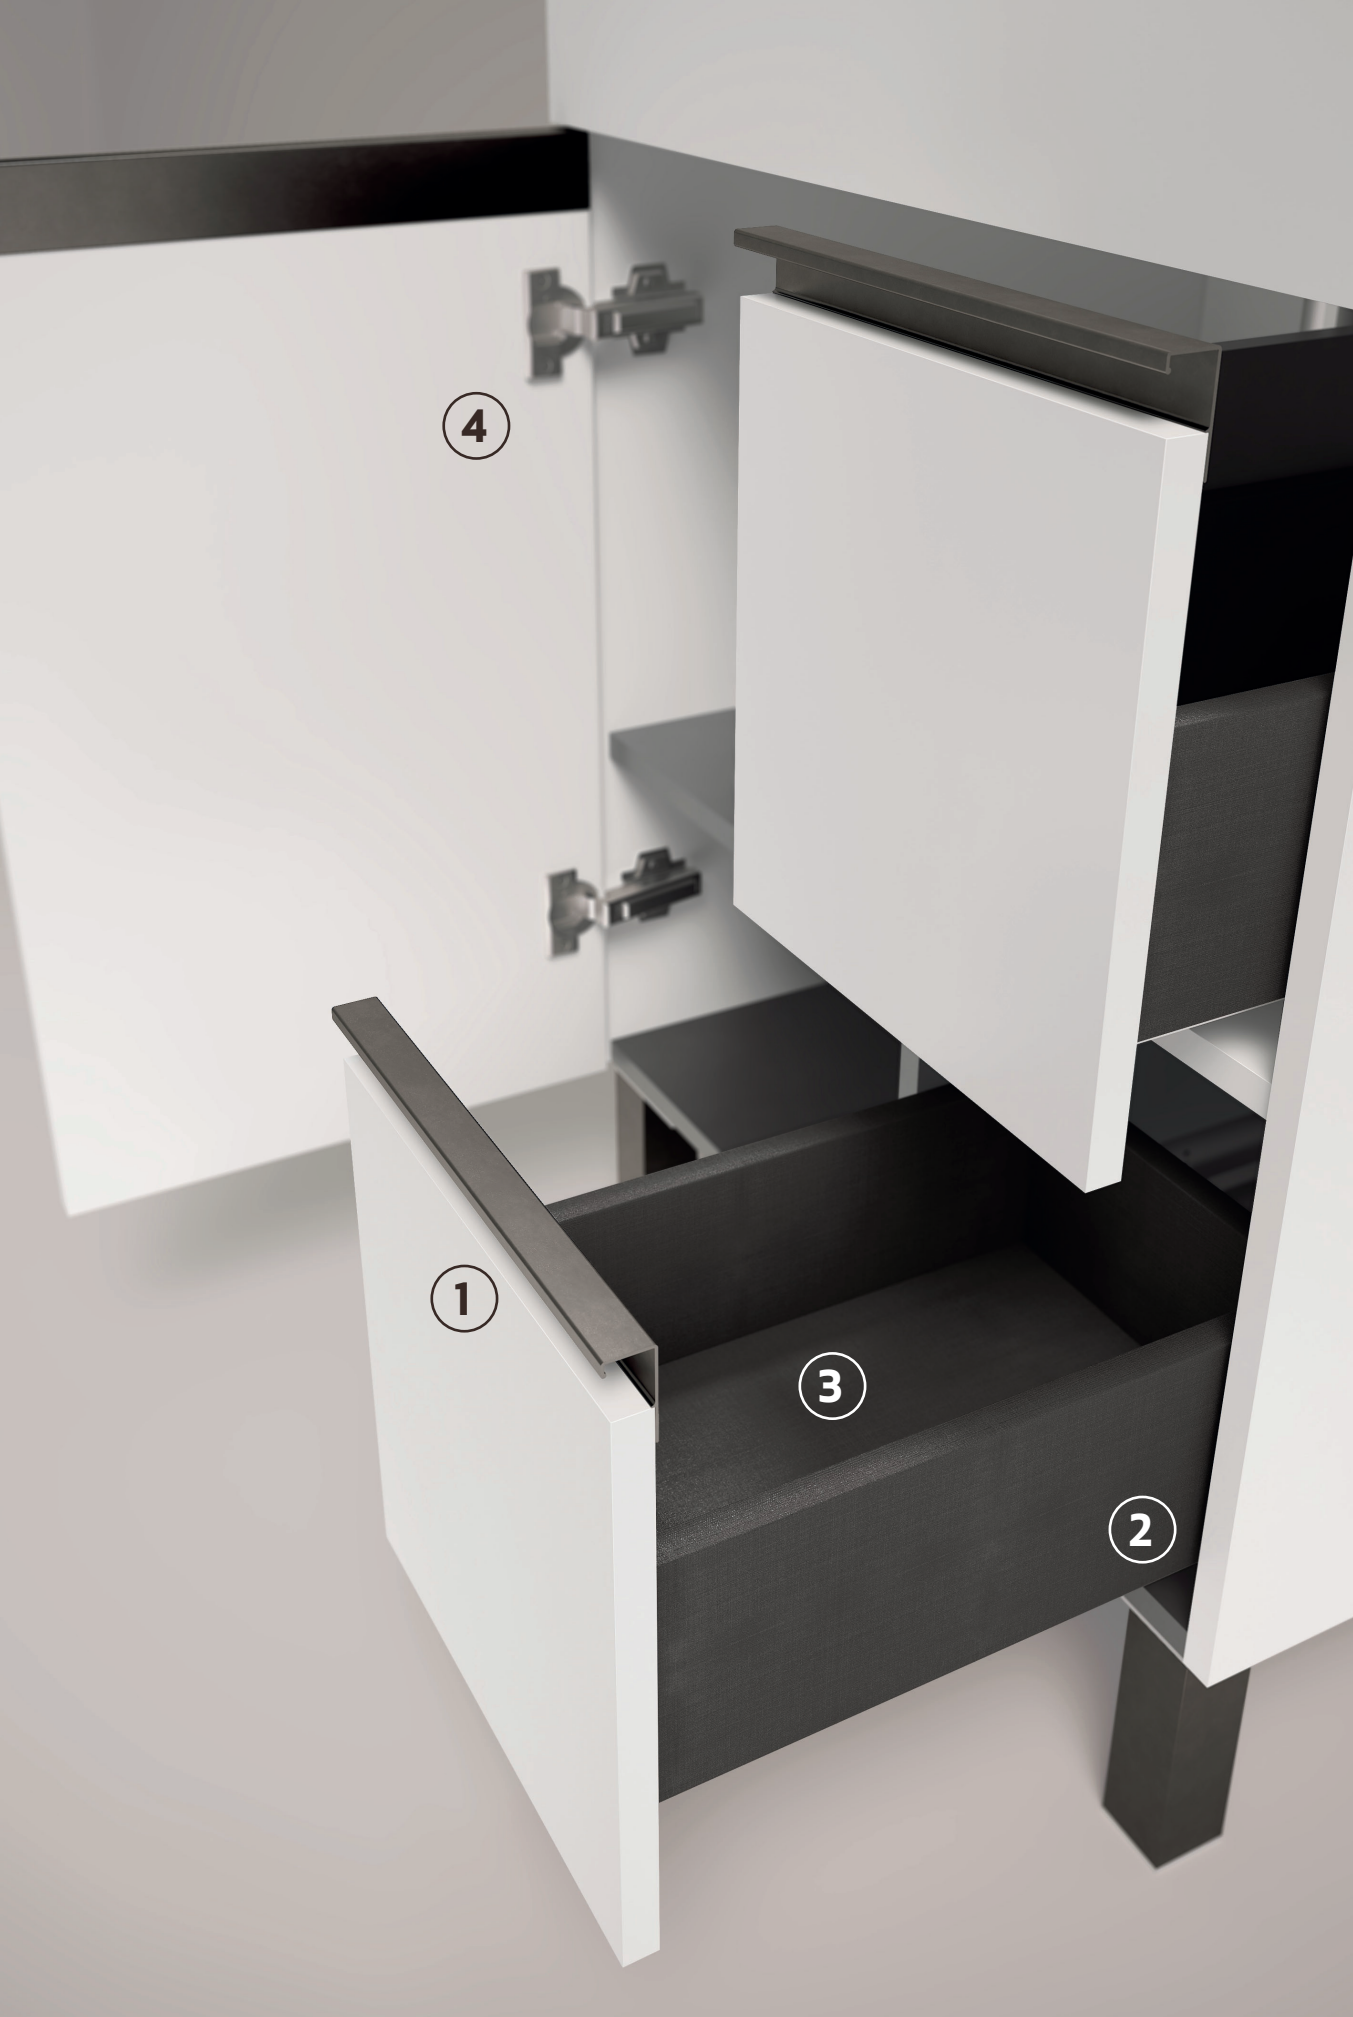

ALTURA 70 cm. + 14 cm. de patas

ACABADOS

Mueble Blanco brillo
Brun
Palmera

Tiradores y patas Cromo
Negro
Blanco

Nº CAJONES 2

Nº PUERTAS 1/2

POSICIÓN A suelo

COSTADO	PB 1,6 cm.
Acabado	Lacado blanco brillo Brun Palmera
FRENTE	PB 1,6 cm.
Acabado	Lacado blanco brillo Brun Palmera
INTERIOR	PB 1,6 cm. antracita
① TIRADOR	Perfil aluminio
Acabado	Cromo Negro Blanco
② GUÍA	Oculto cuerpo de acero Extracción parcial Cierre amortiguado 25Kg. de capacidad 60.000 ciclos de apertura y cierre
CAJÓN	
Costados	PB 1,6cm. forrado en PVC Antracita
Base	PB 0,8cm. forrado en PVC Antracita
③ Interior	PB 1,6cm. forrado en PVC Antracita
Regulación	Inferior en altura
Instalación	Frente intercambiable
④ BISAGRAS	
Tipo	Cazoleta 35mm. con freno
Regulación	En altura, profundidad y lateral