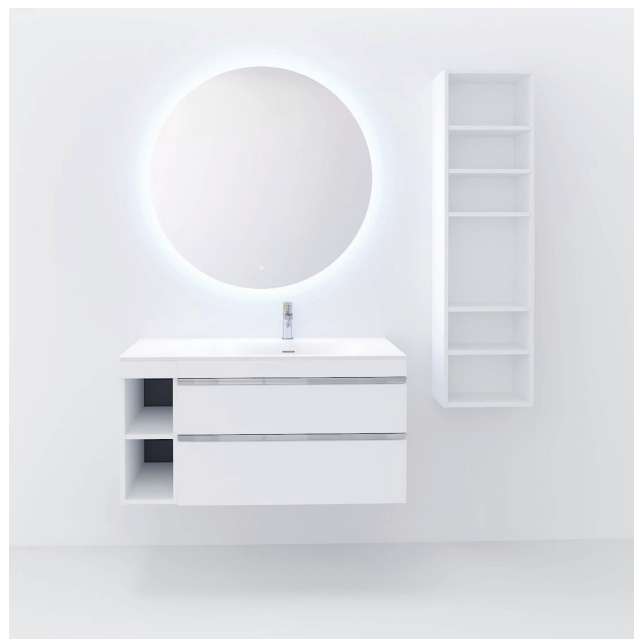

Complementos

141 €

Estante 20 Cromo/Snow (x2)	78 €
Pack Sifón + Válvula MNST+	63 €

Conj. Riesi 100 Blanco Mate / Cromo

881 €

Mueble 2 cajones 80	241 €
Modulo 2 cubos 20	84 €
Encimera Shape S/Der. 100 (20+80)	307 €
Espejo Noom 90 Ø	249 €