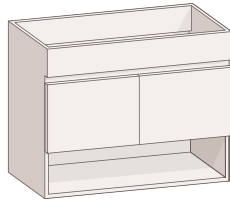

158 €

- ☐ Blanco brillo 761470060
- ☒ Brun 761471060
- ☒ Pardo 761473060
- ☒ Palmera 761472060

MUEBLE 2 PUERTAS 80
80X45X64