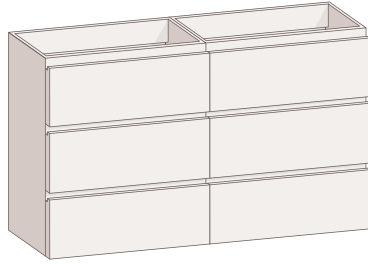

CONJUNTOS 140

MUEBLE 3 CAJONES 70
MUEBLE 3 CAJONES 70