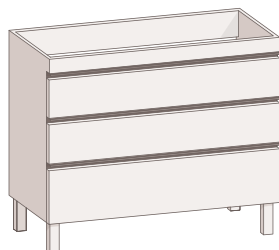

MUEBLE 3 CAJONES 100

100x45x84
Incluye patas de 14cm

357 €

☐ Blanco mate	761490110
☒ Snow	761491110
☒ Brun	761492110
☒ Pardo	761493110
☒ Palmera	761494110

MODULOS

MÓDULO 2 CUBOS 20

20x45x50

84 €

☐ Blanco mate	761490420
☒ Snow	761491420
☒ Brun	761492420
☒ Pardo	761493420
☒ Palmera	761494420