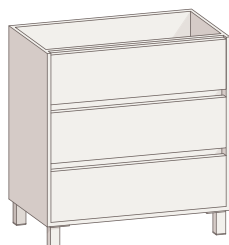

Blanco mate 283 € 76171060
Color mate 405 € 76173060

MUEBLE 3 CAJONES 80
80X45X82
Incluye patas de 10cm