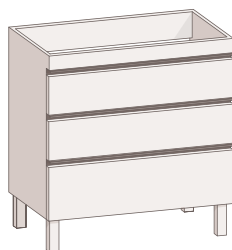

CONJUNTOS 80

MUEBLE 3 CAJONES 80

334 €	□ Blanco mate	761490180	
	■ Snow	761491180	
	■ Brun	761492180	
	■ Pardo	761493180	
	■ Palmera	761494180	

MUEBLE 2 PUERTAS 60X50
MÓDULO 1 PUERTA 20