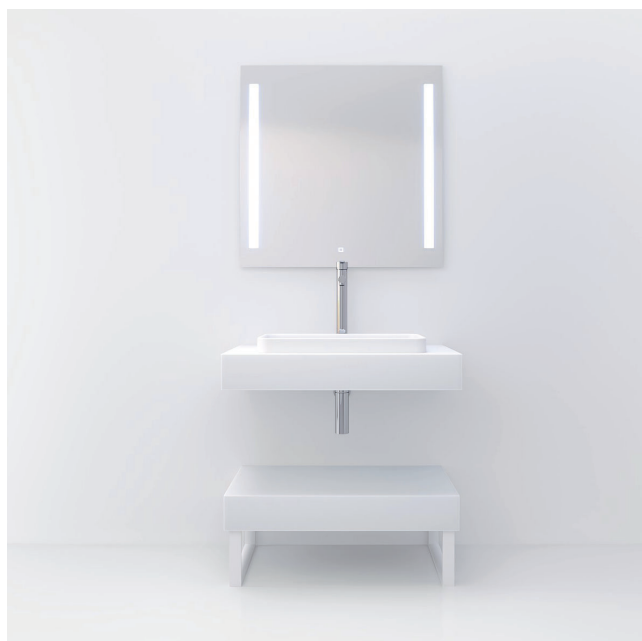

Complementos

195 €

Colgar Abierto Bathtwo 70x35	132 €
Pack Sifón + Válvula MNST+	63 €

Conj. MNST+ 80 Blanco Mate

1.082 €

Tapa MNST+ F12 80x50	303 €
Lavabo Semi Rosette rectangular 45	287 €
Juego Soportes MNST+	46 €
Tapa MNST+ F12 80x45	257 €
Espejo Edis 80x80	189 €