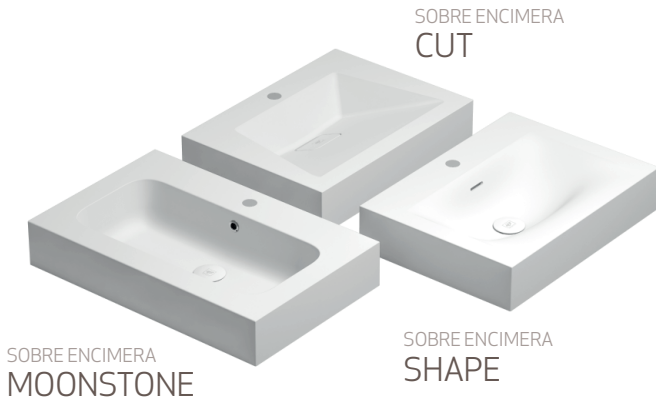

ENCIMERA
MOONSTONE

ENCIMERA
CUT

ENCIMERA
SHAPE

ENCIMERA
KARLA

Conj. MNST+ 60 Blanco Mate

726 €

Tapa MNST+ F12 60x45	214 €
Lavabo Sobre Rosette Redondo	287 €
Juego Soportes MNST+	46 €
Espejo Noom 60 Ø	179 €

Complementos