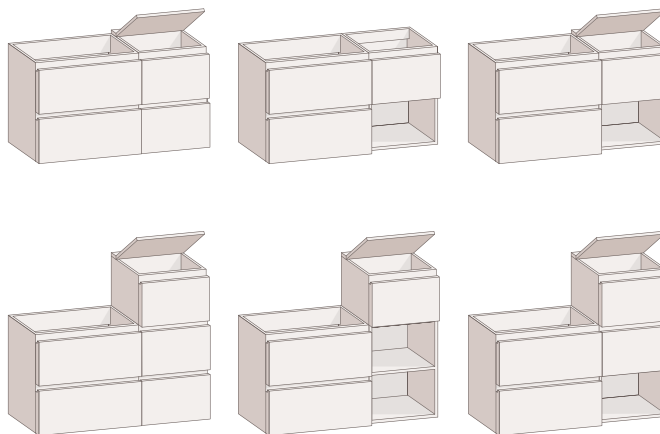

MUEBLE 3 CAJONES 100

498 €	□ Blanco mate	761480310		
	■ Camel	761481310		
	■ Zain	761482310		
	■ Brun	761483310		
	■ Pardo	761484310		
	■ Palmera	761485310		

OTRAS OPCIONES

CONJUNTOS 100

OTRAS OPCIONES

CONJUNTOS 120