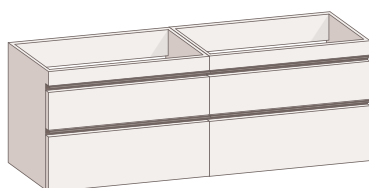

CONJUNTOS 140

MUEBLE 2 CAJONES 70
MUEBLE 2 CAJONES 70

460 €	□ Blanco mate	761490070	+	761490070
	■ Snow	761491070	+	761491070
	■ Brun	761492070	+	761492070
	■ Pardo	761493070	+	761493070
	■ Palmera	761494070	+	761494070

MUEBLE 3 CAJONES 70
MUEBLE 3 CAJONES 70