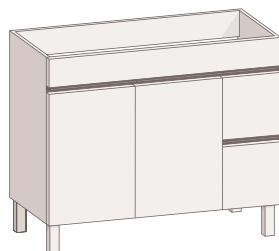

205 €

	ref. mueble	ref. lavabo
Blanco brillo	761500080	
Brun	761501080	
Palmera	761502080	

MUEBLE 2 CAJONES 2 PUERTAS 100
100x45x84
Incluye patas de 14cm