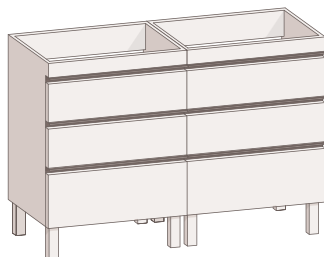

588 €	□ Blanco mate	761490160	+	761490160
	■ Snow	761491160	+	761491160
	■ Brun	761492160	+	761492160
	■ Pardo	761493160	+	761493160
	■ Palmera	761494160	+	761494160