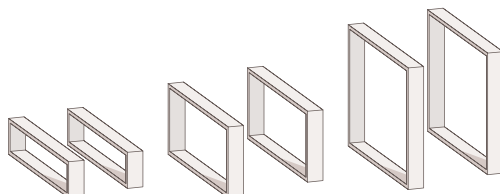

COLGAR ABIERTO
70x20x35

Blanco brillo	132 €	761820001
Blanco mate	132 €	761820002
Camel	132 €	761820003
Zain	132 €	761820004
Brun	132 €	761820005
Pardo	132 €	761820006
Palmera	132 €	761820007
Snow	132 €	761820008
Color mate	189 €	761820009

COLGAR CERRADO
70x22x35
Apertura Push Reversible
Interior en antracita

Blanco brillo	118 €	761830001
Blanco mate	118 €	761830002
Camel	118 €	761830003
Zain	118 €	761830004
Brun	118 €	761830005
Pardo	118 €	761830006
Palmera	118 €	761830007
Snow	118 €	761830008
Color mate	169 €	761830009

		20cm	35cm	60cm	80cm
ESTANTE METÁLICO Acero inoxidable fondo 12cm.	■ Cromo	39 € 761840010	43 € 761841010	57 € 761842010	66 € 761843010
	■ Negro mate	45 € 761840020	50 € 761841020	63 € 761842020	72 € 761843020
	□ Blanco mate	45 € 761840030	50 € 761841030	63 € 761842030	72 € 761843030
 INTERIOR	□ Blanco brillo	761840011	761841011	761842011	761843011
	□ Blanco mate	761840012	761841012	761842012	761843012
	■ Camel	761840013	761841013	761842013	761843013
	■ Zain	761840014	761841014	761842014	761843014
	■ Brun	761840015	761841015	761842015	761843015
	■ Pardo	761840016	761841016	761842016	761843016
	■ Palmera	761840017	761841017	761842017	761843017
	■ Snow	761840018	761841018	761842018	761843018
	■ Color mate	+2 € 761840019	+3 € 761841019	+5 € 761842019	+7 € 761843019

PATAS

TRV
2 und.

ALTO 9 4x43,5x9	39 €	■ Cromo 76127200	76127200
		□ Blanco 76127220	76127220
		■ Negro 76127230	76127230

ALTO 18 4x43,5x18	44 €	■ Cromo 76127201	76127201
		□ Blanco 76127221	76127221
		■ Negro 76127231	76127231

ALTO 30 4x43,5x30	53 €	■ Cromo 76127202	76127202
		□ Blanco 76127222	76127222
		■ Negro 76127232	76127232

ECO ABS
4 und.

ALTO 10	15 €	■ Cromo 76127300	76127300

ALTO 14	20 €	■ Cromo 76127310	76127310
		□ Blanco 76127311	76127311
		■ Negro 76127312	76127312