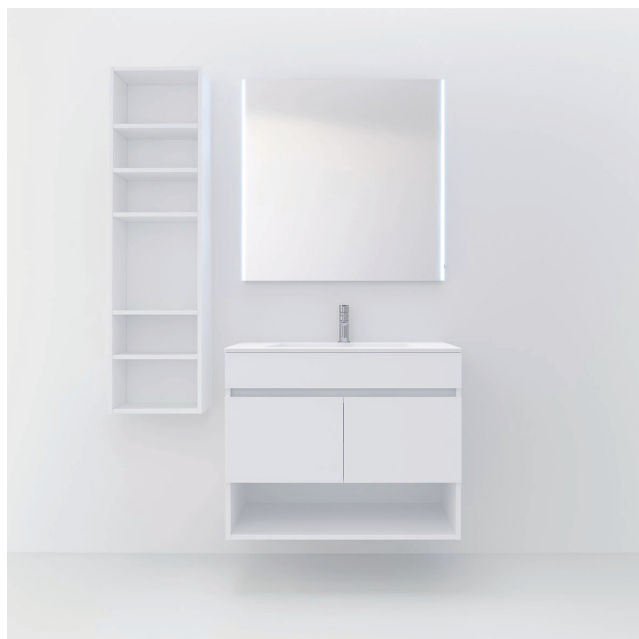

Conj. Sete 80 Blanco Brillo 674 €

Mueble 2 puertas 80	170 €
Encimera Cut 80	274 €
Espejo Sense2 80x80	230 €

Complementos 279 €

Columna Abierta Bathtwo 130x30	216 €
Pack Sifón + Válvula MNST+	63 €