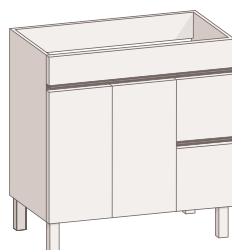

185 €

	ref. mueble	ref. lavabo
Blanco brillo	761500060	
Brun	761501060	
Palmera	761502060	

MUEBLE 2 CAJONES 2 PUERTAS 80
80x45x84
Incluye patas de 14cm