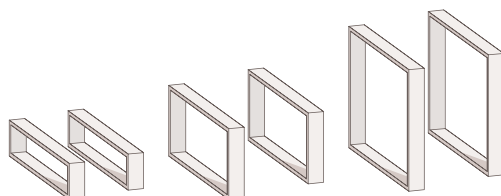

MUEBLES AUXILIARES

COLUMNA ABIERTA
130x20x30

- Blanco mate 216 € 761800002
- Color mate 308 € 761800009

COLUMNA CERRADA
130x22x30
Apertura Push
Reversible
Interior en antracita

- Blanco mate 185 € 761810002
- Color mate 264 € 761810009

COLGAR ABIERTO
70x20x35

- Blanco mate 132 € 761820002
- Color mate 189 € 761820009

COLGAR CERRADO
70x22x35
Apertura Push
Reversible
Interior en antracita

- Blanco mate 118 € 761830002
- Color mate 169 € 761830009

		20cm	35cm	60cm	80cm
ESTANTE METÁLICO Acero inoxidable fondo 12cm.	■ Cromo	39 € 761840010	43 € 761841010	57 € 761842010	66 € 761843010
	■ Negro mate	45 € 761840020	50 € 761841020	63 € 761842020	72 € 761843020
	□ Blanco mate	45 € 761840030	50 € 761841030	63 € 761842030	72 € 761843030
	INTERIOR □ Blanco brillo	761840011	761841011	761842011	761843011
	■ Color mate	+2 € 761840019	+3 € 761841019	+5 € 761842019	+7 € 761843019

PATAS

TRV
2 und.

1. **ALTO 9** 4x43,5x9 39 €
2. Cromo 76127200
   - Blanco 76127220
   - Negro 76127230

1. **ALTO 18** 4x43,5x18 44 €
2. Cromo 76127201
   - Blanco 76127221
   - Negro 76127231

1. **ALTO 30** 4x43,5x30 53 €
2. Cromo 76127202
   - Blanco 76127222
   - Negro 76127232

ECO ABS
4 und.

1. **ALTO 10** 15 €
2. Cromo 76127300

1. **ALTO 14** 20 €
2. Cromo 76127310
   - Blanco 76127311
   - Negro 76127312