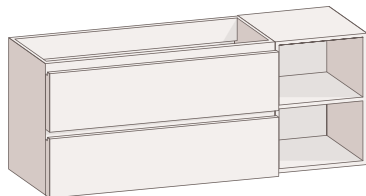

467 €	Blanco mate	761480210	+	761480340
	Camel	761481210	+	761481340
	Zain	761482210	+	761482340
	Brun	761483210	+	761483340
	Pardo	761484210	+	761484340
	Palmera	761485210	+	761485340