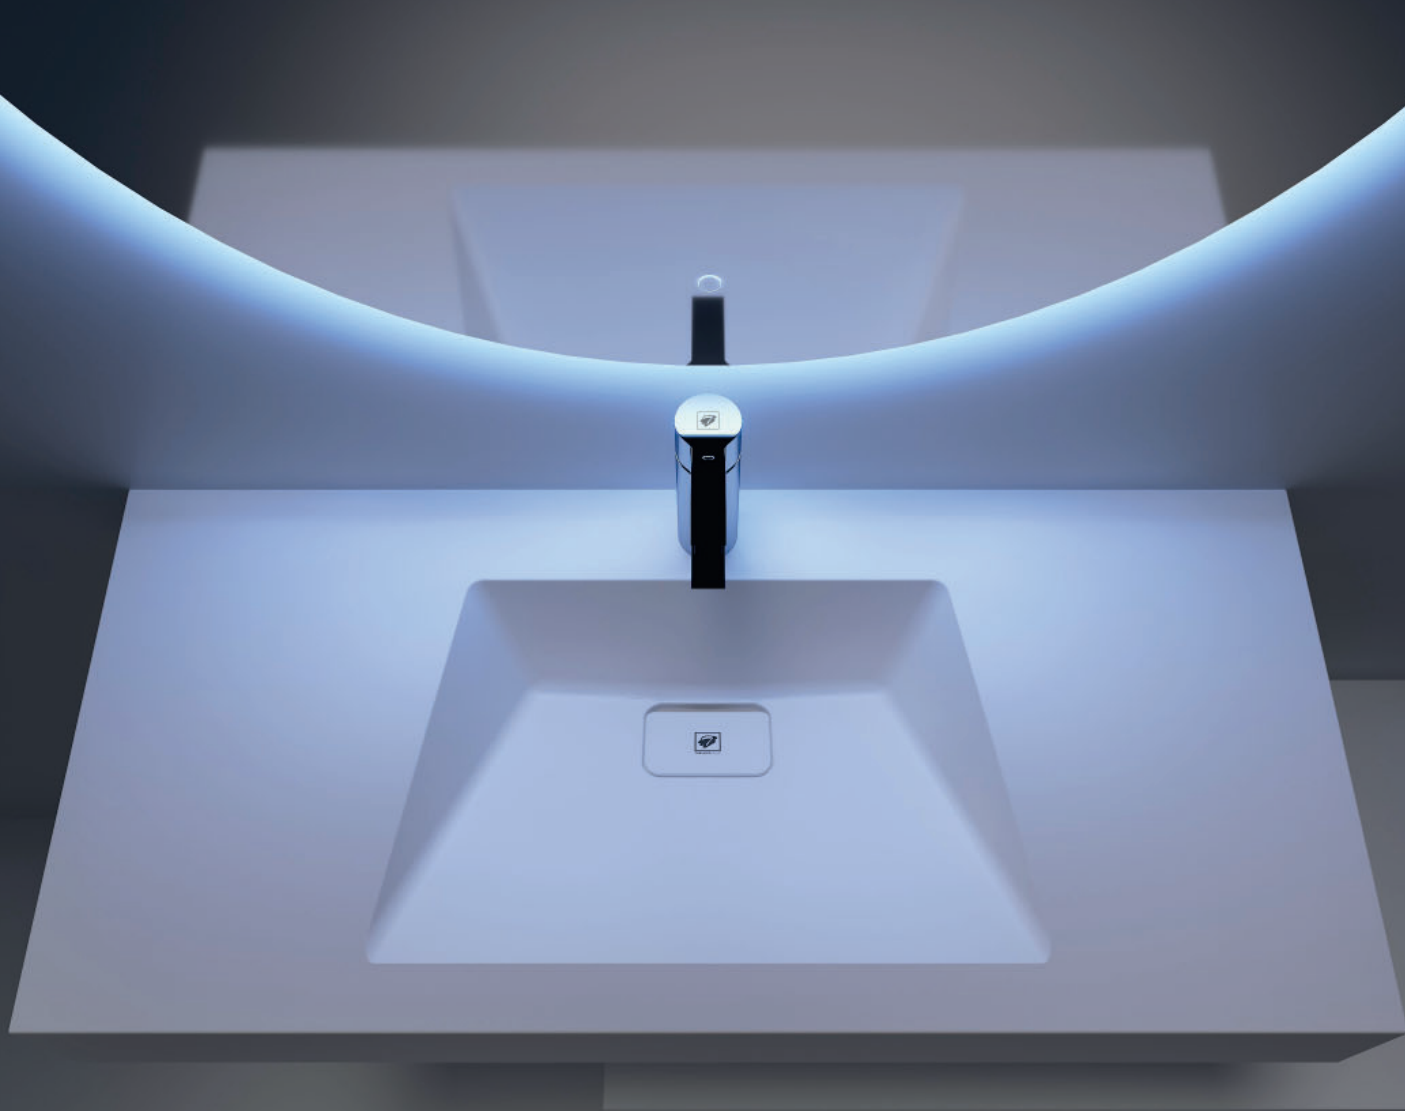

Conj. MNST+ 140 Blanco Mate

1.137 €

- Encimera Cut Plus F12 100 496 €
- Tapa MNST+ F12 100x45 300 €
- Juego Soportes MNST+ (x2) 92 €
- Espejo Noom 90 Ø 249 €

Complementos

63 €

- Pack Sifón + Válvula MNST+ 63 €

MOONSTONE MINERAL SOLID prof.12

				1,5	faldón 5	faldón 12
CENTRADO		60		164 €	253 €	319 €
		70		202 €	294 €	370 €
		80		234 €	314 €	395 €
		90		262 €	337 €	425 €
		100		288 €	354 €	446 €
		120		332 €	405 €	510 €
DESPLAZADO		80		230 €	311 €	392 €
		90		244 €	331 €	417 €
		100		259 €	350 €	441 €
		120		308 €	405 €	510 €
		120		321 €	415 €	523 €
		140		347 €	451 €	568 €
		140		347 €	451 €	568 €
2 SENOS		120		336 €	439 €	553 €
		140		399 €	472 €	595 €

CUT MINERAL SOLID prof.10

				1,5	faldón 5	faldón 12
CENTRADO		60		206 €	297 €	375 €
		70		242 €	339 €	427 €
		80		274 €	349 €	440 €
		90		301 €	375 €	473 €
		100		326 €	394 €	496 €
		120		369 €	450 €	567 €
DESPLAZADO		80		308 €	423 €	533 €
		90		314 €	431 €	543 €
		100		321 €	439 €	553 €
		120		331 €	447 €	564 €
		120		353 €	458 €	578 €
		140		381 €	498 €	628 €
		140		381 €	498 €	628 €
2 SENOS		120		400 €	498 €	628 €
		140		469 €	604 €	761 €