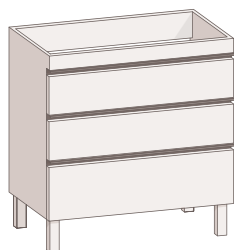

MUEBLES

MUEBLE 3 CAJONES 80

80x45x84
Incluye patas de 14cm

334 €

☐ Blanco mate	761490180
☒ Snow	761491180
☒ Brun	761492180
☒ Pardo	761493180
☒ Palmera	761494180