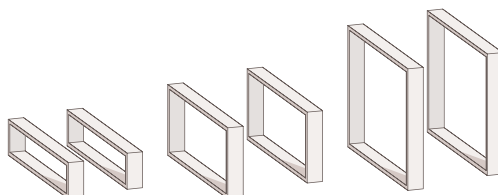

MUEBLES AUXILIARES

COLUMNA ABIERTA
130x20x30

216 €	☐ Blanco brillo	761800001
	☒ Brun	761800005
	☒ Pardo	761800006
	☒ Palmera	761800007

COLUMNA CERRADA
130x22x30
Apertura Push
Reversible
Interior en antracita

185 €	☐ Blanco brillo	761810001
	☒ Brun	761810005
	☒ Pardo	761810006
	☒ Palmera	761810007

COLGAR ABIERTO
70x20x35

132 €	☐ Blanco brillo	761820001
	☒ Brun	761820005
	☒ Pardo	761820006
	☒ Palmera	761820007

COLGAR CERRADO
70x22x35
Apertura Push
Reversible
Interior en antracita

118 €	☐ Blanco brillo	761830001
	☒ Brun	761830005
	☒ Pardo	761830006
	☒ Palmera	761830007

		20cm	35cm	60cm	80cm
ESTANTE METÁLICO Acero inoxidable fondo 12cm.	☒ Cromo	39 € 761840010	43 € 761841010	57 € 761842010	66 € 761843010
	☒ Negro mate	45 € 761840020	50 € 761841020	63 € 761842020	72 € 761843020
	☐ Blanco mate	45 € 761840030	50 € 761841030	63 € 761842030	72 € 761843030
	INTERIOR ☐ Blanco brillo	761840011	761841011	761842011	761843011
	☒ Brun	761840015	761841015	761842015	761843015
	☒ Pardo	761840016	761841016	761842016	761843016
	☒ Palmera	761840017	761841017	761842017	761843017

PATAS

TRV
2 und.

ALTO 9 4x43,5x9	39 €	☒ Cromo	76127200
		☐ Blanco	76127220
		☒ Negro	76127230

ALTO 18 4x43,5x18	44 €	☒ Cromo	76127201
		☐ Blanco	76127221
		☒ Negro	76127231

ALTO 30 4x43,5x30	53 €	☒ Cromo	76127202
		☐ Blanco	76127222
		☒ Negro	76127232

ECO ABS
4 und.

ALTO 10	15 €	☒ Cromo	76127300

ALTO 14	20 €	☒ Cromo	76127310
		☐ Blanco	76127311
		☒ Negro	76127312