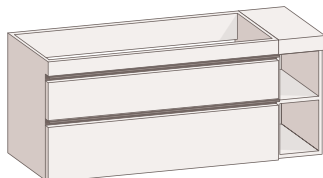

364 €

- ☐ Blanco mate 761490010 + 761490420
- ☒ Snow 761491010 + 761491420
- ☒ Brun 761492010 + 761492420
- ☒ Pardo 761493010 + 761493420
- ☒ Palmera 761494010 + 761494420

MUEBLE 2 CAJONES 100
MÓDULO 1 PUERTA 20