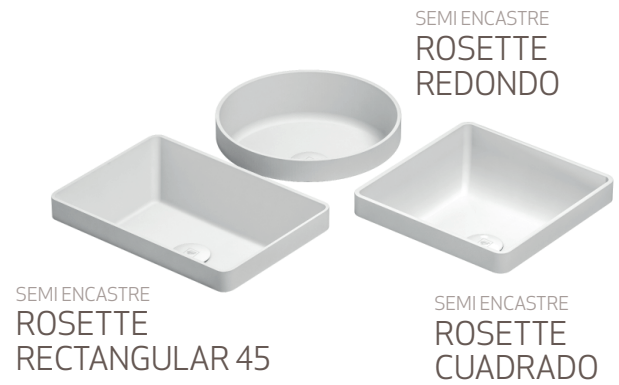

ENCIMERA
MOONSTONE

ENCIMERA
CUT

ENCIMERA
SHAPE

ENCIMERA
KARLA

Conj. MNST+ 60 Blanco Mate

726 €

Tapa MNST+ F12 60x45	214 €
Lavabo Sobre Rosette Redondo	287 €
Juego Soportes MNST+	46 €
Espejo Noom 60 Ø	179 €

Complementos