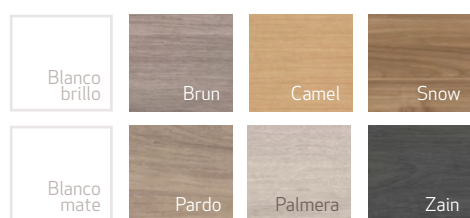

ACABADOS

CONJUNTO	60 cm	80 cm	100 cm
Encimera F10	196 €	212 €	236 €
Lavabo cerámica ECO ovalado	56 €	56 €	56 €
Espejo Luna	39 €	39 €	54 €
Sifón TRV redondo cromo	45 €	45 €	45 €
P.V.P. Catálogo	336 €	352 €	391 €
P.V.P. Oferta	239 €	255 €	288 €