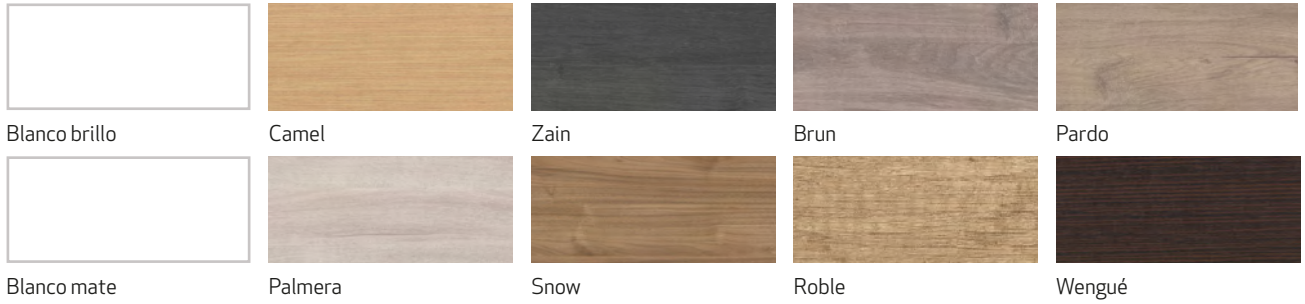

AUXILIARES BATH TWO **NUEVO**

COLUMNA ABIERTA
130x20x30

216 €