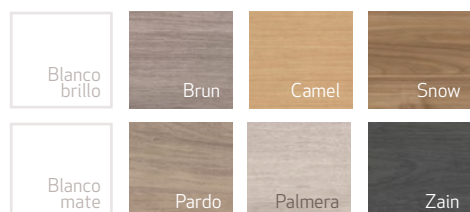

ACABADOS

SUPER CONJUNTO	60 cm	80 cm	100 cm
Encimera F10	196 €	212 €	236 €
Lavabo mnst+ Rosette ovalado	287 €	287 €	287 €
Espejo Sense2	209 €	230 €	246 €
Grifo Monk alto caño 180	129 €	129 €	129 €
Toallero angular	18 €	18 €	18 €
Válvula blanca mnst+	25 €	25 €	25 €
Valda inferior F10	196 €	212 €	236 €
Sifón TRV redondo cromo	45 €	45 €	45 €
P.V.P. Catálogo	1.105 €	1.158 €	1.222 €
P.V.P. Oferta	985 €	1.038 €	1.104 €