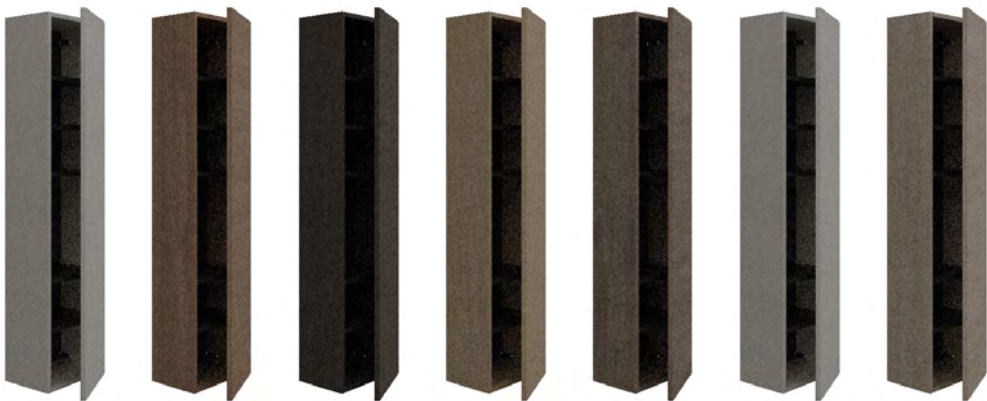

Blanco brillo /mate   Camel   Zain   Brun   Pardo   Palmera   Snow

COLGAR CERRADO
70x22x35

- Apertura Push
- Reversible
- Interior en antracita

118 €