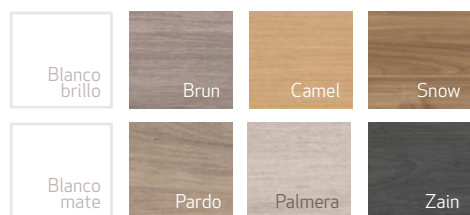

ACABADOS

CONJUNTO	120 cm	140 cm
Encimera F10	242 €	303 €
Lavabo cerámica ECO ovalado (x2)	112 €	112 €
Espejo Luna	79 €	137 €
Sifón TRV redondo cromo (x2)	90 €	90 €
P.V.P. Catálogo	523 €	642 €
P.V.P. Oferta	367 €	436 €