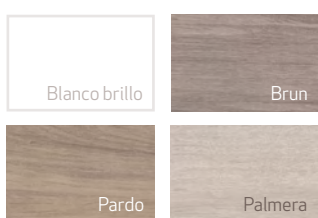

ACABADOS

SUPER CONJUNTO	120 cm
Muebles Sete 60 (x2)	316 €
Encimera resina SAM F5 2 senos	221 €
Espejo LED Pot 120x80	231 €
Grifo lavabo Monk (x2)	76 €
Toallero lateral	18 €
Válvula click TRV tapón pequeño (x2)	30 €
P.V.P. Catálogo	892 €
P.V.P. Oferta	808 €