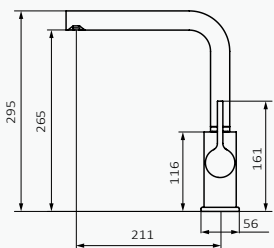

PREMIUM

Fregadera Eternal Forma

Altura de 265 mm hasta aireador
Sistema GRB 90° en maneta. Giro que evita golpeo contra la pared
Se recomienda instalar con maneta a la derecha
Caño giratorio

Cromo

REF	PVP
990 900	169,60 €

Negro

REF	PVP
990 911	257,20 €

Blanco

REF	PVP
990 910	257,20 €