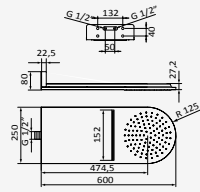

Rociador Ibon

Sistema antical. Evita obstrucciones y rápida limpieza
Salida de agua: 600x250 mm
Material: Inox

Cromo

REF
05 020 010

PVP
478,50 €

Rociador Okina

2 salidas
Sistema antical. Evita obstrucciones y rápida limpieza
Salida de agua: 600x250 mm
Material: Inox

Cromo

REF
05 020 009

PVP
829,50 €

Rociador Twice

2 salidas
Sistema antical. Evita obstrucciones y rápida limpieza
Salida de agua: 530x270 mm
Material: ABS

Cromo

REF
058 157

PVP
714,70 €