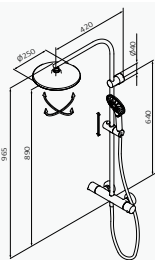

Columna Fija