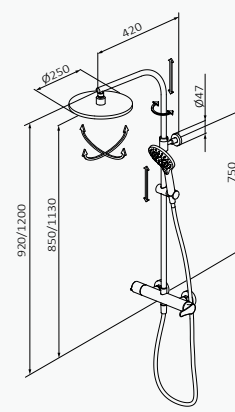

Columna Telescópica