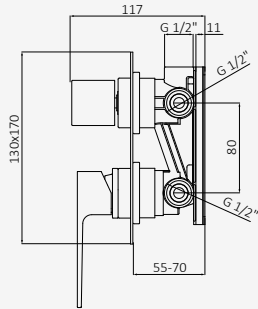

Monomando de empotrar con desviador

Profundidad min. 55 mm máx. 70 mm

Tomas de G 1/2

Tecnología GRB soft, ajuste de cartucho con tolerancia 0. Sistema que atenúa cualquier ruido residual
El cartucho transmite los movimientos manuales del usuario en la selección de flujo de agua y temperatura

Cartucho fabricado con plásticos avanzados y compuesto por cerámicas sinterizadas a alta presión con gran resistencia al desgaste.

Con desviador cerámico

Cromo		
15	REF	PVP
COMPLETO 2 salidas	60 135 600	204,10 €
COMPLETO 3 salidas	60 145 600	227,40 €
*PARTE EXTERNA	60 047 200	93,70 €

Negro		
15	REF	PVP
COMPLETO 2 salidas	60 135 601	280,90 €
COMPLETO 3 salidas	60 145 601	304,20 €
*PARTE EXTERNA	60 047 220	170,50 €

Blanco		
15	REF	PVP
COMPLETO 2 salidas	60 135 602	280,90 €
COMPLETO 3 salidas	60 145 602	304,20 €
*PARTE EXTERNA	60 047 210	170,50 €

Info monomandos de empotrar

PARTE INTERNA
MECANISMO INTERNO

	REF	PVP
2 salidas	78 002 600	110,40 €
3 salidas	78 002 200	133,80 €

PARTE EXTERNA

PLAFÓN + MANETAS + CAMISAS

* Consultar PVP parte externa y producto completo en tabla superior

Accesible para **mantenimiento**
Válido para **todo tipo de paredes** (incluso tipo Pladur)
Profundidad mínima: entre **55-70 mm** (sin chapa: 45 - 60 mm)

NUEVOS SISTEMAS DE EMPOTRAR Monomandos Universales

Chapa metálica

Chapa metálica incorporada que facilita la colocación y nivelación del producto.

Cuerpo Universal

Todos nuestros cuerpos de empotrar monomando, son universales, independientemente del acabado y de su colección.

Espuma protectora

Espuma que protege el producto y además indica la distancia máxima y mínima a tener en cuenta en su instalación.