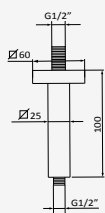

Brazo a techo cuadrado

Longitud: 100 mm
Sección: Ø25x25 mm

Cromo	
REF	PVP
058 145	126,90 €