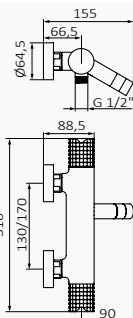

Termostática de baño-ducha

Tecnología GRB Live, temperatura constante. Para todo tipo de suministros de agua caliente
Sin presión mínima, ni calibración

Cartucho metálico antical autocalibrable, aprobado en series certificadas por Aenor
Caño con agua fría y caliente con apertura directa mediante giro, con indicador de temperatura
mediante cambio de color de la silicona termosensible
Cierre cerámico