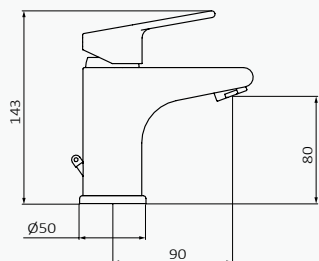

Lavabo Monomando XL

Altura de 80 mm hasta aireador
Clic al 60% de apertura
Apertura central en frío
Conexiones flexibles

Lavabo Monomando XL

Cromo

15	REF	PVP
	10 511 110	63,70 €
	10 513 110	69,80 €
	10 549 110	83,50 €