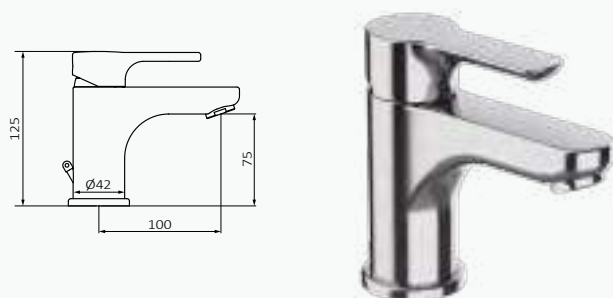

Lavabo Monomando

Altura de 75 mm hasta aireador
Clic al 60% de apertura
Apertura central en frío
Conexiones flexibles
Con certificado Aenor de Normativa Europea

Lavabo Monomando

Cromo

15	REF	PVP
	15 510 150	63,70 €
	15 512 150	69,80 €
	15 526 150	83,50 €

Bidé Monomando

Altura de 40 mm hasta aireador
Rótula orientable
Clic al 60% de apertura
Apertura central en frío
Conexiones flexibles
Con certificado Aenor de Normativa Europea