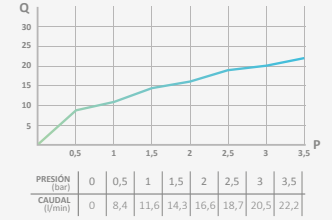

Rociador Audrey + Brazo a techo

Rociador Audrey Orientable 1F ø250 mm - Inox
Brazo a techo - Latón