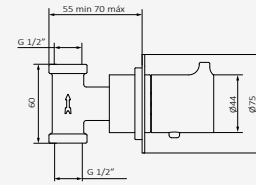

Juego llaves de empotrar Time

Profundidad min. 50 mm máx. 50 mm
Tomas de G 1/2"

Cromo	
REF	PVP
47 162 470	136,50 €