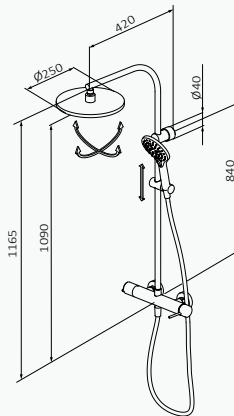

Columna Fija XL