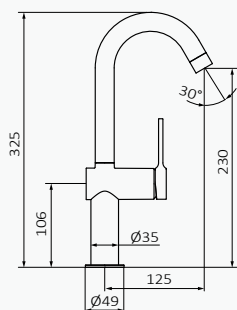

Lavabo Monomando Giratorio

Caño giratorio
Altura de 230 mm hasta aireador
Aireador integrado, fácilmente accesible
Conexiones flexibles

Lavabo Monomando Giratorio

Cromo

6

REF	PVP
47 545 470	175,90 €
47 546 470	199,60 €

Bidé Monomando Female

Altura de 75 mm hasta aireador
Rótula orientable
Caudal limitado 5 l/min
Conexiones flexibles