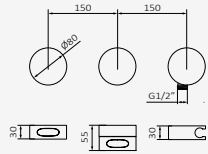

Termostática horizontal 2/3 salidas

Bloque constructivo de 45 mm. Permite alicatado de espesor entre 13 mm a 25 mm sobre el bloque
Manetas Ø80 mm. Incluye soporte con toma. No incluye flexo, mango y rociador

Conexiones G 3/4 hembra

Incluye estructura metálica que facilita su instalación

Tecnología GRB live, temperatura constante. Válido para todo tipo de suministros de agua caliente

Sin presión mínima, ni calibración

Con cartucho metálico antical autocalibrable, aprobado en series certificadas por Aenor

Sistema de bloqueo de agua para su mantenimiento

Filtros y anti-retornos totalmente accesibles