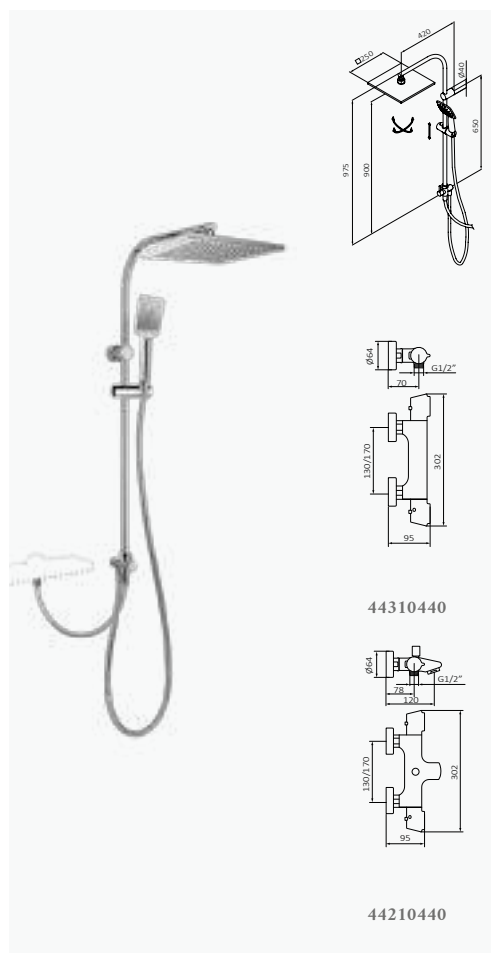

44310440

44210440

Termostática con columna fija externa

Tecnología GRB Live, temperatura constante. Para todo tipo de suministros de agua caliente

Sin presión mínima, ni calibración

Cartucho metálico antical autocalibrable, aprobado en series certificadas por Aenor

Botón stop de seguridad 38°C

Desviador en columna

Cierre cerámico

Soporte deslizante

Columna con alto rendimiento de altura (sólo 75 mm de pérdida de altura máxima a la salida del rociador)

Termostática con columna fija externa

Cromo

	REF	PVP
Incluye: 44310440	44 426 440	487,90 €
Incluye: 44210440	44 452 440	550,30 €

con **ACCESORIOS DE SERIE**