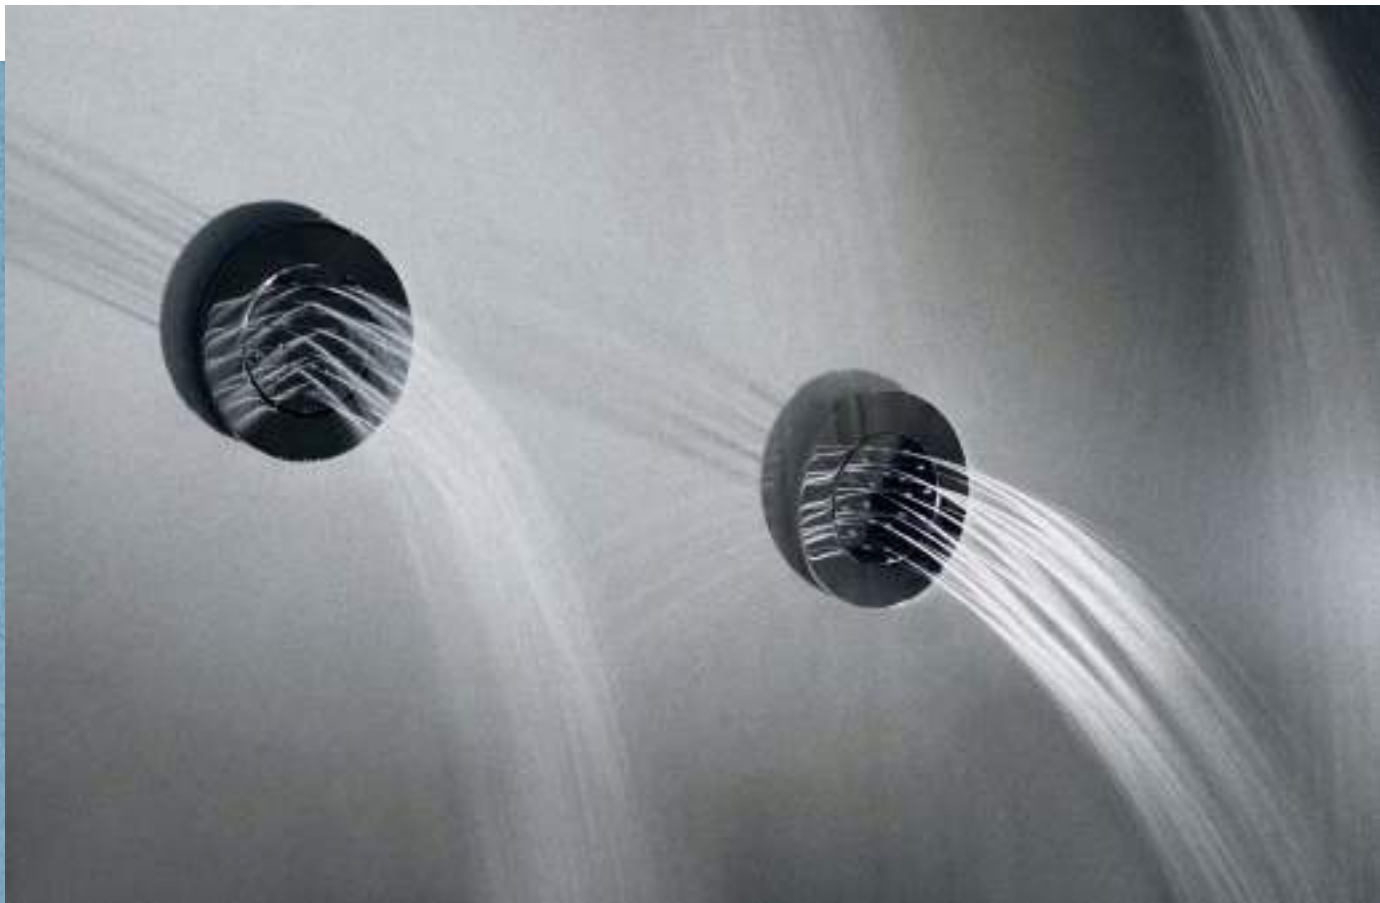

Jet Empotrar Redondo

Sistema antical. Evita obstrucciones y rápida limpieza
ABS

PRESIÓN (bar)	0	0,5	1	1,5	2	2,5	3	3,5	4
CAUDAL (l/min)	0	1,1	2	2,7	3,4	4	4,5	5	5,4

Cromo

REF	PVP
058 169	123,30 €

Negro

REF	PVP
00 258 169	218,00 €

Jet Empotrar Cuadrado

Sistema antical. Evita obstrucciones y rápida limpieza
ABS

PRESIÓN (bar)	0	0,5	1	1,5	2	2,5	3	3,5	4
CAUDAL (l/min)	0	1,1	2	2,7	3,4	4	4,5	5	5,4

Cromo

REF	PVP
058 168	126,10 €