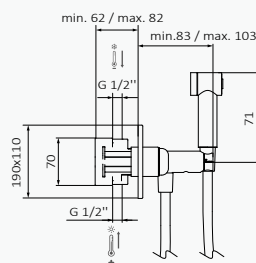

Intimixer termostático Horizontal

Tecnología GRB live, temperatura constante. Válido para todo tipo de suministros de agua caliente
Sin presión mínima, ni calibración
Con cartucho metálico antical autocalibrable, aprobado en series certificadas por Aenor
Sistema de bloque de agua para su mantenimiento
Filtros y anti-retornos totalmente accesibles
Patente internacional por su soporte inteligente anti-inundaciones
Sistema empotrable
Caudal limitado 4l/min
Toallero opcional

Intimixer termostático Horizontal

Cromo	
REF	PVP
08 315 320	413,30 €

Mango Fresh 1F Cromo ABS
Flexo Silver 120 cm Cromo PVC

Intimixer termostático Vertical

Tecnología GRB live, temperatura constante. Válido para todo tipo de suministros de agua caliente
Sin presión mínima, ni calibración
Con cartucho metálico antical autocalibrable, aprobado en series certificadas por Aenor
Sistema de bloque de agua para su mantenimiento
Filtros y anti-retornos totalmente accesibles
Patente internacional por su soporte inteligente anti-inundaciones
Sistema empotrable
Caudal limitado 4l/min
Toallero opcional