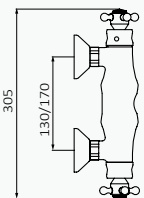

### Latón Viejo

050 999  
Mango de ducha 1866 1F Latón Latón Viejo  
Flexo Latón con doble engatillado 170 mm latón  
viejo  
Soporte 1866 / latón viejo