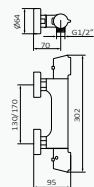

Cromo

REF	PVP
44 328 440	124,90 €
44 325 440	164,50 €
44 326 440	204,20 €