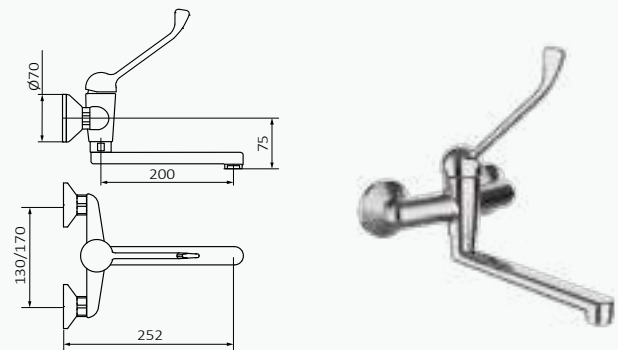

Fregadera monomando pared Prime medical

Distancia entre tomas 130/170
Caño bajo giratorio
Ergonómico. Maneta extra larga

Fregadera monomando pared Project medical

Cromo

	REF	PVP
	15 960 410	127,20 €