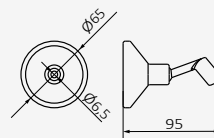

Soporte 1866

Orientable
Material: Latón

Cromo

Negro

Latón Viejo

REF	PVP
050 050	18,80 €

REF	PVP
050 239	33,00 €

REF	PVP
050 039	33,00 €