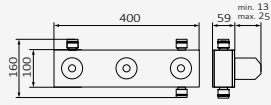

Termostática horizontal 2/3 salidas

Bloque constructivo de 45 mm. Permite alicatado de espesor entre 13 mm a 25 mm sobre el bloque
Manetas Ø80 mm. Incluye soporte con toma. No incluye flexo, mango y rociador

Conexiones G 3/4 hembra

Incluye estructura metálica que facilita su instalación

Tecnología GRB live, temperatura constante. Válido para todo tipo de suministros de agua caliente

Sin presión mínima, ni calibración

Con cartucho metálico antical autocalibrable, aprobado en series certificadas por Aenor

Sistema de bloqueo de agua para su mantenimiento

Filtros y anti-retornos totalmente accesibles