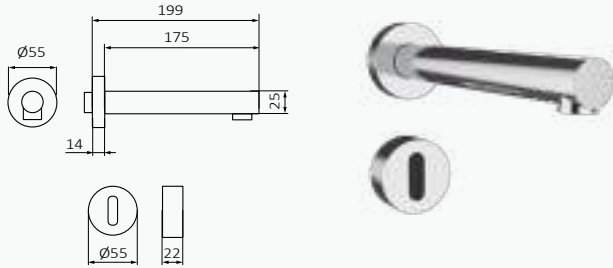

Lavabo de empotrar electrónico

Plafones individuales metálicos
Funcionamiento por sensor de aproximación con distancia regulable
Una entrada de agua o una entrada de agua premezclada
Fuente de alimentación: AC 220V o baterías
Profundidad min. 5 mm máx. 10 mm
Tomas de G 1/2

Lavabo de Empotrar Electrónico

Cromo

	REF	PVP
1 salida	00 400 300	236,00 €
1 salida pre-mezclada	00 400 700	288,20 €

Lavabo encimera electrónico

Funcionamiento por sensor de aproximación con distancia regulable
Una entrada de agua o una entrada de agua premezclada
Fuente de alimentación: AC 220V o baterías
Altura de 105 mm hasta aireador
Aireador integrado, fácilmente accesible