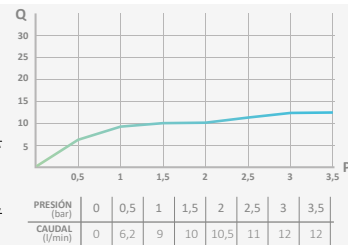

Rociador Slim + Brazo Curvo

Rociador Slim Orientable 1F $\varnothing$ 250 mm - Inox
Brazo Curvo - Latón