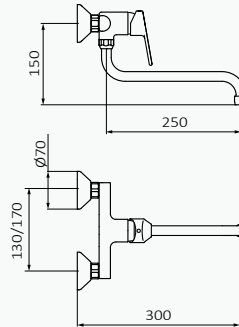

BASIC Fregadera Monomando pared Eco Project caño Bajo Tubo

Para instalaciones entre 130 y 170 mm
Caño bajo giratorio

Cromo

	REF	PVP
	10 966 100	103,10 €