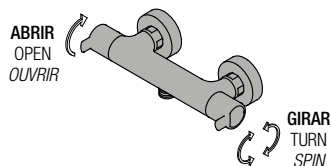

Cambio cartucho termostático

1. **1 ⚠ Cerrar las llaves de paso**
   Close the stop valves - Fermer les robinets d'arrêt

1. **2 Abrir el grifo y mover el cartucho en ambos sentidos.**
   Open the valve and move the cartridge in both directions.
   Ouvrir le mitigeur et déplacer le cartouche.

1. **3 Soltar el tornillo que sujeta el cartucho termostático con la llave allen** - Remove the screw that holds the thermostatic cartridge with the Allen key supplied - Dévisser la vis qui fixe la cartouche thermostatique avec la clef allen fournie.