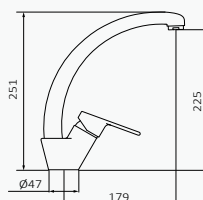

Cromo

REF	PVP
11 820 110	93,20 €