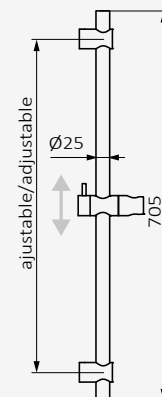

Kit Barra Ragna + Mango Tube

Mango de ducha Tube 1F. Antical - Latón
Flexo Silver 170 cm - PVC
Barra de ducha Ragna - Metálico

REF	PVP
3 05 035 014	248,10 €

REF	PVP
3 05 035 033	360,00 €

REF	PVP
3 05 035 043	360,00 €

REF	PVP
3 05 035 073	377,40 €

REF	PVP
3 05 035 063	360,00 €