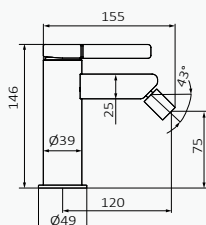

## Bidé Monomando

Altura de 75 mm hasta aireador  
 Rótula orientable  
 Conexiones flexibles

Bidé Monomando Cromo

Bidé Monomando Negro

Bidé Monomando Inox

Cromo

Negro

Inox