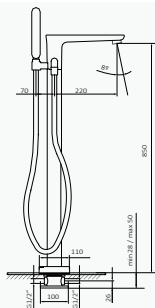

Columna de Bañera

Tecnología GRB Soft, ajuste de cartucho con tolerancia 0. Sistema que atenúa cualquier ruido residual

El cartucho transmite los movimientos manuales del usuario en la selección de flujo de agua y temperatura

Cartucho fabricado con plásticos avanzados y compuesto por cerámicas sinterizadas a alta presión con gran resistencia al desgaste

Soporte deslizante

Mango de ducha Dream 1F y Flexo Silver 170 cm

Columna de Bañera

Cromo

15	REF	PVP
🔑	85 450 850	1.440,40 €