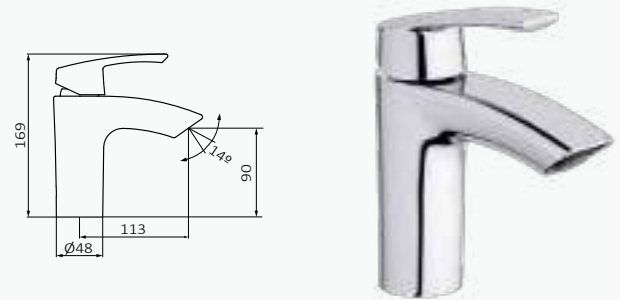

Lavabo Monomando

Altura de 90 mm hasta aireador
Con aireador oscilante
Caudal limitado 5.7 l/min
Conexiones flexibles

Lavabo Monomando