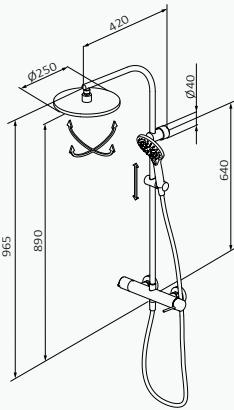

Monomando de ducha con columna

Tecnología GRB Soft, ajuste de cartucho con tolerancia 0. Sistema que atenúa cualquier ruido residual
El cartucho transmite los movimientos manuales del usuario en la selección de flujo de agua y temperatura
Cartucho fabricado con plásticos avanzados y compuesto por cerámicas sinterizadas a alta presión con gran resistencia al desgaste
Desviador en maneta de caudal izquierda
Soporte deslizante

Columna con alto rendimiento de altura (sólo 75 mm de pérdida de altura máxima a la salida del rociador)

Columna Fija