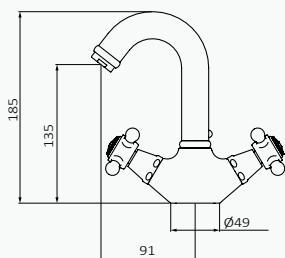

Lavabo Monobloc 1866

Altura de 135 mm hasta aireador

Conexiones flexibles

Monturas con discos de cierre cerámico, apertura caudal total giro maneta 90°