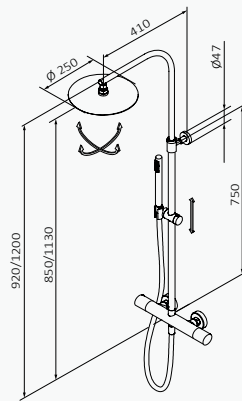

Columna Telescópica

Termostática de ducha con columna Cromo

Cromo		Cromo-Nogal		Cromo-Arce	
REF	PVP	REF	PVP	REF	PVP
90 425 900	542,60 €	90 425 909	635,10 €	90 425 908	635,10 €
90 425 900 XL	568,70 €	90 425 909 XL	661,20 €	90 425 908 XL	661,20 €
90 425 900 TL	614,90 €	90 425 909 TL	707,20 €	90 425 908 TL	707,20 €

con ACCESORIOS DE SERIE

Termostática de ducha con columna Inox

Inox		Inox-Nogal		Inox-Arce	
REF	PVP	REF	PVP	REF	PVP
90 425 903	1.132,40 €	90 425 939	1.225,00 €	90 425 938	1.225,00 €
90 425 903 XL	1.300,10 €	90 425 939 XL	1.392,60 €	90 425 938 XL	1.392,60 €

con ACCESORIOS DE SERIE