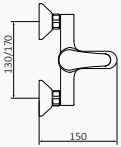

Termostática de baño-ducha

Tecnología GRB Live, temperatura constante. Para todo tipo de suministros de agua caliente

Sin presión mínima, ni calibración

Cartucho metálico antical autocalibrable, aprobado en series certificadas por Aenor

Botón stop de seguridad 38°C

Caudal limitado 9 l/min

Distribuidor con posición fija en ducha

Cierre cerámico

Termostática de baño-ducha Cromo

Cromo		REF	PVP
10	✂	35 210 350	228,00 €
10	🔑	35 215 350	235,60 €
1	🔑	35 216 350	278,00 €

Termostática de baño-ducha Negro

Negro

Negro		REF	PVP
10	✂	35 210 320	342,60 €
10	🔑	35 215 320	388,30 €
1	🔑	35 216 320	495,90 €

Monomando de baño-ducha

Tecnología GRB Soft, ajuste de cartucho con tolerancia 0. Sistema que atenúa cualquier ruido residual

El cartucho transmite los movimientos manuales del usuario en la selección de flujo de agua y temperatura

Cartucho fabricado con plásticos avanzados y compuesto por cerámicas sinterizadas a alta presión con gran resistencia al desgaste

Caudal limitado 9 l/min

Distribuidor con posición fija en ducha

Monomando de baño-ducha Cromo

Cromo		REF	PVP
15	✂	35 164 350	96,10 €
6	🔑	35 264 350	103,70 €
1	🔑	35 364 350	149,50 €

Monomando de baño-ducha Negro

Negro

Negro		REF	PVP
15	✂	35 164 320	147,70 €
6	🔑	35 264 320	193,40 €
1	🔑	35 364 320	300,80 €