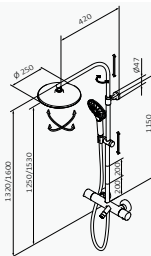

Mango de ducha Winner 4F Cromo ABS

Flexo Silver 170 cm Cromo PVC

Rociador Plot Ø250 mm Negro ABS

Mango de ducha Konets 3F Negro ABS

Flexo Silver 170 cm Negro PVC

Columna Telescópica