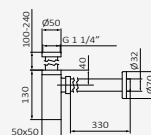

### Sifón Quadro para Lavabo 1" 1/4

Conexión G1" 1/4  
Tubo telescópico de 240 a 330 mm  
Latón

Cromo	
REF	PVP
13 030 162	76,50 €