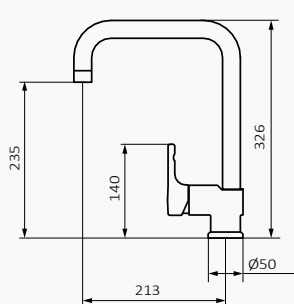

BASIC Fregadera Tender

Con certificado Aenor de Normativa Europea
Altura de 235 mm hasta aireador
Se recomienda instalar con maneta a la derecha
Caño giratorio

Cromo

REF	PVP
15 940 900	122,40 €

BASIC Fregadera E-Plus

Altura de 205 mm hasta aireador
Se recomienda instalar con maneta a la derecha
Caño giratorio
Caudal limitado 9l/min
Clic al 60% de apertura
Apertura central en frío