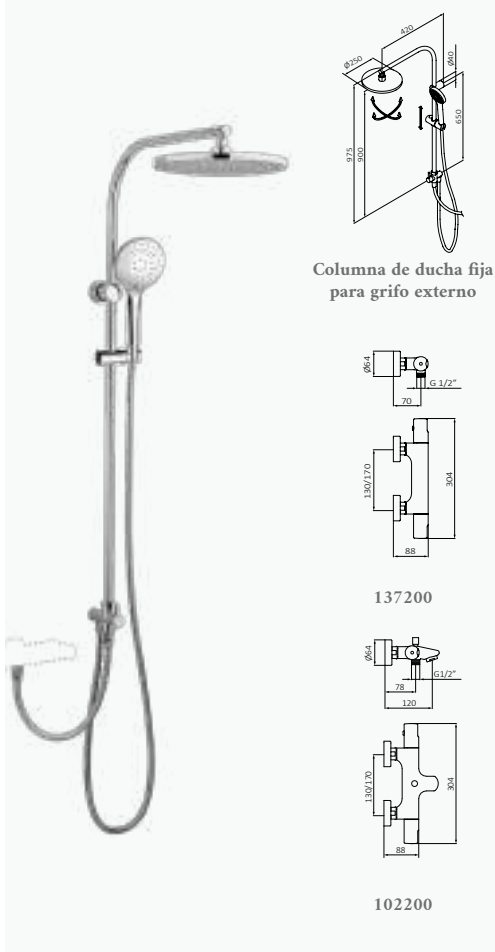

Columna de ducha fija para grifo externo

Termostática con columna fija externa

Tecnología GRB Live, temperatura constante. Para todo tipo de suministros de agua caliente

Sin presión mínima, ni calibración

Cartucho metálico antical autocalibrable, aprobado en series certificadas por Aenor

Botón stop de seguridad 38°C

Desviador en columna

Cierre cerámico

Soporte deslizante

Columna con alto rendimiento de altura (sólo 75 mm de pérdida de altura máxima a la salida del rociador)

Termostática con columna fija externa

Cromo

Incluye:
137200
Incluye:
102200

REF	PVP
39 426 390	430,10 €
15 452 150	484,20 €

con ACCESORIOS DE SERIE

Equipo

Cromo

05 040 005

Mango de ducha Verdi 1F ABS Cromo
Flexo Metálico 170 mm cromo
Soporte Clic / cromo

Set de barra

Cromo

05 035 008

Mango de ducha Verdi 1F ABS Cromo
Flexo Metálico 170 mm cromo
Barra de ducha Universal / Longitud: 630 mm cromo