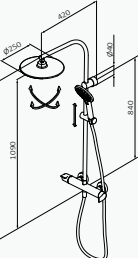

Columna Fija

Columna Fija XL