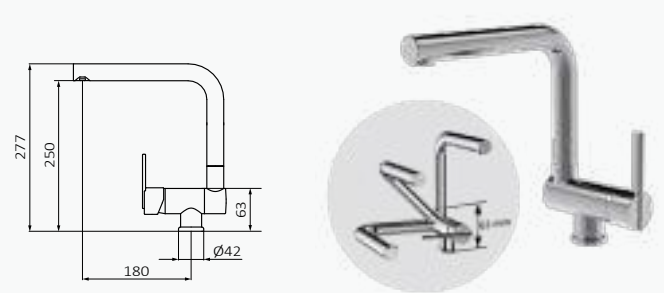

PREMIUM Fregadera Monomando Abatible Klip

Con soporte Corian en blanco
Altura de 215 mm hasta aireador
Sistema GRB 90° en maneta. Giro que evita golpeo contra la pared
Se recomienda instalar con maneta a la derecha
Caño giratorio

Cromo

1	REF	PVP
	40 824 400	347,50 €

PREMIUM Fregadera Monomando Abatible caño Forma

Altura de 250 mm hasta aireador
Sistema GRB 90° en maneta. Giro que evita golpeo contra la pared
Se recomienda instalar con maneta a la derecha
Caño giratorio

Cromo

6	REF	PVP
	535 900	247,60 €

Con las fregaderas abatibles se evita que la grifería entorpezca cuando hay una ventana encima del mueble de la fregadera.