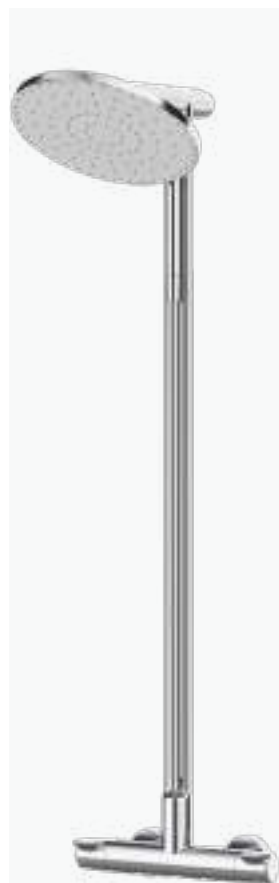

#### con ACCESORIOS DE SERIE

Rociador Plot Ø250 mm Cromo ABS

Mango de ducha Tube 1F Cromo Latón

Flexo Gyro 70 cm Cromo Inox

Columna Fija Gyro