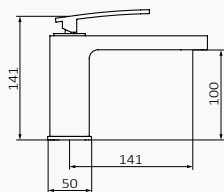

Lavabo Monomando

Incluye peana, montaje opcional
Altura de 100 mm hasta aireador
Aireador integrado, fácilmente accesible
Conexiones flexibles

Lavabo Monomando Cromo

	Cromo		Cromo-Rosé	
	REF	PVP	REF	PVP
	810 100	257,70 €	810 106	291,70 €
	812 100	281,40 €	812 106	315,40 €

Lavabo Monomando Negro

	Negro		Negro-Rosé	
	REF	PVP	REF	PVP
	810 111	309,30 €	810 126	343,30 €
	812 111	343,30 €	812 126	377,40 €

Lavabo Monomando Blanco

	Blanco-Cromo	
	REF	PVP
	810 110	309,30 €
	812 110	343,30 €