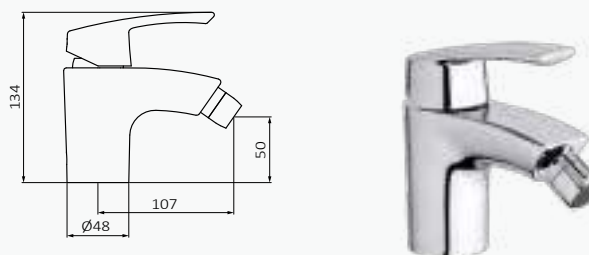

Bidé Monomando

Altura de 50 mm hasta aireador
Rótula orientable
Conexiones flexibles

Bidé Monomando