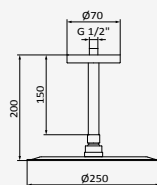

Rociador Slim + Brazo a techo

Rociador Slim Orientable 1F ϕ 250 mm - Inox
Brazo a techo - Latón