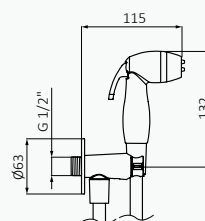

Intimixer 1 agua Hydrobrush

Cromo

REF
08 426 320

PVP
74,30 €