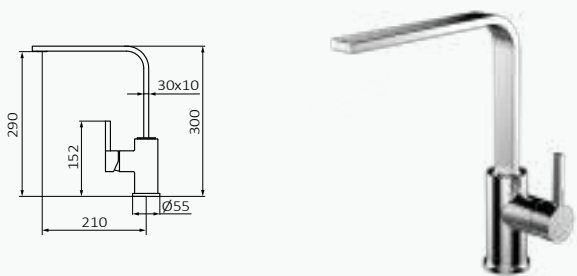

Cromo

6

REF	PVP
995 700	228,50 €