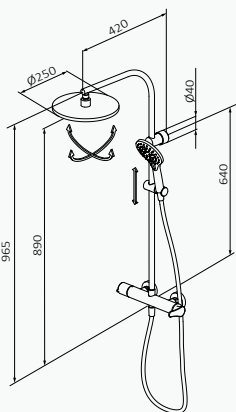

Monomando de ducha con columna minimal

Tecnología GRB Soft, ajuste de cartucho con tolerancia 0. Sistema que atenúa cualquier ruido residual

El cartucho transmite los movimientos manuales del usuario en la selección de flujo de agua y temperatura

Cartucho fabricado con plásticos avanzados y compuesto por cerámicas sinterizadas a alta presión con gran resistencia al desgaste

Mango de ducha con caudal limitado 9 l/min

Desviador en columna

Soporte deslizante

Columna con alto rendimiento de altura (sólo 75 mm de pérdida de altura máxima a la salida del rociador)

Columna Fija