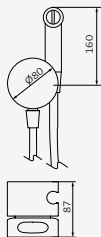

Dummy Intimixer Monomando

Cromo		Cromo-Nogal		Cromo-Arce	
REF	PVP	REF	PVP	REF	PVP
90 907 000	223,10 €	90 907 009	269,40 €	90 907 008	269,40 €
Inox		Inox-Nogal		Inox-Arce	
REF	PVP	REF	PVP	REF	PVP
90 907 003	377,40 €	90 907 039	423,60 €	90 907 038	423,60 €
Negro		Blanco			
REF	PVP	REF	PVP		
90 907 002	328,30 €	90 907 001	328,30 €		
Oro		Oro Cepillado		Rosé	
REF	PVP	REF	PVP	REF	PVP
90 907 005	543,90 €	90 907 007	569,70 €	90 907 006	543,90 €