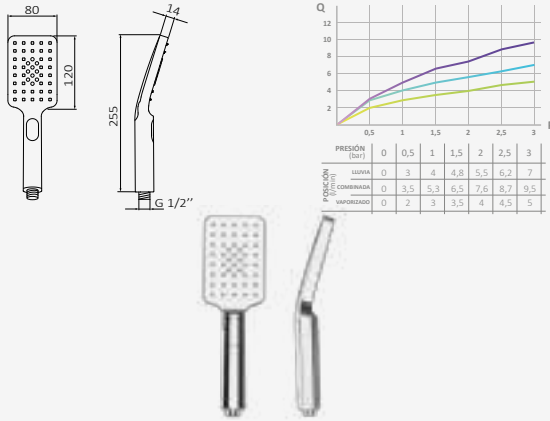

Mango de ducha Suki

Posiciones cambiables por pulsador
Sistema antical. Evita obstrucciones y rápida limpieza
Rótula orientable H 1/2"
Material: ABS
Funciones: 3
Lluvia,Soft,Mix
Salida de agua: 80x120 mm

Cromo

REF
05 011 002

PVP
20,10 €

Mango de ducha Enter

Posiciones cambiables por giro
Sistema antical. Evita obstrucciones y rápida limpieza
Rótula orientable H 1/2"
Material: ABS
Funciones: 3
Lluvia,Soft,Mix
Salida de agua: ø120 mm