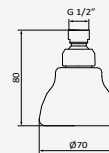

Cromo

REF	PVP
05 020 001	22,00 €