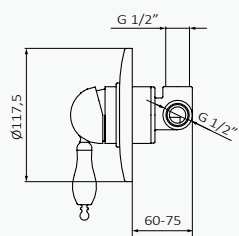

Monomando de empotrar

Profundidad min. 60 mm máx. 75 mm

Tomas de G 1/2

Tecnología GRB soft, ajuste de cartucho con tolerancia 0. Sistema que atenúa cualquier ruido residual
El cartucho transmite los movimientos manuales del usuario en la selección de flujo de agua y temperatura

Cartucho fabricado con plásticos avanzados y compuesto por cerámicas sinterizadas a alta presión con gran resistencia al desgaste.

Monomando de empotrar Cromo

Cromo

REF

531 190

PVP

93,90 €

Monomando de empotrar Negro

Negro

REF

531 120

PVP

165,20 €

Monomando de empotrar Latón Viejo

Latón Viejo

REF

531 199

PVP

165,20 €

Monomando de empotrar con desviador

Profundidad min. 60 mm máx. 75 mm

Tomas de G 1/2

Tecnología GRB soft, ajuste de cartucho con tolerancia 0. Sistema que atenúa cualquier ruido residual
El cartucho transmite los movimientos manuales del usuario en la selección de flujo de agua y temperatura

Cartucho fabricado con plásticos avanzados y compuesto por cerámicas sinterizadas a alta presión con gran resistencia al desgaste.

Desviador por pulsador

Monomando de empotrar con desviador Cromo

Cromo

REF

532 190

PVP

190,10 €

Monomando de empotrar con desviador Negro

Negro

REF

532 120

PVP

285,00 €

Monomando de empotrar con desviador Latón Viejo

Latón Viejo

REF

532 199

PVP

285,00 €