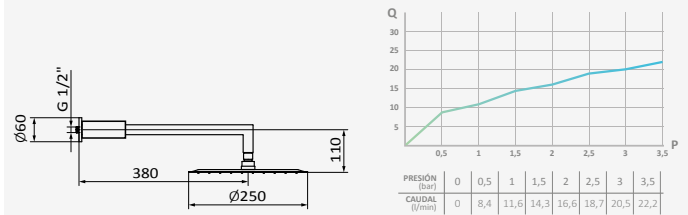

Rociador Slim + Brazo Minimal reforzado

Rociador Slim Orientable 1F ø250 mm - Inox
Brazo Minimal Reforzado - Latón

Cromo

REF	PVP
05 027 003	190,90 €