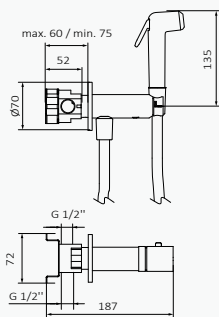

Intimixer progresivo Fresh

Patente internacional por su soporte inteligente anti-inundaciones

Sistema empotrable

Caudal limitado 4l/min

Control progresivo de la temperatura

Agua caliente y fría

Recambiable sin obra 100%

Caudal de confort constante

Control de verticalidad

Clic al 100% de agua fría y Clic al 50% de agua fría y agua caliente

Toallero opcional

Intimixer progresivo Fresh Cromo

Cromo	
REF	PVP
08 225 100	240,60 €

Mango Fresh 1F Cromo ABS
Flexo Silver 120 cm Cromo PVC

Intimixer progresivo Rondo

Patente internacional por su soporte inteligente anti-inundaciones

Sistema empotrable

Caudal limitado 4l/min

Control progresivo de la temperatura

Agua caliente y fría

Recambiable sin obra 100%

Caudal de confort constante

Control de verticalidad

Clic al 100% de agua fría y Clic al 50% de agua fría y agua caliente

Toallero opcional

· Mango Rondo 1F Cromo ABS
· Flexo Silver 120 cm Cromo PVC

Intimixer progresivo Rondo Cromo

Cromo	
REF	PVP
08 226 100	206,30 €

· Mango Rondo 1F Negro ABS
· Flexo Silver 120 cm Negro PVC

Intimixer progresivo Rondo Negro

Negro	
REF	PVP
08 225 102	359,50 €

· Mango Rondo 1F Blanco ABS
· Flexo Silver 120 cm Blanco PVC

Intimixer progresivo Rondo Blanco

Blanco	
REF	PVP
08 225 101	359,50 €

GRIFERÍA INTELIGENTE QUE EVITA INUNDACIONES

CONTROL PROGRESIVO DE TEMPERATURA