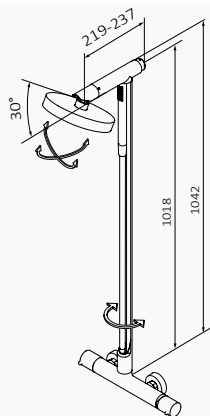

Rociador Gyro
Ø200 mm Cromo
ABS

Termostática de ducha con columna Gyro

Tecnología GRB Live, temperatura constante. Para todo tipo de suministros de agua caliente
Sin presión mínima, ni calibración

Cartucho metálico antical autocalibrable, aprobado en series certificadas por Aenor

Desviador integrado en columna GYRO que permite selección de ducha o rociador mediante giro de barra

Cierre cerámico

Patente internacional: sistema de vaciado de prevención de la legionella y antigoteo

Mango de ducha magnetizado para su correcta colocación, permite ocultar flexo y mango durante el uso de la columna en modo rociador. Evita soportes adicionales

Columna Fija Gyro

Termostática de ducha con columna Gyro Cromo

Cromo

REF	PVP
47 625 470	726,10 €

con ACCESORIOS DE SERIE

Termostática de ducha con columna Gyro Negro

Negro

REF	PVP
47 625 472	1.009,80 €

con ACCESORIOS DE SERIE