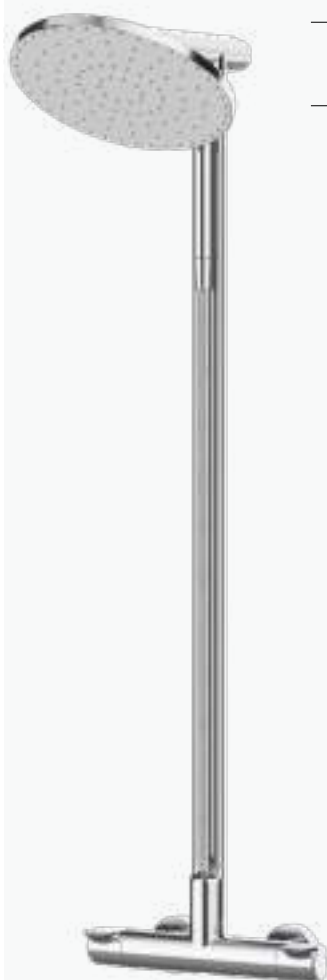

Termostática de ducha con columna Gyro Cromo

Rociador Plot Ø250 mm Cromo ABS
Flexo Gyro 70 cm Cromo Inox
Mango de ducha Tube 1F Cromo Latón

Cromo

	REF	PVP
	50 625 500	669,40 €