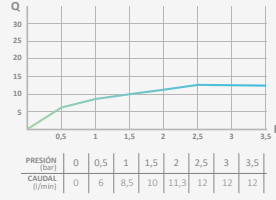

Rociador Plot + Brazo a techo

Rociador Plot Orientable 1F Ø250 mm - ABS
Brazo a techo - Latón