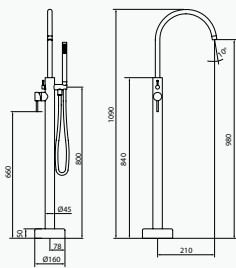

Columna de bañera

Caño giratorio

Tecnología GRB Soft, ajuste de cartucho con tolerancia 0. Sistema que atenúa cualquier ruido residual
El cartucho transmite los movimientos manuales del usuario en la selección de flujo de agua y temperatura

Cartucho fabricado con plásticos avanzados y compuesto por cerámicas sinterizadas a alta presión con gran resistencia al desgaste

Mango de ducha Tube 1F y Flexo Silver 170 cm