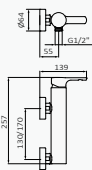

#### Cromo

05 035 046

Mango de ducha Enter 3F ABS Cromo  
Flexo Inox 170 mm cromo  
Barra de ducha Key / Longitud: 790 mm cromo