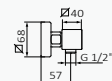

Monomando de ducha

Con plafones cuadrados

Tecnología GRB Soft, ajuste de cartucho con tolerancia 0. Sistema que atenúa cualquier ruido residual
El cartucho transmite los movimientos manuales del usuario en la selección de flujo de agua y temperatura

Cartucho fabricado con plásticos avanzados y compuesto por cerámicas sinterizadas a alta presión con gran resistencia al desgaste

Monomando de ducha Cromo

Cromo

	REF	PVP
	60 324 600	253,20 €
	60 326 600	347,40 €

Monomando de ducha Negro

Negro

	REF	PVP
	60 324 601	364,30 €
	60 326 601	473,30 €

Monomando de ducha Blanco

Blanco

	REF	PVP
	60 324 602	364,30 €
	60 326 602	473,30 €

Monomando de baño-ducha

Con plafones cuadrados

Tecnología GRB Soft, ajuste de cartucho con tolerancia 0. Sistema que atenúa cualquier ruido residual
El cartucho transmite los movimientos manuales del usuario en la selección de flujo de agua y temperatura

Cartucho fabricado con plásticos avanzados y compuesto por cerámicas sinterizadas a alta presión con gran resistencia al desgaste

Distribuidor con posición fija en ducha

Monomando de baño-ducha Cromo

Cromo

	REF	PVP
	60 224 600	331,70 €
	60 226 600	425,80 €

Monomando de baño-ducha Negro

Negro

	REF	PVP
	60 224 601	480,00 €
	60 226 601	589,00 €

Monomando de baño-ducha Blanco

Blanco

	REF	PVP
	60 224 602	480,00 €
	60 226 602	589,00 €