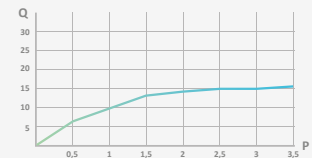

Rociador Square Cloud

Sistema antical. Evita obstrucciones y rápida limpieza
Salida de agua: 500x500 mm
Material: Inox
Con mecanismo empotrable

PRESIÓN (bar)	0	0,5	1	1,5	2	2,5	3	3,5
CAUDAL (l/min)	0	6,5	10	13	14,5	15	15	15,5