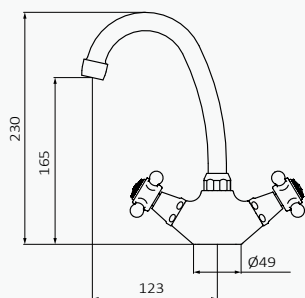

Lavabo Monobloc 1866 caño Cisne

Altura de 165 mm hasta aireador

Conexiones flexibles

Monturas con discos de cierre cerámico, apertura caudal total giro maneta 90°

Lavabo Monobloc 1866 caño Cisne Cromo