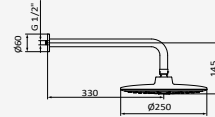

Rociador Snow + Brazo Curvo

Rociador Snow Orientable 3F ø250 mm - ABS
Brazo Curvo - Latón

Cromo

REF	PVP
05 027 006	102,10 €