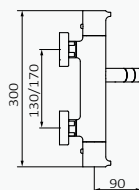

Termostática de baño-ducha Male

Tecnología GRB Live, temperatura constante. Para todo tipo de suministros de agua caliente
Sin presión mínima, ni calibración

Cartucho metálico antical autocalibrable, aprobado en series certificadas por Aenor
Botón stop de seguridad 38°C

Caño con agua fría y caliente con apertura directa mediante giro, con indicador de temperatura
mediante cambio de color de la silicona termosensible

Cierre cerámico