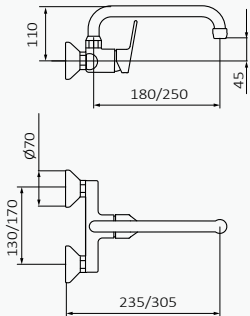

BASIC Fregadera Monomando pared Eco Project caño Alto Tubo

Distancia entre tomas 130/170
Caño alto giratorio

Cromo

	REF	PVP
	10 963 100	102,40 €
	10 965 100	103,10 €