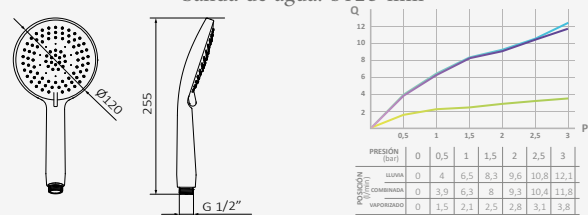

Mango de ducha Snow

Posiciones cambiables mediante giro
Con superficie blanca que hace invisibles las posibles manchas de cal
Sistema antical. Evita obstrucciones y rápida limpieza
Rótula orientable H 1/2"
Material: ABS
Funciones: 3
Lluvia,Hidro,Mix
Salida de agua: ø125 mm