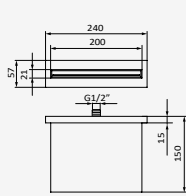

Caño Milfor

Sistema antical. Evita obstrucciones y rápida limpieza
Latón
Caño 150 mm

PRESIÓN (bar)	0	0,5	1	1,5	2	2,5	3	3,5
CAUDAL (l/min)	0	8,1	10,4	11,7	12,6	13,2	13,8	14,2

Cromo

REF	PVP
058 106	504,10 €

Rociador/Caño Victoria

Sistema antical. Evita obstrucciones y rápida limpieza
Salida de agua: 110x200 mm
Material: ABS
Salida de agua en cascada