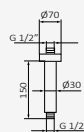

Brazo a techo reforzado

Longitud: 150 mm
Sección: Ø30 mm

Cromo	
REF	PVP
058 137	64,40 €