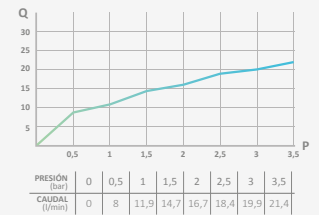

Rociador Harry

Con superficie blanca que hace invisibles las posibles manchas de cal
Sistema antical. Evita obstrucciones y rápida limpieza
Salida de agua: ø130 mm
Material: ABS
Rótula orientable H 1/2"