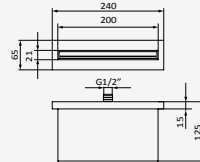

PRESIÓN (bar)	0	0,5	1	1,5	2	2,5	3	3,5
CAUDAL (l/min)	0	8,1	10,4	11,7	12,6	13,2	13,8	14,2

Cromo

REF	PVP
058 105	86,90 €

Desagüe Clic-Clac

Desagüe para bañera
Sistema clic-clac con salida agua cascada y rebosadero
Sustituye el caño tradicional por un sistema con desagüe incorporado
Complemento ideal para nuestros sistemas de empotrar
ABS y latón