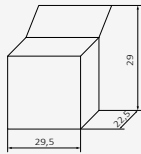

Box 24 válvulas Clic-Clac Big

Sistema universal
Para lavabos con y sin rebosadero

Cromo

1	REF	PVP
	081 111	540,60 €