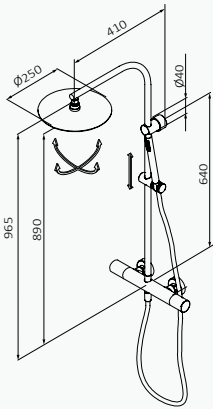

Monomando de ducha con columna

Tecnología GRB Soft, ajuste de cartucho con tolerancia 0. Sistema que atenúa cualquier ruido residual
El cartucho transmite los movimientos manuales del usuario en la selección de flujo de agua y temperatura
Cartucho fabricado con plásticos avanzados y compuesto por cerámicas sinterizadas a alta presión con gran resistencia al desgaste
Desviador en maneta de caudal izquierda
Soporte deslizante

Columna con alto rendimiento de altura (sólo 75 mm de pérdida de altura máxima a la salida del rociador)

Columna Fija