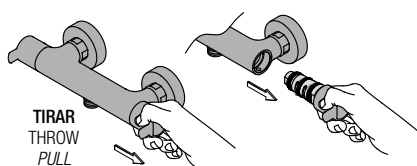

Cambio cartucho monomando

1. **1 Cerrar las llaves de paso**
   Close the stop valves - Fermer les robinets d'arrêt
2. **2 Soltar el tornillo que sujeta la maneta con el cartucho monomando con la llave allen** - Remove the screw that holds the handle with the mixer cartridge with the Allen key - Dévisser la vis qui fixe la cartouche thermostatique avec la clé allen fournie.

1. **4 Soltar la tuerca aprietacartuchos** - Remove the cartridge nut - Dévisser l'écrou pour cartouche.

1. **3 Soltar el embellecedor** - Remove the cover - Enlever le cache écrou.

1. **5 Extraer el cartucho monomando** - Extract the mixer cartridge - Enlever la cartouche mitigeur.

Cambio cartucho termostático

1. **1 ⚠ Cerrar las llaves de paso**
   Close the stop valves - Fermer les robinets d'arrêt

1. **2 Abrir el grifo y mover el cartucho en ambos sentidos.**
   Open the valve and move the cartridge in both directions.
   Ouvrir le mitigeur et déplacer le cartouche.

1. **3 Soltar el tornillo que sujeta el cartucho termostático con la llave allen** - Remove the screw that holds the thermostatic cartridge with the Allen key supplied - Dévisser la vis qui fixe la cartouche thermostatique avec la clef allen fournie.

1. **4 Extraer el cartucho termostático tirando de la maneta** - Extract the thermostatic cartridge pulling the handle - Extraire la cartouche thermostatique en tirant de la poignée.

1. **5 Introducir el nuevo cartucho termostático** - Introduce the new thermostatic cartridge - Introduire la nouvelle cartouche thermostatique.

⚠ El taladro de la parte inferior del cartucho debe coincidir con el orificio de la parte inferior del grifo - The drilled hole in the cartridge must align with the hole in the bottom part of the valve - Le trou de la partie inférieure de la cartouche doit correspondre avec le trou de la partie inférieure du robinet.