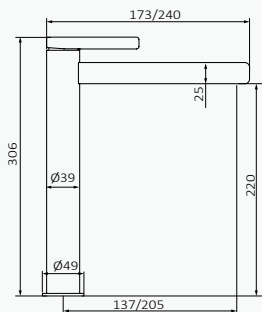

Lavabo Monomando XXL

Altura de 220 mm hasta aireador
Aireador integrado de cortina de agua, fácilmente accesible
Caudal 6 l/min
Incluye llave para su mantenimiento
Conexiones flexibles