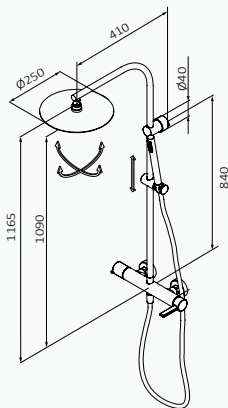

Columna Fija XL