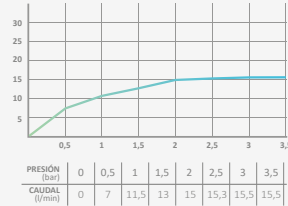

Rociador Circular Cloud

Sistema antica. Evita obstrucciones y rápida limpieza
Salida de agua: ø500 mm
Material: Inox
Con mecanismo empotrable

Cromo

REF	PVP
059 150	1.114,90 €