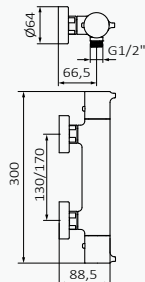

Termostática de ducha Male

Tecnología GRB Live, temperatura constante. Para todo tipo de suministros de agua caliente
Sin presión mínima, ni calibración
Cartucho metálico anticalibrable, aprobado en series certificadas por Aenor
Botón stop de seguridad 38°C
Cierre cerámico