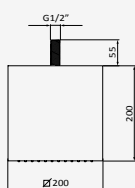

Caño Milfor

Sistema antical. Evita obstrucciones y rápida limpieza
Latón
Caño 150 mm

Cromo

REF	PVP
058 106	504,10 €

Rociador/Caño Victoria

Sistema antical. Evita obstrucciones y rápida limpieza
Salida de agua: 110x200 mm
Material: ABS
Salida de agua en cascada

Cromo

REF	PVP
058 105	86,90 €

Rociador Rubik

Incorpora brazo a techo, quedando oculto en la instalación
Sistema antical. Evita obstrucciones y rápida limpieza
Salida de agua: 200x200 mm
Material: Inox

Cromo

REF	PVP
05 020 003	316,00 €