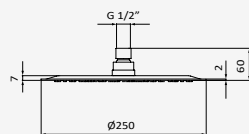

Rociador Slim

Diseño extremadamente delgado, 2 mm de espesor
Sistema antical. Evita obstrucciones y rápida limpieza
Salida de agua: $\varnothing 250$ mm
Material: Inox
Rótula orientable H 1/2"