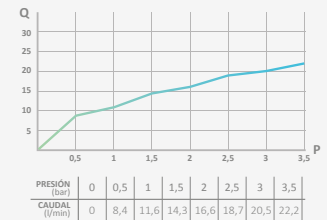

Rociador Obo + Brazo Curvo

Rociador Obo Orientable 1F ø250 mm - Inox
Brazo Curvo - Latón

Cromo

REF	PVP
05 500 100	185,50 €

Negro

REF	PVP
05 500 122	299,40 €

Rociador Snow + Brazo Curvo

Rociador Snow Orientable 3F ø250 mm - ABS
Brazo Curvo - Latón

Cromo

REF	PVP
05 027 006	102,10 €

Rociador Plot + Brazo Curvo

Rociador Plot Orientable 1F Ø250 mm - ABS
Brazo Curvo - Latón

Cromo

REF	PVP
05 027 001	94,80 €

Negro

REF	PVP
05 027 201	152,00 €

Rociador Audrey + Brazo Curvo

Rociador Audrey Orientable 1F ø250 mm - Inox
Brazo Curvo - Latón

Oro Cepillado

REF	PVP
05 028 707	598,40 €

Rosé

REF	PVP
05 028 706	570,80 €