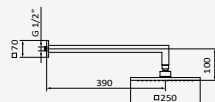

Rociador Square Inox + Brazo Square reforzado

Rociador Square Inox 250 Orientable 1F 250x250 mm - Inox
Brazo Square Reforzado - Latón