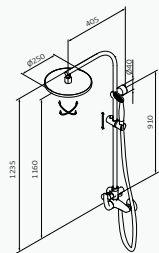

Columna Fija XL con desviador