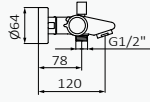

Termostática de baño-ducha

Tecnología GRB Live, temperatura constante. Para todo tipo de suministros de agua caliente

Sin presión mínima, ni calibración

Cartucho metálico antical autocalibrable, aprobado en series certificadas por Aenor

Botón stop de seguridad 38°C

Caudal limitado 9 l/min

Distribuidor con posición fija en ducha

Cierre cerámico

Termostática de baño-ducha Cromo

Cromo		REF	PVP
10	✂	35 210 350	228,00 €
10	🔑	35 215 350	235,60 €
1	🔑	35 216 350	278,00 €

Termostática de baño-ducha Negro

Negro

Negro		REF	PVP
10	✂	35 210 320	342,60 €
10	🔑	35 215 320	388,30 €
1	🔑	35 216 320	495,90 €

Monomando de baño-ducha

Tecnología GRB Soft, ajuste de cartucho con tolerancia 0. Sistema que atenúa cualquier ruido residual

El cartucho transmite los movimientos manuales del usuario en la selección de flujo de agua y temperatura

Cartucho fabricado con plásticos avanzados y compuesto por cerámicas sinterizadas a alta presión con gran resistencia al desgaste

Caudal limitado 9 l/min

Distribuidor con posición fija en ducha

Monomando de baño-ducha Cromo

Cromo		REF	PVP
15	✂	35 164 350	96,10 €
6	🔑	35 264 350	103,70 €
1	🔑	35 364 350	149,50 €

Monomando de baño-ducha Negro

Negro

Negro		REF	PVP
15	✂	35 164 320	147,70 €
6	🔑	35 264 320	193,40 €
1	🔑	35 364 320	300,80 €