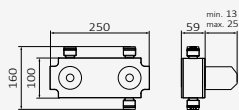

Monomando horizontal 2/3 salidas

Bloque constructivo de 45 mm. Permite alicatado de espesor entre 13 mm a 25 mm sobre el bloque
Manetas Ø80 mm. Incluye soporte con toma. No incluye flexo, mango y rociador

Conexiones G 3/4 hembra

Incluye estructura metálica que facilita su instalación

Tecnología GRB soft, ajuste de cartucho con tolerancia 0. Sistema que atenúa cualquier ruido residual
El cartucho transmite los movimientos manuales del usuario en la selección de flujo de agua y temperatura

Cartucho fabricado con plásticos avanzados y compuesto por cerámicas sinterizadas a alta presión con gran resistencia al desgaste.