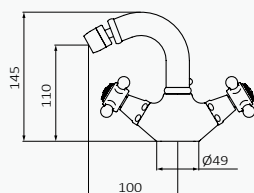

Bidé Monobloc 1866

Altura de 110 mm hasta aireador
Rótula orientable
Conexiones flexibles
Monturas con discos de cierre cerámico, apertura caudal total giro maneta 90°