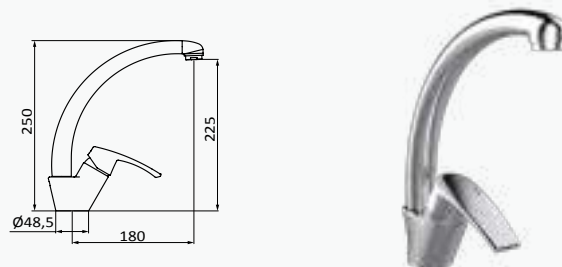

Cromo

REF	PVP
11 820 500	93,20 €