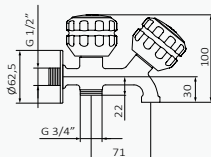

BASIC Grifo frontal con salida a lavadora

Cromo

REF
21 62 346 000

PVP
50,60 €