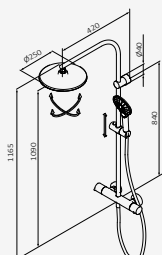

Mango de ducha Snow 3F Cromo ABS

Flexo Silver 170 cm Cromo PVC

Columna Fija

Columna Fija XL