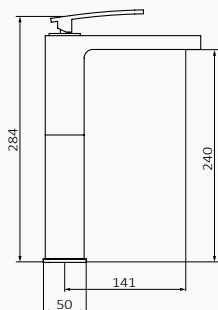

## Lavabo Monomando Alto

Incluye peana, montaje opcional  
 Altura de 240 mm hasta aireador  
 Aireador integrado, fácilmente accesible  
 Conexiones flexibles