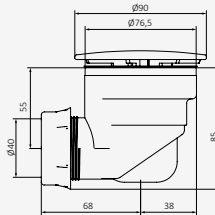

Desagüe Plato Ducha 90 mm

ABS

Cromo

15	REF	PVP
	00 040 001	11,70 €