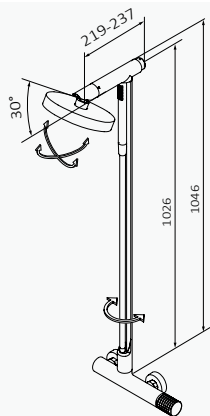

Columna Fija Gyro

AURA Monomando de ducha con columna Gyro

Tecnología GRB Soft, ajuste de cartucho con tolerancia 0. Sistema que atenúa cualquier ruido residual
El cartucho transmite los movimientos manuales del usuario en la selección de flujo de agua y temperatura

Cartucho fabricado con plásticos avanzados y compuesto por cerámicas sinterizadas a alta presión con gran resistencia al desgaste

Desviador integrado en columna GYRO que permite selección de ducha o rociador mediante giro de barra

Patente internacional: sistema de vaciado de prevención de la legionella y antigoteo

Mango de ducha magnetizado para su correcta colocación, permite ocultar flexo y mango durante el uso de la columna en modo rociador. Evita soportes adicionales

Monomando de ducha con columna Gyro Cromo

Rociador Gyro Ø200 mm Cromo ABS
Flexo Gyro 70 cm Cromo Inox
Mango de ducha Tube 1F Cromo Latón

Cromo

1	REF	PVP
	75 699 750	678,50 €

Monomando de ducha con columna Gyro Negro

Rociador Plot Ø250 mm Negro ABS
Flexo Gyro 70 cm Negro Inox
Mango de ducha Tube 1F Negro Latón

Negro

1	REF	PVP
	75 699 752	975,70 €