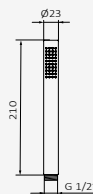

Mango de ducha Tube

Sistema antical. Evita obstrucciones y rápida limpieza

Rótula orientable H 1/2"

Material: Latón

Funciones: 1

Lluvia

Salida de agua: 15x45 mm