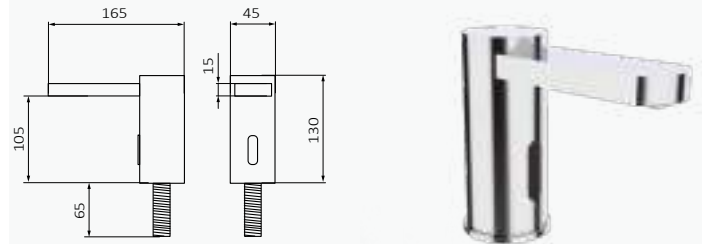

Lavabo Encimera Electrónico

Cromo

	REF	PVP
1 salida	00 390 300	236,00 €
1 salida pre-mezclada	00 390 700	288,20 €