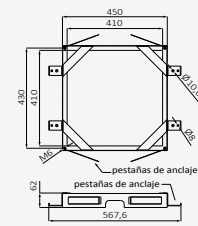

Rociador Square Cloud

Sistema antical. Evita obstrucciones y rápida limpieza
Salida de agua: 500x500 mm
Material: Inox
Con mecanismo empotrable

PRESIÓN (bar)	0	0,5	1	1,5	2	2,5	3	3,5
CAUDAL (l/min)	0	6,5	10	13	14,5	15	15	15,5