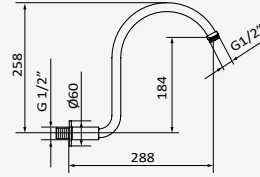

Brazo 1866

Longitud: 290 mm
Sección: Ø18 mm

Cromo