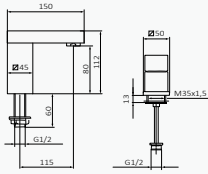

Monomando de baño sobre repisa

Orificio recomendado de Ø35 mm
Nº orificios: 2