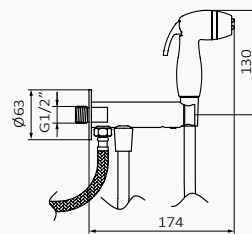

Intimixer 1 agua + WC Hydrobrush

Cromo

REF
08 422 320

PVP
154,70 €

Mango Hydrobrush 1F Cromo ABS
Flexo Silver 120 cm Cromo PVC