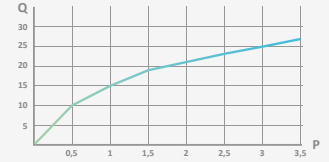

Rociador 1866 + Brazo 1866

Rociador 1866 Orientable 1F ø200 mm - Latón
Brazo 1866 - Latón

PRESIÓN (bar)	0	0,5	1	1,5	2	2,5	3	3,5
CAUDAL (l/min)	0	10	15	18,5	21	23	25	27