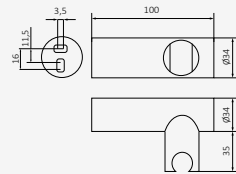

Soporte Pipe Latón

Orientable
Material: Latón

Inox

Oro

Oro Cepillado

Rosé

REF	PVP
50 05 050 033	78,20 €

REF	PVP
50 05 050 034	78,20 €

REF	PVP
50 05 050 037	82,00 €

REF	PVP
50 05 050 036	78,20 €