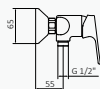

35112350

Monomando con columna fija externa

Tecnología GRB Soft, ajuste de cartucho con tolerancia 0. Sistema que atenúa cualquier ruido residual

El cartucho transmite los movimientos manuales del usuario en la selección de flujo de agua y temperatura

Cartucho fabricado con plásticos avanzados y compuesto por cerámicas sinterizadas a alta presión con gran resistencia al desgaste

Mango de ducha con caudal limitado 9 l/min

Desviador en columna

Soporte deslizante

Columna con alto rendimiento de altura (sólo 75 mm de pérdida de altura máxima a la salida del rociador)

Monomando con columna fija externa

Cromo

Incluye:
35112350
Incluye:
35164350

REF	PVP
35 466 350	402,00 €
35 496 350	407,30 €

con ACCESORIOS DE SERIE

CERTIFICADO WATER LABEL

DUCHAS, BAÑOS-DUCHAS Y COLUMNAS