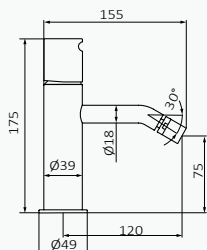

Bidé Monomando

Altura de 75 mm hasta aireador
Rótula orientable
Caudal limitado 5 l/min
Conexiones flexibles