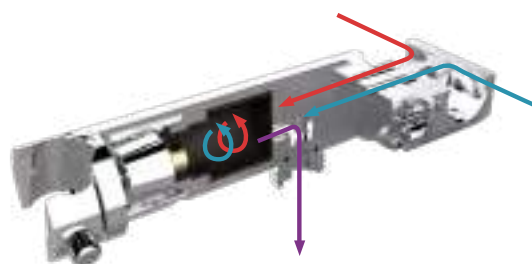

Intimixer progresivo Rondo Blanco

Blanco	
REF	PVP
08 225 101	359,50 €