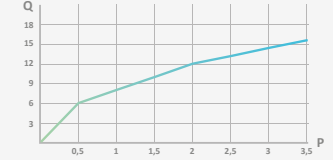

Mango de ducha 1866

Sistema antical. Evita obstrucciones y rápida limpieza
Rótula orientable H 1/2"
Material: Latón
Funciones: 1
Lluvia
Salida de agua: ø50 mm

Negro