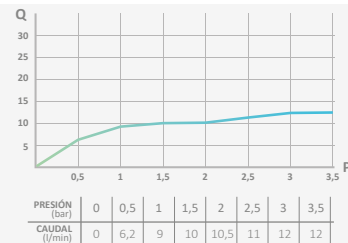

Rociador Slim + Brazo a techo

Rociador Slim Orientable 1F ϕ 250 mm - Inox
Brazo a techo - Latón

Cromo

REF	PVP
05 127 012	129,80 €

Negro

REF	PVP
05 027 212	265,40 €

Blanco

REF	PVP
05 027 112	265,40 €

Inox

REF	PVP
05 027 312	265,40 €

Oro

REF	PVP
05 027 512	372,10 €