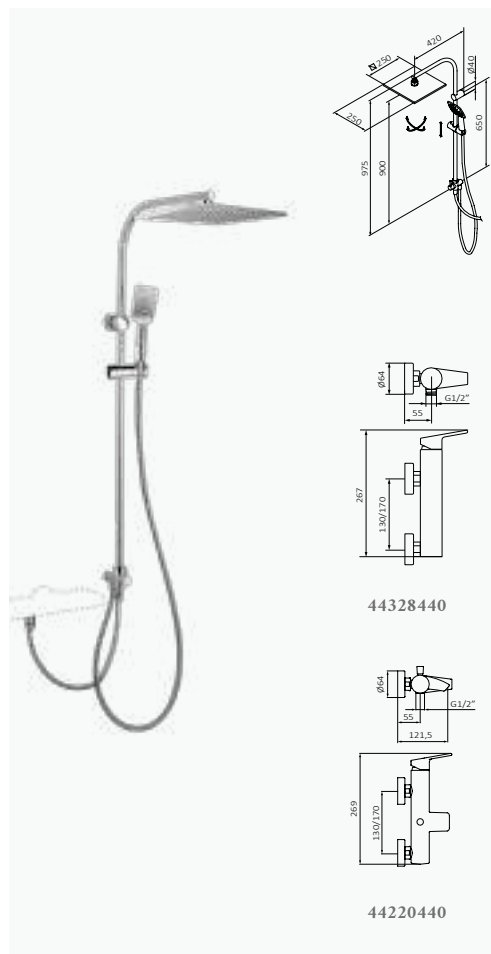

44328440

44220440

Monomando con columna fija externa

Tecnología GRB Soft, ajuste de cartucho con tolerancia 0. Sistema que atenúa cualquier ruido residual

El cartucho transmite los movimientos manuales del usuario en la selección de flujo de agua y temperatura

Cartucho fabricado con plásticos avanzados y compuesto por cerámicas sinterizadas a alta presión con gran resistencia al desgaste

Desviador en columna

Soporte deslizante

Columna con alto rendimiento de altura (sólo 75 mm de pérdida de altura máxima a la salida del rociador)

Monomando con columna fija externa

Cromo

	REF	PVP
Incluye: 44328440	44 466 440	465,40 €
Incluye: 44220440	44 496 440	508,30 €

con **ACCESORIOS DE SERIE**