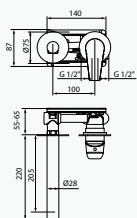

Lavabo Monomando de empotrar

Plafones individuales metálicos
Instalación con posición única: maneta a la derecha del caño
Profundidad min. 55 mm máx. 65 mm
Tomas de G 1/2

Aireador fácilmente limpiable. Incluye llave para su mantenimiento