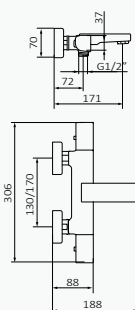

Termostática de ducha

El agua fría recorre el termostático a modo de refrigerante reduciendo así su temperatura general
Tecnología GRB Live, temperatura constante. Para todo tipo de suministros de agua caliente
Sin presión mínima, ni calibración
Cartucho metálico antical autocalibrable, aprobado en series certificadas por Aenor
Botón stop de seguridad 38°C
Cierre cerámico

Termostática de ducha Cromo

Cromo

	REF	PVP
	60 310 600	280,80 €
	60 316 600	375,00 €

Termostática de ducha Negro

Negro

	REF	PVP
	60 310 601	421,30 €
	60 316 601	530,20 €

Termostática de ducha Blanco

Blanco

	REF	PVP
	60 310 602	421,30 €
	60 316 602	530,20 €

Termostática de baño-ducha

El agua fría recorre el termostático a modo de refrigerante reduciendo así su temperatura general
Tecnología GRB Live, temperatura constante. Para todo tipo de suministros de agua caliente
Sin presión mínima, ni calibración
Cartucho metálico antical autocalibrable, aprobado en series certificadas por Aenor
Botón stop de seguridad 38°C
Desviador en maneta de caudal derecha
Cierre cerámico

Termostática de baño-ducha Cromo

Cromo

	REF	PVP
	60 210 600	340,90 €
	60 216 600	435,20 €

Termostática de baño-ducha Negro

Negro

	REF	PVP
	60 210 601	511,40 €
	60 216 601	620,30 €

Termostática de baño-ducha Blanco

Blanco

	REF	PVP
	60 210 602	511,40 €
	60 216 602	620,30 €