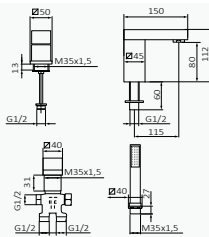

Monomando de baño sobre repisa

Orificio recomendado de Ø35 mm
Nº orificios: 4
Mango de ducha Pixel 1F y Flexo retráctil 200 cm