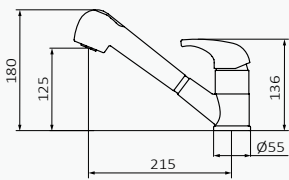

Cromo

REF  
998 600

PVP  
**291,50 €**

**BASIC Fregadera mango extraíble Junior**

Mango 2 funciones - ABS  
 Altura de 125 mm hasta aireador  
 Caño giratorio  
 Sistema GRB Quick  
 Salida de flexo entre 50-70 cm