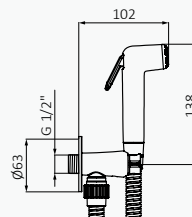

Intimixer 1 agua Rondo

Cromo

REF
08 120 100

PVP
57,20 €

Intimixer 1 agua Quadro

Patente internacional por su soporte inteligente anti-inundaciones
Control progresivo de caudal
Una entrada de agua
Toma G1/2
Caudal limitado 4l/min
Toallero opcional