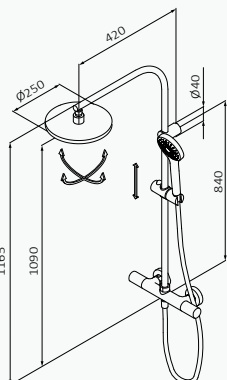

Columna Fija XL