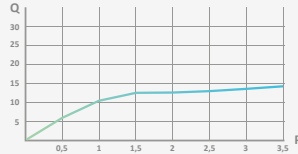

Rociador Libis cuadrado 350

Sistema antical. Evita obstrucciones y rápida limpieza
Salida de agua: 350x350 mm
Material: Inox
Con mecanismo empotrable

PRESIÓN (bar)	0	0,5	1	1,5	2	2,5	3	3,5
CAUDAL (l/min)	0	6,8	10,8	12,3	12,4	12,7	12,9	13