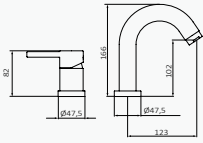

Monomando de baño sobre repisa

Caño cilíndrico
Orificio recomendado de Ø35 mm
Nº orificios: 2

Cromo	
REF	PVP
46 229 460	235,20 €