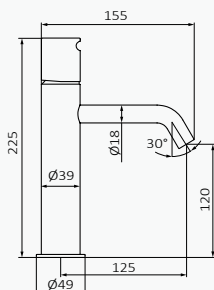

Lavabo Monomando XL

Altura de 120 mm hasta aireador
Aireador integrado, fácilmente accesible
Caudal limitado 5 l/min
Conexiones flexibles