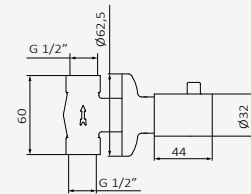

Juego llaves de empotrar Time

Profundidad min. 50 mm máx. 50 mm
Tomas de G 1/2"

Cromo	
REF	PVP
47 162 470	136,50 €

Negro	
REF	PVP
47 162 472	258,80 €

Juego llaves de empotrar

Profundidad min. 50 mm máx. 50 mm
Tomas de G 1/2"

Cromo	
REF	PVP
240 400	121,50 €

Negro	
REF	PVP
05 052 012	234,50 €

Blanco	
REF	PVP
05 052 011	227,90 €

Juego de llaves de corte Round

021 000 G 1/2" - G 3/8"
05 052 004 G 1/2" - G 1/2"
Cierre cerámico

Cromo	
REF	PVP
021 000	27,10 €
05 052 004	27,10 €

Juego de llaves de corte Quadro

021 050 G 1/2" - G 3/8"
05 052 005 G 1/2" - G 1/2"
Cierre cerámico

Cromo	
REF	PVP
021 050	34,50 €
05 052 005	34,50 €