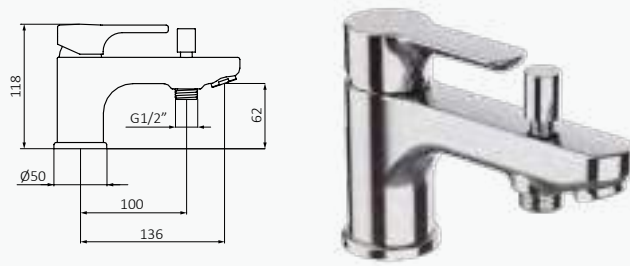

Monomando baño-ducha Monotrou

Distribuidor con posición fija en ducha

Monomando baño-ducha Monotrou

Cromo

15	REF	PVP
	15 529 400	119,00 €