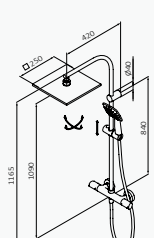

Columna Fija

Columna Fija XL