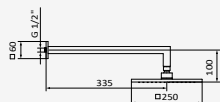

Rociador Square ABS + Brazo Square

Rociador Square ABS Orientable 1F 250x250 mm - ABS
Brazo Square - Latón