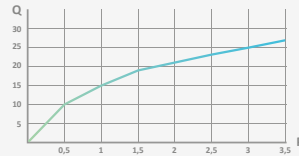

Rociador 1866 + Brazo 1866

Rociador 1866 Orientable 1F ø200 mm - ABS
Brazo 1866 - Latón

PRESIÓN (bar)	0	0,5	1	1,5	2	2,5	3	3,5
CAUDAL (l/min)	0	10	15	18,5	21	23	25	27