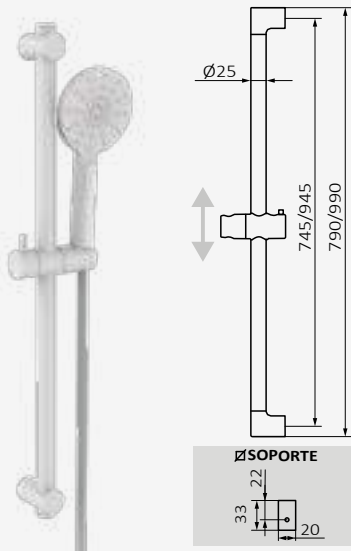

Kit Barra Ragna + Mango Konets

Mango de ducha Konets 3F. Antical - ABS
Flexo Silver 170 cm - PVC
Barra de ducha Ragna - Metálico

Blanco

REF	PVP
05 035 017	214,60 €