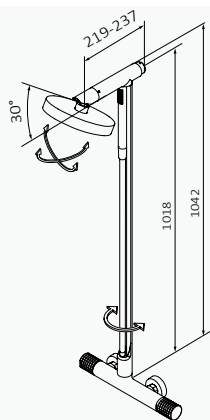

### Termostática de ducha con columna Gyro Cromo

Rociador Plot Ø250 mm Cromo ABS  
Flexo Gyro 70 cm Cromo Inox  
Mango de ducha Tube 1F Cromo Latón

Cromo

	REF	PVP
	50 625 500	<b>669,40 €</b>

Columna Fija Gyro