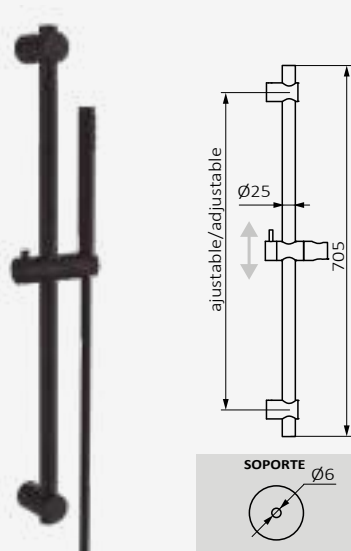

Kit Barra Dommus + Mango Tube

Mango de ducha Tube 1F. Antical - Latón
Flexo Silver 170 cm - PVC
Barra de ducha Dommus - Metálico

Negro

REF	PVP
05 035 015	197,80 €