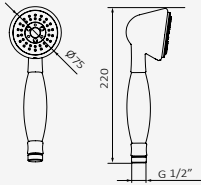

Mango de ducha 1866

Sistema antical. Evita obstrucciones y rápida limpieza
Rótula orientable H 1/2"
Material: ABS
Funciones: 3
Lluvia, Hidro, Mix
Salida de agua: ø75 mm