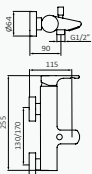

Monomando de ducha

Con certificado Aenor de Normativa Europea
Tecnología GRB Soft, ajuste de cartucho con tolerancia 0. Sistema que atenúa cualquier ruido residual
El cartucho transmite los movimientos manuales del usuario en la selección de flujo de agua y temperatura
Cartucho fabricado con plásticos avanzados y compuesto por cerámicas sinterizadas a alta presión con gran resistencia al desgaste

Cromo

REF	PVP
929 900	127,30 €
930 900	156,30 €
40 328 400	181,80 €

Monomando de baño-ducha

Con certificado Aenor de Normativa Europea
Tecnología GRB Soft, ajuste de cartucho con tolerancia 0. Sistema que atenúa cualquier ruido residual
El cartucho transmite los movimientos manuales del usuario en la selección de flujo de agua y temperatura
Cartucho fabricado con plásticos avanzados y compuesto por cerámicas sinterizadas a alta presión con gran resistencia al desgaste
Distribuidor con posición fija en ducha

Cromo

REF	PVP
904 900	159,50 €
905 900	188,50 €
40 228 400	213,80 €

Termostática de ducha

Con certificado Aenor de Normativa Europea
Tecnología GRB Live, temperatura constante. Para todo tipo de suministros de agua caliente
Sin presión mínima, ni calibración
Cartucho metálico antical autocalibrable, aprobado en series certificadas por Aenor
Botón stop de seguridad 38°C
Cierre cerámico

Cromo

REF	PVP
131 900	172,50 €
130 900	201,40 €
132 900	226,90 €

Termostática de baño-ducha

Con certificado Aenor de Normativa Europea
Tecnología GRB Live, temperatura constante. Para todo tipo de suministros de agua caliente
Sin presión mínima, ni calibración
Cartucho metálico antical autocalibrable, aprobado en series certificadas por Aenor
Botón stop de seguridad 38°C
Distribuidor con posición fija en ducha
Cierre cerámico

Cromo