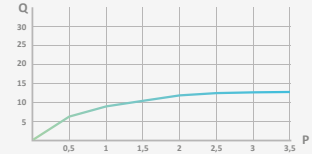

PRESIÓN (bar)	0	0,5	1	1,5	2	2,5	3	3,5
CAUDAL (l/min)	0	6,5	8,9	10,6	12	12,3	12,6	12,7