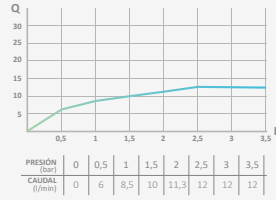

Rociador Plot

Sistema antical. Evita obstrucciones y rápida limpieza
Salida de agua: Ø250 mm
Material: ABS
Rótula orientable H 1/2"