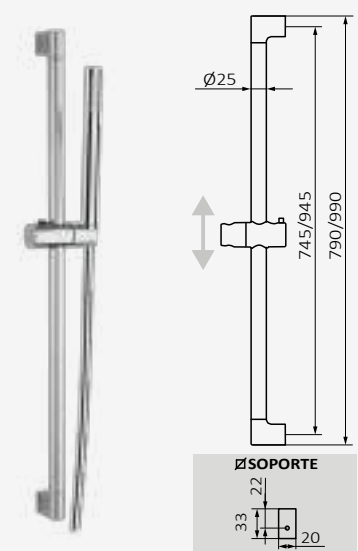

Kit Barra Key + Mango Tube

Mango de ducha Tube 1F. Antical - Latón
Flexo Silver 170 cm - PVC
Barra de ducha Key - ABS

Cromo

REF	PVP
05 035 013	104,70 €