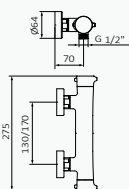

Termostática de ducha Female

Tecnología GRB Live, temperatura constante. Para todo tipo de suministros de agua caliente
Sin presión mínima, ni calibración
Cartucho metálico antical autocalibrable, aprobado en series certificadas por Aenor
Botón stop de seguridad 38°C
Cierre cerámico

Cromo

REF	PVP
47 330 470	216,50 €
47 332 470	295,90 €

Termostática de baño-ducha Female

Tecnología GRB Live, temperatura constante. Para todo tipo de suministros de agua caliente
Sin presión mínima, ni calibración
Cartucho metálico antical autocalibrable, aprobado en series certificadas por Aenor
Botón stop de seguridad 38°C
Caño con agua fría y caliente con apertura directa mediante giro, con indicador de temperatura mediante cambio de color de la silicona termosensible
Cierre cerámico

Cromo

REF	PVP
47 230 470	277,80 €
47 232 470	357,10 €