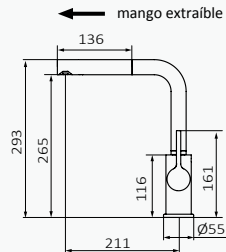

Cromo

REF	PVP
985 900	<b>273,90 €</b>

PREMIUM