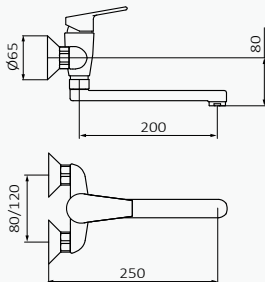

BASIC Fregadera Monomando pared Eco Project caño Bajo 80/120

Distancia entre tomas 10 cm
Para instalaciones entre 80 y 120 mm
Caño bajo giratorio

Cromo

	REF	PVP
	10 962 100	124,30 €