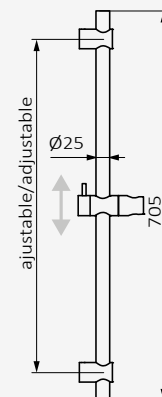

Barra de ducha Ragna

Soportes a pared regulables
Soporte deslizante por giro
Sección: 25 mm
Longitud: 705 mm

REF	PVP
05 030 011	134,10 €

REF	PVP
05 030 013	223,60 €

REF	PVP
05 030 014	223,60 €

REF	PVP
05 030 017	234,40 €

REF	PVP
05 030 016	223,60 €