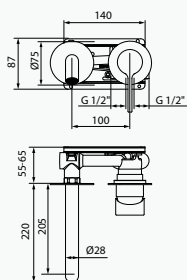

Lavabo Monomando de empotrar

Plafones individuales metálicos
Instalación con posición única: maneta a la derecha del caño
Profundidad min. 55 mm máx. 65 mm
Tomas de G 1/2
Aireador fácilmente limpiable. Incluye llave para su mantenimiento