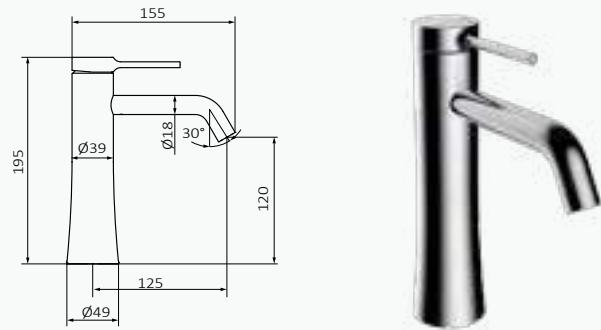

Lavabo Monomando Female XL

Altura de 120 mm hasta aireador
Aireador integrado, fácilmente accesible
Caudal limitado 5 l/min
Conexiones flexibles

Lavabo Monomando Female XL

Cromo

	REF	PVP
	47 543 470	233,80 €
	47 544 470	257,50 €