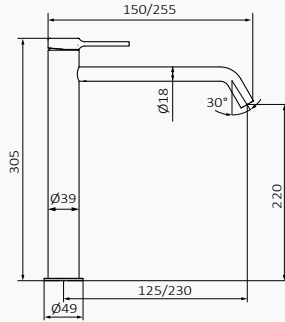

Lavabo Monomando Male XXL

Altura de 220 mm hasta aireador
Aireador integrado, fácilmente accesible
Caudal limitado 5 l/min
Conexiones flexibles

Lavabo Monomando Male XXL Cromo

		Cromo		Cromo-Oro Cepillado		Cromo-Rosé	
		REF	PVP	REF	PVP	REF	PVP
		47 550 470	229,10 €	47 550 407	263,90 €	47 550 406	263,90 €
		47 552 470	252,90 €	47 552 407	287,60 €	47 552 406	287,60 €
		47 511 470	239,70 €	47 511 407	274,30 €	47 511 406	274,30 €
		47 513 470	263,40 €	47 513 407	298,00 €	47 513 406	298,00 €

Lavabo Monomando Male XXL Negro

		Negro		Negro-Oro Cepillado		Negro-Rosé	
		REF	PVP	REF	PVP	REF	PVP
		47 550 472	309,10 €	47 550 427	343,70 €	47 550 426	343,70 €
		47 552 472	343,10 €	47 552 427	377,80 €	47 552 426	377,80 €
		47 511 472	324,00 €	47 511 427	358,70 €	47 511 426	358,70 €
		47 513 472	358,00 €	47 513 427	392,80 €	47 513 426	392,80 €

Lavabo Monomando Male XXL Blanco

		Blanco		Blanco-Oro Cepillado		Blanco-Rosé	
		REF	PVP	REF	PVP	REF	PVP
		47 550 471	309,10 €	47 550 417	343,70 €	47 550 416	343,70 €
		47 552 471	343,10 €	47 552 417	377,80 €	47 552 416	377,80 €
		47 511 471	324,00 €	47 511 417	358,70 €	47 511 416	358,70 €
		47 513 471	358,00 €	47 513 417	392,80 €	47 513 416	392,80 €

Lavabo Monomando Male XXL Inox

		Inox	
		REF	PVP
		47 550 473	393,50 €
		47 552 473	450,20 €
		47 511 473	428,20 €
		47 513 473	484,90 €

Lavabo Monomando Male XXL Oro Cepillado

		Oro Cepillado	
		REF	PVP
		47 550 477	521,70 €
		47 552 477	595,90 €
		47 511 477	542,30 €
		47 513 477	616,60 €

Lavabo Monomando Male XXL Rosé

		Rosé	
		REF	PVP
		47 550 476	497,60 €
		47 552 476	568,40 €
		47 511 476	517,30 €
		47 513 476	588,20 €