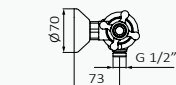

### Latón Viejo

050 999  
Mango de ducha 1866 1F Latón Latón Viejo  
Flexo Latón con doble engatillado 170 mm latón  
viejo  
Soporte 1866 / latón viejo