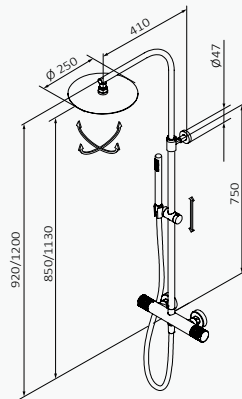

Columna Telescópica

Termostática de ducha con columna Cromo

	Cromo		Cromo-Oro Cepillado		Cromo-Rosé	
	REF	PVP	REF	PVP	REF	PVP
1	75 425 750	676,80 €	75 425 707	746,70 €	75 425 706	746,70 €
XL	75 425 750 XL	711,70 €	75 425 707 XL	781,50 €	75 425 706 XL	781,50 €
TL	75 425 750 TL	757,10 €	75 425 707 TL	843,20 €	75 425 706 TL	843,20 €

con ACCESORIOS DE SERIE