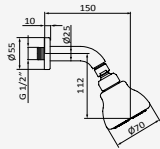

PRESIÓN (bar)	0	0,5	1	1,5	2	2,5	3	3,5
CAUDAL (l/min)	0	10	15	18,5	21	23	25	27