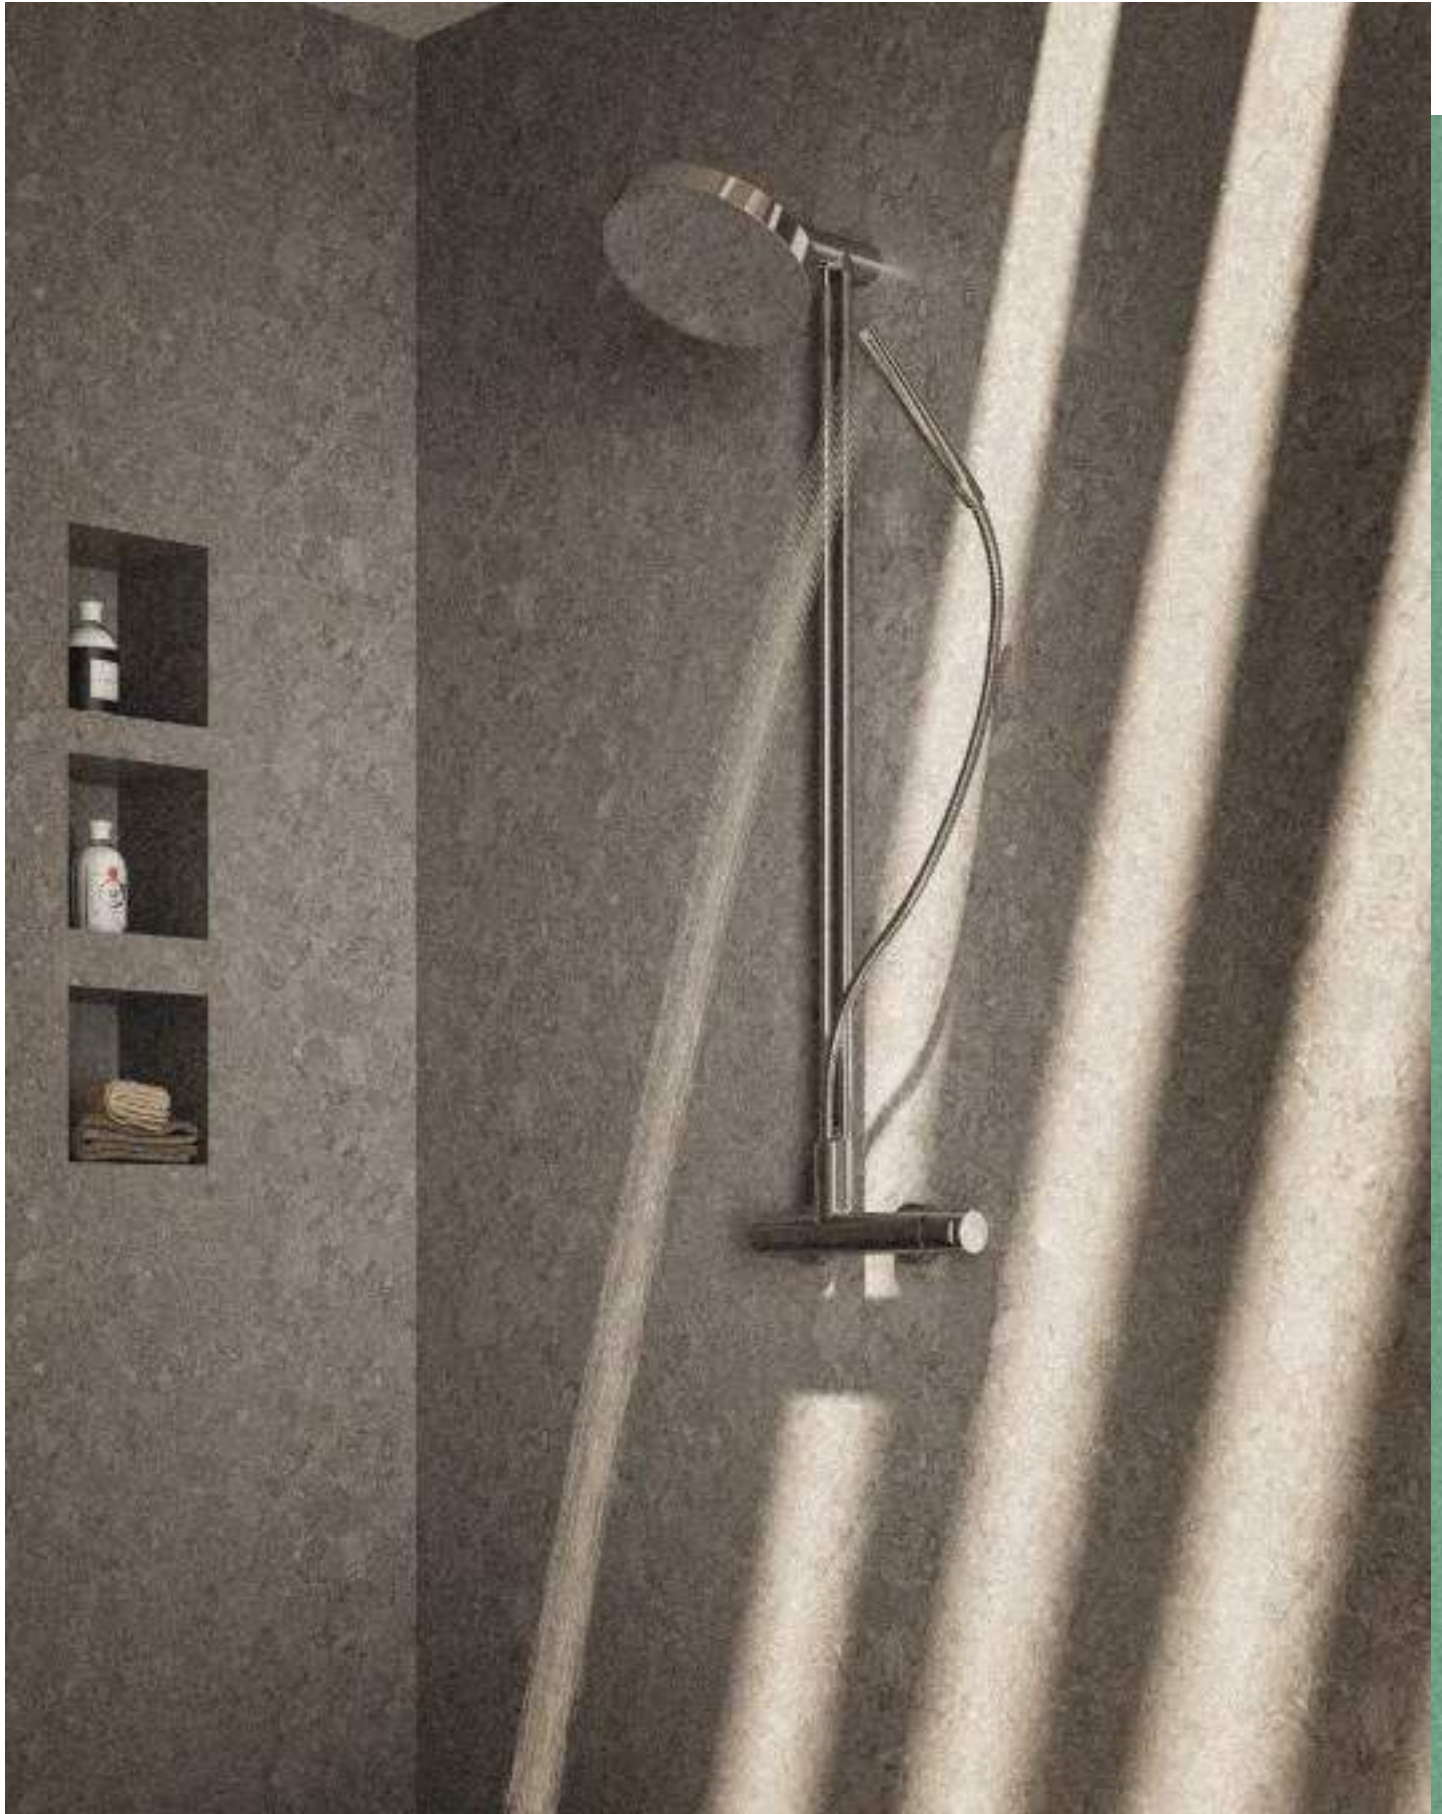

Flexo Silver 170 cm Cromo PVC

Columna Fija Gyro