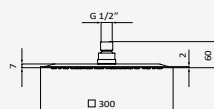

Rociador Slim Cuadrado 300

Diseño extremadamente delgado, 2 mm de espesor
Sistema anticaul. Evita obstrucciones y rápida limpieza

Salida de agua: 300x300 mm

Material: Inox

Rótula orientable H 1/2"

PRESIÓN (bar)	0	0,5	1	1,5	2	2,5	3	3,5
CAUDAL (l/min)	0	4	8,5	11,3	12	12	12	12