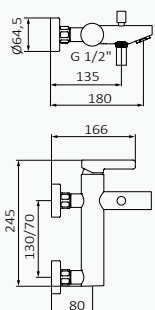

Monomando de baño-ducha

Tecnología GRB Soft, ajuste de cartucho con tolerancia 0. Sistema que atenúa cualquier ruido residual
El cartucho transmite los movimientos manuales del usuario en la selección de flujo de agua y temperatura

Cartucho fabricado con plásticos avanzados y compuesto por cerámicas sinterizadas a alta presión con gran resistencia al desgaste

Distribuidor con posición fija en ducha