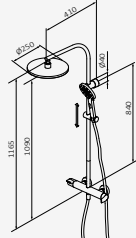

Columna Fija

Columna Fija XL