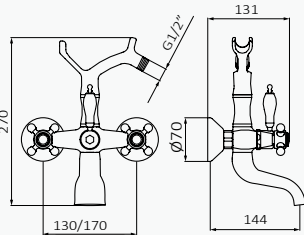

*Negro*

*Latón Viejo*

REF	PVP
231 190	<b>191,80 €</b>

REF	PVP
231 120	<b>376,30 €</b>

REF	PVP
231 199	<b>363,40 €</b>