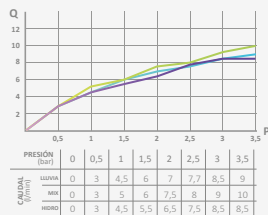

Rociador Snow + Brazo a techo reforzado

Rociador Snow Orientable 3F ø250 mm - ABS
Brazo a techo reforzado - Latón

REF

PVP

05 027 011

125,00 €