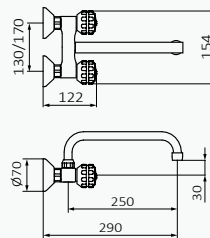

BASIC Fregadera caño Alto batería de 15

Para instalaciones entre 130 y 170 mm
Caño alto giratorio

Cromo

REF	PVP
21 52 546 034	93,90 €