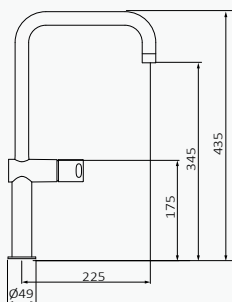

PREMIUM

Fregadera Cool

Altura de 345 mm hasta aireador
Sistema GRB 90° en maneta. Giro que evita golpeo contra la pared
Se recomienda instalar con maneta a la derecha
Caño giratorio