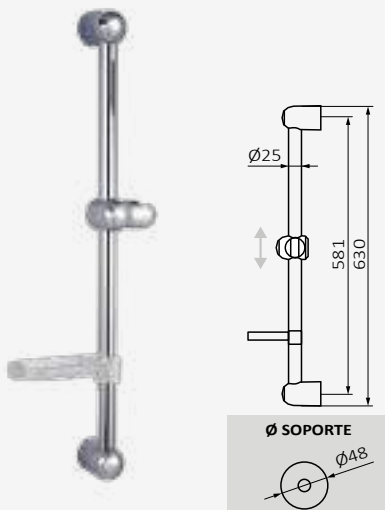

Cromo

REF	PVP
053 800	30,20 €