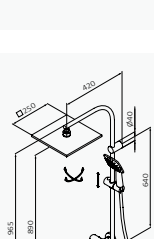

Columna Telescópica

Monomando de ducha con columna

Tecnología GRB Soft, ajuste de cartucho con tolerancia 0. Sistema que atenúa cualquier ruido residual

El cartucho transmite los movimientos manuales del usuario en la selección de flujo de agua y temperatura

Cartucho fabricado con plásticos avanzados y compuesto por cerámicas sinterizadas a alta presión con gran resistencia al desgaste

Desviador en maneta de caudal izquierda

Soporte deslizante

Columna con alto rendimiento de altura (sólo 75 mm de pérdida de altura máxima a la salida del rociador)

Monomando de ducha con columna

Cromo

REF	PVP
44 499 440	441,90 €
44 499 440 XL	469,00 €
44 499 440 TL	545,60 €

con ACCESORIOS DE SERIE