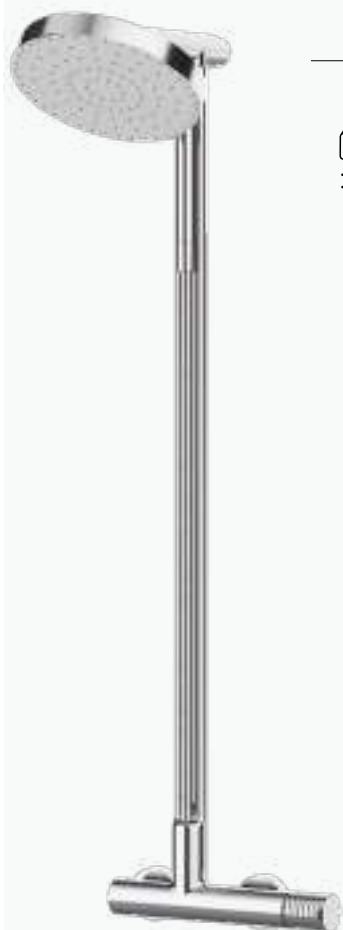

AURA Monomando de ducha con columna Gyro

Tecnología GRB Soft, ajuste de cartucho con tolerancia 0. Sistema que atenúa cualquier ruido residual
El cartucho transmite los movimientos manuales del usuario en la selección de flujo de agua y temperatura

Cartucho fabricado con plásticos avanzados y compuesto por cerámicas sinterizadas a alta presión con gran resistencia al desgaste

Desviador integrado en columna GYRO que permite selección de ducha o rociador mediante giro de barra

Patente internacional: sistema de vaciado de prevención de la legionella y antigoteo

Mango de ducha magnetizado para su correcta colocación, permite ocultar flexo y mango durante el uso de la columna en modo rociador. Evita soportes adicionales

Monomando de ducha con columna Gyro Cromo

Rociador Gyro Ø200 mm Cromo ABS
Flexo Gyro 70 cm Cromo Inox
Mango de ducha Tube 1F Cromo Latón

Cromo

1	REF	PVP
	75 699 750	678,50 €

Monomando de ducha con columna Gyro Negro

Rociador Plot Ø250 mm Negro ABS
Flexo Gyro 70 cm Negro Inox
Mango de ducha Tube 1F Negro Latón

Negro

1	REF	PVP
	75 699 752	975,70 €