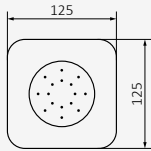

Jet Empotrar Despertar

Sistema antical. Evita obstrucciones y rápida limpieza
ABS

PRESIÓN (bar)	0	0,5	1	1,5	2	2,5	3	3,5	4
CAUDAL (l/min)	0	1,1	2	2,7	3,4	4	4,5	5	5,4