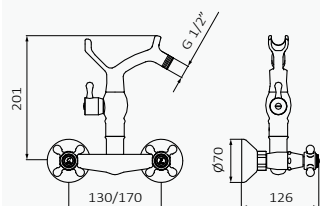

Ducha Monobloc Eco Save 1866

Con sistema Eco Save que mantiene la temperatura ideal del baño o ducha, ahorrando agua y energía

Cierre cerámico

Monturas con discos de cierre cerámico, apertura caudal total giro maneta 90°