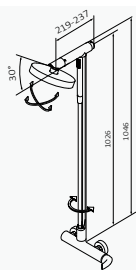

Columna Fija Gyro

Monomando de ducha con columna Gyro

Tecnología GRB Soft, ajuste de cartucho con tolerancia 0. Sistema que atenúa cualquier ruido residual

El cartucho transmite los movimientos manuales del usuario en la selección de flujo de agua y temperatura

Cartucho fabricado con plásticos avanzados y compuesto por cerámicas sinterizadas a alta presión con gran resistencia al desgaste

Desviador integrado en columna GYRO que permite selección de ducha o rociador mediante giro de barra

Patente internacional: sistema de vaciado de prevención de la legionella y antigoteo

Mango de ducha magnetizado para su correcta colocación, permite ocultar flexo y mango durante el uso de la columna en modo rociador. Evita soportes adicionales

Monomando de ducha con columna Gyro Cromo

Cromo	
REF	PVP
50 699 500	556,00 €