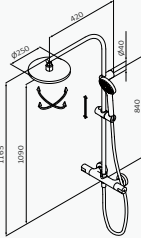

Columna Fija

Columna Fija XL