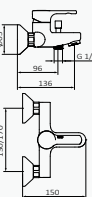

Cromo

REF	PVP
102 200	225,40 €
102 600	233,30 €
154 500	273,00 €