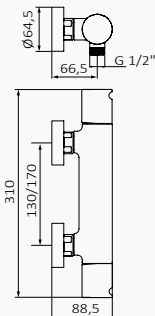

Termostática de ducha

Tecnología GRB Live, temperatura constante. Para todo tipo de suministros de agua caliente
Sin presión mínima, ni calibración
Cartucho metálico antical autocalibrable, aprobado en series certificadas por Aenor
Botón stop de seguridad 38°C
Cierre cerámico