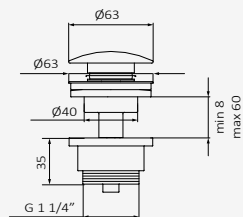

Válvula Clic-Clac Big

Sistema universal
Para lavabos con y sin rebosadero
Latón

<i>Cromo</i>	
REF	PVP
24 081 100	23,70 €

<i>Negro</i>	
REF	PVP
24 05 055 012	34,10 €

<i>Blanco</i>	
REF	PVP
24 05 055 011	34,10 €

<i>Inox</i>	
REF	PVP
24 05 055 013	56,80 €

<i>Latón Viejo</i>	
REF	PVP
24 081 199	56,80 €

<i>Oro</i>	
REF	PVP
24 05 055 015	70,80 €

<i>Oro Cepillado</i>	
REF	PVP
24 05 055 017	74,20 €

<i>Rosé</i>	
REF	PVP
24 05 055 016	70,80 €