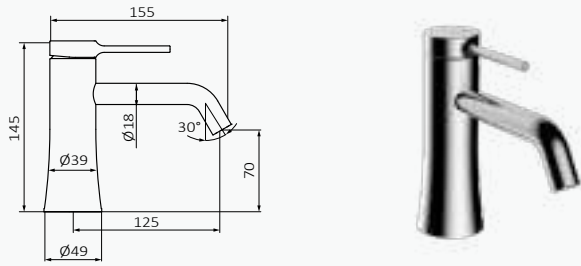

Lavabo Monomando Female

Altura de 70 mm hasta aireador
Aireador integrado, fácilmente accesible
Caudal limitado 5 l/min
Conexiones flexibles

Lavabo Monomando Female