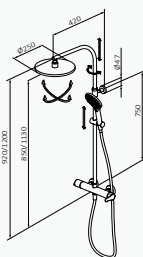

Columna Telescópica

Monomando de ducha con columna GRB Dry

Tecnología GRB Soft, ajuste de cartucho con tolerancia 0. Sistema que atenúa cualquier ruido residual

El cartucho transmite los movimientos manuales del usuario en la selección de flujo de agua y temperatura

Cartucho fabricado con plásticos avanzados y compuesto por cerámicas sinterizadas a alta presión con gran resistencia al desgaste

Desviador en maneta de caudal izquierda

Patente internacional: sistema de vaciado de prevención de la legionella y antigoteo

Soporte deslizante

Columna con alto rendimiento de altura (sólo 75 mm de pérdida de altura máxima a la salida del rociador)

Monomando de ducha con columna GRB Dry

Cromo

REF	PVP
40 440 400	410,30 €
40 440 400 XL	437,00 €
40 440 400 TL	514,80 €

con **ACCESORIOS DE SERIE**