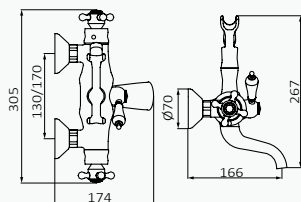

Termostática de baño-ducha 1866

Tecnología GRB Live, temperatura constante. Para todo tipo de suministros de agua caliente
Sin presión mínima, ni calibración
Cartucho metálico antical autocalibrable, aprobado en series certificadas por Aenor
Botón stop de seguridad 38°C
Desviador en maneta central
Cierre cerámico