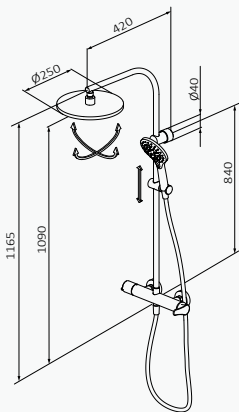

Columna Fija XL