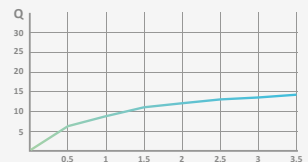

Rociador Obo

Sistema antical. Evita obstrucciones y rápida limpieza
Salida de agua: $\varnothing 250$ mm
Material: Inox
Rótula orientable H 1/2"