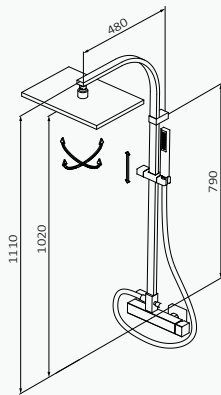

Monomando de ducha con columna

Tecnología GRB Soft, ajuste de cartucho con tolerancia 0. Sistema que atenúa cualquier ruido residual

El cartucho transmite los movimientos manuales del usuario en la selección de flujo de agua y temperatura

Cartucho fabricado con plásticos avanzados y compuesto por cerámicas sinterizadas a alta presión con gran resistencia al desgaste

Desviador en columna

Soporte deslizante metálico

Columna con alto rendimiento de altura (sólo 75 mm de pérdida de altura máxima a la salida del rociador)

Columna Fija Prisma con desviador