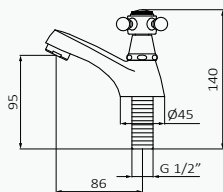

## Juego Grifos de Lavabo 1866

Altura de 95 mm hasta aireador

Conexiones flexibles

Monturas con discos de cierre cerámico, apertura caudal total giro maneta 90°