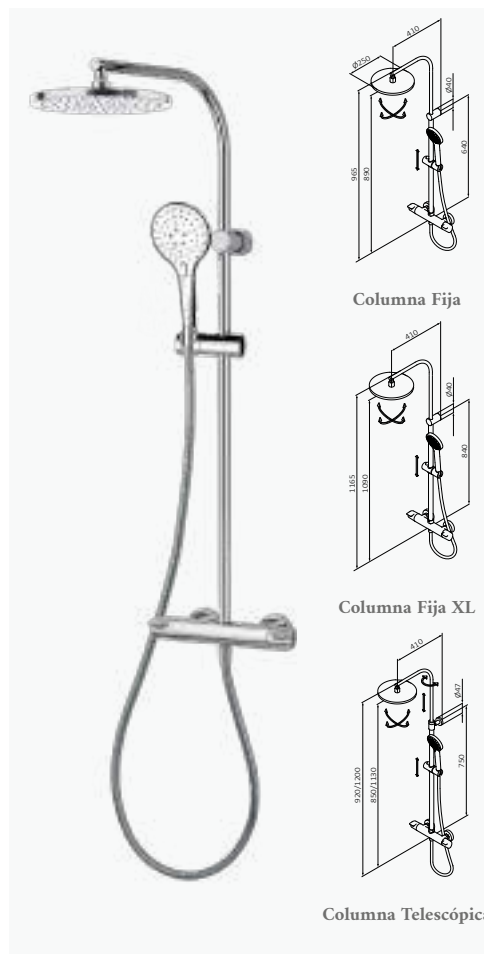

Termostática de ducha con columna

Tecnología GRB Live, temperatura constante. Para todo tipo de suministros de agua caliente

Sin presión mínima, ni calibración

Cartucho metálico antical autocalibrable, aprobado en series certificadas por Aenor

Botón stop de seguridad 38°C

Desviador en maneta de caudal izquierda

Soporte deslizante

Columna con alto rendimiento de altura (sólo 75 mm de pérdida de altura máxima a la salida del rociador)

Termostática de ducha con columna

Cromo

REF	PVP
50 425 500	470,80 €
50 425 500 XL	496,70 €
50 425 500 TL	570,40 €

con ACCESORIOS DE SERIE