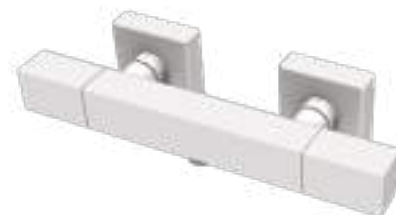

KALA

VER PÁGINAS: 216-241