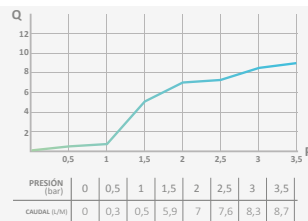

Rociador Lum

Sistema antical. Evita obstrucciones y rápida limpieza

Salida de agua: $\varnothing 250$ mm

Material: Inox

Rótula orientable H 1/2"