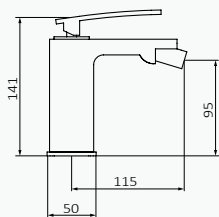

Bidé Monomando

Incluye peana, montaje opcional
Altura de 95 mm hasta aireador
Rótula orientable
Aireador integrado, fácilmente accesible
Conexiones flexibles

Bidé Monomando Cromo

	Cromo		Cromo-Rosé	
	REF	PVP	REF	PVP
10	815 100	257,70 €	815 106	291,70 €
10	817 100	281,40 €	817 106	315,40 €

Bidé Monomando Negro

	Negro		Negro-Rosé	
	REF	PVP	REF	PVP
10	815 111	309,30 €	815 126	343,30 €
10	817 111	343,30 €	817 126	377,40 €

Bidé Monomando Blanco

	Blanco-Cromo	
	REF	PVP
10	815 110	309,30 €
10	817 110	343,30 €