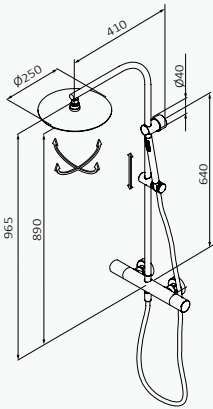

Botón stop de seguridad 38°C

Desviador en maneta de caudal izquierda

Soporte deslizante

Columna con alto rendimiento de altura (sólo 75 mm de pérdida de altura máxima a la salida del rociador)

Columna Fija