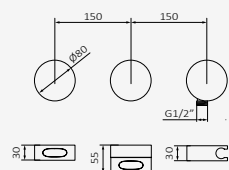

Dummy Termostática horizontal 2/3 salidas internas con salida exterior frontal

Cromo		Cromo-Nogal		Cromo-Arce	
REF	PVP	REF	PVP	REF	PVP
90 903 000	393,10 €	90 903 008	531,90 €	90 903 009	531,90 €
Inox		Inox-Nogal		Inox-Arce	
REF	PVP	REF	PVP	REF	PVP
90 903 003	590,90 €	90 903 038	729,70 €	90 903 039	729,70 €
Negro		Blanco			
REF	PVP	REF	PVP		
90 903 002	519,30 €	90 903 001	519,30 €		
Oro		Oro Cepillado		Rosé	
REF	PVP	REF	PVP	REF	PVP
90 903 005	806,70 €	90 903 007	844,90 €	90 903 006	806,70 €