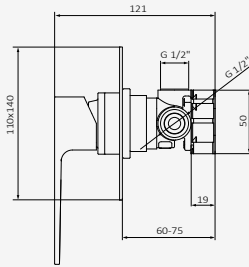

Monomando de empotrar

Profundidad min. 60 mm máx. 75 mm

Tomas de G 1/2

Tecnología GRB soft, ajuste de cartucho con tolerancia 0. Sistema que atenúa cualquier ruido residual
El cartucho transmite los movimientos manuales del usuario en la selección de flujo de agua y temperatura

Cartucho fabricado con plásticos avanzados y compuesto por cerámicas sinterizadas a alta presión con gran resistencia al desgaste.

Monomando de empotrar Cromo