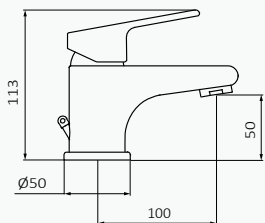

## Lavabo Monomando

Altura de 50 mm hasta aireador  
 Clic al 60% de apertura  
 Apertura central en frío  
 Conexiones flexibles