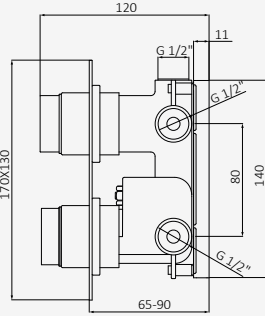

Termostática de empotrar

Profundidad min. 65 mm máx. 90 mm

Tomas de G 1/2

Tecnología GRB live, temperatura constante. Válido para todo tipo de suministros de agua caliente

Sin presión mínima, ni calibración

Con cartucho metálico antical autocalibrable, aprobado en series certificadas por Aenor

Sistema de bloqueo de agua para su mantenimiento

Filtros y anti-retornos totalmente accesibles

Termostática de empotrar Cromo

Cromo

	REF	PVP
COMPLETO 2 salidas	142 800	393,60 €
COMPLETO 3 salidas	146 800	426,30 €
*PARTE EXTERNA	60 057 000	198,60 €

Termostática de empotrar Negro

Negro

	REF	PVP
COMPLETO 1 salida	60 110 601	511,00 €
COMPLETO 2 salidas	60 120 601	511,00 €
COMPLETO 3 salidas	60 130 601	543,60 €
*PARTE EXTERNA	60 057 220	316,00 €

Termostática de empotrar Blanco

Blanco

	REF	PVP
COMPLETO 1 salida	60 110 602	511,00 €
COMPLETO 2 salidas	60 120 602	511,00 €
COMPLETO 3 salidas	60 130 602	543,60 €
*PARTE EXTERNA	60 057 210	316,00 €

Info termostáticos de empotrar

PARTE INTERNA
MECANISMO INTERNO

	REF	PVP
1 salida	78 000 700	195,00 €
2 salidas	78 000 800	195,00 €
3 salidas	78 000 900	227,60 €

PARTE EXTERNA

PLAFÓN + MANETAS + CAMISAS

* Consultar PVP parte externa y producto completo en tabla superior

Chapa metálica

Chapa metálica incorporada que facilita la colocación y nivelación del producto.

Cuerpo Universal

Todos nuestros cuerpos de empotrar termostáticos, son universales, independientemente del acabado.

Espuma protectora

Espuma que protege el producto y además indica la distancia máxima y mínima a tener en cuenta en su instalación.

NUEVOS SISTEMAS DE EMPOTRAR Termostáticos Universales

Accesible para **mantenimiento**

Válido para **todo tipo de paredes** (incluso tipo Pladur)

Profundidad mínima: entre **65-90 mm** (sin chapa: 55 - 80 mm)