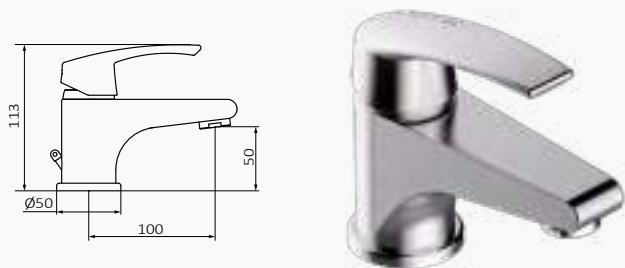

Lavabo Monomando

Altura de 50 mm hasta aireador
Conexiones flexibles
Con certificado Aenor de Normativa Europea

Lavabo Monomando

Cromo

	REF	PVP
	10 510 500	55,90 €
	10 521 500	62,00 €
	10 526 500	75,70 €

Lavabo Monomando XL

Altura de 80 mm hasta aireador
Conexiones flexibles
Con certificado Aenor de Normativa Europea