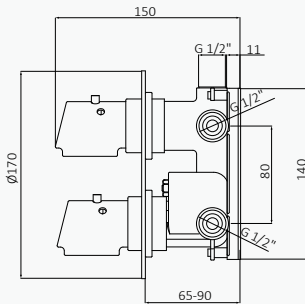

Termostática de empotrar

Profundidad min. 65 mm máx. 90 mm

Tomas de G 1/2

Tecnología GRB live, temperatura constante. Válido para todo tipo de suministros de agua caliente

Sin presión mínima, ni calibración

Con cartucho metálico antical autocalibrable, aprobado en series certificadas por Aenor

Sistema de bloqueo de agua para su mantenimiento

Filtros y anti-retornos totalmente accesibles

Botón stop de seguridad 38°C

Termostática de empotrar

Cromo

	REF	PVP
COMPLETO		
1 salida	44 110 440	341,80 €
COMPLETO		
2 salidas	44 120 440	341,80 €
COMPLETO		
3 salidas	44 130 440	374,50 €
*PARTE EXTERNA	44 057 000	146,90 €

Info termostáticos de empotrar

PARTE INTERNA

MECANISMO INTERNO

	REF	PVP
1 salida	78 000 700	195,00 €
2 salidas	78 000 800	195,00 €
3 salidas	78 000 900	227,60 €

PARTE EXTERNA

PLAFÓN + MANETAS + CAMISAS

* Consultar PVP parte externa y producto completo en tabla superior

Accesible para **mantenimiento**

Válido para **todo tipo de paredes** (incluso tipo Pladur)

Profundidad mínima: entre **65-90 mm** (sin chapa: 55 - 80 mm)

NUEVOS SISTEMAS DE EMPOTRAR

Termostáticos Universales

Chapa metálica

Chapa metálica incorporada que facilita la colocación y nivelación del producto.

Cuerpo Universal

Todos nuestros cuerpos de empotrar termostáticos, son universales, independientemente del acabado.

Espuma protectora

Espuma que protege el producto y además indica la distancia máxima y mínima a tener en cuenta en su instalación.