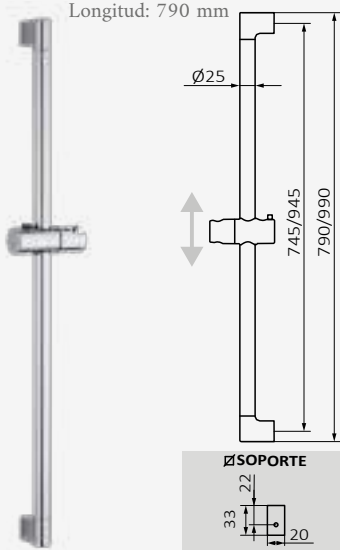

Barra de ducha Key

Barra metálica y soporte de ABS
05 030 001 - Longitud 790 mm
05 030 002 - Longitud 990 mm
Soporte deslizante con pulsador
Sección: 25 mm
Longitud: 790 mm

Cromo

REF	PVP
05 030 001	35,80 €
05 030 002	42,50 €

Barra de ducha Kvadrat

Barra metálica y soporte de latón
Soporte deslizante por giro
Sección: 25x13 mm
Longitud: 700 mm