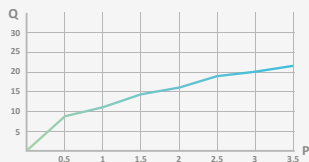

Rociador Slim Cuadrado 250

Sistema anticaul. Evita obstrucciones y rápida limpieza

Salida de agua: 250x250 mm

Material: Inox

Rótula orientable H 1/2"

PRESIÓN (bar)	0	0,5	1	1,5	2	2,5	3	3,5
CAUDAL (l/min)	0	8,4	11,6	14,3	16,6	18,7	20,5	22,2