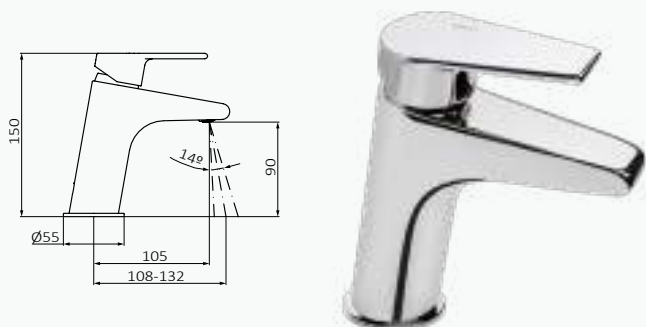

Lavabo Monomando

Altura de 90 mm hasta aireador
Con aireador oscilante
Caudal limitado 5.7 l/min
Conexiones flexibles

Lavabo Monomando

Cromo

15	REF	PVP
	44 510 440	100,90 €
	44 514 440	124,60 €