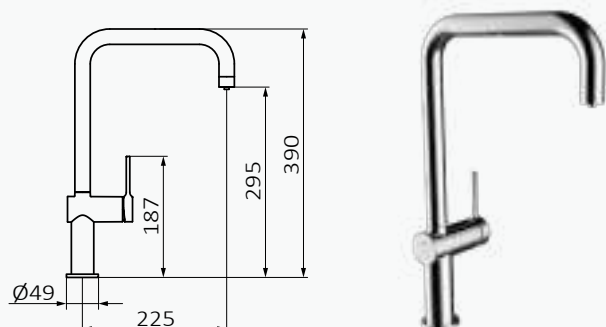

PREMIUM Grifo para agua tratada Time Male

Altura de 295 mm hasta aireador
Se recomienda instalar con maneta a la derecha
Caño giratorio

El único grifo depurador con pulsador GRB dpower
Un toque, led azul: función de cierre automático 1 min
Dos toques, led verde: función de cierre automático 5 min
Con kit de filtro GRB completo, caudal de agua depurada 2 l/min
Electroválvula con batería (pila 9V)