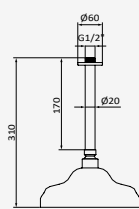

Rociador 1866 + Brazo a techo

Rociador 1866 Orientable 1F ø200 mm - ABS
Brazo a techo - Latón