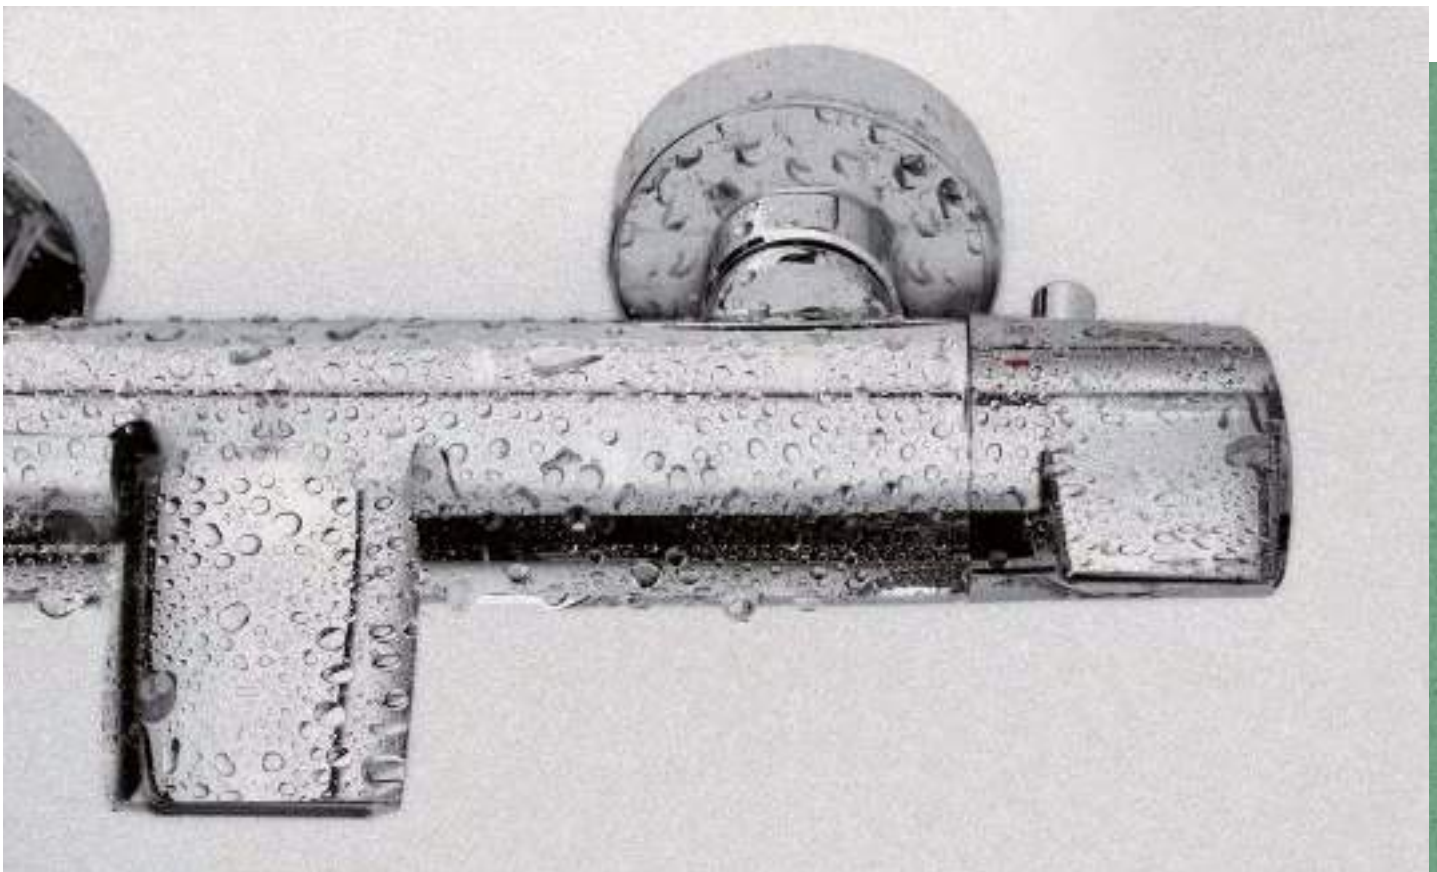

Botón stop de seguridad 38°C

Desviador en maneta de caudal izquierda

Caída de agua en cascada con aireador. Incluye llave para su mantenimiento

Cromo

REF	PVP
50 210 500	<b>221,20 €</b>
50 215 500	<b>264,40 €</b>
50 216 500	<b>300,70 €</b>