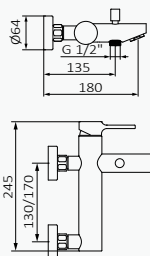

Monomando de baño-ducha

Tecnología GRB Soft, ajuste de cartucho con tolerancia 0. Sistema que atenúa cualquier ruido residual
El cartucho transmite los movimientos manuales del usuario en la selección de flujo de agua y temperatura

Cartucho fabricado con plásticos avanzados y compuesto por cerámicas sinterizadas a alta presión con gran resistencia al desgaste

Distribuidor con posición fija en ducha