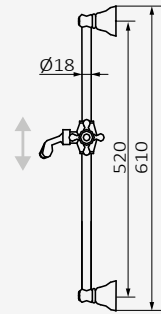

Barra de ducha 1866

Barra metálica y soporte de latón
Soporte deslizante por giro
Sección: 18 mm
Longitud: 610 mm

Cromo

Latón Viejo

REF	PVP
052 600	165,70 €

REF	PVP
052 699	227,00 €