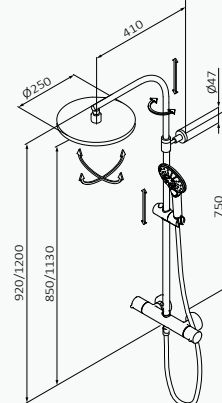

Columna Telescópica

Termostática de ducha Male con columna Cromo