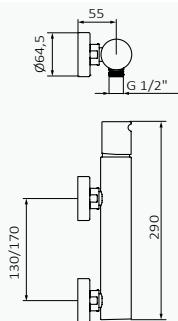

**Oro Cepillado**

05 035 073

Mango de ducha Tube 1F Latón Oro Cepillado  
Flexo Silver 170 mm oro cepillado  
Barra de ducha Ragna / Longitud: 705 mm oro cepillado

**Rosé**

05 035 063

Mango de ducha Tube 1F Latón Rosé  
Flexo Silver 170 mm negro-rosé  
Barra de ducha Ragna / Longitud: 705 mm rosé