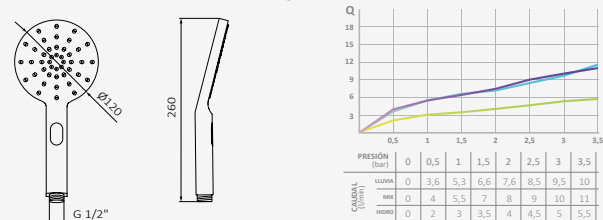

Mango de ducha Konets

Sistema antical. Evita obstrucciones y rápida limpieza
Rótula orientable H 1/2"
Material: ABS
Funciones: 3
Lluvia, Soft, Mix
Salida de agua: ø120 mm