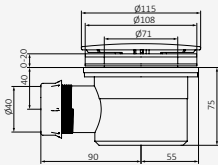

Desagüe Plato Ducha 115 mm

ABS

Cromo

15	REF	PVP
	00 040 002	20,00 €