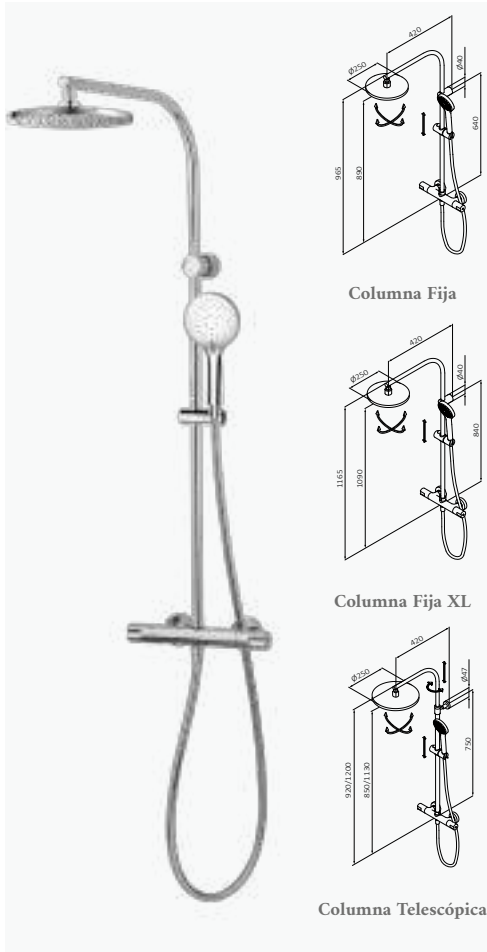

Termostática de ducha con columna

Tecnología GRB Live, temperatura constante. Para todo tipo de suministros de agua caliente

Sin presión mínima, ni calibración

Cartucho metálico antical autocalibrable, aprobado en series certificadas por Aenor

Botón stop de seguridad 38°C

Desviador en maneta de caudal izquierda

Soporte deslizante

Columna con alto rendimiento de altura (sólo 75 mm de pérdida de altura máxima a la salida del rociador)

Termostática de ducha con columna

Cromo

REF	PVP
138 200	455,50 €
138 200 XL	482,70 €
138 200 TL	557,50 €

con ACCESORIOS DE SERIE