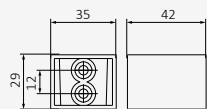

Soporte Fix Cuadrado

Fijo
Material: ABS

Cromo

REF	PVP
050 059	6,10 €