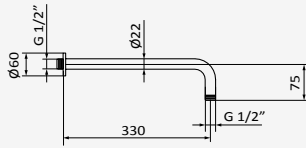

Brazo Curvo

Longitud: 350 mm
Sección: Ø22 mm