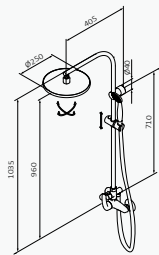

Columna Fija con desviador