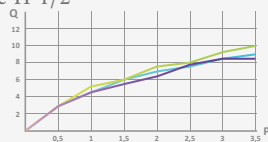

Rociador Snow

Pulsador central para cambiar funciones
La superficie blanca hace invisibles las posibles manchas de cal
Sistema antical. Evita obstrucciones y rápida limpieza
Salida de agua: $\varnothing 250$ mm
Material: ABS
Funciones: 3
Lluvia, Soft, Mix
Rótula orientable H 1/2"

Cromo

REF	PVP
05 020 006	60,60 €

Rociador Obo

Sistema antical. Evita obstrucciones y rápida limpieza
Salida de agua: $\varnothing 250$ mm
Material: Inox
Rótula orientable H 1/2"