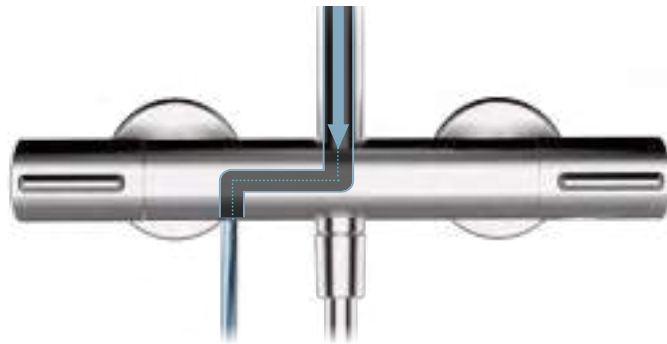

El mismo gesto de cierre del grifo, hace que redirija el agua remanente en la ducha hacia el exterior. Se vaciará el agua dificultando la aparición de bacterias, así como el goteo que produce el agua que queda en el rociador al cabo del tiempo.

Este vaciado de agua se comunica al usuario final, ya que cada uno de los termostáticos y monomandos llevará incorporada una pegatina removible. Tras su primer uso, la experiencia de ducha del usuario cambiará, y entenderá que parte del proceso natural de la ducha será su propio vaciado. Sentirá que es un proceso necesario e higiénico después de la ducha. Abrir y cerrar el agua, ya no será suficiente para nadie.