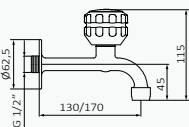

BASIC Grifo frontal del 13

Cromo

REF
21 61 346 000

PVP
35,50 €

21 61 746 000

36,60 €