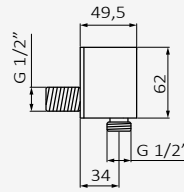

### Toma a pared Dream

Fijo  
Material: ABS

Cromo

	REF	PVP
18	094 104	<b>42,90 €</b>