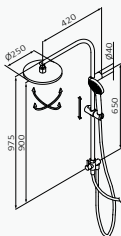

Columna de ducha fija para grifo externo