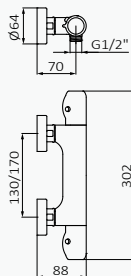

Termostática de ducha

Tecnología GRB Live, temperatura constante. Para todo tipo de suministros de agua caliente
Sin presión mínima, ni calibración
Cartucho metálico antical autocalibrable, aprobado en series certificadas por Aenor
Botón stop de seguridad 38°C
Caudal limitado 9 l/min
Cierre cerámico