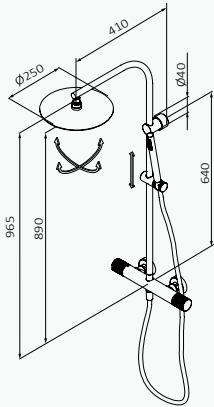

Termostática de ducha con columna

Tecnología GRB Live, temperatura constante. Para todo tipo de suministros de agua caliente

Sin presión mínima, ni calibración

Cartucho metálico antical autocalibrable, aprobado en series certificadas por Aenor

Desviador en maneta de caudal izquierda

Soporte deslizante

Columna con alto rendimiento de altura (sólo 75 mm de pérdida de altura máxima a la salida del rociador)

Columna Fija