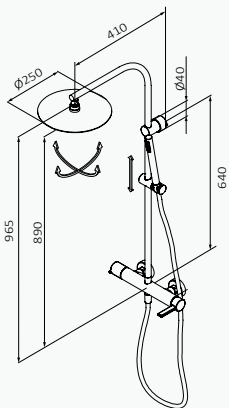

Monomando de ducha con columna

Tecnología GRB Soft, ajuste de cartucho con tolerancia 0. Sistema que atenúa cualquier ruido residual

El cartucho transmite los movimientos manuales del usuario en la selección de flujo de agua y temperatura

Cartucho fabricado con plásticos avanzados y compuesto por cerámicas sinterizadas a alta presión con gran resistencia al desgaste

Desviador en maneta de caudal izquierda

Soporte deslizante

Columna con alto rendimiento de altura (sólo 75 mm de pérdida de altura máxima a la salida del rociador)

Columna Fija