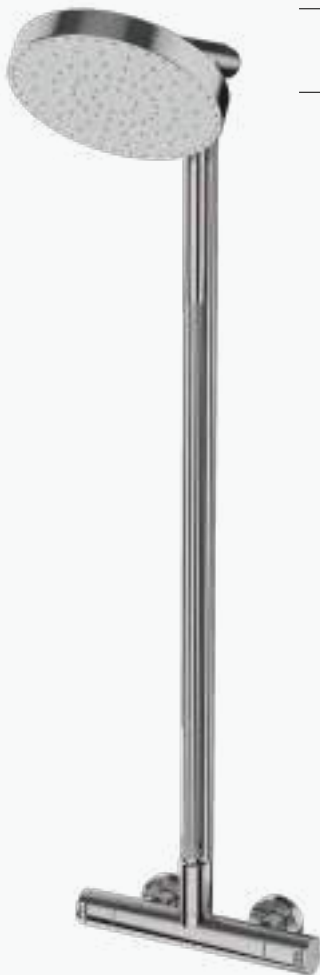

Negro

1	REF	PVP
	90 625 902	1.029,30 €