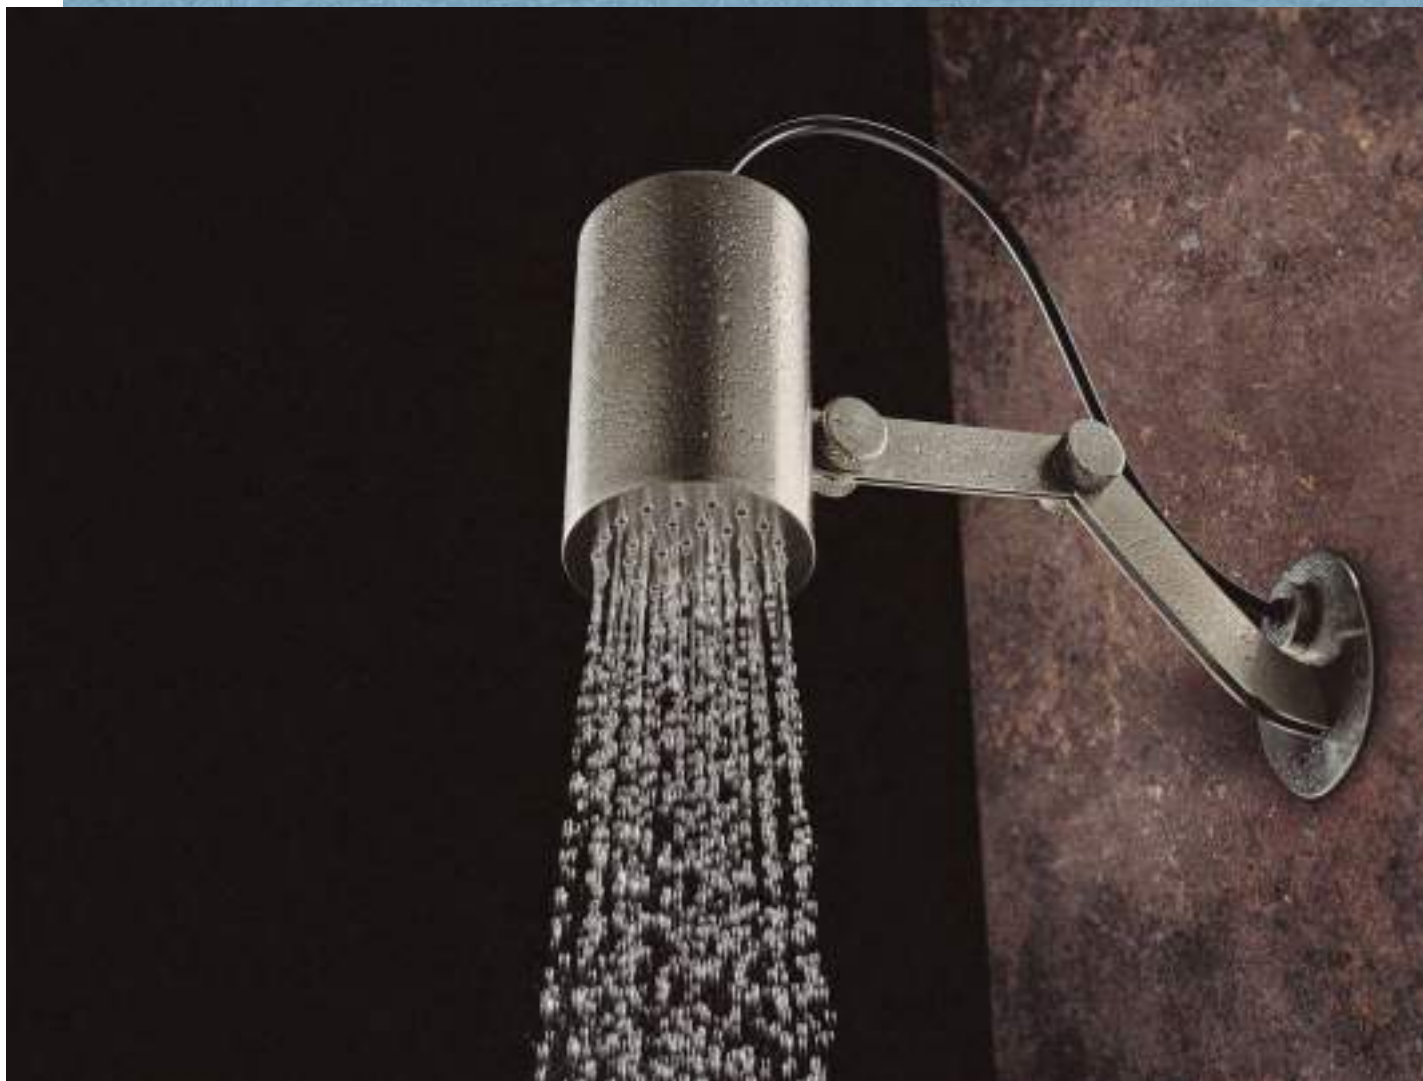

Cromo

REF	PVP
00 083 030	1.158,00 €

Negro

REF	PVP
00 083 032	1.625,00 €

Inox

REF	PVP
00 083 033	1.158,00 €