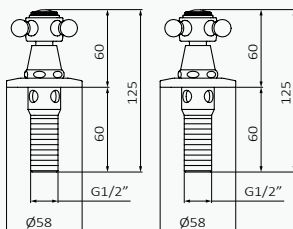

Juego de grifos de bidé 1866

Solución para bidés con dos agujeros

Agua fría y agua caliente por separado y salida mezclada opcional

Rosca 1/2G

Rótula orientable

Juego de grifos de bidé 1866 Cromo

Cromo

REF	PVP
220 190	119,70 €

Juego de grifos de bidé 1866 Latón Viejo

Latón Viejo

REF	PVP
220 199	162,20 €