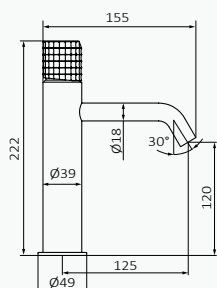

Lavabo Monomando XL

Altura de 120 mm hasta aireador
Aireador integrado, fácilmente accesible
Caudal limitado 5 l/min
Conexiones flexibles

Lavabo Monomando XL Cromo