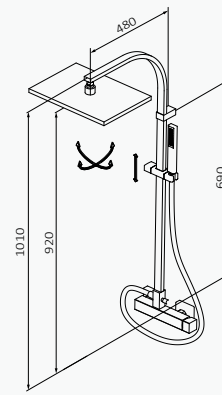

Monomando de ducha con columna

Tecnología GRB Soft, ajuste de cartucho con tolerancia 0. Sistema que atenúa cualquier ruido residual

El cartucho transmite los movimientos manuales del usuario en la selección de flujo de agua y temperatura

Cartucho fabricado con plásticos avanzados y compuesto por cerámicas sinterizadas a alta presión con gran resistencia al desgaste

Desviador en columna

Soporte deslizante metálico

Columna con alto rendimiento de altura (sólo 75 mm de pérdida de altura máxima a la salida del rociador)

Columna Fija XS Prisma con desviador