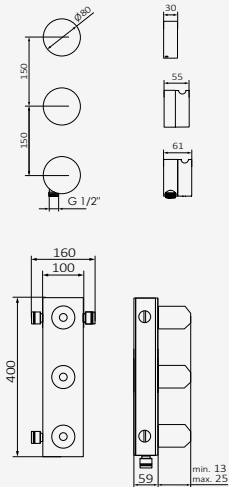

Termostática vertical 2/3 salidas con 1 salida frontal

Bloque constructivo de 45 mm. Permite alicatado de espesor entre 13 mm a 25 mm sobre el bloque
Manetas Ø80 mm. Incluye soporte con toma. No incluye flexo, mango y rociador

Conexiones G 3/4 hembra

Incluye estructura metálica que facilita su instalación

Tecnología GRB live, temperatura constante. Válido para todo tipo de suministros de agua caliente

Sin presión mínima, ni calibración

Con cartucho metálico antical autocalibrable, aprobado en series certificadas por Aenor

Sistema de bloqueo de agua para su mantenimiento

Filtros y anti-retornos totalmente accesibles