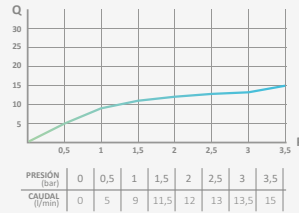

Rociador 1866

Sistema antical. Evita obstrucciones y rápida limpieza
Salida de agua: ø200 mm
Material: ABS
Rótula orientable H 1/2"

Cromo