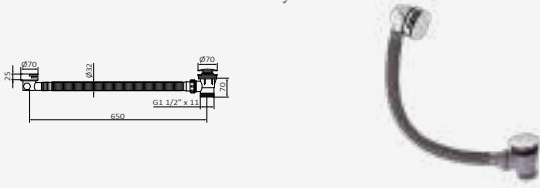

Desagüe Clic-Clac

Desagüe para bañera

Sistema clic-clac con salida agua cascada y rebosadero
Sustituye el caño tradicional por un sistema con desagüe incorporado
Complemento ideal para nuestros sistemas de empotrar
ABS y latón

Cromo

10	REF	PVP
	030 270	110,30 €