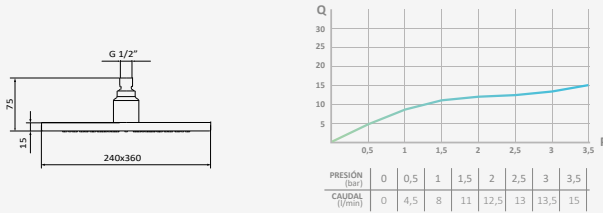

### Rociador Hokei

Sistema antical. Evita obstrucciones y rápida limpieza  
 Salida de agua: 240x360 mm  
 Material: ABS  
 Rótula orientable H 1/2"

Cromo

REF	PVP
058 189	<b>100,60 €</b>