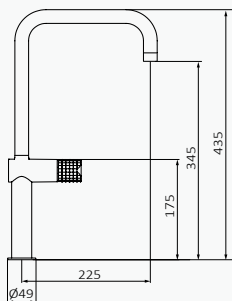

PREMIUM

Fregadera Aura

Altura de 345 mm hasta aireador
Sistema GRB 90° en maneta. Giro que evita golpeo contra la pared
Se recomienda instalar con maneta a la derecha
Caño giratorio