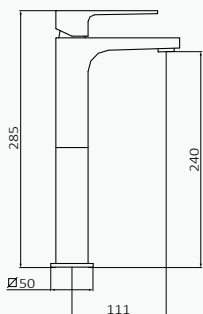

## Lavabo Monomando Alto

Altura de 240 mm hasta aireador  
 Aireador integrado, fácilmente accesible  
 Conexiones flexibles