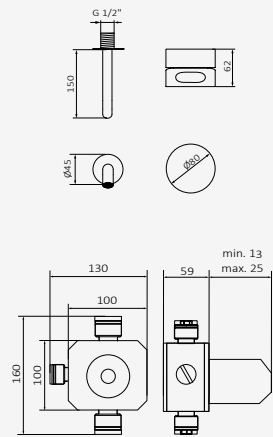

## Lavabo Monomando de empotrar

Manetas Ø80 mm y plafón caño Ø45 mm

Caño con toma interna de G 1/2" macho incorporada para su instalación

Bloque constructivo de 59 mm. Permite alicatado de 13 a 25 mm

Conexiones G 3/4" hembra