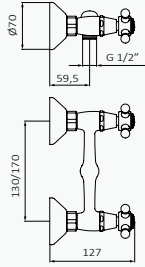

Ducha Monobloc 1866

Cierre cerámico

Monturas con discos de cierre cerámico, apertura caudal total giro maneta 90°