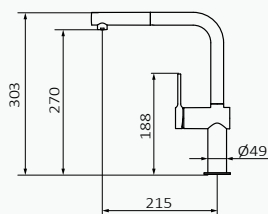

PREMIUM

Fregadera Mango Extraíble Time Male

Mango 1 función - ABS

Altura de 270 mm hasta aireador

Sistema GRB 90° en maneta. Giro que evita golpeo contra la pared

Se recomienda instalar con maneta a la derecha

Caño giratorio

Sistema GRB Quick

Salida de flexo entre 50-70 cm

Cromo	
REF	PVP
46 828 460	260,10 €