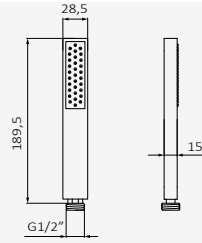

Mango de ducha Pixel

Sistema antical. Evita obstrucciones y rápida limpieza

Rótula orientable H 1/2"

Material: ABS

Funciones: 1

Lluvia

Salida de agua: 28,5x80 mm