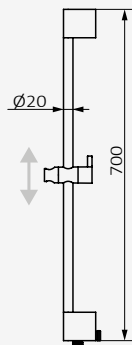

Barra de ducha Hera con toma de agua

Barra metálica y soporte de ABS
Soporte deslizante por giro
Sección: 20 mm
Longitud: 700 mm

Cromo

REF	PVP
05 030 007	143,60 €