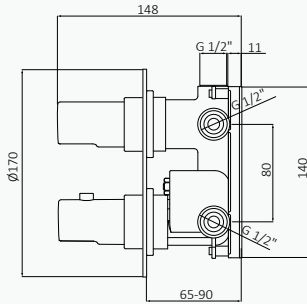

Termostática de empotrar

Profundidad min. 65 mm máx. 90 mm

Tomas de G 1/2

Tecnología GRB live, temperatura constante. Válido para todo tipo de suministros de agua caliente

Sin presión mínima, ni calibración

Con cartucho metálico antical autocalibrable, aprobado en series certificadas por Aenor

Sistema de bloqueo de agua para su mantenimiento

Filtros y anti-retornos totalmente accesibles

Botón stop de seguridad 38°C

Termostática de empotrar

Cromo

	REF	PVP
COMPLETO		
1 salida	40 110 400	327,50 €
COMPLETO		
2 salidas	40 120 400	327,50 €
COMPLETO		
3 salidas	40 140 400	360,20 €
*PARTE EXTERNA	40 057 000	132,60 €

Info termostáticos de empotrar

PARTE INTERNA

MECANISMO INTERNO

	REF	PVP
1 salida	78 000 700	195,00 €
2 salidas	78 000 800	195,00 €
3 salidas	78 000 900	227,60 €

PARTE EXTERNA

PLAFÓN + MANETAS + CAMISAS

* Consultar PVP parte externa y producto completo en tabla superior

Accesible para **mantenimiento**
Válido para **todo tipo de paredes** (incluso tipo Pladur)
Profundidad mínima: entre **65-90 mm** (sin chapa: 55 - 80 mm)

NUEVOS SISTEMAS DE EMPOTRAR Termostáticos Universales

Chapa metálica

Chapa metálica incorporada que facilita la colocación y nivelación del producto.

Cuerpo Universal

Todos nuestros cuerpos de empotrar termostáticos, son universales, independientemente del acabado.

Espuma protectora

Espuma que protege el producto y además indica la distancia máxima y mínima a tener en cuenta en su instalación.