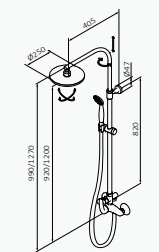

Columna Telescópica con desviador

Monomando de ducha con columna

Tecnología GRB Soft, ajuste de cartucho con tolerancia 0. Sistema que atenúa cualquier ruido residual

El cartucho transmite los movimientos manuales del usuario en la selección de flujo de agua y temperatura

Cartucho fabricado con plásticos avanzados y compuesto por cerámicas sinterizadas a alta presión con gran resistencia al desgaste

Desviador en columna

Soporte deslizante

Columna con alto rendimiento de altura (sólo 75 mm de pérdida de altura máxima a la salida del rociador)

Monomando de ducha con columna

Cromo

REF	PVP
10 465 500	318,70 €
10 465 500 XL	345,20 €
10 465 500 TL	359,60 €

con ACCESORIOS DE SERIE