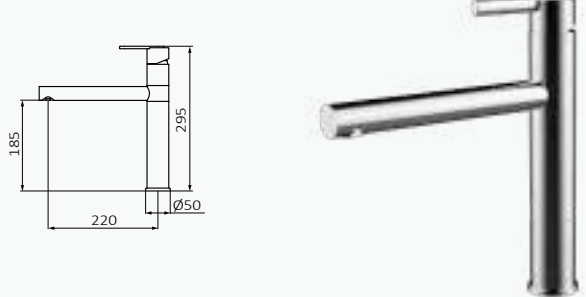

PREMIUM Fregadera Eternal Horizontal

Altura de 185 mm hasta aireador
Caño giratorio

Cromo

6

REF	PVP
55 842 550	209,70 €