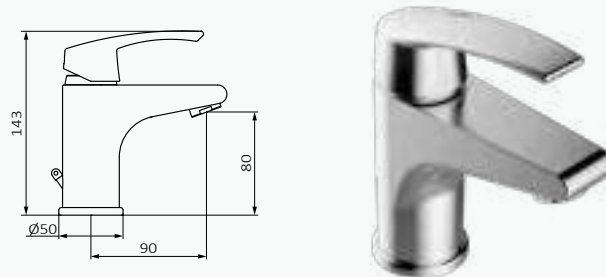

Lavabo Monomando XL

Cromo

	REF	PVP
	10 511 500	63,70 €
	10 531 500	69,80 €
	10 549 500	83,50 €

Lavabo Monomando XL Plus

Altura de 85 mm hasta aireador
Con aireador oscilante
Conexiones flexibles
Con certificado Aenor de Normativa Europea