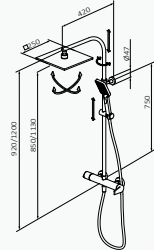

Columna Fija XL