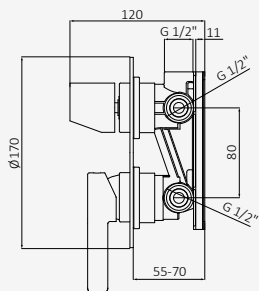

Monomando de empotrar con desviador

Profundidad mín. 55 mm máx. 70 mm

Tomas de G 1/2

Tecnología GRB soft, ajuste de cartucho con tolerancia 0. Sistema que atenúa cualquier ruido residual
El cartucho transmite los movimientos manuales del usuario en la selección de flujo de agua y temperatura

Cartucho fabricado con plásticos avanzados y compuesto por cerámicas sinterizadas a alta presión con gran resistencia al desgaste.

Con desviador cerámico