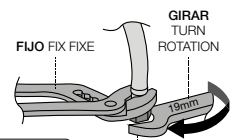

Mantenimiento, limpieza y cuidado

Aspectos generales

General features · Aspects généraux

Limpieza y mantenimiento

Maintenance and cleaning · Nettoyage et maintenance

HCl Clorhidric acid

CH₂O Formic acid

C₂H₄O₂ Acetic acid

Instalación y montaje

Instalación y montaje

Instalación y montaje

Installation and assembly · Installation et montage

colocación de latiguillos / flexible hoses assembly /
installation des flexibles de raccordement

1

2

Limpieza de filtros

1

Cerrar el agua.
Close the water.
Fermer l'eau.

2

3

Purgar cuerpo/grifería.
drain the tap.
Ourgez la robinetterie.

4

Introducir los filtros en la misma posición
Place the filters in the same position.
Placer des filtres dans la même position.