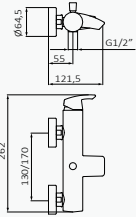

Monomando de baño-ducha

Tecnología GRB Soft, ajuste de cartucho con tolerancia 0. Sistema que atenúa cualquier ruido residual
El cartucho transmite los movimientos manuales del usuario en la selección de flujo de agua y temperatura

Cartucho fabricado con plásticos avanzados y compuesto por cerámicas sinterizadas a alta presión con gran resistencia al desgaste

Distribuidor con posición fija en ducha

Caída de agua en cascada con aireador. Incluye llave para su mantenimiento

Cromo

REF	PVP
50 224 500	161,10 €
50 225 500	204,20 €
50 226 500	240,60 €

Termostática de baño-ducha

Tecnología GRB Live, temperatura constante. Para todo tipo de suministros de agua caliente
Sin presión mínima, ni calibración

Cartucho metálico antical autocalibrable, aprobado en series certificadas por Aenor

Botón stop de seguridad 38°C

Desviador en maneta de caudal izquierda

Caída de agua en cascada con aireador. Incluye llave para su mantenimiento

Cromo

REF	PVP
50 210 500	221,20 €
50 215 500	264,40 €
50 216 500	300,70 €