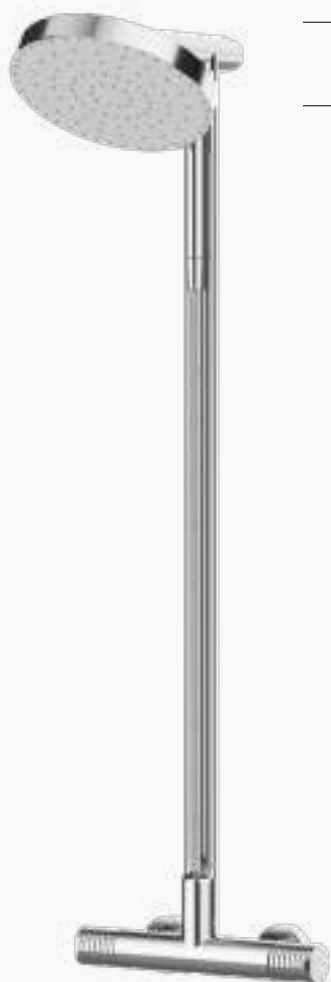

AURA Termostática de ducha con columna Gyro

Tecnología GRB Live, temperatura constante. Para todo tipo de suministros de agua caliente
Sin presión mínima, ni calibración

Cartucho metálico antical autocalibrable, aprobado en series certificadas por Aenor
Desviador integrado en columna GYRO que permite selección de ducha o rociador mediante giro de barra

Cierre cerámico

Patente internacional: sistema de vaciado de prevención de la legionella y antigoteo
Mango de ducha magnetizado para su correcta colocación, permite ocultar flexo y mango durante el uso de la columna en modo rociador. Evita soportes adicionales

Termostática de ducha con columna Gyro Cromo

Rociador Gyro Ø200 mm Cromo ABS
Flexo Gyro 70 cm Cromo Inox
Mango de ducha Tube 1F Cromo Latón

Cromo

1	REF	PVP
	75 625 750	792,00 €

Termostática de ducha con columna Gyro Negro

Rociador Plot Ø250 mm Negro ABS
Flexo Gyro 70 cm Negro Inox
Mango de ducha Tube 1F Negro Latón

Negro

1	REF	PVP
	75 625 752	1.089,20 €