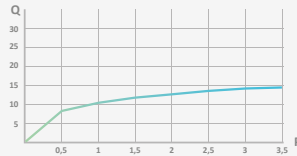

Caño Milfor

Sistema antical. Evita obstrucciones y rápida limpieza
Latón
Caño 150 mm

PRESIÓN (bar)	0	0,5	1	1,5	2	2,5	3	3,5
CAUDAL (l/min)	0	8,1	10,4	11,7	12,6	13,2	13,8	14,2

Cromo

REF	PVP
058 106	504,10 €

Rociador/Caño Victoria

Sistema antical. Evita obstrucciones y rápida limpieza
Salida de agua: 110x200 mm
Material: ABS
Salida de agua en cascada