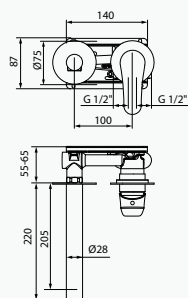

Lavabo Monomando de empotrar

Plafones individuales metálicos
Instalación con posición única: maneta a la derecha del caño
Profundidad min. 55 mm máx. 65 mm
Tomas de G 1/2
Aireador fácilmente limpiable. Incluye llave para su mantenimiento