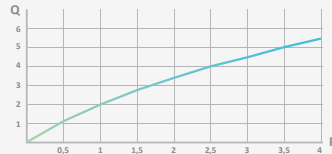

Jet Empotrar Despertar

Sistema antical. Evita obstrucciones y rápida limpieza
ABS

PRESIÓN (bar)	0	0,5	1	1,5	2	2,5	3	3,5	4
CAUDAL (l/min)	0	1,1	2	2,7	3,4	4	4,5	5	5,4

Cromo

REF
058 161

PVP
127,50 €

Nº RECOMENDADO
DE JETS

2 a 3 bar → 2 jets
> 3 bar → 3 jets