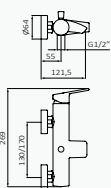

Monomando de baño-ducha

Tecnología GRB Soft, ajuste de cartucho con tolerancia 0. Sistema que atenúa cualquier ruido residual
El cartucho transmite los movimientos manuales del usuario en la selección de flujo de agua y temperatura
Cartucho fabricado con plásticos avanzados y compuesto por cerámicas sinterizadas a alta presión con gran resistencia al desgaste
Distribuidor con posición fija en ducha

Cromo

REF	PVP
44 220 440	185,60 €
44 225 440	225,20 €
44 226 440	264,90 €

Termostática de baño-ducha

Tecnología GRB Live, temperatura constante. Para todo tipo de suministros de agua caliente
Sin presión mínima, ni calibración
Cartucho metálico antical autocalibrable, aprobado en series certificadas por Aenor
Botón stop de seguridad 38°C
Distribuidor con posición fija en ducha
Cierre cerámico

Cromo

REF	PVP
44 210 440	229,50 €
44 215 440	269,30 €
44 216 440	309,00 €

Equipo

Set de barra

Cromo

05 040 045
Mango de ducha Suki 3F ABS Cromo
Flexo Silver 170 mm cromo
Soporte Pipe / cromo

Cromo

05 035 016
Mango de ducha Suki 3F ABS Cromo
Flexo Silver 170 mm cromo
Barra de ducha Key / Longitud: 790 mm cromo