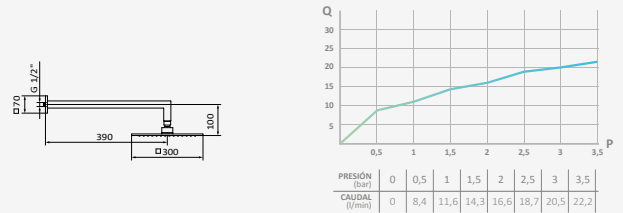

Rociador Slim + Brazo Square Reforzado

Rociador Slim Cuadrado 300 Orientable 1F 300x300 mm - Inox
Brazo Square Reforzado - Latón

Cromo

REF	PVP
05 027 010	221,30 €