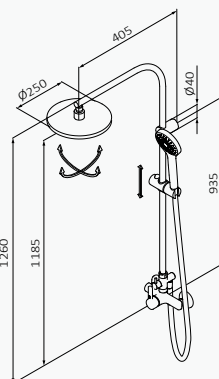

Columna Fija XL con desviador