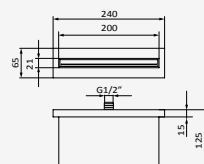

### Rociador/Caño Victoria

Sistema antical. Evita obstrucciones y rápida limpieza  
 Salida de agua: 110x200 mm  
 Material: ABS  
 Salida de agua en cascada

Cromo

REF	PVP
058 105	<b>86,90 €</b>