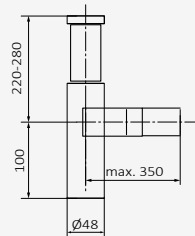

Sifón Basic para Lavabo 1" 1/4

Conexión G1" 1/4
Tubo telescópico de 260 a 320 mm
Latón

Cromo	
REF	PVP
13 030 180	64,00 €

Negro	
REF	PVP
13 00 030 012	91,50 €

Blanco	
REF	PVP
13 00 030 011	91,50 €

Inox	
REF	PVP
13 00 030 013	198,50 €

Oro	
REF	PVP
13 00 030 014	212,20 €

Oro Cepillado	
REF	PVP
13 00 030 017	222,40 €

Rosé	
REF	PVP
13 00 030 016	212,20 €