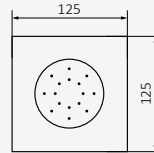

Jet Empotrar Cuadrado

Sistema antical. Evita obstrucciones y rápida limpieza
ABS

PRESIÓN (bar)	0	0,5	1	1,5	2	2,5	3	3,5	4
CAUDAL (l/min)	0	1,1	2	2,7	3,4	4	4,5	5	5,4