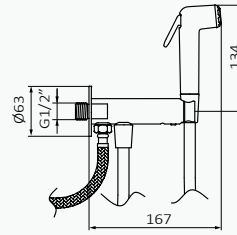

### Intimixer 1 agua + WC Rondo

Cromo

REF  
08 420 320

PVP  
**134,20 €**

Mango Rondo 1F Cromo ABS  
Flexo Inox 120 cm Cromo Inox