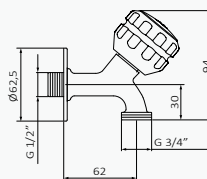

BASIC Grifo lavadora sencillo

Cromo

REF
21 64 046 000

PVP
32,80 €