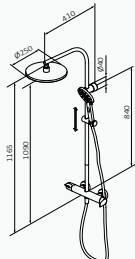

Columna Fija XL