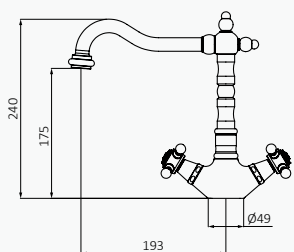

Lavabo Monobloc 1866 caño Retro

Caño giratorio

Altura de 175 mm hasta aireador

Conexiones flexibles

Monturas con discos de cierre cerámico, apertura caudal total giro maneta 90°

Cromo

REF	PVP
211 700	199,60 €
212 700	223,40 €

Lavabo Monobloc 1866 caño Retro Negro

Negro

REF	PVP
211 720	279,00 €
212 720	313,00 €

Latón Viejo

REF	PVP
211 799	269,50 €
212 799	326,20 €