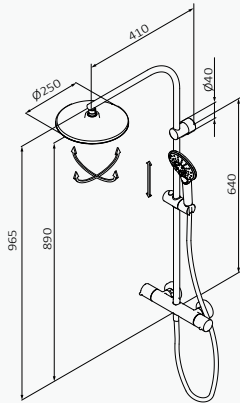

Termostática de ducha Male con columna

Tecnología GRB Live, temperatura constante. Para todo tipo de suministros de agua caliente

Sin presión mínima, ni calibración

Cartucho metálico anticalibrable, aprobado en series certificadas por Aenor

Botón stop de seguridad 38°C

Desviador en maneta de caudal izquierda

Soporte deslizante

Columna con alto rendimiento de altura (sólo 75 mm de pérdida de altura máxima a la salida del rociador)

Columna Fija