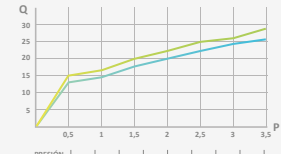

Cromo

REF
05 020 009

PVP
829,50 €

Rociador Twice

2 salidas
Sistema antical. Evita obstrucciones y rápida limpieza
Salida de agua: 530x270 mm
Material: ABS