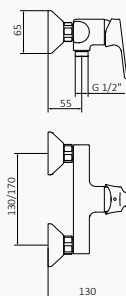

Monomando de ducha

Tecnología GRB Soft, ajuste de cartucho con tolerancia 0. Sistema que atenúa cualquier ruido residual
El cartucho transmite los movimientos manuales del usuario en la selección de flujo de agua y temperatura
Cartucho fabricado con plásticos avanzados y compuesto por cerámicas sinterizadas a alta presión con gran resistencia al desgaste
Caudal limitado 9 l/min