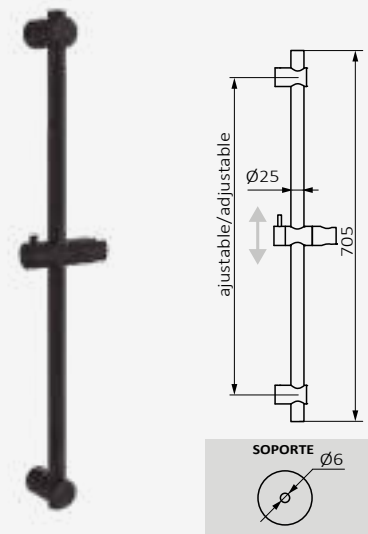

Barra de ducha Dommus

Soportes a pared regulables
Soporte deslizante por giro
Sección: 25 mm
Longitud: 705 mm

Negro

REF	PVP
05 030 012	83,80 €