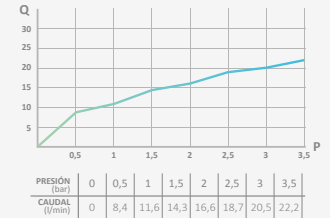

Rociador Audrey

Sistema antical. Evita obstrucciones y rápida limpieza
Salida de agua: ø250 mm
Material: Inox
Rótula orientable H 1/2"