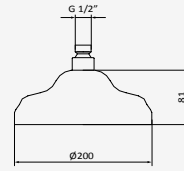

Rociador 1866

Sistema antical. Evita obstrucciones y rápida limpieza
Salida de agua: ø200 mm
Material: ABS
Rótula orientable H 1/2"

Cromo

REF	PVP
058 191	147,90 €

Rociador 1866

Sistema antical. Evita obstrucciones y rápida limpieza
Salida de agua: ø200 mm
Material: Latón
Rótula orientable H 1/2"

Negro

REF	PVP
058 291	333,90 €

Latón Viejo

REF	PVP
058 199	211,80 €

Rociador Antivandálico

Atornillable a la pared
Toma G1/2" intercambiable, salida lateral o inferior
Sistema antical. Evita obstrucciones y rápida limpieza
Salida de agua: ø60 mm
Material: Latón

Cromo

REF	PVP
059 776	100,90 €

Rociador Easy

Sistema antical. Evita obstrucciones y rápida limpieza
Salida de agua: ø70 mm
Material: ABS
Funciones: 3
Lluvia, Hidro, Mix
Rótula orientable H 1/2"

REF	PVP
05 020 001	22,00 €