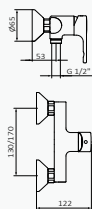

Cromo

REF	PVP
137 200	172,00 €
136 700	179,80 €
134 500	227,40 €