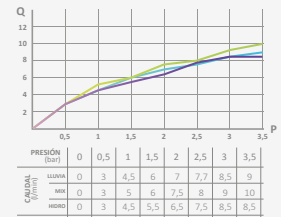

Cromo

REF	PVP
05 027 006	102,10 €