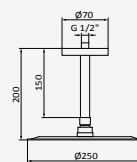

Rociador Slim + Brazo a techo reforzado

Rociador Slim Orientable 1F ø250 mm - Inox
Brazo a techo reforzado - Latón