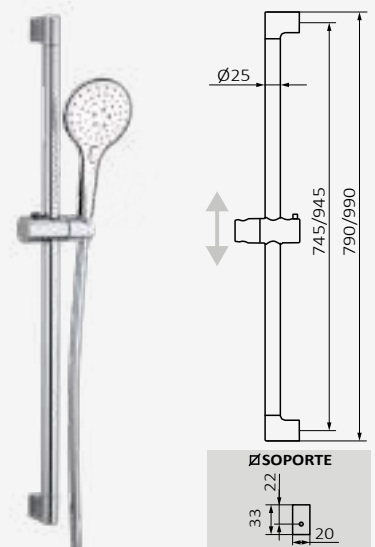

Cromo

REF	PVP
05 035 012	<b>89,20 €</b>

**Kit Barra Key + Mango Winner**

Mango de ducha Winner 4F. Antical - ABS  
Flexo Silver 170 cm - PVC  
Barra de ducha Key - ABS

Cromo

REF	PVP
055 033	<b>82,30 €</b>