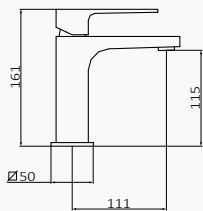

Lavabo Monomando

Altura de 115 mm hasta aireador
Aireador integrado, fácilmente accesible
Caudal limitado 5 l/min
Conexiones flexibles