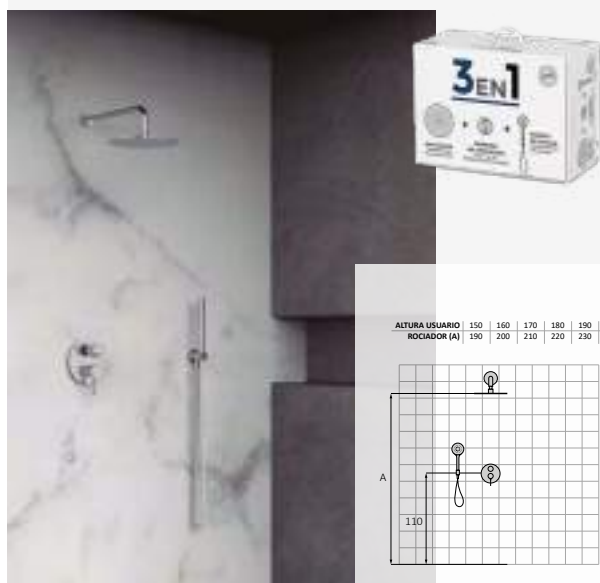

Set ducha monomando 2 salidas / Inox

Ambiente completo **07 074 004** **953,10 €**

Componente	Referencia	Precio
Mecanismo monomando de empotrar 2 vías	78002600	110.4
Parte externa monomando de empotrar Inox	74047266	318.1
Rociador Slim Orientable 1F ø250 mm - Inox / inox	00080043	176.1
Brazo Curvo Longitud: 350 mm - Latón / inox	05025013	108.5
Mango de ducha Tube 1F. Antical - Latón / inox	00060023	100.6
SopORTE con toma de agua cilíndrico Latón / inox	05006603	103.6
Flexo Silver 170 cm - PVC / blanco-inox	05015023	35.8
-	-	-