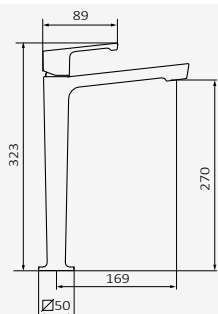

Lavabo Monomando Alto

Altura de 270 mm hasta aireador
Aireador con caída de agua reticular en giro
Ahorro de agua y energía
Caudal limitado 4 l/min
Conexiones flexibles

Lavabo Monomando Alto Cromo

Cromo		
1	REF	PVP
	82 540 820	292,60 €
	82 531 820	316,80 €

Lavabo Monomando Alto Negro

Negro		
1	REF	PVP
	82 540 822	438,90 €
	82 531 822	473,50 €

Lavabo Monomando Alto Blanco

Blanco		
1	REF	PVP
	82 540 821	438,90 €
	82 531 821	473,50 €

Lavabo Monomando Alto Oro

Oro		
1	REF	PVP
	82 540 824	593,90 €
	82 531 824	666,00 €

Lavabo Monomando Alto Oro Cepillado

Oro Cepillado		
1	REF	PVP
	82 540 827	622,00 €
	82 531 827	697,50 €

Lavabo Monomando Alto Rosé

Rosé		
1	REF	PVP
	82 540 826	593,90 €
	82 531 826	666,00 €