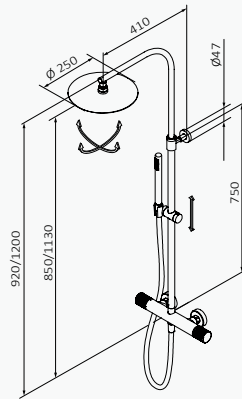

Columna Telescópica

Monomando de ducha con columna Cromo