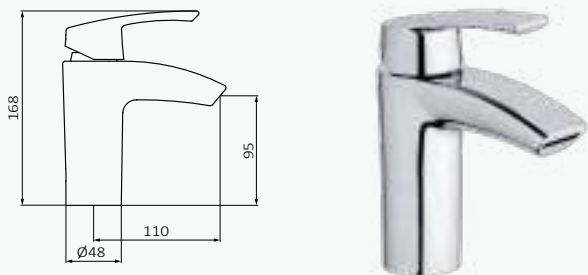

Lavabo Monomando cascada

Altura de 95 mm hasta aireador
Caída de agua en cascada con aireador. Incluye llave para su mantenimiento
Sin salpicaduras
Caudal limitado 5.7 l/min
Conexiones flexibles

Lavabo Monomando cascada