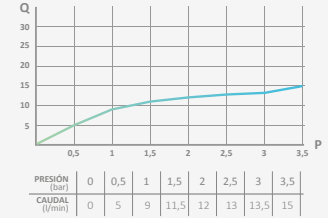

Rociador 1866

Sistema antical. Evita obstrucciones y rápida limpieza
Salida de agua: ø200 mm
Material: Latón
Rótula orientable H 1/2"

Negro

REF	PVP
058 291	333,90 €

Latón Viejo

REF	PVP
058 199	211,80 €

Rociador Antivandálico

Atornillable a la pared
Toma G1/2" intercambiable, salida lateral o inferior
Sistema antical. Evita obstrucciones y rápida limpieza
Salida de agua: ø60 mm
Material: Latón