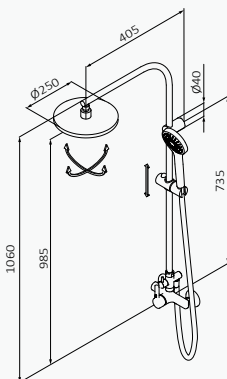

Monomando de ducha con columna

Tecnología GRB Soft, ajuste de cartucho con tolerancia 0. Sistema que atenúa cualquier ruido residual

El cartucho transmite los movimientos manuales del usuario en la selección de flujo de agua y temperatura

Cartucho fabricado con plásticos avanzados y compuesto por cerámicas sinterizadas a alta presión con gran resistencia al desgaste

Mango de ducha con caudal limitado 9 l/min

Desviador en columna

Soporte deslizante

Columna con alto rendimiento de altura (sólo 75 mm de pérdida de altura máxima a la salida del rociador)

Columna Fija con desviador