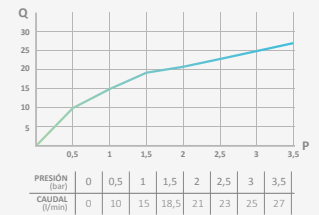

Rociador Easy

Sistema antical. Evita obstrucciones y rápida limpieza
Salida de agua: ø70 mm
Material: ABS
Funciones: 3
Lluvia, Hidro, Mix
Rótula orientable H 1/2"