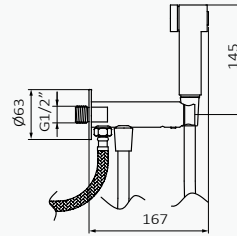

Intimixer 1 agua + WC Fresh

Cromo

REF
08 423 320

PVP
157,70 €

Mango Fresh 1F Cromo ABS
Flexo Silver 120 cm Cromo PVC

Intimixer 1 agua + WC Hydrobrush

No apto para higiene íntima

Patente internacional por su soporte inteligente anti-inundaciones

Control progresivo de caudal

Permite el cierre de salida a WC por giro

Sin necesidad de obra para su instalación

Una entrada de agua

Toma G1/2

Toallero opcional