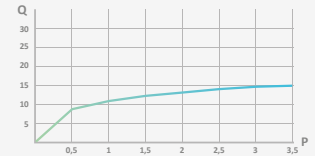

PRESIÓN (bar)	0	0,5	1	1,5	2	2,5	3	3,5
CAUDAL (l/min)	0	8,1	10,4	11,7	12,6	13,2	13,8	14,2

Cromo

REF	PVP
058 105	86,90 €

Desagüe Clic-Clac

Desagüe para bañera
Sistema clic-clac con salida agua cascada y rebosadero
Sustituye el caño tradicional por un sistema con desagüe incorporado
Complemento ideal para nuestros sistemas de empotrar
ABS y latón