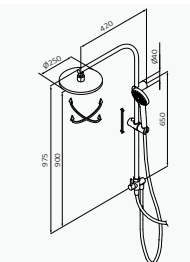

Columna de ducha fija para grifo externo

Monomando con columna fija externa

Tecnología GRB Soft, ajuste de cartucho con tolerancia 0. Sistema que atenúa cualquier ruido residual

El cartucho transmite los movimientos manuales del usuario en la selección de flujo de agua y temperatura

Cartucho fabricado con plásticos avanzados y compuesto por cerámicas sinterizadas a alta presión con gran resistencia al desgaste

Mango de ducha con caudal limitado 9 l/min

Desviador en columna

Soporte deslizante

Columna con alto rendimiento de altura (sólo 75 mm de pérdida de altura máxima a la salida del rociador)

Monomando con columna fija externa

Cromo

Incluye:
35112350
Incluye:
35164350

REF	PVP
35 466 350	402,00 €
35 496 350	407,30 €

con ACCESORIOS DE SERIE

CERTIFICADO WATER LABEL

DUCHAS, BAÑOS-DUCHAS Y COLUMNAS