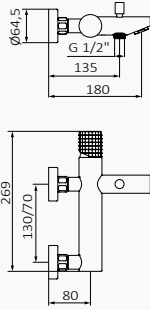

Monomando de baño-ducha

Tecnología GRB Soft, ajuste de cartucho con tolerancia 0. Sistema que atenúa cualquier ruido residual
El cartucho transmite los movimientos manuales del usuario en la selección de flujo de agua y temperatura

Cartucho fabricado con plásticos avanzados y compuesto por cerámicas sinterizadas a alta presión con gran resistencia al desgaste
Distribuidor con posición fija en ducha