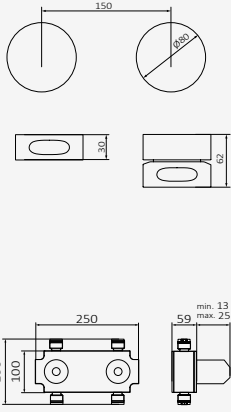

## Monomando horizontal 2/3 salidas internas

Bloque constructivo de 59 mm. Permite alicatado de espesor entre 13 mm a 25 mm sobre el bloque  
 Maneta Ø80 mm. No incluye flexo, mango y rociador

Conexiones G 3/4 hembra