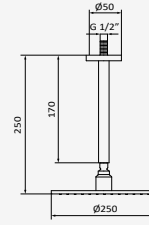

Rociador Audrey + Brazo a techo

Rociador Audrey Orientable 1F ø250 mm - Inox
Brazo a techo - Latón