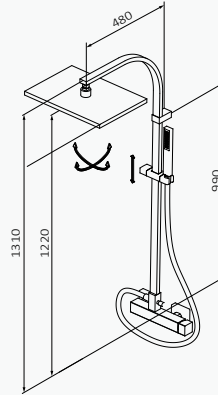

Monomando de ducha con columna

Tecnología GRB Soft, ajuste de cartucho con tolerancia 0. Sistema que atenúa cualquier ruido residual

El cartucho transmite los movimientos manuales del usuario en la selección de flujo de agua y temperatura

Cartucho fabricado con plásticos avanzados y compuesto por cerámicas sinterizadas a alta presión con gran resistencia al desgaste

Desviador en columna

Soporte deslizante metálico

Columna con alto rendimiento de altura (sólo 75 mm de pérdida de altura máxima a la salida del rociador)

Columna Fija XL Prisma con desviador