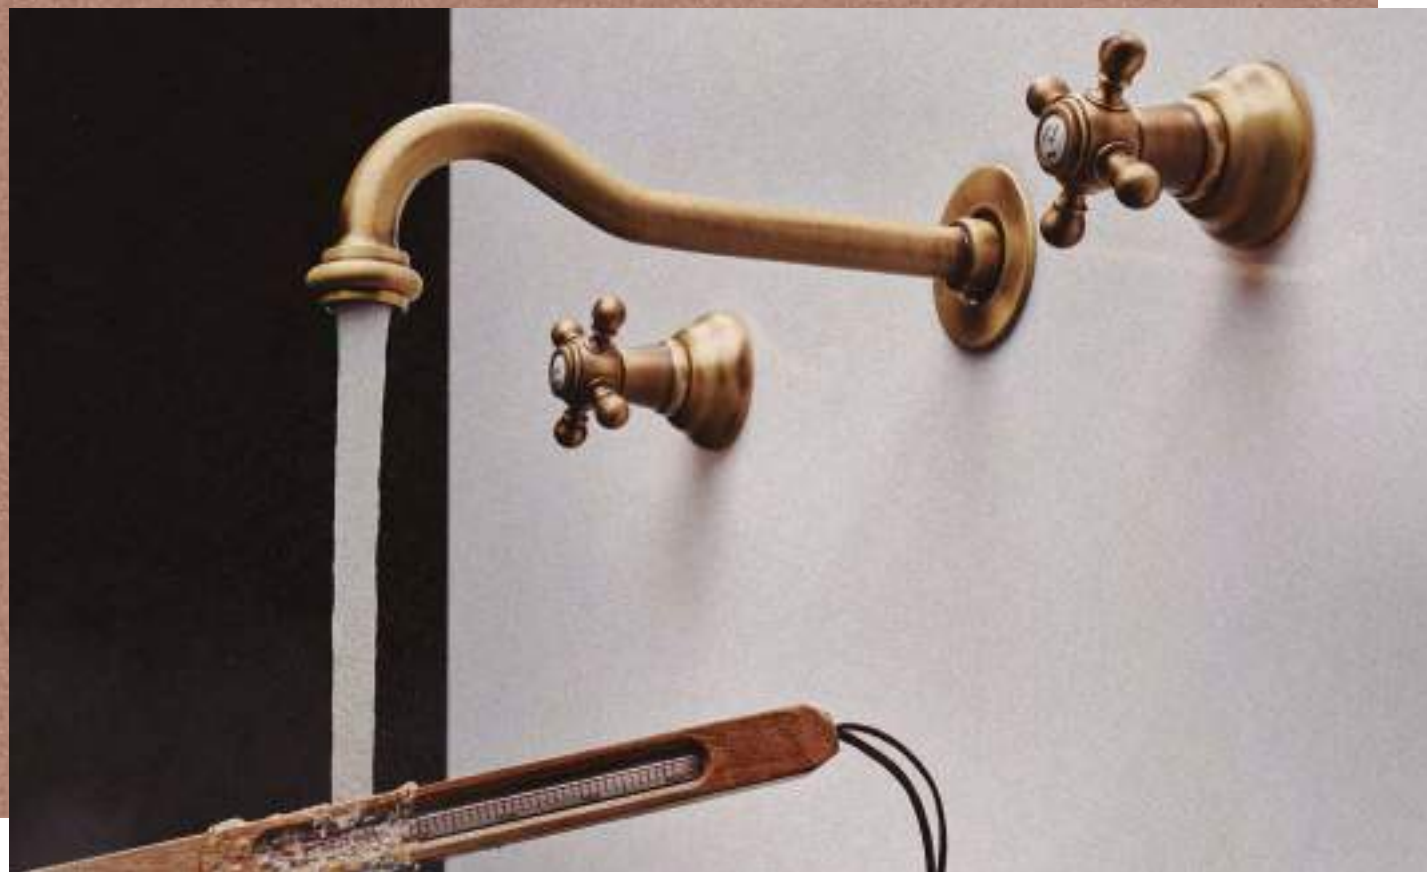

Lavabo de empotrar 1866 Latón Viejo

Latón Viejo

REF	PVP
224 199	289,70 €