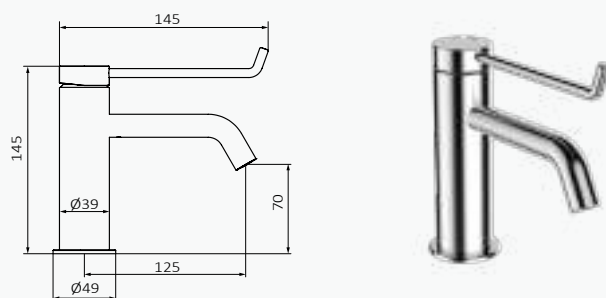

Lavabo Monomando Male medical

Maneta extra larga 145 mm. Apta para uso de personas con movilidad reducida
Altura de 70 mm hasta aireador
Aireador integrado, fácilmente accesible
Caudal limitado 5 l/min
Conexiones flexibles

Lavabo Monomando Time Male medical

Cromo

10	REF	PVP
	47 569 470	168,30 €

Lavabo Monomando Male XL medical

Maneta extra larga 145 mm. Apta para uso de personas con movilidad reducida
Altura de 120 mm hasta aireador
Aireador integrado, fácilmente accesible
Caudal limitado 5 l/min
Conexiones flexibles