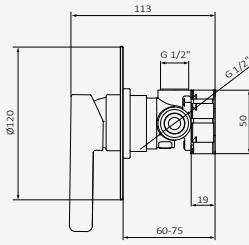

Monomando de empotrar

Profundidad min. 60 mm máx. 75 mm

Tomas de G 1/2

Tecnología GRB soft, ajuste de cartucho con tolerancia 0. Sistema que atenúa cualquier ruido residual
El cartucho transmite los movimientos manuales del usuario en la selección de flujo de agua y temperatura

Cartucho fabricado con plásticos avanzados y compuesto por cerámicas sinterizadas a alta presión con gran resistencia al desgaste.

Monomando de empotrar Cromo

Monomando de empotrar Negro

Monomando de empotrar Inox

Cromo		
15	REF	PVP
COMPLETO 1 salida	74 115 740	132,10 €
*PARTE EXTERNA	74 047 100	84,50 €

Negro		
15	REF	PVP
COMPLETO 1 salida	74 115 742	184,00 €
*PARTE EXTERNA	74 047 120	136,40 €

Inox		
15	REF	PVP
COMPLETO 1 salida	74 115 743	257,90 €
*PARTE EXTERNA	74 047 130	210,30 €

Info monomandos de empotrar

PARTE INTERNA
MECANISMO INTERNO

	REF	PVP
1 salida	78 002 300	47,60 €

PARTE EXTERNA

PLAFÓN + MANETA + CAMISA

* Consultar PVP parte externa y producto completo en tabla superior

Accesible para **mantenimiento**
Válido para **todo tipo de paredes** (incluso tipo Pladur)
Profundidad mínima: entre **60-75 mm** (sin chapa: 40-55 mm)

NUEVOS SISTEMAS DE EMPOTRAR Monomandos Universales

Chapa metálica

Chapa metálica incorporada que facilita la colocación y nivelación del producto.

Cuerpo Universal

Todos nuestros cuerpos de empotrar monomando, son universales, independientemente del acabado y de su colección.

Espuma protectora

Espuma que protege el producto y además indica la distancia máxima y mínima a tener en cuenta en su instalación.