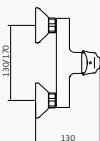

35112350

Monomando con columna fija externa

Tecnología GRB Soft, ajuste de cartucho con tolerancia 0. Sistema que atenúa cualquier ruido residual

El cartucho transmite los movimientos manuales del usuario en la selección de flujo de agua y temperatura

Cartucho fabricado con plásticos avanzados y compuesto por cerámicas sinterizadas a alta presión con gran resistencia al desgaste

Mango de ducha con caudal limitado 9 l/min

Desviador en columna

Soporte deslizante

Columna con alto rendimiento de altura (sólo 75 mm de pérdida de altura máxima a la salida del rociador)

Monomando con columna fija externa

Cromo

Incluye:
35112350
Incluye:
35164350

REF	PVP
35 466 350	402,00 €
35 496 350	407,30 €

con ACCESORIOS DE SERIE

CERTIFICADO WATER LABEL

DUCHAS, BAÑOS-DUCHAS Y COLUMNAS