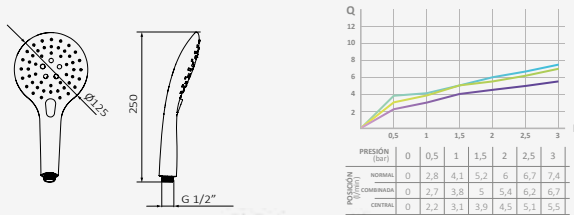

### Mango de ducha Winner

Posiciones cambiables por pulsador  
 Sistema antical. Evita obstrucciones y rápida limpieza  
 Rótula orientable H 1/2"  
 Material: ABS  
 Funciones: 4  
 Lluvia,Hidro,Soft,Mix  
 Salida de agua: ø125 mm