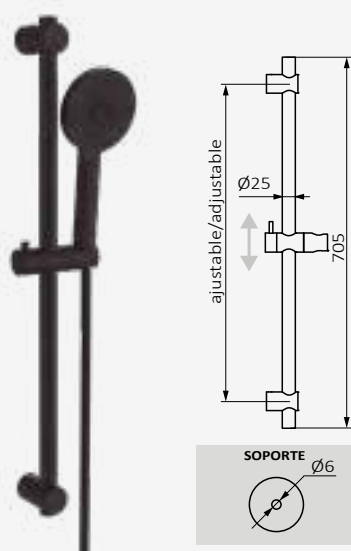

Kit Barra Dommus + Mango Konets

Mango de ducha Konets 3F. Antical - ABS
Flexo Silver 170 cm - PVC
Barra de ducha Dommus - Metálico

Negro

REF	PVP
05 035 018	164,30 €