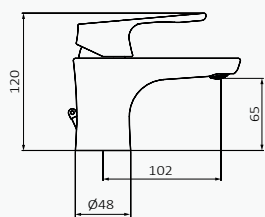

Lavabo Monomando

Altura de 65 mm hasta aireador
Caudal limitado 5 l/min
Clic al 60% de apertura
Apertura central en frío
Conexiones flexibles

Lavabo Monomando Cromo

Cromo

	REF	PVP
	35 510 350	70,30 €
	35 512 350	87,50 €

Lavabo Monomando Negro

Negro

	REF	PVP
	35 510 320	103,10 €
	35 512 320	137,00 €

Bidé Monomando

Altura de 40 mm hasta aireador
Rótula orientable
Caudal limitado 6 l/min
Clic al 60% de apertura
Apertura central en frío
Conexiones flexibles

Bidé Monomando Cromo

Cromo

	REF	PVP
	35 710 350	68,30 €
	35 712 350	87,50 €

Bidé Monomando Negro

Negro

	REF	PVP
	35 710 320	103,10 €
	35 712 320	137,00 €