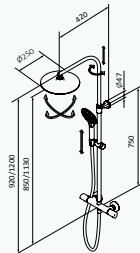

Columna Telescópica

Termostática de ducha con columna GRB Dry

Con certificado Aenor de Normativa Europea
Tecnología GRB Live, temperatura constante. Para todo tipo de suministros de agua caliente

Sin presión mínima, ni calibración

Cartucho metálico antical autocalibrable, aprobado en series certificadas por Aenor
Botón stop de seguridad 38°C

Desviador en maneta de caudal izquierda

Patente internacional: sistema de vaciado de prevención de la legionella y antigoteo
Soporte deslizante

Columna con alto rendimiento de altura (sólo 75 mm de pérdida de altura máxima a la salida del rociador)

Termostática de ducha con columna GRB Dry

Cromo

REF	PVP
44 435 440	516,80 €
44 435 440 XL	542,40 €
44 435 440 TL	631,00 €

con **ACCESORIOS DE SERIE**