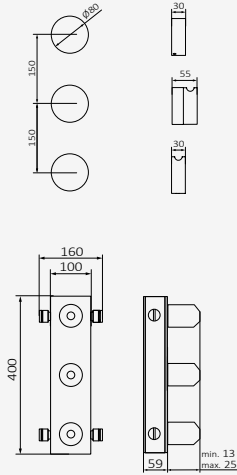

Termostática vertical 2/3 salidas internas

Bloque constructivo de 59 mm. Permite alicatado de espesor entre 13 mm a 25 mm sobre el bloque
Maneta Ø80 mm. No incluye flexo, mango y rociador

Conexiones G 3/4 hembra

Incluye estructura metálica que facilita su instalación

Tecnología GRB live, temperatura constante. Válido para todo tipo de suministros de agua caliente

Sin presión mínima, ni calibración

Con cartucho metálico antical autocalibrable, aprobado en series certificadas por Aenor

Sistema de bloqueo de agua para su mantenimiento

Filtros y anti-retornos totalmente accesibles