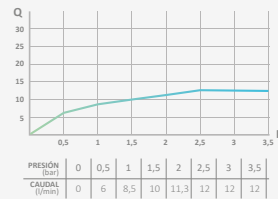

Rociador Obo + Brazo Curvo

Rociador Obo Orientable 1F ø250 mm - Inox
Brazo Curvo - Latón

Cromo

REF	PVP
05 500 100	185,50 €

Negro

REF	PVP
05 500 122	299,40 €

Rociador Snow + Brazo Curvo

Rociador Snow Orientable 3F ø250 mm - ABS
Brazo Curvo - Latón

Cromo

REF	PVP
05 027 006	102,10 €

Rociador Plot + Brazo Curvo

Rociador Plot Orientable 1F Ø250 mm - ABS
Brazo Curvo - Latón

Cromo

REF	PVP
05 027 001	94,80 €

Negro

REF	PVP
05 027 201	152,00 €

Rociador Audrey + Brazo Curvo

Rociador Audrey Orientable 1F ø250 mm - Inox
Brazo Curvo - Latón

Oro Cepillado

REF	PVP
05 028 707	598,40 €

Rosé

REF	PVP
05 028 706	570,80 €