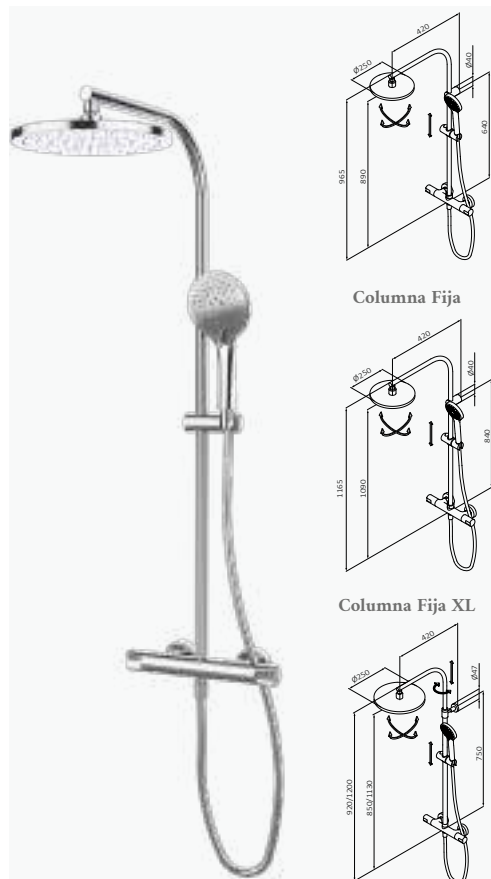

Columna Fija

Columna Fija XL

Columna Telescópica

Termostática de ducha con columna

Tecnología GRB Live, temperatura constante. Para todo tipo de suministros de agua caliente
Sin presión mínima, ni calibración
Cartucho metálico antical autocalibrable, aprobado en series certificadas por Aenor
Botón stop de seguridad 38°C
Desviador en maneta de caudal izquierda
Soporte deslizante
Columna con alto rendimiento de altura (sólo 75 mm de pérdida de altura máxima a la salida del rociador)

Termostática de ducha con columna

Cromo

REF	PVP
137 900	449,10 €
137 900 XL	474,50 €
137 900 TL	548,20 €

con **ACCESORIOS DE SERIE**