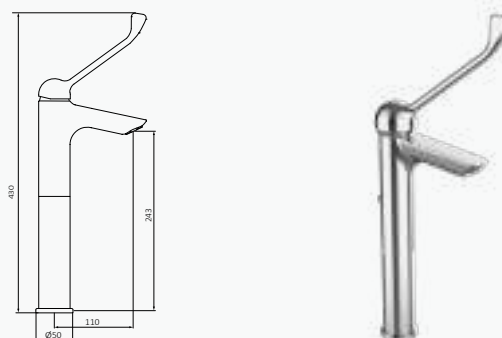

Lavabo Monomando medical Tender XL

Cromo	
REF	PVP
40 515 410	181,50 €

Lavabo Monomando medical Prime

Maneta extra larga. Apta para uso de personas con movilidad reducida

Altura de 75 mm hasta aireador

Aireador integrado, fácilmente accesible

Conexiones flexibles