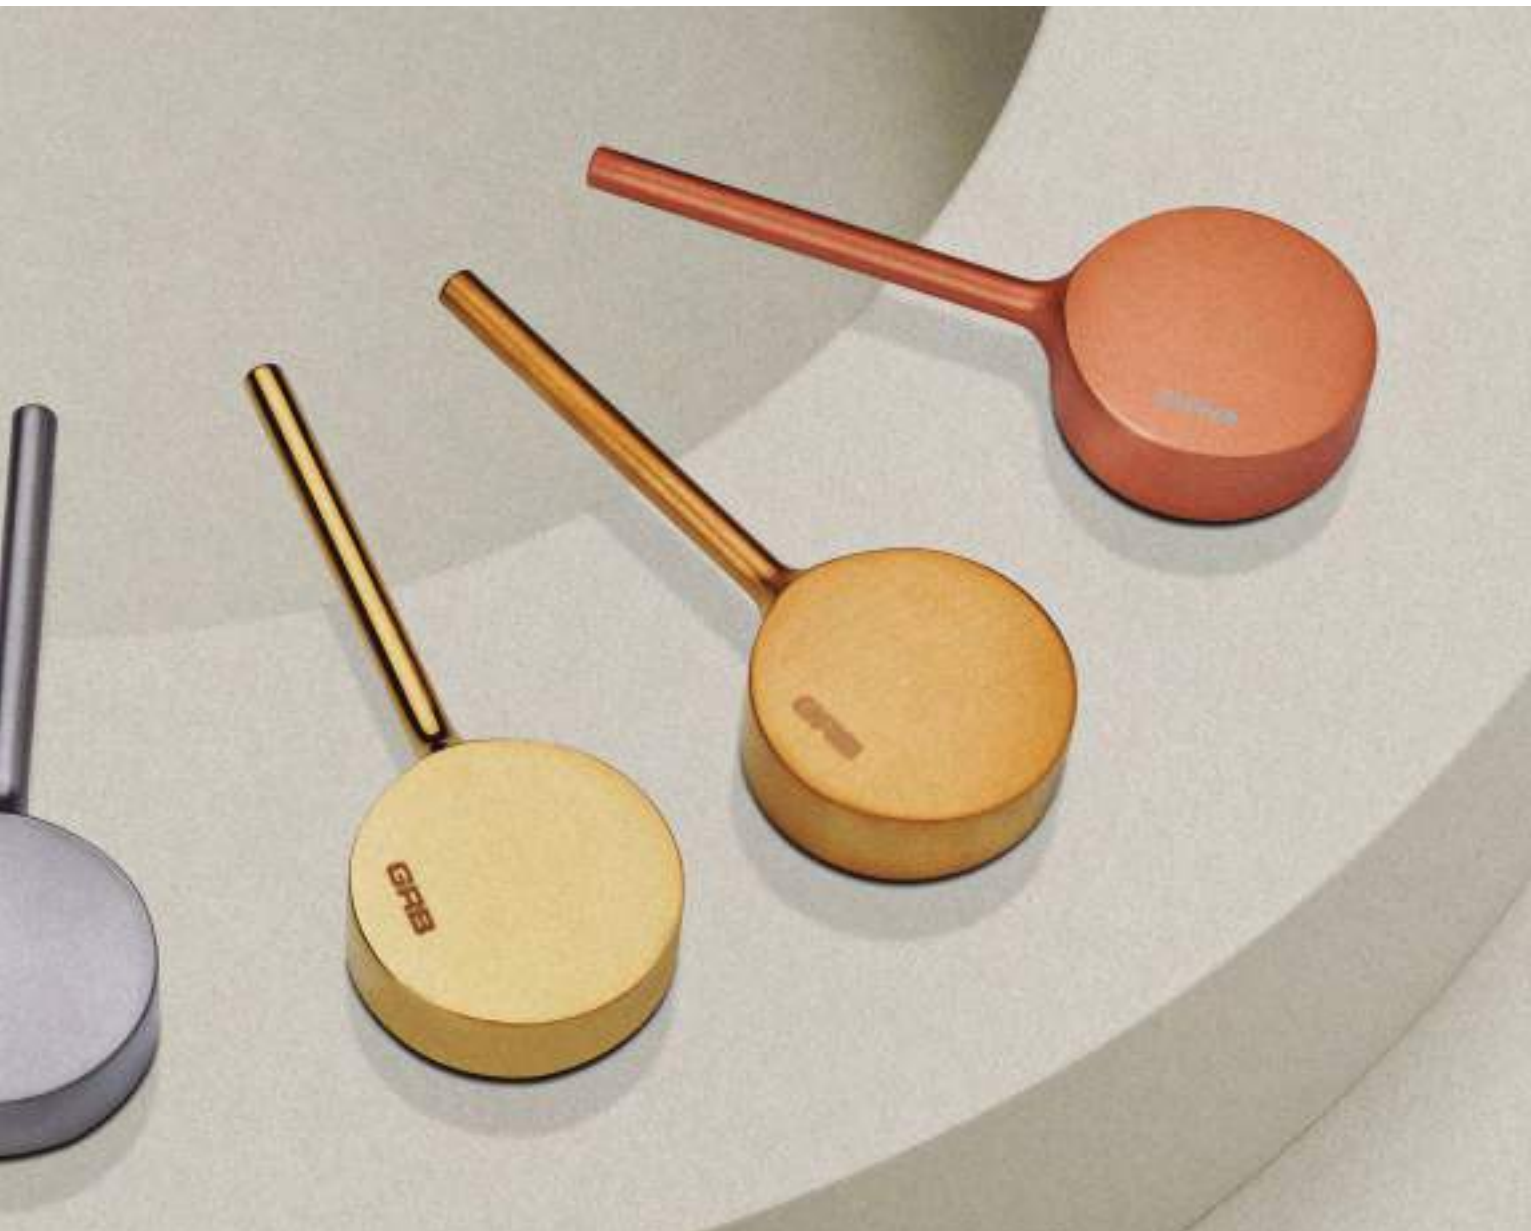

### **BLANCO Y NEGRO**

Los acabados de color negro y blanco de GRB triplican los requisitos exigidos por la norma en cuanto a la resistencia y adherencia de recubrimientos. Siempre realizados con pintura proyectada, y sometidos a un secado de casi 200°, multiplica por veinte la adherencia y resistencia de pinturas tradicionales por inmersión. Sólo este proceso de pintura puede garantizar que una grifería se conserve perfecta durante toda la vida del producto.

### **CROMO**

El cromo se realiza en instalaciones propias, según acreditan nuestras certificaciones, lo que asegura máximo control de la calidad de este acabado. Una primera capa de níquel de alto espesor se fusiona con la superficie del producto molécula a molécula, asegura una perfecta resistencia a la corrosión y a la abrasión. Una segunda capa de cromo, protege la primera capa de níquel, y otorga al producto la resistencia final y el aspecto brillante característico de los productos GRB.

## **ORO**

El oro es uno de los elementos más bellos y maleables de la naturaleza. En GRB lo combinamos con un exclusivo metal usado en superaleaciones, el cobalto, para convertir el oro en un recubrimiento capaz de resistir el exigente entorno y uso al que está sometido la grifería.

## **ORO CEPILLADO**

El oro cepillado es una espectacular variación estética del oro tradicional. Actualizamos la nobleza del oro con un cepillado previo a alta velocidad que suma elegancia y sobriedad a la belleza del metal más valioso.