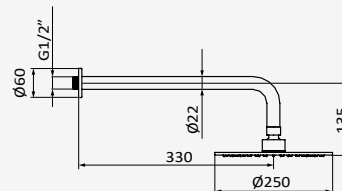

Rociador Slim + Brazo Curvo

Rociador Slim Orientable 1F $\varnothing$ 250 mm - Inox
Brazo Curvo - Latón