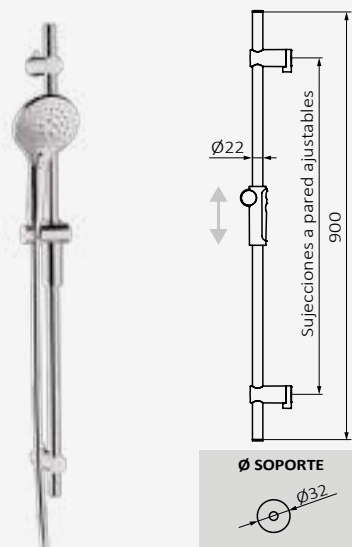

Cromo

REF	PVP
05 035 012	<b>89,20 €</b>

**Kit Barra Key + Mango Winner**

Mango de ducha Winner 4F. Antical - ABS  
Flexo Silver 170 cm - PVC  
Barra de ducha Key - ABS

Cromo

REF	PVP
055 033	<b>82,30 €</b>