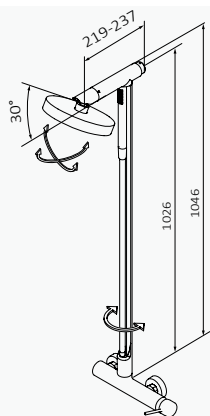

Monomando de ducha con columna Gyro

Tecnología GRB Soft, ajuste de cartucho con tolerancia 0. Sistema que atenúa cualquier ruido residual
El cartucho transmite los movimientos manuales del usuario en la selección de flujo de agua y temperatura

Cartucho fabricado con plásticos avanzados y compuesto por cerámicas sinterizadas a alta presión con gran resistencia al desgaste

Desviador integrado en columna GYRO que permite selección de ducha o rociador mediante giro de barra

Patente internacional: sistema de vaciado de prevención de la legionella y antigoteo

Mango de ducha magnetizado para su correcta colocación, permite ocultar flexo y mango durante el uso de la columna en modo rociador. Evita soportes adicionales

Columna Fija Gyro

Monomando de ducha con columna Gyro Cromo

Cromo

REF	PVP
47 699 470	612,70 €

con ACCESORIOS DE SERIE

Monomando de ducha con columna Gyro Negro

Negro

REF	PVP
47 699 472	896,40 €

con ACCESORIOS DE SERIE