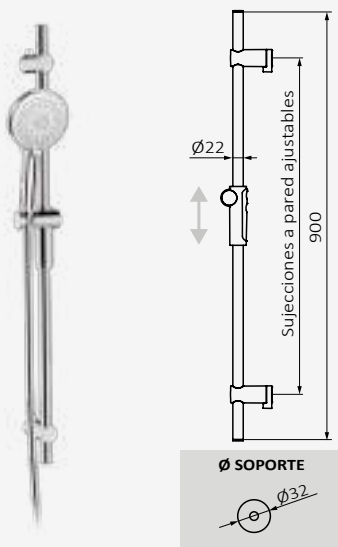

Kit Barra City + Mango Snow

Mango de ducha Snow 3F. Antical - ABS
Flexo Silver 170 cm - PVC
Barra de ducha City - ABS

Cromo

REF	PVP
05 035 011	87,90 €

Kit Barra City + Mango Winner

Posiciones cambiables por pulsador
Mango de ducha Winner 4F. Antical - ABS
Flexo Silver 170 cm - PVC
Barra de ducha City - ABS