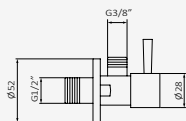

Cromo	
REF	PVP
021 000	27,10 €
05 052 004	27,10 €