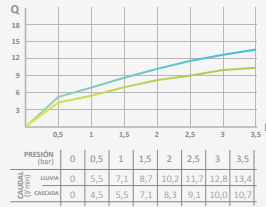

Mango de ducha 1866

Sistema antical. Evita obstrucciones y rápida limpieza
Rótula orientable H 1/2"
Material: ABS
Funciones: 3
Lluvia, Hidro, Mix
Salida de agua: ø75 mm