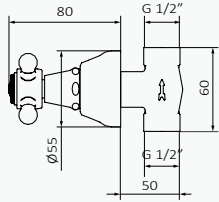

## Juego Llaves Empotrar 1/2 1866

Profundidad min. 50 mm máx. 45 mm

Tomas de G 1/2