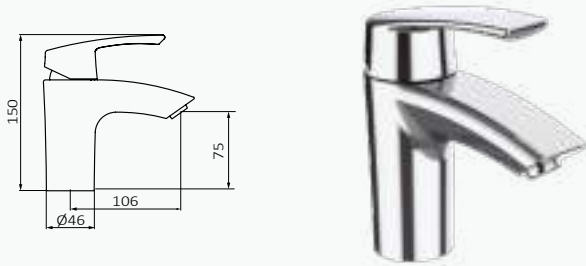

Lavabo Monomando 'S'

Altura de 75 mm hasta aireador
Conexiones flexibles

Lavabo Monomando 'S'