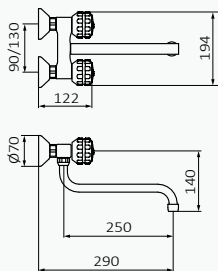

BASIC Fregadera caño Bajo batería de 11

Para instalaciones entre 90 y 130 mm
Caño bajo giratorio

Cromo

REF	PVP
21 12 446 034	93,00 €