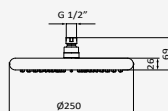

Cromo	
REF	PVP
00 083 010	144,00 €