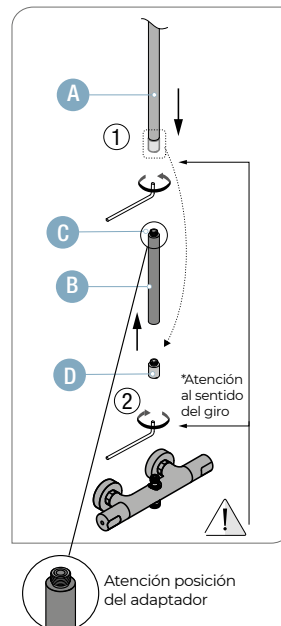

COLOCACIÓN ENTRE LA COLUMNA Y EL GRIFO