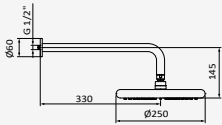

Rociador Obo + Brazo Curvo

Rociador Obo Orientable 1F ø250 mm - Inox
Brazo Curvo - Latón