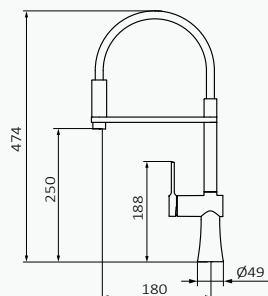

Cromo	
REF	PVP
46 824 460	348,20 €