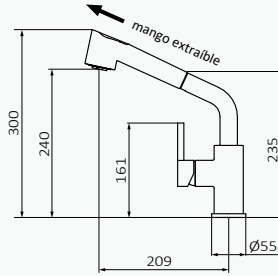

Cromo

REF	PVP
986 900	249,20 €

PREMIUM Fregadera boca extraíble Eternal

Boca 1 función latón
Altura de 265 mm hasta aireador
Sistema GRB 90° en maneta. Giro que evita golpeo contra la pared
Se recomienda instalar con maneta a la derecha
Caño giratorio
Sistema GRB Quick
Salida de flexo entre 50-70 cm