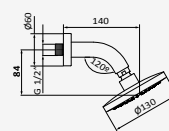

Rociador Harry + Brazo Harry

Rociador Harry Orientable 1F ø130 mm - ABS
Brazo Harry - Latón

PRESIÓN (bar)	0	0,5	1	1,5	2	2,5	3	3,5
CAUDAL (l/min)	0	8	11,9	14,7	16,7	18,4	19,9	21,4