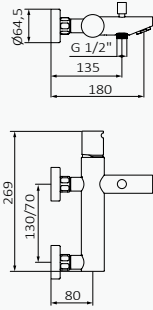

Monomando de baño-ducha

Tecnología GRB Soft, ajuste de cartucho con tolerancia 0. Sistema que atenúa cualquier ruido residual
El cartucho transmite los movimientos manuales del usuario en la selección de flujo de agua y temperatura

Cartucho fabricado con plásticos avanzados y compuesto por cerámicas sinterizadas a alta presión con gran resistencia al desgaste
Distribuidor con posición fija en ducha