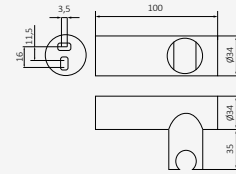

Soporte Pipe

Orientable
Material: ABS

Cromo

Negro

Blanco

REF	PVP
50 050 055	7,50 €

REF	PVP
50 05 050 032	45,50 €

REF	PVP
50 05 050 031	45,50 €