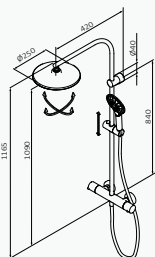

Columna Fija XL