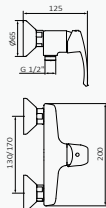

Monomando de ducha

Tecnología GRB Soft, ajuste de cartucho con tolerancia 0. Sistema que atenúa cualquier ruido residual
El cartucho transmite los movimientos manuales del usuario en la selección de flujo de agua y temperatura

Cartucho fabricado con plásticos avanzados y compuesto por cerámicas sinterizadas a alta presión con gran resistencia al desgaste

Cromo

REF	PVP
10 320 500	78,60 €
10 325 500	86,40 €
10 328 500	156,80 €

Monomando de baño-ducha

Tecnología GRB Soft, ajuste de cartucho con tolerancia 0. Sistema que atenúa cualquier ruido residual
El cartucho transmite los movimientos manuales del usuario en la selección de flujo de agua y temperatura

Cartucho fabricado con plásticos avanzados y compuesto por cerámicas sinterizadas a alta presión con gran resistencia al desgaste

Distribuidor con posición fija en ducha

Cromo

REF	PVP
10 220 500	99,00 €
10 225 500	106,90 €
10 228 500	177,20 €

Equipo

Cromo

05 040 005

Mango de ducha Verdi 1F ABS Cromo
Flexo Metálico 170 mm cromo
Soporte Clic / cromo

Set de barra

Cromo

05 035 021

Mango de ducha Verdi 1F ABS Cromo
Flexo Latón con doble engatillado 175 mm cromo
Barra de ducha Key / Longitud: 790 mm cromo

Accesorios Lux

añade **ACCESORIOS LUX XX XXX XXX LX (+100,00€)**

Rociador Obo
Ø250mm cromo
metálico

Mango Ura 2F
cromo
metálico

Flexo Lisse 150 cm
negro
silicona

Accesorios compatibles únicamente con columna acabado **Cromo**