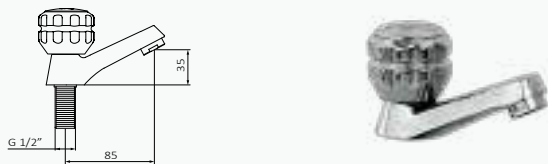

BASIC Grifo Lavabo (Unidad)

Cromo

REF	PVP
22 51 046 000	38,30 €