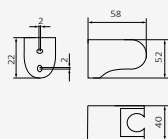

Soporte Clic

Orientable
Material: ABS

Cromo

REF	PVP
05 050 001	4,90 €