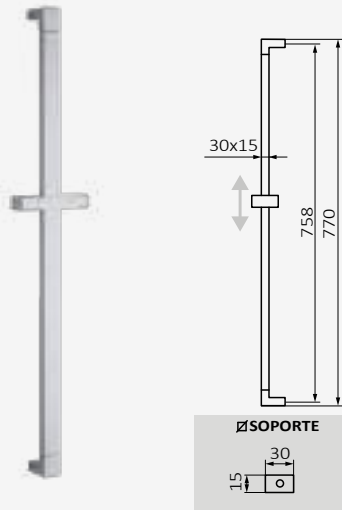

Barra de ducha Prisma

Barra metálica y soporte ABS
Soporte deslizante por giro
Sección: 30x15 mm
Longitud: 770 mm

Cromo

REF	PVP
058 545	44,70 €