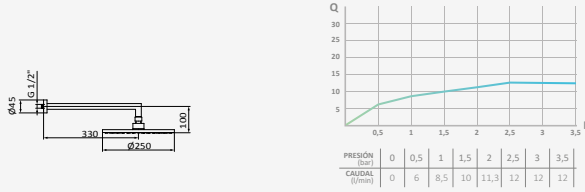

Rociador Plot + Brazo Minimal

Rociador Plot Orientable 1F Ø250 mm - ABS
Brazo Minimal - Latón

Cromo

REF	PVP
05 027 002	126,10 €