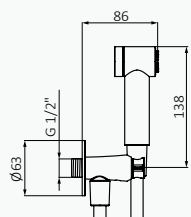

Intimixer 1 agua Fresh

Patente internacional por su soporte inteligente anti-inundaciones
Control progresivo de caudal
Una entrada de agua
Toma G1/2
Caudal limitado 4l/min

Intimixer 1 agua Fresh Cromo

Cromo

REF
08 122 100

PVP
86,40 €

Intimixer 1 agua Rondo

Patente internacional por su soporte inteligente anti-inundaciones
Control progresivo de caudal
Una entrada de agua
Toma G1/2
Caudal limitado 4l/min