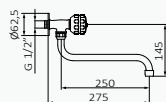

BASIC Grifo mural caño bajo 1 agua

Cromo

REF
21 42 446 000

PVP
54,30 €