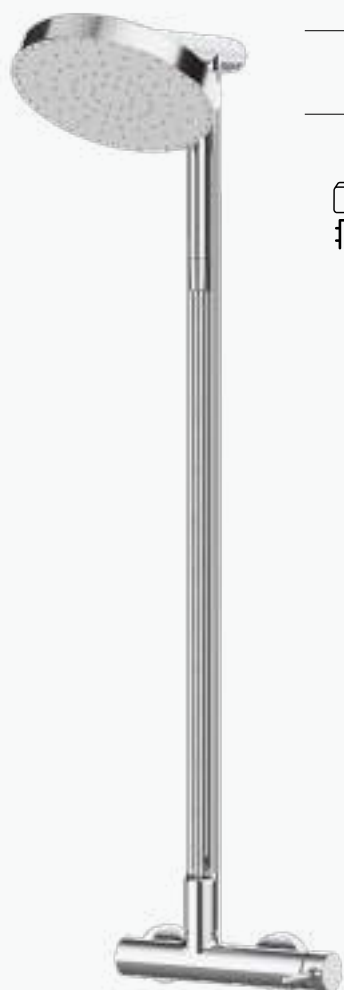

TIME Monomando de ducha con columna Gyro

Tecnología GRB Soft, ajuste de cartucho con tolerancia 0. Sistema que atenúa cualquier ruido residual
El cartucho transmite los movimientos manuales del usuario en la selección de flujo de agua y temperatura

Cartucho fabricado con plásticos avanzados y compuesto por cerámicas sinterizadas a alta presión con gran resistencia al desgaste

Desviador integrado en columna GYRO que permite selección de ducha o rociador mediante giro de barra

Patente internacional: sistema de vaciado de prevención de la legionella y antigoteo

Mango de ducha magnetizado para su correcta colocación, permite ocultar flexo y mango durante el uso de la columna en modo rociador. Evita soportes adicionales

Monomando de ducha con columna Gyro Cromo

Rociador Gyro Ø200 mm Cromo ABS
Flexo Gyro 70 cm Cromo Inox
Mango de ducha Tube 1F Cromo Latón

Cromo

1	REF	PVP
	47 699 470	612,70 €

Monomando de ducha con columna Gyro Negro

Rociador Plot Ø250 mm Negro ABS
Flexo Gyro 70 cm Negro Inox
Mango de ducha Tube 1F Negro Latón

Negro

1	REF	PVP
	47 699 472	896,40 €