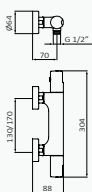

Cromo

REF	PVP
904 900	159,50 €
905 900	188,50 €
40 228 400	213,80 €