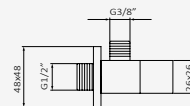

### Juego de llaves de corte Quadro

021 050 G 1/2" - G 3/8"  
05 052 005 G 1/2" - G 1/2"  
Cierre cerámico

Cromo	
REF	PVP
021 050	<b>34,50 €</b>
05 052 005	<b>34,50 €</b>