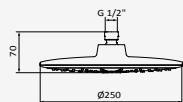

Rociador Snow

Pulsador central para cambiar funciones
La superficie blanca hace invisibles las posibles manchas de cal
Sistema antical. Evita obstrucciones y rápida limpieza
Salida de agua: $\varnothing 250$ mm
Material: ABS
Funciones: 3
Lluvia, Soft, Mix
Rótula orientable H 1/2"

Cromo

REF	PVP
05 020 006	60,60 €

Rociador Obo

Sistema antical. Evita obstrucciones y rápida limpieza
Salida de agua: $\varnothing 250$ mm
Material: Inox
Rótula orientable H 1/2"