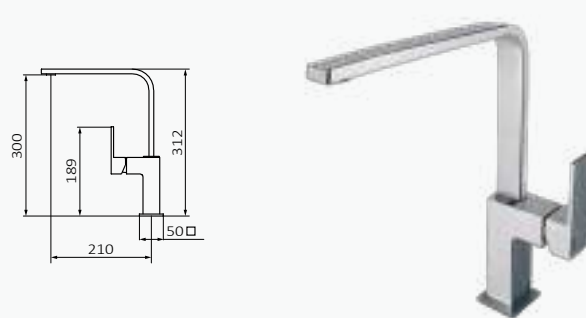

Cromo

6

REF	PVP
60 820 600	203,20 €

PREMIUM Fregadera Eternal Combi

Altura de 290 mm hasta aireador
Sistema GRB 90° en maneta. Giro que evita golpeo contra la pared
Se recomienda instalar con maneta a la derecha
Caño giratorio