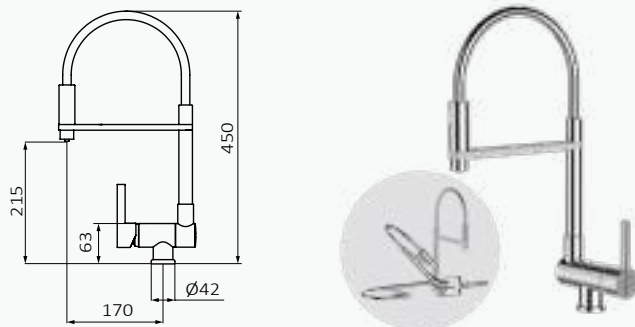

PREMIUM Fregadera Monomando Abatible Klip

Con soporte Corian en blanco
Altura de 215 mm hasta aireador
Sistema GRB 90° en maneta. Giro que evita golpeo contra la pared
Se recomienda instalar con maneta a la derecha
Caño giratorio

Cromo

1	REF	PVP
	40 824 400	347,50 €

PREMIUM Fregadera Monomando Abatible caño Forma

Altura de 250 mm hasta aireador
Sistema GRB 90° en maneta. Giro que evita golpeo contra la pared
Se recomienda instalar con maneta a la derecha
Caño giratorio