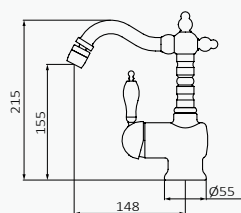

Bidé Monomando caño Retro 1866

Altura de 155 mm hasta aireador
Rótula orientable
Conexiones flexibles