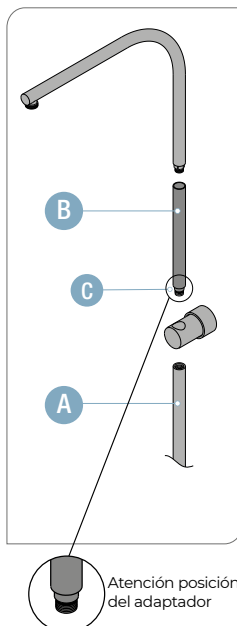

Prolongador

producto asignado	acabado	referencia	precio
Columna Fija	cromo	05 070 002	50,30 €
Columna Fija XL	cromo		
Columna Fija con desviador	cromo		
Columna Fija XL con desviador	cromo		
Columna Fija XL	negro	05 070 012	70,40 €
Columna Fija	negro	05 070 022	70,40 €
Columna Fija	blanco		
Columna Fija XL	blanco	05 070 032	99,50 €
Columna Fija	inox		
Columna Fija XL	inox	05 070 042	136,40 €
Columna Fija	oro		
Columna Fija XL	oro	05 070 062	136,40 €
Columna Fija	rosé		
Columna Fija XL	rosé	05 070 072	143,00 €
Columna Fija	oro cepillado		
Columna Fija XL	oro cepillado	061 369	50,30 €
Columna Telescópica Kala	cromo		
Columna Telescópica	cromo		
Columna Telescópica 1866	cromo		
Columna Telescópica con desviador	cromo	061 370	136,40 €
Columna Telescópica 1866	latón viejo		

Prolongadores

MEDIDA DEL PROLONGADOR: 20 cm

COLUMNA FIJA Ø21

PROLONGADOR

CROMO	05 070 002
NEGRO	05 070 012
BLANCO	05 070 022
INOX	05 070 032
ORO	05 070 042
ORO CEPILLADO	05 070 072
ROSÉ	05 070 062

*PUEDEN COLOCARSE HASTA DOS UNIDADES

COLUMNA TELESCÓPICA Ø24

PROLONGADOR

CROMO TERMOSTÁTICA	061 369

*SOLO COLOCACIÓN ENTRE COLUMNA Y GRIFO

*PUEDEN COLOCARSE HASTA DOS UNIDADES

MONTAJE

A. Columna / B. Prolongador / C. Racord / D. Adaptador

COLOCACIÓN ENTRE EL ARCO Y EL SOPORTE