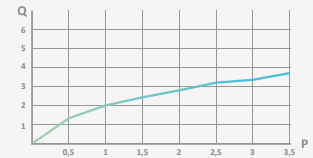

Jet Cuadrado

Sistema antical. Evita obstrucciones y rápida limpieza
Latón
Orientable

PRESIÓN (bar)	0	0,5	1	1,5	2	2,5	3	3,5
CAUDAL (l/min)	0	1,3	2	2,5	2,8	3,2	3,4	3,7

Cromo

REF
058 177

PVP
49,10 €