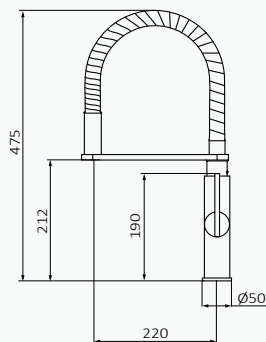

PREMIUM Fregadera con caño Industrial Dock
Eternal

Sólo apta para uso doméstico
Mango extraíble
Sistema GRB 90° en maneta. Giro que evita golpeo contra la pared
Se recomienda instalar con maneta a la derecha
Caño giratorio

Cromo

REF
998 600

PVP
291,50 €