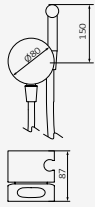

Intimixer monomando Brass

Bloque constructivo de 45 mm. Permite alicatado de espesor entre 13 mm a 25 mm sobre el bloque
Manetas Ø80 mm. Incluye soporte con toma. No incluye flexo, mango y rociador

Conexiones G 3/4 hembra

Incluye estructura metálica que facilita su instalación

Tecnología GRB soft, ajuste de cartucho con tolerancia 0. Sistema que atenúa cualquier ruido residual

El cartucho transmite los movimientos manuales del usuario en la selección de flujo de agua y temperatura

Cartucho fabricado con plásticos avanzados y compuesto por cerámicas sinterizadas a alta presión con gran resistencia al desgaste.

Mecanismo empotrable | PARTE INTERNA

Mecanismo GRB in MN1 FR

1 salida

1 salida exterior frontal

REF	PVP
90 000 100	168,40 €

Manetas | PARTE EXTERNA

REF	PVP
90 107 000	223,00 €

- Mango Fresh 1F Cromo ABS - Flexo Lisse 90 cm Cromo-Negro Silicona

REF	PVP
90 107 009	292,40 €

- Mango Fresh 1F Cromo ABS - Flexo Lisse 90 cm Cromo-Negro Silicona

REF	PVP
90 107 008	292,40 €

- Mango Fresh 1F Cromo ABS - Flexo Lisse 90 cm Cromo-Negro Silicona