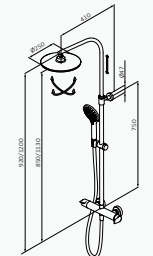

Columna Telescópica

Monomando de ducha con columna

Tecnología GRB Soft, ajuste de cartucho con tolerancia 0. Sistema que atenúa cualquier ruido residual

El cartucho transmite los movimientos manuales del usuario en la selección de flujo de agua y temperatura

Cartucho fabricado con plásticos avanzados y compuesto por cerámicas sinterizadas a alta presión con gran resistencia al desgaste

Desviador en maneta de caudal izquierda

Soporte deslizante

Columna con alto rendimiento de altura (sólo 75 mm de pérdida de altura máxima a la salida del rociador)

Monomando de ducha con columna

Cromo

REF	PVP
50 499 500	430,20 €
50 499 500 XL	456,90 €
50 499 500 TL	533,50 €

con ACCESORIOS DE SERIE