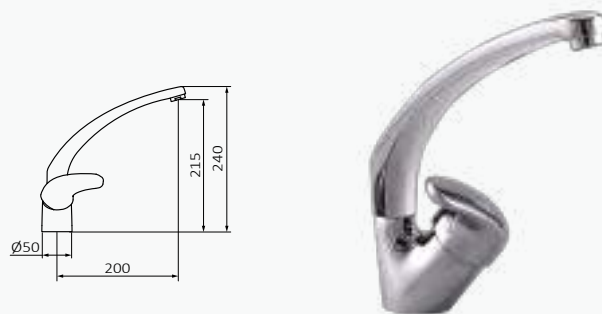

BASIC Fregadera Junior caño fundido

Altura de 215 mm hasta aireador
Se recomienda instalar con maneta a la derecha
Caño giratorio

Cromo

REF	PVP
636 000	107,90 €