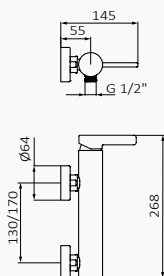

Monomando de ducha

Tecnología GRB Soft, ajuste de cartucho con tolerancia 0. Sistema que atenúa cualquier ruido residual
El cartucho transmite los movimientos manuales del usuario en la selección de flujo de agua y temperatura

Cartucho fabricado con plásticos avanzados y compuesto por cerámicas sinterizadas a alta presión con gran resistencia al desgaste

Monomando de ducha Cromo

Monomando de ducha Negro

Monomando de ducha Inox

Cromo

Negro

Inox

	REF	PVP
	74 324 740	132,20 €
	74 328 740	234,40 €

	REF	PVP
	74 324 742	249,80 €
	74 328 742	437,10 €

	REF	PVP
	74 324 743	287,90 €
	74 328 743	653,20 €

Monomando de baño-ducha

Tecnología GRB Soft, ajuste de cartucho con tolerancia 0. Sistema que atenúa cualquier ruido residual
El cartucho transmite los movimientos manuales del usuario en la selección de flujo de agua y temperatura

Cartucho fabricado con plásticos avanzados y compuesto por cerámicas sinterizadas a alta presión con gran resistencia al desgaste

Distribuidor con posición fija en ducha

Monomando de baño-ducha Cromo

Monomando de baño-ducha Negro

Monomando de baño-ducha Inox

Cromo

Negro

Inox

	REF	PVP
	74 224 740	294,90 €
	74 228 740	396,90 €

	REF	PVP
	74 224 742	411,00 €
	74 228 742	598,30 €

	REF	PVP
	74 224 743	487,10 €
	74 228 743	852,60 €