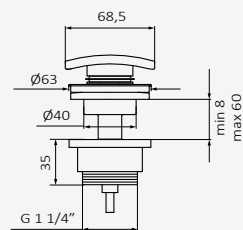

Válvula Clic-Clac Quadro

Sistema universal
Para lavabos con y sin rebosadero
Latón

<i>Cromo</i>	
REF	PVP
24 081 108	31,70 €

<i>Negro</i>	
REF	PVP
24 05 055 022	45,40 €

<i>Blanco</i>	
REF	PVP
24 05 055 021	45,40 €