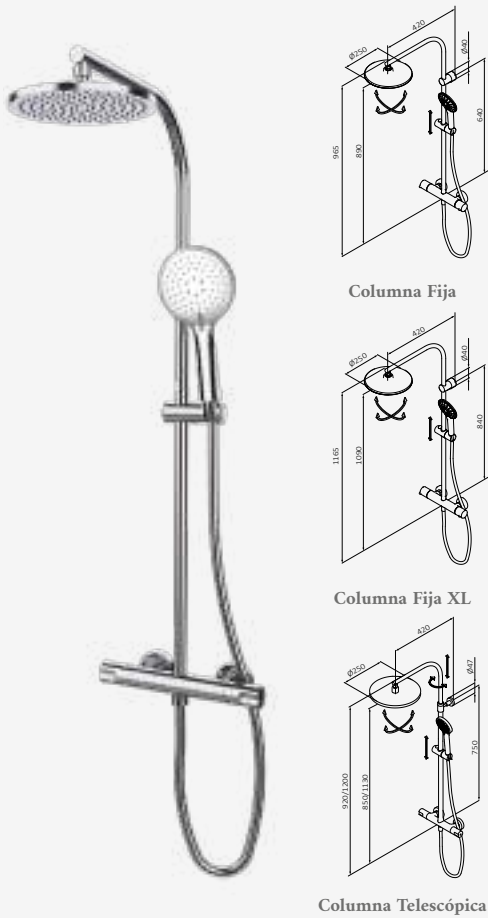

Flexo Silver 170 cm Negro PVC