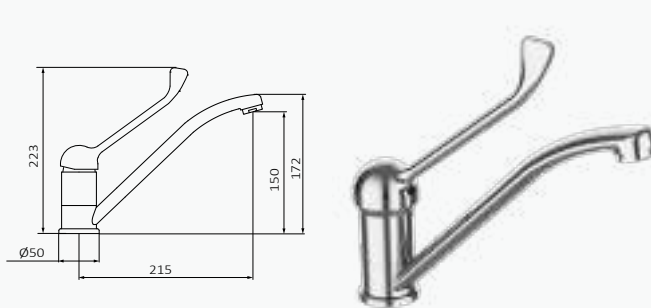

Fregadera horizontal Project medical

Caño giratorio
Ergonómico. Maneta extra larga
Altura de 150 mm hasta aireador

Fregadera horizontal Project medical

Cromo

	REF	PVP
	15 842 410	127,20 €