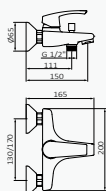

Monomando de ducha

Tecnología GRB Soft, ajuste de cartucho con tolerancia 0. Sistema que atenúa cualquier ruido residual
El cartucho transmite los movimientos manuales del usuario en la selección de flujo de agua y temperatura

Cartucho fabricado con plásticos avanzados y compuesto por cerámicas sinterizadas a alta presión con gran resistencia al desgaste

Cromo

REF	PVP
10 320 500	78,60 €
10 325 500	86,40 €
10 328 500	156,80 €

Monomando de baño-ducha

Tecnología GRB Soft, ajuste de cartucho con tolerancia 0. Sistema que atenúa cualquier ruido residual
El cartucho transmite los movimientos manuales del usuario en la selección de flujo de agua y temperatura

Cartucho fabricado con plásticos avanzados y compuesto por cerámicas sinterizadas a alta presión con gran resistencia al desgaste

Distribuidor con posición fija en ducha

Cromo

REF	PVP
10 220 500	99,00 €
10 225 500	106,90 €
10 228 500	177,20 €