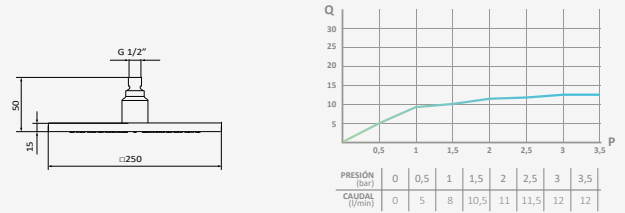

Rociador Square ABS

Sistema antical. Evita obstrucciones y rápida limpieza
Salida de agua: 250x250 mm
Material: ABS
Rótula orientable H 1/2"