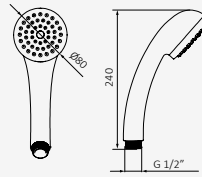

Cromo

REF	PVP
051 700	13,90 €