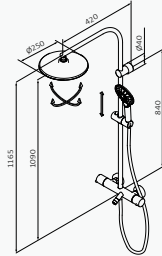

Mango Ura 2F negro metálico

Flexo Lisse 150 cm negro silicona

Accesorios compatibles únicamente con columna acabado **Negro**

Columna Telescópica

Columna Fija XL