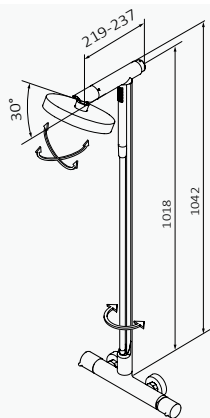

Columna Fija Gyro

TIME Termostática de ducha con columna Gyro

Tecnología GRB Live, temperatura constante. Para todo tipo de suministros de agua caliente
Sin presión mínima, ni calibración

Cartucho metálico antical autocalibrable, aprobado en series certificadas por Aenor
Desviador integrado en columna GYRO que permite selección de ducha o rociador mediante giro de barra

Cierre cerámico

Patente internacional: sistema de vaciado de prevención de la legionella y antigoteo
Mango de ducha magnetizado para su correcta colocación, permite ocultar flexo y mango durante el uso de la columna en modo rociador. Evita soportes adicionales

Termostática de ducha con columna Gyro Cromo

Rociador Gyro Ø200 mm Cromo ABS
Flexo Gyro 70 cm Cromo Inox
Mango de ducha Tube 1F Cromo Latón

Cromo

1	REF	PVP
	47 625 470	726,10 €

Termostática de ducha con columna Gyro Negro

Rociador Plot Ø250 mm Negro ABS
Flexo Gyro 70 cm Negro Inox
Mango de ducha Tube 1F Negro Latón

Negro

1	REF	PVP
	47 625 472	1.009,80 €