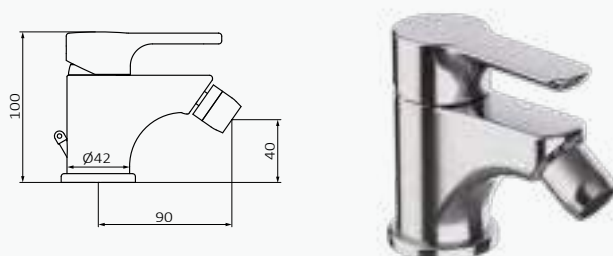

Bidé Monomando

Cromo

15	REF	PVP
	15 710 150	63,70 €
	15 712 150	69,80 €
	15 726 150	83,50 €

ECO-PRIME