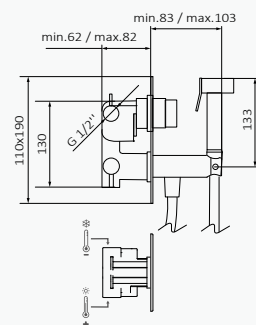

### Intimixer termostático Quadro

Cromo	
REF	PVP
08 340 320	<b>419,70 €</b>

Mango Quadro 1F Cromo ABS  
Flexo Silver 120 cm Cromo PVC