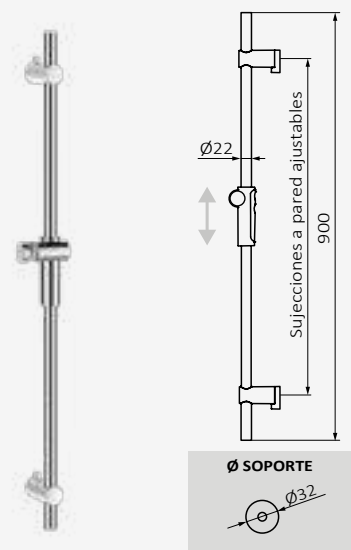

Cromo

REF	PVP
05 030 009	42,70 €

Barra de ducha Universal

Barra metálica y soporte de ABS
Con jabonera
Soporte deslizante con pulsador
Sección: 25 mm
Longitud: 630 mm