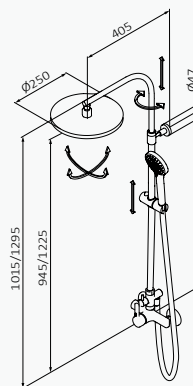

Columna Telescópica con desviador