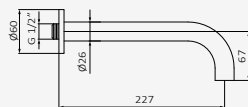

Caño Bañera Tube

Sistema antical. Evita obstrucciones y rápida limpieza

Latón
Caño 230 mm

Cromo	
REF	PVP
059 116	67,40 €