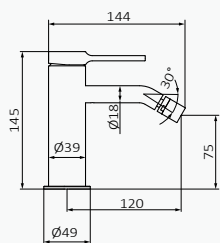

Bidé Monomando Male

Altura de 75 mm hasta aireador
Rótula orientable
Caudal limitado 5 l/min
Conexiones flexibles

Bidé Monomando Male Cromo