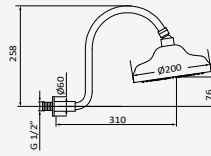

Rociador 1866 + Brazo 1866

Rociador 1866 Orientable 1F ø200 mm - Latón
Brazo 1866 - Latón

PRESIÓN (bar)	0	0,5	1	1,5	2	2,5	3	3,5
CAUDAL (l/min)	0	10	15	18,5	21	23	25	27