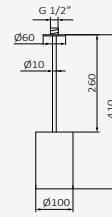

Rociador Leki

Sistema antical. Evita obstrucciones y rápida limpieza
Salida de agua: $\varnothing 100$ mm
Material: Inox
Rótula orientable H 1/2"