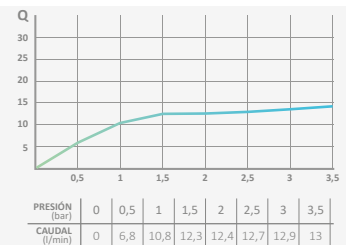

Blanco

Rociador Libis cuadrado 380

Sistema antical. Evita obstrucciones y rápida limpieza
Salida de agua: 380x380 mm
Material: Inox
Con mecanismo empotrable

Negro