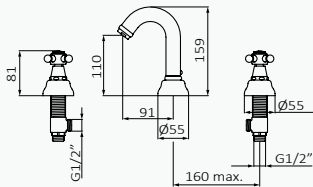

Batería Lavabo caño Central 1866

Distancia máxima entre ejes de caño y manetas: 160 mm
Altura de 110 mm hasta aireador
Conexiones flexibles

Monturas con discos de cierre cerámico, apertura caudal total giro maneta 90°