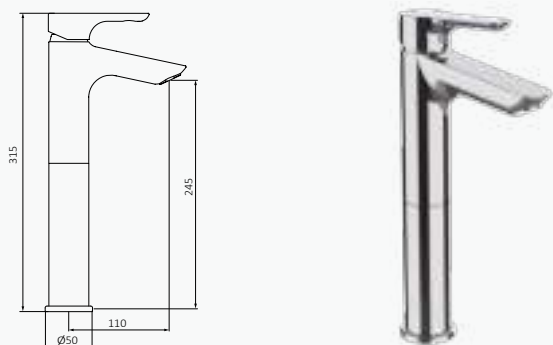

Lavabo Monomando XXL

Altura de 245 mm hasta aireador
Caudal limitado 5.7 l/min
Conexiones flexibles
Con certificado Aenor de Normativa Europea

Lavabo Monomando XXL

Cromo

10	REF	PVP
	916 900	145,60 €
	919 900	169,30 €

Bidé Monomando

Altura de 60 mm hasta aireador
Rótula orientable
Conexiones flexibles
Con certificado Aenor de Normativa Europea