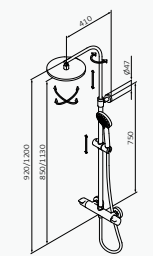

Columna Telescópica

Termostática de ducha con columna

Tecnología GRB Live, temperatura constante. Para todo tipo de suministros de agua caliente

Sin presión mínima, ni calibración

Cartucho metálico antical autocalibrable, aprobado en series certificadas por Aenor

Botón stop de seguridad 38°C

Desviador en maneta de caudal izquierda

Soporte deslizante

Columna con alto rendimiento de altura (sólo 75 mm de pérdida de altura máxima a la salida del rociador)

Termostática de ducha con columna

Cromo

REF	PVP
50 425 500	470,80 €
50 425 500 XL	496,70 €
50 425 500 TL	570,40 €

con ACCESORIOS DE SERIE