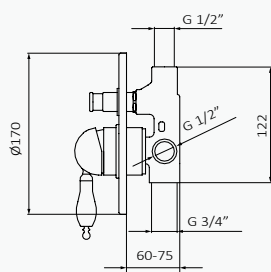

Monomando de empotrar Latón Viejo

Latón Viejo

REF

531 199

PVP

165,20 €

Monomando de empotrar con desviador

Profundidad min. 60 mm máx. 75 mm

Tomas de G 1/2

Tecnología GRB soft, ajuste de cartucho con tolerancia 0. Sistema que atenúa cualquier ruido residual
El cartucho transmite los movimientos manuales del usuario en la selección de flujo de agua y temperatura

Cartucho fabricado con plásticos avanzados y compuesto por cerámicas sinterizadas a alta presión con gran resistencia al desgaste.

Desviador por pulsador