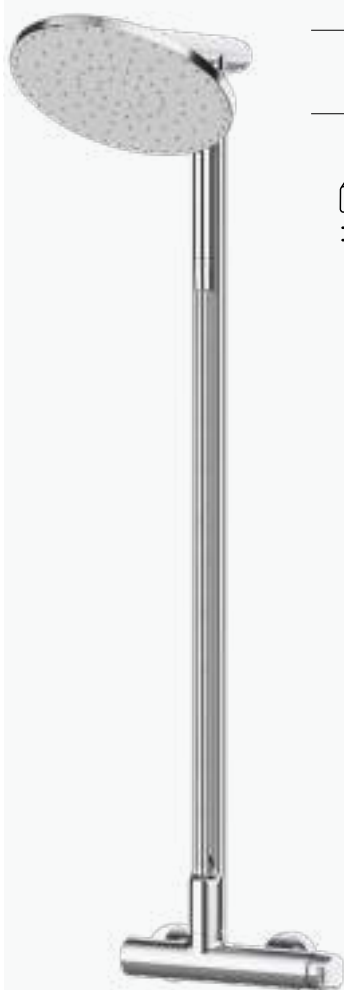

Monomando de ducha con columna Gyro Cromo

Rociador Plot Ø250 mm Cromo ABS
Flexo Gyro 70 cm Cromo Inox
Mango de ducha Tube 1F Cromo Latón

Cromo

	REF	PVP
	50 699 500	556,00 €