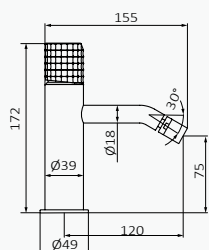

Bidé Monomando

Altura de 75 mm hasta aireador

Rótula orientable

Caudal limitado 5 l/min

Conexiones flexibles

Bidé Monomando Cromo