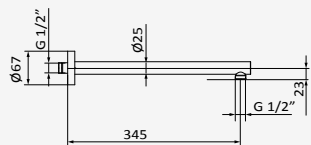

Brazo Stick con plafón redondo reforzado

Longitud: 350 mm
Sección: Ø22 mm

Cromo	
REF	PVP
05 025 110	97,80 €

Negro	
REF	PVP
05 025 112	115,50 €

Blanco	
REF	PVP
05 025 111	115,50 €

Inox	
REF	PVP
05 025 113	120,00 €

Oro	
REF	PVP
05 025 115	190,00 €

Oro Cepillado	
REF	PVP
05 025 117	227,50 €

Rosé	
REF	PVP
05 025 116	135,00 €