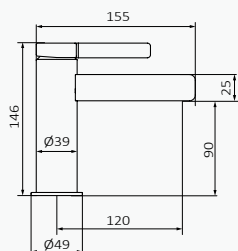

Lavabo Monomando

Altura de 90 mm hasta aireador
Aireador integrado de cortina de agua, fácilmente accesible
Caudal 6 l/min
Incluye llave para su mantenimiento
Conexiones flexibles