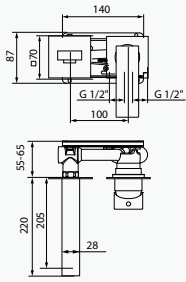

Lavabo Monomando de empotrar

Plafones individuales metálicos

Instalación con posición única: maneta a la derecha del caño

Profundidad min. 55 mm máx. 65 mm

Tomas de G 1/2

Aireador fácilmente limpiable. Incluye llave para su mantenimiento