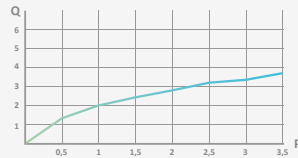

Jet Cilíndrico

Sistema antical. Evita obstrucciones y rápida limpieza
Latón
Orientable

PRESIÓN (bar)	0	0,5	1	1,5	2	2,5	3	3,5
CAUDAL (l/min)	0	1,3	2	2,5	2,8	3,2	3,4	3,7

Cromo

REF
058 172

PVP
44,20 €