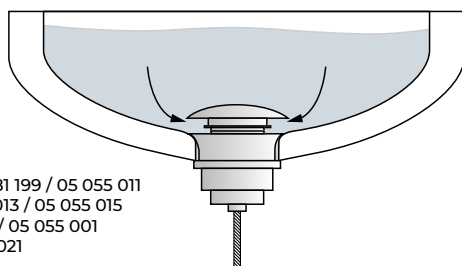

Tapón válvula Big

acabado	referencia	precio
blanco	05 057 011	12,90 €
negro	05 057 012	13,90 €
inox	05 057 013	34,90 €
oro	05 057 015	34,90 €
rosé	05 057 016	33,50 €
oro cepillado	05 057 017	36,60 €
cromo	081 740	11,20 €
latón viejo	081 749	50,90 €

Tapón válvula Flat

acabado	referencia	precio
cromo	057 002	11,20 €

Tapón válvula Quadro

acabado	referencia	precio
blanco	05 057 021	21,00 €
negro	05 057 022	22,70 €
cromo	081 741	17,90 €

Tapón válvula Small

acabado	referencia	precio
cromo	05 057 001	8,90 €

Junta tapón válvula

producto asignado	referencia	precio
Válvula Clic-Clac Big	081 743	5,60 €
Válvula Clic-Clac Quadro		
Válvula Clic-Clac Big		
Válvula Clic-Clac Quadro		
Válvula Clic-Clac Small		
Válvula Clic-Clac Big		
Válvula Clic-Clac Flat	081 745	5,60 €

Sistema clic-clac

producto asignado	referencia	precio
Válvula Clic-Clac Small	081 742	7,80 €
Válvula Clic-Clac Big	081 746	7,80 €
Válvula Clic-Clac Flat		
Válvula Clic-Clac Big		
Válvula Clic-Clac Quadro		
Válvula Clic-Clac Big		
Válvula Clic-Clac Quadro		
Válvula Clic-Clac Big		
Válvula Clic-Clac Quadro		

FUNCIONAMIENTO

Válvulas CLIC-CLAC

Lavabo
SIN REBOSADERO

Referencias

081 109 / 081 100 / 081 199 / 05 055 011
05 055 012 / 05 055 013 / 05 055 015
05 055 017 / 081 108 / 05 055 001
05 055 022 / 05 055 021