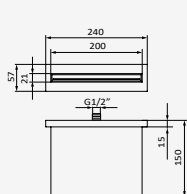

Caño Milfor

Sistema antical. Evita obstrucciones y rápida limpieza
Latón
Caño 150 mm