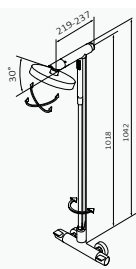

#### con ACCESORIOS DE SERIE

Rociador Plot Ø250 mm Cromo ABS

Mango de ducha Tube 1F Cromo Latón

Flexo Gyro 70 cm Cromo Inox

Columna Fija Gyro