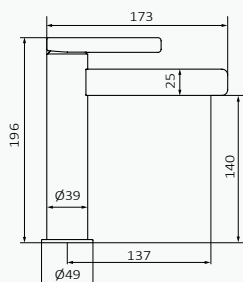

Lavabo Monomando XL

Altura de 140 mm hasta aireador
Aireador integrado de cortina de agua, fácilmente accesible
Caudal 6 l/min
Incluye llave para su mantenimiento
Conexiones flexibles