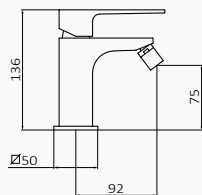

Bidé Monomando

Altura de 75 mm hasta aireador
Rótula orientable
Conexiones flexibles