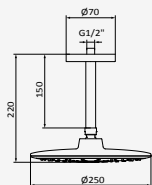

Rociador Snow + Brazo a techo reforzado

Rociador Snow Orientable 3F ø250 mm - ABS
Brazo a techo reforzado - Latón