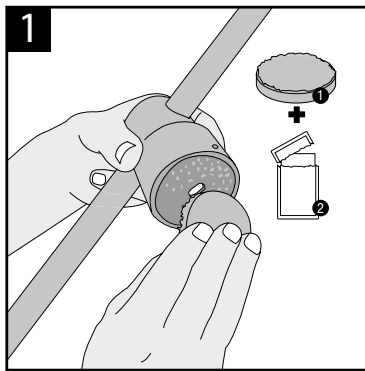

GRB Protect - Pegamento

+INFO: ▶ Pág: 487