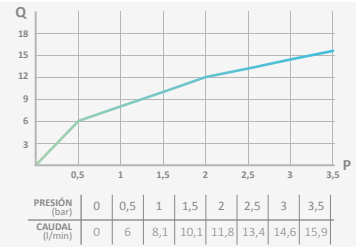

Mango de ducha Pixel

Sistema antical. Evita obstrucciones y rápida limpieza

Rótula orientable H 1/2"

Material: ABS

Funciones: 1

Lluvia

Salida de agua: 28,5x80 mm