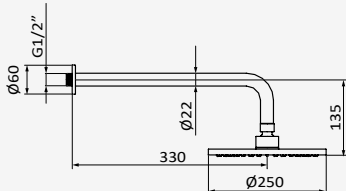

Rociador Plot + Brazo Curvo

Rociador Plot Orientable 1F Ø250 mm - ABS
Brazo Curvo - Latón

Cromo

REF	PVP
05 027 001	94,80 €

Negro

REF	PVP
05 027 201	152,00 €