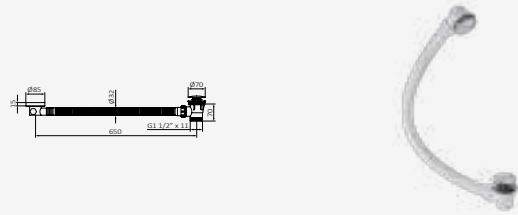

Desagüe para bañera Quadro

ABS y latón

Cromo

10	REF	PVP
	030 250	57,20 €

Desagüe Plato Ducha 115 mm

ABS

Cromo

15	REF	PVP
	00 040 002	20,00 €