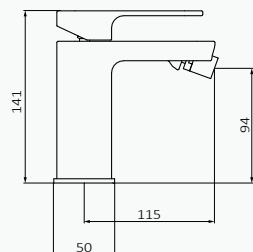

Bidé Monomando Despertar XL

Incluye peana, montaje opcional
Altura de 95 mm hasta aireador
Rótula orientable
Conexiones flexibles