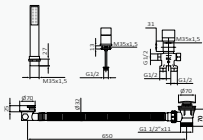

Monomando de baño sobre repisa

Salida de agua en cascada, oculta en el rebosadero
Orificio recomendado de Ø35 mm
Nº orificios: 3
Mango de ducha Pixel 1F y Flexo retráctil 200 cm