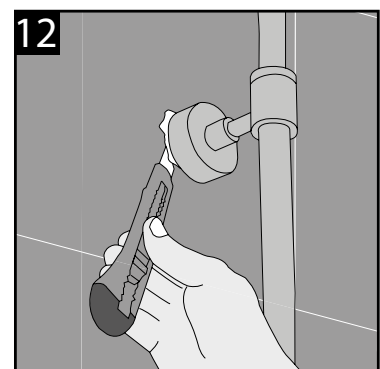

GRB Protect - Pegamento

+INFO: ▶ Pág: 487