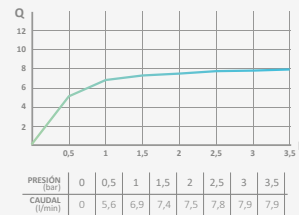

Cromo

REF	PVP
059 776	<b>100,90 €</b>