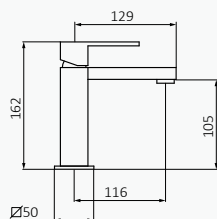

Lavabo Monomando Kala Zero

Altura de 105 mm hasta aireador
Aireador integrado, fácilmente accesible
Caudal limitado 5 l/min
Conexiones flexibles

Lavabo Monomando Kala Zero

Cromo

REF	PVP
911 800	230,90 €
913 800	262,70 €