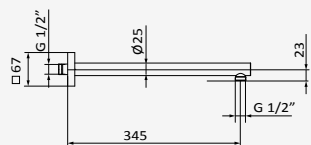

Brazo Stick con plafón cuadrado

Longitud: 350 mm
Sección: Ø22 mm

Cromo	
REF	PVP
05 025 120	97,80 €

Negro	
REF	PVP
05 025 122	115,50 €

Blanco	
REF	PVP
05 025 121	115,50 €

Inox	
REF	PVP
05 025 123	120,00 €

Oro	
REF	PVP
05 025 125	227,50 €

Oro Cepillado	
REF	PVP
05 025 127	227,50 €

Rosé	
REF	PVP
05 025 126	135,00 €