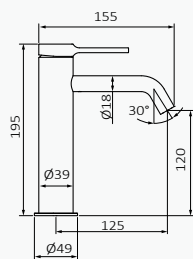

Lavabo Monomando Male XL

Altura de 120 mm hasta aireador
Aireador integrado, fácilmente accesible
Caudal limitado 5 l/min
Conexiones flexibles