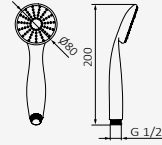

Cromo

REF	PVP
05 010 007	6,70 €

Mango de ducha Dream

Sistema antical. Evita obstrucciones y rápida limpieza
Rótula orientable H 1/2"
Material: ABS
Funciones: 1
Lluvia
Salida de agua: 28,5x80 mm