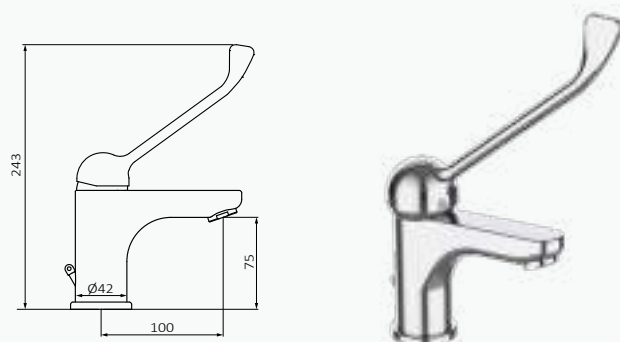

Lavabo Monomando medical Prime

Cromo	
REF	PVP
810 800	75,50 €