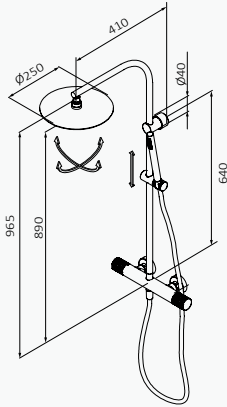

Monomando de ducha con columna

Tecnología GRB Soft, ajuste de cartucho con tolerancia 0. Sistema que atenúa cualquier ruido residual
El cartucho transmite los movimientos manuales del usuario en la selección de flujo de agua y temperatura
Cartucho fabricado con plásticos avanzados y compuesto por cerámicas sinterizadas a alta presión con gran resistencia al desgaste
Desviador en maneta de caudal izquierda
Soporte deslizante

Columna con alto rendimiento de altura (sólo 75 mm de pérdida de altura máxima a la salida del rociador)

Columna Fija