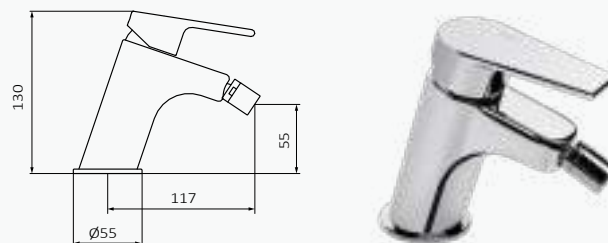

Bidé Monomando

Altura de 55 mm hasta aireador
Rótula orientable
Conexiones flexibles

Bidé Monomando

Cromo

15	REF	PVP
	44 710 440	100,90 €
	44 711 440	124,60 €

Lavabo Monomando de empotrar

Plafones individuales metálicos
Instalación con posición única: maneta a la derecha del caño
Profundidad min. 55 mm máx. 65 mm
Tomas de G 1/2

Aireador fácilmente limpiable. Incluye llave para su mantenimiento

6
COMPLETO

*PARTE EXTERNA
*PARTE INTERNA

Cromo

REF	PVP
44 535 440	263,30 €
44 117 100	152,92 €
78 002 000	110,42 €