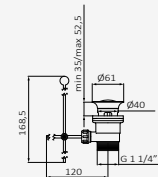

Descargador automático 1" 1/4 PVC

Válvula inoxidable
Sin varilla vertical
PVC

Cromo

15	REF	PVP
	081 022	5,90 €