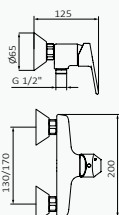

Lavabo Monomando XL

Altura de 80 mm hasta aireador
Clic al 60% de apertura
Apertura central en frío
Conexiones flexibles

Cromo

15	REF	PVP
	10 511 110	63,70 €
	10 513 110	69,80 €
	10 549 110	83,50 €

Equipo

Cromo

05 040 005
Mango de ducha Verdi 1F ABS Cromo
Flexo Metálico 170 mm cromo
Soporte Clic / cromo

Set de barra

Cromo

05 035 008
Mango de ducha Verdi 1F ABS Cromo
Flexo Metálico 170 mm cromo
Barra de ducha Universal / Longitud: 630 mm cromo

Monomando de ducha

Tecnología GRB Soft, ajuste de cartucho con tolerancia 0. Sistema que atenúa cualquier ruido residual
El cartucho transmite los movimientos manuales del usuario en la selección de flujo de agua y temperatura

Cartucho fabricado con plásticos avanzados y compuesto por cerámicas sinterizadas a alta presión con gran resistencia al desgaste

Cromo

REF	PVP
10 320 110	78,60 €
10 325 110	86,40 €
10 328 110	134,00 €

Monomando de baño-ducha

Tecnología GRB Soft, ajuste de cartucho con tolerancia 0. Sistema que atenúa cualquier ruido residual
El cartucho transmite los movimientos manuales del usuario en la selección de flujo de agua y temperatura

Cartucho fabricado con plásticos avanzados y compuesto por cerámicas sinterizadas a alta presión con gran resistencia al desgaste

Distribuidor con posición fija en ducha

Cromo

REF	PVP
10 220 110	99,00 €
10 225 110	106,90 €
10 228 110	154,50 €