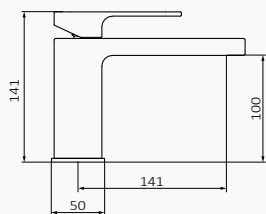

## Lavabo Monomando Despertar XL

Incluye peana, montaje opcional  
 Altura de 100 mm hasta aireador  
 Aireador integrado, fácilmente accesible  
 Conexiones flexibles

Lavabo Monomando Despertar XL  
Cromo