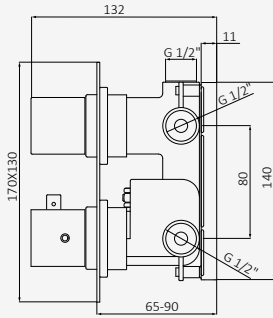

Termostática de empotrar Kala Zero

Profundidad min. 65 mm máx. 90 mm

Tomas de G 1/2

Tecnología GRB live, temperatura constante. Válido para todo tipo de suministros de agua caliente

Sin presión mínima, ni calibración

Con cartucho metálico antical autocalibrable, aprobado en series certificadas por Aenor

Sistema de bloqueo de agua para su mantenimiento

Filtros y anti-retornos totalmente accesibles

Nivel de seguridad C2, máximo 50°C

Cromo

10	REF	PVP
COMPLETO 1 salida	50 110 520	393,60 €
COMPLETO 2 salidas	50 120 520	393,60 €
COMPLETO 3 salidas	50 130 520	426,30 €
*PARTE EXTERNA	60 557 000	198,60 €

Negro

10	REF	PVP
COMPLETO 1 salida	50 110 522	520,10 €
COMPLETO 2 salidas	50 120 522	520,10 €
COMPLETO 3 salidas	50 130 522	552,80 €
*PARTE EXTERNA	60 557 020	325,20 €

Info termostáticos de empotrar

PARTE INTERNA
MECANISMO INTERNO

	REF	PVP
1 salida	78 000 700	195,00 €
2 salidas	78 000 800	195,00 €
3 salidas	78 000 900	227,60 €

PARTE EXTERNA

PLAFÓN + MANETAS + CAMISAS

* Consultar PVP parte externa y producto completo en tabla superior

NUEVOS SISTEMAS DE EMPOTRAR Termostáticos Universales

Accesible para **mantenimiento**

Válido para **todo tipo de paredes** (incluso tipo Pladur)

Profundidad mínima: entre **65-90 mm** (sin chapa: 55 - 80 mm)

Chapa metálica incorporada que facilita la colocación y nivelación del producto.

Todos nuestros cuerpos de empotrar termostáticos, son universales, independientemente del acabado.

Espuma que protege el producto y además indica la distancia máxima y mínima a tener en cuenta en su instalación.