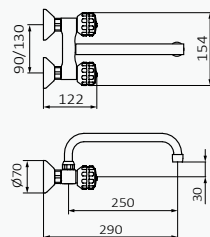

BASIC Fregadera caño Alto batería de 11

Para instalaciones entre 90 y 130 mm
Caño alto giratorio

Cromo

REF	PVP
21 12 546 034	93,00 €