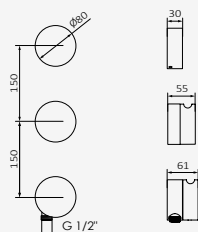

Dummy Termostática vertical 2/3 salidas internas con salida exterior frontal

Cromo	
REF	PVP
90 904 000	393,10 €