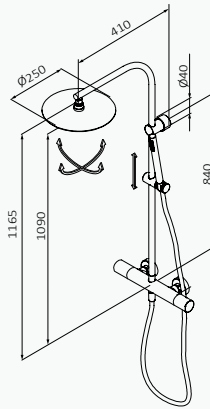

Columna Fija XL