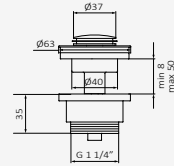

Válvula Clic-Clac Small

Sistema universal
Para lavabos con y sin rebosadero
Latón

Cromo

24	REF	PVP
	081 109	21,40 €