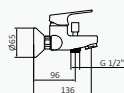

35164350

Monomando con columna fija externa

Tecnología GRB Soft, ajuste de cartucho con tolerancia 0. Sistema que atenúa cualquier ruido residual

El cartucho transmite los movimientos manuales del usuario en la selección de flujo de agua y temperatura

Cartucho fabricado con plásticos avanzados y compuesto por cerámicas sinterizadas a alta presión con gran resistencia al desgaste

Mango de ducha con caudal limitado 9 l/min

Desviador en columna

Soporte deslizante

Columna con alto rendimiento de altura (sólo 75 mm de pérdida de altura máxima a la salida del rociador)

Monomando con columna fija externa

Cromo

Incluye:
35112350
Incluye:
35164350

REF	PVP
35 466 350	402,00 €
35 496 350	407,30 €

con ACCESORIOS DE SERIE

CERTIFICADO WATER LABEL

DUCHAS, BAÑOS-DUCHAS Y COLUMNAS