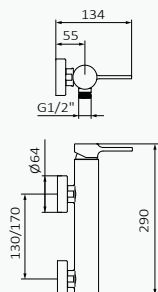

**Oro Cepillado**

05 035 073  
Mango de ducha Tube 1F Latón Oro Cepillado  
Flexo Silver 170 mm oro cepillado  
Barra de ducha Ragna / Longitud: 705 mm oro cepillado

**Rosé**

05 035 063  
Mango de ducha Tube 1F Latón Rosé  
Flexo Silver 170 mm negro-rosé  
Barra de ducha Ragna / Longitud: 705 mm rosé