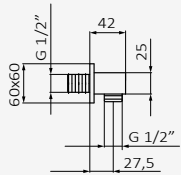

Toma a pared Rec

Fijo
Material: Latón

Cromo

	REF	PVP
50	094 106	65,80 €