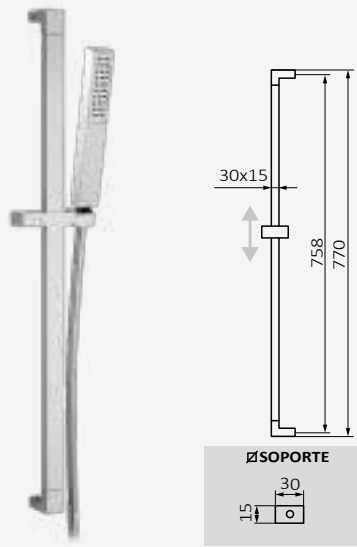

Kit Barra Prisma + Mango Pixel

Mango de ducha Pixel 1F. Antical - ABS
Flexo Silver 170 cm - PVC
Barra de ducha Prisma - Metálico

Cromo

REF	PVP
05 035 006	96,80 €

Kit Barra Universal + Mango Verdi

Mango de ducha Verdi 1F. Antical - ABS
Flexo Metálico 170 cm - Metálico
Barra de ducha Universal - ABS