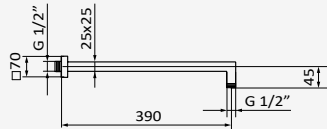

Brazo Square Reforzado

Longitud: 390 mm
Sección: Ø25x25 mm

Cromo

REF	PVP
058 135	101,50 €