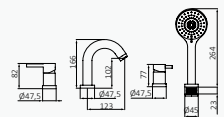

Monomando de baño sobre repisa

Caño cilíndrico
Orificio recomendado de Ø35 mm
Nº orificios: 4
Mango de ducha Snow 3F y Flexo retráctil 200 cm

Cromo	
REF	PVP
46 233 460	448,10 €