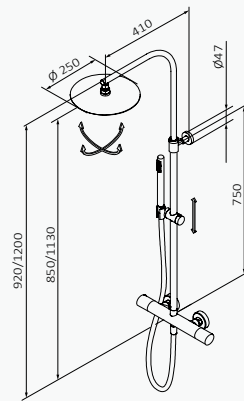

Columna Telescópica

Monomando de ducha con columna Cromo