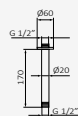

Brazo a techo

Longitud: 200 mm
Sección: Ø20 mm