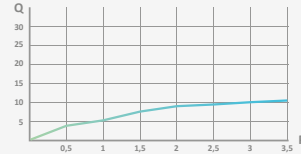

Mango de ducha Link

Producto especial inCool
Sistema antical. Evita obstrucciones y rápida limpieza
Rótula orientable H 1/2"
Material: ABS
Funciones: 1
Lluvia
Salida de agua: ø100 mm

Cromo

REF	PVP
00 060 010	64,50 €

Mango de ducha Verdi

Sistema antical. Evita obstrucciones y rápida limpieza
Rótula orientable H 1/2"
Material: ABS
Funciones: 1
Lluvia
Salida de agua: ø80 mm