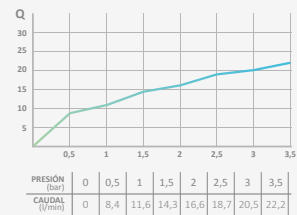

Rociador Slim + Brazo a techo reforzado

Rociador Slim Orientable 1F ø250 mm - Inox
Brazo a techo reforzado - Latón

REF

PVP

05 027 012

158,90 €