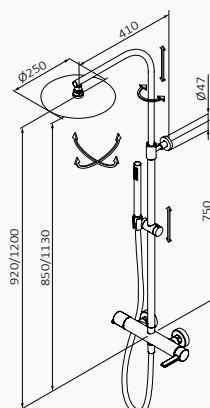

Columna Telescópica