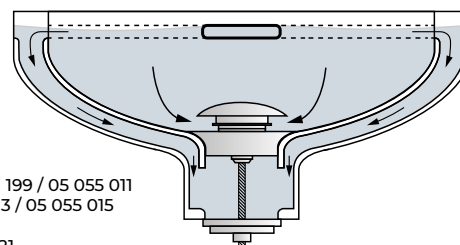

Lavabo
CON REBOSADERO

Referencias

081 109 / 081 100 / 081 199 / 05 055 011
05 055 012 / 05 055 013 / 05 055 015
05 055 017 / 081 108
05 055 022 / 05 055 021