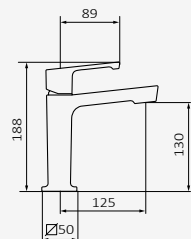

Lavabo Monomando

Altura de 130 mm hasta aireador
Aireador con caída de agua reticular en giro
Ahorro de agua y energía
Caudal limitado 4 l/min
Conexiones flexibles

Lavabo Monomando Cromo

Cromo		
10	REF	PVP
	82 510 820	218,20 €
	82 512 820	242,40 €

Lavabo Monomando Negro

Negro		
10	REF	PVP
	82 510 822	327,30 €
	82 512 822	362,10 €

Lavabo Monomando Blanco

Blanco		
10	REF	PVP
	82 510 821	327,30 €
	82 512 821	362,10 €

Lavabo Monomando Oro

Oro		
10	REF	PVP
	82 510 824	443,10 €
	82 512 824	515,30 €

Lavabo Monomando Oro Cepillado

Oro Cepillado		
10	REF	PVP
	82 510 827	464,10 €
	82 512 827	539,80 €

Lavabo Monomando Rosé

Rosé		
10	REF	PVP
	82 510 826	443,10 €
	82 512 826	515,30 €