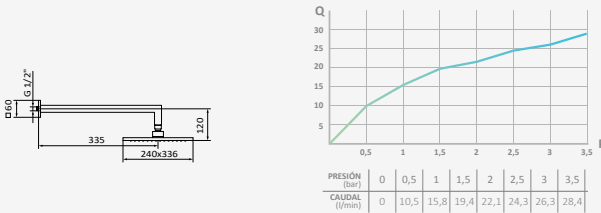

### Rociador Hokei + Brazo Square

Rociador Hokei Orientable 1F 240x360 mm - ABS  
Brazo Square - Latón

Cromo

REF	PVP
05 045 004	<b>175,50 €</b>