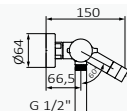

Termostática de baño-ducha Male

Tecnología GRB Live, temperatura constante. Para todo tipo de suministros de agua caliente
Sin presión mínima, ni calibración

Cartucho metálico antical autocalibrable, aprobado en series certificadas por Aenor
Botón stop de seguridad 38°C

Caño con agua fría y caliente con apertura directa mediante giro, con indicador de temperatura
mediante cambio de color de la silicona termosensible

Cierre cerámico