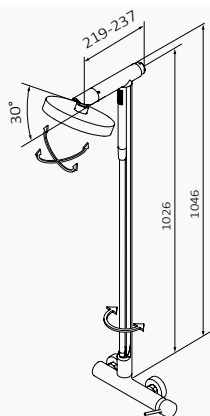

Columna Fija Gyro

TIME Monomando de ducha con columna Gyro

Tecnología GRB Soft, ajuste de cartucho con tolerancia 0. Sistema que atenúa cualquier ruido residual
El cartucho transmite los movimientos manuales del usuario en la selección de flujo de agua y temperatura

Cartucho fabricado con plásticos avanzados y compuesto por cerámicas sinterizadas a alta presión con gran resistencia al desgaste

Desviador integrado en columna GYRO que permite selección de ducha o rociador mediante giro de barra

Patente internacional: sistema de vaciado de prevención de la legionella y antigoteo

Mango de ducha magnetizado para su correcta colocación, permite ocultar flexo y mango durante el uso de la columna en modo rociador. Evita soportes adicionales

Monomando de ducha con columna Gyro Cromo

Rociador Gyro Ø200 mm Cromo ABS
Flexo Gyro 70 cm Cromo Inox
Mango de ducha Tube 1F Cromo Latón

Cromo

1	REF	PVP
	47 699 470	612,70 €

Monomando de ducha con columna Gyro Negro

Rociador Plot Ø250 mm Negro ABS
Flexo Gyro 70 cm Negro Inox
Mango de ducha Tube 1F Negro Latón

Negro

1	REF	PVP
	47 699 472	896,40 €