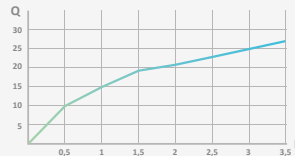

PRESIÓN (bar)	0	0,5	1	1,5	2	2,5	3	3,5
CAUDAL (l/min)	0	10	15	18,5	21	23	25	27

REF	PVP
058 202	57,10 €

15