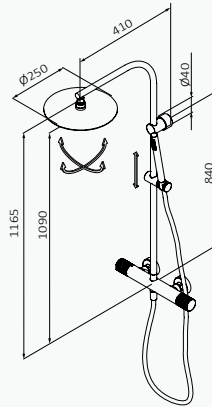

Columna Fija XL