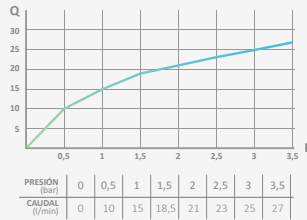

Rociador 1866 + Brazo a techo

Rociador 1866 Orientable 1F ø200 mm - ABS
Brazo a techo - Latón

Cromo

REF	PVP
05 045 009	183,20 €

Negro

REF	PVP
05 045 029	423,20 €