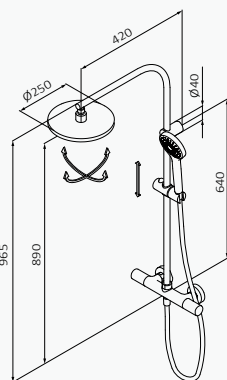

Termostática de ducha con columna

Tecnología GRB Live, temperatura constante. Para todo tipo de suministros de agua caliente

Sin presión mínima, ni calibración

Cartucho metálico antical autocalibrable, aprobado en series certificadas por Aenor

Botón stop de seguridad 38°C

Mango de ducha con caudal limitado 9 l/min

Desviador en maneta de caudal izquierda

Soporte deslizante

Columna con alto rendimiento de altura (sólo 75 mm de pérdida de altura máxima a la salida del rociador)

Columna Fija