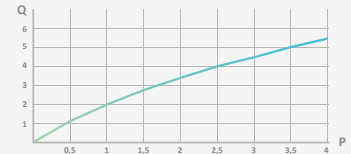

Jet Empotrar Cuadrado

Sistema antical. Evita obstrucciones y rápida limpieza
ABS

PRESIÓN (bar)	0	0,5	1	1,5	2	2,5	3	3,5	4
CAUDAL (l/min)	0	1,1	2	2,7	3,4	4	4,5	5	5,4

Cromo

REF	PVP
058 168	126,10 €