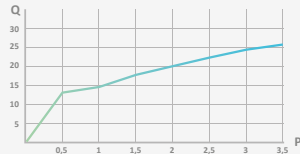

Rociador Ibon

Sistema antical. Evita obstrucciones y rápida limpieza
Salida de agua: 600x250 mm
Material: Inox

Cromo

REF
05 020 010

PVP
478,50 €

Rociador Okina

2 salidas
Sistema antical. Evita obstrucciones y rápida limpieza
Salida de agua: 600x250 mm
Material: Inox