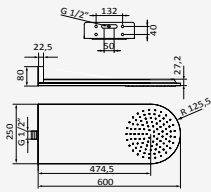

Rociador Ibon

Sistema antical. Evita obstrucciones y rápida limpieza
Salida de agua: 600x250 mm
Material: Inox

Cromo

REF
05 020 010

PVP
478,50 €

Rociador Okina

2 salidas
Sistema antical. Evita obstrucciones y rápida limpieza
Salida de agua: 600x250 mm
Material: Inox