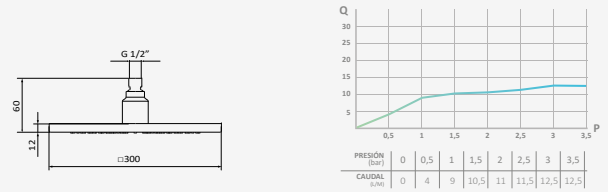

Rociador Square Inox 300

Sistema antical. Evita obstrucciones y rápida limpieza
Salida de agua: 300x300 mm
Material: Inox
Rótula orientable H 1/2"