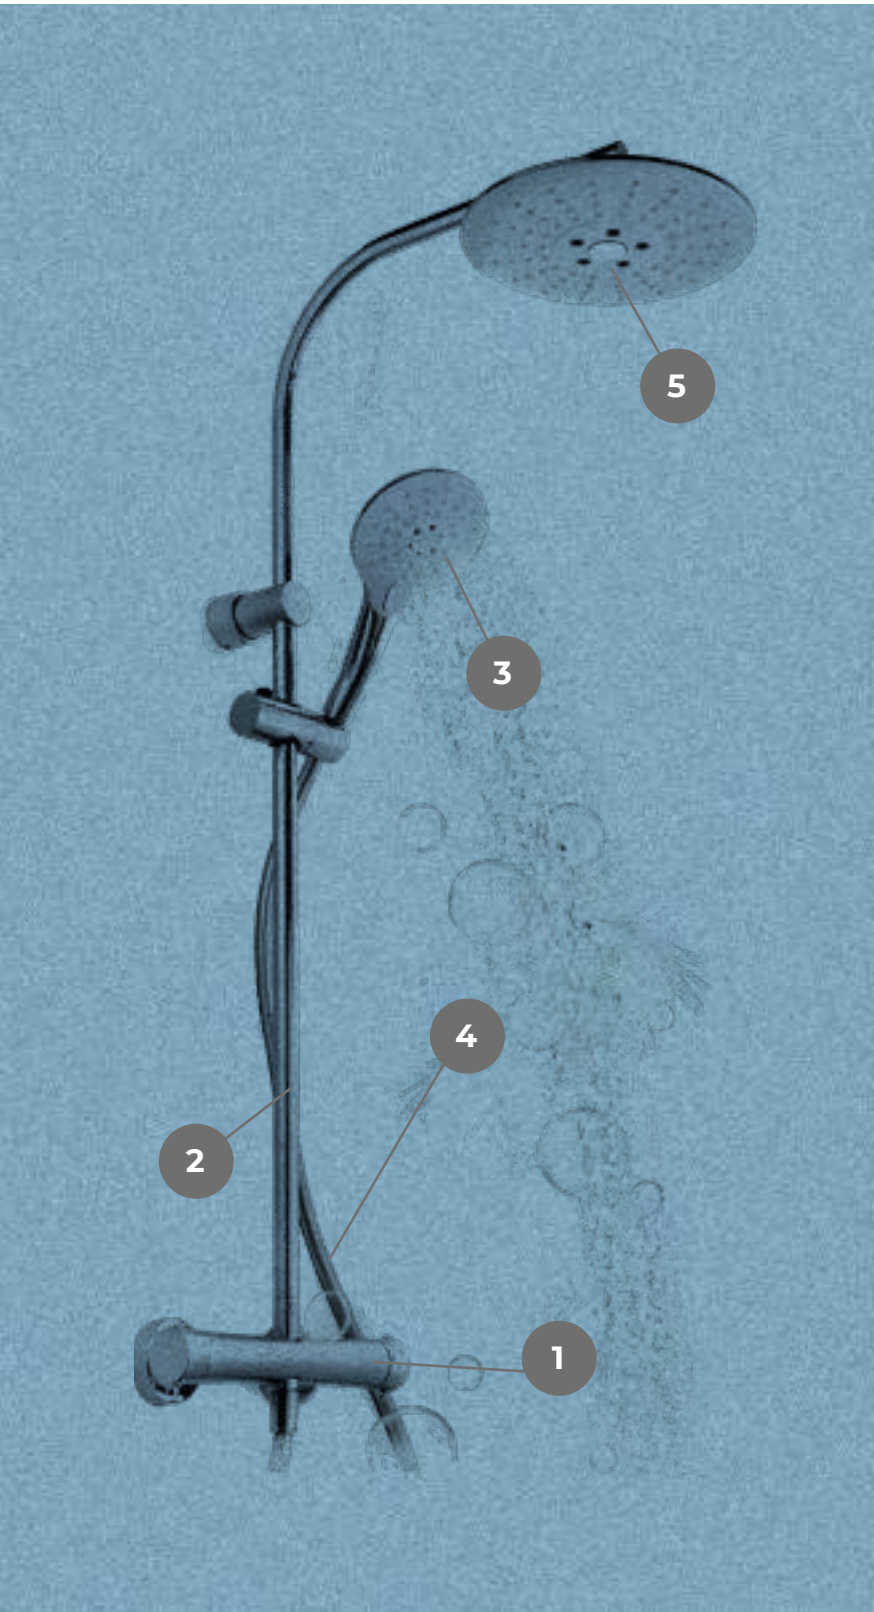

CONFIGURA
TU COLUMNA
A TU
MANERA

01

Grifo

02

Columna

03

Mango de ducha

04

Flexo

05

Rociador