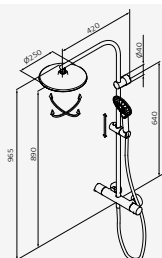

Mango de ducha Snow 3F Cromo ABS

Flexo Silver 170 cm Cromo PVC

Columna Fija

Columna Fija XL