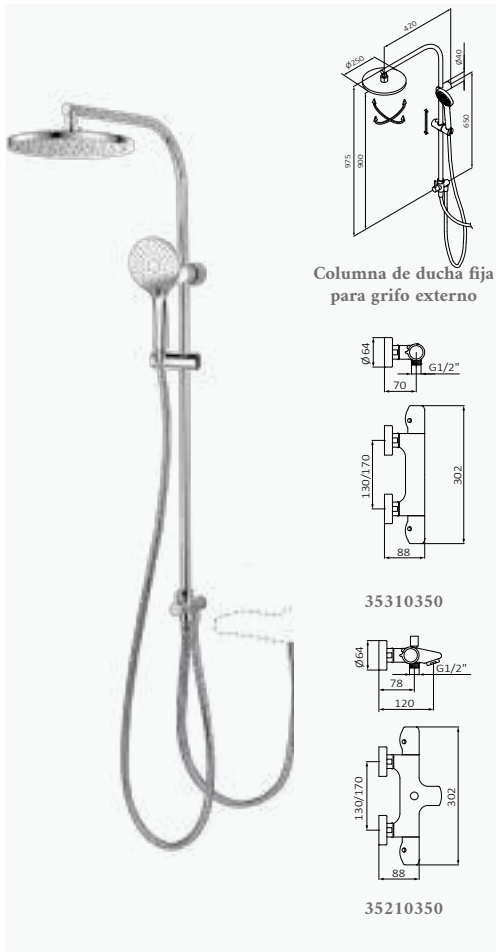

añade **ACCESORIOS LUX XX XXX XXX LX (+100,00€)**

Rociador Obo  
Ø250mm negro  
metálico

Mango Ura 2F  
negro  
metálico

Flexo Lisse 150 cm  
negro  
silicona

Accesorios compatibles únicamente con columna acabado **Negro**