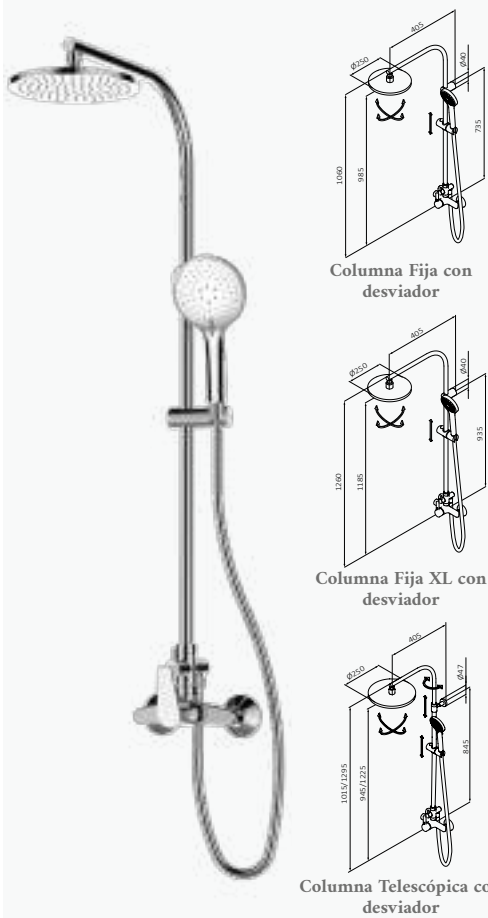

Monomando de ducha con columna

Tecnología GRB Soft, ajuste de cartucho con tolerancia 0. Sistema que atenúa cualquier ruido residual

El cartucho transmite los movimientos manuales del usuario en la selección de flujo de agua y temperatura

Cartucho fabricado con plásticos avanzados y compuesto por cerámicas sinterizadas a alta presión con gran resistencia al desgaste

Mango de ducha con caudal limitado 9 l/min

Desviador en columna

Soporte deslizante

Columna con alto rendimiento de altura (sólo 75 mm de pérdida de altura máxima a la salida del rociador)

Monomando de ducha con columna

Cromo

REF	PVP
10 465 100	297,40 €
10 465 100 XL	324,80 €
10 465 100 TL	397,10 €

con **ACCESORIOS DE SERIE**

Accesorios Lux

añade **ACCESORIOS LUX XX XXX XXX LX (+100,00€)**

Accesorios compatibles únicamente con columna acabado **Cromo**