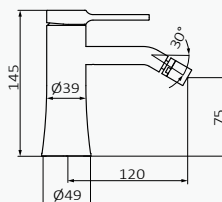

Bidé Monomando Female

Cromo

10

REF	PVP
47 715 470	158,60 €
47 716 470	182,30 €