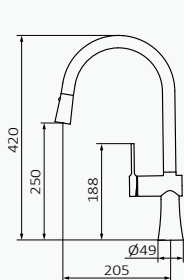

Caño giratorio

Sistema GRB Quick

Salida de flexo entre 50-70 cm

Cromo	
REF	PVP
46 827 460	<b>326,90 €</b>