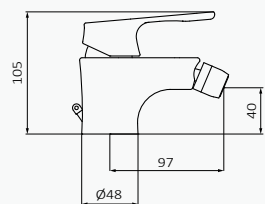

Lavabo Monomando

Altura de 65 mm hasta aireador
Caudal limitado 5 l/min
Clic al 60% de apertura
Apertura central en frío
Conexiones flexibles

Lavabo Monomando Cromo

Cromo

	REF	PVP
	35 510 350	70,30 €
	35 512 350	87,50 €

Lavabo Monomando Negro

Negro

	REF	PVP
	35 510 320	103,10 €
	35 512 320	137,00 €

Bidé Monomando

Altura de 40 mm hasta aireador
Rótula orientable
Caudal limitado 6 l/min
Clic al 60% de apertura
Apertura central en frío
Conexiones flexibles

Bidé Monomando Cromo

Cromo

	REF	PVP
	35 710 350	68,30 €
	35 712 350	87,50 €

Bidé Monomando Negro

Negro

	REF	PVP
	35 710 320	103,10 €
	35 712 320	137,00 €