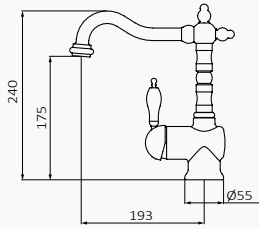

Lavabo Monomando caño Retro

Altura de 175 mm hasta aireador
Conexiones flexibles