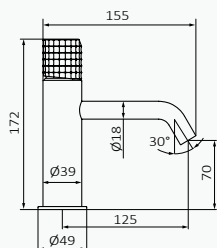

Lavabo Monomando

Altura de 70 mm hasta aireador
Aireador integrado, fácilmente accesible
Caudal limitado 5 l/min
Conexiones flexibles