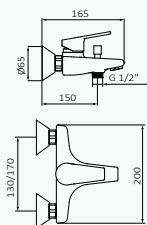

Monomando de ducha

Tecnología GRB Soft, ajuste de cartucho con tolerancia 0. Sistema que atenúa cualquier ruido residual
El cartucho transmite los movimientos manuales del usuario en la selección de flujo de agua y temperatura

Cartucho fabricado con plásticos avanzados y compuesto por cerámicas sinterizadas a alta presión con gran resistencia al desgaste

Cromo

REF	PVP
10 320 110	78,60 €
10 325 110	86,40 €
10 328 110	134,00 €