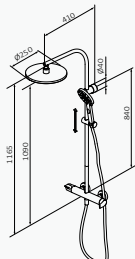

Columna Fija XL

Monomando de ducha con columna GRB Dry

Tecnología GRB Soft, ajuste de cartucho con tolerancia 0. Sistema que atenúa cualquier ruido residual

El cartucho transmite los movimientos manuales del usuario en la selección de flujo de agua y temperatura

Cartucho fabricado con plásticos avanzados y compuesto por cerámicas sinterizadas a alta presión con gran resistencia al desgaste

Desviador en maneta de caudal izquierda

Patente internacional: sistema de vaciado de prevención de la legionella y antigoteo

Soporte deslizante

Columna con alto rendimiento de altura (sólo 75 mm de pérdida de altura máxima a la salida del rociador)

Pintura epoxi de alta adherencia y resistencia

Monomando de ducha con columna GRB Dry negro

Negro

REF	PVP
40 440 402	600,80 €
40 440 402 XL	646,90 €

con **ACCESORIOS DE SERIE**