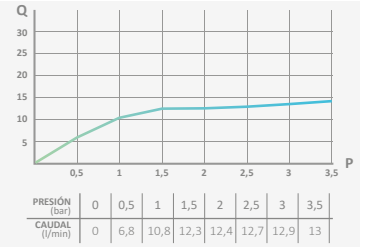

Rociador Libis

Sistema antica. Evita obstrucciones y rápida limpieza
Salida de agua: ø380 mm
Material: Inox
Con mecanismo empotrable