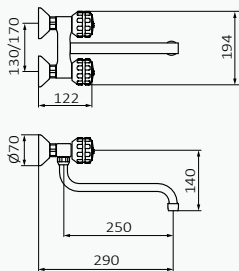

BASIC Fregadera caño Bajo batería de 15

Para instalaciones entre 130 y 170 mm
Caño bajo giratorio

Cromo

REF	PVP
21 52 446 034	93,90 €