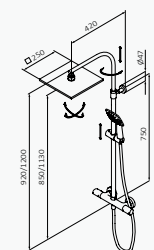

Columna Telescópica