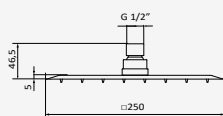

Rociador Slim Cuadrado 250

Sistema anticaul. Evita obstrucciones y rápida limpieza

Salida de agua: 250x250 mm

Material: Inox

Rótula orientable H 1/2"

PRESIÓN (bar)	0	0,5	1	1,5	2	2,5	3	3,5
CAUDAL (l/min)	0	8,4	11,6	14,3	16,6	18,7	20,5	22,2