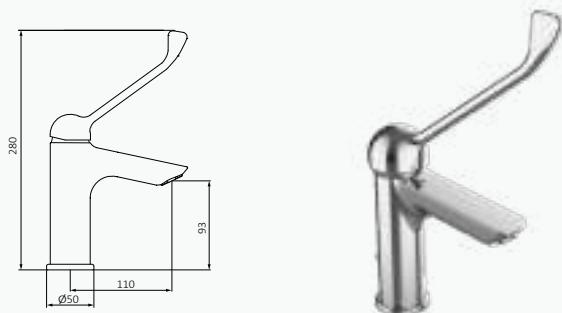

Lavabo Monomando medical Tender

Maneta extra larga. Apta para uso de personas con movilidad reducida

Altura de 95 mm hasta aireador

Caudal limitado 5.7 l/min

Conexiones flexibles

Lavabo Monomando medical Tender

Cromo	
REF	PVP
40 510 410	123,60 €

Lavabo Monomando medical Tender XL

Maneta extra larga. Apta para uso de personas con movilidad reducida

Altura de 245 mm hasta aireador

Caudal limitado 5.7 l/min

Conexiones flexibles