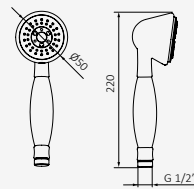

Mango de ducha 1866

Sistema antical. Evita obstrucciones y rápida limpieza
Rótula orientable H 1/2"
Material: Latón
Funciones: 1
Lluvia
Salida de agua: ø50 mm

Negro