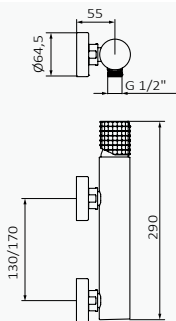

Monomando de ducha

Tecnología GRB Soft, ajuste de cartucho con tolerancia 0. Sistema que atenúa cualquier ruido residual
El cartucho transmite los movimientos manuales del usuario en la selección de flujo de agua y temperatura

Cartucho fabricado con plásticos avanzados y compuesto por cerámicas sinterizadas a alta presión con gran resistencia al desgaste

Monomando de ducha Cromo