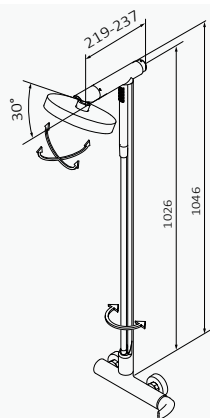

Columna Fija Gyro