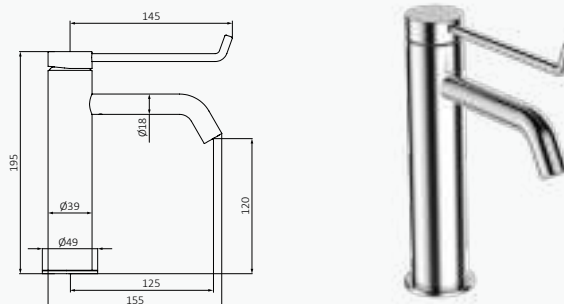

Lavabo Monomando Male XL medical