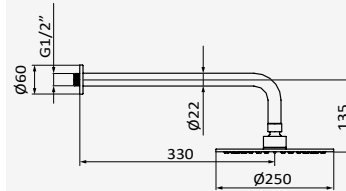

Rociador Audrey + Brazo Curvo

Rociador Audrey Orientable 1F ø250 mm - Inox
Brazo Curvo - Latón

Oro Cepillado

REF	PVP
05 028 707	598,40 €

Rosé

REF	PVP
05 028 706	570,80 €