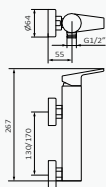

#### Cromo

05 035 016  
Mango de ducha Suki 3F ABS Cromo  
Flexo Silver 170 mm cromo  
Barra de ducha Key / Longitud: 790 mm cromo