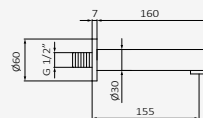

Cromo	
REF	PVP
058 116	81,90 €