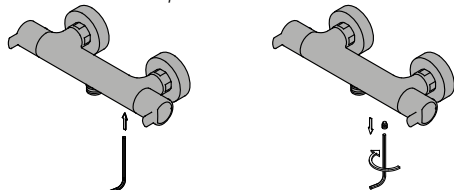

1. **4 Extraer el cartucho termostático tirando de la maneta** - Extract the thermostatic cartridge pulling the handle - Extraire la cartouche thermostatique en tirant de la poignée.