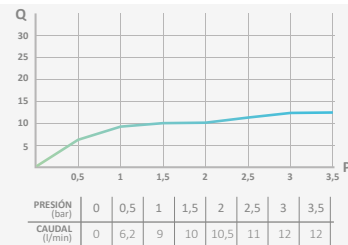

Rociador Slim

Diseño extremadamente delgado, 2 mm de espesor
Sistema antical. Evita obstrucciones y rápida limpieza
Salida de agua: $\varnothing 250$ mm
Material: Inox
Rótula orientable H 1/2"