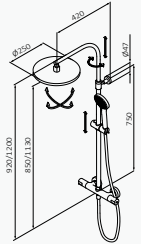

Columna Telescópica

Termostática de ducha con columna

Tecnología GRB Live, temperatura constante. Para todo tipo de suministros de agua caliente

Sin presión mínima, ni calibración

Cartucho metálico antical autocalibrable, aprobado en series certificadas por Aenor

Botón stop de seguridad 38°C

Desviador en maneta de caudal izquierda

Soporte deslizante

Columna con alto rendimiento de altura (sólo 75 mm de pérdida de altura máxima a la salida del rociador)

Termostática de ducha con columna

Cromo

REF	PVP
138 200	455,50 €
138 200 XL	482,70 €
138 200 TL	557,50 €

con ACCESORIOS DE SERIE