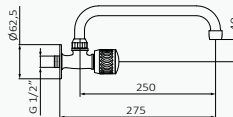

BASIC Grifo mural caño alto 1 agua

Cromo

REF
21 42 546 000

PVP
54,30 €