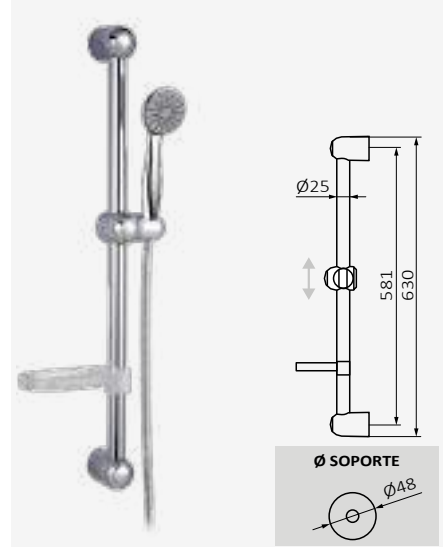

Cromo

REF	PVP
05 035 008	47,00 €