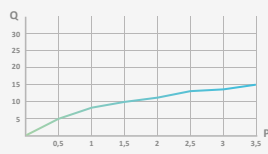

Rociador Rubik

Incorpora brazo a techo, quedando oculto en la instalación
Sistema antical. Evita obstrucciones y rápida limpieza
Salida de agua: 200x200 mm
Material: Inox