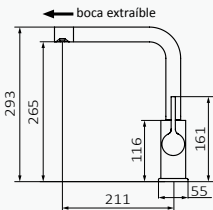

Cromo

REF	PVP
995 900	259,20 €

PREMIUM Fregadera mango extraíble Eternal

Mango 2 funciones - ABS
Altura de 265 mm hasta aireador
Sistema GRB 90° en maneta. Giro que evita golpeo contra la pared
Se recomienda instalar con maneta a la derecha
Caño giratorio
Sistema GRB Quick
Salida de flexo entre 50-70 cm