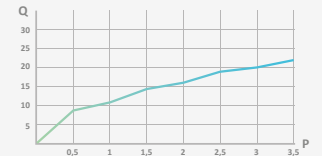

Rociador Harry + Brazo Harry

Rociador Harry Orientable 1F ø130 mm - ABS
Brazo Harry - Latón

PRESIÓN (bar)	0	0,5	1	1,5	2	2,5	3	3,5
CAUDAL (l/min)	0	8	11,9	14,7	16,7	18,4	19,9	21,4

Cromo

REF	PVP
059 777	88,50 €

15