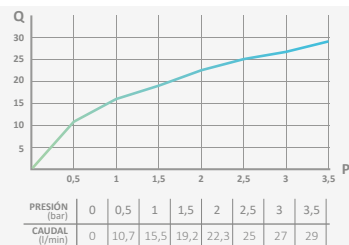

Caño Bañera Tube

Sistema antical. Evita obstrucciones y rápida limpieza

Latón
Caño 230 mm

Cromo	
REF	PVP
059 116	67,40 €

Negro	
REF	PVP
00 007 012	106,40 €

Blanco	
REF	PVP
00 007 011	106,40 €

Inox	
REF	PVP
00 007 013	141,60 €

Oro	
REF	PVP
00 007 015	192,40 €

Oro Cepillado	
REF	PVP
00 007 017	201,70 €

Rosé	
REF	PVP
00 007 016	192,40 €