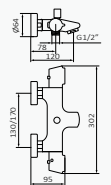

Cromo

REF	PVP
44 220 440	185,60 €
44 225 440	225,20 €
44 226 440	264,90 €