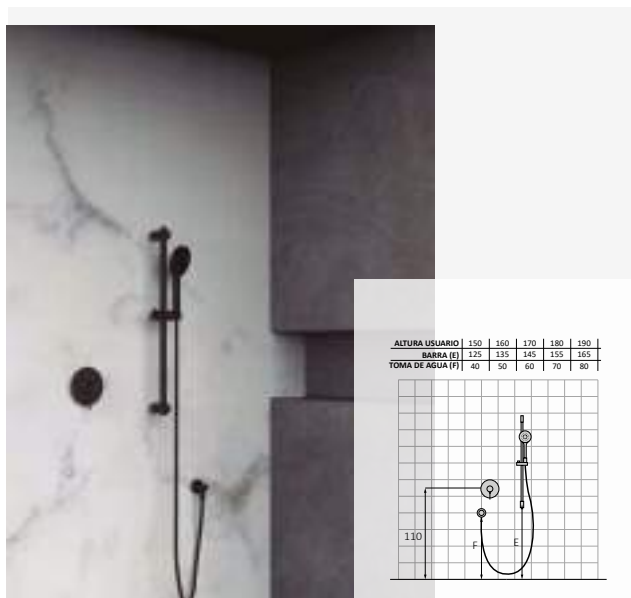

Set ducha monomando 1 salida / Negro

Ambiente completo **07 047 019** **386,30 €**

Componente	Referencia	Precio
Mecanismo monomando de empotrar 1 vía	78002300	47,6
Parte externa monomando de empotrar negro	47047120	136,4
Mango de ducha Konets 3F. Antical - ABS / negro	05040302	44,7
Barra de ducha Dommus Metálico / negro	05030012	83,8
Flexo Silver 170 cm - PVC / negro	05015022	35,8
Toma a pared Te Latón / negro	094102	38