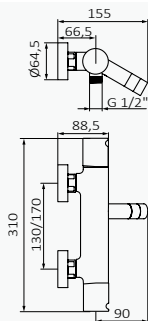

Termostática de baño- ducha

Tecnología GRB Live, temperatura constante. Para todo tipo de suministros de agua caliente
Sin presión mínima, ni calibración

Cartucho metálico antical autocalibrable, aprobado en series certificadas por Aenor
Botón stop de seguridad 38°C

Caño con agua fría y caliente con apertura directa mediante giro, con indicador de temperatura
mediante cambio de color de la silicona termosensible

Cierre cerámico