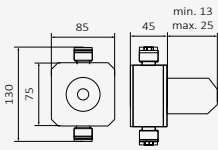

Intimixer monomando Brass

Bloque constructivo de 45 mm. Permite alicatado de espesor entre 13 mm a 25 mm sobre el bloque
Manetas Ø80 mm. Incluye soporte con toma. No incluye flexo, mango y rociador

Conexiones G 3/4 hembra

Incluye estructura metálica que facilita su instalación

Tecnología GRB soft, ajuste de cartucho con tolerancia 0. Sistema que atenúa cualquier ruido residual

El cartucho transmite los movimientos manuales del usuario en la selección de flujo de agua y temperatura

Cartucho fabricado con plásticos avanzados y compuesto por cerámicas sinterizadas a alta presión con gran resistencia al desgaste.

Mecanismo empotrable | PARTE INTERNA

Mecanismo GRB in MN1 FR

1 salida

1 salida exterior frontal

REF	PVP
90 000 100	168,40 €

Manetas | PARTE EXTERNA

REF	PVP
90 107 000	223,00 €

- Mango Fresh 1F Cromo ABS - Flexo Lisse 90 cm Cromo-Negro Silicona

REF	PVP
90 107 009	292,40 €

- Mango Fresh 1F Cromo ABS - Flexo Lisse 90 cm Cromo-Negro Silicona

REF	PVP
90 107 008	292,40 €

- Mango Fresh 1F Cromo ABS - Flexo Lisse 90 cm Cromo-Negro Silicona