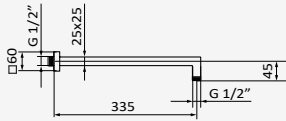

### Brazo Square

Longitud: 350 mm  
Sección: Ø25x25 mm

*Cromo*

REF	PVP
05 025 003	<b>74,90 €</b>

*Negro*

REF	PVP
05 025 021	<b>137,00 €</b>

*Blanco*

REF	PVP
05 025 022	<b>137,00 €</b>