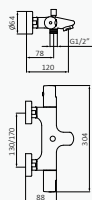

Cromo

REF	PVP
15 320 150	78,60 €
15 325 150	86,40 €
15 333 150	134,00 €