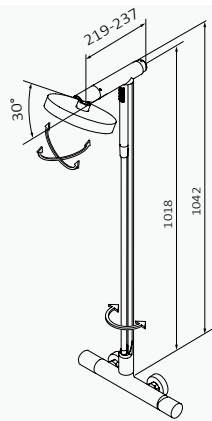

Columna Fija Gyro