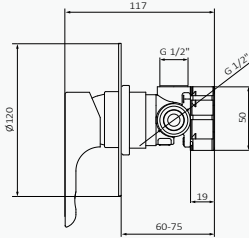

Monomando de empotrar

Profundidad min. 60 mm máx. 75 mm

Tomas de G 1/2

Tecnología GRB soft, ajuste de cartucho con tolerancia 0. Sistema que atenúa cualquier ruido residual

El cartucho transmite los movimientos manuales del usuario en la selección de flujo de agua y temperatura

Cartucho fabricado con plásticos avanzados y compuesto por cerámicas sinterizadas a alta presión con gran resistencia al desgaste.

Monomando de empotrar

Cromo

	REF	PVP
COMPLETO 1 salida	331 900	75,80 €

*PARTE EXTERNA	15 047 100	28,20 €

Info monomandos de empotrar

PARTE INTERNA
MECANISMO INTERNO

1 salida	REF 78 002 300	PVP 47,60 €

PARTE EXTERNA

PLAFÓN + MANETAS + CAMISAS

* Consultar PVP parte externa y producto completo en tabla superior