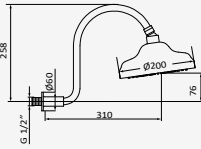

Rociador 1866 + Brazo 1866

Rociador 1866 Orientable 1F ø200 mm - ABS
Brazo 1866 - Latón

PRESIÓN (bar)	0	0,5	1	1,5	2	2,5	3	3,5
CAUDAL (l/min)	0	10	15	18,5	21	23	25	27