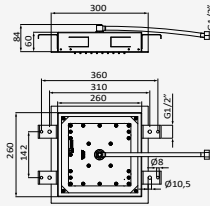

PRESIÓN (bar)	0	0,5	1	1,5	2	2,5	3	3,5
CAUDAL (l/min)	0	6,5	8,9	10,6	12	12,3	12,6	12,7