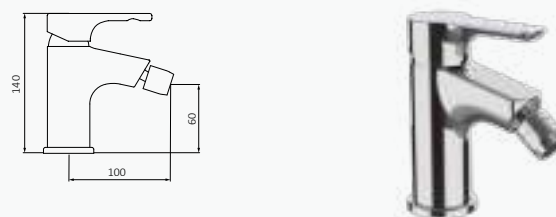

Bidé Monomando

Cromo

15	REF	PVP
	915 900	96,10 €
	917 900	115,20 €

Lavabo Monomando de empotrar

Plafones individuales metálicos
Instalación con posición única: maneta a la derecha del caño
Profundidad min. 55 mm máx. 65 mm
Tomas de G 1/2
Aireador fácilmente limpiable. Incluye llave para su mantenimiento

6
200
COMPLETO

*PARTE EXTERNA
200
*PARTE INTERNA

Cromo

6	REF	PVP
	923 900	270,50 €
	40 117 100	160,07 €
	78 002 000	110,42 €