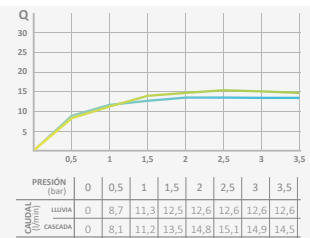

Rociador Batara

2 salidas
Sistema antical. Evita obstrucciones y rápida limpieza
Salida de agua: 380x380 mm
Material: Inox
Con mecanismo empotrable

Cromo