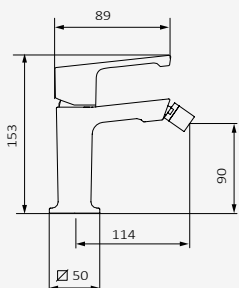

Bidé Monomando

Altura de 90 mm hasta aireador
Rótula orientable
Conexiones flexibles

Bidé Monomando Cromo

Cromo

10	REF	PVP
	82 710 820	218,20 €
	82 712 820	242,40 €

Bidé Monomando Negro

Negro

10	REF	PVP
	82 710 822	327,30 €
	82 712 822	362,10 €

Bidé Monomando Blanco

Blanco

10	REF	PVP
	82 710 821	327,30 €
	82 712 821	362,10 €

Bidé Monomando Oro

Oro

10	REF	PVP
	82 710 824	443,10 €
	82 712 824	515,30 €

Bidé Monomando Oro Cepillado

Oro Cepillado

10	REF	PVP
	82 710 827	464,10 €
	82 712 827	539,80 €

Bidé Monomando Rosé

Rosé

10	REF	PVP
	82 710 826	443,10 €
	82 712 826	515,30 €

COLECCIÓN COMBINABLE CON

TIME MALE

VER PÁGINAS: 122-161