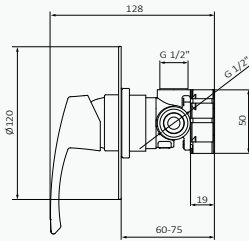

Monomando de empotrar

Profundidad min. 60 mm máx. 75 mm

Tomas de G 1/2

Tecnología GRB soft, ajuste de cartucho con tolerancia 0. Sistema que atenúa cualquier ruido residual

El cartucho transmite los movimientos manuales del usuario en la selección de flujo de agua y temperatura

Cartucho fabricado con plásticos avanzados y compuesto por cerámicas sinterizadas a alta presión con gran resistencia al desgaste.

Monomando de empotrar

Cromo

COMPLETO
1 salida

REF	PVP
40 115 500	76,50 €

*PARTE EXTERNA

70 047 100	28,90 €

Info monomandos de empotrar

PARTE INTERNA

MECANISMO INTERNO

REF	PVP
78 002 300	47,60 €

1 salida

PARTE EXTERNA

PLAFÓN + MANETAS + CAMISAS

* Consultar PVP parte externa y producto completo en tabla superior