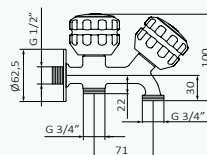

BASIC Grifo lavadora doble dos roscas

Cromo

REF
21 62 246 000

PVP
45,90 €