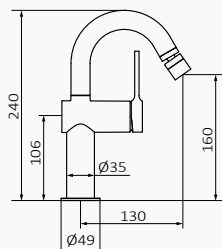

## Bidé Monomando giratorio

Caño giratorio  
 Altura de 160 mm hasta aireador  
 Rótula orientable  
 Conexiones flexibles

Bidé Monomando giratorio

Cromo

10

REF	PVP
47 714 470	<b>175,90 €</b>
47 713 470	<b>199,60 €</b>