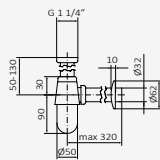

Cromo	
REF	PVP
13 00 030 001	26,20 €