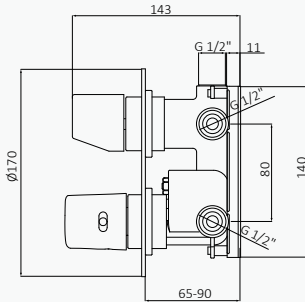

Termostática de empotrar

Profundidad min. 65 mm máx. 90 mm

Tomas de G 1/2

Tecnología GRB live, temperatura constante. Válido para todo tipo de suministros de agua caliente

Sin presión mínima, ni calibración

Con cartucho metálico antical autocalibrable, aprobado en series certificadas por Aenor

Sistema de bloqueo de agua para su mantenimiento

Filtros y anti-retornos totalmente accesibles

Botón stop de seguridad 38°C

Termostática de empotrar

Cromo

	REF	PVP
COMPLETO		
1 salida	50 110 500	365,30 €
COMPLETO		
2 salidas	50 120 500	365,30 €
COMPLETO		
3 salidas	50 130 500	398,00 €
*PARTE EXTERNA	50 057 000	170,40 €

Info termostáticos de empotrar

PARTE INTERNA

MECANISMO INTERNO

	REF	PVP
1 salida	78 000 700	195,00 €
2 salidas	78 000 800	195,00 €
3 salidas	78 000 900	227,60 €

PARTE EXTERNA

PLAFÓN + MANETAS + CAMISAS

* Consultar PVP parte externa y producto completo en tabla superior

Accesible para **mantenimiento**

Válido para **todo tipo de paredes** (incluso tipo Pladur)

Profundidad mínima: entre **65-90 mm** (sin chapa: 55 - 80 mm)

NUEVOS SISTEMAS DE EMPOTRAR

Termostáticos Universales

Chapa metálica

Chapa metálica incorporada que facilita la colocación y nivelación del producto.

Cuerpo Universal

Todos nuestros cuerpos de empotrar termostáticos, son universales, independientemente del acabado.

Espuma protectora

Espuma que protege el producto y además indica la distancia máxima y mínima a tener en cuenta en su instalación.