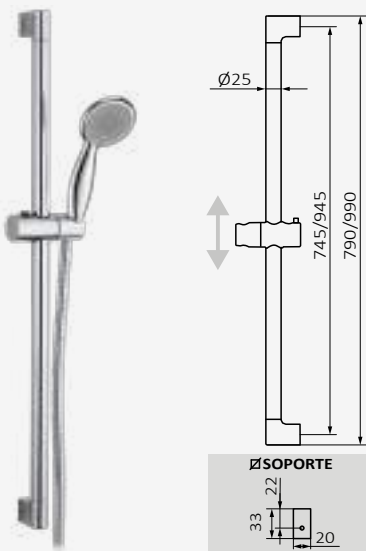

**Kit Barra Key + Mango Suki**

Mango de ducha Suki 3F. Antical - ABS  
Flexo Silver 170 cm - PVC  
Barra de ducha Key - ABS

Cromo

REF	PVP
05 035 016	<b>82,30 €</b>

**Kit Barra Key + Mango Verdi**

Mango de ducha Verdi 1F. Antical - ABS  
Flexo Latón con doble engatillado 175 cm - Latón  
Barra de ducha Key - ABS