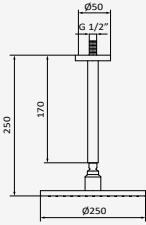

Rociador Plot + Brazo a techo

Rociador Plot Orientable 1F Ø250 mm - ABS
Brazo a techo - Latón