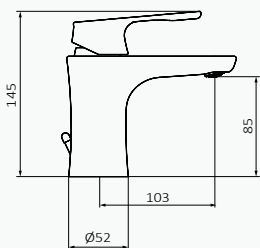

Lavabo Monomando Magnum

Altura de 85 mm hasta aireador
Caudal limitado 5 l/min
Clic al 60% de apertura
Apertura central en frío
Conexiones flexibles