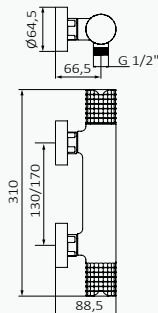

**Oro Cepillado**

05 035 073  
Mango de ducha Tube 1F Latón Oro Cepillado  
Flexo Silver 170 mm oro cepillado  
Barra de ducha Ragna / Longitud: 705 mm oro cepillado

**Rosé**

05 035 063  
Mango de ducha Tube 1F Latón Rosé  
Flexo Silver 170 mm negro-rosé  
Barra de ducha Ragna / Longitud: 705 mm rosé