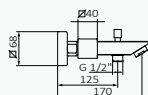

Monomando de baño-ducha

Con plafones cuadrados

Tecnología GRB Soft, ajuste de cartucho con tolerancia 0. Sistema que atenúa cualquier ruido residual
El cartucho transmite los movimientos manuales del usuario en la selección de flujo de agua y temperatura

Cartucho fabricado con plásticos avanzados y compuesto por cerámicas sinterizadas a alta presión con gran resistencia al desgaste

Distribuidor con posición fija en ducha