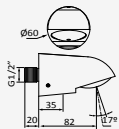

Rociador Antivandálico

Atornillable a la pared
Toma G1/2" intercambiable, salida lateral o inferior
Sistema antical. Evita obstrucciones y rápida limpieza
Salida de agua: ø60 mm
Material: Latón

Cromo

REF	PVP
059 776	100,90 €

Rociador Easy

Sistema antical. Evita obstrucciones y rápida limpieza
Salida de agua: ø70 mm
Material: ABS
Funciones: 3
Lluvia, Hidro, Mix
Rótula orientable H 1/2"