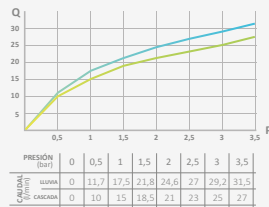

Cromo

REF
058 157

PVP
714,70 €