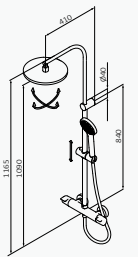

Columna Fija

Columna Fija XL