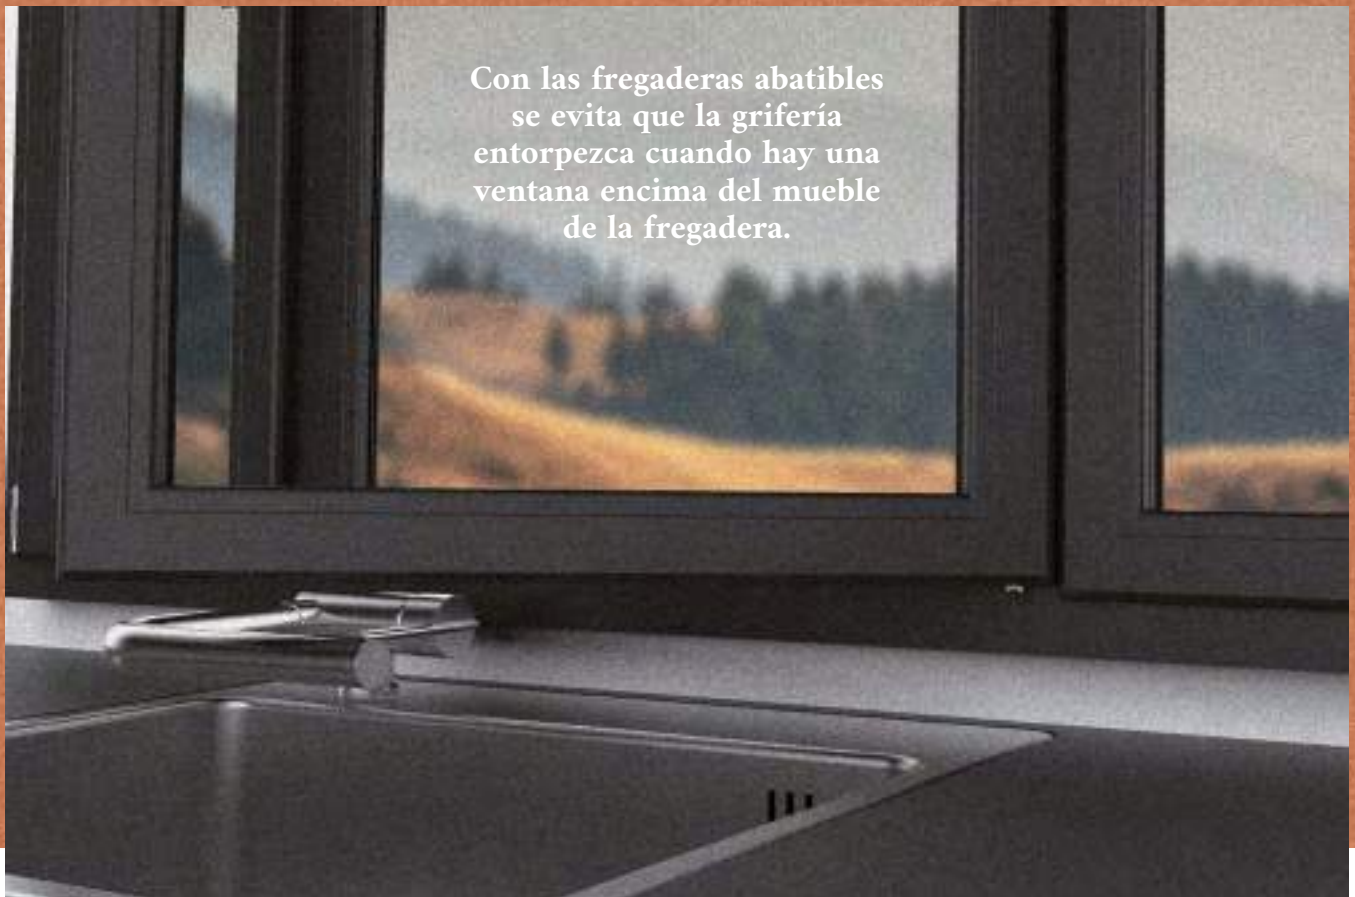

Cromo

6	REF	PVP
	535 900	<b>247,60 €</b>

Con las fregaderas abatibles se evita que la grifería entorpezca cuando hay una ventana encima del mueble de la fregadera.

**PREMIUM Grifo para agua tratada Time Male**