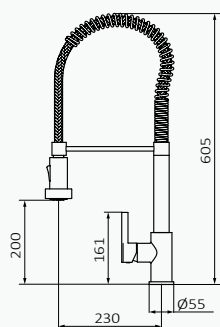

PREMIUM Fregadera con caño industrial
Eternal

Sólo apta para uso doméstico
Mango 2 funciones ABS
Altura de 190 mm hasta aireador
Sistema GRB 90° en maneta. Giro que evita golpeo contra la pared
Se recomienda instalar con maneta a la derecha
Caño giratorio