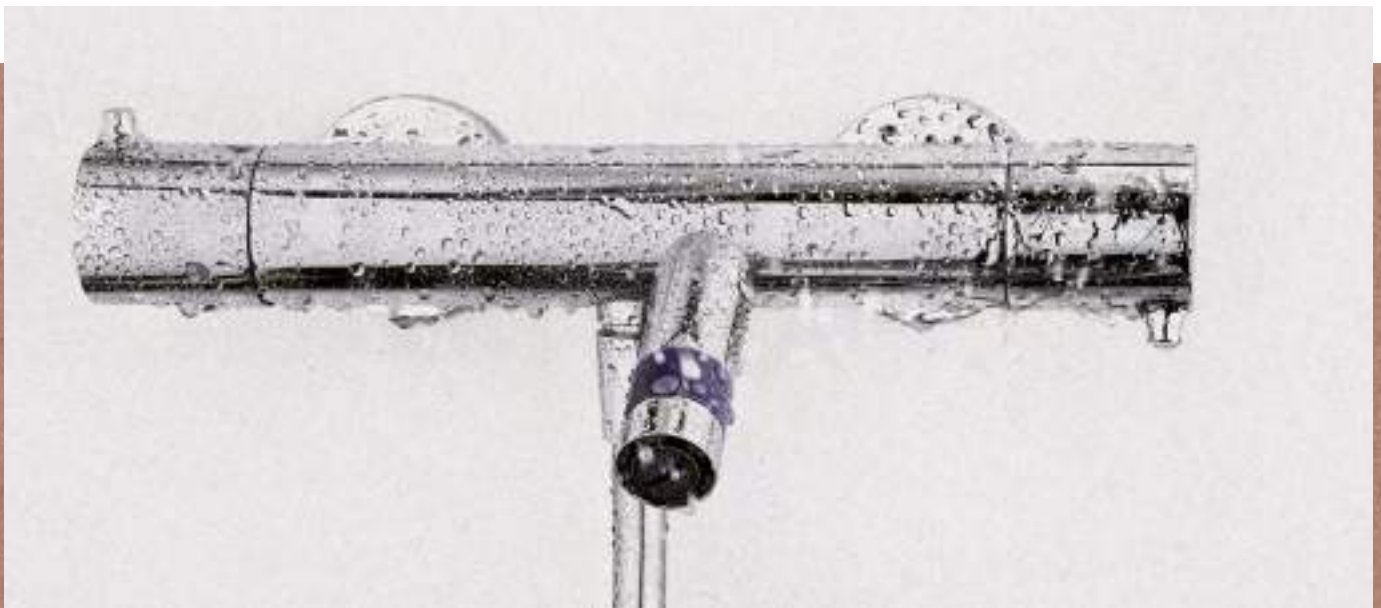

Set de barra

Cromo

055 033
Mango de ducha Winner 4F ABS Cromo
Flexo Silver 170 mm cromo
Barra de ducha Key / Longitud: 790 mm cromo

Negro

05 035 018
Mango de ducha Konets 3F ABS Negro
Flexo Silver 170 mm negro
Barra de ducha Dommus / Longitud: 705 mm negro

Blanco

05 035 017
Mango de ducha Konets 3F ABS Blanco
Flexo Silver 170 mm blanco
Barra de ducha Ragna / Longitud: 705 mm blanco

Inox

05 035 033
Mango de ducha Tube 1F Latón Inox
Flexo Silver 170 mm blanco-inox
Barra de ducha Ragna / Longitud: 705 mm inox

Oro Cepillado

05 035 073
Mango de ducha Tube 1F Latón Oro Cepillado
Flexo Silver 170 mm oro cepillado
Barra de ducha Ragna / Longitud: 705 mm oro cepillado

Rosé

05 035 063
Mango de ducha Tube 1F Latón Rosé
Flexo Silver 170 mm negro-rosé
Barra de ducha Ragna / Longitud: 705 mm rosé