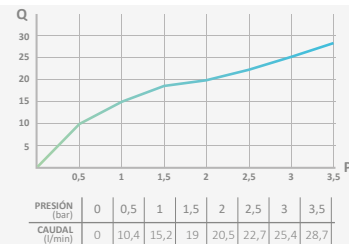

Caño Bañera Cilíndrico

Sistema antical. Evita obstrucciones y rápida limpieza

Latón
Caño 155 mm

Cromo	
REF	PVP
058 116	81,90 €

Negro	
REF	PVP
05 025 052	106,40 €

Blanco	
REF	PVP
05 025 051	106,40 €