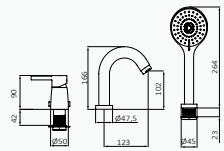

Monomando de baño sobre repisa

Caño cilíndrico
Orificio recomendado de Ø35 mm
Nº orificios: 3
Mango de ducha Snow 3F y Flexo retráctil 200 cm

Cromo	
REF	PVP
46 232 460	400,60 €