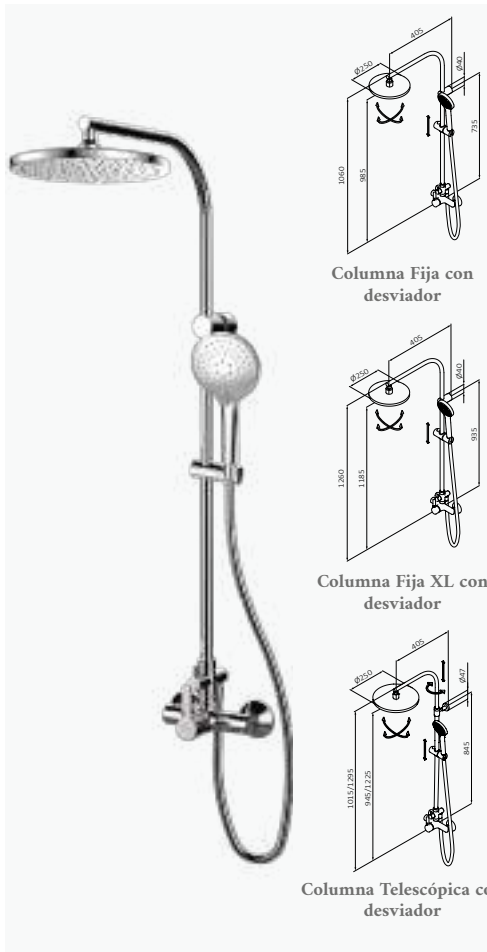

Flexo Metálico 170 cm Cromo Metálico

Columna Fija con desviador

Columna Fija XL con desviador

Columna Telescópica con desviador