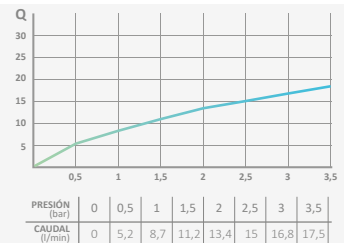

Mango de ducha Tube

Sistema antical. Evita obstrucciones y rápida limpieza

Rótula orientable H 1/2"

Material: Latón

Funciones: 1

Lluvia

Salida de agua: 15x45 mm