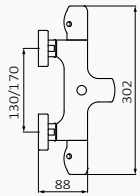

Termostática de baño-ducha

Tecnología GRB Live, temperatura constante. Para todo tipo de suministros de agua caliente

Sin presión mínima, ni calibración

Cartucho metálico antical autocalibrable, aprobado en series certificadas por Aenor

Botón stop de seguridad 38°C

Caudal limitado 9 l/min

Distribuidor con posición fija en ducha

Cierre cerámico

Termostática de baño-ducha Cromo

Cromo		REF	PVP
10	✂	35 210 350	228,00 €
10	🔑	35 215 350	235,60 €
1	🔑	35 216 350	278,00 €

Termostática de baño-ducha Negro

Negro

Negro		REF	PVP
10	✂	35 210 320	342,60 €
10	🔑	35 215 320	388,30 €
1	🔑	35 216 320	495,90 €

Monomando de baño-ducha

Tecnología GRB Soft, ajuste de cartucho con tolerancia 0. Sistema que atenúa cualquier ruido residual

El cartucho transmite los movimientos manuales del usuario en la selección de flujo de agua y temperatura

Cartucho fabricado con plásticos avanzados y compuesto por cerámicas sinterizadas a alta presión con gran resistencia al desgaste

Caudal limitado 9 l/min

Distribuidor con posición fija en ducha

Monomando de baño-ducha Cromo

Cromo		REF	PVP
15	✂	35 164 350	96,10 €
6	🔑	35 264 350	103,70 €
1	🔑	35 364 350	149,50 €

Monomando de baño-ducha Negro

Negro

Negro		REF	PVP
15	✂	35 164 320	147,70 €
6	🔑	35 264 320	193,40 €
1	🔑	35 364 320	300,80 €