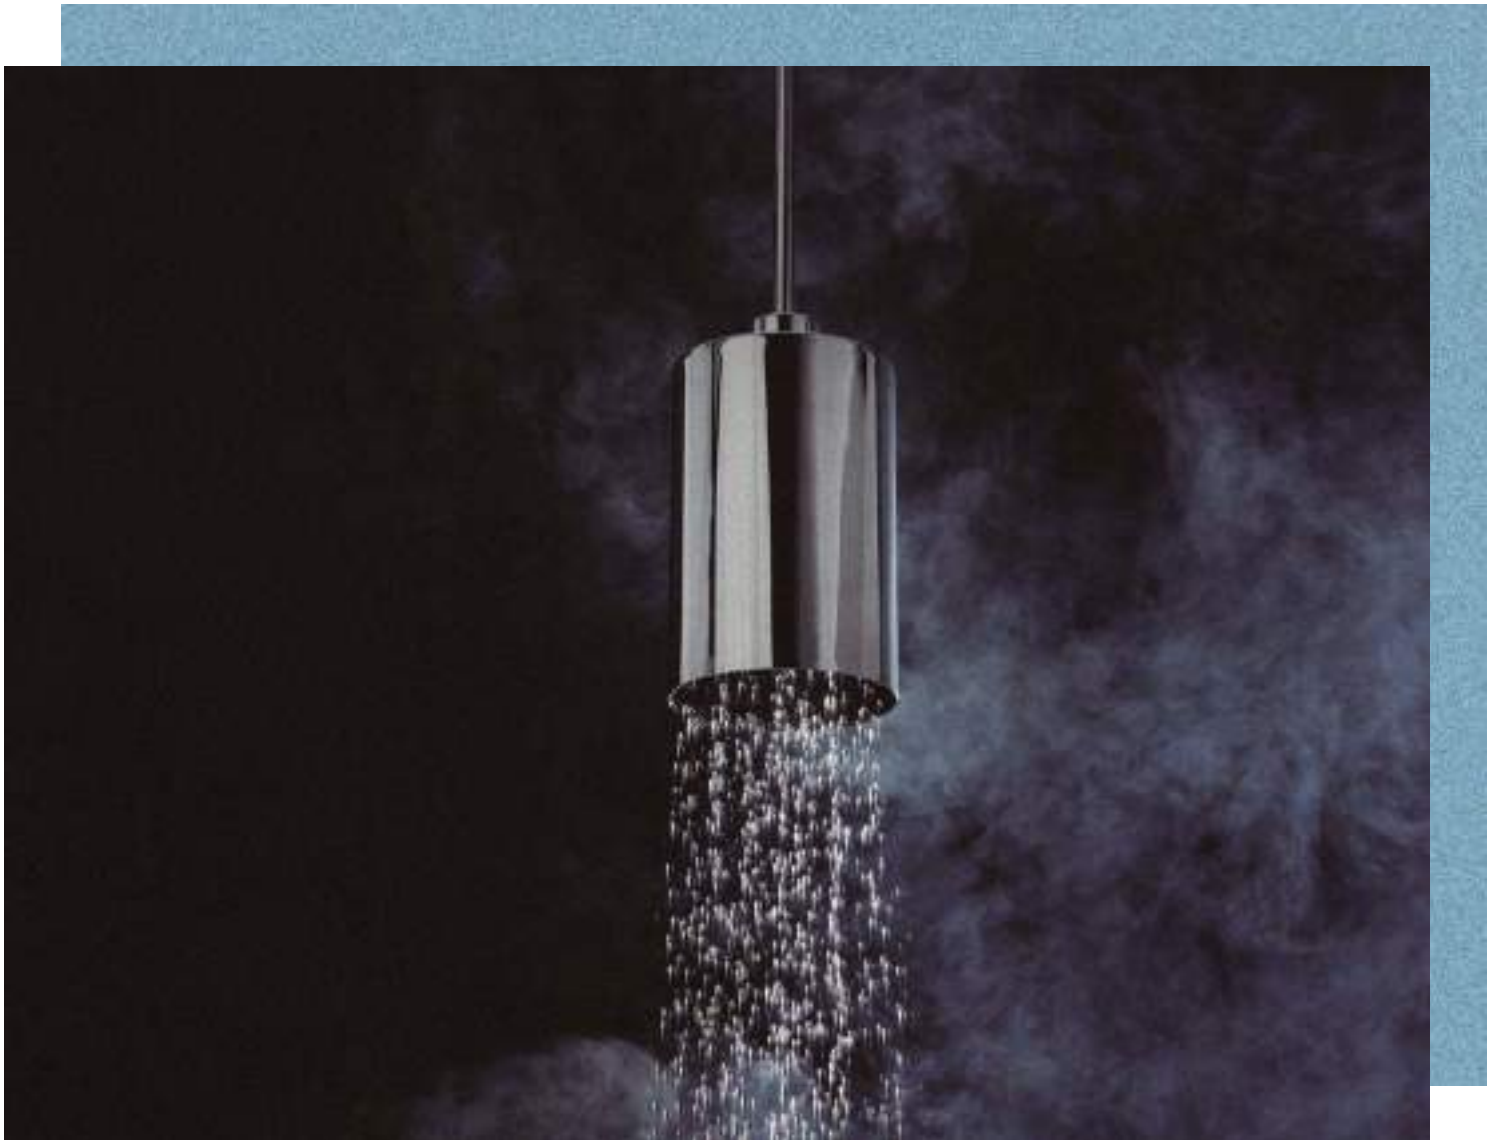

Negro	
REF	PVP
10 00 083 022	<b>850,00 €</b>

Inox	
REF	PVP
10 00 083 023	<b>570,00 €</b>