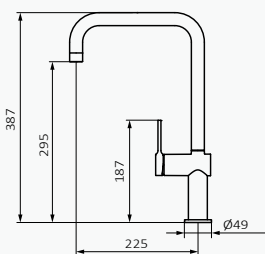

Negro	
REF	PVP
90 820 902	<b>342,30 €</b>

Inox	
REF	PVP
90 820 903	<b>393,90 €</b>

Rosé	
REF	PVP
90 820 906	<b>506,30 €</b>

PREMIUM