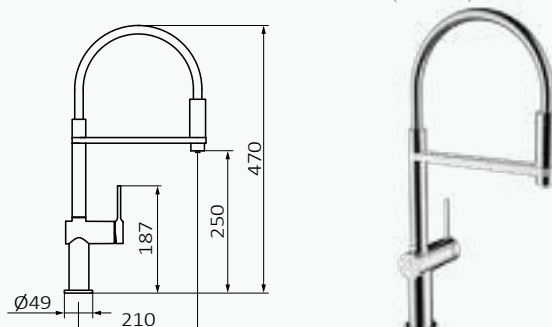

PREMIUM Grifo para agua tratada Time Male Klip

Con soporte Corian en blanco
Altura de 250 mm hasta aireador
Se recomienda instalar con maneta a la derecha
Caño giratorio

El único grifo depurador con pulsador GRB dpower
Un toque, led azul: función de cierre automático 1 min
Dos toques, led verde: función de cierre automático 5 min
Con kit de filtro GRB completo, caudal de agua depurada 2 l/min
Electroválvula con batería (pila 9V)

Cromo

1	REF	PVP
	46 825 460	551,60 €
	46 825 460 F	642,70 €

dpura

agua pura

con sólo mover un dedo

Diseño minimalista en un grifo con depurador que permite activar el agua depurada con un sólo toque. Único modelo con botón pulsador dpower, mango extraíble y luz led azul que indica visualmente el agua depurada activa. Tú decides en qué momento y por cuanto tiempo quieres agua pura.