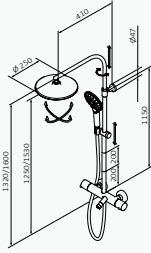

Mango Ura 2F negro metálico

Flexo Lisse 150 cm negro silicona

Accesorios compatibles únicamente con columna acabado **Negro**

Columna Telescópica

Columna Fija XL