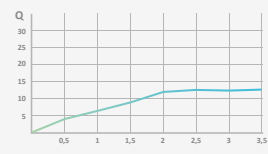

Rociador Square Inox + Brazo Square reforzado

Rociador Square Inox 250 Orientable 1F 250x250 mm - Inox
Brazo Square Reforzado - Latón