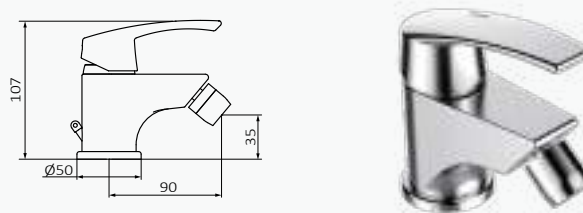

Bidé Monomando

Cromo

	REF	PVP
	10 710 500	55,90 €
	10 712 500	62,00 €
	10 726 500	75,70 €