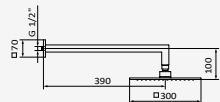

Rociador Slim 300 + Brazo Square

Rociador Slim Cuadrado 300 Orientable 1F 300x300 mm - Inox
Brazo Square - Latón