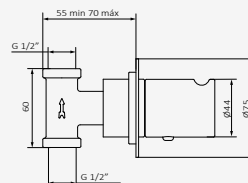

Juego llaves de empotrar Cool

Profundidad min. 50 mm máx. 50 mm
Tomas de G 1/2

Cromo