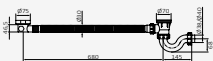

Válvula Automática para Bañera

ABS y latón

Cromo

10	REF	PVP
	00 040 003	57,20 €