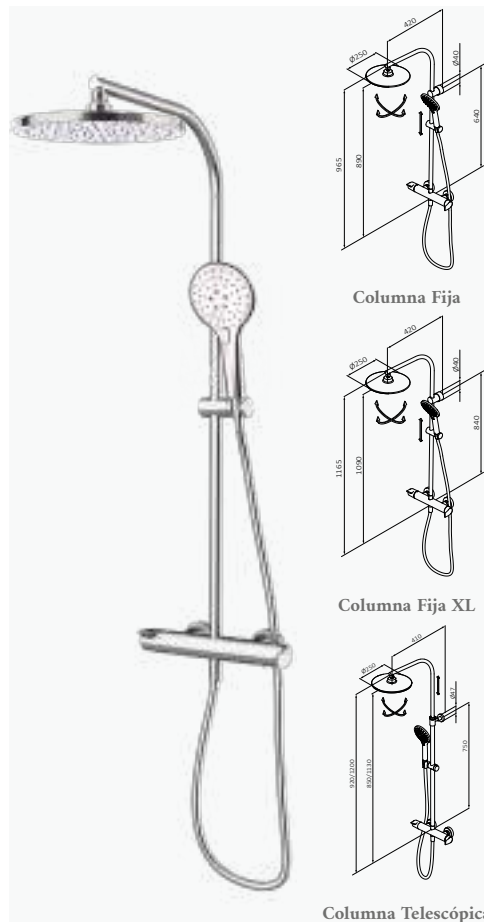

Monomando de ducha con columna

Tecnología GRB Soft, ajuste de cartucho con tolerancia 0. Sistema que atenúa cualquier ruido residual

El cartucho transmite los movimientos manuales del usuario en la selección de flujo de agua y temperatura

Cartucho fabricado con plásticos avanzados y compuesto por cerámicas sinterizadas a alta presión con gran resistencia al desgaste

Desviador en maneta de caudal izquierda

Soporte deslizante

Columna con alto rendimiento de altura (sólo 75 mm de pérdida de altura máxima a la salida del rociador)

Monomando de ducha con columna

Cromo

REF	PVP
50 499 500	430,20 €
50 499 500 XL	456,90 €
50 499 500 TL	533,50 €

con ACCESORIOS DE SERIE