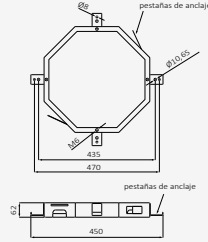

Rociador Libis

Sistema antica. Evita obstrucciones y rápida limpieza
Salida de agua: ø380 mm
Material: Inox
Con mecanismo empotrable