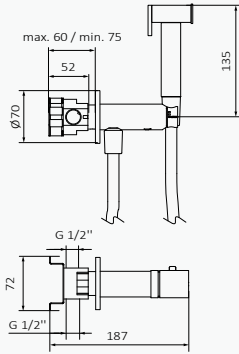

Rosé

6	REF	PVP
	90 127 006	<b>543,90 €</b>

- Mango Brass 1F Rosé Latón - Flexo Lisse 90 cm Negro-Rosé Silicona