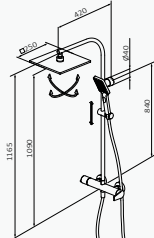

Columna Fija