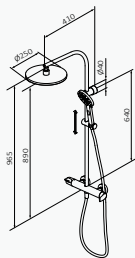

Columna Fija