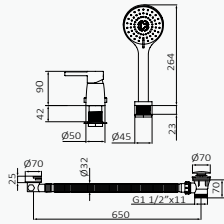

Monomando de baño sobre repisa

Salida de agua en cascada, oculta en el rebosadero
Orificio recomendado de Ø35 mm
Nº orificios: 2
Mango de ducha Snow 3F y Flexo retráctil 200 cm

Cromo	
REF	PVP
46 230 460	368,50 €