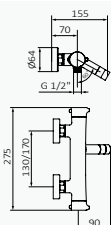

Cromo

REF	PVP
47 330 470	<b>216,50 €</b>
47 332 470	<b>295,90 €</b>