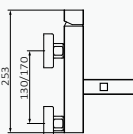

Monomando de baño-ducha

Con plafones cuadrados

Tecnología GRB Soft, ajuste de cartucho con tolerancia 0. Sistema que atenúa cualquier ruido residual
El cartucho transmite los movimientos manuales del usuario en la selección de flujo de agua y temperatura

Cartucho fabricado con plásticos avanzados y compuesto por cerámicas sinterizadas a alta presión con gran resistencia al desgaste

Distribuidor con posición fija en ducha