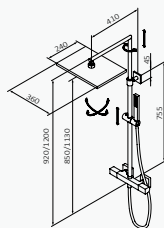

Blanco

1	REF	PVP
	60 448 602	<b>794,60 €</b>
	60 448 602 XL	<b>842,90 €</b>

con ACCESORIOS DE SERIE

Columna Telescópica Kala