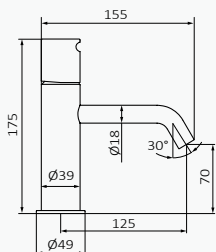

Lavabo Monomando

Altura de 70 mm hasta aireador
Aireador integrado, fácilmente accesible
Caudal limitado 5 l/min
Conexiones flexibles