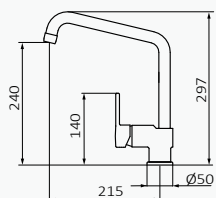

Cromo

REF	PVP
15 820 400	112,60 €

BASIC Fregadera Eco Project caño B2

Altura de 225 mm hasta aireador
Se recomienda instalar con maneta a la derecha
Caño giratorio
Clic al 60% de apertura
Apertura central en frío