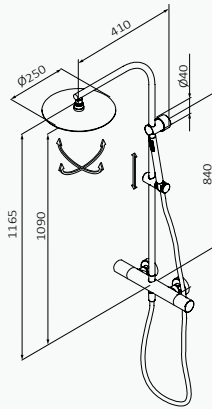

Botón stop de seguridad 38°C

Desviador en maneta de caudal izquierda

Soporte deslizante

Columna con alto rendimiento de altura (sólo 75 mm de pérdida de altura máxima a la salida del rociador)

Columna Fija