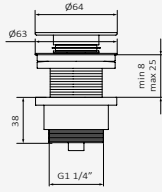

Válvula Clic-Clac Flat

Sistema universal
Para lavabos sin rebosadero
Latón

Cromo

24	REF	PVP
	05 055 001	29,80 €