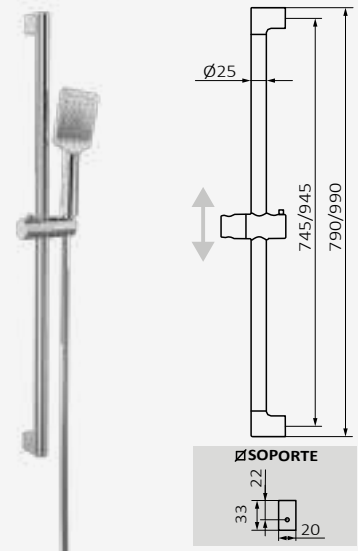

**Kit Barra Key + Mango Suki**

Mango de ducha Suki 3F. Antical - ABS  
Flexo Silver 170 cm - PVC  
Barra de ducha Key - ABS

Cromo

REF	PVP
05 035 016	<b>82,30 €</b>

**Kit Barra Key + Mango Verdi**

Mango de ducha Verdi 1F. Antical - ABS  
Flexo Latón con doble engatillado 175 cm - Latón  
Barra de ducha Key - ABS