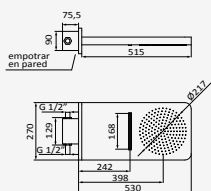

Cromo

REF
058 157

PVP
714,70 €