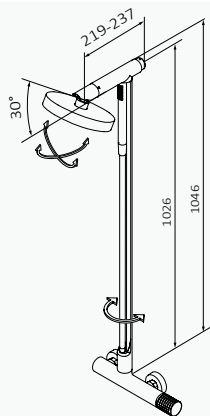

Columna Fija Gyro