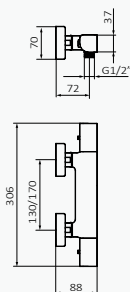

Termostática de ducha

El agua fría recorre el termostático a modo de refrigerante reduciendo así su temperatura general
Tecnología GRB Live, temperatura constante. Para todo tipo de suministros de agua caliente
Sin presión mínima, ni calibración
Cartucho metálico antical autocalibrable, aprobado en series certificadas por Aenor
Botón stop de seguridad 38°C
Cierre cerámico

Termostática de ducha Cromo

Cromo

	REF	PVP
	60 310 600	280,80 €
	60 316 600	375,00 €

Termostática de ducha Negro

Negro

	REF	PVP
	60 310 601	421,30 €
	60 316 601	530,20 €

Termostática de ducha Blanco

Blanco

	REF	PVP
	60 310 602	421,30 €
	60 316 602	530,20 €

Termostática de baño-ducha

El agua fría recorre el termostático a modo de refrigerante reduciendo así su temperatura general
Tecnología GRB Live, temperatura constante. Para todo tipo de suministros de agua caliente
Sin presión mínima, ni calibración
Cartucho metálico antical autocalibrable, aprobado en series certificadas por Aenor
Botón stop de seguridad 38°C
Desviador en maneta de caudal derecha
Cierre cerámico

Termostática de baño-ducha Cromo

Cromo

	REF	PVP
	60 210 600	340,90 €
	60 216 600	435,20 €

Termostática de baño-ducha Negro

Negro

	REF	PVP
	60 210 601	511,40 €
	60 216 601	620,30 €

Termostática de baño-ducha Blanco

Blanco

	REF	PVP
	60 210 602	511,40 €
	60 216 602	620,30 €