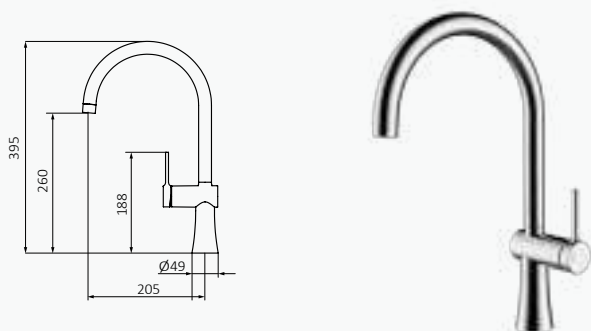

PREMIUM Fregadera Time Female

Altura de 260 mm hasta aireador
Sistema GRB 90° en maneta. Giro que evita golpeo contra la pared
Se recomienda instalar con maneta a la derecha
Caño giratorio

Cromo

1

REF	PVP
46 822 460	222,10 €

PREMIUM Fregadera Kala

Altura de 300 mm hasta aireador
Sistema GRB 90° en maneta. Giro que evita golpeo contra la pared
Se recomienda instalar con maneta a la derecha
Caño giratorio