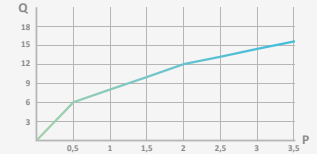

Cromo

REF	PVP
05 010 007	6,70 €

Mango de ducha Dream

Sistema antical. Evita obstrucciones y rápida limpieza
Rótula orientable H 1/2"
Material: ABS
Funciones: 1
Lluvia
Salida de agua: 28,5x80 mm