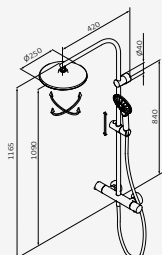

Flexo Silver 170 cm Negro PVC

Columna Fija

Columna Fija XL

Columna Telescópica