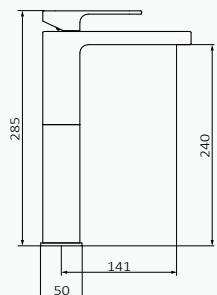

Lavabo Monomando Despertar XL Alto

Incluye peana, montaje opcional
Altura de 240 mm hasta aireador
Aireador integrado, fácilmente accesible
Conexiones flexibles