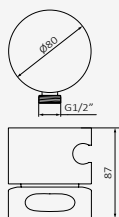

Dummy Monomando 1 salida exterior frontal

Cromo		Cromo-Nogal		Cromo-Arce	
REF	PVP	REF	PVP	REF	PVP
90 900 000	125,10 €	90 900 009	194,50 €	90 900 008	194,50 €
Inox		Inox-Nogal		Inox-Arce	
REF	PVP	REF	PVP	REF	PVP
90 900 003	232,30 €	90 900 039	301,70 €	90 900 038	301,70 €
Negro		Blanco			
REF	PVP	REF	PVP		
90 900 002	196,70 €	90 900 001	196,70 €		
Oro		Oro Cepillado		Rosé	
REF	PVP	REF	PVP	REF	PVP
90 900 005	316,00 €	90 900 007	330,90 €	90 900 006	316,00 €