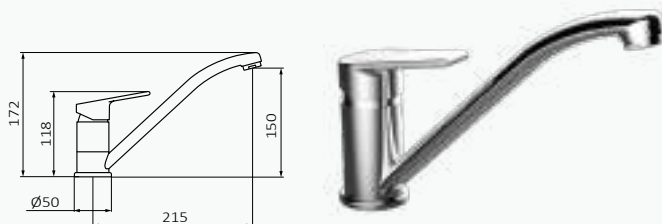

BASIC Fregadera horizontal Project

Altura de 150 mm hasta aireador
Caño giratorio

Cromo

REF	PVP
11 842 110	84,80 €