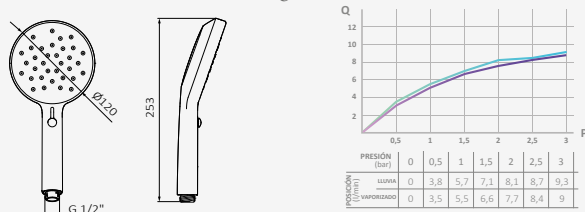

Mango de ducha Ura

Posiciones cambiables mediante botón deslizante.
Sistema antical. Evita obstrucciones y rápida limpieza
Rótula orientable H 1/2"
Material: Inox
Funciones: 2 Lluvia, Vaporizado
Salida de agua: ø380 mm