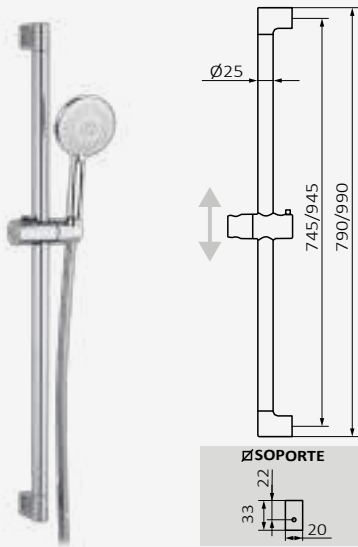

Rosé

REF

PVP

05 040 096

**411,30 €**

**Kit Barra Key + Mango Snow**

Mango de ducha Snow 3F. Antical - ABS  
Flexo Silver 170 cm - PVC  
Barra de ducha Key - ABS

Cromo