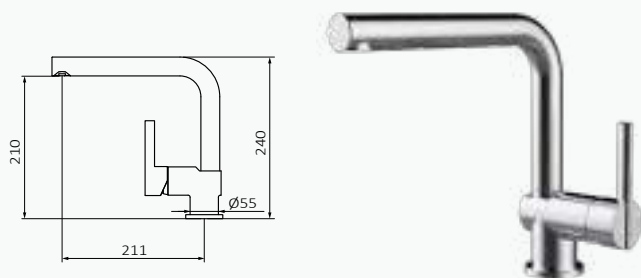

BASIC Fregadera Nix Eternal

Altura de 210 mm hasta aireador
Se recomienda instalar con maneta a la derecha
Caño giratorio

Cromo

REF	PVP
40 829 400	125,30 €

BASIC Fregadera Ten-Pro caño B2

Con certificado Aenor de Normativa Europea
Altura de 225 mm hasta aireador
Se recomienda instalar con maneta a la derecha
Caño giratorio