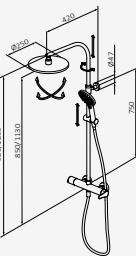

Columna Telescópica

Monomando de ducha con columna GRB Dry

Tecnología GRB Soft, ajuste de cartucho con tolerancia 0. Sistema que atenúa cualquier ruido residual

El cartucho transmite los movimientos manuales del usuario en la selección de flujo de agua y temperatura

Cartucho fabricado con plásticos avanzados y compuesto por cerámicas sinterizadas a alta presión con gran resistencia al desgaste

Desviador en maneta de caudal izquierda

Patente internacional: sistema de vaciado de prevención de la legionella y antigoteo Soporte deslizante

Columna con alto rendimiento de altura (sólo 75 mm de pérdida de altura máxima a la salida del rociador)

Monomando de ducha con columna GRB Dry

Cromo

REF	PVP
40 440 400	410,30 €
40 440 400 XL	437,00 €
40 440 400 TL	514,80 €

con **ACCESORIOS DE SERIE**