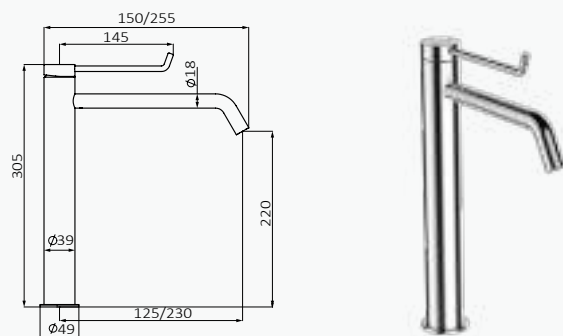

Lavabo Monomando Male XXL medical

Maneta extra larga 145 mm. Apta para uso de personas con movilidad reducida
Altura de 220 mm hasta aireador
Aireador integrado, fácilmente accesible
Caudal limitado 5 l/min
Conexiones flexibles

Lavabo Monomando Time Male XXL medical