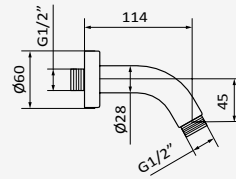

Brazo Harry

Longitud: 110 mm
Sección: Ø28 mm

Cromo

REF	PVP
058 203	35,10 €