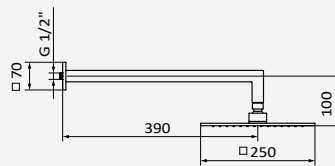

Rociador Slim 250 + Brazo Square

Rociador Slim Cuadrado 250 Orientable 1F 250x250 mm - Inox  
Brazo Square - Latón

Negro

REF  
05 027 122

PVP  
**367,30 €**

Blanco

REF  
05 027 111

PVP  
**367,30 €**