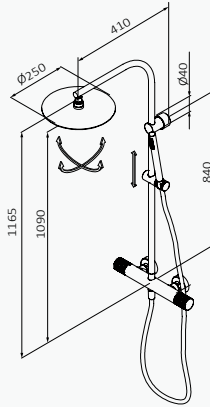

Columna Fija XL