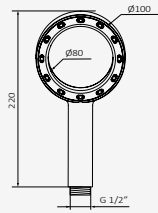

Mango de ducha Link

Producto especial inCool
Sistema antical. Evita obstrucciones y rápida limpieza
Rótula orientable H 1/2"
Material: ABS
Funciones: 1
Lluvia
Salida de agua: ø100 mm

Cromo

REF	PVP
00 060 010	64,50 €

Mango de ducha Verdi

Sistema antical. Evita obstrucciones y rápida limpieza
Rótula orientable H 1/2"
Material: ABS
Funciones: 1
Lluvia
Salida de agua: ø80 mm