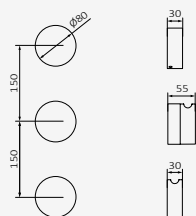

Dummy Termostática vertical 2/3 salidas internas

Cromo					
REF	PVP				
90 905 000	297,80 €				
Inox					
REF	PVP				
90 905 003	495,50 €				
Negro		Blanco			
REF	PVP	REF	PVP		
90 905 002	424,10 €	90 905 001	424,10 €		
Oro		Oro Cepillado		Rosé	
REF	PVP	REF	PVP	REF	PVP
90 905 005	626,40 €	90 905 007	656,10 €	90 905 006	626,40 €