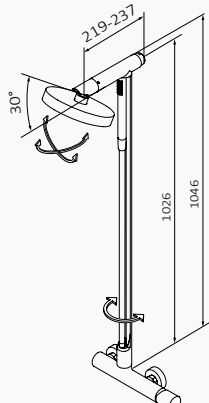

Columna Fija Gyro