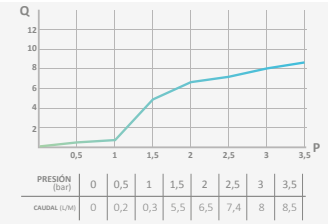

Rociador Leki

Sistema antical. Evita obstrucciones y rápida limpieza
Salida de agua: $\varnothing 100$ mm
Material: Inox
Rótula orientable H 1/2"