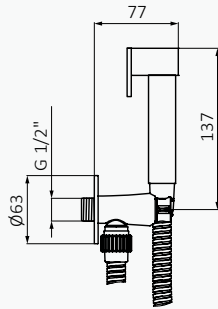

### Intimixer termostático Quadro

Cromo	
REF	PVP
08 340 320	<b>419,70 €</b>

Mango Quadro 1F Cromo ABS  
Flexo Silver 120 cm Cromo PVC