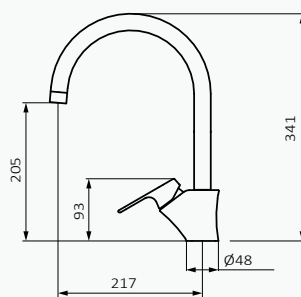

Cromo

REF	PVP
35 819 350	118,20 €