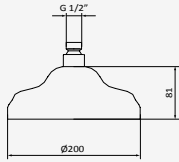

Rociador 1866

Sistema antical. Evita obstrucciones y rápida limpieza
Salida de agua: ø200 mm
Material: ABS
Rótula orientable H 1/2"

Cromo

REF	PVP
058 191	147,90 €

Rociador 1866

Sistema antical. Evita obstrucciones y rápida limpieza
Salida de agua: ø200 mm
Material: Latón
Rótula orientable H 1/2"