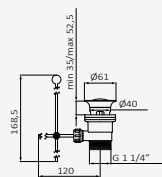

Descargador automático 1" 1/4 Latón

Sin varilla vertical
Latón

Cromo

20 13	REF	PVP
	081 124	19,20 €
	081 130	29,50 €