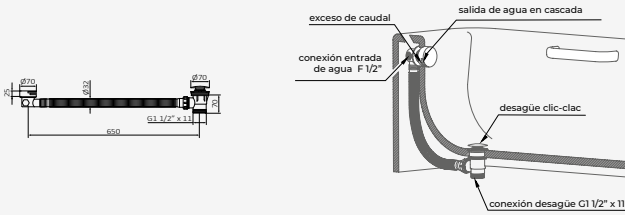

Caño Milfor

Sistema antical. Evita obstrucciones y rápida limpieza
Latón
Caño 150 mm

PRESIÓN (bar)	0	0,5	1	1,5	2	2,5	3	3,5
CAUDAL (l/min)	0	8,1	10,4	11,7	12,6	13,2	13,8	14,2

Cromo

REF	PVP
058 106	504,10 €

Rociador/Caño Victoria

Sistema antical. Evita obstrucciones y rápida limpieza
Salida de agua: 110x200 mm
Material: ABS
Salida de agua en cascada

PRESIÓN (bar)	0	0,5	1	1,5	2	2,5	3	3,5
CAUDAL (l/min)	0	8,1	10,4	11,7	12,6	13,2	13,8	14,2

Cromo

REF	PVP
058 105	86,90 €

Desagüe Clic-Clac

Desagüe para bañera
Sistema clic-clac con salida agua cascada y rebosadero
Sustituye el caño tradicional por un sistema con desagüe incorporado
Complemento ideal para nuestros sistemas de empotrar
ABS y latón

Cromo

REF	PVP
030 270	110,30 €