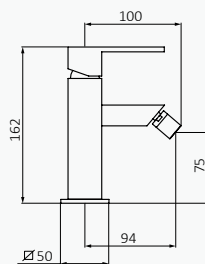

## Bidé Monomando Kala Zero

Altura de 75 mm hasta aireador  
Rótula orientable  
Conexiones flexibles