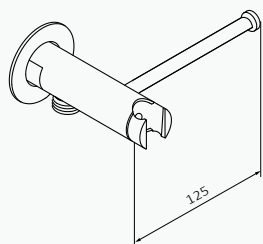

### Intimixer 1 agua + WC Hydrobrush

Cromo

REF  
08 422 320

PVP  
**154,70 €**

Mango Hydrobrush 1F Cromo ABS  
Flexo Silver 120 cm Cromo PVC