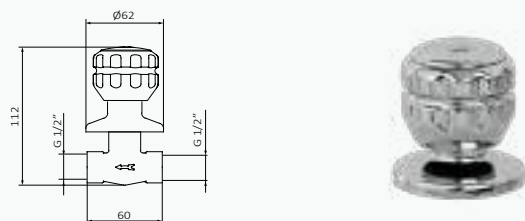

*Cromo*

REF	PVP
22 50 046 000	<b>76,60 €</b>

*BASIC* Llave de empotrar

*Cromo*

REF	PVP
23 71 246 000	<b>37,30 €</b>

*BASIC* Juego llaves de empotrar

*Cromo*

REF	PVP
23 61 246 000	<b>74,50 €</b>