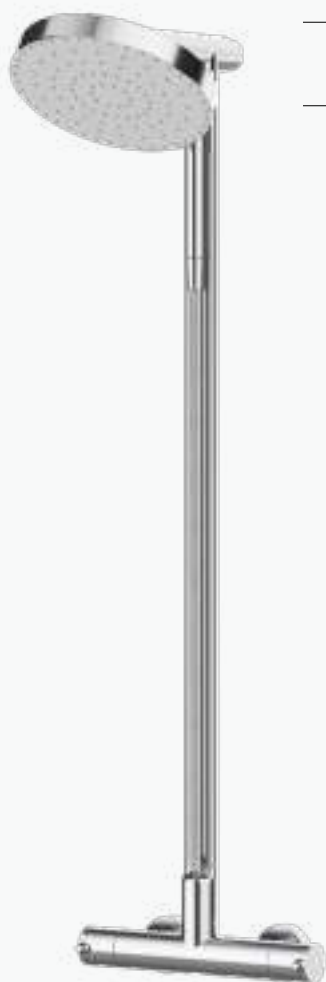

TIME Termostática de ducha con columna Gyro

Tecnología GRB Live, temperatura constante. Para todo tipo de suministros de agua caliente
Sin presión mínima, ni calibración

Cartucho metálico antical autocalibrable, aprobado en series certificadas por Aenor
Desviador integrado en columna GYRO que permite selección de ducha o rociador mediante giro de barra

Cierre cerámico

Patente internacional: sistema de vaciado de prevención de la legionella y antigoteo
Mango de ducha magnetizado para su correcta colocación, permite ocultar flexo y mango durante el uso de la columna en modo rociador. Evita soportes adicionales

Termostática de ducha con columna Gyro Cromo

Rociador Gyro Ø200 mm Cromo ABS
Flexo Gyro 70 cm Cromo Inox
Mango de ducha Tube 1F Cromo Latón

Cromo

1	REF	PVP
	47 625 470	726,10 €

Termostática de ducha con columna Gyro Negro

Rociador Plot Ø250 mm Negro ABS
Flexo Gyro 70 cm Negro Inox
Mango de ducha Tube 1F Negro Latón

Negro

1	REF	PVP
	47 625 472	1.009,80 €