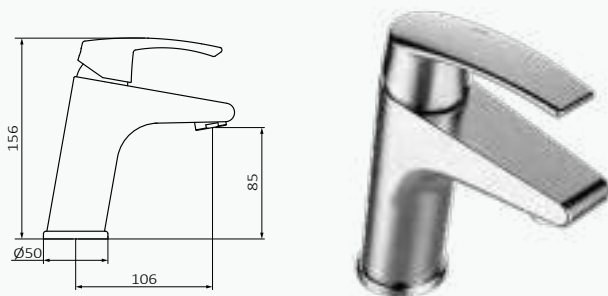

Lavabo Monomando XL Plus

Cromo

	REF	PVP
	44 510 500	80,60 €
	44 514 500	105,10 €

Bidé Monomando

Altura de 35 mm hasta aireador
Rótula orientable
Conexiones flexibles
Con certificado Aenor de Normativa Europea