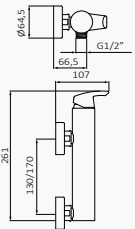

Monomando de ducha

Tecnología GRB Soft, ajuste de cartucho con tolerancia 0. Sistema que atenúa cualquier ruido residual
El cartucho transmite los movimientos manuales del usuario en la selección de flujo de agua y temperatura

Cartucho fabricado con plásticos avanzados y compuesto por cerámicas sinterizadas a alta presión con gran resistencia al desgaste

Cromo

REF	PVP
50 324 500	121,40 €
50 325 500	164,50 €
50 328 500	200,90 €

Termostática de ducha

Tecnología GRB Live, temperatura constante. Para todo tipo de suministros de agua caliente
Sin presión mínima, ni calibración

Cartucho metálico antical autocalibrable, aprobado en series certificadas por Aenor

Botón stop de seguridad 38°C

Cierre cerámico

Cromo

REF	PVP
50 310 500	192,90 €
50 315 500	236,00 €
50 316 500	272,30 €

Equipo

Set de barra

Cromo

05 040 013

Mango de ducha Winner 4F ABS Cromo
Flexo Silver 170 mm cromo
Soporte Pipe / cromo

Cromo

055 033

Mango de ducha Winner 4F ABS Cromo
Flexo Silver 170 mm cromo
Barra de ducha Key / Longitud: 790 mm cromo