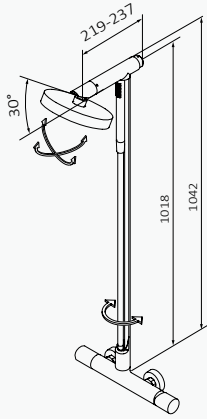

Columna Fija Gyro