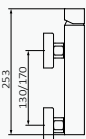

Monomando de ducha

Con plafones cuadrados

Tecnología GRB Soft, ajuste de cartucho con tolerancia 0. Sistema que atenúa cualquier ruido residual
El cartucho transmite los movimientos manuales del usuario en la selección de flujo de agua y temperatura

Cartucho fabricado con plásticos avanzados y compuesto por cerámicas sinterizadas a alta presión con gran resistencia al desgaste

Monomando de ducha Cromo

Cromo

	REF	PVP
	60 324 600	253,20 €
	60 326 600	347,40 €

Monomando de ducha Negro

Negro

	REF	PVP
	60 324 601	364,30 €
	60 326 601	473,30 €

Monomando de ducha Blanco

Blanco

	REF	PVP
	60 324 602	364,30 €
	60 326 602	473,30 €

Monomando de baño-ducha

Con plafones cuadrados

Tecnología GRB Soft, ajuste de cartucho con tolerancia 0. Sistema que atenúa cualquier ruido residual
El cartucho transmite los movimientos manuales del usuario en la selección de flujo de agua y temperatura

Cartucho fabricado con plásticos avanzados y compuesto por cerámicas sinterizadas a alta presión con gran resistencia al desgaste

Distribuidor con posición fija en ducha

Monomando de baño-ducha Cromo

Cromo

	REF	PVP
	60 224 600	331,70 €
	60 226 600	425,80 €

Monomando de baño-ducha Negro

Negro

	REF	PVP
	60 224 601	480,00 €
	60 226 601	589,00 €

Monomando de baño-ducha Blanco

Blanco

	REF	PVP
	60 224 602	480,00 €
	60 226 602	589,00 €