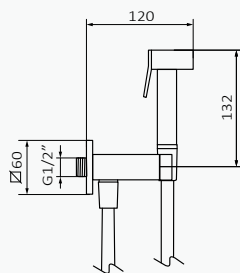

Intimixer 1 agua Quadro

Cromo

REF
08 155 200

PVP
134,20 €

Intimixer 1 agua Hydrobrush

No apto para higiene íntima
Patente internacional por su soporte inteligente anti-inundaciones
Control progresivo de caudal
Una entrada de agua
Toma G1/2