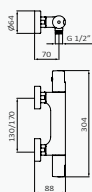

Termostática de ducha

Con certificado Aenor de Normativa Europea
Tecnología GRB Live, temperatura constante. Para todo tipo de suministros de agua caliente
Sin presión mínima, ni calibración
Cartucho metálico antical autocalibrable, aprobado en series certificadas por Aenor
Botón stop de seguridad 38°C
Cierre cerámico

Cromo

REF	PVP
137 200	172,00 €
136 700	179,80 €
134 500	227,40 €

Monomando de ducha

Tecnología GRB Soft, ajuste de cartucho con tolerancia 0. Sistema que atenúa cualquier ruido residual
El cartucho transmite los movimientos manuales del usuario en la selección de flujo de agua y temperatura
Cartucho fabricado con plásticos avanzados y compuesto por cerámicas sinterizadas a alta presión con gran resistencia al desgaste
Caudal limitado 9 l/min

Cromo

REF	PVP
15 320 150	78,60 €
15 325 150	86,40 €
15 333 150	134,00 €

Termostática de baño-ducha

Con certificado Aenor de Normativa Europea
Tecnología GRB Live, temperatura constante. Para todo tipo de suministros de agua caliente
Sin presión mínima, ni calibración
Cartucho metálico antical autocalibrable, aprobado en series certificadas por Aenor
Botón stop de seguridad 38°C
Distribuidor con posición fija en ducha
Cierre cerámico

Cromo

REF	PVP
102 200	225,40 €
102 600	233,30 €
154 500	273,00 €

Monomando de baño-ducha

Tecnología GRB Soft, ajuste de cartucho con tolerancia 0. Sistema que atenúa cualquier ruido residual
El cartucho transmite los movimientos manuales del usuario en la selección de flujo de agua y temperatura
Cartucho fabricado con plásticos avanzados y compuesto por cerámicas sinterizadas a alta presión con gran resistencia al desgaste
Caudal limitado 9 l/min
Distribuidor con posición fija en ducha

Cromo

REF	PVP
15 220 150	91,80 €
15 225 150	99,60 €
15 228 150	147,20 €