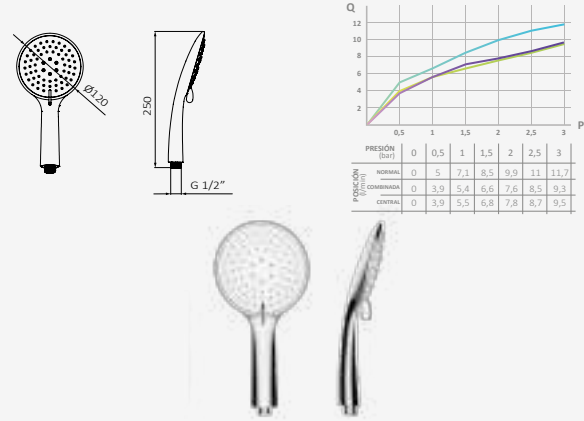

Cromo

REF
05 010 013

PVP
11,70 €

Mango de ducha Winner

Posiciones cambiables por pulsador
Sistema antical. Evita obstrucciones y rápida limpieza
Rótula orientable H 1/2"
Material: ABS
Funciones: 4
Lluvia,Hidro,Soft,Mix
Salida de agua: ø125 mm