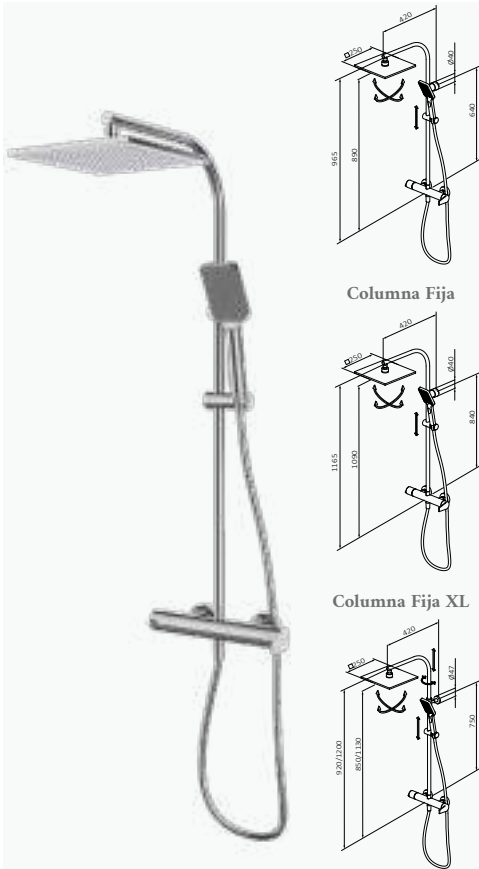

Monomando de ducha con columna

Tecnología GRB Soft, ajuste de cartucho con tolerancia 0. Sistema que atenúa cualquier ruido residual

El cartucho transmite los movimientos manuales del usuario en la selección de flujo de agua y temperatura

Cartucho fabricado con plásticos avanzados y compuesto por cerámicas sinterizadas a alta presión con gran resistencia al desgaste

Desviador en maneta de caudal izquierda

Soporte deslizante

Columna con alto rendimiento de altura (sólo 75 mm de pérdida de altura máxima a la salida del rociador)

Monomando de ducha con columna

Cromo

REF	PVP
44 499 440	441,90 €
44 499 440 XL	469,00 €
44 499 440 TL	545,60 €

con ACCESORIOS DE SERIE