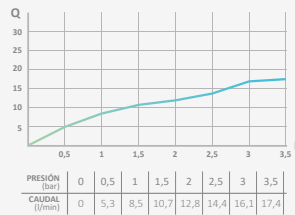

Rociador Gyro

Sistema antical. Evita obstrucciones y rápida limpieza
Salida de agua: Ø200 mm
Material: ABS
Rótula orientable H 1/2"

Cromo

REF	PVP
05 090 030	94,50 €

Rociador Harry

Con superficie blanca que hace invisibles las posibles manchas de cal
Sistema antical. Evita obstrucciones y rápida limpieza
Salida de agua: ø130 mm
Material: ABS
Rótula orientable H 1/2"