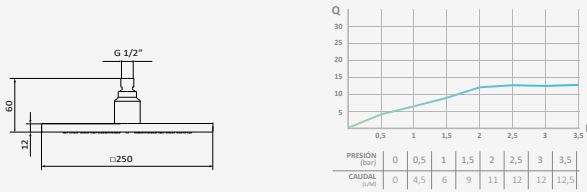

Rociador Square Inox 250

Sistema antical. Evita obstrucciones y rápida limpieza
Salida de agua: 250x250 mm
Material: Inox
Rótula orientable H 1/2"