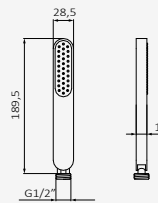

### Mango de ducha Dream

Sistema antical. Evita obstrucciones y rápida limpieza  
 Rótula orientable H 1/2"  
 Material: ABS  
 Funciones: 1  
 Lluvia  
 Salida de agua: 28,5x80 mm

Cromo

REF	PVP
058 518	<b>29,70 €</b>