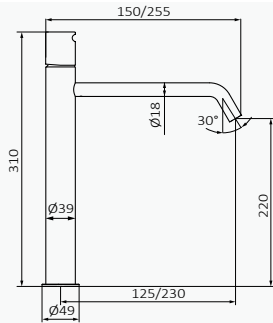

Lavabo Monomando XXL

Altura de 220 mm hasta aireador
Aireador integrado, fácilmente accesible
Caudal limitado 5 l/min
Conexiones flexibles

Lavabo Monomando XXL Cromo