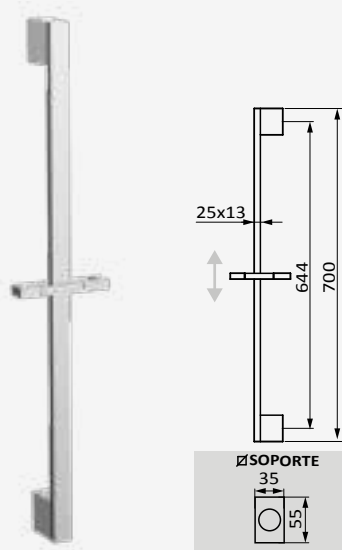

### Barra de ducha Kvadrat

Barra metálica y soporte de latón  
 Soporte deslizante por giro  
 Sección: 25x13 mm  
 Longitud: 700 mm

Cromo

REF	PVP
05 030 008	<b>123,70 €</b>