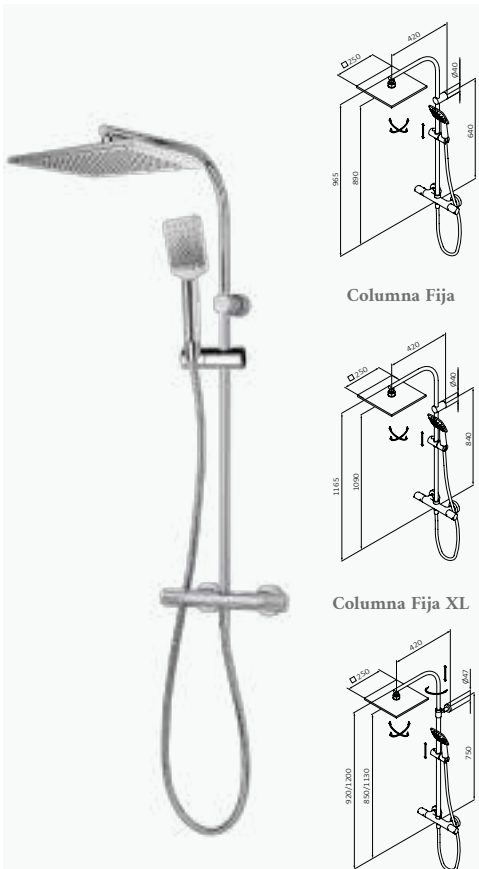

Columna Telescópica

Columna Telescópica

Termostática de ducha con columna

Tecnología GRB Live, temperatura constante. Para todo tipo de suministros de agua caliente

Sin presión mínima, ni calibración

Cartucho metálico antical autocalibrable, aprobado en series certificadas por Aenor

Botón stop de seguridad 38°C

Desviador en maneta de caudal izquierda

Soporte deslizante

Columna con alto rendimiento de altura (sólo 75 mm de pérdida de altura máxima a la salida del rociador)

Termostática de ducha con columna

Cromo

REF	PVP
44 425 440	493,50 €
44 425 440 XL	517,30 €
44 425 440 TL	585,60 €

con ACCESORIOS DE SERIE