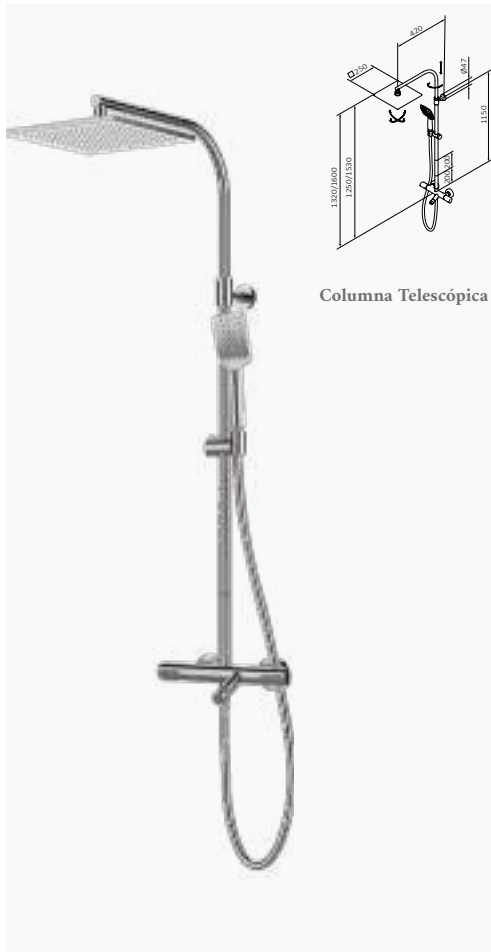

Botón stop de seguridad 38°C

Cierre cerámico

Cromo

REF	PVP
44 310 440	<b>171,70 €</b>
44 315 440	<b>211,40 €</b>
44 316 440	<b>251,10 €</b>