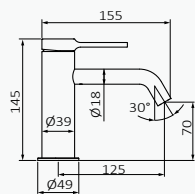

Lavabo Monomando Male

Altura de 70 mm hasta aireador
Aireador integrado, fácilmente accesible
Caudal limitado 5 l/min
Conexiones flexibles