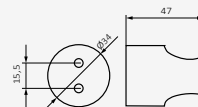

Soporte Fix Redondo

Fijo
Material: ABS

Cromo

REF	PVP
05 050 000	5,40 €