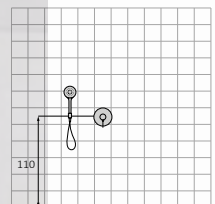

Set ducha monomando 1 salida / Negro

Ambiente completo **07 074 001** **380,40 €**

Componente	Referencia	Precio
Mecanismo monomando de empotrar 1 vía	78002300	47,6
Parte externa monomando de empotrar Negro	74047120	136,4
Mango de ducha Tube 1F. Antical - Latón / negro	00060022	78,2
Soporte con toma de agua cilíndrico Latón / negro	05006602	82,4
Flexo Silver 170 cm - PVC / negro	05015022	35,8
-	-	-