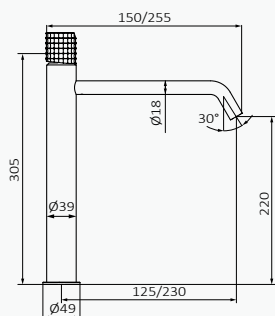

Lavabo Monomando XXL

Altura de 220 mm hasta aireador
Aireador integrado, fácilmente accesible
Caudal limitado 5 l/min
Conexiones flexibles

Lavabo Monomando XXL Cromo

		Cromo		Cromo-Oro Cepillado		Cromo-Rosé	
	6	REF	PVP	REF	PVP	REF	PVP
125		75 550 750	286,20 €	75 550 707	320,90 €	75 550 706	320,90 €
125		75 552 750	309,90 €	75 552 707	344,70 €	75 552 706	344,70 €
230		75 511 750	296,50 €	75 511 707	331,50 €	75 511 706	331,50 €
230		75 513 750	320,20 €	75 513 707	355,20 €	75 513 706	355,20 €

Lavabo Monomando XXL Negro

		Negro-Cromo		Negro-Oro Cepillado		Negro-Rosé	
	6	REF	PVP	REF	PVP	REF	PVP
125		75 550 752	427,80 €	75 550 727	462,70 €	75 550 726	462,70 €
125		75 552 752	461,80 €	75 552 727	496,70 €	75 552 726	496,70 €
230		75 511 752	443,00 €	75 511 727	477,70 €	75 511 726	477,70 €
230		75 513 752	477,00 €	75 513 727	511,80 €	75 513 726	511,80 €

Lavabo Monomando XXL Blanco

		Blanco-Cromo		Blanco-Oro Cepillado		Blanco-Rosé	
	6	REF	PVP	REF	PVP	REF	PVP
125		75 550 751	427,80 €	75 550 717	462,70 €	75 550 716	462,70 €
125		75 552 751	461,80 €	75 552 717	496,70 €	75 552 716	496,70 €
230		75 511 751	443,00 €	75 511 717	477,70 €	75 511 716	477,70 €
230		75 513 751	477,00 €	75 513 717	511,80 €	75 513 716	511,80 €

Lavabo Monomando XXL Inox

		Inox	
	6	REF	PVP
125		75 550 753	470,50 €
125		75 552 753	527,30 €
230		75 511 753	487,10 €
230		75 513 753	543,90 €

Lavabo Monomando XXL Oro

		Oro	
	6	REF	PVP
125		75 550 754	578,90 €
125		75 552 754	649,70 €
230		75 511 754	599,40 €
230		75 513 754	670,20 €

Lavabo Monomando XXL Oro Cepillado

		Oro Cepillado	
	6	REF	PVP
125		75 550 757	606,90 €
125		75 552 757	681,10 €
230		75 511 757	628,30 €
230		75 513 757	702,60 €

Lavabo Monomando XXL Rosé

		Rosé	
	6	REF	PVP
125		75 550 756	578,90 €
125		75 552 756	649,70 €
230		75 511 756	599,40 €
230		75 513 756	670,20 €