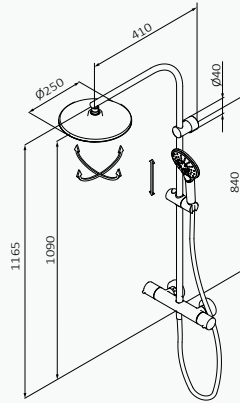

Botón stop de seguridad 38°C

Desviador en maneta de caudal izquierda

Soporte deslizante

Columna con alto rendimiento de altura (sólo 75 mm de pérdida de altura máxima a la salida del rociador)

Columna Fija