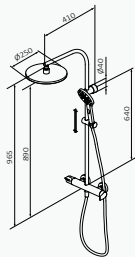

Columna Fija