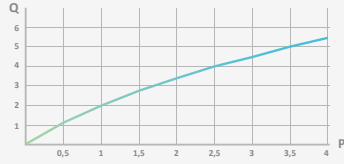

Jet Empotrar Redondo

Sistema antical. Evita obstrucciones y rápida limpieza
ABS