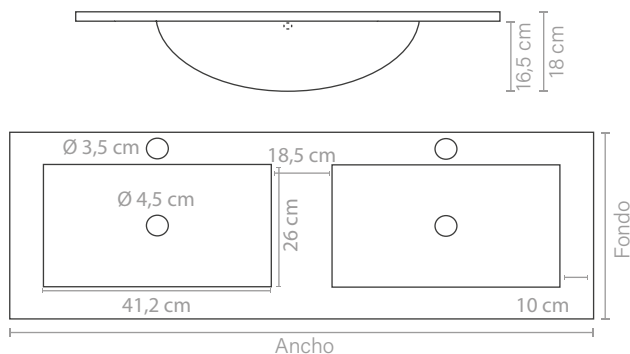

CLASSIC DOBLE SENO

Ancho cm	Fondo cm	Referencia	PVP €
121	46	CERA2*121X46	250,61