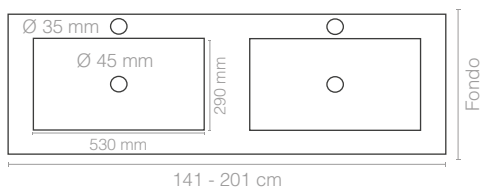

PURE DOBLE SENO

Fondo 46,5

	Ancho cm	Fondo cm	Referencia	PVP €
Beige mate	121	46,5	LAVPURE121X46BEIMATCM2S	515,20
	141		LAVPURE141X46BEIMATCM2S	804,99
	161		LAVPURE161X46BEIMATCM2S	815,74
	181		LAVPURE181X46BEIMATCM2S	858,24
	201		LAVPURE201X46BEIMATCM2S	892,81
Negro mate	121		LAVPURE121X46NGMATCM2S	515,20
	141		LAVPURE141X46NGMATCM2S	804,99
	161		LAVPURE161X46NGMATCM2S	815,74
	181		LAVPURE181X46NGMATCM2S	858,24
	201		LAVPURE201X46NGMATCM2S	892,81
Plomo metalizado	121	LAVPURE121X46PLMATCM2S	515,20	
	141	LAVPURE141X46PLMATCM2S	804,99	
	161	LAVPURE161X46PLMATCM2S	815,74	
	181	LAVPURE181X46PLMATCM2S	858,24	
	201	LAVPURE201X46PLMATCM2S	892,81	

- Distancia entre senos a medida.