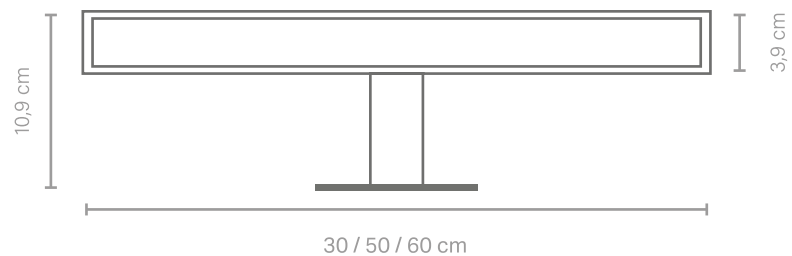

Vida útil

IP44

Protección anticorrosión

- Luz fría ideal para maquillaje.
- Acabado en cromo.
- Disponible en tres tamaños: 30, 50 y 60cm.
- LED 2835.
- Iluminación de 120° de apertura.
- Multi-opción de montaje: pinza, madera o pared.
- Protección anticorrosión IP44.
- 230Vac, 50Hz.