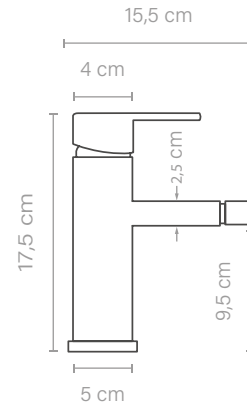

Acabado	Medidas cm	Referencia	PVP €
Cromo	15 x 17,5 x 4	GFBDELISEOCR	69,46
Negro		GFBDELISEONG	75,91