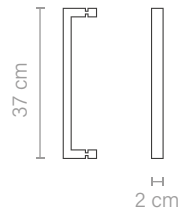

Aluminio

Acabado en Cromo

6 mm grosor

Vidrio templado transparente

Sistema anti-cal incorporado

- Doble puerta corredera con apertura en ángulo.

Pared

Fijo

Imán

Superior