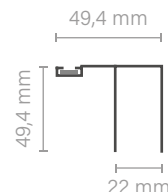

150 / 160 / 170 / 180 / 190 / 200 cm

Medidas cm	Apertura cm	Referencia	Precio €
148-150-152 x 185	66	MAMTURIN150T	579,77
158-160-162 x 185	72	MAMTURIN160T	605,05
168-170-172 x 185	77	MAMTURIN170T	605,05
178-180-182 x 185	77	MAMTURIN180T	634,22
188-190-192 x 185	83	MAMTURIN190T	634,22
198-200-202 x 185	83	MAMTURIN200T	663,39

Medidas cm	Apertura cm	Referencia	Precio €
98-100 x 78-80 x 185	48	MAMADELIN80X100T	546,55
108-110 x 78-80 x 185	53	MAMADELIN80X110T	563,01
118-120 x 78-80 x 185	57	MAMADELIN80X120T	580,57
128-130 x 78-80 x 185	61	MAMADELIN80X130T	600,32
138-140 x 78-80 x 185	66	MAMADELIN80X140T	627,76
148-150 x 78-80 x 185	71	MAMADELIN80X150T	654,10
158-160 x 78-80 x 185	75	MAMADELIN80X160T	684,53

TUCÁN II

- ✓ Vidrio transparente de 6 mm de grosor.
- ✓ Tratamiento Easy-Clean incluido.
- ✓ Altura de 195 cm.
- ✓ Desplazamiento con doble rodamiento de acero inoxidable y ABS superiores e inferiores con fácil sistema de instalación para una mejor limpieza.
- ✓ Perfilaría de aluminio con formas rectas en acabado cromado.
- ✓ Tirador de latón en cromo con imán.

Pared

Fijo

Imán

Superior

Medidas cm	Apertura cm	Referencia	Precio €
67,5-70 x 67,5-70 x 195	35	MAMTUCANIIANG70X70T	583,43
67,5-70 x 77,5-80 x 195	40	MAMTUCANIIANG70X80T	594,41
67,5-70 x 87,5-90 x 195	45	MAMTUCANIIANG70X90T	608,57
67,5-70 x 97,5-100 x 195	48	MAMTUCANIIANG70X100T	627,39
67,5-70 x 107,5-110 x 195	53	MAMTUCANIIANG70X110T	646,26
67,5-70 x 117,5-120 x 195	57	MAMTUCANIIANG70X120T	665,08
67,5-70 x 127,5-130 x 195	61	MAMTUCANIIANG70X130T	665,08
67,5-70 x 137,5-140 x 195	66	MAMTUCANIIANG70X140T	702,77
67,5-70 x 147,5-150 x 195	71	MAMTUCANIIANG70X150T	720,13
67,5-70 x 157,5-160 x 195	75	MAMTUCANIIANG70X160T	721,33