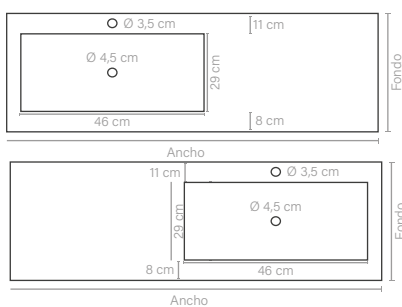

- Disponibilidad en fondo 40. Consultar en anexo pág. 75

CLASSIC DOBLE SENO

Porcelana Vitrificada

Blanco

Ancho cm	Fondo cm	Referencia	PVP €
121	46	CERA2*121X46	250,61

CLASSIC DESPLAZADA

Porcelana
Vitrificada

Blanco

Ancho cm	Fondo cm	Referencia	PVP €
81	46	CERAMICA*81X46IZ	254,06
91		CERAMICA*91X46IZ	282,29
101		CERAMICA*101X46IZ	374,04
121		CERAMICA*121X46IZ	515,18
Ancho cm	Fondo cm	Referencia	PVP €
81	46	CERAMICA*81X46DE	254,06
91		CERAMICA*91X46DE	282,29
101		CERAMICA*101X46DE	374,85
121		CERAMICA*121X46DE	515,31

- Consultar en detalle las medidas en anexo pág. 76

HIEDRA

Porcelana
Vitrificada

Blanco

Ancho cm	Fondo cm	Referencia	PVP €
61	46,5	LAVHIEDRA61X46CEBL	109,48
71		LAVHIEDRA71X46CEBL	122,57
81		LAVHIEDRA81X46CEBL	122,57
91		LAVHIEDRA91X46CEBL	155,26
101		LAVHIEDRA101X46CEBL	166,35
121		LAVHIEDRA121X46CEBL	250,61