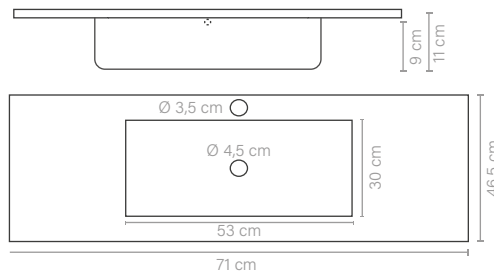

PURE

Fondo 46,5

	Ancho cm	Fondo cm	Referencia	PVP €
Beige mate	61	46,5	LAVPURE61X46BEIMATCM	316,65
	71		LAVPURE71X46BEIMATCM	321,99
	81		LAVPURE81X46BEIMATCM	327,36
	91		LAVPURE91X46BEIMATCM	332,73
	101		LAVPURE101X46BEIMATCM	343,47
	121		LAVPURE121X46BEIMATCM	381,03
Blanco Mate	61	46,5	LAVPURE61X46BLMATCM	316,65
	71		LAVPURE71X46BLMATCM	321,99
	81		LAVPURE81X46BLMATCM	327,36
	91		LAVPURE91X46BLMATCM	332,73
	101		LAVPURE101X46BLMATCM	343,47
	121		LAVPURE121X46BLMATCM	381,03
Negro mate	61	46,5	LAVPURE61X46NGMATCM	316,65
	71		LAVPURE71X46NGMATCM	321,99
	81		LAVPURE81X46NGMATCM	327,36
	91		LAVPURE91X46NGMATCM	332,73
	101		LAVPURE101X46NGMATCM	343,47
	121		LAVPURE121X46NGMATCM	381,03