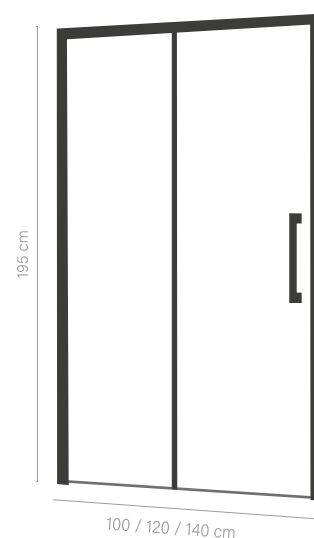

Pared

Imán

Superior

	Medidas cm	Apertura cm	Referencia	Precio €
Cromo	87,5-90-92,5 x 195	35	MAMVITALIO90X195CR	330,59
	97,5-100-102,5 x 195	40	MAMVITALIO100X195CR	346,72
	107,5-110-112,5 x 195	45	MAMVITALIO110X195CR	365,53
	117,5-120-122,5 x 195	50	MAMVITALIO120X195CR	384,34
	127,5-130-132,5 x 195	55	MAMVITALIO130X195CR	403,16
	137,5-140-142,5 x 195	60	MAMVITALIO140X195CR	424,66
	147,5-150-152,5 x 195	65	MAMVITALIO150X195CR	446,16
Negro	157,5-160-162,5 x 195	70	MAMVITALIO160X195CR	467,66
	87,5-90-92,5 x 195	35	MAMVITALIO90X195NG	341,34
	97,5-100-102,5 x 195	40	MAMVITALIO100X195NG	357,47
	107,5-110-112,5 x 195	45	MAMVITALIO110X195NG	376,28
	117,5-120-122,5 x 195	50	MAMVITALIO120X195NG	395,09
	127,5-130-132,5 x 195	55	MAMVITALIO130X195NG	413,91
	137,5-140-142,5 x 195	60	MAMVITALIO140X195NG	435,41
147,5-150-152,5 x 195	65	MAMVITALIO150X195NG	456,91	
157,5-160-162,5 x 195	70	MAMVITALIO160X195NG	478,41