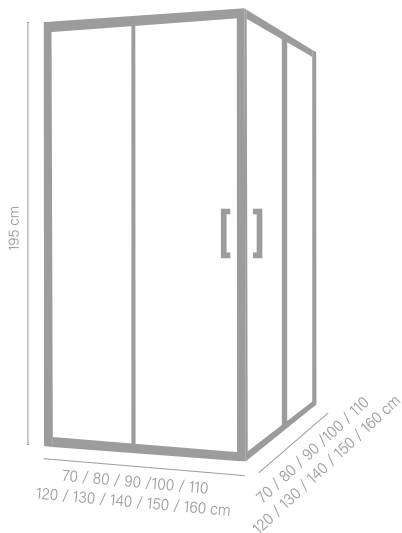

Aluminio

Acabado en Cromo

6 mm grosor

Vidrio templado transparente

Sistema anti-cal incorporado

- Doble puerta corredera con apertura en ángulo.

Pared

Fijo

Imán

Superior

Medidas cm	Apertura cm	Referencia	Precio €
67,5-70 x 67,5-70 x 195	35	MAMTUCANIIANG70X70T	583,43
67,5-70 x 77,5-80 x 195	40	MAMTUCANIIANG70X80T	594,41
67,5-70 x 87,5-90 x 195	45	MAMTUCANIIANG70X90T	608,57
67,5-70 x 97,5-100 x 195	48	MAMTUCANIIANG70X100T	627,39
67,5-70 x 107,5-110 x 195	53	MAMTUCANIIANG70X110T	646,26
67,5-70 x 117,5-120 x 195	57	MAMTUCANIIANG70X120T	665,08
67,5-70 x 127,5-130 x 195	61	MAMTUCANIIANG70X130T	665,08
67,5-70 x 137,5-140 x 195	66	MAMTUCANIIANG70X140T	702,77
67,5-70 x 147,5-150 x 195	71	MAMTUCANIIANG70X150T	720,13
67,5-70 x 157,5-160 x 195	75	MAMTUCANIIANG70X160T	721,33

Medidas cm	Apertura cm	Referencia	Precio €
77,5-80 x 77,5-80 x 195	40	MAMTUCANIIANG80X80T	608,63
77,5-80 x 87,5-90 x 195	45	MAMTUCANIIANG80X90T	627,45
77,5-80 x 97,5-100 x 195	48	MAMTUCANIIANG80X100T	628,22
77,5-80 x 107,5-110 x 195	53	MAMTUCANIIANG80X110T	665,14
77,5-80 x 117,5-120 x 195	57	MAMTUCANIIANG80X120T	683,96
77,5-80 x 127,5-130 x 195	61	MAMTUCANIIANG80X130T	683,96
77,5-80 x 137,5-140 x 195	66	MAMTUCANIIANG80X140T	721,65
77,5-80 x 147,5-150 x 195	71	MAMTUCANIIANG80X150T	739,01
77,5-80 x 157,5-160 x 195	75	MAMTUCANIIANG80X160T	740,21