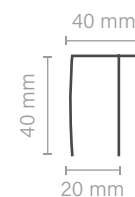

150 / 160 / 170 / 180 / 190 / 200 cm

Medidas cm	Apertura cm	Referencia	Precio €
148-150-152 x 185	66	MAMTURIN150T	579,77
158-160-162 x 185	72	MAMTURIN160T	605,05
168-170-172 x 185	77	MAMTURIN170T	605,05
178-180-182 x 185	77	MAMTURIN180T	634,22
188-190-192 x 185	83	MAMTURIN190T	634,22
198-200-202 x 185	83	MAMTURIN200T	663,39

Fijo

Imán

Medidas cm	Apertura cm	Referencia	Precio €
98-100 x 68-70 x 185	48	MAMADELIN70X100T	536,67
108-110 x 68-70 x 185	53	MAMADELIN70X110T	553,13
118-120 x 68-70 x 185	57	MAMADELIN70X120T	570,69
128-130 x 68-70 x 185	61	MAMADELIN70X130T	590,45
138-140 x 68-70 x 185	66	MAMADELIN70X140T	617,88
148-150 x 68-70 x 185	71	MAMADELIN70X150T	644,22
158-160 x 68-70 x 185	75	MAMADELIN70X160T	694,24

Medidas cm	Apertura cm	Referencia	Precio €
98-100 x 78-80 x 185	48	MAMADELIN80X100T	546,55
108-110 x 78-80 x 185	53	MAMADELIN80X110T	563,01
118-120 x 78-80 x 185	57	MAMADELIN80X120T	580,57
128-130 x 78-80 x 185	61	MAMADELIN80X130T	600,32
138-140 x 78-80 x 185	66	MAMADELIN80X140T	627,76
148-150 x 78-80 x 185	71	MAMADELIN80X150T	654,10
158-160 x 78-80 x 185	75	MAMADELIN80X160T	684,53