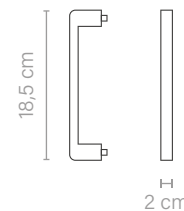

- Fijo + puerta corredera.

100 / 110 / 120
130 / 140 / 150 / 160 cm