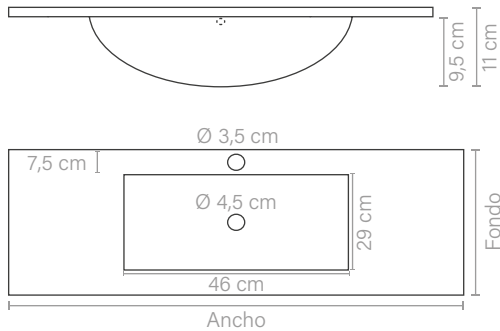

CRISTAL

- Disponibilidad en fondo 40 y 49. Consultar el anexo pag. 77

COLORES ARTECRISTAL

CK01	CK14
CK06	CZ01
CK18	CK15
CK01B	CK25
CK02	CK26
CK03	CK27
CK07	CK28
CK17F	CK17
CK11	CK07
CK12A	CKT7
CK16	NEG

Ancho cm	Fondo cm	Referencia	PVP €
61	46	S12*61X46	130,15
71		S12*71X46	130,57
81		S12*81X46	148,96
91		S12*91X46	166,54
101		S12*101X46	184,12
121		S12*121X46	215,09