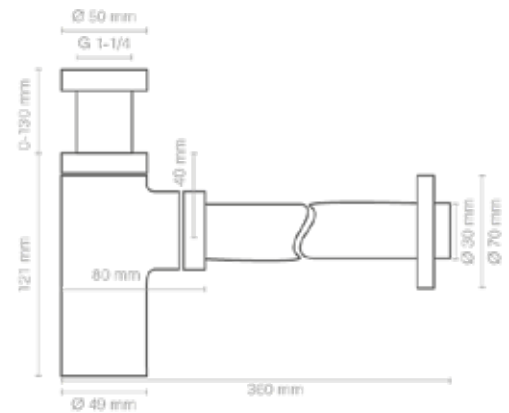

Referencia	PVP €
C28	18,68

CILÍNDRICO

- Medidas 35 x 25,1 cm
- Ø Tubo 30 mm
- Toma 1 1/4"
- Latón
- Acabado cromo

Referencia	PVP €
C27	45,89

CILÍNDRICO BLANCO

- Medidas 35 x 25,1 cm
- Ø Tubo 30 mm
- Toma 1 1/4"
- Latón
- Acabado blanco mate