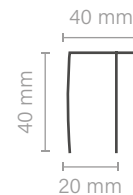

Medidas cm	Apertura cm	Referencia	Precio €
78-80 x 68-70 x 195	37	MAMCATANIA80X70T	475,21
78-80 x 78-80 x 195	40	MAMCATANIA80X80T	486,39
78-80 x 88-90 x 195	44	MAMCATANIA80X90T	498,51
78-80 x 98-100 x 195	48	MAMCATANIA80X100T	512,48
78-80 x 108-110 x 195	53	MAMCATANIA80X110T	526,46
78-80 x 118-120 x 195	57	MAMCATANIA80X120T	541,37
78-80 x 128-130 x 195	61	MAMCATANIA80X130T	558,14
78-80 x 138-140 x 195	66	MAMCATANIA80X140T	581,44
78-80 x 148-150 x 195	71	MAMCATANIA80X150T	603,80
68-80 x 158x160 x 195	75	MAMCATANIA80X160T	629,89

Aluminio

Acabado en Cromo

5 mm grosor

Vidrio templado transparente

- Fijo con puerta corredera (**reversible**).
- Lado expansor igual para todas las medidas (78-80,5 cm).
- ** Preguntar por otras medidas. Consultar disponibilidad de serigrafía Incremento de 30€.

100 / 110 / 120 / 130 / 140 / 150 / 160cm

Pared

Fijo

Imán

Medidas cm	Apertura cm	Referencia	Precio €
98-100-102 x 185	40	MAMPISA100T	345,69
108-110-112 x 185	44	MAMPISA110T	359,40
118-120-122 x 185	50	MAMPISA120T	374,01
128-130-132 x 185	55	MAMPISA130T	390,45
138-140-142 x 185	61	MAMPISA140T	413,31
148-150-152 x 185	66	MAMPISA150T	435,27
158-160-162 x 185	72	MAMPISA160T	460,87