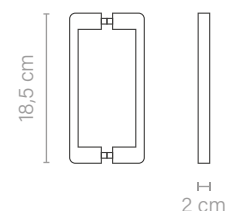

Medidas cm	Apertura cm	Referencia	Precio €
77,5-80 x 77,5-80 x 195	40	MAMTUCANIIANG80X80T	608,63
77,5-80 x 87,5-90 x 195	45	MAMTUCANIIANG80X90T	627,45
77,5-80 x 97,5-100 x 195	48	MAMTUCANIIANG80X100T	628,22
77,5-80 x 107,5-110 x 195	53	MAMTUCANIIANG80X110T	665,14
77,5-80 x 117,5-120 x 195	57	MAMTUCANIIANG80X120T	683,96
77,5-80 x 127,5-130 x 195	61	MAMTUCANIIANG80X130T	683,96
77,5-80 x 137,5-140 x 195	66	MAMTUCANIIANG80X140T	721,65
77,5-80 x 147,5-150 x 195	71	MAMTUCANIIANG80X150T	739,01
77,5-80 x 157,5-160 x 195	75	MAMTUCANIIANG80X160T	740,21

Pared

Imán

Superior

Aluminio

Acabado en Cromo

6 mm grosor

Vidrio templado transparente

Sistema anti-cal incorporado

- 2 Laterales fijos y 2 puertas correderas.
- ** Preguntar por otras medidas.

Medidas cm	Apertura cm	Referencia	Precio €
147,5-150-152,5 x 195	80	MAMTUCANIIFRON4H150T	638,39
157,5-160-162,5 x 195	80	MAMTUCANIIFRON4H160T	638,39
167,5-170-172,5 x 195	90	MAMTUCANIIFRON4H170T	660,37
177,5-180-182,5 x 195	90	MAMTUCANIIFRON4H180T	660,37
187,5-190-192,5 x 195	96	MAMTUCANIIFRON4H190T	680,69
197,5-200-202,5 x 195	96	MAMTUCANIIFRON4H200T	680,69