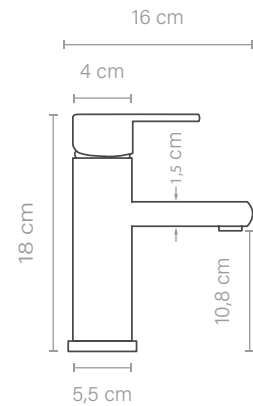

MOANA

- Latón
- Cartucho cerámico de 35 mm.
- Aireador tipo Neoperl ABS.

Medidas cm	Referencia	PVP €
16 x 18 x 4,2	MOANA1401	50,67

Medidas cm	Referencia	PVP €
10,5 x 18,5 x 9,3	MOANA1404	66,28

Medidas cm	Referencia	PVP €
90 x 195 x 0,6	MOANA1403	130,99