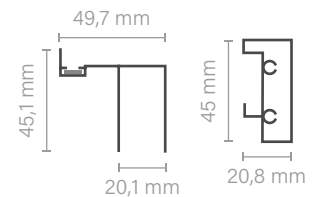

Sistema anti-cal incorporado

- Doble puerta corredera con apertura en ángulo.

Pared

Fijo

Imán

Superior

	Medidas cm	Apertura cm	Referencia	Precio €
	67,5-70 x 97,5-100 x 195	48	MAMVITALIOIIANG70X100TCR	770,26
	67,5-70 x 107,5-110 x 195	53	MAMVITALIOIIANG70X110TCR	792,36
	67,5-70 x 117,5-120 x 195	57	MAMVITALIOIIANG70X120TCR	814,46
Cromo	67,5-70 x 127,5-130 x 195	61	MAMVITALIOIIANG70X130TCR	846,03
	67,5-70 x 137,5-140 x 195	66	MAMVITALIOIIANG70X140TCR	880,75
	67,5-70 x 147,5-150 x 195	71	MAMVITALIOIIANG70X150TCR	906,01
	67,5-70 x 157,5-160 x 195	75	MAMVITALIOIIANG70X100TCR	931,26
	67,5-70 x 97,5-100 x 195	48	MAMVITALIOIIANG70X100TNG	795,52
	67,5-70 x 107,5-110 x 195	53	MAMVITALIOIIANG70X110TNG	817,62
	67,5-70 x 117,5-120 x 195	57	MAMVITALIOIIANG70X120TNG	839,71
Negro	67,5-70 x 127,5-130 x 195	61	MAMVITALIOIIANG70X130TNG	871,28
	67,5-70 x 137,5-140 x 195	66	MAMVITALIOIIANG70X140TNG	906,01
	67,5-70 x 147,5-150 x 195	71	MAMVITALIOIIANG70X150TNG	931,26
	67,5-70 x 157,5-160 x 195	75	MAMVITALIOIIANG70X100TNG	956,52
	77,5-80 x 97,5-100 x 195	48	MAMVITALIOIIANG80X100TCR	782,98
	77,5-80 x 107,5-110 x 195	53	MAMVITALIOIIANG80X110TCR	804,99
	77,5-80 x 117,5-120 x 195	57	MAMVITALIOIIANG80X120TCR	827,09
Cromo	77,5-80 x 127,5-130 x 195	61	MAMVITALIOIIANG80X130TCR	858,65
	77,5-80 x 137,5-140 x 195	66	MAMVITALIOIIANG80X140TCR	893,38
	77,5-80 x 147,5-150 x 195	71	MAMVITALIOIIANG80X150TCR	918,63
	77,5-80 x 157,5-160 x 195	75	MAMVITALIOIIANG80X100TCR	943,89
	77,5-80 x 97,5-100 x 195	48	MAMVITALIOIIANG80X100TNG	808,15
	77,5-80 x 107,5-110 x 195	53	MAMVITALIOIIANG80X110TNG	830,24
	77,5-80 x 117,5-120 x 195	57	MAMVITALIOIIANG80X120TNG	852,34
Negro	77,5-80 x 127,5-130 x 195	61	MAMVITALIOIIANG80X130TNG	883,91
	77,5-80 x 137,5-140 x 195	66	MAMVITALIOIIANG80X140TNG	918,63
	77,5-80 x 147,5-150 x 195	71	MAMVITALIOIIANG80X150TNG	943,89
	77,5-80 x 157,5-160 x 195	75	MAMVITALIOIIANG80X100TNG	969,14