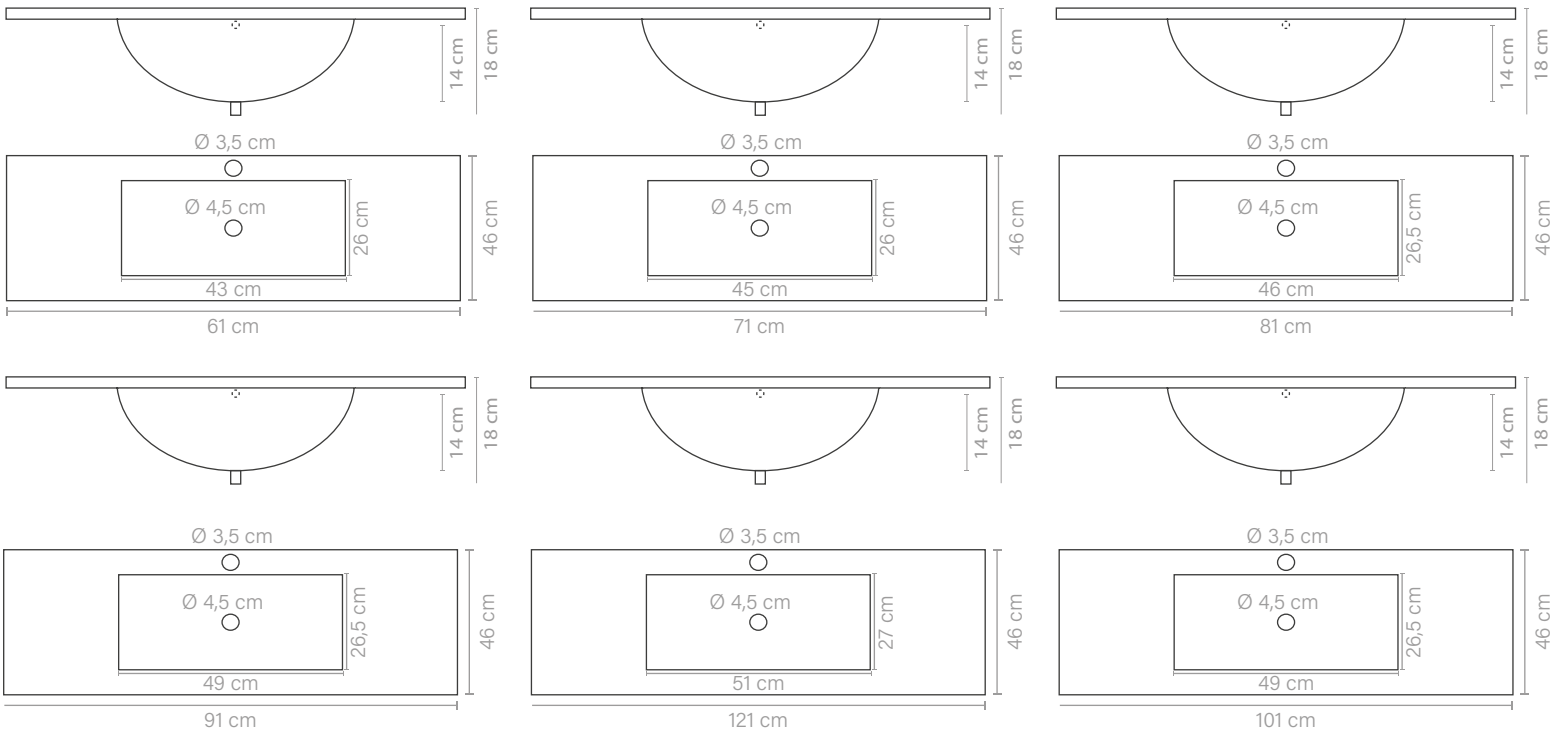

Fondo 46

CLASSIC DESPLAZADA

Fondo 46