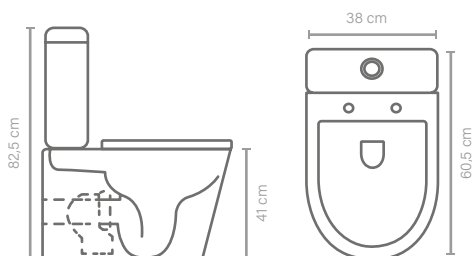

Referencia

Medidas
cm

PVP
€

WCPACKBARINE605SOFTCLICK

82,5 x 38 x 60,5

445,93