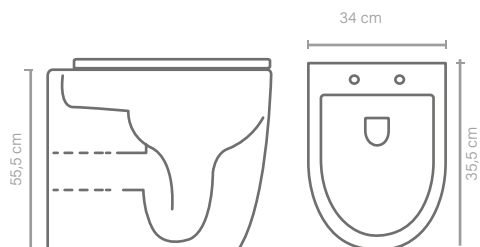

Referencia

Medidas
cm

PVP
€

WCBARINESUSP515

55,5 x 34 x 35,5

268,79

Referencia

Medidas
cm

PVP
€

BIDBARINESUSP515

51,5 x 34,5 x 35,5

229,25