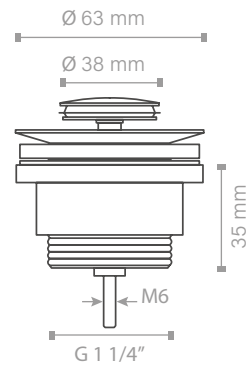

SIFONES

SIFÓN BOTELLA
SIFÓN CILÍNDRICO
SIFÓN CILÍNDRICO BLANCO
SIFÓN CILÍNDRICO NEGRO
SIFÓN CUADRADO
SIFÓN CUADRADO NEGRO

TAPÓN PEQUEÑO

- Tapa corta click-clack Ø 3,8 cm
- Ancho de conexión 1 1/4"
- Zinc y Latón
- Acabado cromo