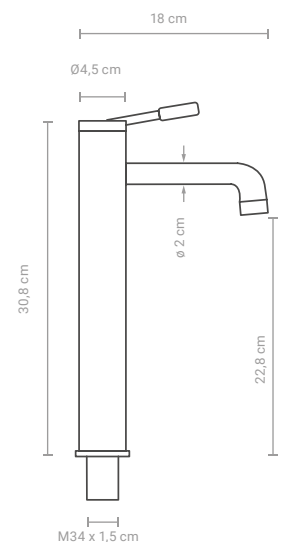

MYSORE

NEW

- Latón y maneta en zinc.
- Cartucho cerámico de 35 mm.
- Aireador tipo Neoperl en ABS.
- Disponible en cromo y en negro mate.

Acabado	Medidas cm	Referencia	PVP €
Cromo	17,5 x 26 x 12,3	GRMUMYSORECR	100,60
Negro		GRMUMYSORENG	

TOPKAPI

NEW

1. Acero inoxidable SUS304
   Cartucho cerámico tipo sedal
   Aireador tipo Neoperl.

Medidas cm	Referencia	PVP €
18 x 18,5 x 4,5	MONLAVNEWTOPKAPICR	71,80
18 x 18,5 x 4,5	MONLAVNEWTOPKAPING	58,74

Medidas cm	Referencia	PVP €
18 x 30,8 x 4,5	MONLAVNEWTOPKAPICACR	75,50
18 x 30,8 x 4,5	MONLAVNEWTOPKAPICANG	62,17