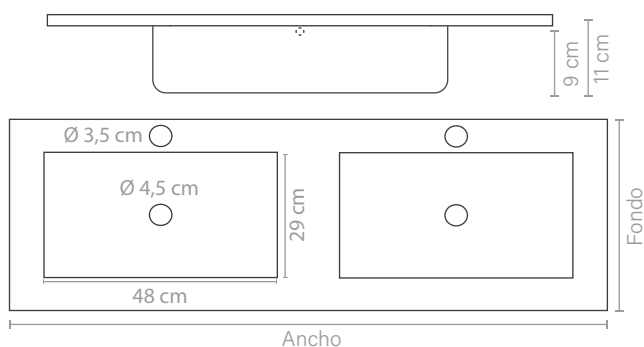

Ancho cm	Fondo cm	Referencia	PVP €
121	46,5	LAVPURE121X46BLMATCM2S	515,20
141		LAVPURE141X46BLMATCM2S	804,99
161		LAVPURE161X46BLMATCM2S	815,74
181		LAVPURE181X46BLMATCM2S	858,24
201		LAVPURE201X46BLMATCM2S	892,81

- Preguntar por la posibilidad de los acabados mate cambiarlos a metalizado.
- Para referencias en otros acabados consultar el anexo en pag. 78