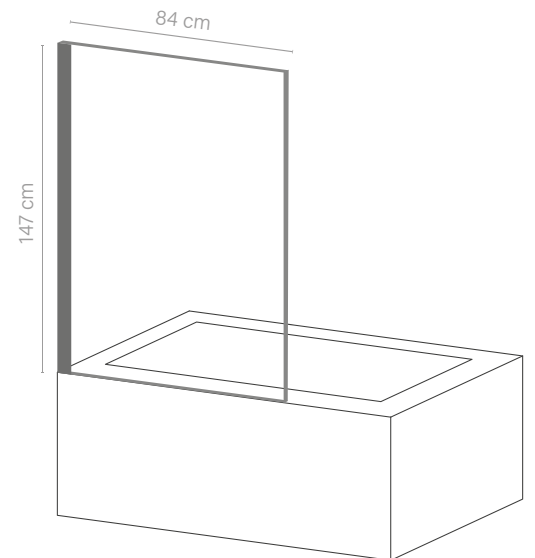

Aluminio

Blanco /
Cromo

5 mm grosor

Vidrio templado
transparente

- Vidrio templado de 5 mm de grosor.
- Altura de 147 cm.
- Perfil de aluminio de 30 mm.
- Tornillería de acero inoxidable.

Medidas cm	Referencia	Precio €
84 x147	MAMVENE147X84TRABL	185,32
84 x147	MAMVENE147X84TRABR	

VERONA

Aluminio

Acabado en
Cromo

5 mm grosor

Vidrio templado
transparente

- Vidrio templado transparente de 5 mm de grosor.
- Lateral fijo + puerta plegable.
- Perfil de aluminio de 30 mm por cada lado.
- Altura de 147 cm.
- Tornillería de acero inoxidable.
- Toallero de latón incluido.
- Compensador perfil: 2 cm máximo por perfil.