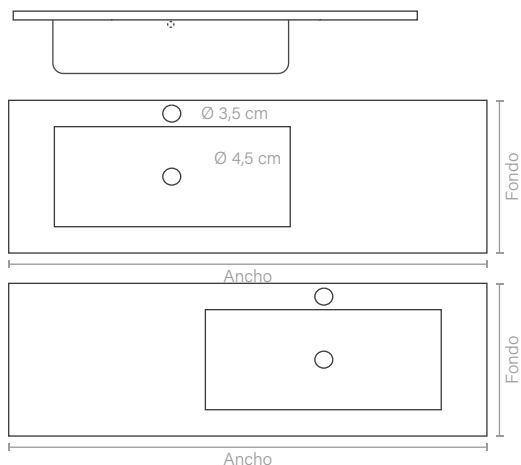

- Consultar en detalle las medidas en anexo pág. 76

HIEDRA

Porcelana
Vitrificada

Blanco

Ancho cm	Fondo cm	Referencia	PVP €
61	46,5	LAVHIEDRA61X46CEBL	109,48
71		LAVHIEDRA71X46CEBL	122,57
81		LAVHIEDRA81X46CEBL	122,57
91		LAVHIEDRA91X46CEBL	155,26
101		LAVHIEDRA101X46CEBL	166,35
121		LAVHIEDRA121X46CEBL	250,61

HIEDRA DOBLE SENO

Porcelana
Vitrificada

Blanco

Ancho cm	Fondo cm	Referencia	PVP €
121	46	LAVHIEDRA121X46CE2SBL	259,83

HIEDRA DESPLAZADA NEW

Porcelana Vitrificada

Blanco

Ancho cm	Fondo cm	Referencia	PVP €
81	46	LAVHIEDRA81X46IZ	324,63
91		LAVHIEDRA91X46IZ	324,63
101		LAVHIEDRA101X46IZ	374,04
121		LAVHIEDRA121X46IZ	515,18