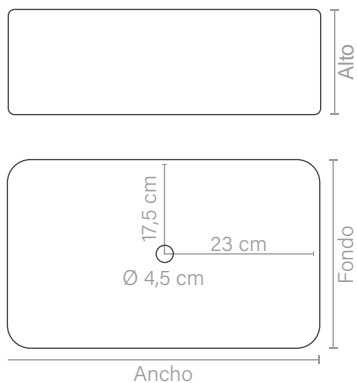

Ancho cm	Fondo cm	Alto cm	Referencia	PVP €
48	37	13	CL-ISIS	77,04