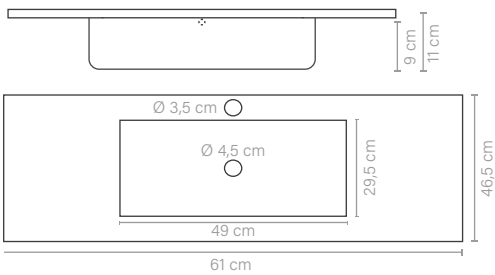

PURE

Fondo 46,5

	Ancho cm	Fondo cm	Referencia	PVP €
Beige mate	61	46,5	LAVPURE61X46BEIMATCM	316,65
	71		LAVPURE71X46BEIMATCM	321,99
	81		LAVPURE81X46BEIMATCM	327,36
	91		LAVPURE91X46BEIMATCM	332,73
	101		LAVPURE101X46BEIMATCM	343,47
	121		LAVPURE121X46BEIMATCM	381,03
Blanco Mate	61	46,5	LAVPURE61X46BLMATCM	316,65
	71		LAVPURE71X46BLMATCM	321,99
	81		LAVPURE81X46BLMATCM	327,36
	91		LAVPURE91X46BLMATCM	332,73
	101		LAVPURE101X46BLMATCM	343,47
	121		LAVPURE121X46BLMATCM	381,03
Negro mate	61	46,5	LAVPURE61X46NGMATCM	316,65
	71		LAVPURE71X46NGMATCM	321,99
	81		LAVPURE81X46NGMATCM	327,36
	91		LAVPURE91X46NGMATCM	332,73
	101		LAVPURE101X46NGMATCM	343,47
	121		LAVPURE121X46NGMATCM	381,03