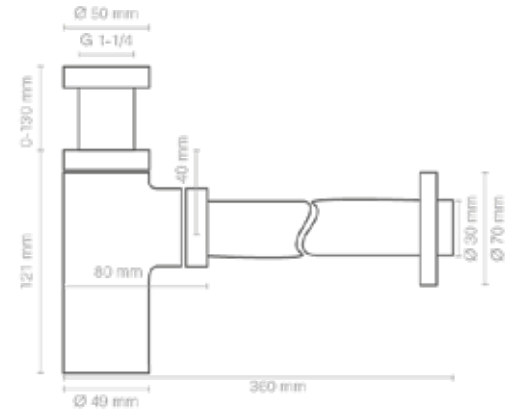

Referencia	PVP €
SIFCYLINBLLAT	52,47

CILÍNDRICO NEGRO

- Medidas 35 x 25,1 cm
- Ø Tubo 30 mm
- Toma 1 1/4"
- Latón
- Acabado negro mate

Referencia	PVP €
SIFCYLINNEGLAT	50,79

CUADRADO

- Medidas 35 x 25,8 cm
- Ø Tubo 30 mm
- Toma 1 1/4"
- Latón
- Acabado cromo