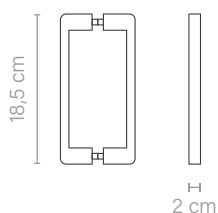

Medidas cm	Apertura cm	Referencia	Precio €
98-100 x 78-80 x 185	48	MAMADELIN80X100T	546,55
108-110 x 78-80 x 185	53	MAMADELIN80X110T	563,01
118-120 x 78-80 x 185	57	MAMADELIN80X120T	580,57
128-130 x 78-80 x 185	61	MAMADELIN80X130T	600,32
138-140 x 78-80 x 185	66	MAMADELIN80X140T	627,76
148-150 x 78-80 x 185	71	MAMADELIN80X150T	654,10
158-160 x 78-80 x 185	75	MAMADELIN80X160T	684,53

TUCÁN II

- ✓ Vidrio transparente de 6 mm de grosor.
- ✓ Tratamiento Easy-Clean incluido.
- ✓ Altura de 195 cm.
- ✓ Desplazamiento con doble rodamiento de acero inoxidable y ABS superiores e inferiores con fácil sistema de instalación para una mejor limpieza.
- ✓ Perfilaría de aluminio con formas rectas en acabado cromado.
- ✓ Tirador de latón en cromo con imán.

Pared

Fijo

Imán

Superior

Medidas cm	Apertura cm	Referencia	Precio €
67,5-70 x 67,5-70 x 195	35	MAMTUCANIIANG70X70T	583,43
67,5-70 x 77,5-80 x 195	40	MAMTUCANIIANG70X80T	594,41
67,5-70 x 87,5-90 x 195	45	MAMTUCANIIANG70X90T	608,57
67,5-70 x 97,5-100 x 195	48	MAMTUCANIIANG70X100T	627,39
67,5-70 x 107,5-110 x 195	53	MAMTUCANIIANG70X110T	646,26
67,5-70 x 117,5-120 x 195	57	MAMTUCANIIANG70X120T	665,08
67,5-70 x 127,5-130 x 195	61	MAMTUCANIIANG70X130T	665,08
67,5-70 x 137,5-140 x 195	66	MAMTUCANIIANG70X140T	702,77
67,5-70 x 147,5-150 x 195	71	MAMTUCANIIANG70X150T	720,13
67,5-70 x 157,5-160 x 195	75	MAMTUCANIIANG70X160T	721,33

Medidas cm	Apertura cm	Referencia	Precio €
77,5-80 x 77,5-80 x 195	40	MAMTUCANIIANG80X80T	608,63
77,5-80 x 87,5-90 x 195	45	MAMTUCANIIANG80X90T	627,45
77,5-80 x 97,5-100 x 195	48	MAMTUCANIIANG80X100T	628,22
77,5-80 x 107,5-110 x 195	53	MAMTUCANIIANG80X110T	665,14
77,5-80 x 117,5-120 x 195	57	MAMTUCANIIANG80X120T	683,96
77,5-80 x 127,5-130 x 195	61	MAMTUCANIIANG80X130T	683,96
77,5-80 x 137,5-140 x 195	66	MAMTUCANIIANG80X140T	721,65
77,5-80 x 147,5-150 x 195	71	MAMTUCANIIANG80X150T	739,01
77,5-80 x 157,5-160 x 195	75	MAMTUCANIIANG80X160T	740,21