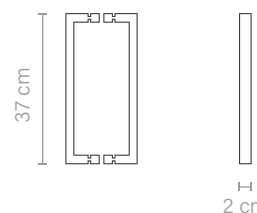

Pared

Imán

Superior