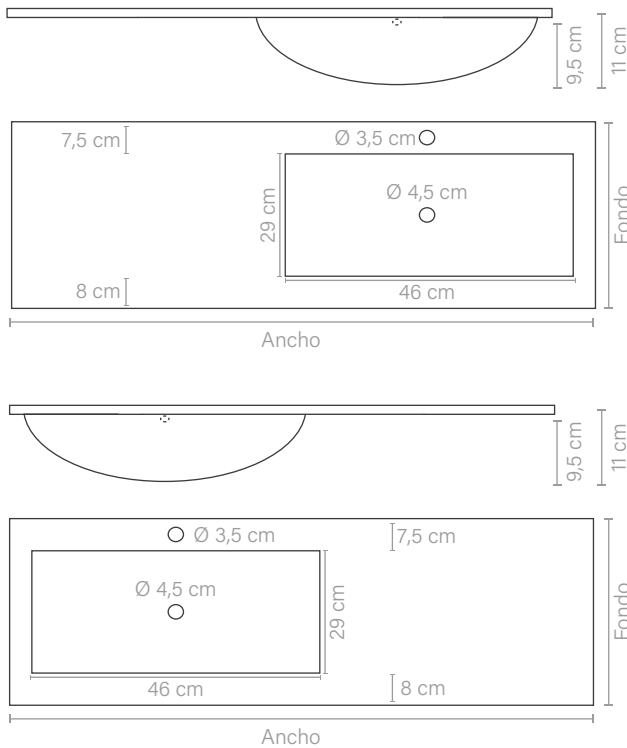

CRISTAL WHITE DESPLAZADA

Ancho cm	Fondo cm	Referencia	PVP €
Desplazada Derecha			
81		S14*81X46CMASA	236,00
101	46	S14*101X46CMASA	291,50
121		S14*121X46CMASA	333,25

Ancho cm	Fondo cm	Referencia	PVP €
Desplazada Izquierda			
81		S13*81X46CMASA	236,00
101	46	S13*101X46CMASA	291,50
121		S13*121X46CMASA	333,25

- Hasta fin de existencias.