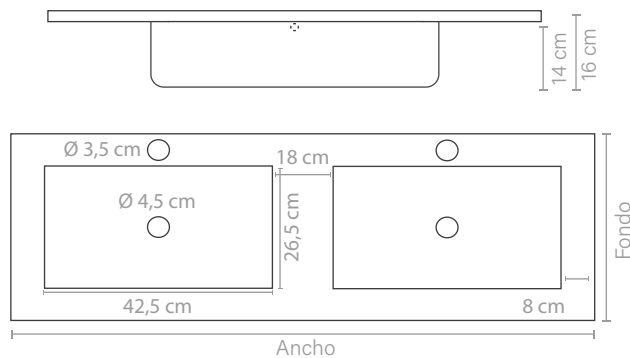

Blanco

Ancho cm	Fondo cm	Referencia	PVP €
81	46	CERAMICA*81X46IZ	254,06
91		CERAMICA*91X46IZ	282,29
101		CERAMICA*101X46IZ	374,04
121		CERAMICA*121X46IZ	515,18
Ancho cm	Fondo cm	Referencia	PVP €
81	46	CERAMICA*81X46DE	254,06
91		CERAMICA*91X46DE	282,29
101		CERAMICA*101X46DE	374,85
121		CERAMICA*121X46DE	515,31

- Consultar en detalle las medidas en anexo pág. 76

HIEDRA

Porcelana
Vitrificada

Blanco

Ancho cm	Fondo cm	Referencia	PVP €
61	46,5	LAVHIEDRA61X46CEBL	109,48
71		LAVHIEDRA71X46CEBL	122,57
81		LAVHIEDRA81X46CEBL	122,57
91		LAVHIEDRA91X46CEBL	155,26
101		LAVHIEDRA101X46CEBL	166,35
121		LAVHIEDRA121X46CEBL	250,61

HIEDRA DOBLE SENO

Porcelana
Vitrificada

Blanco

Ancho cm	Fondo cm	Referencia	PVP €
121	46	LAVHIEDRA121X46CE2SBL	259,83

HIEDRA DESPLAZADA NEW

Porcelana Vitrificada

Blanco

Ancho cm	Fondo cm	Referencia	PVP €
81	46	LAVHIEDRA81X46IZ	324,63
91		LAVHIEDRA91X46IZ	324,63
101		LAVHIEDRA101X46IZ	374,04
121		LAVHIEDRA121X46IZ	515,18