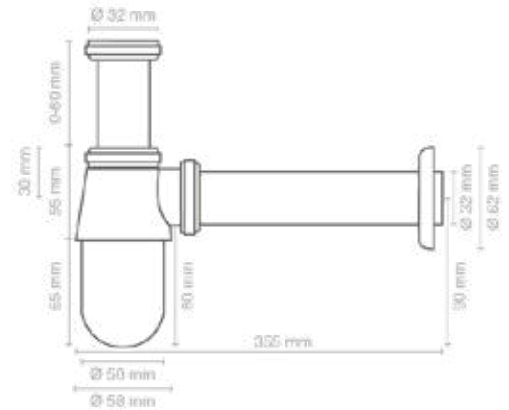

- Medidas 35x15,6 cm
- Ø Tubo 32 mm
- Toma 1 1/4"
- Zamak
- Acabado cromo

Referencia	PVP €
C28	18,68