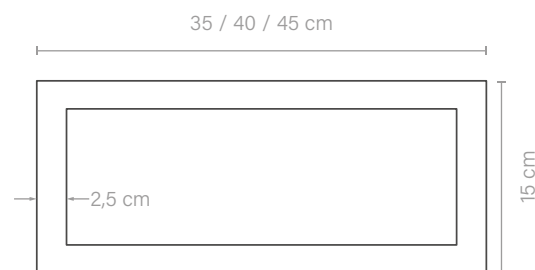

SOPORTES

- ✓ Soporte de latón para cualquier tipo de encimera.
- ✓ Base de silicona para no dañar el lavabo sobrepuesto.
- ✓ Muy resistente, de alta calidad.

ESCUADRA

Medidas cm	Referencia	PVP €
35 x 15 x 2,5	S-ESC*350X150	63,48
41 x 20 x 2,5	S-ESC*410X200	67,78
45 x 15 x 2,5	S-ESC*450X150	67,75

CUADRADO

	Medidas cm	Referencia	PVP €
Cromo	35 x 15 x 2,5	S-CUA*350X150	76,03
	40 x 15 x 2,5	S-CUA*400X150	
Negro	35 x 15 x 2,5	S-CUA*350X150NEG	80,17
	40 x 15 x 2,5	S-CUA*400X150NEG	

- Preguntar por disponibilidad en medidas superiores.