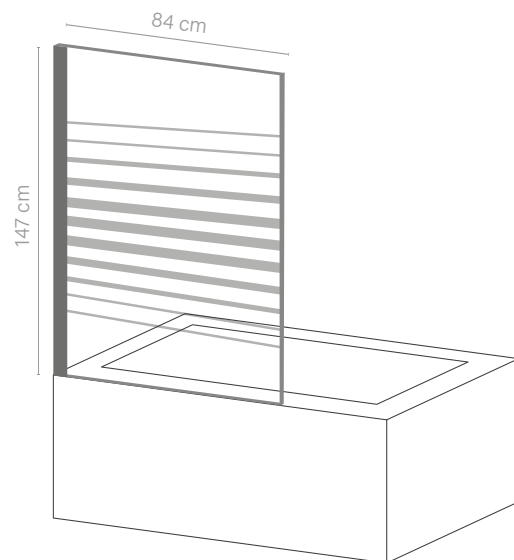

Medidas cm	Referencia	Precio €
84 x147	MAMTOSCANA147X84SERBR	185,77