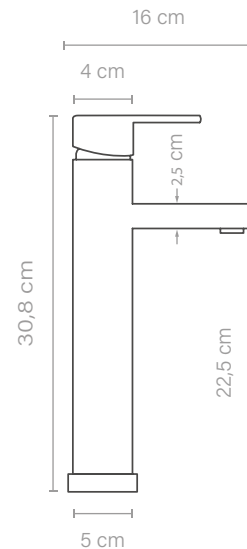

Acabado	Medidas cm	Referencia	PVP €
Cromo	15 x 17,5 x 4	GFLAVELISEOCR	44,40
Negro		GFLAVELISEONG	

Acabado	Medidas cm	Referencia	PVP €
Cromo	15 x 17,5 x 4	GFBDELISEOCR	69,46
Negro		GFBDELISEONG	75,91

Acabado	Medidas cm	Referencia	PVP €
Cromo	16 x 30,8 x 4	GFLAVELISEOCRCA	53,28
Negro		GFLAVELISEONGCA	