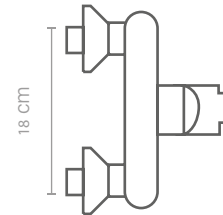

MOANA

- Latón
- Cartucho cerámico de 35 mm.
- Aireador tipo Neoperl ABS.

Medidas cm	Referencia	PVP €
16 x 18 x 4,2	MOANA1401	50,67

Medidas cm	Referencia	PVP €
10,5 x 18,5 x 9,3	MOANA1404	66,28

Medidas cm	Referencia	PVP €
90 x 195 x 0,6	MOANA1403	130,99