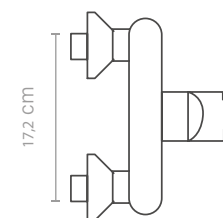

MOANA

- Latón
- Cartucho cerámico de 35 mm.
- Aireador tipo Neoperl ABS.

Medidas cm	Referencia	PVP €
16 x 18 x 4,2	MOANA1401	50,67

Medidas cm	Referencia	PVP €
10,5 x 18,5 x 9,3	MOANA1404	66,28

Medidas cm	Referencia	PVP €
90 x 195 x 0,6	MOANA1403	130,99