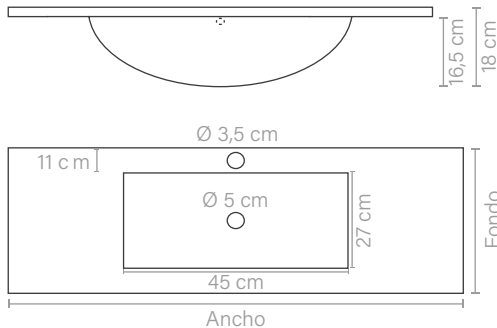

Ancho cm	Fondo cm	Referencia	PVP €
61	46	CERAMICA*61X46	95,98
71		CERAMICA*71X46	111,93
81		CERAMICA*81X46	111,93
91		CERAMICA*91X46	140,44
101		CERAMICA*101X46	159,21
121		CERAMICA*121X46	239,95

- Disponibilidad en fondo 40. Consultar en anexo pág. 75