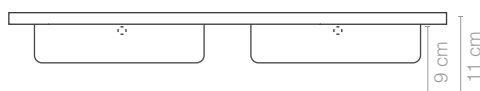

PURE DOBLE SENO

Fondo 46,5

	Ancho cm	Fondo cm	Referencia	PVP €
Beige mate	121	46,5	LAVPURE121X46BEIMATCM2S	515,20
	141		LAVPURE141X46BEIMATCM2S	804,99
	161		LAVPURE161X46BEIMATCM2S	815,74
	181		LAVPURE181X46BEIMATCM2S	858,24
	201		LAVPURE201X46BEIMATCM2S	892,81
Negro mate	121		LAVPURE121X46NGMATCM2S	515,20
	141		LAVPURE141X46NGMATCM2S	804,99
	161		LAVPURE161X46NGMATCM2S	815,74
	181		LAVPURE181X46NGMATCM2S	858,24
	201		LAVPURE201X46NGMATCM2S	892,81
Plomo metalizado	121	LAVPURE121X46PLMATCM2S	515,20	
	141	LAVPURE141X46PLMATCM2S	804,99	
	161	LAVPURE161X46PLMATCM2S	815,74	
	181	LAVPURE181X46PLMATCM2S	858,24	
	201	LAVPURE201X46PLMATCM2S	892,81	

- Distancia entre senos a medida.