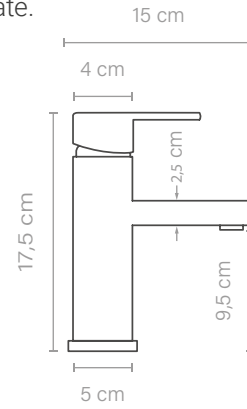

ELISEO

- Acero inoxidable SUS304.
- Cartucho cerámico tipo sedal.
- Aireador tipo Neoperl.
- Disponible en cromo pulido y en negro mate.

Acabado	Medidas cm	Referencia	PVP €
Cromo	15 x 17,5 x 4	GFLAVELISEOCR	44,40
Negro		GFLAVELISEONG