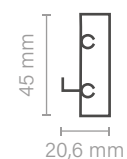

Pared

Fijo

Imán

Superior

VITALIO

- ✓ Vidrio transparente de 6 mm de grosor
- ✓ Tratamiento Easy-Clean incluido.
- ✓ Altura de 195 cm.
- ✓ Desplazamiento con doble rodamiento de acero inoxidable y guía inferior (sin perfilera) con fácil instalación y desinstalación para una mejor limpieza.
- ✓ Perfil rectangular disponible en cromo o negro de aluminio.
- ✓ Tornillería de acero inoxidable.
- ✓ Tirador en ambos acabados de latón con imán.