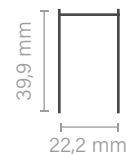

Medidas cm	Apertura cm	Referencia	Precio €
147,5-150-152,5 x 195	80	MAMTUCANIIFRON4H150T	638,39
157,5-160-162,5 x 195	80	MAMTUCANIIFRON4H160T	638,39
167,5-170-172,5 x 195	90	MAMTUCANIIFRON4H170T	660,37
177,5-180-182,5 x 195	90	MAMTUCANIIFRON4H180T	660,37
187,5-190-192,5 x 195	96	MAMTUCANIIFRON4H190T	680,69
197,5-200-202,5 x 195	96	MAMTUCANIIFRON4H200T	680,69

Pared