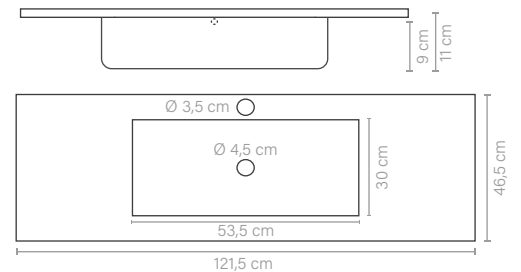

PURE

Fondo 46,5

	Ancho cm	Fondo cm	Referencia	PVP €
Beige mate	61	46,5	LAVPURE61X46BEIMATCM	316,65
	71		LAVPURE71X46BEIMATCM	321,99
	81		LAVPURE81X46BEIMATCM	327,36
	91		LAVPURE91X46BEIMATCM	332,73
	101		LAVPURE101X46BEIMATCM	343,47
	121		LAVPURE121X46BEIMATCM	381,03
Blanco Mate	61	46,5	LAVPURE61X46BLMATCM	316,65
	71		LAVPURE71X46BLMATCM	321,99
	81		LAVPURE81X46BLMATCM	327,36
	91		LAVPURE91X46BLMATCM	332,73
	101		LAVPURE101X46BLMATCM	343,47
	121		LAVPURE121X46BLMATCM	381,03
Negro mate	61	46,5	LAVPURE61X46NGMATCM	316,65
	71		LAVPURE71X46NGMATCM	321,99
	81		LAVPURE81X46NGMATCM	327,36
	91		LAVPURE91X46NGMATCM	332,73
	101		LAVPURE101X46NGMATCM	343,47
	121		LAVPURE121X46NGMATCM	381,03