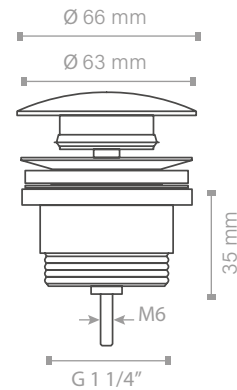

Referencia	PVP €
VALCORCRZINC	14,03