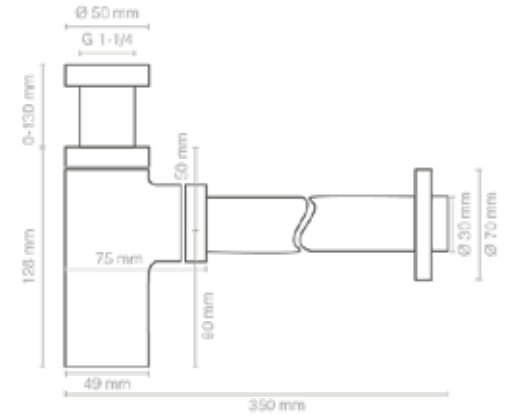

- Medidas 35 x 25,8 cm
- Ø Tubo 30 mm
- Toma 1 1/4"
- Latón
- Acabado cromo

Referencia	PVP €
SIFCUADCRLAT	61,50