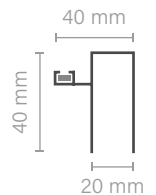

Medidas cm	Apertura cm	Referencia	Precio €
78-80 x 68-70 x 195	37	MAMCATANIA80X70T	475,21
78-80 x 78-80 x 195	40	MAMCATANIA80X80T	486,39
78-80 x 88-90 x 195	44	MAMCATANIA80X90T	498,51
78-80 x 98-100 x 195	48	MAMCATANIA80X100T	512,48
78-80 x 108-110 x 195	53	MAMCATANIA80X110T	526,46
78-80 x 118-120 x 195	57	MAMCATANIA80X120T	541,37
78-80 x 128-130 x 195	61	MAMCATANIA80X130T	558,14
78-80 x 138-140 x 195	66	MAMCATANIA80X140T	581,44
78-80 x 148-150 x 195	71	MAMCATANIA80X150T	603,80
68-80 x 158x160 x 195	75	MAMCATANIA80X160T	629,89

100 / 110 / 120 / 130 / 140 / 150 / 160cm

Pared

Fijo

Imán

Medidas cm	Apertura cm	Referencia	Precio €
98-100-102 x 185	40	MAMPISA100T	345,69
108-110-112 x 185	44	MAMPISA110T	359,40
118-120-122 x 185	50	MAMPISA120T	374,01
128-130-132 x 185	55	MAMPISA130T	390,45
138-140-142 x 185	61	MAMPISA140T	413,31
148-150-152 x 185	66	MAMPISA150T	435,27
158-160-162 x 185	72	MAMPISA160T	460,87

150 / 160 / 170 / 180 / 190 / 200 cm

Medidas cm	Apertura cm	Referencia	Precio €
148-150-152 x 185	66	MAMTURIN150T	579,77
158-160-162 x 185	72	MAMTURIN160T	605,05
168-170-172 x 185	77	MAMTURIN170T	605,05
178-180-182 x 185	77	MAMTURIN180T	634,22
188-190-192 x 185	83	MAMTURIN190T	634,22
198-200-202 x 185	83	MAMTURIN200T	663,39