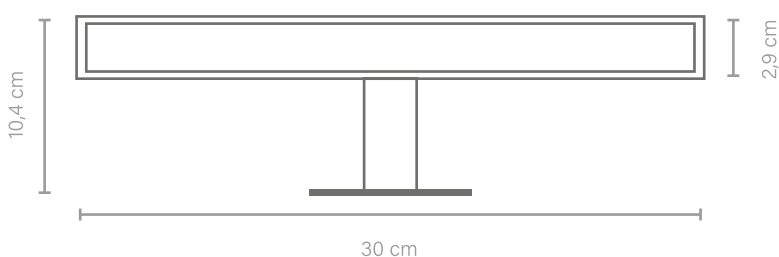

EROS

- Disponible en dos temperaturas: cálido y frío.
- Acabado en cromo.
- LED 2835 SMD.
- Iluminación de 120° de apertura.
- Multi-opción de montaje: pinza, madera o pared.
- Protección anticorrosión IP44.
- 220-240Vac, 50Hz.

MATERIAL Policarbonato	ACABADO Cromado	Temperatura de color
120° Grado de apertura	LED 2835 SMD	10.000 Vida útil
IP44 Protección anticorrosión		

Medidas cm	Temperatura K	Lúmenes	Potencia W	Referencia	PVP €
30 x 10,4 x 2,9	3000K - Cálido	280	6	01EROS1-006T30F1120PLT44B	45,96
	6000K - Frío	290		01EROS2-006T60F1120PLT44B