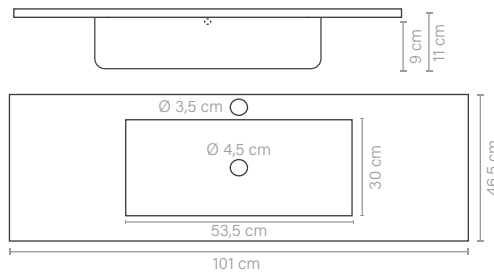

PURE

Fondo 46,5

	Ancho cm	Fondo cm	Referencia	PVP €
Beige mate	61	46,5	LAVPURE61X46BEIMATCM	316,65
	71		LAVPURE71X46BEIMATCM	321,99
	81		LAVPURE81X46BEIMATCM	327,36
	91		LAVPURE91X46BEIMATCM	332,73
	101		LAVPURE101X46BEIMATCM	343,47
	121		LAVPURE121X46BEIMATCM	381,03
Blanco Mate	61	46,5	LAVPURE61X46BLMATCM	316,65
	71		LAVPURE71X46BLMATCM	321,99
	81		LAVPURE81X46BLMATCM	327,36
	91		LAVPURE91X46BLMATCM	332,73
	101		LAVPURE101X46BLMATCM	343,47
	121		LAVPURE121X46BLMATCM	381,03
Negro mate	61	46,5	LAVPURE61X46NGMATCM	316,65
	71		LAVPURE71X46NGMATCM	321,99
	81		LAVPURE81X46NGMATCM	327,36
	91		LAVPURE91X46NGMATCM	332,73
	101		LAVPURE101X46NGMATCM	343,47
	121		LAVPURE121X46NGMATCM	381,03