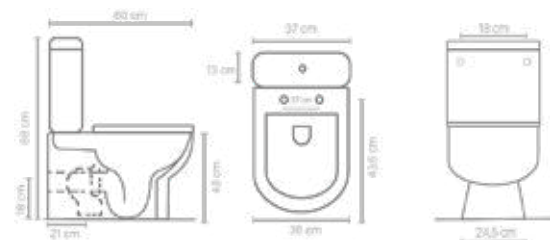

Cierre Suave

Easy Click

Fondo Reducido

Manguito salida vertical

- Inodoro especialmente indicado para personas con **movilidad reducida**.
- Tecnología Rimless: sistema de desagüe que asegura una descarga alrededor de toda la taza facilitando una limpieza más eficaz.
- **Fondo reducido y pegado a pared**, indicado para pequeños espacios.
- Salida **dual** con P-180. Manguito de conexión no incluido.
- Alimentación de agua inferior.
- Mecanismos standar ya montado.
- Material de la tapa y asiento de UF/Duroplast.
- Tapa con easy click - Fácil montaje / Desmontaje.
- Juego de bisagras en acero inoxidable.
- 1 Caja.