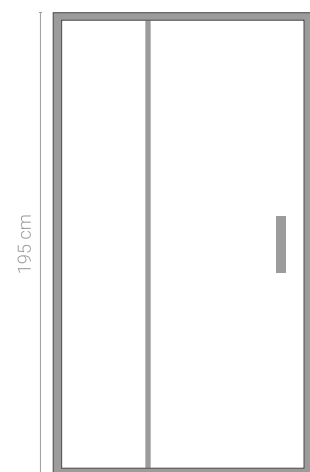

- Fijo + puerta corredera.

100 / 110 / 120
130 / 140 / 150 / 160 cm