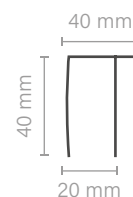

Pared

Fijo

Medidas cm	Apertura cm	Referencia	Precio €
68-70 x 68-70 x 195	37	MAMCATANIA70X70T	464,03
68-70 x 78-80 x 195	40	MAMCATANIA70X80T	475,21
68-70 x 88-90 x 195	44	MAMCATANIA70X90T	483,32
68-70 x 98-100 x 195	48	MAMCATANIA70X100T	501,30
68-70 x 108-110 x 195	53	MAMCATANIA70X110T	515,28
68-70 x 118-120 x 195	57	MAMCATANIA70X120T	530,19
68-70 x 128-130 x 195	61	MAMCATANIA70X130T	546,96
68-70 x 138-140 x 195	66	MAMCATANIA70X140T	570,25
68-70 x 148-150 x 195	71	MAMCATANIA70X150T	592,62
68-70 x 158x160 x 195	75	MAMCATANIA70X160T	618,71

Medidas cm	Apertura cm	Referencia	Precio €
78-80 x 68-70 x 195	37	MAMCATANIA80X70T	475,21
78-80 x 78-80 x 195	40	MAMCATANIA80X80T	486,39
78-80 x 88-90 x 195	44	MAMCATANIA80X90T	498,51
78-80 x 98-100 x 195	48	MAMCATANIA80X100T	512,48
78-80 x 108-110 x 195	53	MAMCATANIA80X110T	526,46
78-80 x 118-120 x 195	57	MAMCATANIA80X120T	541,37
78-80 x 128-130 x 195	61	MAMCATANIA80X130T	558,14
78-80 x 138-140 x 195	66	MAMCATANIA80X140T	581,44
78-80 x 148-150 x 195	71	MAMCATANIA80X150T	603,80
68-80 x 158x160 x 195	75	MAMCATANIA80X160T	629,89