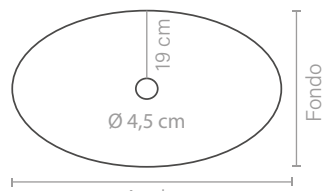

Ancho

Fondo

19 cm

Ø 4,5 cm

Ancho cm	Fondo cm	Alto cm	Referencia	PVP €
62	42	14,5	LAVCLEOMAR	222,35

*Consultar disponibilidad.