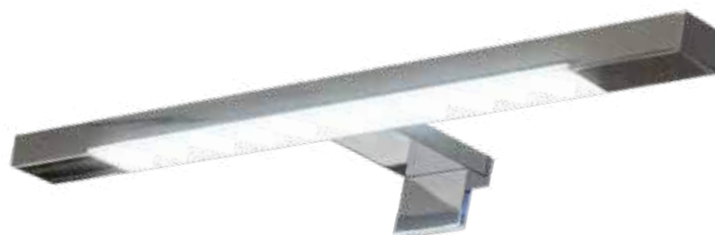

Medidas cm	Temperatura K	Lúmenes	Potencia W	Referencia	PVP €
30,5 x 11,4 x 3	6500K - Frío	1000	10	5088/30MULTIBRI	42,18
40,5 x 11,4 x 3		1100	11	5088/40MULTIBRI	46,84
50,5 x 11,4 x 3		1200	12	5088/50MULTIBRI	52,91