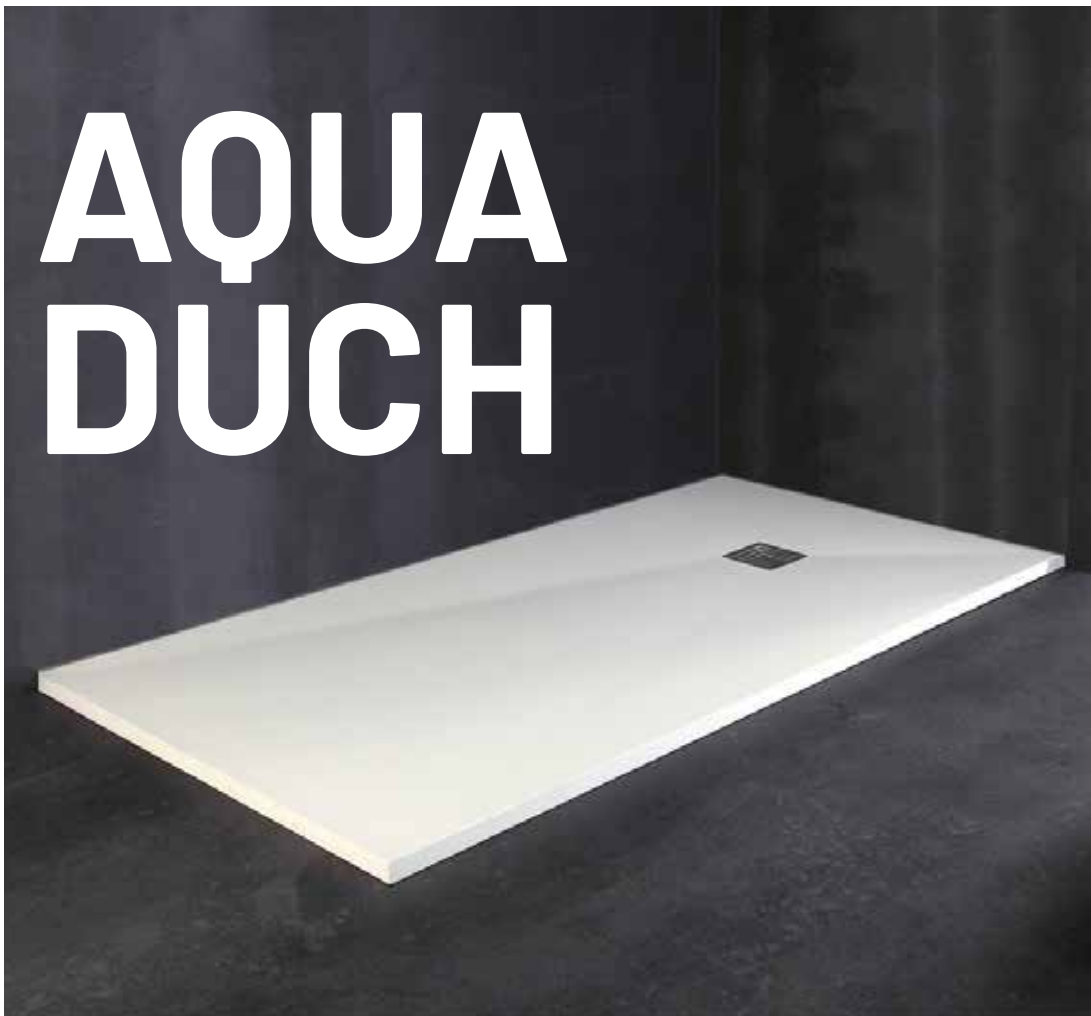

SOPORTE EXTENSIBLE A PARED

- Disposición en ángulo diagonal.

Medidas cm	Material	Acabado	Referencia	Precio €
47 a 71 - Ø 1,5 a 2	Latón	Cromo	0XB-965	49,05

Medidas cm	Material	Acabado	Referencia	Precio €
65 a 100 x 2,7 x 1,2	Latón	Cromo	BRAEXTONE65A100CR	49,07
		Negro	BRAEXTONE65A100NG	54,18

PLATOS DE DUCHA

**AQUA DUCH
ANEXO**

Antideslizante

Antibacteriano

Extraplano

- ✓ Plato de ducha de resina con cargas minerales y recubrimiento de Gel-Coat.
- ✓ Masa interior de la misma tonalidad que el acabado exterior.
- ✓ Superficie antideslizante y antibacteriana.
- ✓ Fácil limpieza.
- ✓ Calidez al tacto.
- ✓ Su especial composición permite que sean los más extraplanos, solo 2,5 cm.
- ✓ Gran resistencia a los impactos.
- ✓ Ideales para instalar a nivel de la cerámica (enrasados), eliminando totalmente los obstáculos para acceder a la ducha.
- ✓ Se pueden reparar perfectamente en caso de que sufran algún daño.
- ✓ Dan sensación de estabilidad y firmeza máxima ya que son macizos y no se mueven mientras se usan.
- ✓ Válvula no incluida. Se suministra a parte.