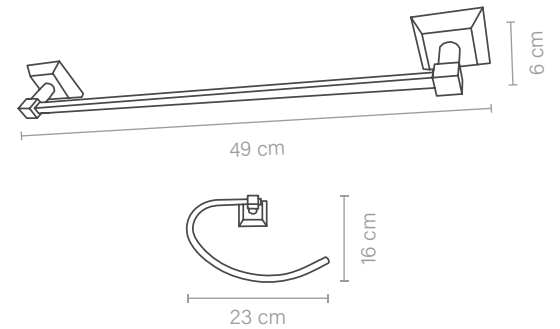

MATERIAL

Acero
Inoxidable

ACABADO

Cromado

Estuche de 5 piezas (toallero, portarrollo, percha, escobillero y toallero pequeño), disponible en cromo.

Nº Piezas	Referencia	PVP €
5	ESTUCHE5LYDIACROMO	81,28