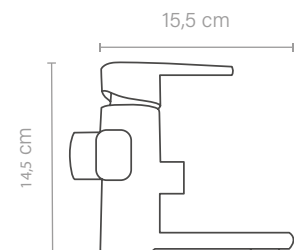

MOANA

- Latón
- Cartucho cerámico de 35 mm.
- Aireador tipo Neoperl ABS.

Medidas cm	Referencia	PVP €
16 x 18 x 4,2	MOANA1401	50,67

Medidas cm	Referencia	PVP €
10,5 x 18,5 x 9,3	MOANA1404	66,28

Medidas cm	Referencia	PVP €
90 x 195 x 0,6	MOANA1403	130,99