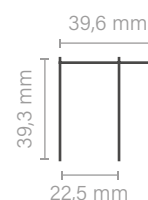

150 / 160 / 170 / 180 / 190 / 200 cm

Medidas cm	Apertura cm	Referencia	Precio €
148-150-152 x 185	66	MAMTURIN150T	579,77
158-160-162 x 185	72	MAMTURIN160T	605,05
168-170-172 x 185	77	MAMTURIN170T	605,05
178-180-182 x 185	77	MAMTURIN180T	634,22
188-190-192 x 185	83	MAMTURIN190T	634,22
198-200-202 x 185	83	MAMTURIN200T	663,39

Pared

Fijo

Imán

Superior

VITALIO

- ✓ Vidrio transparente de 6 mm de grosor
- ✓ Tratamiento Easy-Clean incluido.
- ✓ Altura de 195 cm.
- ✓ Desplazamiento con doble rodamiento de acero inoxidable y guía inferior (sin perfilera) con fácil instalación y desinstalación para una mejor limpieza.
- ✓ Perfil rectangular disponible en cromo o negro de aluminio.
- ✓ Tornillería de acero inoxidable.
- ✓ Tirador en ambos acabados de latón con imán.

Superior

	Medidas cm	Apertura cm	Referencia	Precio €
Cromo	87,5- 90 -92,5 x 195	35	MAMVITALIO90X195CR	330,59
	97,5- 100 -102,5 x 195	40	MAMVITALIO100X195CR	346,72
	107,5- 110 -112,5 x 195	45	MAMVITALIO110X195CR	365,53
	117,5- 120 -122,5 x 195	50	MAMVITALIO120X195CR	384,34
	127,5- 130 -132,5 x 195	55	MAMVITALIO130X195CR	403,16
	137,5- 140 -142,5 x 195	60	MAMVITALIO140X195CR	424,66
	147,5- 150 -152,5 x 195	65	MAMVITALIO150X195CR	446,16
Negro	157,5- 160 -162,5 x 195	70	MAMVITALIO160X195CR	467,66
	87,5-90-92,5 x 195	35	MAMVITALIO90X195NG	341,34
	97,5- 100 -102,5 x 195	40	MAMVITALIO100X195NG	357,47
	107,5- 110 -112,5 x 195	45	MAMVITALIO110X195NG	376,28
	117,5- 120 -122,5 x 195	50	MAMVITALIO120X195NG	395,09
	127,5- 130 -132,5 x 195	55	MAMVITALIO130X195NG	413,91
	137,5- 140 -142,5 x 195	60	MAMVITALIO140X195NG	435,41
147,5- 150 -152,5 x 195	65	MAMVITALIO150X195NG	456,91	
157,5- 160 -162,5 x 195	70	MAMVITALIO160X195NG	478,41	