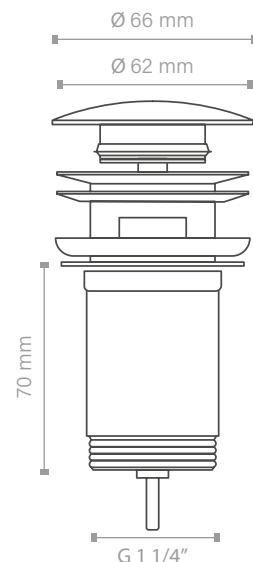

Referencia	PVP €
C22E	15,25