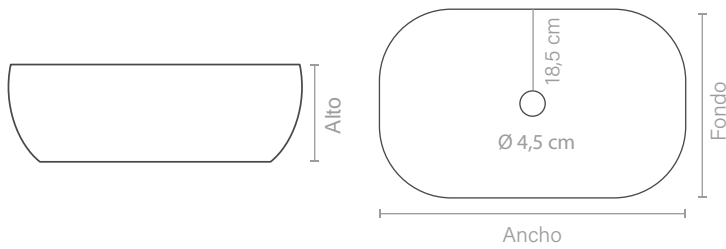

ISIS

Porcelana Vitrificada

Blanco

Ancho cm	Fondo cm	Alto cm	Referencia	PVP €
48	37	13	CL-ISIS	77,04

CARRARA

NEW

Porcelana vitrificada

Print mármol Blanco