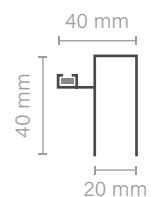

150 / 160 / 170 / 180 / 190 / 200 cm

Medidas cm	Apertura cm	Referencia	Precio €
148-150-152 x 185	66	MAMTURIN150T	579,77
158-160-162 x 185	72	MAMTURIN160T	605,05
168-170-172 x 185	77	MAMTURIN170T	605,05
178-180-182 x 185	77	MAMTURIN180T	634,22
188-190-192 x 185	83	MAMTURIN190T	634,22
198-200-202 x 185	83	MAMTURIN200T	663,39

Fijo

Imán

Medidas cm	Apertura cm	Referencia	Precio €
98-100 x 68-70 x 185	48	MAMADELIN70X100T	536,67
108-110 x 68-70 x 185	53	MAMADELIN70X110T	553,13
118-120 x 68-70 x 185	57	MAMADELIN70X120T	570,69
128-130 x 68-70 x 185	61	MAMADELIN70X130T	590,45
138-140 x 68-70 x 185	66	MAMADELIN70X140T	617,88
148-150 x 68-70 x 185	71	MAMADELIN70X150T	644,22
158-160 x 68-70 x 185	75	MAMADELIN70X160T	694,24

Medidas cm	Apertura cm	Referencia	Precio €
98-100 x 78-80 x 185	48	MAMADELIN80X100T	546,55
108-110 x 78-80 x 185	53	MAMADELIN80X110T	563,01
118-120 x 78-80 x 185	57	MAMADELIN80X120T	580,57
128-130 x 78-80 x 185	61	MAMADELIN80X130T	600,32
138-140 x 78-80 x 185	66	MAMADELIN80X140T	627,76
148-150 x 78-80 x 185	71	MAMADELIN80X150T	654,10
158-160 x 78-80 x 185	75	MAMADELIN80X160T	684,53