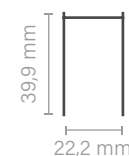

Medidas cm	Apertura cm	Referencia	Precio €
97,5-100-102,5 x 195	40	MAMTUCANIIFRON2H100T	323,01
107,5-110-112,5 x 195	45	MAMTUCANIIFRON2H110T	344,19
117,5-120-122,5 x 195	50	MAMTUCANIIFRON2H120T	365,42
127,5-130-132,5 x 195	55	MAMTUCANIIFRON2H130T	386,60
137,5-140-142,5 x 195	60	MAMTUCANIIFRON2H140T	407,78
147,5-150-152,5 x 195	65	MAMTUCANIIFRON2H150T	427,45
157,5-160-162,5 x 195	70	MAMTUCANIIFRON2H160T	449,98

Pared