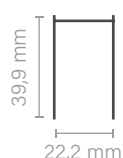

150 / 160 / 170 / 180 / 190 / 200 cm

Medidas cm	Apertura cm	Referencia	Precio €
148-150-152 x 185	66	MAMTURIN150T	579,77
158-160-162 x 185	72	MAMTURIN160T	605,05
168-170-172 x 185	77	MAMTURIN170T	605,05
178-180-182 x 185	77	MAMTURIN180T	634,22
188-190-192 x 185	83	MAMTURIN190T	634,22
198-200-202 x 185	83	MAMTURIN200T	663,39

Medidas cm	Apertura cm	Referencia	Precio €
98-100 x 78-80 x 185	48	MAMADELIN80X100T	546,55
108-110 x 78-80 x 185	53	MAMADELIN80X110T	563,01
118-120 x 78-80 x 185	57	MAMADELIN80X120T	580,57
128-130 x 78-80 x 185	61	MAMADELIN80X130T	600,32
138-140 x 78-80 x 185	66	MAMADELIN80X140T	627,76
148-150 x 78-80 x 185	71	MAMADELIN80X150T	654,10
158-160 x 78-80 x 185	75	MAMADELIN80X160T	684,53

Pared

Fijo

Imán

Superior

Medidas cm	Apertura cm	Referencia	Precio €
67,5-70 x 67,5-70 x 195	35	MAMTUCANIIANG70X70T	583,43
67,5-70 x 77,5-80 x 195	40	MAMTUCANIIANG70X80T	594,41
67,5-70 x 87,5-90 x 195	45	MAMTUCANIIANG70X90T	608,57
67,5-70 x 97,5-100 x 195	48	MAMTUCANIIANG70X100T	627,39
67,5-70 x 107,5-110 x 195	53	MAMTUCANIIANG70X110T	646,26
67,5-70 x 117,5-120 x 195	57	MAMTUCANIIANG70X120T	665,08
67,5-70 x 127,5-130 x 195	61	MAMTUCANIIANG70X130T	665,08
67,5-70 x 137,5-140 x 195	66	MAMTUCANIIANG70X140T	702,77
67,5-70 x 147,5-150 x 195	71	MAMTUCANIIANG70X150T	720,13
67,5-70 x 157,5-160 x 195	75	MAMTUCANIIANG70X160T	721,33

Medidas cm	Apertura cm	Referencia	Precio €
77,5-80 x 77,5-80 x 195	40	MAMTUCANIIANG80X80T	608,63
77,5-80 x 87,5-90 x 195	45	MAMTUCANIIANG80X90T	627,45
77,5-80 x 97,5-100 x 195	48	MAMTUCANIIANG80X100T	628,22
77,5-80 x 107,5-110 x 195	53	MAMTUCANIIANG80X110T	665,14
77,5-80 x 117,5-120 x 195	57	MAMTUCANIIANG80X120T	683,96
77,5-80 x 127,5-130 x 195	61	MAMTUCANIIANG80X130T	683,96
77,5-80 x 137,5-140 x 195	66	MAMTUCANIIANG80X140T	721,65
77,5-80 x 147,5-150 x 195	71	MAMTUCANIIANG80X150T	739,01
77,5-80 x 157,5-160 x 195	75	MAMTUCANIIANG80X160T	740,21