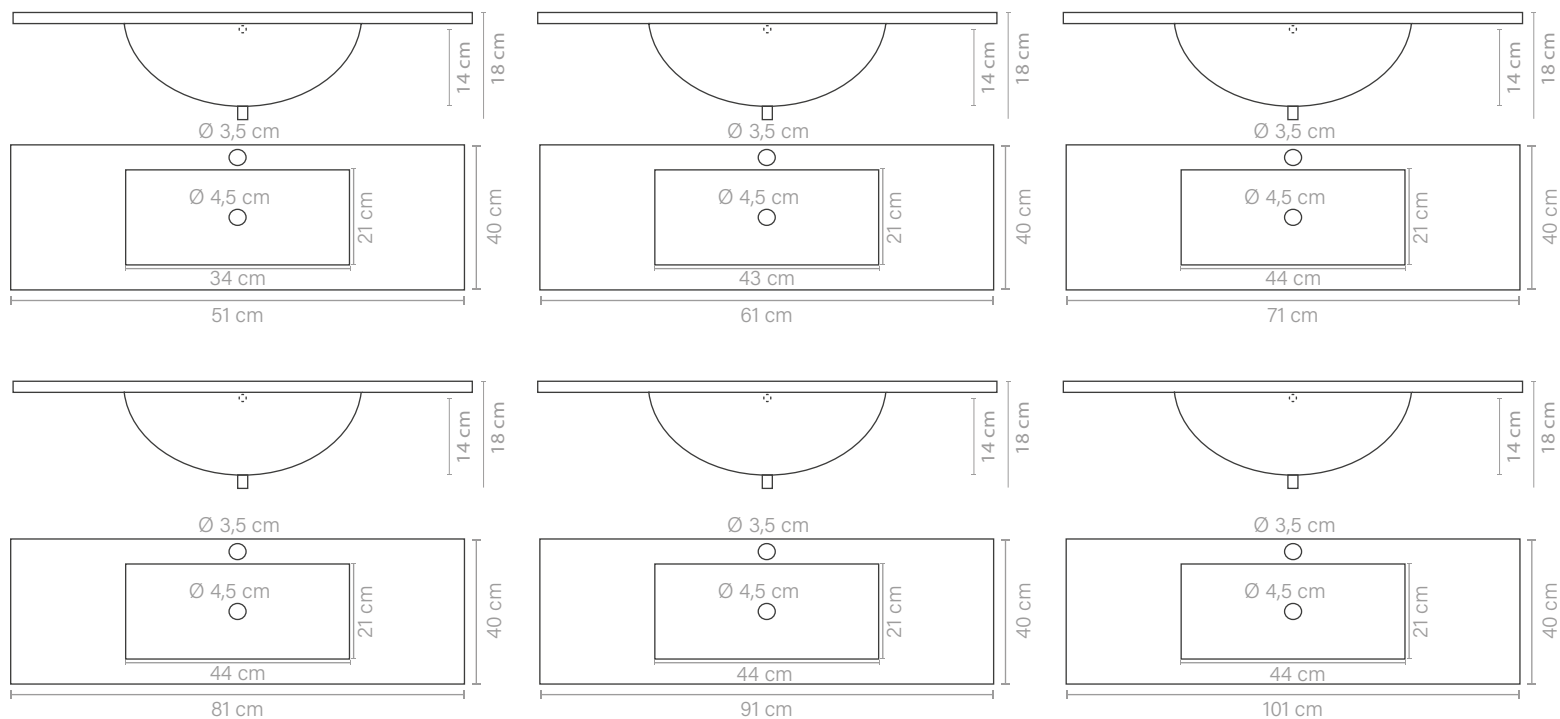

CLASSIC EXTRAFINA

Fondo 40

Ancho cm	Fondo cm	Referencia	PVP €
51	40	CERAMICA*51X40	104,45
61		CERAMICA*61X40	107,65
71		CERAMICA*71X40	141,15
81		CERAMICA*81X40	141,85
91		CERAMICA*91X40	197,60
101		CERAMICA*101X40	205,37