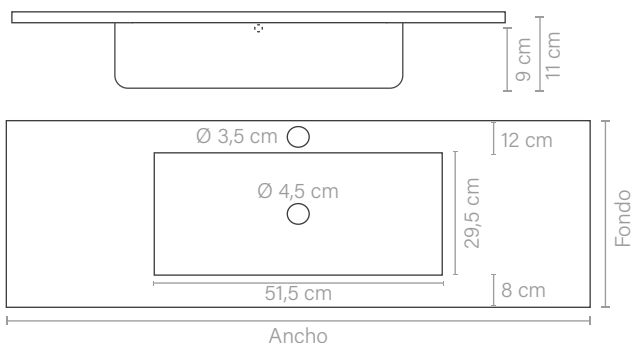

Ancho cm	Fondo cm	Referencia	PVP €
61	46,5	LAVPURE61X46PLMATCM	316,65
71		LAVPURE71X46PLMATCM	321,99
81		LAVPURE81X46PLMATCM	327,36
91		LAVPURE91X46PLMATCM	332,73
101		LAVPURE101X46PLMATCM	343,47
121		LAVPURE121X46PLMATCM	381,03

- Preguntar por la posibilidad de los acabados mate cambiarlos a metalizado.
- Para referencias en otros acabados consultar el anexo en pag. 79