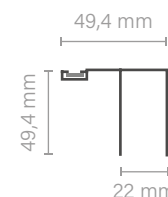

Imán

Superior