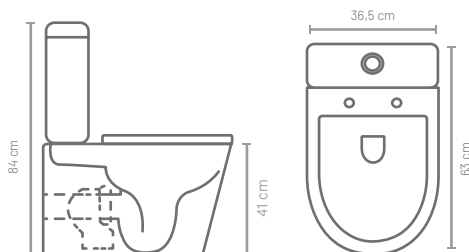

- Accesorios de instalación no incluidos.
- Es necesaria la instalación con un bastidor para bidé.

Referencia

Medidas
cm

PVP
€

WCBARINESUSP515

55,5 x 34 x 35,5

268,79

Referencia

Medidas
cm

PVP
€

BIDBARINESUSP515

51,5 x 34,5 x 35,5

229,25

NEW

BORA

- Tecnología Rimless: sistema de desagüe que asegura una descarga alrededor de toda la taza facilitando una limpieza más eficaz.
- **Fondo reducido y pegado a pared**, indicado para pequeños espacios.
- Salida **dual** P-180 con manguito de conexión incluido.
- Alimentación de agua inferior.
- Mecanismos HTD ya montado.
- Material de la tapa y asiento de UF/Duroplast.
- Tapa con easy click - Fácil montaje / Desmontaje.
- Juego de bisagras en acero inoxidable.
- Accesorios de fijación incluidos.
- 1 Caja.

- Accesorios de instalación no incluidos
- Es necesaria la instalación con un bastidor para bidé.
- .

Referencia	Medidas cm	PVP €
WCPACKBORA630SOFTCLICK	84 x 36,5 x 63	445,93

Referencia	Medidas cm	PVP €
BIDEBORA480BL	48 x 36,5 x 38	186,60