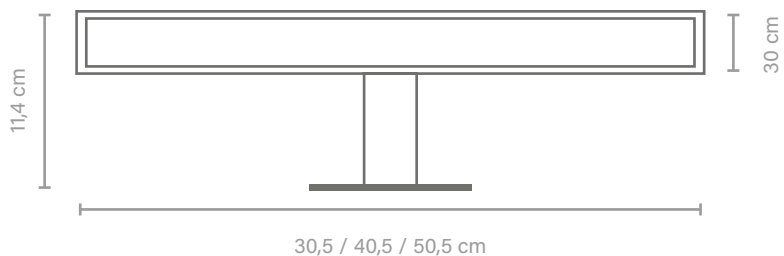

Medidas cm	Temperatura K	Lúmenes	Potencia W	Referencia	PVP €
30,5 x 11,4 x 3	6500K - Frío	1000	10	5088/30MULTIBRI	42,18
40,5 x 11,4 x 3		1100	11	5088/40MULTIBRI	46,84
50,5 x 11,4 x 3		1200	12	5088/50MULTIBRI	52,91