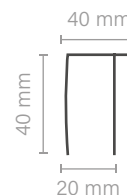

Medidas cm	Apertura cm	Referencia	Precio €
148-150-152 x 185	66	MAMTURIN150T	579,77
158-160-162 x 185	72	MAMTURIN160T	605,05
168-170-172 x 185	77	MAMTURIN170T	605,05
178-180-182 x 185	77	MAMTURIN180T	634,22
188-190-192 x 185	83	MAMTURIN190T	634,22
198-200-202 x 185	83	MAMTURIN200T	663,39

Pared

Fijo