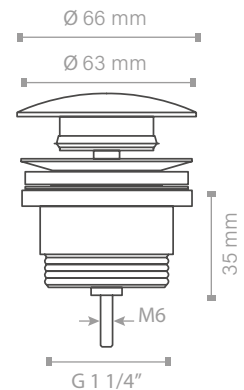

Referencia	PVP €
VALCORNGLATON	22,92

CUADRADA

- Tapa click-clack
- 6,5 x 6,5 cm
- Ancho de conexión 1 1/4"
- Zinc y Latón
- Acabado negro mate

Referencia	PVP €
VALCORCUADNEGLATON	22,92

BOTELLA

- Medidas 35x15,6 cm
- Ø Tubo 32 mm
- Toma 1 1/4"
- Zamak
- Acabado cromo