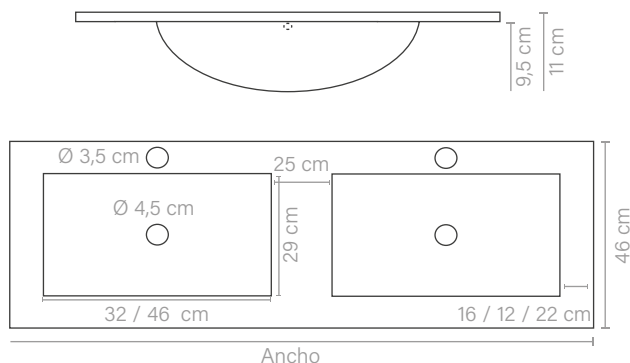

- Disponibilidad en fondo 40, 49. Consultar el anexo pag. 77
- Posibilidad de corte a medida y de pulir.

CRISTAL WHITE DOBLE SENO

Ancho cm	Fondo cm	Referencia	PVP €
121	46	S16*121X46CMASA	521,03
141		S16*141X46CMASA	602,02
161		S16*161X46CMASA	1.012,46