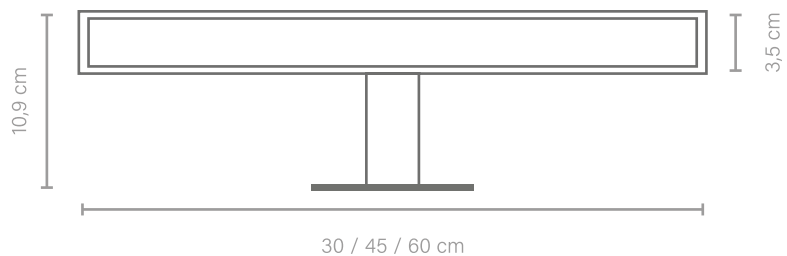

- Luz fría ideal para maquillaje.
- Acabado en cromo.
- Disponible en tres tamaños: 30, 45 y 60cm.
- LED 2835.
- Iluminación de 120° de apertura.
- Multi-opción de montaje: pinza, madera o pared.
- Protección anticorrosión IP44.
- 230Vac, 50Hz.