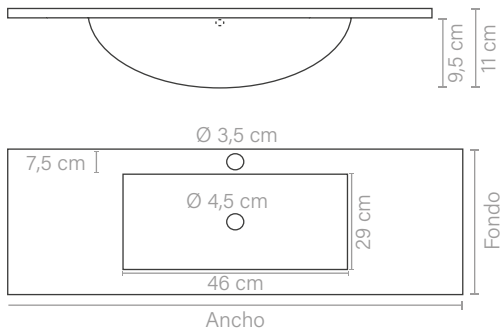

CRISTAL WHITE

Ancho cm	Fondo cm	Referencia	PVP €
61	46	S12*61X46CMASA	264,80
71		S12*71X46CMASA	309,19
81		S12*81X46CMASA	341,12
91		S12*91X46CMASA	373,05
101		S12*101X46CMASA	401,09
121		S12*121X46CMASA	428,35

- Disponibilidad en fondo 40, 49. Consultar el anexo pag. 77
- Posibilidad de corte a medida y de pulir.