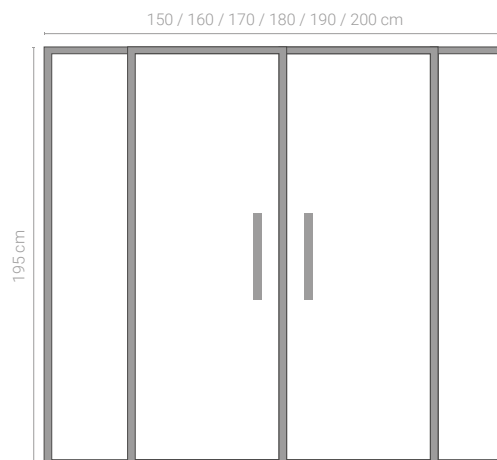

Medidas cm	Apertura cm	Referencia	Precio €
147,5-150-152,5 x 195	80	MAMTUCANIIFRON4H150T	638,39
157,5-160-162,5 x 195	80	MAMTUCANIIFRON4H160T	638,39
167,5-170-172,5 x 195	90	MAMTUCANIIFRON4H170T	660,37
177,5-180-182,5 x 195	90	MAMTUCANIIFRON4H180T	660,37
187,5-190-192,5 x 195	96	MAMTUCANIIFRON4H190T	680,69
197,5-200-202,5 x 195	96	MAMTUCANIIFRON4H200T	680,69

Pared

Fijo

Imán

Superior