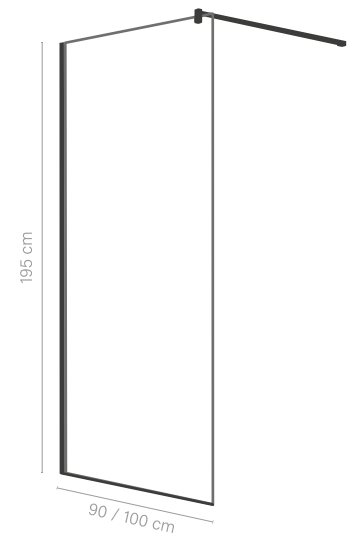

150 / 160 / 170 / 180 / 190 / 200 cm

Medidas cm	Apertura cm	Referencia	Precio €
148-150-152 x 185	66	MAMTURIN150T	579,77
158-160-162 x 185	72	MAMTURIN160T	605,05
168-170-172 x 185	77	MAMTURIN170T	605,05
178-180-182 x 185	77	MAMTURIN180T	634,22
188-190-192 x 185	83	MAMTURIN190T	634,22
198-200-202 x 185	83	MAMTURIN200T	663,39

Medidas cm	Apertura cm	Referencia	Precio €
98-100 x 78-80 x 185	48	MAMADELIN80X100T	546,55
108-110 x 78-80 x 185	53	MAMADELIN80X110T	563,01
118-120 x 78-80 x 185	57	MAMADELIN80X120T	580,57
128-130 x 78-80 x 185	61	MAMADELIN80X130T	600,32
138-140 x 78-80 x 185	66	MAMADELIN80X140T	627,76
148-150 x 78-80 x 185	71	MAMADELIN80X150T	654,10
158-160 x 78-80 x 185	75	MAMADELIN80X160T	684,53

PANELES DE DUCHA

Aluminio

Negro /
Cromo

6 / 8 mm
grosor

Vidrio templado
transparente

Sistema anti-cal
incorporado

- Vidrio templado transparente disponible en 6 y 8 mm de grosor.
- Perfil de aluminio en cromo o negro mate.
- Altura de 195 cm.
- Tornillería de acero inoxidable.
- Incluye brazo de sujeción extensible 65 - 100 cm en latón.

	Medidas cm	Referencia	Precio €
	90 x 195 x 0,6	MAMONE90X195X6TCR	304,79*
	100 x 195 x 0,6	MAMONE100X195X6TCR	314,94*
Cromo	90 x 195 x 0,8	MAMONE90X195X8TCR	329,16
	100 x 195 x 0,8	MAMONE100X195X8TCR	375,51
	120 x 195 x 0,8	MAMONE120X195X8TCR	434,21*
	90 x 195 x 0,6	MAMONE90X195X6TNG	321,67*
Negro	90 x 195 x 0,8	MAMONE90X195X8TNG	353,31
	100 x 195 x 0,8	MAMONE100X195X8TNG	381,10