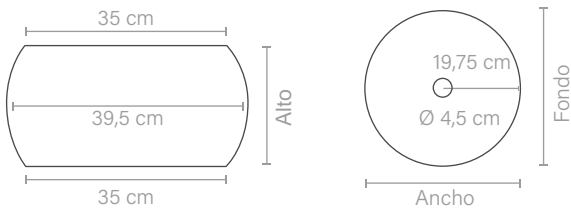

SALVIA

NEW

Ancho cm	Fondo cm	Alto cm	Referencia	PVP €
40	40	14,5	LAVSALVIA400CEBL	82,34
			LAVSALVIA400CEBLMATE	148,21
			LAVSALVIA400CENGMATE	148,21

SOKAR

Porcelana Vitrificada

Blanco

Ancho cm	Fondo cm	Alto cm	Referencia	PVP €
39,5	39,5	15,5	CL-SOKAR	94,82