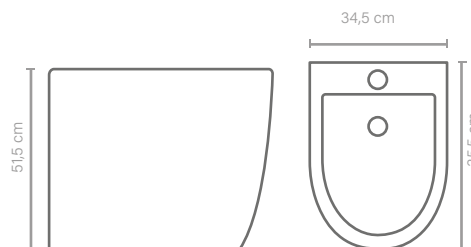

Referencia

Medidas
cm

PVP
€

WCBARINESUSP515

55,5 x 34 x 35,5

268,79

Referencia

Medidas
cm

PVP
€

BIDBARINESUSP515

51,5 x 34,5 x 35,5

229,25