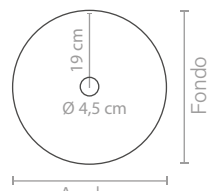

Ø 4,5 cm

Ancho cm	Fondo cm	Alto cm	Referencia	PVP €
62	42	14,5	LAVCLEOMAR	222,35

*Consultar disponibilidad.

ISTAR

CRISTAL

Cristal Templado

Alto

Ancho