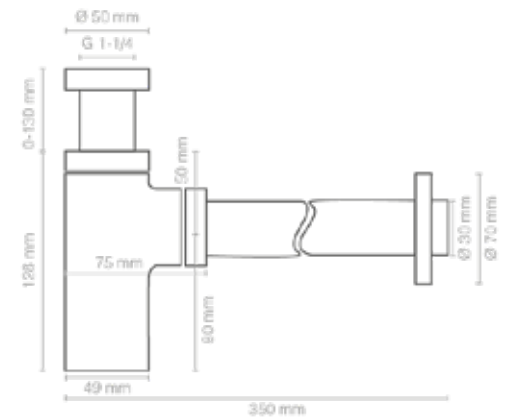

Referencia	PVP €
SIFCUADCRLAT	61,50

CUADRADO NEGRO

- Medidas 35 x 25,8 cm
- Ø Tubo 30 mm
- Toma 1 1/4"
- Latón
- Acabado negro mate

Referencia	PVP €
SIFCUADNEGLAT	65,17

ACCESORIOS

CONJUNTO LYDIA
TOALLERO LATERAL RECTO
SERIE DUBE
SERIE HOTEL