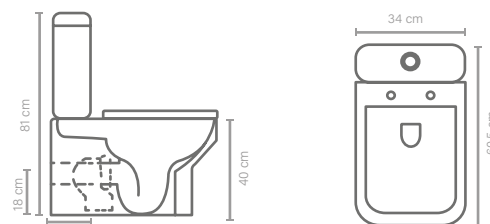

Medidas
cm

PVP
€

BIDBARINESUSP515

51,5 x 34,5 x 35,5

229,25

NEW

BORA

- Tecnología Rimless: sistema de desagüe que asegura una descarga alrededor de toda la taza facilitando una limpieza más eficaz.
- **Fondo reducido y pegado a pared**, indicado para pequeños espacios.
- Salida **dual** P-180 con manguito de conexión incluido.
- Alimentación de agua inferior.
- Mecanismos HTD ya montado.
- Material de la tapa y asiento de UF/Duroplast.
- Tapa con easy click - Fácil montaje / Desmontaje.
- Juego de bisagras en acero inoxidable.
- Accesorios de fijación incluidos.
- 1 Caja.

- Accesorios de instalación no incluidos
- Es necesaria la instalación con un bastidor para bidé.
- .

Referencia	Medidas cm	PVP €
WCPACKBORA630SOFTCLICK	84 x 36,5 x 63	445,93

Referencia	Medidas cm	PVP €
BIDEBORA480BL	48 x 36,5 x 38	186,60

Referencia	Medidas cm	PVP €
WCPACKHAYATE605SOFTCLICK	34 x 81 x 60,5	405,27

LAVABOS Y ENCIMERAS

ENCIMERAS PARA MUEBLES

CERÁMICA

CLASSIC EXTRAFINA
CLASSIC DOBLE SENO
CLASSIC DESPLAZADA
HIEDRA
HIEDRA DOBLE SENO