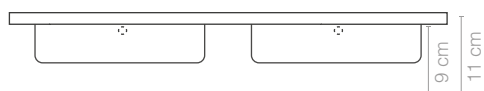

PURE DOBLE SENO

Fondo 46,5

	Ancho cm	Fondo cm	Referencia	PVP €
Beige mate	121	46,5	LAVPURE121X46BEIMATCM2S	515,20
	141		LAVPURE141X46BEIMATCM2S	804,99
	161		LAVPURE161X46BEIMATCM2S	815,74
	181		LAVPURE181X46BEIMATCM2S	858,24
	201		LAVPURE201X46BEIMATCM2S	892,81
Negro mate	121		LAVPURE121X46NGMATCM2S	515,20
	141		LAVPURE141X46NGMATCM2S	804,99
	161		LAVPURE161X46NGMATCM2S	815,74
	181		LAVPURE181X46NGMATCM2S	858,24
	201		LAVPURE201X46NGMATCM2S	892,81
Plomo metalizado	121	LAVPURE121X46PLMATCM2S	515,20	
	141	LAVPURE141X46PLMATCM2S	804,99	
	161	LAVPURE161X46PLMATCM2S	815,74	
	181	LAVPURE181X46PLMATCM2S	858,24	
	201	LAVPURE201X46PLMATCM2S	892,81	

- Distancia entre senos a medida.