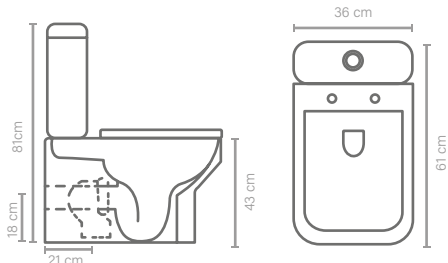

- Tecnología Rimless: sistema de desagüe que asegura una descarga alrededor de toda la taza facilitando una limpieza más eficaz.
- **Fondo reducido y pegado a pared**, indicado para pequeños espacios.
- Salida **dual** con P-180 y manguito de conexión al suelo incluido.
- Alimentación de agua inferior.
- Mecanismos HTD ya montado.
- Material de la tapa y asiento de UF/Duroplast.
- Tapa con easy click - Fácil montaje / Desmontaje.
- Juego de bisagras en acero inoxidable.
- Accesorios de instalación incluidos.
- 1 Caja.

Referencia

Medidas
cm

PVP
€

WCPACKKHAI605SOFTCLICK

81 x 36 x 61

377,85