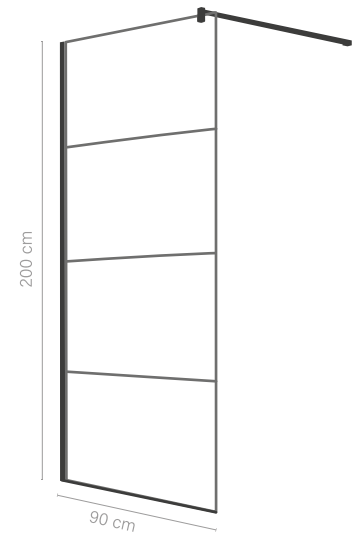

Medidas cm	Referencia	Precio €
95x195	MAMFIRST95X195X6SCR	292,51

LINE

Aluminio

Blanco mate /
Negro mate

8 mm grosor

Bandas decorativas
de aluminio

Sistema anti-cal
incorporado

- Vidrio templado transparente en 8 mm con bandas decorativas de aluminio.
- Perfil de aluminio.
- Panel de ducha fijo.
- Altura de 200 cm.
- Tornillería de acero inoxidable.
- Incluye tensor de sujeción a pared.
- Acabado en negro mate o blanco mate.

6 mm grosor

Vidrio templado transparente

Sistema anti-cal incorporado

- Vidrio templado transparente en 6 mm.
- Perfil de aluminio en cromo.
- Hoja de 30 cm móvil con giro hasta 180°.
- Altura 195 cm.
- Tornillería de acero inoxidable.
- Incluye brazo de sujeción extensible cuadrado de 65 - 100 cm en latón.