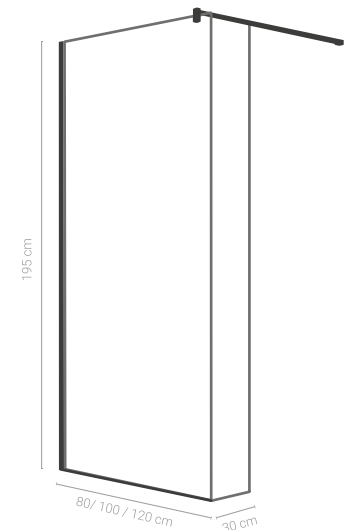

6 mm grosor

Vidrio templado transparente

Sistema anti-cal incorporado

- Vidrio templado transparente en 6 mm.
- Perfil de aluminio en cromo.
- Hoja de 30 cm móvil con giro hasta 180°.
- Altura 195 cm.
- Tornillería de acero inoxidable.
- Incluye brazo de sujeción extensible cuadrado de 65 - 100 cm en latón.

Aluminio

Blanco /
Cromo

5 mm grosor

Vidrio templado
transparente

- Vidrio templado de 5 mm de grosor.
- Altura de 147 cm.
- Perfil de aluminio de 30 mm.
- Tornillería de acero inoxidable.

Medidas cm	Referencia	Precio €
84 x147	MAMVENE147X84TRABL	185,32
84 x147	MAMVENE147X84TRABR	