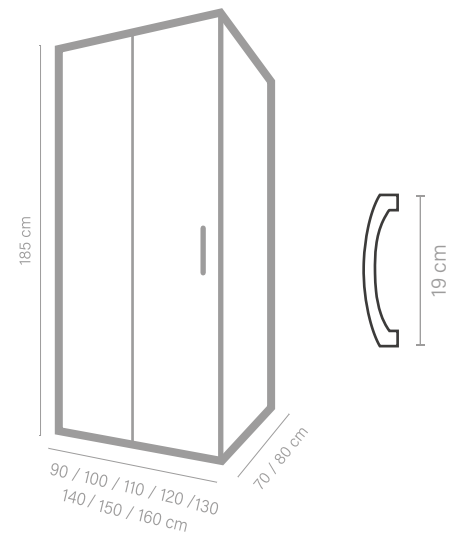

Pared

Fijo

Imán

Medidas cm	Apertura cm	Referencia	Precio €
98-100 x 68-70 x 185	48	MAMADELIN70X100T	536,67
108-110 x 68-70 x 185	53	MAMADELIN70X110T	553,13
118-120 x 68-70 x 185	57	MAMADELIN70X120T	570,69
128-130 x 68-70 x 185	61	MAMADELIN70X130T	590,45
138-140 x 68-70 x 185	66	MAMADELIN70X140T	617,88
148-150 x 68-70 x 185	71	MAMADELIN70X150T	644,22
158-160 x 68-70 x 185	75	MAMADELIN70X160T	694,24

Medidas cm	Apertura cm	Referencia	Precio €
98-100 x 78-80 x 185	48	MAMADELIN80X100T	546,55
108-110 x 78-80 x 185	53	MAMADELIN80X110T	563,01
118-120 x 78-80 x 185	57	MAMADELIN80X120T	580,57
128-130 x 78-80 x 185	61	MAMADELIN80X130T	600,32
138-140 x 78-80 x 185	66	MAMADELIN80X140T	627,76
148-150 x 78-80 x 185	71	MAMADELIN80X150T	654,10
158-160 x 78-80 x 185	75	MAMADELIN80X160T	684,53