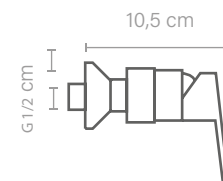

MOANA

- Latón
- Cartucho cerámico de 35 mm.
- Aireador tipo Neoperl ABS.

Medidas cm	Referencia	PVP €
16 x 18 x 4,2	MOANA1401	50,67

Medidas cm	Referencia	PVP €
10,5 x 18,5 x 9,3	MOANA1404	66,28

Medidas cm	Referencia	PVP €
90 x 195 x 0,6	MOANA1403	130,99