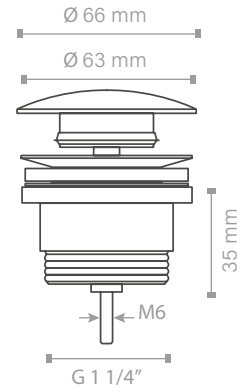

Referencia	PVP €
VALCORBLLATON	20,13