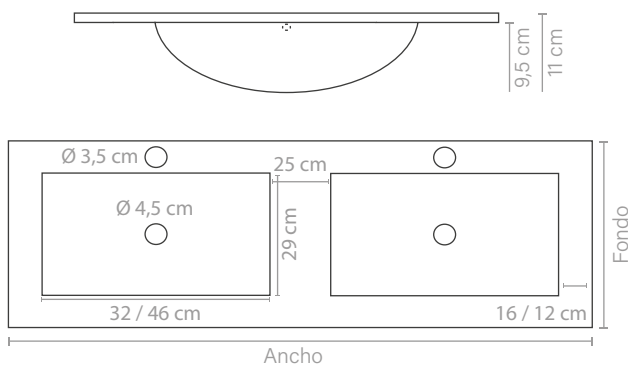

CRISTAL DOBLE SENO

COLORES ARTECRISTAL

CK01	CK14
CK06	CZ01
CK18	CK15
CK01B	CK25
CK02	CK26
CK03	CK27
CK07	CK28
CK17F	CK17
CK11	CK07
CK12A	CKT7
CK16	NEG

Ancho cm	Fondo cm	Referencia	PVP €
121	46	S16*121X46	215,06
141		S16*141X46	308,42