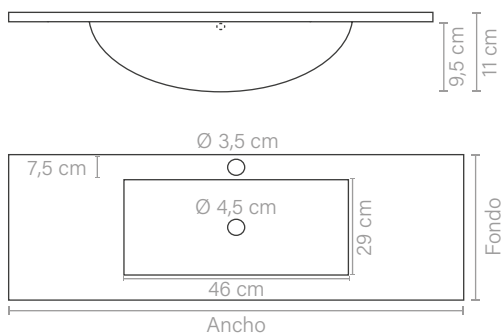

COLORES ARTECRISTAL

CK01	CK14
CK06	CZ01
CK18	CK15
CK01B	CK25
CK02	CK26
CK03	CK27
CK07	CK28
CK17F	CK17
CK11	CK07
CK12A	CKT7
CK16	NEG

Ancho cm	Fondo cm	Referencia	PVP €
61	46	D12*61X46	106,49
81		D12*81X46	137,90
101		D12*101X46	170,48