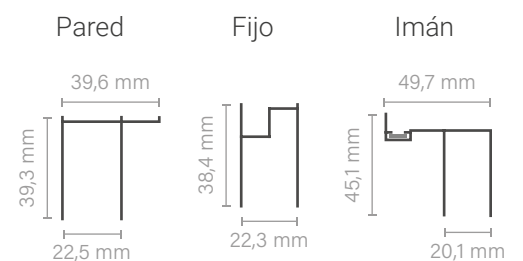

Superior

	Medidas cm	Apertura cm	Referencia	Precio €
Cromo	87,5- 90 -92,5 x 195	35	MAMVITALIO90X195CR	330,59
	97,5- 100 -102,5 x 195	40	MAMVITALIO100X195CR	346,72
	107,5- 110 -112,5 x 195	45	MAMVITALIO110X195CR	365,53
	117,5- 120 -122,5 x 195	50	MAMVITALIO120X195CR	384,34
	127,5- 130 -132,5 x 195	55	MAMVITALIO130X195CR	403,16
	137,5- 140 -142,5 x 195	60	MAMVITALIO140X195CR	424,66
	147,5- 150 -152,5 x 195	65	MAMVITALIO150X195CR	446,16
Negro	157,5- 160 -162,5 x 195	70	MAMVITALIO160X195CR	467,66
	87,5-90-92,5 x 195	35	MAMVITALIO90X195NG	341,34
	97,5- 100 -102,5 x 195	40	MAMVITALIO100X195NG	357,47
	107,5- 110 -112,5 x 195	45	MAMVITALIO110X195NG	376,28
	117,5- 120 -122,5 x 195	50	MAMVITALIO120X195NG	395,09
	127,5- 130 -132,5 x 195	55	MAMVITALIO130X195NG	413,91
	137,5- 140 -142,5 x 195	60	MAMVITALIO140X195NG	435,41
147,5- 150 -152,5 x 195	65	MAMVITALIO150X195NG	456,91	
157,5- 160 -162,5 x 195	70	MAMVITALIO160X195NG	478,41	

Aluminio

Negro / Cromo

6 mm grosor

Vidrio templado transparente

Sistema anti-cal incorporado

- Fijo + puerta corredera + lateral fijo.

	Medidas cm	Apertura cm	Referencia	Precio €
Cromo	70 x 97,5-100-102,5 x 195	40	MAMVITALIOANG70X100TCR	596,56
	70 x 117,5-120-122,5 x 195	50	MAMVITALIOANG70X120TCR	634,72
	70 x 137,5-140-142,5 x 195	60	MAMVITALIOANG70X140TCR	673,49
Negro	70 x 97,5-100-102,5 x 195	40	MAMVITALIOANG70X100TNG	606,71
	70 x 117,5-120-122,5 x 195	50	MAMVITALIOANG70X120TNG	647,36
	70 x 137,5-140-142,5 x 195	60	MAMVITALIOANG70X140TNG	676,51
Cromo	80 x 97,5-100-102,5 x 195	40	MAMVITALIOANG80X100TCR	614,53
	80 x 117,5-120-122,5 x 195	50	MAMVITALIOANG80X120TCR	651,69
	80 x 137,5-140-142,5 x 195	60	MAMVITALIOANG80X140TCR	688,02
Negro	80 x 97,5-100-102,5 x 195	40	MAMVITALIOANG80X100TNG	621,56
	80 x 117,5-120-122,5 x 195	50	MAMVITALIOANG80X120TNG	661,88
	80 x 137,5-140-142,5 x 195	60	MAMVITALIOANG80X140TNG	694,24