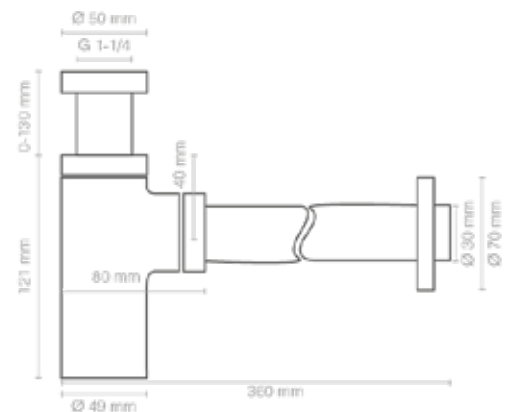

- Medidas 35 x 25,1 cm
- Ø Tubo 30 mm
- Toma 1 1/4"
- Latón
- Acabado blanco mate

Referencia	PVP €
SIFCYLINBLLAT	52,47