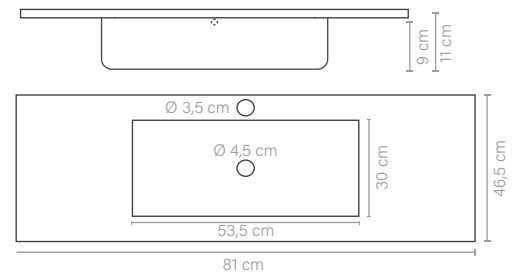

PURE

Fondo 46,5

	Ancho cm	Fondo cm	Referencia	PVP €
Beige mate	61	46,5	LAVPURE61X46BEIMATCM	316,65
	71		LAVPURE71X46BEIMATCM	321,99
	81		LAVPURE81X46BEIMATCM	327,36
	91		LAVPURE91X46BEIMATCM	332,73
	101		LAVPURE101X46BEIMATCM	343,47
	121		LAVPURE121X46BEIMATCM	381,03
Blanco Mate	61	46,5	LAVPURE61X46BLMATCM	316,65
	71		LAVPURE71X46BLMATCM	321,99
	81		LAVPURE81X46BLMATCM	327,36
	91		LAVPURE91X46BLMATCM	332,73
	101		LAVPURE101X46BLMATCM	343,47
	121		LAVPURE121X46BLMATCM	381,03
Negro mate	61	46,5	LAVPURE61X46NGMATCM	316,65
	71		LAVPURE71X46NGMATCM	321,99
	81		LAVPURE81X46NGMATCM	327,36
	91		LAVPURE91X46NGMATCM	332,73
	101		LAVPURE101X46NGMATCM	343,47
	121		LAVPURE121X46NGMATCM	381,03