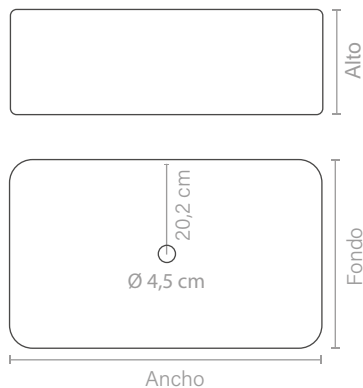

Blanco Mate

Negro Mate

Ancho cm	Fondo cm	Alto cm	Referencia	PVP €
42	42	12	LAVCILANTRO420X420CEBL	132,01
			LAVCILANTRO420X420CEBLMATE	197,62
			LAVCILANTRO420X420CENGMATE	240,05

MENTA

NEW

Porcelana vitrificada

Blanco

Blanco Mate

Negro Mate

Ancho cm	Fondo cm	Alto cm	Referencia	PVP €
51	40,5	11	LAVMENTA510X405CEBL	98,91
			LAVMENTA510X405CEBLMATE	170,17
			LAVMENTA510X405CENGMATE	170,17

ROMERO

NEW

Ancho cm	Fondo cm	Alto cm	Referencia	PVP €
48,5	35	13	LAVROMERO485X350CEBL	104,30
			LAVROMERO485X350CEBLMATE	181,15
			LAVROMERO485X350CENGMATE	181,15