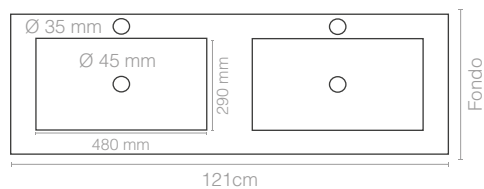

PURE DOBLE SENO

Fondo 46,5

	Ancho cm	Fondo cm	Referencia	PVP €
Beige mate	121	46,5	LAVPURE121X46BEIMATCM2S	515,20
	141		LAVPURE141X46BEIMATCM2S	804,99
	161		LAVPURE161X46BEIMATCM2S	815,74
	181		LAVPURE181X46BEIMATCM2S	858,24
	201		LAVPURE201X46BEIMATCM2S	892,81
Negro mate	121		LAVPURE121X46NGMATCM2S	515,20
	141		LAVPURE141X46NGMATCM2S	804,99
	161		LAVPURE161X46NGMATCM2S	815,74
	181		LAVPURE181X46NGMATCM2S	858,24
	201		LAVPURE201X46NGMATCM2S	892,81
Plomo metalizado	121	LAVPURE121X46PLMATCM2S	515,20	
	141	LAVPURE141X46PLMATCM2S	804,99	
	161	LAVPURE161X46PLMATCM2S	815,74	
	181	LAVPURE181X46PLMATCM2S	858,24	
	201	LAVPURE201X46PLMATCM2S	892,81	

- Distancia entre senos a medida.