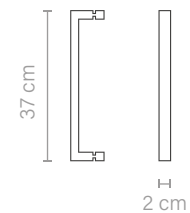

Aluminio

Negro / Cromo

6 mm grosor

Vidrio templado transparente

Sistema anti-cal incorporado

- Fijo + puerta corredera + lateral fijo.