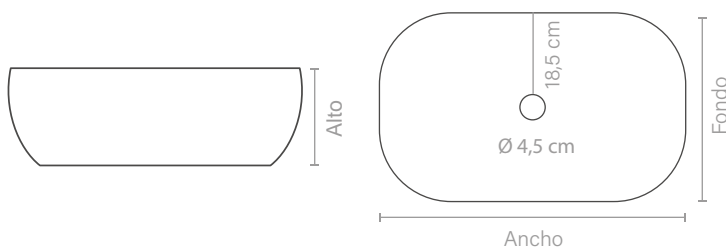

Ancho cm	Fondo cm	Alto cm	Referencia	PVP €
48,5	39,5	14,5	LAVCARRARABL	189,17

EMPERADOR

NEW

Porcelana vitrificada

Print mármol marrón

Ancho cm	Fondo cm	Alto cm	Referencia	PVP €
48,5	39,5	14,5	LAVEMPERADORMAR	189,17