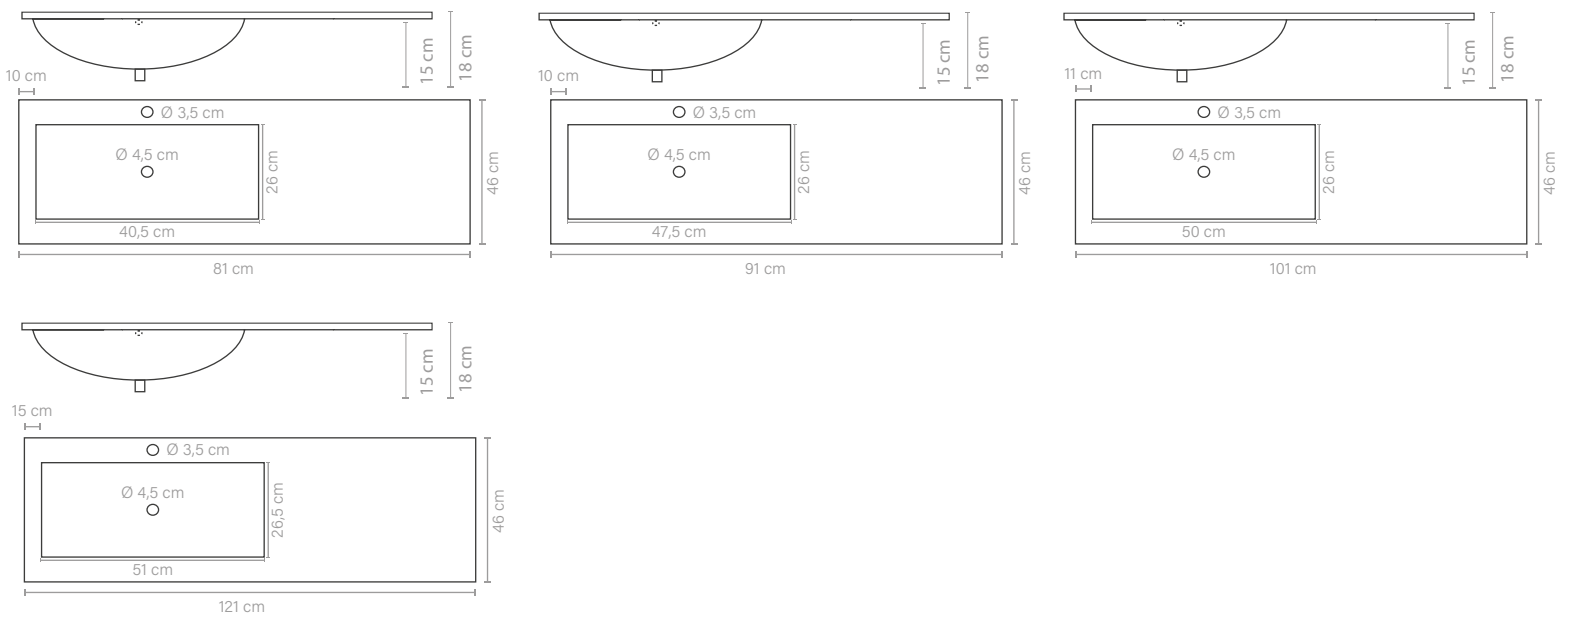

CLASSIC DESPLAZADA

Fondo 46