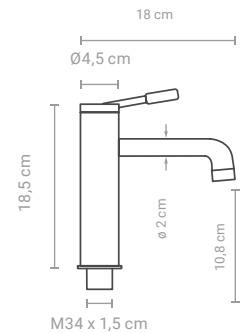

TOPKAPI

NEW

1. Acero inoxidable SUS304
   Cartucho cerámico tipo sedal
   Aireador tipo Neoperl.

Medidas cm	Referencia	PVP €
18 x 18,5 x 4,5	MONLAVNEWTOPKAPICR	71,80
18 x 18,5 x 4,5	MONLAVNEWTOPKAPING	58,74