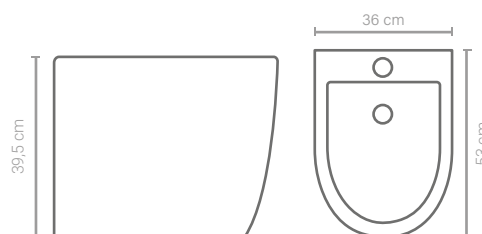

- Accesorios de fijación incluidos.

Referencia

Medidas
cm

PVP
€

WCPACKBARINE605SOFTCLICK

82,5 x 38 x 60,5

445,93

Referencia

Medidas
cm

PVP
€

BIDEBARINE530BL

39,5 x 36 x 53

265,52

BARINE

Suspendido

Porcelana Vitrificada