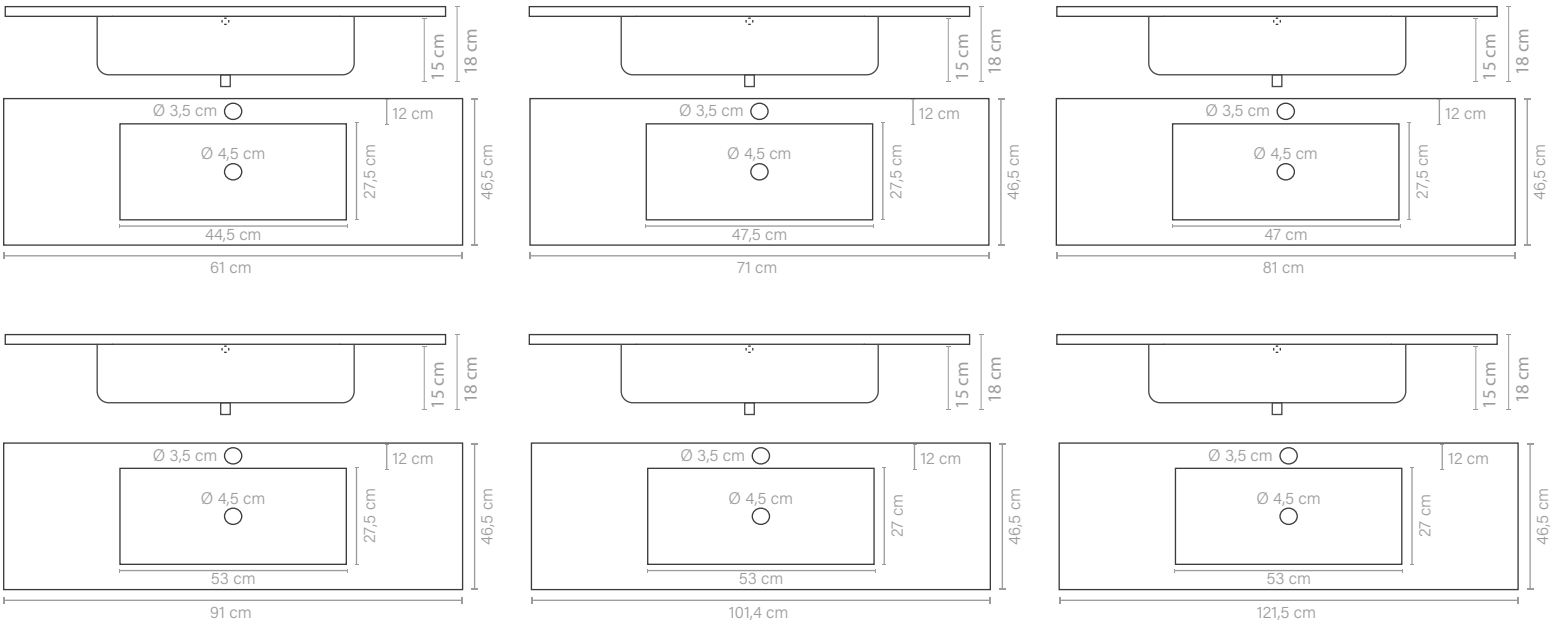

HIEDRA

Fondo 46,5