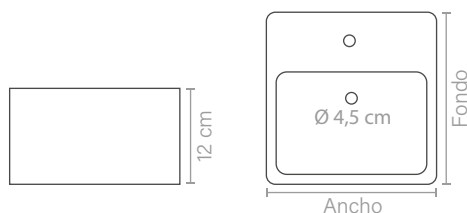

Ancho cm	Fondo cm	Alto cm	Referencia	PVP €
42	42	12	LAVCILANTRO420X420CEBL	132,01
			LAVCILANTRO420X420CEBLMATE	197,62
			LAVCILANTRO420X420CENGMATE	240,05