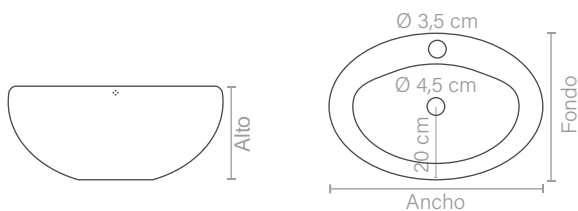

*Consultar disponibilidad.

LAVABOS PARA ENCASTRAR

KAWIT

Porcelana vitrificada

Blanco

RODEO

Ancho cm	Fondo cm	Alto cm	Referencia	PVP €
56	47,5	20	CL04	57,87

Ancho cm	Fondo cm	Alto cm	Referencia	PVP €
51	45	21	CL05	69,16