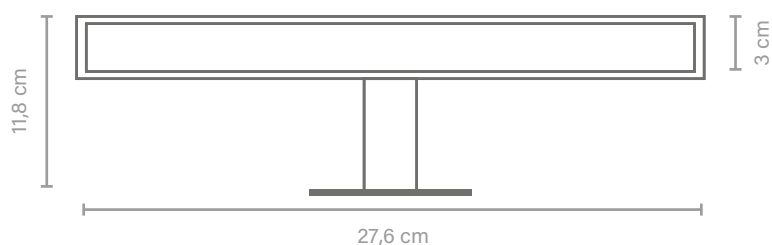

Medidas cm	Temperatura K	Lúmenes	Potencia W	Referencia	PVP €
29,8 x 9,5 x 3	6500K - Frío	1000	10	5008/30DOBLEAL	25,00

- Aplique en temperatura de color fría.
- Acabado en cromo.
- LED 5730 SMD.
- Iluminación de 120° de apertura.
- Multi-opción de montaje: pinza, madera o pared.
- Protección anticorrosión IP44.
- 230Vac, 50Hz.