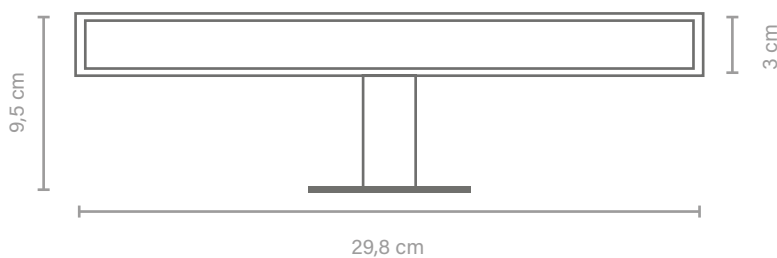

NOVA

MATERIAL

Latón

ACABADO

Cromado

Temperatura de color fría

Grado de apertura

LED 5730 SMD

Vida útil

IP44

Protección anticorrosión

- Aplique en temperatura de color fría.
- Acabado en cromo.
- LED 5730 SMD.
- Iluminación de 120° de apertura.
- Multi-opción de montaje: pinza, madera o pared.
- Protección anticorrosión IP44.
- 230Vac, 50Hz.

Medidas cm	Temperatura K	Lúmenes	Potencia W	Referencia	PVP €
29,8 x 9,5 x 3	6500K - Frío	1000	10	5008/30DOBLEAL	25,00