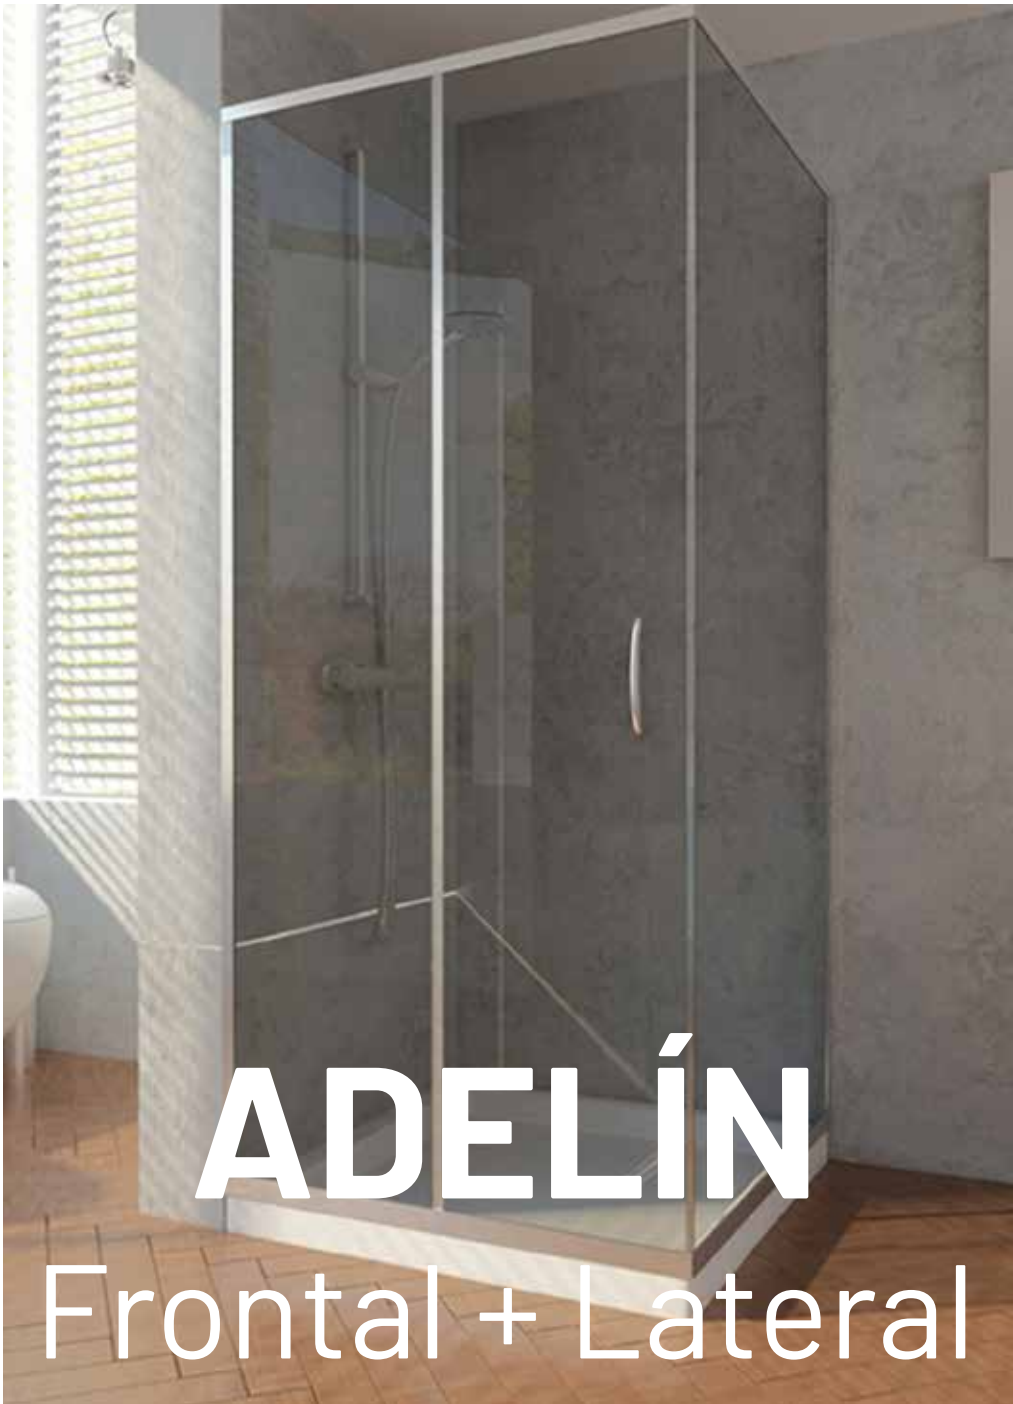

Pared

Fijo

Aluminio

Acabado en Cromo

5 mm grosor

Vidrio templado transparente

- Fijo con puerta corredera + lateral fijo.

Pared