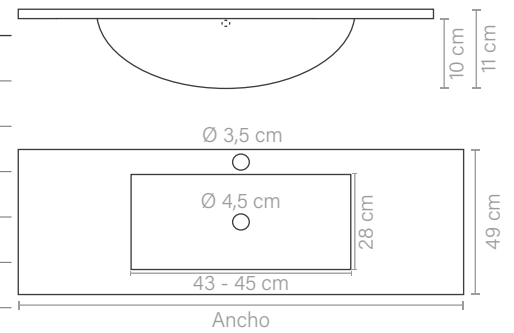

CRISTAL | CRISTAL SEDA | CRISTAL WHITE

CRISTAL | CRISTAL SEDA

CRISTAL WHITE

Fondo 49

Ancho cm	Fondo cm	Referencia	PVP€ Cristal	PVP€ Seda	Ancho cm	Fondo cm	Referencia	PVP €
61	40	S12*61X40	92,23	99,62	61	40	S12*61X40	268,87
71		S12*71X40	102,68	116,22	71		S12*71X40	291,62
81		S12*81X40	109,11	121,75	81		S12*81X40	321,76
91		S12*91X40	116,80	135,56	91		S12*91X40	351,85
101		S12*101X40	129,13	146,67	101		S12*101X40	378,29
121		S12*121X40	159,84	177,07	121		S12*121X40	415,62
61	49	S12*61X49	92,33	122,96	61	49	S12*61X49	217,77
71		S12*71X49	102,68	149,72	71		S12*71X49	236,21
81		S12*81X49	109,11	174,69	81		S12*81X49	260,59
91		S12*91X49	116,80	188,97	91		S12*91X49	285,01
101		S12*101X49	129,13	218,58	101		S12*101X49	306,47
121		S12*121X49	159,84	228,84	121		S12*121X49	336,82