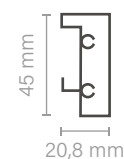

Aluminio

Negro / Cromo

6 mm grosor

Vidrio templado transparente

Sistema anti-cal incorporado

- Fijo + puerta corredera + lateral fijo.

	Medidas cm	Apertura cm	Referencia	Precio €
Cromo	70 x 97,5-100-102,5 x 195	40	MAMVITALIOANG70X100TCR	596,56
	70 x 117,5-120-122,5 x 195	50	MAMVITALIOANG70X120TCR	634,72
	70 x 137,5-140-142,5 x 195	60	MAMVITALIOANG70X140TCR	673,49
Negro	70 x 97,5-100-102,5 x 195	40	MAMVITALIOANG70X100TNG	606,71
	70 x 117,5-120-122,5 x 195	50	MAMVITALIOANG70X120TNG	647,36
	70 x 137,5-140-142,5 x 195	60	MAMVITALIOANG70X140TNG	676,51
Cromo	80 x 97,5-100-102,5 x 195	40	MAMVITALIOANG80X100TCR	614,53
	80 x 117,5-120-122,5 x 195	50	MAMVITALIOANG80X120TCR	651,69
	80 x 137,5-140-142,5 x 195	60	MAMVITALIOANG80X140TCR	688,02
Negro	80 x 97,5-100-102,5 x 195	40	MAMVITALIOANG80X100TNG	621,56
	80 x 117,5-120-122,5 x 195	50	MAMVITALIOANG80X120TNG	661,88
	80 x 137,5-140-142,5 x 195	60	MAMVITALIOANG80X140TNG	694,24

Superior