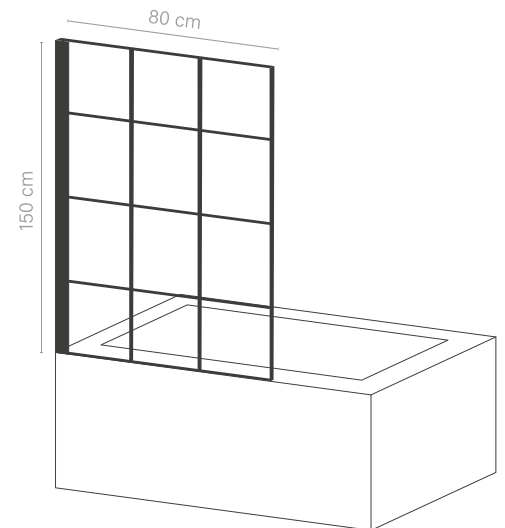

VERONA

Aluminio

Acabado en
Cromo

5 mm grosor

Vidrio templado
transparente

- Vidrio templado transparente de 5 mm de grosor.
- Lateral fijo + puerta plegable.
- Perfil de aluminio de 30 mm por cada lado.
- Altura de 147 cm.
- Tornillería de acero inoxidable.
- Toallero de latón incluido.
- Compensador perfil: 2 cm máximo por perfil.

Medidas cm	Referencia	Precio €
80x150	MAMVICTORIA80X150X6SNG	258,93

ACCESORIOS MAMPARAS

DUCHA Y BAÑERA

SOPORTE A PARED

- Disposición en ángulo diagonal.

Medidas cm	Material	Acabado	Referencia	Precio €
50 x 8 - Ø 2,4	Latón	Cromo	0XB-963	49,05