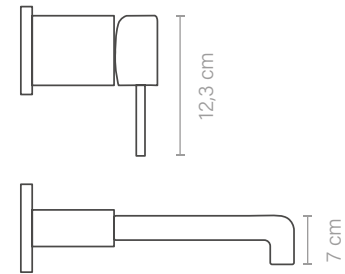

ELISEO

TOPKAPI

MYSORE

NEW

- Latón y maneta en zinc.
- Cartucho cerámico de 35 mm.
- Aireador tipo Neoperl en ABS.
- Disponible en cromo y en negro mate.

Acabado	Medidas cm	Referencia	PVP €
Cromo	17,5 x 26 x 12,3	GRMUMYSORECR	100,60
Negro		GRMUMYSORENG	