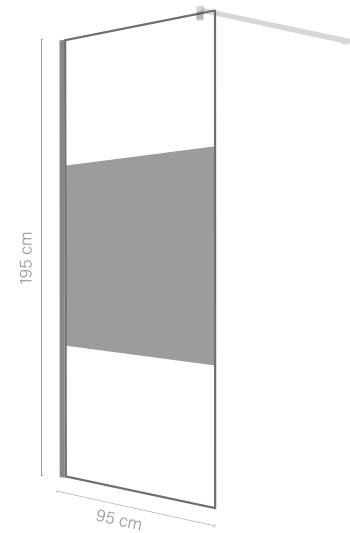

Medidas cm	Referencia	Precio €
95x195	MAMFIRST95X195X6SCR	292,51