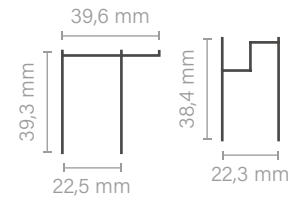

Aluminio

Acabado en Cromo

6 mm grosor

Vidrio templado transparente

Sistema anti-cal incorporado

- Doble puerta corredera con apertura en ángulo.

Pared

Fijo

Imán

Superior