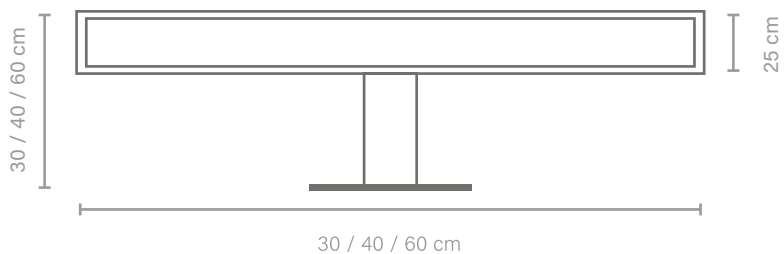

Acabado	Medidas cm	Temperatura K	Lúmenes	Potencia W	Referencia	Precio €	
Cromo	30 x 13 x 4,2	3000K - Cálido 6000K - Frío	280 - 300	8	APLIQLE030CR8WBLI	42,84	
Blanco					APLIQLE030BL8WBLI	40,47	
Negro					APLIQLE030NG8WBLI	40,47	
Cromo	40 x 13 x 4,2		3000K - Cálido 6000K - Frío	300 - 320	12	APLIQLE040CR8WBLI	51,54
Blanco						APLIQLE040BL8WBLI	47,61
Negro						APLIQLE040NG8WBLI	47,61
Cromo	60 x 13 x 4,2	3000K - Cálido 6000K - Frío	380 - 400	12	APLIQLE060CR12WBLI	71,56	
Blanco					APLIQLE060BL12WBLI	66,85	
Negro					APLIQLE060NG12WBLI	66,85