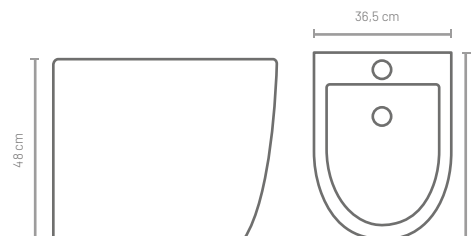

Referencia	Medidas cm	PVP €
WCPACKBORA630SOFTCLICK	84 x 36,5 x 63	445,93

Referencia	Medidas cm	PVP €
BIDEBORA480BL	48 x 36,5 x 38	186,60