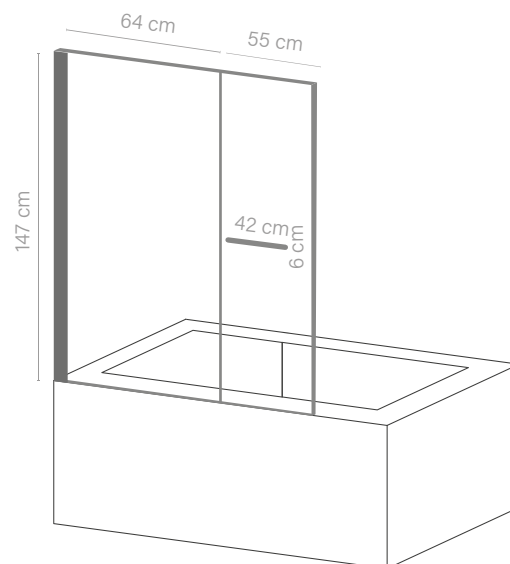

Aluminio

Blanco /
Cromo

5 mm grosor

Vidrio templado
transparente

- Vidrio templado de 5 mm de grosor.
- Altura de 147 cm.
- Perfil de aluminio de 30 mm.
- Tornillería de acero inoxidable.

Medidas cm	Referencia	Precio €
84 x147	MAMVENE147X84TRABL	185,32
84 x147	MAMVENE147X84TRABR	

VERONA

Aluminio

Acabado en
Cromo

5 mm grosor

Vidrio templado
transparente

- Vidrio templado transparente de 5 mm de grosor.
- Lateral fijo + puerta plegable.
- Perfil de aluminio de 30 mm por cada lado.
- Altura de 147 cm.
- Tornillería de acero inoxidable.
- Toallero de latón incluido.
- Compensador perfil: 2 cm máximo por perfil.