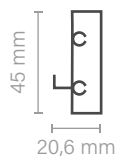

- Fijo + puerta corredera.

100 / 110 / 120
130 / 140 / 150 / 160 cm

Medidas cm	Apertura cm	Referencia	Precio €
97,5-100-102,5 x 195	40	MAMTUCANIIFRON2H100T	323,01
107,5-110-112,5 x 195	45	MAMTUCANIIFRON2H110T	344,19
117,5-120-122,5 x 195	50	MAMTUCANIIFRON2H120T	365,42
127,5-130-132,5 x 195	55	MAMTUCANIIFRON2H130T	386,60
137,5-140-142,5 x 195	60	MAMTUCANIIFRON2H140T	407,78
147,5-150-152,5 x 195	65	MAMTUCANIIFRON2H150T	427,45
157,5-160-162,5 x 195	70	MAMTUCANIIFRON2H160T	449,98

Pared

Superior