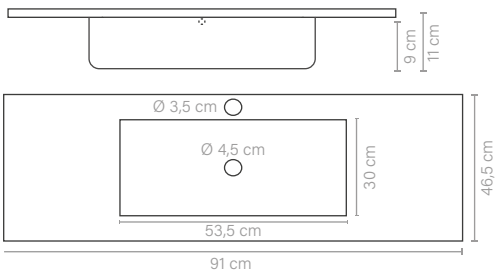

PURE

Fondo 46,5

	Ancho cm	Fondo cm	Referencia	PVP €
Beige mate	61	46,5	LAVPURE61X46BEIMATCM	316,65
	71		LAVPURE71X46BEIMATCM	321,99
	81		LAVPURE81X46BEIMATCM	327,36
	91		LAVPURE91X46BEIMATCM	332,73
	101		LAVPURE101X46BEIMATCM	343,47
	121		LAVPURE121X46BEIMATCM	381,03
Blanco Mate	61	46,5	LAVPURE61X46BLMATCM	316,65
	71		LAVPURE71X46BLMATCM	321,99
	81		LAVPURE81X46BLMATCM	327,36
	91		LAVPURE91X46BLMATCM	332,73
	101		LAVPURE101X46BLMATCM	343,47
	121		LAVPURE121X46BLMATCM	381,03
Negro mate	61	46,5	LAVPURE61X46NGMATCM	316,65
	71		LAVPURE71X46NGMATCM	321,99
	81		LAVPURE81X46NGMATCM	327,36
	91		LAVPURE91X46NGMATCM	332,73
	101		LAVPURE101X46NGMATCM	343,47
	121		LAVPURE121X46NGMATCM	381,03