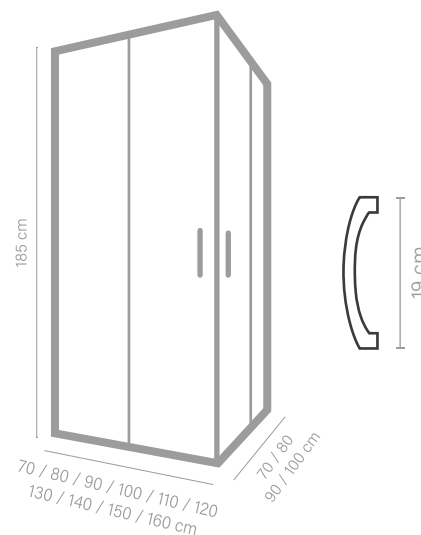

Pared

Fijo

Medidas cm	Apertura cm	Referencia	Precio €
68-70 x 68-70 x 195	37	MAMCATANIA70X70T	464,03
68-70 x 78-80 x 195	40	MAMCATANIA70X80T	475,21
68-70 x 88-90 x 195	44	MAMCATANIA70X90T	483,32
68-70 x 98-100 x 195	48	MAMCATANIA70X100T	501,30
68-70 x 108-110 x 195	53	MAMCATANIA70X110T	515,28
68-70 x 118-120 x 195	57	MAMCATANIA70X120T	530,19
68-70 x 128-130 x 195	61	MAMCATANIA70X130T	546,96
68-70 x 138-140 x 195	66	MAMCATANIA70X140T	570,25
68-70 x 148-150 x 195	71	MAMCATANIA70X150T	592,62
68-70 x 158x160 x 195	75	MAMCATANIA70X160T	618,71

Medidas cm	Apertura cm	Referencia	Precio €
78-80 x 68-70 x 195	37	MAMCATANIA80X70T	475,21
78-80 x 78-80 x 195	40	MAMCATANIA80X80T	486,39
78-80 x 88-90 x 195	44	MAMCATANIA80X90T	498,51
78-80 x 98-100 x 195	48	MAMCATANIA80X100T	512,48
78-80 x 108-110 x 195	53	MAMCATANIA80X110T	526,46
78-80 x 118-120 x 195	57	MAMCATANIA80X120T	541,37
78-80 x 128-130 x 195	61	MAMCATANIA80X130T	558,14
78-80 x 138-140 x 195	66	MAMCATANIA80X140T	581,44
78-80 x 148-150 x 195	71	MAMCATANIA80X150T	603,80
68-80 x 158x160 x 195	75	MAMCATANIA80X160T	629,89