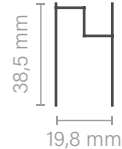

150 / 160 / 170 / 180 / 190 / 200 cm

Medidas cm	Apertura cm	Referencia	Precio €
148-150-152 x 185	66	MAMTURIN150T	579,77
158-160-162 x 185	72	MAMTURIN160T	605,05
168-170-172 x 185	77	MAMTURIN170T	605,05
178-180-182 x 185	77	MAMTURIN180T	634,22
188-190-192 x 185	83	MAMTURIN190T	634,22
198-200-202 x 185	83	MAMTURIN200T	663,39

Medidas cm	Apertura cm	Referencia	Precio €
98-100 x 78-80 x 185	48	MAMADELIN80X100T	546,55
108-110 x 78-80 x 185	53	MAMADELIN80X110T	563,01
118-120 x 78-80 x 185	57	MAMADELIN80X120T	580,57
128-130 x 78-80 x 185	61	MAMADELIN80X130T	600,32
138-140 x 78-80 x 185	66	MAMADELIN80X140T	627,76
148-150 x 78-80 x 185	71	MAMADELIN80X150T	654,10
158-160 x 78-80 x 185	75	MAMADELIN80X160T	684,53

Pared

Fijo

Imán

Superior

Medidas cm	Apertura cm	Referencia	Precio €
67,5-70 x 67,5-70 x 195	35	MAMTUCANIIANG70X70T	583,43
67,5-70 x 77,5-80 x 195	40	MAMTUCANIIANG70X80T	594,41
67,5-70 x 87,5-90 x 195	45	MAMTUCANIIANG70X90T	608,57
67,5-70 x 97,5-100 x 195	48	MAMTUCANIIANG70X100T	627,39
67,5-70 x 107,5-110 x 195	53	MAMTUCANIIANG70X110T	646,26
67,5-70 x 117,5-120 x 195	57	MAMTUCANIIANG70X120T	665,08
67,5-70 x 127,5-130 x 195	61	MAMTUCANIIANG70X130T	665,08
67,5-70 x 137,5-140 x 195	66	MAMTUCANIIANG70X140T	702,77
67,5-70 x 147,5-150 x 195	71	MAMTUCANIIANG70X150T	720,13
67,5-70 x 157,5-160 x 195	75	MAMTUCANIIANG70X160T	721,33

Medidas cm	Apertura cm	Referencia	Precio €
77,5-80 x 77,5-80 x 195	40	MAMTUCANIIANG80X80T	608,63
77,5-80 x 87,5-90 x 195	45	MAMTUCANIIANG80X90T	627,45
77,5-80 x 97,5-100 x 195	48	MAMTUCANIIANG80X100T	628,22
77,5-80 x 107,5-110 x 195	53	MAMTUCANIIANG80X110T	665,14
77,5-80 x 117,5-120 x 195	57	MAMTUCANIIANG80X120T	683,96
77,5-80 x 127,5-130 x 195	61	MAMTUCANIIANG80X130T	683,96
77,5-80 x 137,5-140 x 195	66	MAMTUCANIIANG80X140T	721,65
77,5-80 x 147,5-150 x 195	71	MAMTUCANIIANG80X150T	739,01
77,5-80 x 157,5-160 x 195	75	MAMTUCANIIANG80X160T	740,21