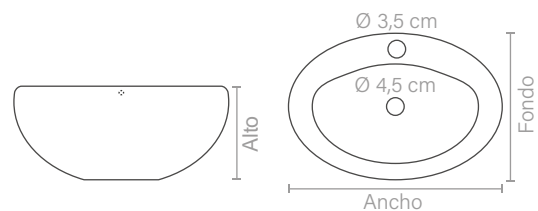

*Consultar disponibilidad.

LAVABOS PARA ENCASTRAR

KAWIT

Porcelana vitrificada

Blanco

RODEO

Ancho cm	Fondo cm	Alto cm	Referencia	PVP €
56	47,5	20	CL04	57,87

Ancho cm	Fondo cm	Alto cm	Referencia	PVP €
51	45	21	CL05	69,16