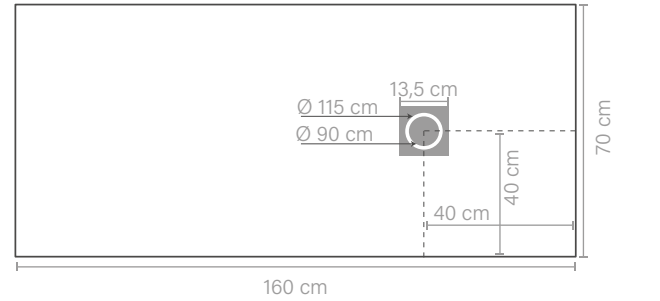

Corte a medida en fábrica: formas, pilares, cajeados...

Consultas

Incremento cambio de color carta RAL - Precio neto (no se aplica descuento)	50,00 €
Kit reparación, a disposición del cliente	Consultar
Válvula Plus	16,95 €
Paneles (Mínimo 50€ / Pieza pequeña)	269,00 € /m²

- ✓ Posibilidad de fabricación a medida, se puede cortar con radial y disco de diamante sin afectar al plato.
- ✓ Fabricamos hasta 200 cm de largo.

cm	80	90	100	110	120	130	140	150	160	170	180	190	200
70	243,46 €	268,31 €	298,12 €	308,06 €	337,87 €	367,69 €	392,53 €	432,38 €	427,31 €	472,03 €	501,84 €	526,69 €	556,50 €
80	278,25 €	303,09 €	318,00 €	347,81 €	377,62 €	422,34 €	427,31 €	457,12 €	447,19 €	496,87 €	571,40 €	606,19 €	636,00 €
90	303,09 €	342,84 €	382,59 €	417,37 €	457,12 €	491,90 €	531,65 €	556,50 €	571,40 €	606,19 €	645,94 €	715,50 €	715,50 €
100	318,00 €	382,59 €	422,34 €	467,06 €	506,81 €	551,53 €	591,98 €	621,09 €	636,00 €	675,75 €	715,50 €	755,25 €	795,00 €

Disponibles platos semicirculares 80 x 80 cm y 90 x 90 cm, incremento 10%.