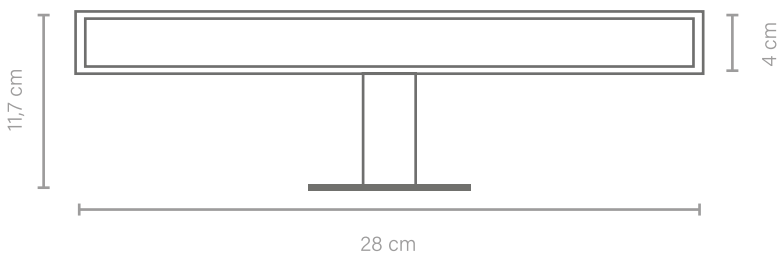

BACO

- Disponible en dos temperaturas: cálido y frío.
- Acabado en cromo.
- LED 2835 SMD.
- Iluminación de 120° de apertura.
- Multi-opción de montaje: pinza, madera o pared.
- Protección anticorrosión IP44.
- 220-240Vac.

MATERIAL

Polycarbonato

ACABADO

Cromado

Temperatura de color

Grado de apertura

LED 2835 SMD

Vida útil

IP44
Protección anticorrosión

Medidas cm	Temperatura K	Lúmenes	Potencia W	Referencia	Precio €
28 x 11,7 x 4	3000K - Cálido	290	6	01BAC01-006T30F1120PLT44B	25,74
	6000K - Frío	310		01BAC02-006T60F1120PLT44B