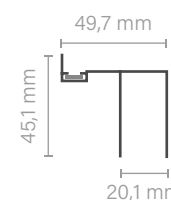

Pared

Fijo

Imán

Superior

VITALIO

- ✓ Vidrio transparente de 6 mm de grosor
- ✓ Tratamiento Easy-Clean incluido.
- ✓ Altura de 195 cm.
- ✓ Desplazamiento con doble rodamiento de acero inoxidable y guía inferior (sin perfilera) con fácil instalación y desinstalación para una mejor limpieza.
- ✓ Perfil rectangular disponible en cromo o negro de aluminio.
- ✓ Tornillería de acero inoxidable.
- ✓ Tirador en ambos acabados de latón con imán.

Superior

	Medidas cm	Apertura cm	Referencia	Precio €
Cromo	87,5- 90 -92,5 x 195	35	MAMVITALIO90X195CR	330,59
	97,5- 100 -102,5 x 195	40	MAMVITALIO100X195CR	346,72
	107,5- 110 -112,5 x 195	45	MAMVITALIO110X195CR	365,53
	117,5- 120 -122,5 x 195	50	MAMVITALIO120X195CR	384,34
	127,5- 130 -132,5 x 195	55	MAMVITALIO130X195CR	403,16
	137,5- 140 -142,5 x 195	60	MAMVITALIO140X195CR	424,66
	147,5- 150 -152,5 x 195	65	MAMVITALIO150X195CR	446,16
Negro	157,5- 160 -162,5 x 195	70	MAMVITALIO160X195CR	467,66
	87,5-90-92,5 x 195	35	MAMVITALIO90X195NG	341,34
	97,5- 100 -102,5 x 195	40	MAMVITALIO100X195NG	357,47
	107,5- 110 -112,5 x 195	45	MAMVITALIO110X195NG	376,28
	117,5- 120 -122,5 x 195	50	MAMVITALIO120X195NG	395,09
	127,5- 130 -132,5 x 195	55	MAMVITALIO130X195NG	413,91
	137,5- 140 -142,5 x 195	60	MAMVITALIO140X195NG	435,41
147,5- 150 -152,5 x 195	65	MAMVITALIO150X195NG	456,91	
157,5- 160 -162,5 x 195	70	MAMVITALIO160X195NG	478,41	