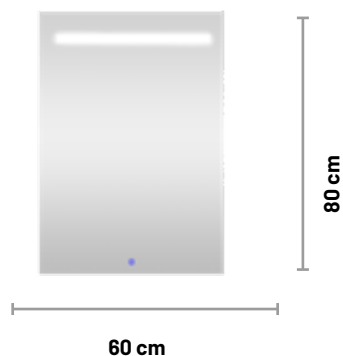

NEW POP

Luz ideal para
maquillaje

touch

Sensor táctil
iluminado On/Off

- Espejo de 4 mm de grosor.
- Protección anticorrosión.
- Temperatura de color de 6500K.
- Vida útil de 30.000 h.
- 220-240V, 50Hz, IP44

Medidas cm	Grosor (mm)	Potencia W	Lúmenes (lm)	Temperatura (K)	IP	Referencia	PVP €
60X80	4	4	380	6500	44	ESPOP60X80LEDTOUCH	123,29
80X80	4	5	485	6500	44	ESPOP80x80LEDTOUCH	140,22
100X80	5	7	670	6500	44	ESPOP100X80LEDTOUCH	165,58
120X80	5	30	780	6500	44	ESPOP120X80LEDTOUCH	183,29
140x80	5	30	1140	6500	44	ESPOP140X80LEDTOUCH	201,01