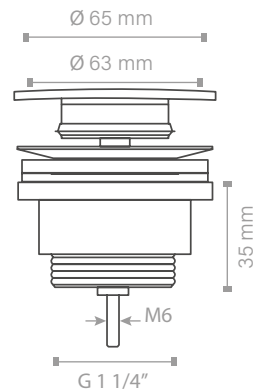

Referencia	PVP €
VALCORNGLATON	22,92

CUADRADA

- Tapa click-clack
- 6,5 x 6,5 cm
- Ancho de conexión 1 1/4"
- Zinc y Latón
- Acabado negro mate

Referencia	PVP €
VALCORCUADNEGLATON	22,92

BOTELLA

- Medidas 35x15,6 cm
- Ø Tubo 32 mm
- Toma 1 1/4"
- Zamak
- Acabado cromo