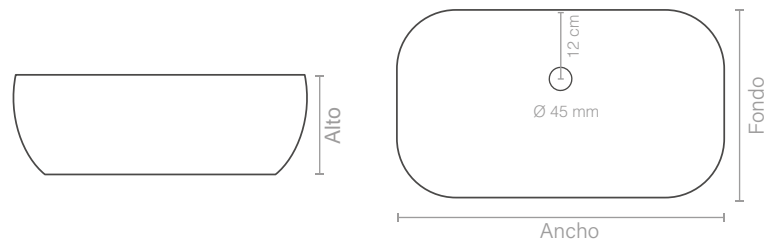

Fondo

19 cm

Ø 4,5 cm

Ancho cm	Fondo cm	Alto cm	Referencia	PVP €
38	38	12	TOC16*38	84,81

*Hasta fin de existencias.

PURE NEW

	Ancho cm	Fondo cm	Alto cm	Referencia	PVP €
Blanco Mate	50,5	32,5	20	LAVSEPURE50X32BLMATCM	225,92
Negro Mate				LAVSEPURE50X32NGMATCM	225,41
Blanco/Grafito				LAVSEPURE50X32BL/GRAFMET	241,49
Grafito				LAVSEPURE50X32GRAFMET	225,41
Cobre				LAVSEPURE50X32COBREMET	225,41