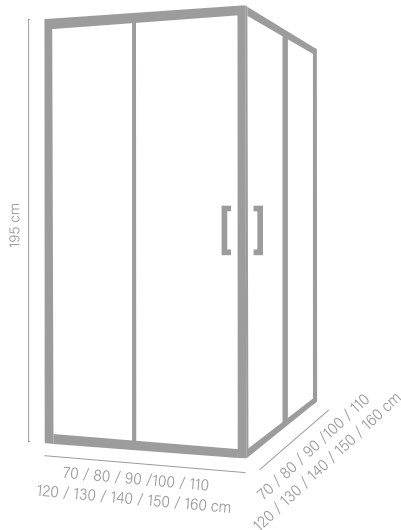

Aluminio

Acabado en Cromo

6 mm grosor

Vidrio templado transparente

Sistema anti-cal incorporado

- Doble puerta corredera con apertura en ángulo.

Pared

Fijo

Imán

Superior