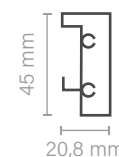

Medidas cm	Apertura cm	Referencia	Precio €
Cromo	87,5-90-92,5 x 195	35	MAMVITALIO90X195CR	330,59
	97,5-100-102,5 x 195	40	MAMVITALIO100X195CR	346,72
	107,5-110-112,5 x 195	45	MAMVITALIO110X195CR	365,53
	117,5-120-122,5 x 195	50	MAMVITALIO120X195CR	384,34
	127,5-130-132,5 x 195	55	MAMVITALIO130X195CR	403,16
	137,5-140-142,5 x 195	60	MAMVITALIO140X195CR	424,66
	147,5-150-152,5 x 195	65	MAMVITALIO150X195CR	446,16
Negro	157,5-160-162,5 x 195	70	MAMVITALIO160X195CR	467,66
	87,5-90-92,5 x 195	35	MAMVITALIO90X195NG	341,34
	97,5-100-102,5 x 195	40	MAMVITALIO100X195NG	357,47
	107,5-110-112,5 x 195	45	MAMVITALIO110X195NG	376,28
	117,5-120-122,5 x 195	50	MAMVITALIO120X195NG	395,09
	127,5-130-132,5 x 195	55	MAMVITALIO130X195NG	413,91
	137,5-140-142,5 x 195	60	MAMVITALIO140X195NG	435,41
147,5-150-152,5 x 195	65	MAMVITALIO150X195NG	456,91	
157,5-160-162,5 x 195	70	MAMVITALIO160X195NG	478,41