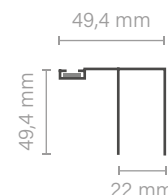

Medidas cm	Apertura cm	Referencia	Precio €
77,5-80 x 77,5-80 x 195	40	MAMTUCANIIANG80X80T	608,63
77,5-80 x 87,5-90 x 195	45	MAMTUCANIIANG80X90T	627,45
77,5-80 x 97,5-100 x 195	48	MAMTUCANIIANG80X100T	628,22
77,5-80 x 107,5-110 x 195	53	MAMTUCANIIANG80X110T	665,14
77,5-80 x 117,5-120 x 195	57	MAMTUCANIIANG80X120T	683,96
77,5-80 x 127,5-130 x 195	61	MAMTUCANIIANG80X130T	683,96
77,5-80 x 137,5-140 x 195	66	MAMTUCANIIANG80X140T	721,65
77,5-80 x 147,5-150 x 195	71	MAMTUCANIIANG80X150T	739,01
77,5-80 x 157,5-160 x 195	75	MAMTUCANIIANG80X160T	740,21

- 2 Laterales fijos y 2 puertas correderas.
- ** Preguntar por otras medidas.

Medidas cm	Apertura cm	Referencia	Precio €
147,5-150-152,5 x 195	80	MAMTUCANIIFRON4H150T	638,39
157,5-160-162,5 x 195	80	MAMTUCANIIFRON4H160T	638,39
167,5-170-172,5 x 195	90	MAMTUCANIIFRON4H170T	660,37
177,5-180-182,5 x 195	90	MAMTUCANIIFRON4H180T	660,37
187,5-190-192,5 x 195	96	MAMTUCANIIFRON4H190T	680,69
197,5-200-202,5 x 195	96	MAMTUCANIIFRON4H200T	680,69

Pared

Fijo

Imán

Superior

VITALIO

- ✓ Vidrio transparente de 6 mm de grosor
- ✓ Tratamiento Easy-Clean incluido.
- ✓ Altura de 195 cm.
- ✓ Desplazamiento con doble rodamiento de acero inoxidable y guía inferior (sin perfilera) con fácil instalación y desinstalación para una mejor limpieza.
- ✓ Perfil rectangular disponible en cromo o negro de aluminio.
- ✓ Tornillería de acero inoxidable.
- ✓ Tirador en ambos acabados de latón con imán.