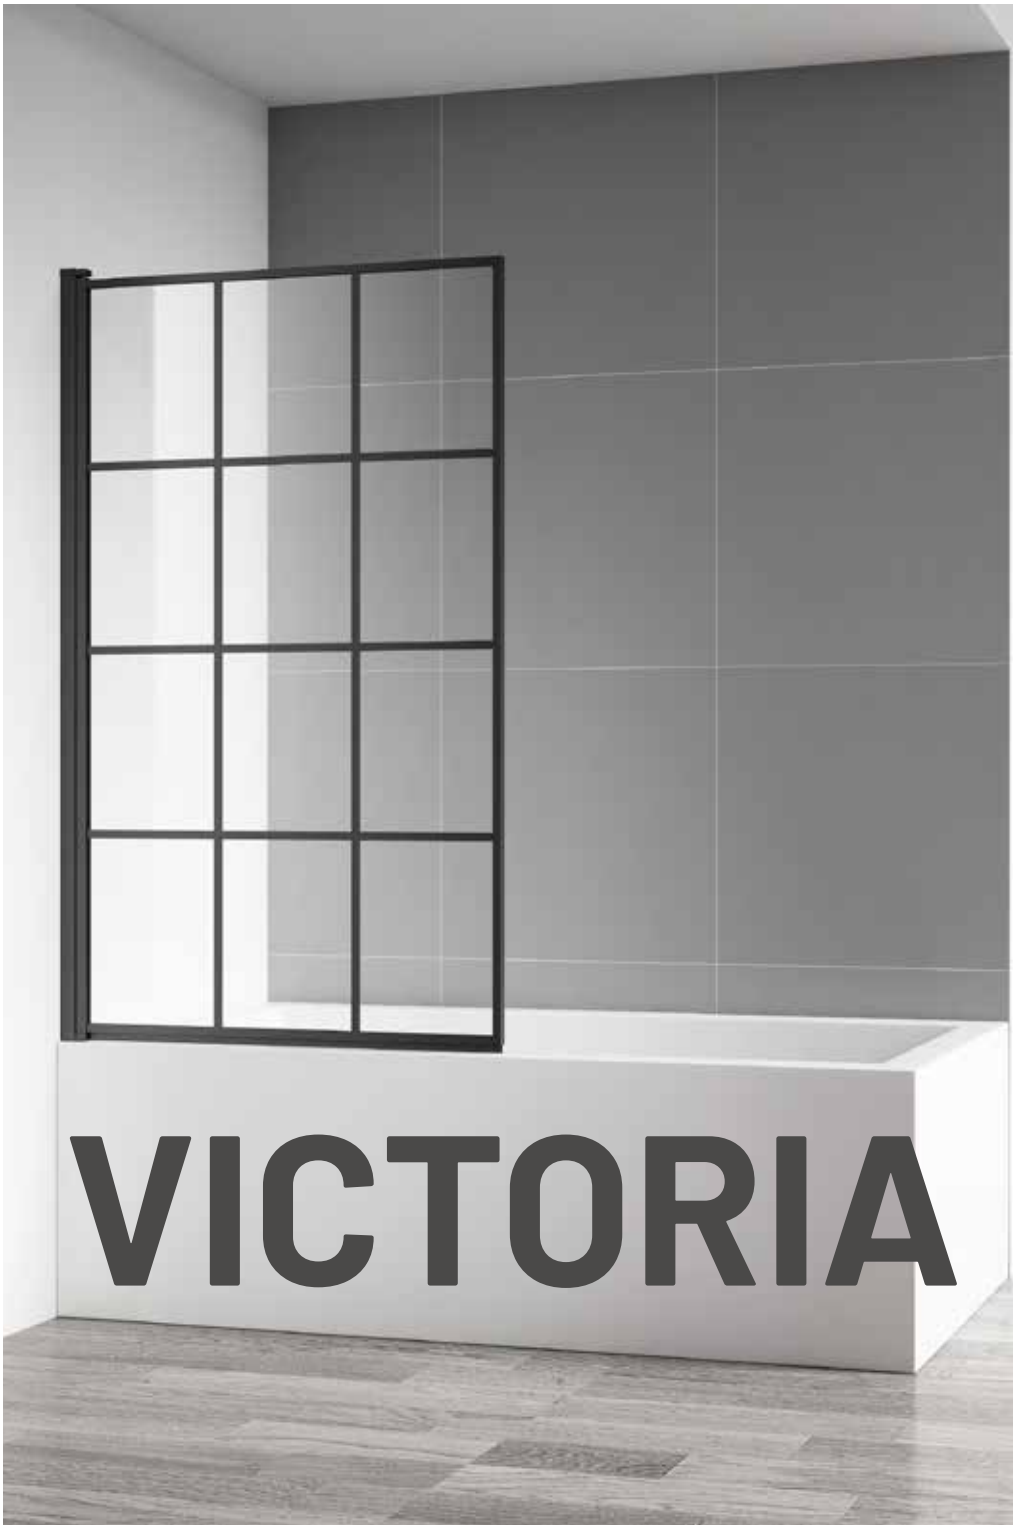

Aluminio

Acabado en Negro

6 mm grosor

Bandas decorativas serigrafiadas

Sistema anti-cal incorporado

- Vidrio templado en 6 mm con bandas decorativas serigrafiadas en acabado negro mate.
- Altura de 150 cm.
- Perfil de aluminio.
- Tornillería de acero inoxidable.