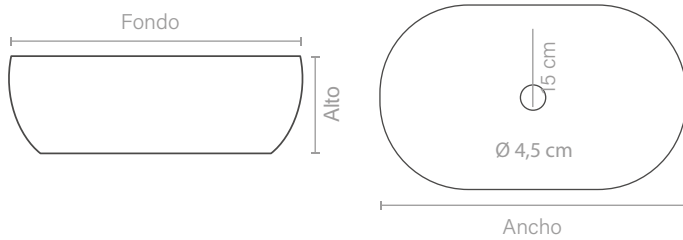

Blanco

Blanco Mate

Negro Mate

Ancho cm	Fondo cm	Alto cm	Referencia	PVP €
51	40,5	11	LAVMENTA510X405CEBL	98,91
			LAVMENTA510X405CEBLMATE	170,17
			LAVMENTA510X405CENGMATE	170,17

ROMERO

NEW

Ancho cm	Fondo cm	Alto cm	Referencia	PVP €
48,5	35	13	LAVROMERO485X350CEBL	104,30
			LAVROMERO485X350CEBLMATE	181,15
			LAVROMERO485X350CENGMATE	181,15