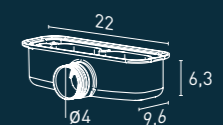

### Medidas Dimensions Mesures

	B								
cm	100	120	130	140	150	160	170	180	200
A 70	230	240	256	265	285	295	315	320	385
A 80	245	255	280	285	315	330	350	360	410
A 90	265	305		320	340	350	370	385	455

Válvula Drain Valve