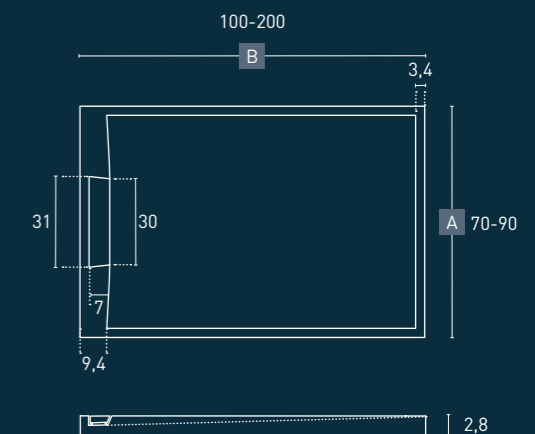

### Medidas Dimensions Mesures

	B								
cm	100	120	130	140	150	160	170	180	200
A 70	230	240	256	265	285	295	315	320	385
A 80	245	255	280	285	315	330	350	360	410
A 90	265	305		320	340	350	370	385	455

Válvula Drain Valve